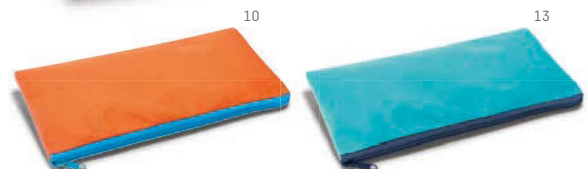

▮ 165 x 68 x 25 mm

▮ SR - 100 x 40 mm

93614

Pencil case. 600D.
 210 x 85 x 65 mm
 TR - 130 x 60 mm

93607

Pencil case. Cotton.
 Ø70 x 220 mm
 TR - 130 x 60 mm

93619

Pencil case. Non-woven: 100 g/m².
 210 x 110 mm
 TR - 150 x 60 mm