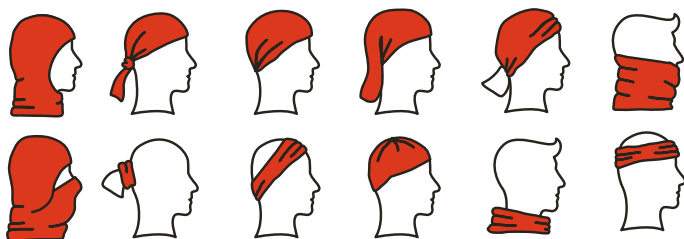

± 295 x 230 mm
 / TR - 90 x 50 mm

99020

Headband. Polar fleece: 220 g/m².

± Ø580 x 80 mm
 / TR - 150 x 50 mm

99021

Multifunction bandana. Microfiber: 130 g/m².

± 250 x 470 mm
 / TR - 150 x 150 mm

03