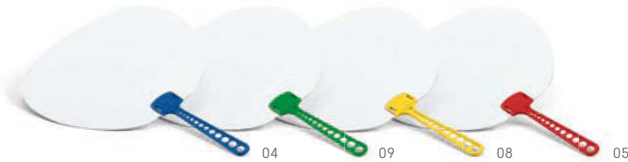

∅ 175 x 325 mm

TX - 100 x 100 mm

Carabiner clip

06

04

09

08

05