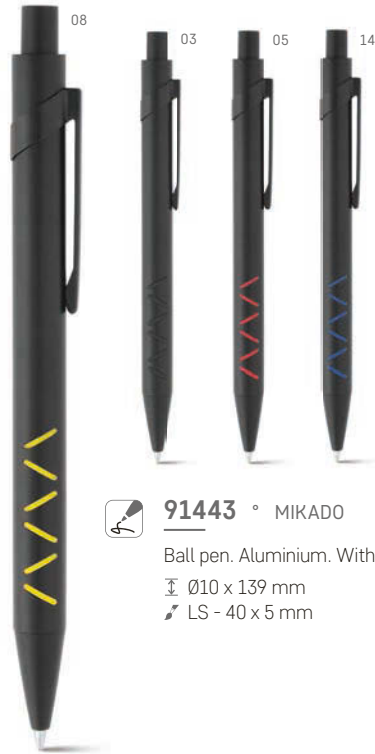

81125 ° LEA

Ball pen. Aluminium.

∅ 10 x 137 mm

LS - 60 x 5 mm

91310 ° OMEGA

Ball pen. Aluminium.

∅ 10 x 135 mm

LS - 70 x 5 mm