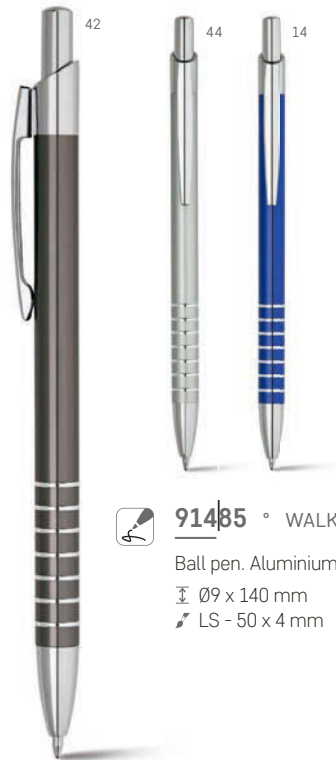

81141 ° BETA SOFT

Ball pen. Aluminium. Rubber finish barrel.

∅ 10 x 137 mm

LS - 50 x 5 mm

81140 ° POPPINS

Ball pen. Aluminium.

∅ 10 x 137 mm

LS - 50 x 5 mm

81126 ° EDGE

Ball pen. Aluminium.

∅ 10 x 147 mm

LS - 60 x 5 mm

91485 ° WALK

Ball pen. Aluminium.

∅ 9 x 140 mm

LS - 50 x 4 mm