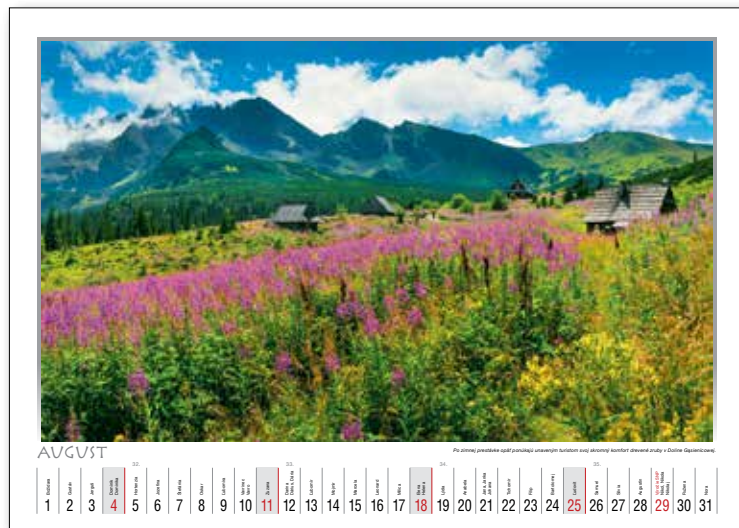

# SLOVENSKO

V OBRAZOC H 2019

485 x 340 mm

5,98 €

340 x 485 mm

14

SK

OB05