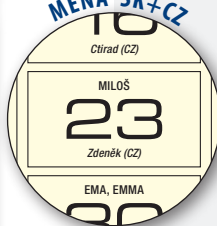

LUXUS 4M MODRÝ T10

miesto na Vašu reklamu
400 x 205 mm

DECEMBER • PROSINEC • DECEMBER • DEZEMBER 2018						
12	PONEDELIE	UTOROK	STREDA	ŠTVRTOK	PIATOK	SOBOTA
48.	26	27	28	29	30	1
49.	3	4	5	6	7	8
50.	10	11	12	13	14	15
51.	17	18	19	20	21	22
52.	24/31	25	26	27	28	29

miesto na potlač 400 x 35 mm

JANUÁR • LEDEN • JANUARY • JANUAR 2019						
12	PONEDELIE	UTOROK	STREDA	ŠTVRTOK	PIATOK	SOBOTA
1.	31	1	2	3	4	5
2.	7	8	9	10	11	12
3.	14	15	16	17	18	19
4.	21	22	23	24	25	26
5.	28	29	30	31	1	2

miesto na potlač 400 x 35 mm

FEBRUÁR • ÚNOR • FEBRUARY • FEBRUAR 2019						
12	PONEDELIE	UTOROK	STREDA	ŠTVRTOK	PIATOK	SOBOTA
5.	28	29	30	31	1	2
6.	4	5	6	7	8	9
7.	11	12	13	14	15	16
8.	18	19	20	21	22	23
9.	25	26	27	28	1	2

miesto na potlač 400 x 35 mm

MAREC • BŘEZEN • MARCH • MÄRZ 2019						
12	PONEDELIE	UTOROK	STREDA	ŠTVRTOK	PIATOK	SOBOTA
9.	25	26	27	28	1	2
10.	4	5	6	7	8	9
11.	11	12	13	14	15	16
12.	18	19	20	21	22	23
13.	25	26	27	28	29	30

miesto na potlač 400 x 35 mm

MENÁ SK+CZ

OBĚ ROŽKY

T10
MODRÝ 4M

400 x 1025 mm

ROZSAH:
3x 12 listov
1x 13 listov

KALENDÁRIUM:
4-mesačné
s menami SK+CZ
názvy mesiacov
a dní v SK, CZ, UK, DE

VÄZBA:
4x špirála

REKLAMNÁ POTLAČ:
400 x 205 mm
4x 400 x 35 mm

BALENIE:
20 ks

9,20 €