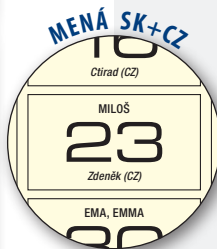

T09 LH
MODRÝ 3M S 3D OBRÁZKOM

10,76 €