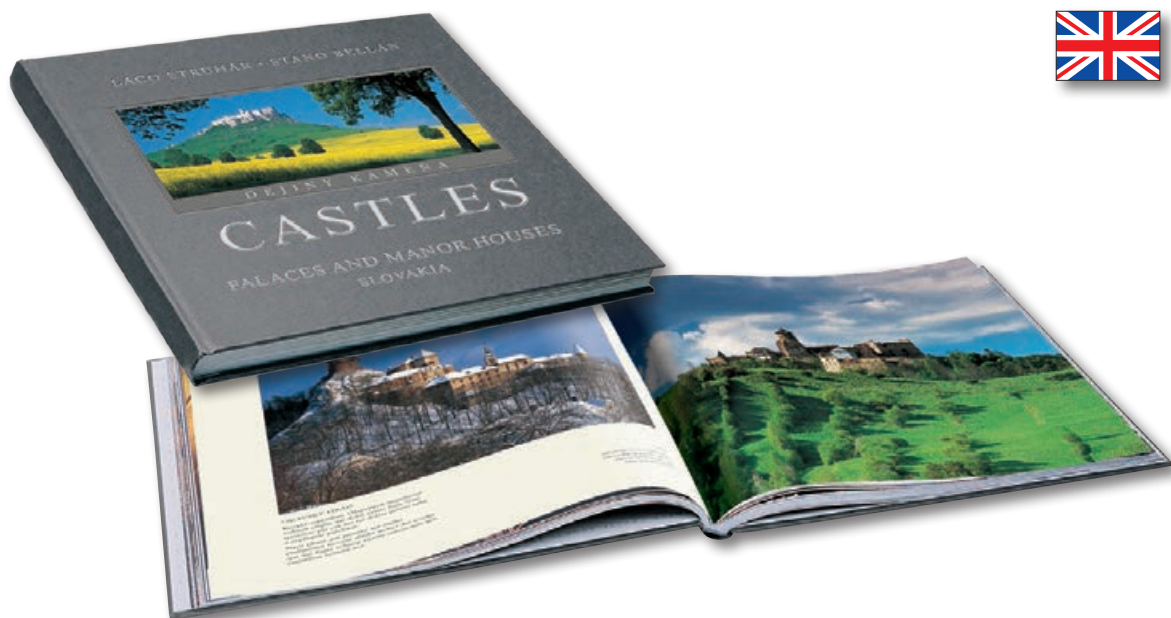

## HRADY, ZÁMKY A KAŠTIELE SLOVENSKA

**K017**

270 x 235 mm

ROZSAH:

208 strán

MUTÁCIE:

anglická

27,26 €