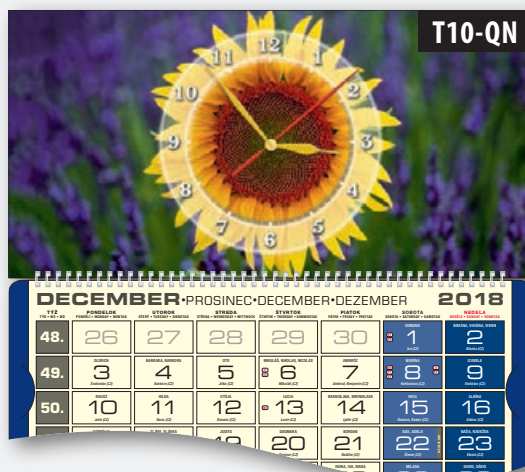

T10 QM-QN
MODRÝ 4M S HODINAMI
BALENIE: 1 ks v kartónovom obale (v cene kalendára)

17,90 €