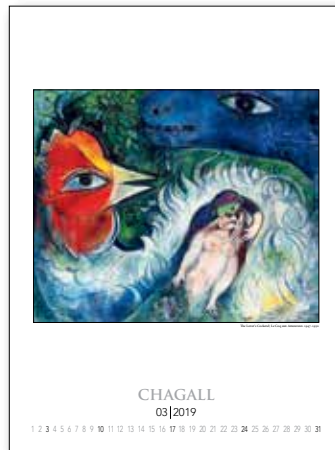

MARC CHAGALL N08

420 x 560 mm

9,20 €

CLASSIC