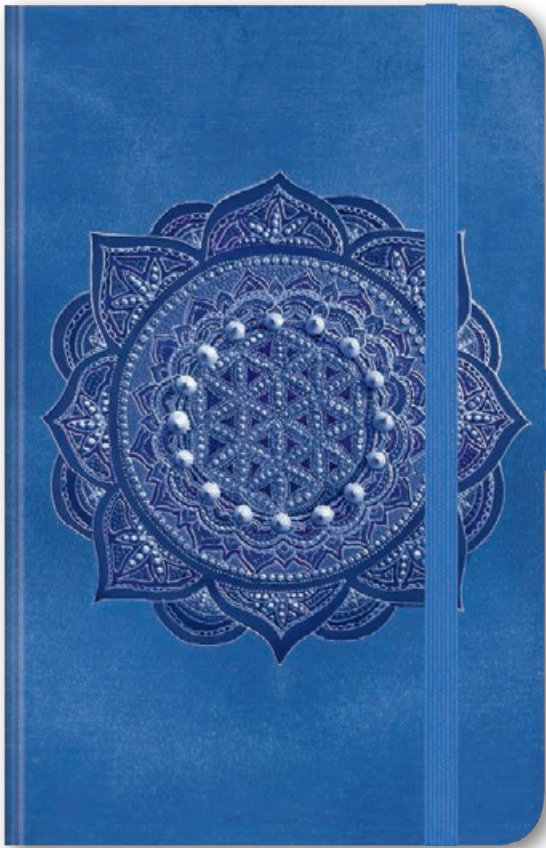

TIMER MANDALA

D03

8,90 €