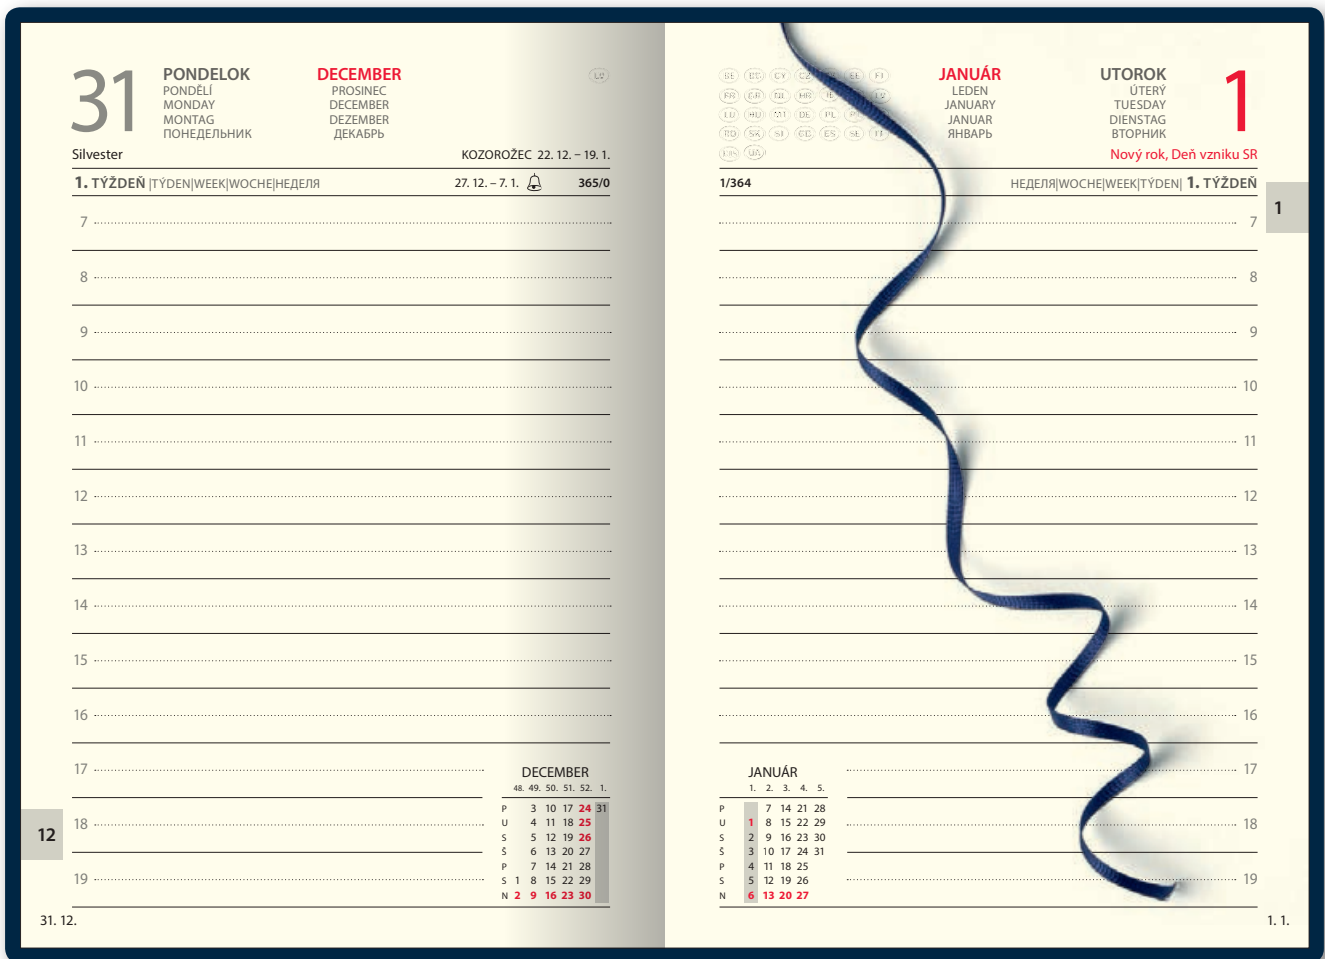

PRINT MINI FOLK WHITE  
D27 / 2,30 €

FALCON DENNÝ MODRÝ **D28**

**RAZBA CEZ FÓLIU**

FALCON DENNÝ ČIERNY **D29**

FALCON DENNÝ ČERVENÝ **D30**

368

15 mes.

CZ-UK-DE-RU  
SK