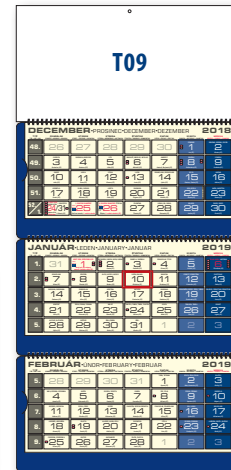

FORMÁTY A OBRÁZKY

VHODNÉ PRE:

Obrázky (A–F) z našej ponuky vhodné pre kalendáre **ŠTANDARD** a **KLASIK**
Formát obrázkov: 295 x 183 mm

KARTONOVÝ OBAL
KALENDÁRA S HODINAMI V CENE

Hodiny (QK a QL) z našej ponuky vhodné pre kalendáre **KLASIK**
Batéria (typ AA) nie je súčasťou balenia. **Formát hodín:** 295 x 183 mm

VHODNÉ PRE:

Obrázky (I, J, K a LH) z našej ponuky vhodné pre kalendáre **LUXUS**
Exkluzívny obrázok (LH) je tlačný na lenticulárnej fólii. **Formát obrázkov:** 400 x 205 mm

Hodiny (QM a QN) z našej ponuky vhodné pre kalendáre **LUXUS**
Batéria (typ AA) nie je súčasťou balenia. **Formát hodín:** 400 x 205 mm