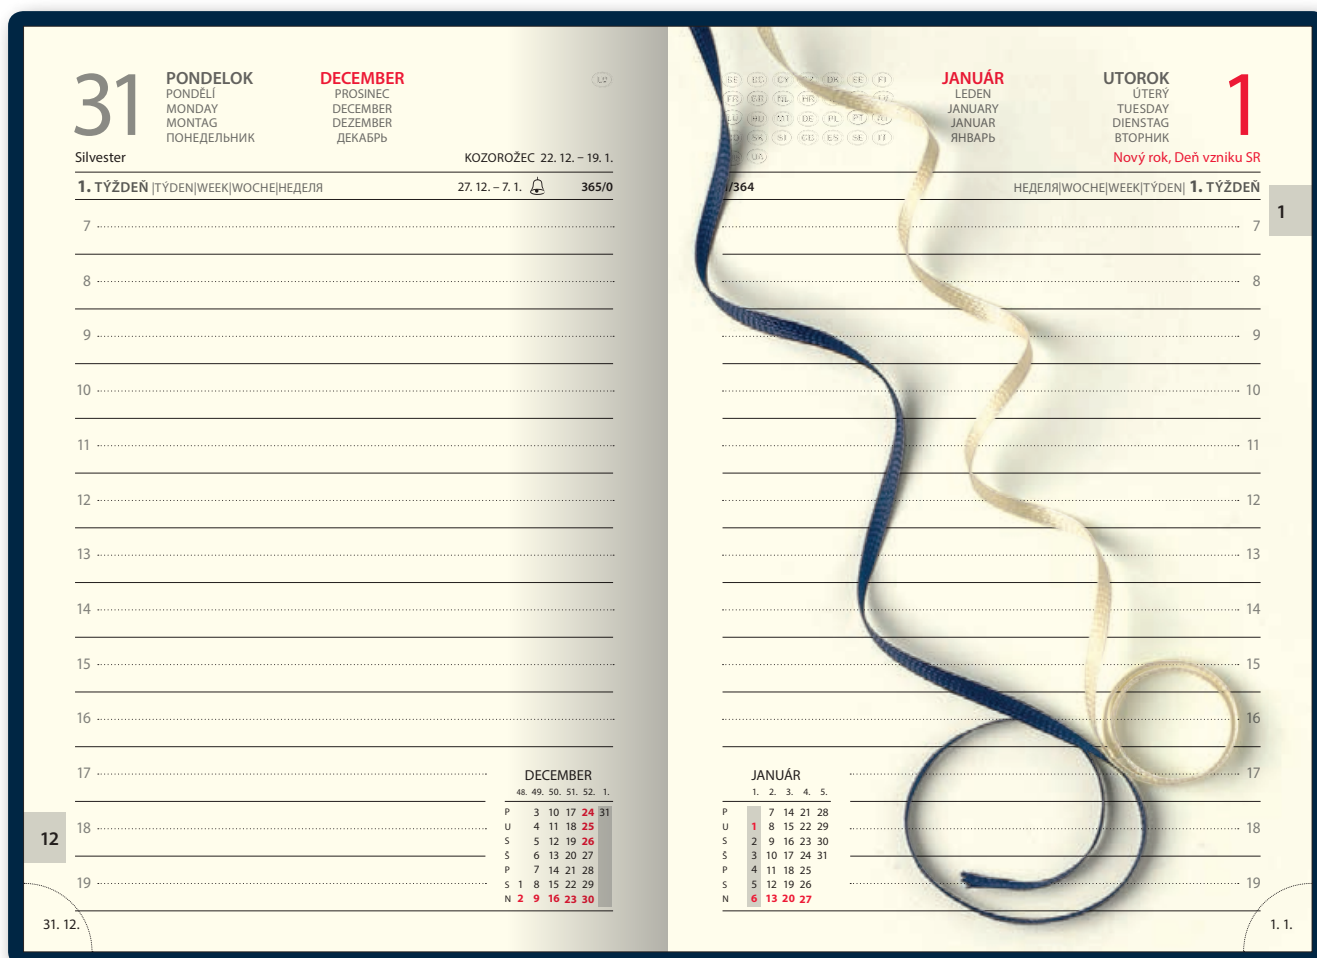

8 586018 844970

NEAPOL DENNÝ MODRÝ **D57**

**RAZBA CEZ FÓLIU**

NEAPOL DENNÝ ČIERNY **D58**

NEAPOL DENNÝ BORDOVÝ **D59**

možnosť zakúpenia obalu PU005 na denný diár (str. 156)

NEAPOL DENNÝ MODRÝ  
**D57**  
8,56 €