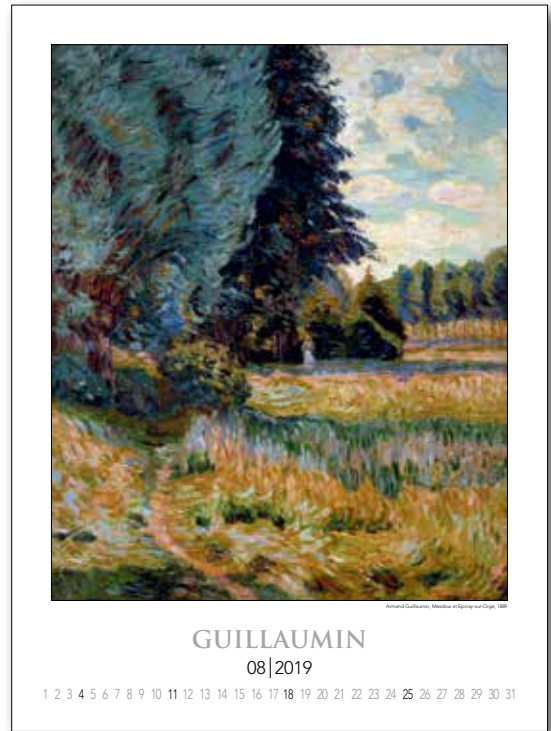

# IMPRESSIONISTS N02

420 x 560 mm

14

UNI

OB06

10

8,80 €

CLASSIC