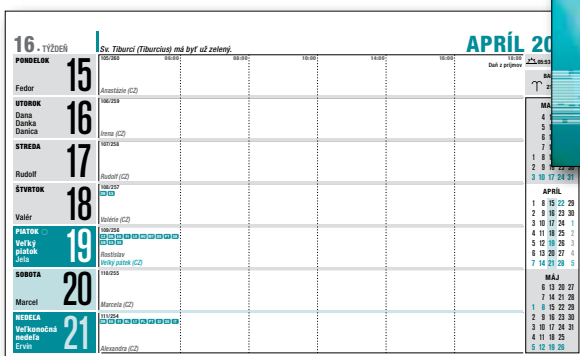

DANE - ROČNÉ OBDOBIA
ZNAMENIA ZVEROKRUHU
SLNOVRAT - SVIATKY V EÚ
PRANOSTIKY

PRACOVNÝ riadkový
s pranostikami
2019

1,58 €