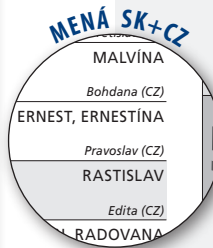

T03
SIVÝ

2,80 €

295 x 663 mm

ROZSAH:
12 listov

KALENDÁRIUM:
3-mesačné
s menami SK+CZ
názvy mesiacov
a dní v SK,
CZ, UK, DE, HU

VÄZBA:
šitá s perforáciou

REKLAMNÁ POTLAČ:
295 x 183 mm
295 x 60 mm

BALENIE:
50 ks

T03 A-F
SIVÝ
S OBRÁZKOM

3,60 €

295 x 663 mm

ROZSAH:
12 listov

KALENDÁRIUM:
3-mesačné
s menami SK+CZ
názvy mesiacov
a dní v SK,
CZ, UK, DE, HU

VÄZBA:
šitá s perforáciou

REKLAMNÁ POTLAČ:
295 x 60 mm

BALENIE:
50 ks