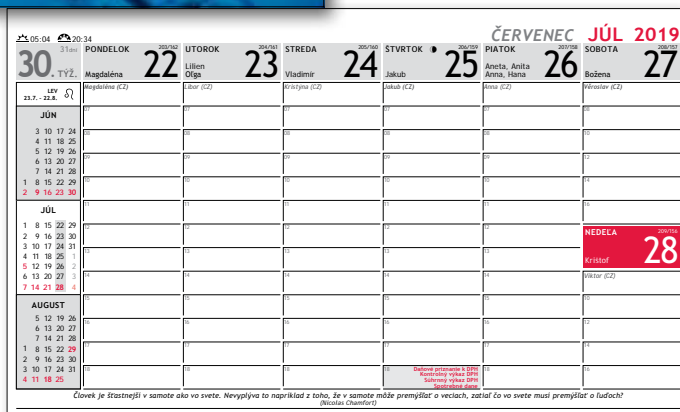

# PLÁNOVACÍ KALENDÁŘ S28

297 x 138 mm

DANE - ROČNÉ OBDOBIA  
ZNAMENIA ZVEROKRUHU  
SLNOVRAT - SVIATKY V EÚ

**PLÁNOVACÍ** kalendár  
2019

1,82 €