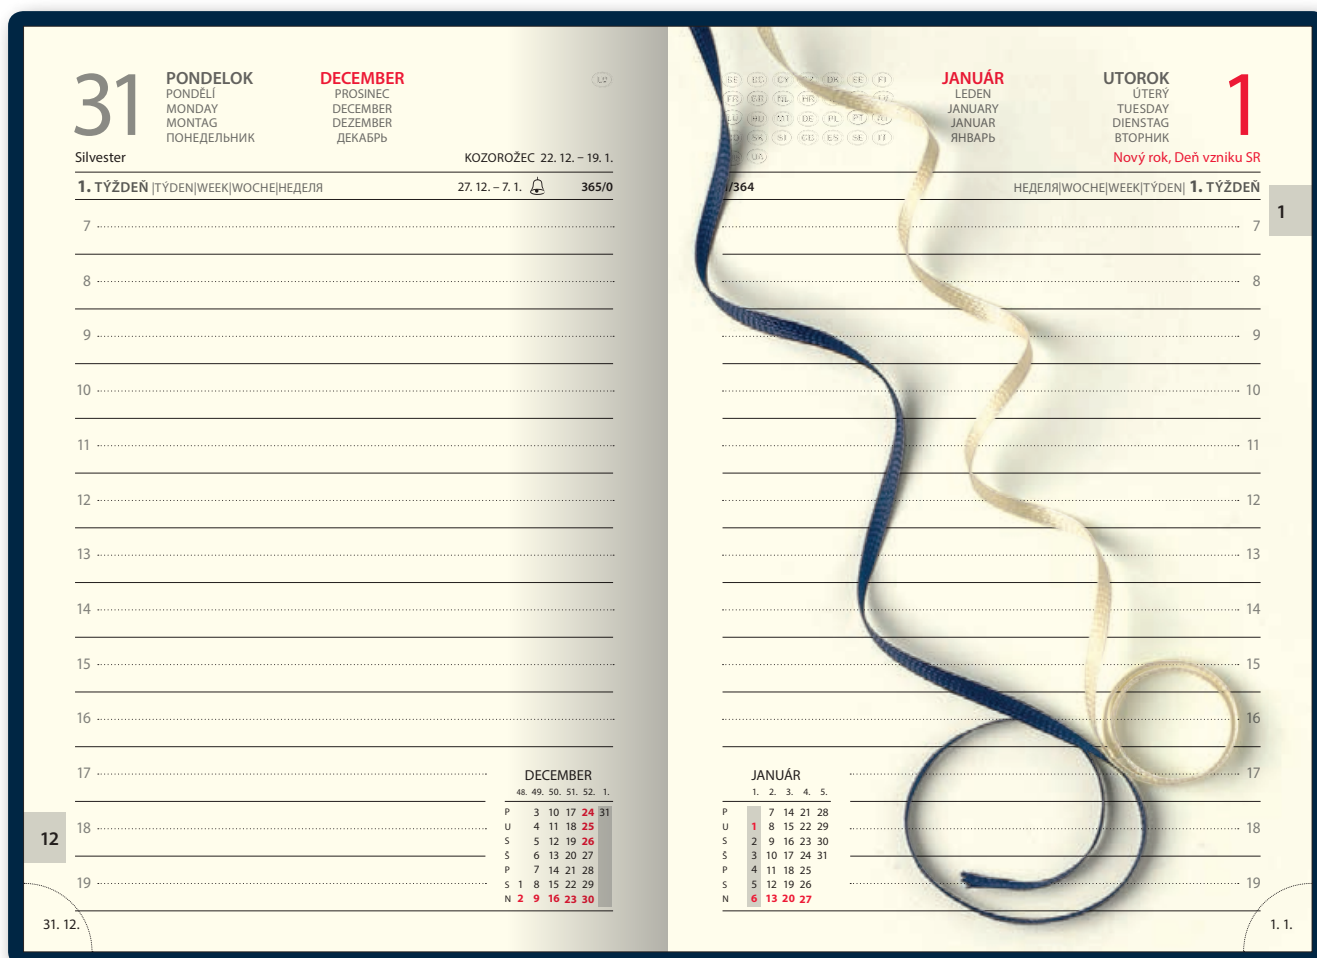

8 586018 845045

TOSCANA DENNÝ MODRO-SIVÝ **D70**

**RAZBA CEZ FÓLIU**

TOSCANA DENNÝ MODRO-HNEDÝ **D71**

TOSCANA DENNÝ BORDOVO-ZLATÝ **D72**

možnosť zakúpenia obalu PU005 na denný diár (str. 156)

TOSCANA DENNÝ MODRO-SIVÝ  
**D70**  
**10,28 €**