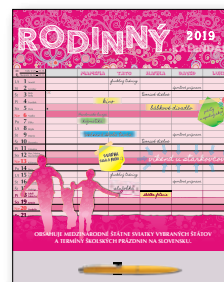

330 x 330 mm

POTLAČ:
330 x 60 mm
OBAL:
OB08

300 x 300 mm

POTLAČ:
300 x 60 mm
OBAL:
OB08

240 x 340 mm

POTLAČ:
240 x 60 mm
OBAL:
OB08

210 x 145 mm

275 x 300 mm / 230 x 340 mm

REKLAMNÁ
POTLAČ:
210 x 30 mm

N61 str. 74

BEZ MOŽNOSTI
POTLAČE
OBAL:
OB08