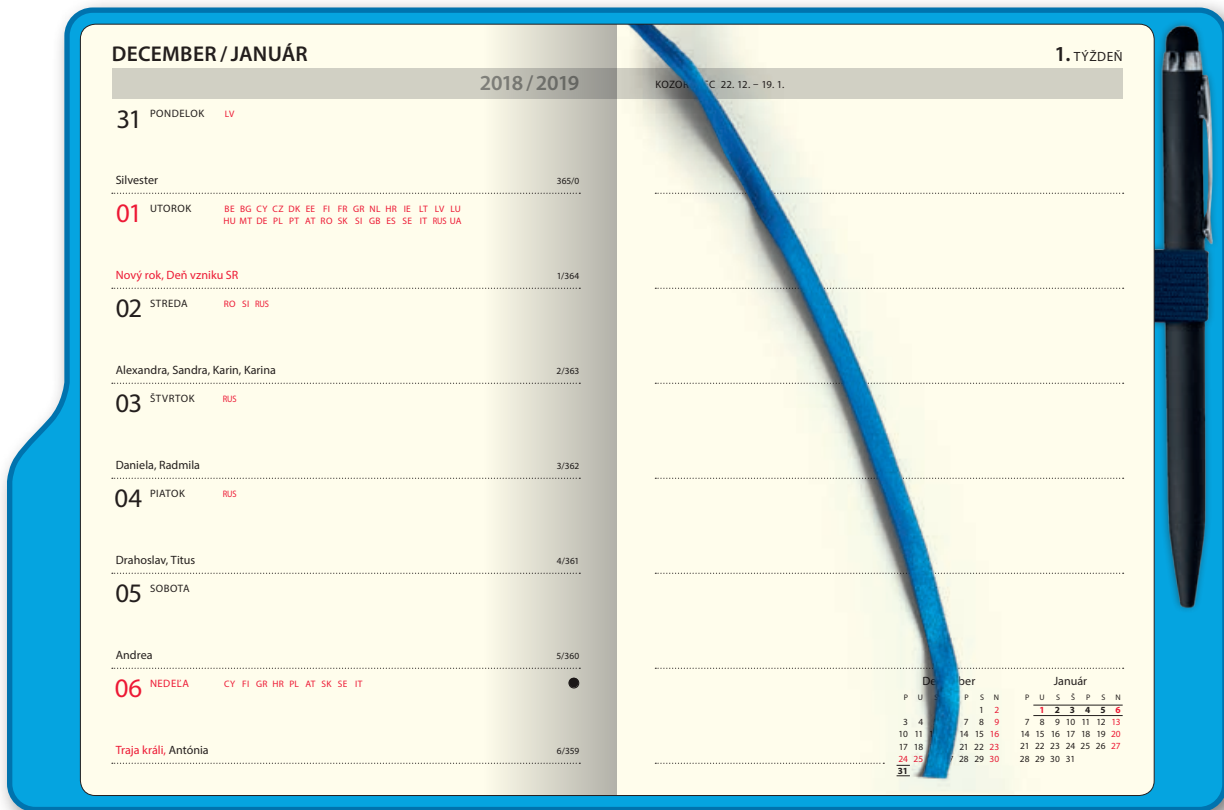

NEW

SMART TIMER TÝŽDENNÝ
MODRÝ
D66 / 7,10 €

SMART TIMER TÝŽDENNÝ
ČIERNY
D67 / 7,10 €