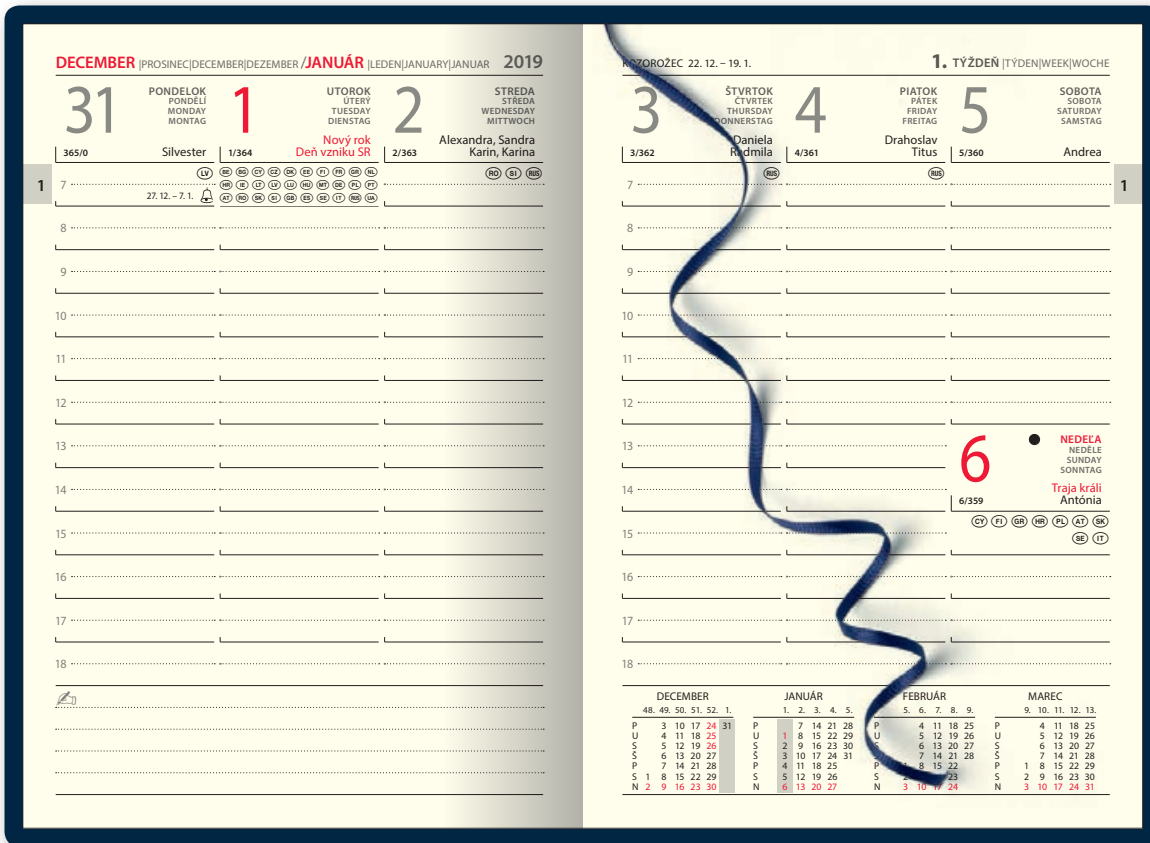

FALCON – PRACOVNÝ

142 x 204 mm