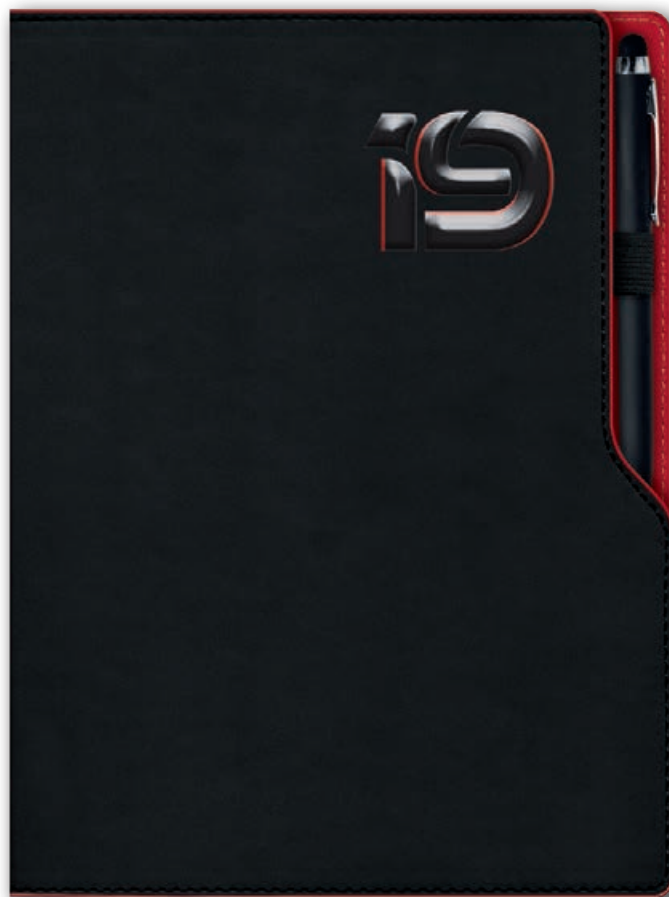

SMART TIMER TÝŽDENNÝ ČIERNY **D67**