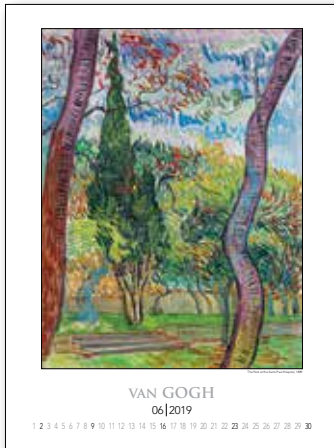

# VINCENT VAN GOGH N04

420 x 560 mm

14

UNI

OB06

10

8,80 €