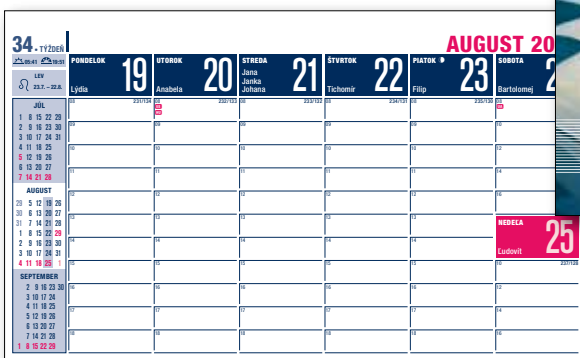

DANE - ROČNÉ OBDOBIA
ZNAMENIA ZVEROKRUHU
SLNOVRAT - SVIATKY V EÚ

PRACOVNÝ stĺpcový
2019

1,58 €

PRACOVNÝ KALENDÁŘ RIADKOVÝ S30

230 x 140 mm