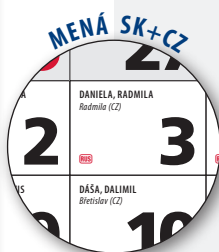

T01
SIVÝ

2,80 €

295 x 663 mm

ROZSAH:
12 listov

KALENDÁRIUM:
3-mesačné
s menami SK+CZ
názvy mesiacov
a dní v SK,
CZ, UK, DE, HU

VÄZBA:
šitá s perforáciou

REKLAMNÁ POTLAČ:
295 x 183 mm
295 x 60 mm

BALENIE:
50 ks

T01 A-F
SIVÝ
S OBRÁZKOM

3,60 €

295 x 663 mm

ROZSAH:
12 listov

KALENDÁRIUM:
3-mesačné
s menami SK+CZ
názvy mesiacov
a dní v SK,
CZ, UK, DE, HU

VÄZBA:
šitá s perforáciou

REKLAMNÁ POTLAČ:
295 x 60 mm

BALENIE:
50 ks