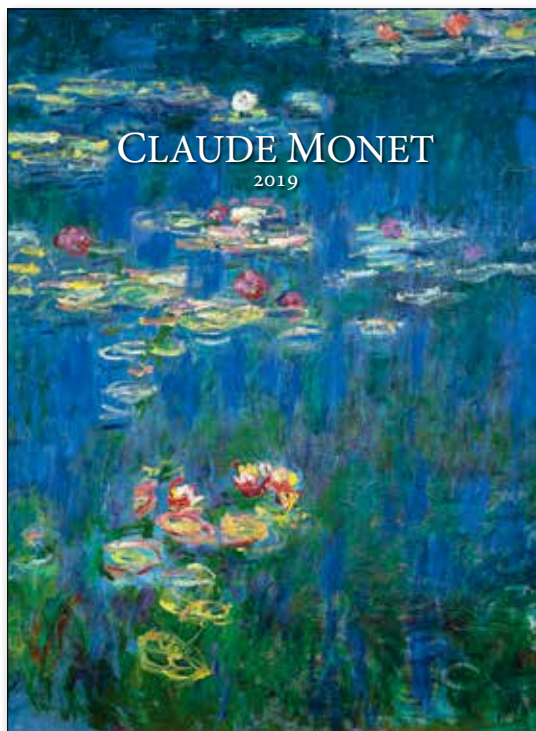

CLAUDE MONET N03

420 x 560 mm

8,80 €

CLASSIC