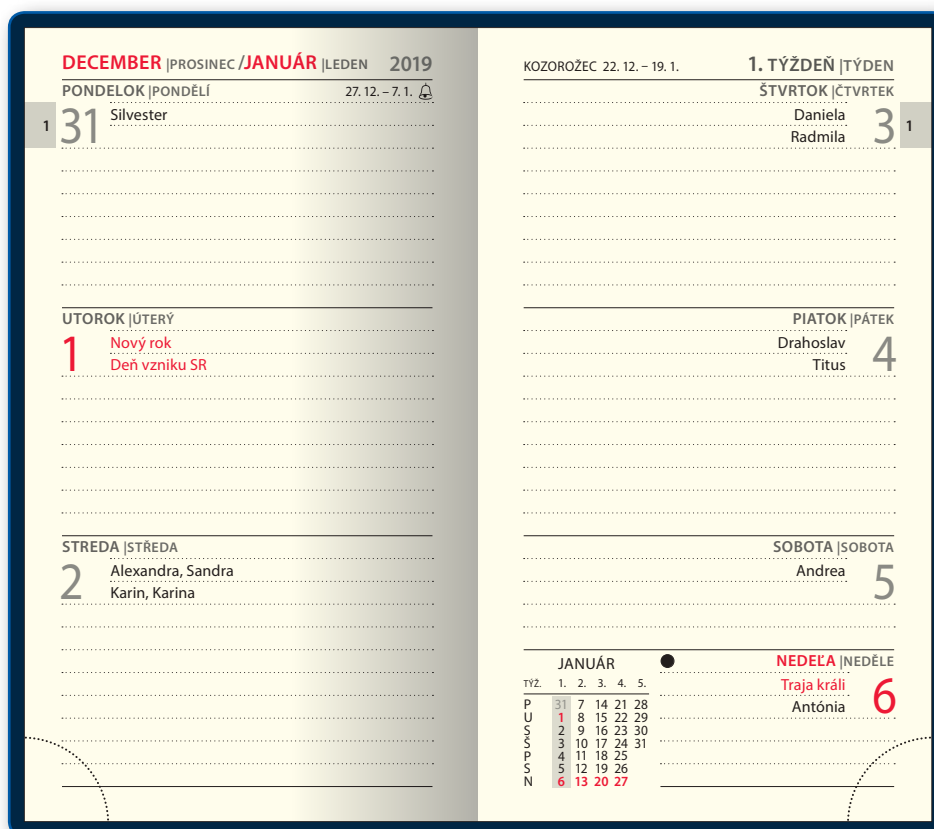

D76

5,24 €

D77

5,24 €

D78

5,24 €