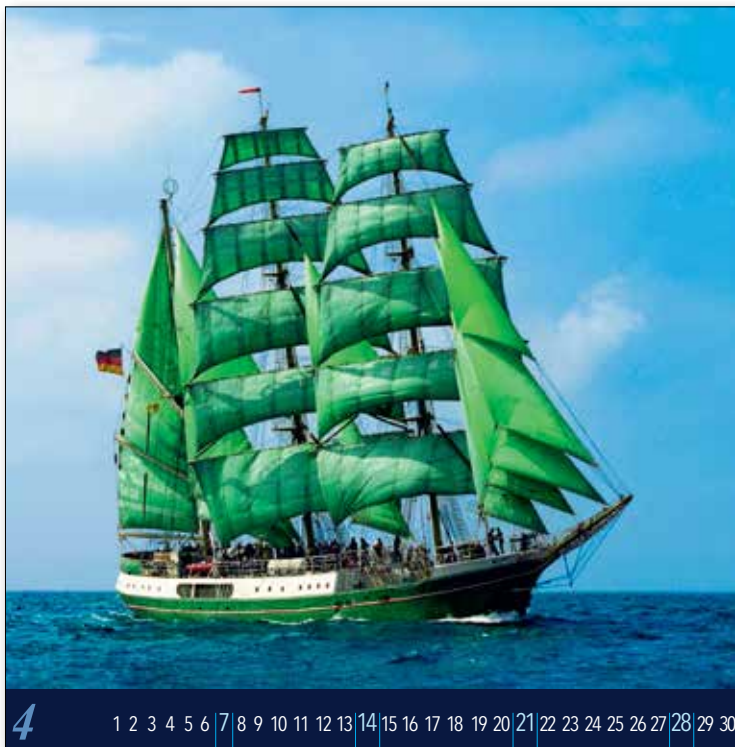

# PLACHETNICE N33

420 x 420 mm

14

UNI

OB03

10

6,70 €