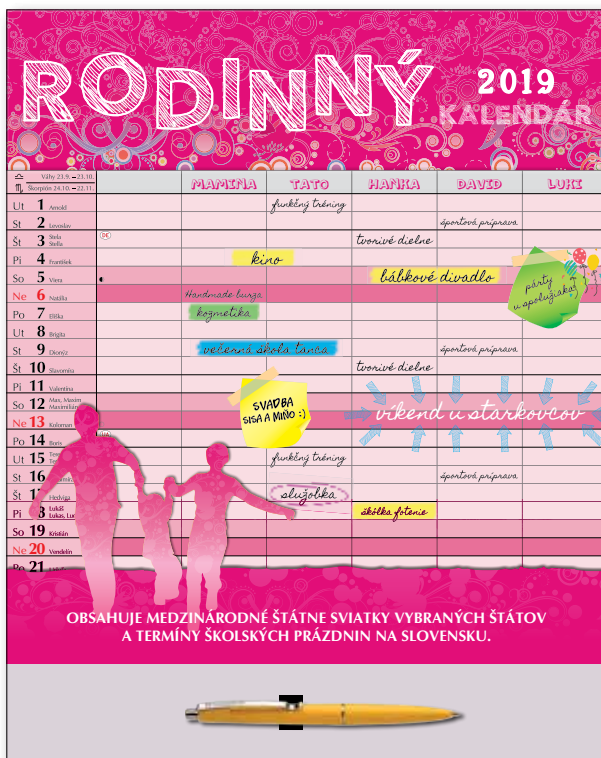

# RODINNÝ KALENDÁR N61

275 x 300 mm

14

SK

OB08

OB08

10

5,70 €