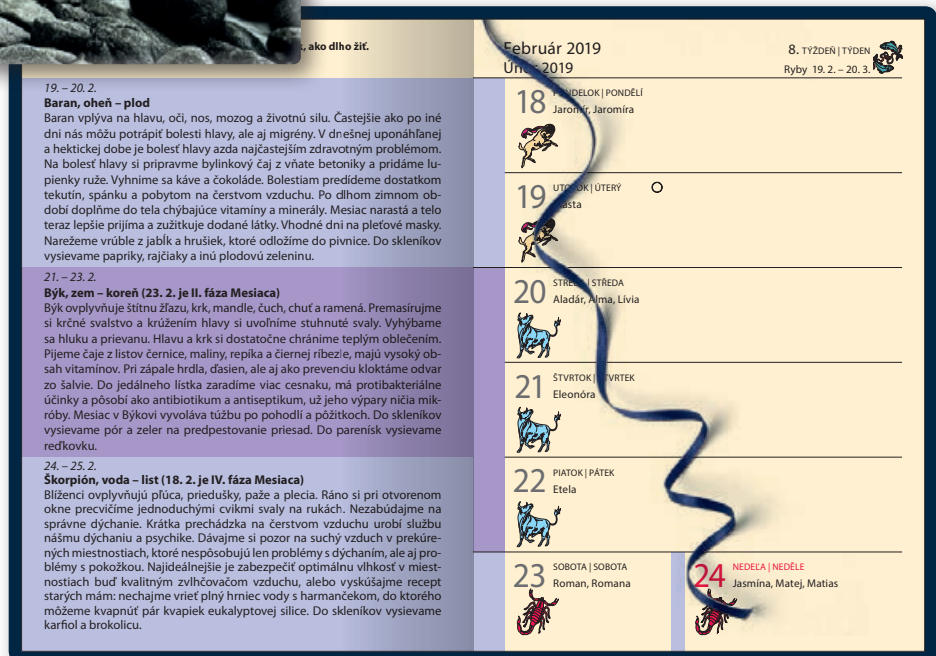

Diár obsahuje:

- lunárne texty na každý deň
- každý týždeň nové citáty
- kalendárium s menami
- miesto pre vaše poznámky

LUNÁRNY DIÁR

D01 / 4,60 €