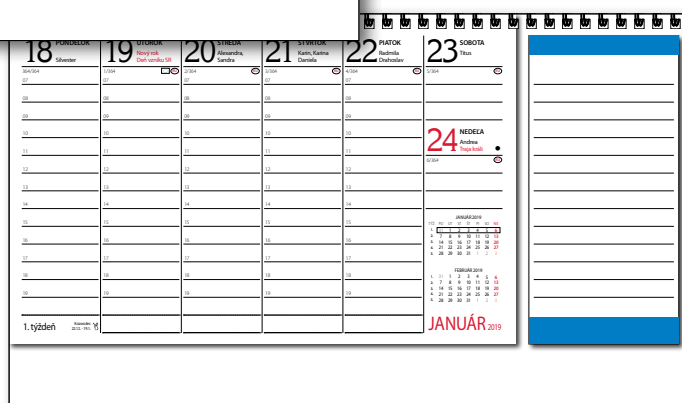

SÚČASŤOU KALENDÁRA JE
SAMOLEPIACI POZNÁMKOVÝ
BLOK.