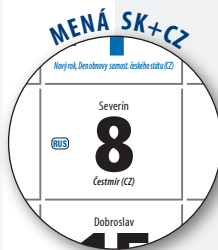

KLASIK 3M MODRÝ T08

miesto na Vašu reklamu
295 x 183 mm

DECEMBER PROSINEC / DECEMBER / DEZEMBER / ДЕКАБРЬ 2018

TYŽDEŇ	PONDELOK	UTOROK	STREDA	ŠTVRTOK	PIATOK	SOBOTA	NEDEĽA
48.	26	27	28	29	30	1	2
49.	3	4	5	6	7	8	9
50.	10	11	12	13	14	15	16
51.	17	18	19	20	21	22	23
52.	24	25	26	27	28	29	30
1.	31	1	2	3	4	5	6

miesto na potlač 295 x 30 mm

JANUÁR LEDEN / JANUARY / JANUAR / ЯНВАРЬ 2019

TYŽDEŇ	PONDELOK	UTOROK	STREDA	ŠTVRTOK	PIATOK	SOBOTA	NEDEĽA
1.	31	1	2	3	4	5	6
2.	7	8	9	10	11	12	13
3.	14	15	16	17	18	19	20
4.	21	22	23	24	25	26	27
5.	28	29	30	31	1	2	3

miesto na potlač 295 x 30 mm

FEBRUÁR ÚNOR / FEBRUARY / FEBRUAR / ФЕВРАЛЬ 2019

TYŽDEŇ	PONDELOK	UTOROK	STREDA	ŠTVRTOK	PIATOK	SOBOTA	NEDEĽA
5.	28	29	30	31	1	2	3
6.	4	5	6	7	8	9	10
7.	11	12	13	14	15	16	17
8.	18	19	20	21	22	23	24
9.	25	26	27	28	1	2	3

miesto na potlač 295 x 60 mm

T08 MODRÝ 4,66 €

295 x 925 mm

ROZSAH: 3x 12 listov
KALENDÁRIUM:
3-mesačné
s menami SK+CZ
názvy mesiacov a dní
v SK, CZ, UK, DE, RU

VÄZBA: 1x šitá s perforáciou
2x špirála

REKLAMNÁ POTLAČ:
295 x 183 mm,
2x 295 x 30 mm, 295 x 60 mm

BALENIE: 20 ks

T08-D

DECEMBER PROSINEC / DECEMBER / DEZEMBER / ДЕКАБРЬ 2018

TYŽDEŇ	PONDELOK	UTOROK	STREDA	ŠTVRTOK	PIATOK	SOBOTA	NEDEĽA
48.	26	27	28	29	30	1	2
49.	3	4	5	6	7	8	9
50.	10	11	12	13	14	15	16
51.	17	18	19	20	21	22	23
52.	24	25	26	27	28	29	30
1.	31	1	2	3	4	5	6

JANUÁR LEDEN / JANUARY / JANUAR / ЯНВАРЬ 2019

TYŽDEŇ	PONDELOK	UTOROK	STREDA	ŠTVRTOK	PIATOK	SOBOTA	NEDEĽA
1.	31	1	2	3	4	5	6
2.	7	8	9	10	11	12	13
3.	14	15	16	17	18	19	20
4.	21	22	23	24	25	26	27
5.	28	29	30	31	1	2	3

T08 A-F

MODRÝ S OBRÁZKOM

5,46 €