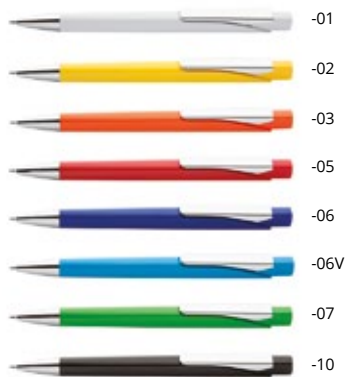

SILTER AP809448

Plastové kuličkové pero se stříbrným klipem a chromovou špičkou, s modrou náplní. **Rozměr:** ø10×142 mm **Tisk:** P1(4C), UV(FC)