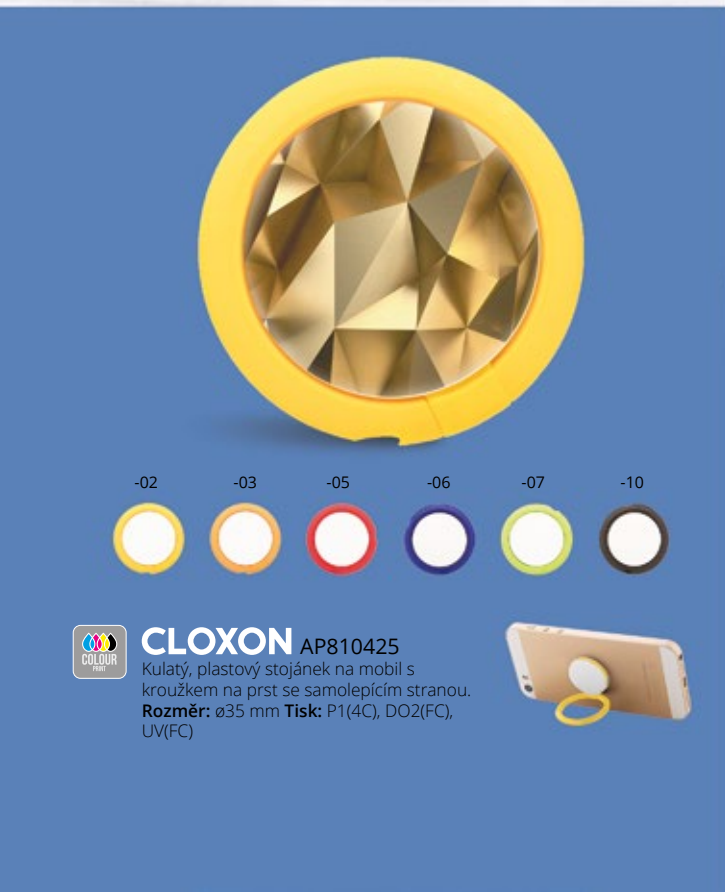

LAXO AP791962

Skládací, plastový stojánek na mobil.

Rozměr: 80×28×80 mm **Tisk:** P1(4C), UV(FC)

ARNOLD AP781602

Plastový stojánek na mobil ve tvaru čtverce se samolepícím povrchem.

Rozměr: 35×40×6 mm
Tisk: P1(2C)