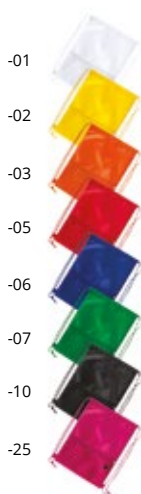

BICALZ AP781710

Vak na stažení šňůrkou s přední kapsou na zip a výstupem na sluchátka, 210D polyester. **Rozměr:** 310×430 mm **Tisk:** T1(8C), DT(FC), S1(4C)

-01

-02

-03

-05

-06

-07

-10

-25