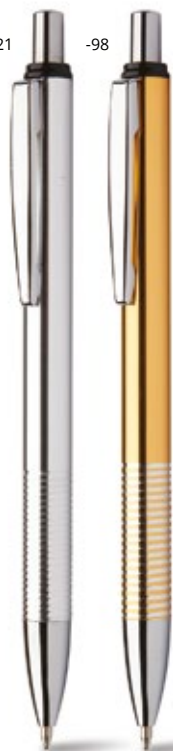

-21

-98

NUHAX AP741890

Hliníkové kuličkové pero s modrou náplní.

Rozměr: ø10×140 mm **Tisk:** E0, P1(4C)