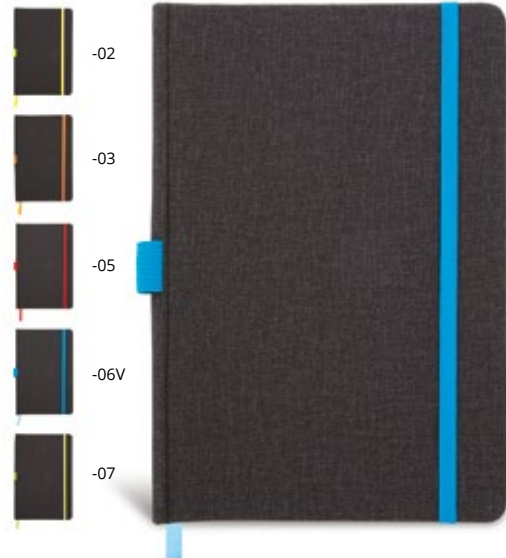

ANDESITE AP810439

Texturovaný blok A5, potažený PU kůží se záložkou, gumičkou a držákem pera. 96 linkovaných listů. **Rozměr:** 140×210 mm **Tisk:** S1(2C)