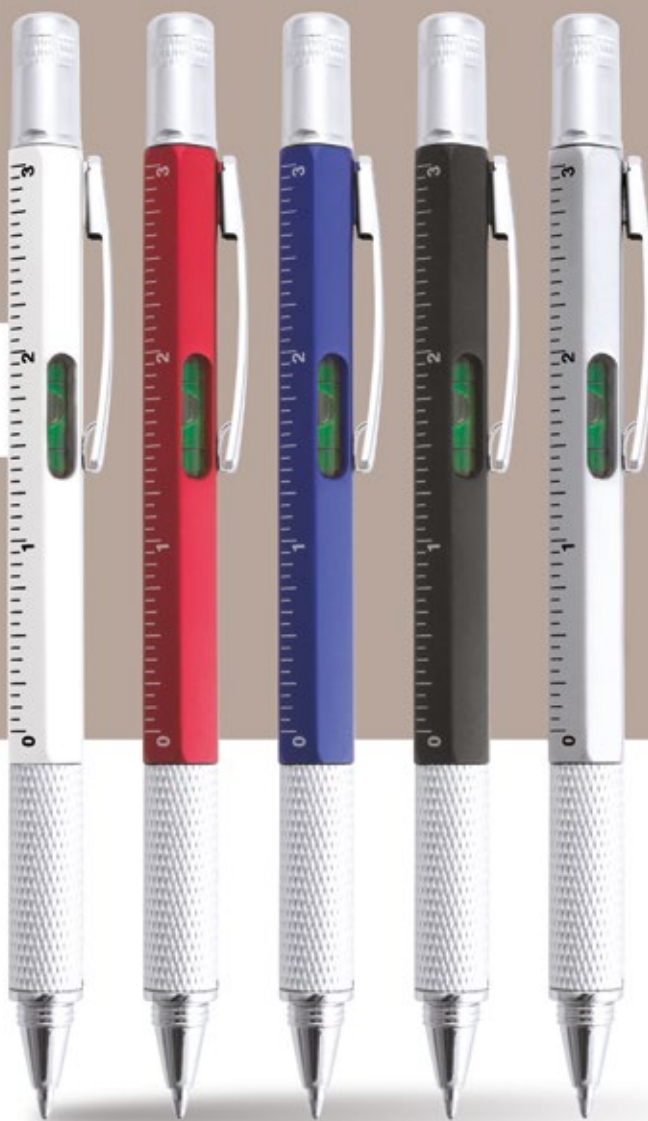

NEW

-01

-05

-06

-10

-21