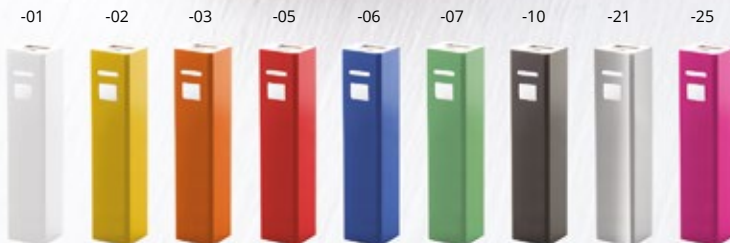

THAZER AP741469

Hliníková USB power banka s 2200 mAh baterií, vč. mikro USB nabíjecího kabelu. **Rozměr:** 22×94×22 mm **Tisk:** P2(4C), E1