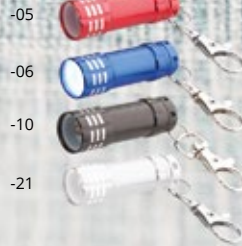

Mini hliníková baterka s 3mi LED diodami a karabínkou. Dodáváno s baterií.

Rozměr: 50×17 mm **Tisk:** E1, P2(2C)

LOKYS AP781166

Hliníková čelovka s 5 LED diodami a nastavitelnými pásky. Dodáváno bez 3 AAA baterií. **Rozměr:** 60×45×38 mm **Tisk:** E1