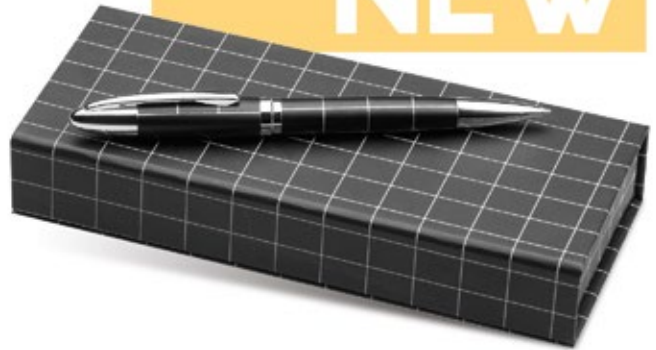

LEGGERA AP810436

Kovové kuličkové pero s karbonovým vzorem na těle, v černém papírovém pouzdře, s modrou náplní. **Rozměr:** ø11×140 mm **Tisk:** E1, P1(4C)

NEW

NEW

DACOX AP741114

Kovové kuličkové pero s twist mechanismem a s modrou náplní. V papírové dárkové krabičce s magnetickým uzávěrem. **Rozměr:** ø12×138 mm **Tisk:** P2(1C), E1

CAMPBELL AP805994-10

Kovové kuličkové a dotykové pero s pogumovanou úpravou a modrou náplní. Speciální povrch pro zrcadlový laser. V černé dárkové krabičce. **Rozměr:** 178×53×23 mm **Tisk:** E1, P1(1C)

CHROMPANT AP810437-10

Hliníkové kuličkové pro se speciálním pohybem klipu. Dodáváno ve stejné barevné kovové krabičce, s modrou náplní. **Rozměr:** ø11×145 mm **Tisk:** E1, P2(4C)