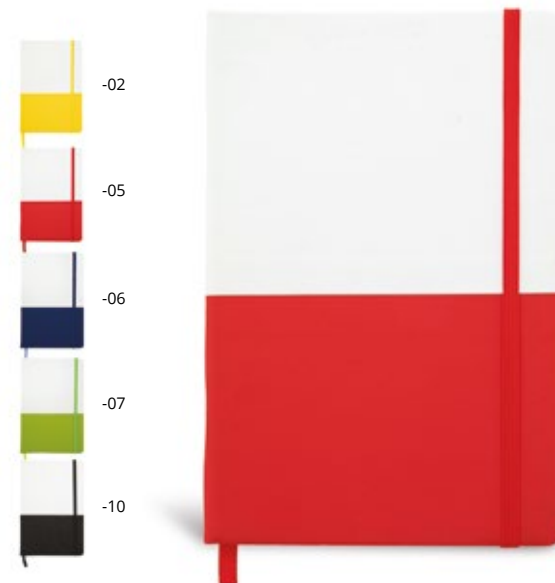

DUONOTE AP810440

Blok A5 s deskami z PU kůže ve dvoubarevném designu s 80 čistými listy. Stejně barevná gumička a záložka. **Rozměr:** 140×210 mm **Tisk:** P1(4C), S1(2C), UV(FC)