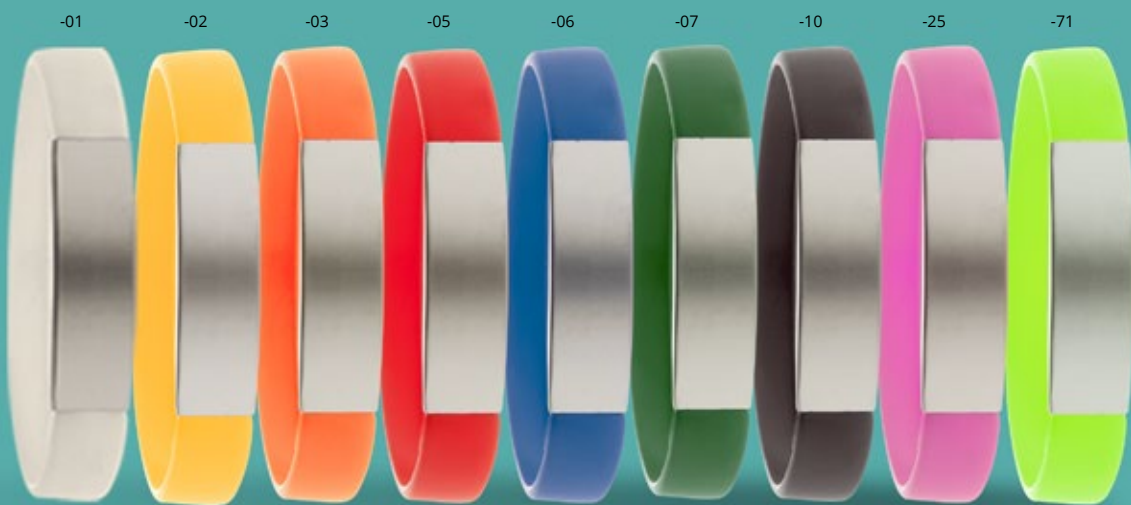

12

**TWICE** AP1408-10

Pánský kožený pásek značky André Philippe, 2 vyměnitelné přezky, dárková krabička z černého kartonu (205×115 mm). **Rozměr:** 1200 mm
Tisk: P1(1C), E2

PLATTY AP809399

Silikonový náramek s hliníkovou stříbrnou ploškou.
Rozměr: 202×12×3 mm **Tisk:** E1