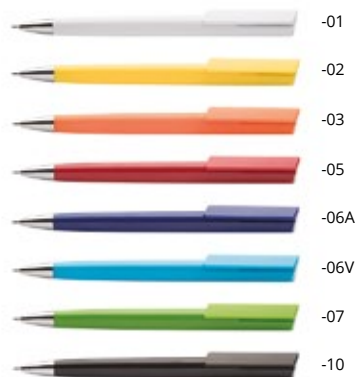

WAVER AP808760

Trendy plastové kuličkové pero s leštěným barevným povrchem a stříbrnou špičkou. S modrou náplní. **Rozměr:** ø13×145 mm **Tisk:** P1(4C), UV(FC)

VADE AP806650

Plastové kuličkové pero s barevným zdobením a chromovaným hrotem. S modrou náplní. **Rozměr:** ø10×138 mm **Tisk:** P0(4C), UV(FC)