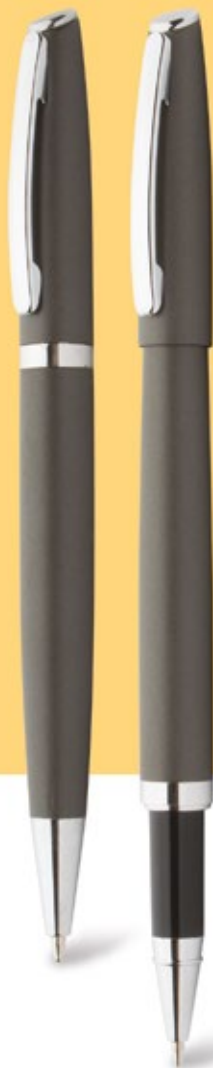

LUMIX AP741112

Hliníková sada kuličkového pera a rolleru s modrou náplní v dárkové krabičce. **Rozměr:** ø11×140 mm
Tisk: E1, P2(2C)

GRACE AP6554

Sada per s černou náplní v dárkové papírové krabičce se zavíráním na magnet. Sada obsahuje keramické pero a kuličkové pero s gumovým povrchem. **Rozměr:** 170×55×30 mm
Tisk: E1, P2(2C)

ISAC AP805964

Hliníkové kuličkové pero s chromovanými doplňky, v plechové krabičce, s modrou náplní. **Rozměr:** 177×37×18 mm **Tisk:** E1, P2(4C)