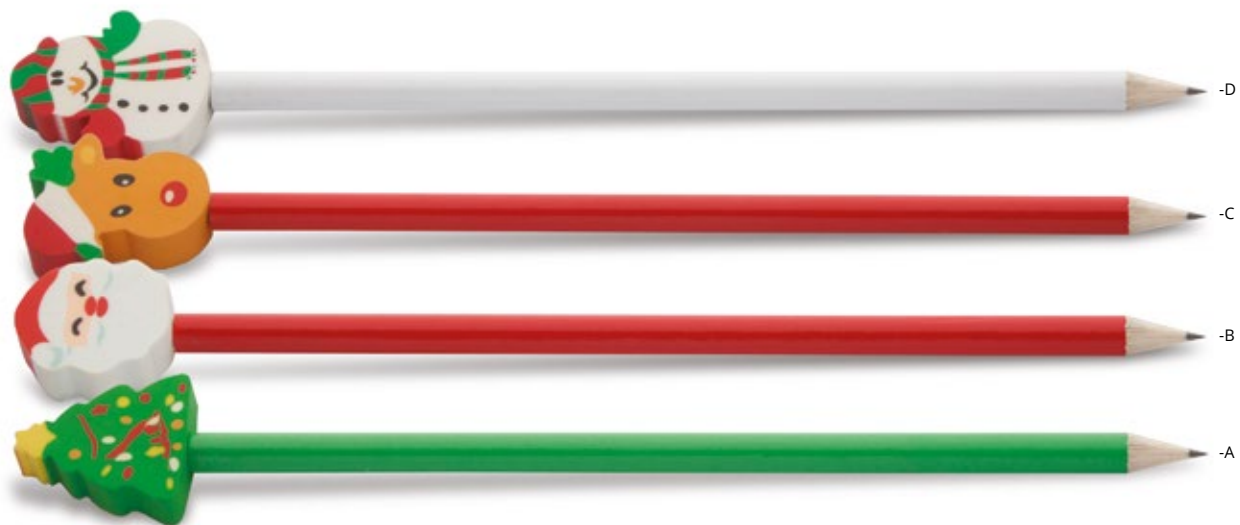

NAMSOS AP808512

Dřevěné tužky s gumou ve tvaru vánoční figurky, ořezané.
HB tvrdost. **Rozměr:** ø7×200 mm **Tisk:** P1(2C)