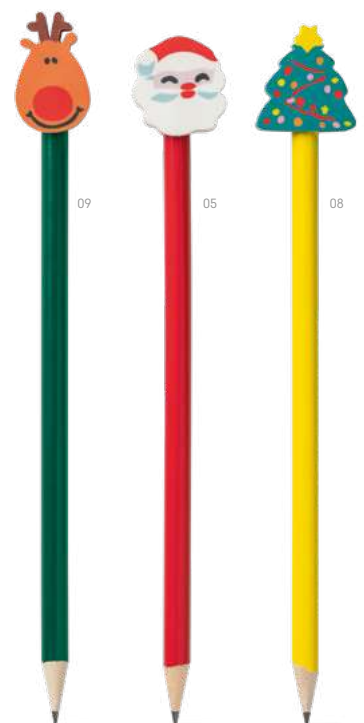

€ 0,39

DAISY • 91936

Drevené guľôčkové pero. S drevenou figúrkou Santa Clausa.

± 170 mm

✂ PDP - 50 x 6 mm

€ 0,71

WINDHAM • 99335

Set maľovaniak na drevo. Obsahuje 3 vianočné ozdoby so stuhou na zavesenie a 4 pastelky.

▮ 122 x 94 x 14 mm

▮ DUV - 60 x 25 mm

€ 1,32

HUMBOLDT • 91943

Brúsená ceruzka s gumovými vianočnými figúrkami. K dispozícii v 3 rôznych prevedeniach.

▮ ø70 x 188 mm

▮ PDP - 50 x 5 mm

€ 0,27