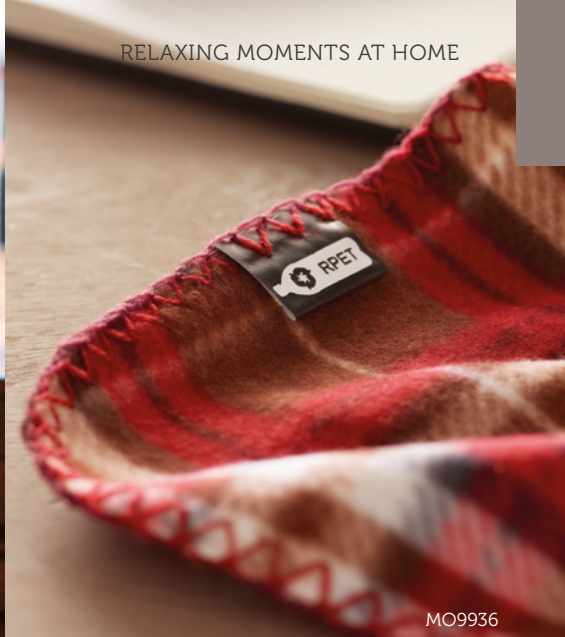

MO9936

MO9936

MO9936

05

04

07

04

07

03

Dinara RPET MO9936

Čtvercová fleecová cestovní přikrývka z RPET s obalem, 180 g/m¹³³.
Rozměry 120x150 cm **Tiskové techniky** Sítotisk*,T1,TD,E

	€	Kč
Cena bez potisku	11,70	315,9
Včetně potisku do 24 hodin	12,18	328,8

Musala RPET MO9935

Fleecová cestovní přikrývka z RPET s obalem, 180 g/m².
Rozměry 120x150 cm **Tiskové techniky** Sítotisk*,T1,TD,E

	€	Kč
Cena bez potisku	10,11	273,0
Včetně potisku do 24 hodin	10,59	285,9