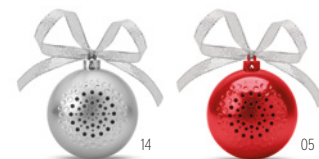

Jingle Ball CX1449

4,1 Bluetooth reproduktor ve tvaru vánoční ozdoby z ABS. Jednoduché propojení s jakýmkoliv Bluetooth zařízeními. Nabíjecí Li-ion 300 mAh baterie. Obsahuje nabíjecí kabel. Výstup: 3W a 4 Ohm. Dosah 10 m. **Rozměry** Ø7 cm
Tiskové techniky Tamponový tisk*

	€	Kč
Cena bez potisku	12,52	338,0
Včetně potisku do 24 hodin	12,78	344,9