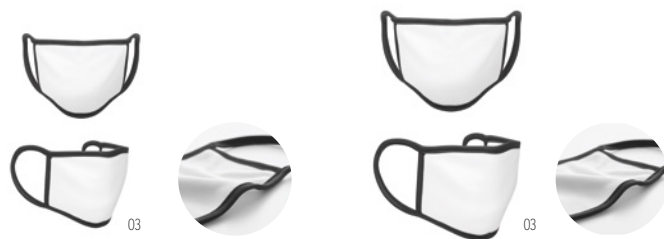

yC

Roušky s plnobarevným potiskem

Sublicover S-M
MO9958

Kryt obličejů z polyesteru, určený pro sublimaci. 3 vrstvy - dvě z polyesteru, vnitřní bavlněná. Tato položka je omyvatelná. Tato položka není určena pro lékařské použití. **Rozměry** 16,5x11 cm
Tiskové techniky Sublimace*, S,T1,TD