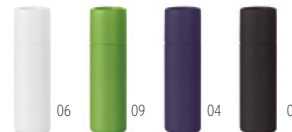

Paper Gloss MO9890

Balzám na rty v kartonovém obale. Dermatologicky testováno.
Rozměry Ø2x7 cm **Tiskové techniky** Tamponový tisk*,DL

	€	Kč
Cena bez potisku	1,34	36,2
Včetně potisku do 24 hodin	1,43	38,5