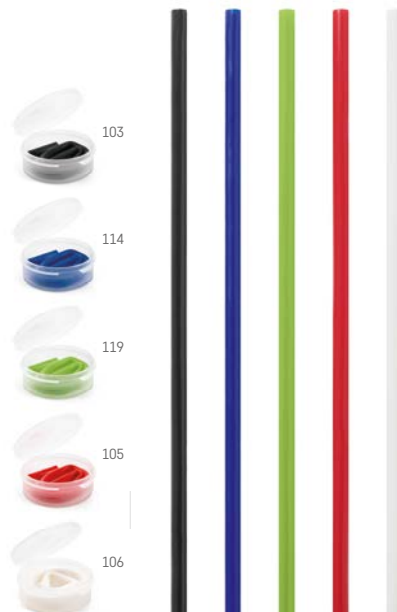

Zamba — 94057

Sada s opakovane použiteľnou slamkou z nerezovej ocele a čistiacim kefou. Sada je dodávaná v puzdre z netkanej textílie.

Slamka: Ø9 x 218 mm |

Obal: Ø10 x 105 mm

PDP - 55 x 10 mm

€ 1,58

Drinky — 94091

100% silikónová opakovane použiteľná slamka. Táto slamka sa dodáva v priesvitnom puzdre z PP s matným povrchom pre nosenie.

Slamka: Ø7 x 250 mm |

Krabička: Ø55 x 20 mm

PDP - Ø25 mm

€ 0,64

Inox

Lamone — 94098

Sada 10 slámok na jedno použitie v Papier kraft. Dodávaná v krabičke z hrubého papiera.

Slamka: Ø6 x 196 mm |

Krabička: 33 x 200 x 14 mm

SCR - 20 x 90 mm

€ 0,28