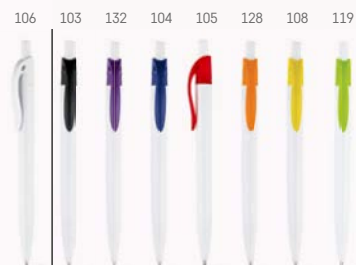

Mars — 91498

Guľôčkové pero s farebným klipom.

∅ 10 x 140 mm

PDP - 40 x 7 mm

€ 0,13

Slim — 91247

Guľôčkové pero so sponou a farebnou protišmykovou rukoväťou.

∅10 x 145 mm
PDP - 40 x 7 mm
€ 0,13