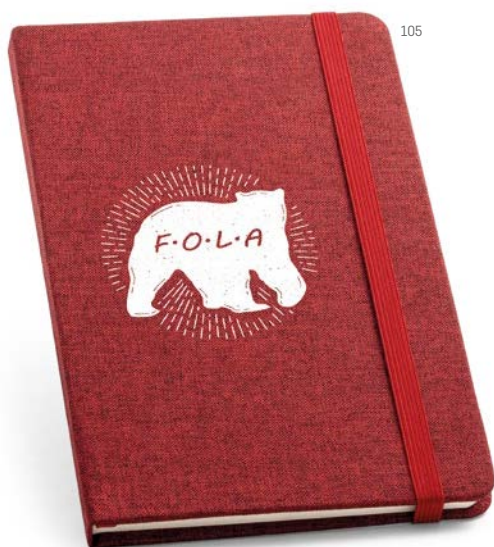

105

105

111

113

104

104