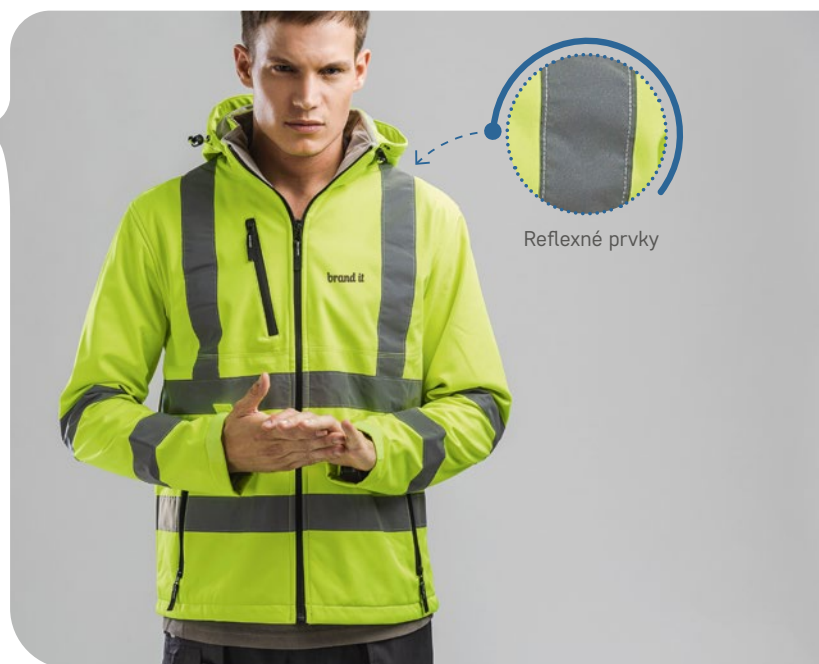

Reflexné prvky