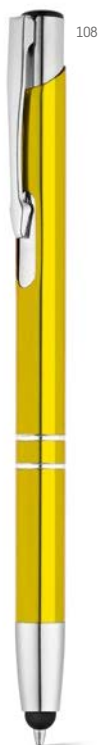

Galba — 91849

Hliníkové guľôčkové pero s dotykovou špičkou a sponou.

∅ 8 x 142 mm

PDP - 55 x 6 mm

€ 0,55

108

Beta Touch — 91646

Hliníkové guľôčkové pero s klipom a dotykovým hrotom.

∅ 10 x 138 mm

PDP - 50 x 5 mm

€ 0,54