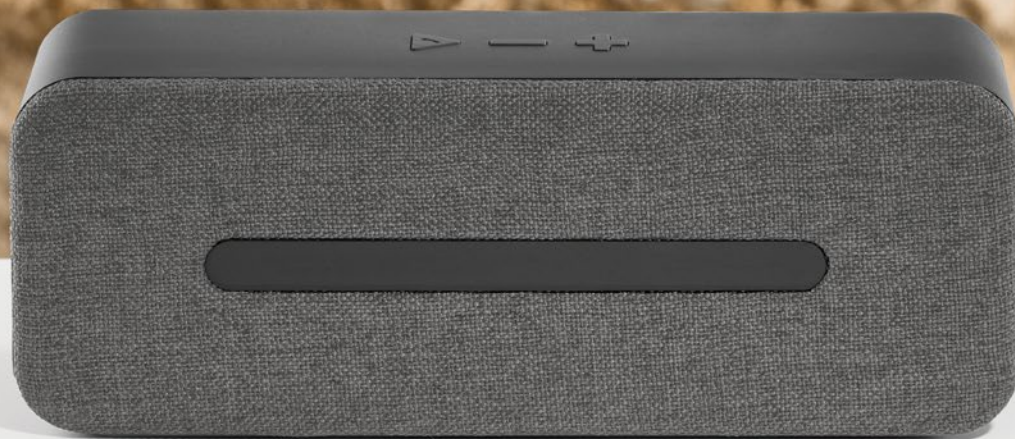

133

Thunder 97258

THUNDER je elegantný textúrovaný reproduktor z ABS s detailnými povrchovými úpravami. Reproduktor je predmet, ktorý sa perfektne hodí do štýlového a sofistikovaného prostredia a je dodávaný v darčekovej krabičke.

73 x 196 x 54 mm | Krabička: 275 x 123 x 74 mm

SCR - 40 x 15 mm

€ 33,98

CHARAKTERISTIKA:

- Mikrofón
- Volacie tlačidlo
- Nastavenie hlasitosti
- Pripojenie k zoznamu skladieb mobilného zariadenia