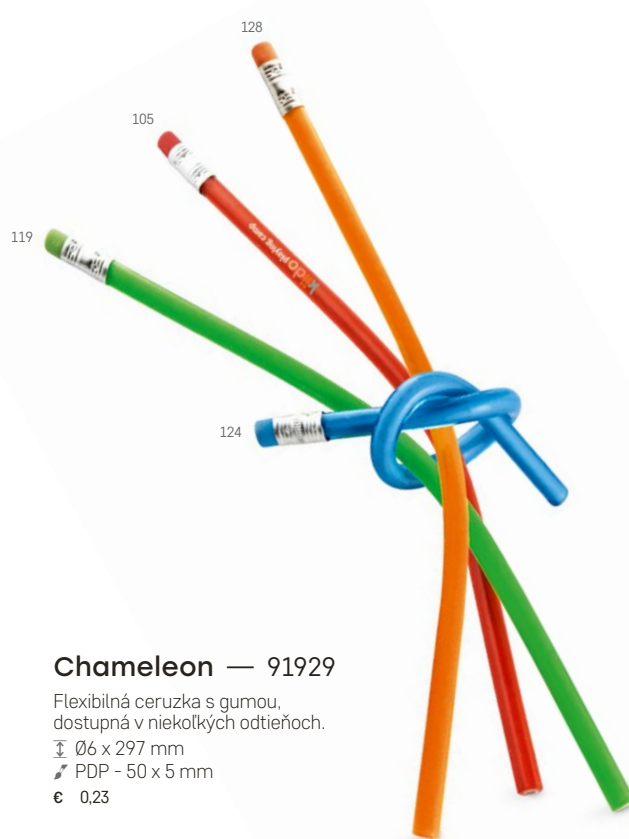

∓ 41 x 60 x 23 mm
♣ PDP - 20 x 10 mm
€ 0,46

Beetle — 91904

Ostrúhaná drevená uhlíková ceruzka s niekoľkými
gumovými vzormi.

∓ Ø7 x 188 mm
♣ LSR - 100 x 5 mm
€ 0,27

Chameleon — 91929

Flexibilná ceruzka s gumou,
dostupná v niekoľkých odtieňoch.