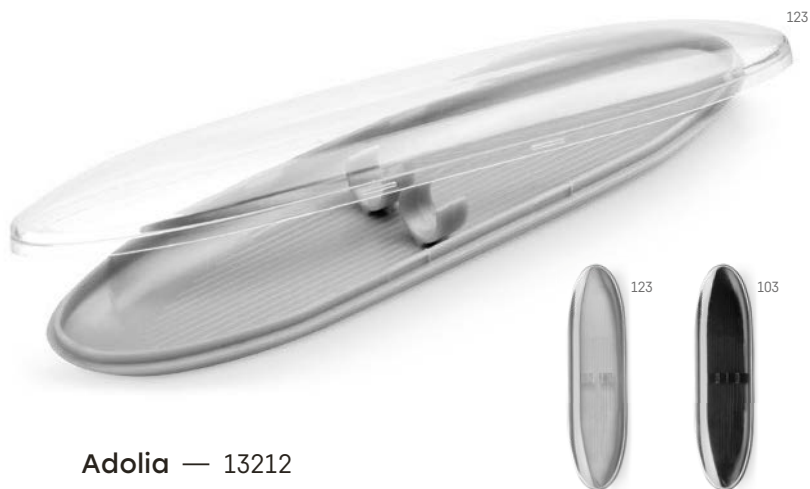

Adolia — 13212

Darčekový obal na 2 guľôčkové perá.

▮ 174 x 22 x 46 mm

♣ DGL - 50 x 35 mm

€ 0,44