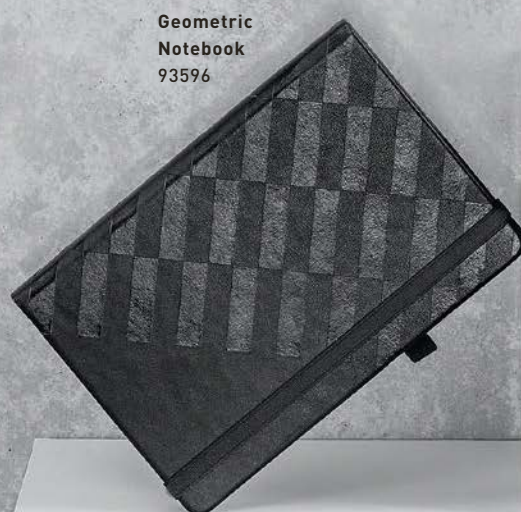

Geometric
Notebook
93596

Tiles
Notebook
93737

103

A5 **Geometric
Notebook
93596**

GEOMETRIC je zápisník z imitácie kože A5 s 256 linkovými stránkami. Návrh prebalu bol inšpirovaný geometrickými tvarmi založenými na vzoroch optických ilúzií. Elastický pásik, ktorý umožňuje uzavrieť poznámkový blok, záložka a pútko na pero (pero nie je súčasťou balenia), posilňuje užitočnosť tohto poznámkového bloku. Je to viac ako zápisník, jedná sa o podporu pre komunikáciu emócií. Niečo veľmi osobného a jedinečného.