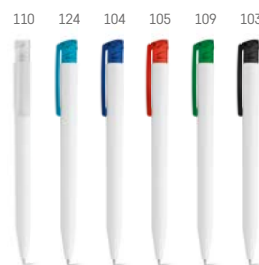

Caribe — 91256

Guľôčkové pero z ABS so sponou a protišmykovým povrchom.

∅ 10 x 138 mm
 PDP - 45 x 7 mm
 € 0,22

Gaia — 81151

Guľôčkové pero z ABS so sponou a farebnou špičkou.

∅ 11 x 141 mm

PDP - 50 x 6 mm

€ 0,24