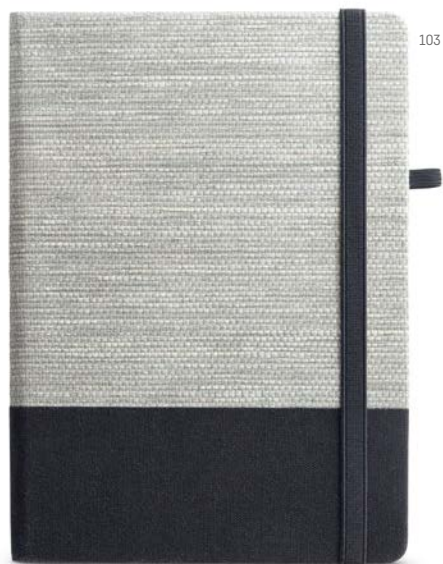

ECO
logic

Sign I
81206
•
Write
D .119

Rousseau
93268

103

103

104

104

104

105

123

133

Rousseau — 93268

A5

Poznámkový blok vo formáte A5 s tvrdými doskami a zaoblenými rohmi, vyrobený z prírodných slamených vlákien a bavlneného plátna. Tento zápisník má 192 linkovaných bielych listov, záložku vo forme stuhu, elastickú gumičku a držiak na pero (pero nie je súčasťou balenia).

150 x 210 mm

TRS - 110 x 110 mm

€ 6,18

Boyd — 93276

A5

Poznámkový blok vo formáte A5 s tvrdými doskami z Rpeťy. Tento zápisník má 192 linkovaných listov vo farbe slonoviny vyhovujúcich zásadám udržateľného rozvoja lesných porastov, záložku vo forme stuhu, elastickú gumičku a vnútorné vrecko.

140 x 210 mm

TRS - 80 x 120 mm

€ 3,60