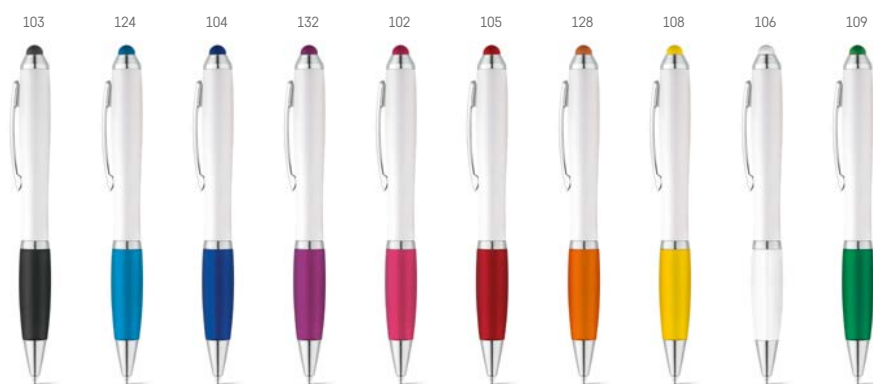

Sans Bk — 81159

Guľôčkové pero s kovovou sponou a otočným mechanizmom. Vhodný na použitie na smart zariadeniach vďaka dotykovému hrotu a pohodlnému písaniu s protišmykovou rukoväťou.

∓ Ø11 x 135 mm
♣ PDP - 60 x 7 mm
€ 0,26