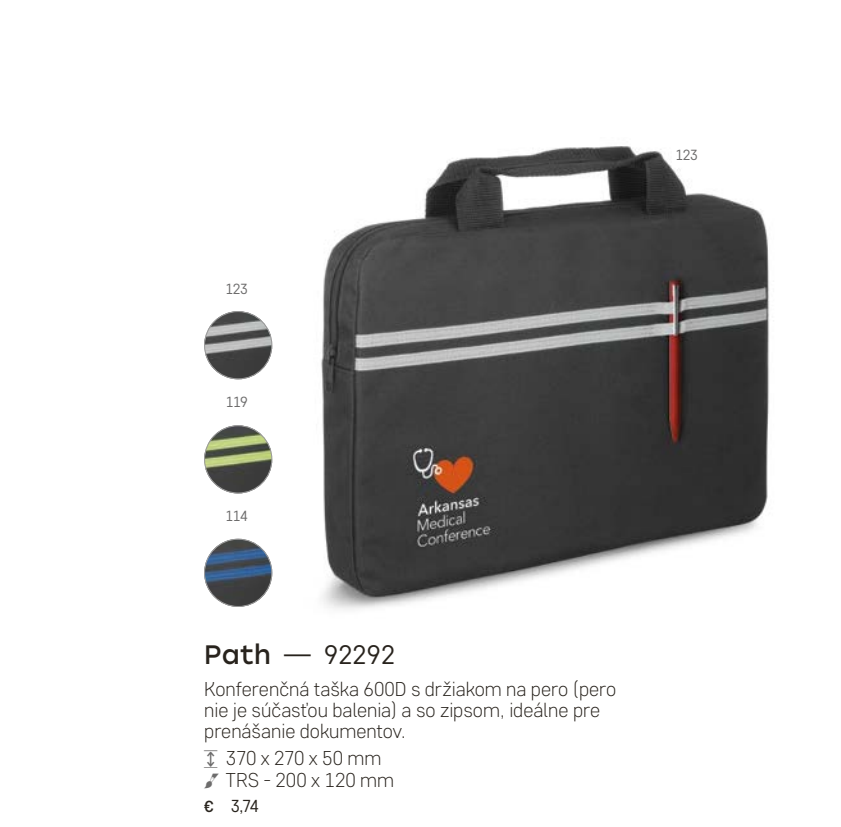

128

128

119

124

Nantes — 92260

Multifunkčná taška 600D s dvoma bočnými vreckami zo sieťoviny a s predným vreckom. S dvoma držiakmi na pero (perá nie sú súčasťou balenia) a upraviteľným popruhom na rameno.

▮ 390 x 300 x 80 mm
 ✂ TRS - 200 x 150 mm
 € 5,30

104

104

105

113

103

Milo — 92316

Konferenčná taška 600D s jedným hlavným vreckom a so zipsom. Vhodné pre prenášanie dokumentov.

▮ 390 x 300 x 40 mm
 ✂ TRS - 260 x 150 mm
 € 1,80

Garbi
92197

Garbi — 92197

600D polyesterová taška na notebook do 14" s nastaviteľným a vystuženým ramenným popruhom, 1 hlavné vrecko a 2 ďalšie vrecká. Podšitý a polstrovaný interiér.
 370 x 290 x 60 mm
 TRS - 200 x 150 mm
 € 10,30

- 123
- 119
- 114
- 123

Path — 92292

Konferenčná taška 600D s držiakom na pero (pero nie je súčasťou balenia) a so zipsom, ideálne pre prenášanie dokumentov.
 370 x 270 x 50 mm
 TRS - 200 x 120 mm
 € 3,74