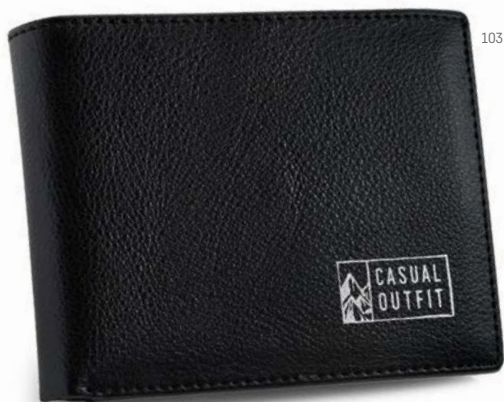

137

127

Viviani — 92729

Malé viacúčelové púzdro 600D so zipsom a kľúčenkou vo vnútri.

170 x 110 mm
 TRS - 100 x 50 mm
 € 0,96

Loren — 92713

Viacúčelová PVC taška so zipsom, dostupná v metalických farbách.

140 x 95 x 70 mm
 TRS - 110 x 70 mm
 € 1,39