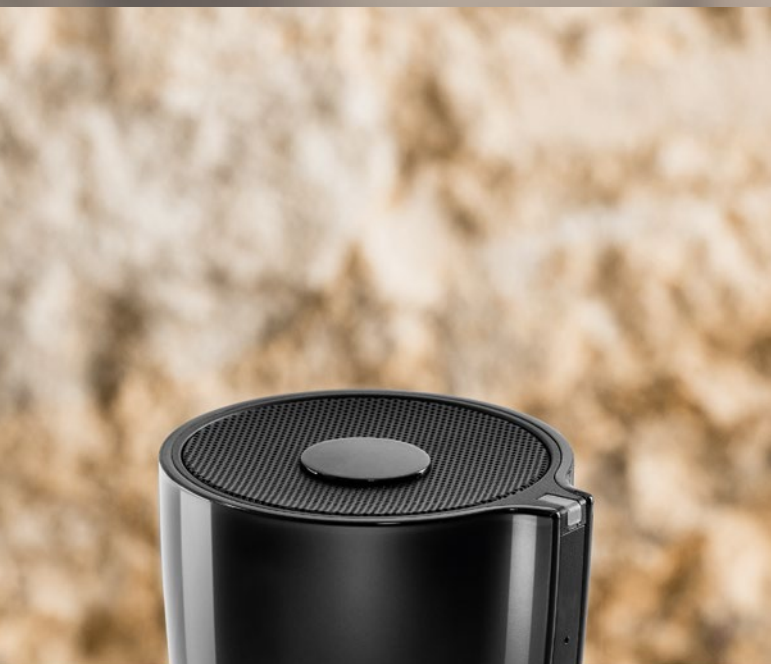

▮ PDP - 20 x 5 mm

€ 24,98

CHARAKTERISTIKA:

- ⦿ Mikrofón
- ⦿ Volacie tlačidlo
- ⦿ Nastavenie hlasitosti
- ⦿ Pripojenie k zoznamu skladieb mobilného zariadenia

107

Vibration 97923

VIBRATION sú moderne navrhnuté slúchadlá z kovu a ABS, ktoré vynikajú svojím kovovým povrchom v rôznych detailoch produktu. VIBRATION sú dodávané v darčekovej krabičke.

▮ 20 x 18 x 20 mm | Krabica: 88 x 97 x 45 mm

▮ LSR - 14 x 3 mm

€ 14,60

CHARAKTERISTIKA:

- ⦿ Mikrofón
- ⦿ Tlačidlo hovoru
- ⦿ Pripojenie k zoznamu skladieb mobilného zariadenia

103

Blare 97257

BLARE je moderný a diskretný reproduktor z ABS. Reproduktor je predmet, ktorý sa vďaka svojim technickým a funkčným charakteristikám stáva partnerom. BLARE je dodávaný v darčekovej krabičke.