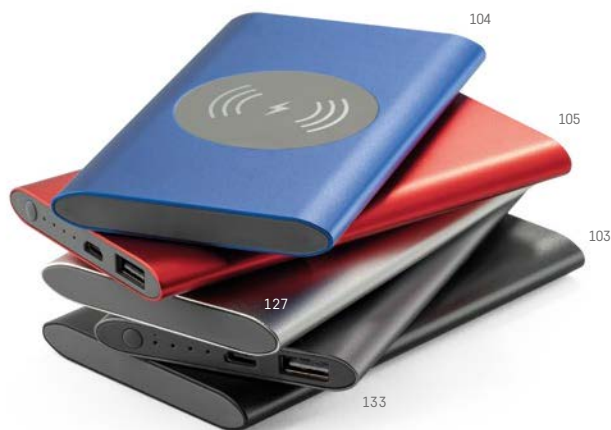

∓ 144 x 26 x 80 mm

✂ PDP - 50 x 15 mm

€ 23,30

106

Bezdrôtové nabíjanie

Vezmite si ho kamkoľvek bez káblov!

TC

LED