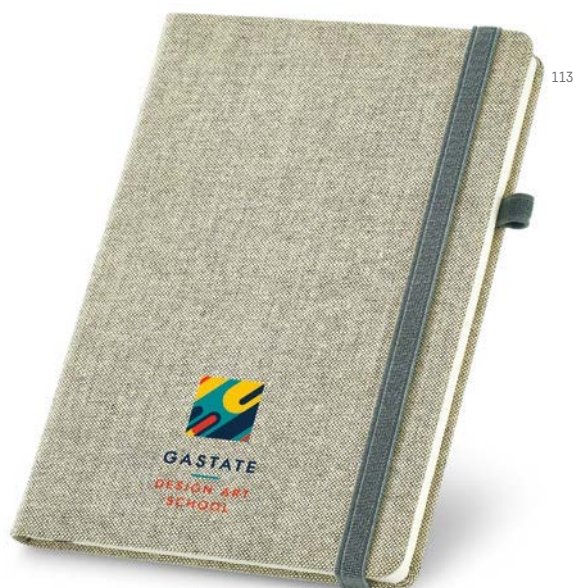

± Guľôčkové pero:
 Ø10 x 137 mm | Poznámkový blok: 140 x 210 mm |
 Krabička: 155 x 214 x 13 mm
 ✂ SCR - 100 x 180 mm
 € 5,10

114

A5

Plot — 93790

Poznámkový blok vo formáte A5 s tvrdými doskami v imitácii kože. Tento zápisník má 160 nelinkovaných listov a elastickú gumičku. Dodávané v obale z netkanej textilie.

± 150 x 210 mm | Obal: 185 x 240 mm
 ✂ SCR - 100 x 50 mm
 € 5,10

113

104

A5

Carrey — 93725

Poznámkový blok vo formáte A5, vyrobené z plátna (polyester), s tvrdými doskami. Tento zápisník má 192 strán nelinkovaného papiera vo farbe slonoviny, záložku vo forme stuhu, elastickú gumičku a držiak na pero (pero nie je súčasťou balenia). Dodávané v obale z netkanej textílie.