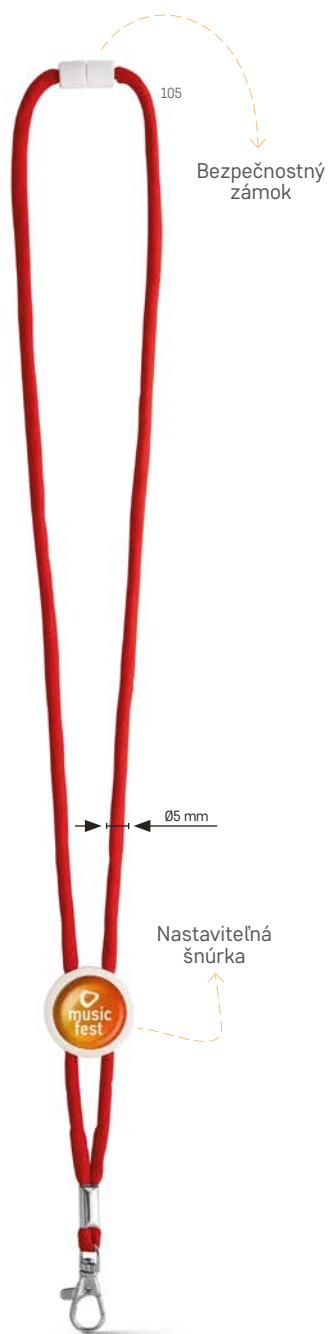

Weave — 94408

Nastaviteľná polyesterová šnúčka s kovovým háčikom a priestorom na potlač.

± Ø5 x 450 mm
↗ PDP - Ø20 mm
€ 0,70