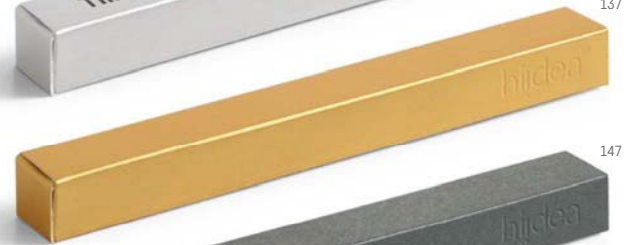

Urobte svoju ponuku ešte zvláštnejšou

Skúsenosti s prijatím daru sú pozoruhodnejšie, ak dôjde k chvíľke očakávania a zvedavosti. Posilnite spojenie s vašou značkou a prejavte celé svoje odhodlanie!

103

Speare — 91969

Kartónové puzdro na 1 guľôčkové pero. Vnútro s elegantnou zamatovou výstelkou.

▮ 170 x 50 x 28 mm
▮ SCR - 140 x 35 mm
€ 1.82

127

Corso — 91951

Kovové puzdro na 1 guľôčkové pero.

▮ 178 x 59 x 21 mm
▮ LSR - 120 x 40 mm
€ 1.44

127

137

147

Lello — 91973

Kartónové puzdro na 1 guľôčkové pero. Dodávané v rozloženom stave.

▮ 150 x 15 x 19 mm
▮ PDP - 60 x 10 mm
€ 0.19

103

Casie — 91955

Kartónové puzdro na 1 guľôčkové pero. Vnútro s elegantnou zamatovou výstelkou.

▮ 175 x 55 x 25 mm
▮ SCR - 160 x 45 mm
€ 1.26

160

103

Pendolo — 91970

Puzdro na 1 guľôčkové pero z kraftového papieru.

▮ 180 x 43 x 22 mm
▮ SCR - 150 x 25 mm
€ 0.52