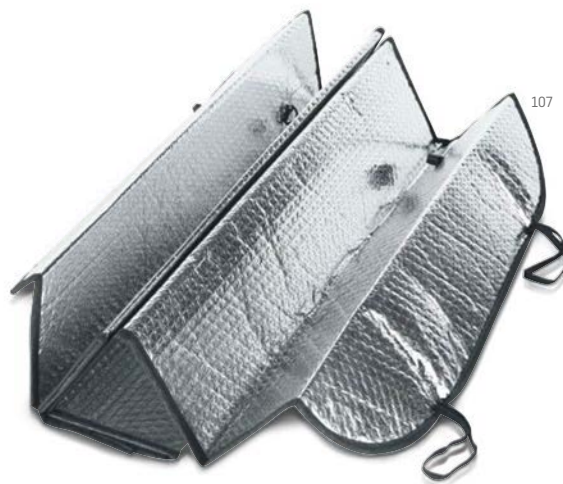

107

Guardsun — 98192

Slnečná clona z PE bublinek s hliníkovou fóliou na prednej a zadnej strane. Táto slnečná clona je vhodná pre predné sklo automobilu a jej súčasťou sú 2 prísavky.

- ▮ 1300 x 600 mm
- ▮ TXP - 550 x 300 mm
- € 3,20