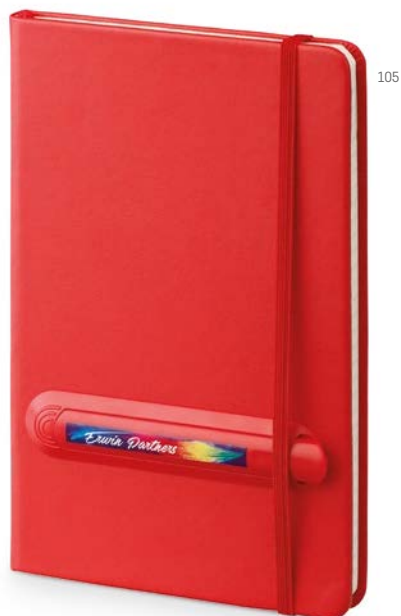

105

105

103

A5

Linked — 53423

Poznámkový blok vo formáte A5 so 160 linkovanými listami vo farbe slonoviny, záložkou vo forme stuhy, elasticou gumičkou a držiakom na pero (pero je súčasťou balenia).

▮ 132 x 215 x 16 mm

✂ PDP - 55 x 25 mm

€ 2,78