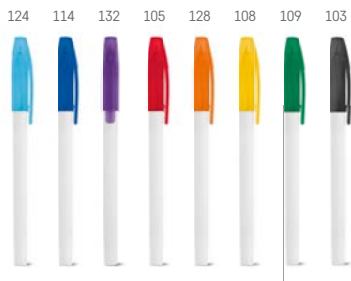

Jade — 51110

PP guľôčkové pero s bielym obalom.
Farebný vršok s klipom.

∅10 x 142 mm
PDP - 50 x 6 mm
€ 0,11