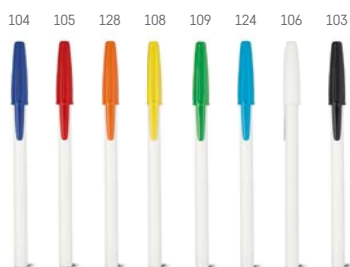

CARIOCA

MADE IN EUROPE

Corvina — 91216

Guľôčkové pero CARIOCA® s farebným uzáverom so sponou.

∅ 10 x 145 mm

PDP - 60 x 5 mm

€ 0,17