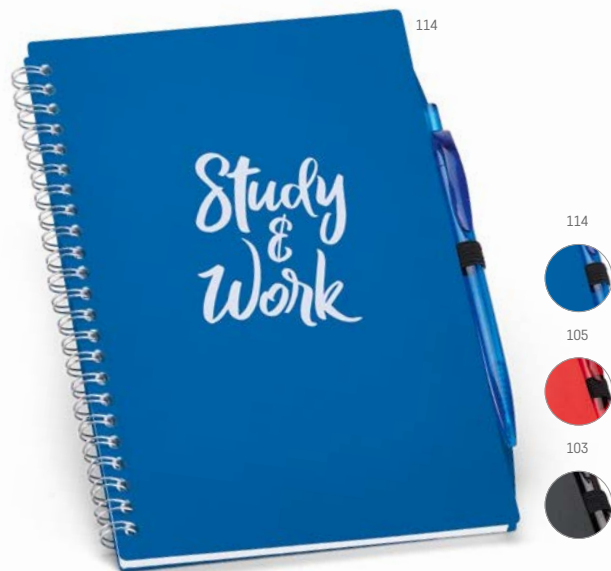

114

114

105

103

A5

Mironte — 93498

Špirálový poznámkový blok vo formáte A5 s obalom zo stredne pevného PP, sa 140 linkovanými listy a držiakom na pero (pero nie je súčasťou balenia).

▮ 150 x 210 mm

✂ SCR - 100 x 190 mm

€ 1,87