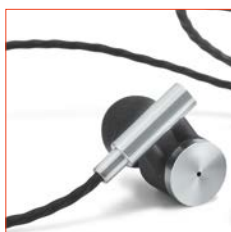

Vibration
97923

107

VIBRATION sú moderne navrhnuté slúchadlá z kovu a ABS, ktoré vynikajú svojím kovovým povrchom v rôznych detailoch produktu. VIBRATION sú dodávané v darčekovej krabičke.

☒ 20 x 18 x 20 mm | Krabička: 88 x 97 x 45 mm

☞ LSR - 14 x 3 mm

€ 14,60

CHARAKTERISTIKA:

- ⦿ Mikrofón
- ⦿ Tlačidlo hovoru
- ⦿ Pripojenie k zoznamu skladieb mobilného zariadenia