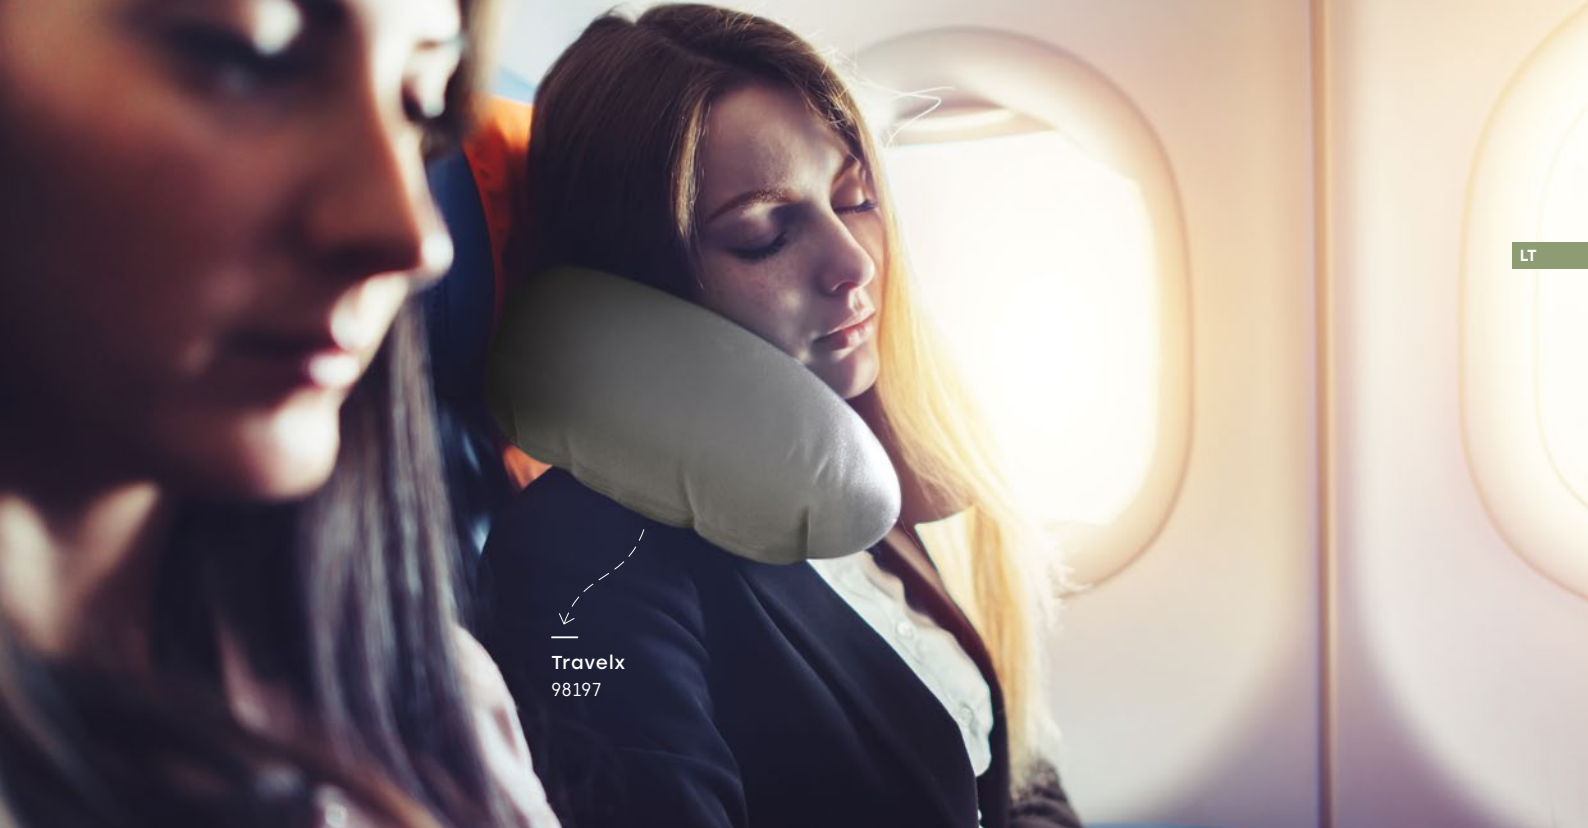

Travelx
98197