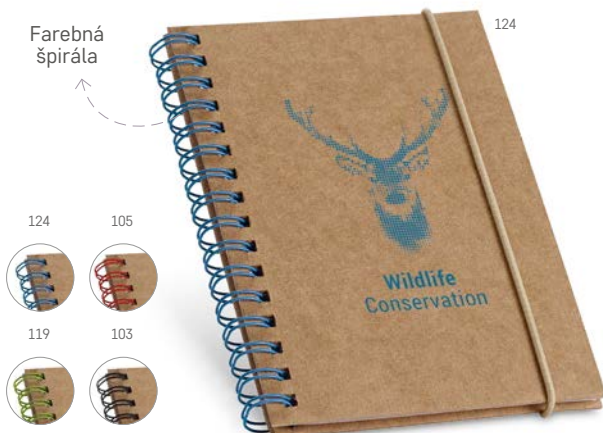

Farebná špirála