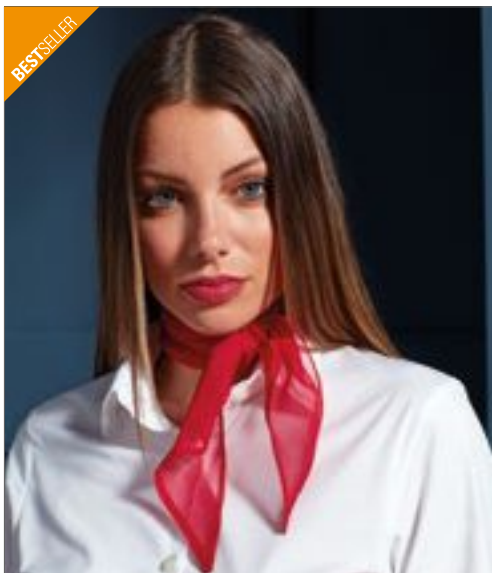

PREMIER®

PW740 | PR740 **Women's Colours Collection Chiffon Scarf**

100% polyester
98 x 16,5 cm
40 g/m²

Premier Workwear

APPLE (CA. PANTONE 360)	AQUA (CA. PANTONE 344)	AUBERGINE (CA. PANTONE 5115)	BLACK
BOTTLE (CA. PANTONE 560)	BROWN (CA. PANTONE 476)	BURGUNDY (CA. PANTONE 216)	CHESTNUT (CA. PANTONE 7525)
DARK GREY (CA. PANTONE 431)	EMERALD (CA. PANTONE 341)	FUCHSIA (CA. PANTONE 219)	HOT PINK (CA. PANTONE 214C)
KHAKI (CA. PANTONE 7503)	LEMON (CA. PANTONE 127)	LIGHT BLUE (CA. PANTONE 2708)	LILAC (CA. PANTONE 264)
LIME (CA. PANTONE 382)	MARINE BLUE (CA. PANTONE 281)	MIDBLUE (CA. PANTONE 2718)	MOCHA (CA. PANTONE 7505)
NATURAL (CA. PANTONE 1205)	NAVY (CA. PANTONE 2766)	OASIS GREEN (CA. PANTONE 371)	OLIVE (CA. PANTONE 378)
ORANGE (CA. PANTONE 1655)	PINK (CA. PANTONE 1895)	PURPLE (CA. PANTONE 269)	RED (CA. PANTONE 200)
RICH VIOLET (CA. PANTONE 2587)	ROYAL (CA. PANTONE 286)	SAGE (CA. PANTONE 5497)	SAPPHIRE (CA. PANTONE 300)
SILVER (CA. PANTONE 428)	STEEL (CA. PANTONE 7545)	STRAWBERRY RED (CA. PANTONE 186)	SUNFLOWER (CA. PANTONE 136C)
TEAL (CA. PANTONE 3155)	TERRACOTTA (CA. PANTONE 159)	TURQUOISE (CA. PANTONE 312)	WHITE

lesklá dámská šifonová šála | Jedna velikost | Ruční mytí | Doplnuje pánské PW750

Colour	Sizes	1	from 48	from 480
Coloured	98 x 16,5 cm	381,00	356,00	342,00