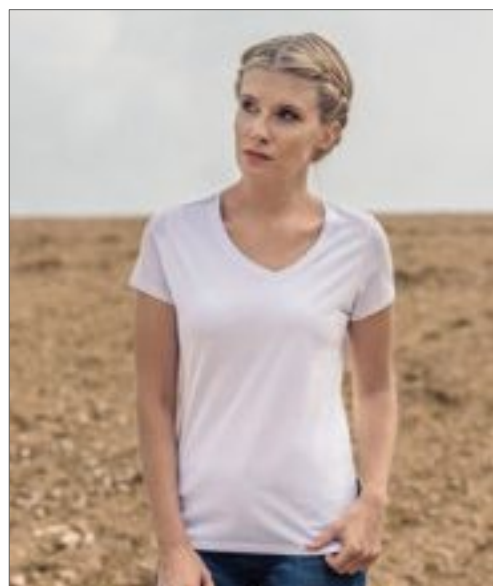

HRM202 | 202 Women's Luxury V-Neck Tees

100% bavlna (Grey Melange: 90% bavlna / 10% viskóza)

XS, S, M, L, XL, XXL, 3XL, 4XL, 5XL

160 g/m²

HRM

BLACK	BORDEAUX	DARK GREY	GREY MELANGE
NAVY	RED	ROYAL BLUE	WHITE

Bavlněná česaná bavlna s proužkem (jednoduchý žerzej) | Výstřih do V | Módní moderní střih (ve tvaru světla) | Boční šev | Popruh přes rameno od ramene, vyztužený dvojitými švy | Bez štítků | Tkaný Fair4Všechny vlaječky na levém bočním švu | Předběžně ošetřeno proti smršťování a antipilling | 60 ° C omyvatelný a vhodný pro průmyslové praní | Certifikovaná výroba BSCI

Colour	Sizes	1	from 70 (XXL from 60)	from 700 (XXL from 600)
Coloured	XS - XL	291,00	276,00	262,00
Coloured	XXL	291,00	276,00	262,00
Coloured	3XL - 5XL	320,00	304,00	288,00