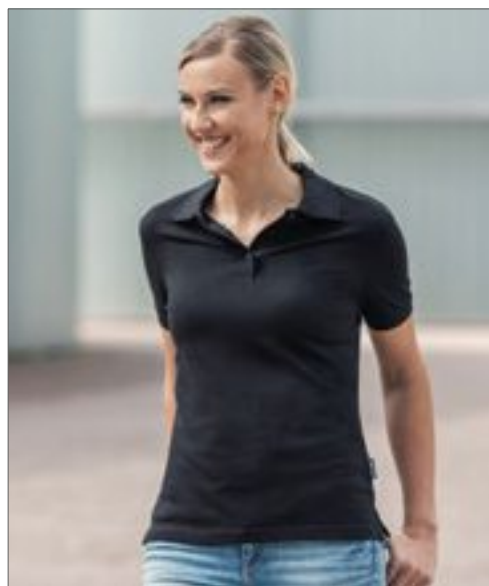

HRM601 | 601 **Women's Luxury Polo**

100% bavlna
XS, S, M, L, XL, XXL, 3XL, 4XL, 5XL
180 g/m²

HRM

BLACK	DARK GREY	NAVY	RED
ROYAL BLUE	WHITE		

Bavlněná jemná síťovina z bavlněného úpletu | Módní moderní střih (ve tvaru světla) | Popruh na krk a boční šterbiny vyztužené keprovou páskou | Inovativní řešení límce | Konce límců a rukávů z úpletu 1x1 žebra | 3tlačítkový šátek s detailem HRM (tón v tónu) | Bez šitků | Tkaný Fair4Všechny vlaječky na levém bočním švu | Předběžně ošetřeno proti smršťování a antipilling | 60 ° C omyvatelný | Certifikovaná výroba BSCI

Colour	Sizes	1	from 30 (XXL from 24)	from 300 (XXL from 240)
Coloured	XS - XL	681,00	647,00	613,00
Coloured	XXL	681,00	647,00	613,00
Coloured	3XL - 5XL	749,00	712,00	674,00