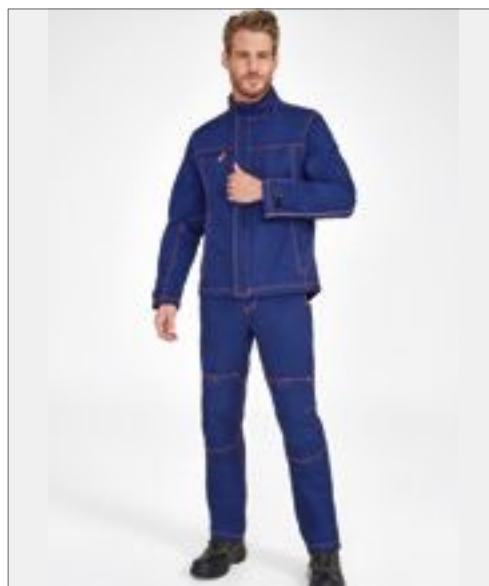

SOL'S
the fair spirit

LP01566 | 01566 **Men's Workwear Jacket - Force Pro**

65% polyester / 35% bavlna

S, M, L, XL, XXL, 3XL, 4XL, 5XL

SOL'S ProWear

BLACK DARK GREY (SOLID) NAVY PRO

Vysoký límec | Otvírání na zip s ochrannou patkou | 3 kapsy na zip | Nastavitelné manžety | Vnitřní stahovací šňůra | Reflexní potrubí vzadu a rukávy

Colour	Sizes	1	from 25	from 250
Coloured	S - XXL	1.428,00	1.211,00	1.147,00
Coloured	3XL - 5XL	1.641,00	1.391,00	1.318,00