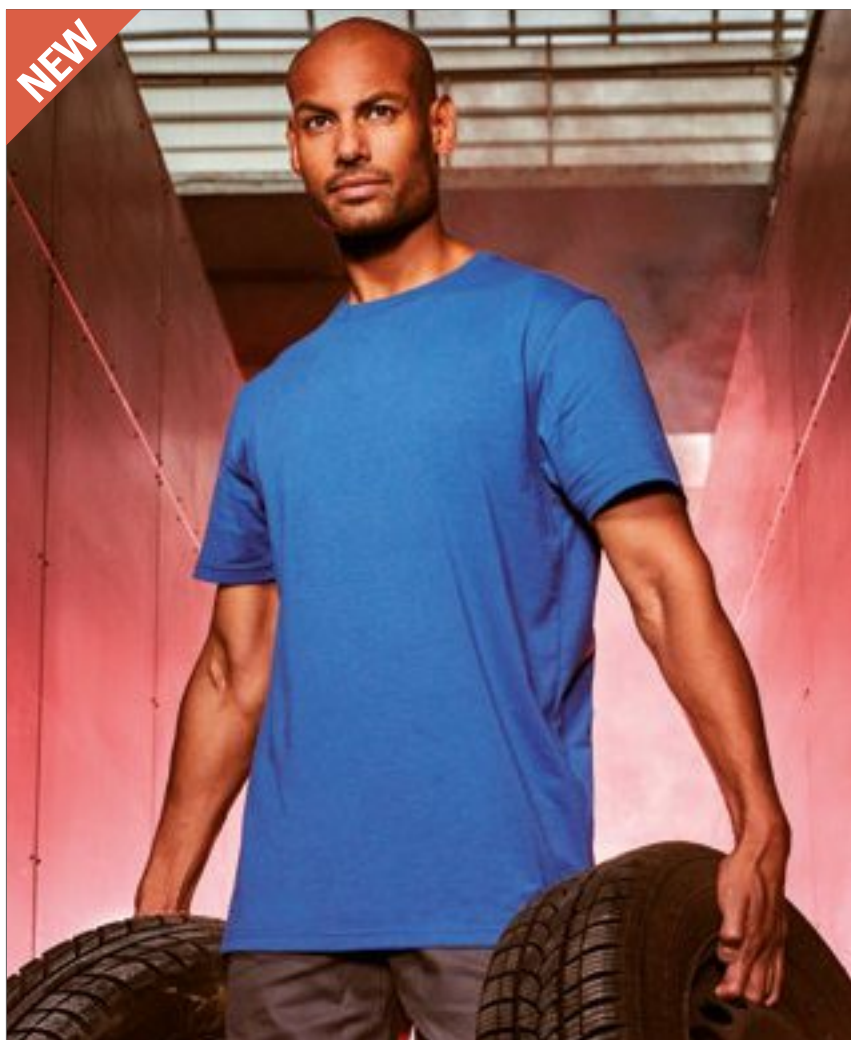

CD3077 | 3077 **Men's T-Shirt**

60% bavlna / 40% polyester
S, M, L, XL, XXL, 3XL, 4XL, 5XL
180 g/m²

APPLE GREEN	BLACK	CHARCOAL (SOLID)
COBALT BLUE	FIRE RED	FLAME
FOREST	GRANAT	GREEN
ICE BLUE	JADE	NAVY
NEW LIGHT GREY (SOLID)	STEEL GREY	WHITE

Smíšené materiály | Jednoduchý žerzej | Boční švy | Očko uvnitř postranního švu | Úzké žebrované manžety s elastanem | Bavlna s dlouhými vlákny a polyester s technologií dopřádání VORTEX® | Velmi hladký povrch | Odolné proti žmolkování | Zesílené ramenní švy a dvojité švy | Popruh u krku | Minimální sražení | Jednoduchá péče | Směrnice: ČSN EN ISO 15797 (postupy průmyslového praní a doupravy)

Colour	Sizes	1	from 100	from 1000
Coloured	S - XXL	327,00	318,00	295,00
Coloured	3XL	376,00	365,00	339,00
Coloured	4XL	433,00	420,00	389,00
Coloured	5XL	519,00	504,00	467,00