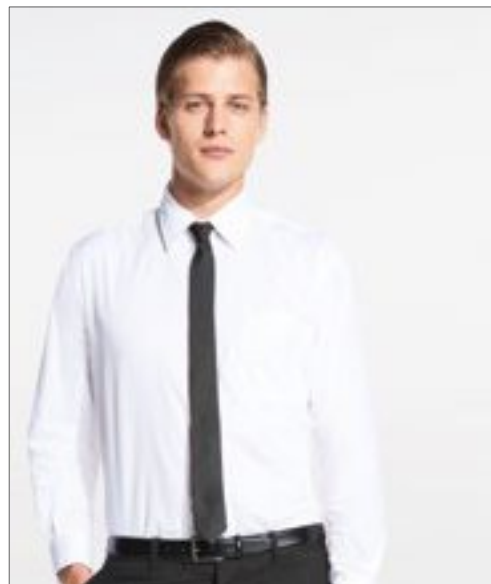

SOL'S
the fair spirit

100% polyester
150 x 7 cm (Length x Width)
150 g/m²

SOL'S

BLACK	BOTTLE GREEN	BURGUNDY	DARK PURPLE
FRENCH NAVY	LIGHT BLUE	RED	ROYAL BLUE
SILVER	WHITE		

Satén: 100% polyester; Podšívka: 100% polyester | Délka: 150 cm, šířka: 7 cm | Odtřhněte štítek

L821 | 00598 **Slim Tie Gatsby**

100% polyester
152 x 5 cm (Length x Width)

SOL'S

BLACK	FRENCH NAVY

100% polyester satén | Hladký aspekt

Colour	Sizes	1	from 300	from 3000
Coloured	150 x 7 cm	424,00	360,00	341,00

Colour	Sizes	1	from 200	from 2000
Coloured	152 x 5 cm	421,00	353,00	333,00