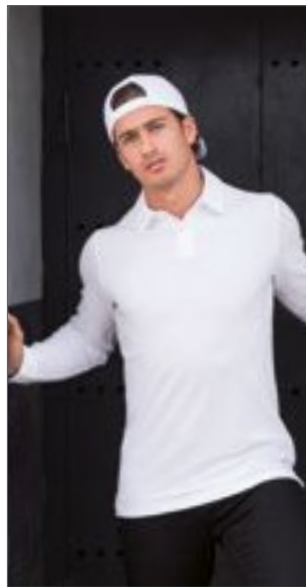

SFM44 | SF044

Men's Long Sleeved Stretch Polo

96% bavlna / 4% elastan
S, M, L, XL, XXL
200 g/m²

SF Men

BLACK	WHITE

2 knoflíková léga s obarveným knoflíkem a plochým švem | Smooth Micro Piqué | Boční průduchy | Látkový límeček a manžety (s jedním knoflíkem) | Slim fit | Dvojité prošití