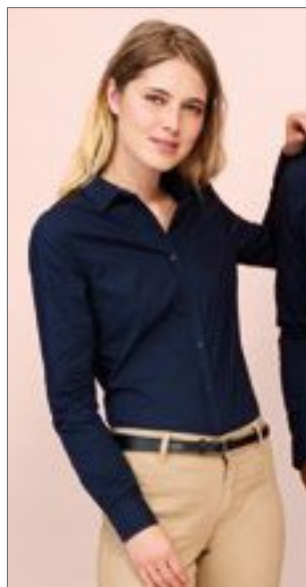

L01649 | 01649 **Becker Women Shirt**

100% bavlna
XS, S, M, L, XL, XXL
110 g/m² SOL'S

DARK GREY (SOLID)/WHITE	FRENCH NAVY/WHITE
OXBLOOD/WHITE	WHITE/FRENCH NAVY

Polka dot pattern | Přiléhavý střih | Malý klasický límeček | 7 knoflíků tón-v-tónu | 1-knoflíkové manžety s vázanou šterbinou | Hrudní záševky

Colour	Sizes	1	from 20	from 200
Coloured	XS - XXL	1.127,00	945,00	893,00