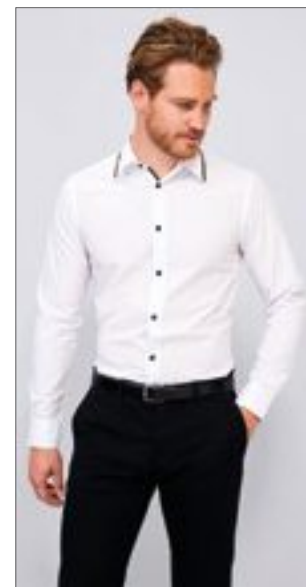

L607 | 00567 **Long Sleeves Fitted Shirt Baxter Men**

65% polyester / 35% bavlna
S, M, L, XL, XXL, 3XL
115 g/m² SOL'S

SKY BLUE/NAVY	WHITE/BLACK

Vyztužený klasický límeček s kontrastní předpjetostí | 8 černých knoflíků s černým příčným lemováním | Nastavitelné manžety se 2 knoflíky a špičatou koncovkou | 2 záševky vzadu | Kulaté dno | Polycotton Poplin

Colour	Sizes	1	from 20	from 200
Coloured	S - 3XL	1.008,00	845,00	798,00