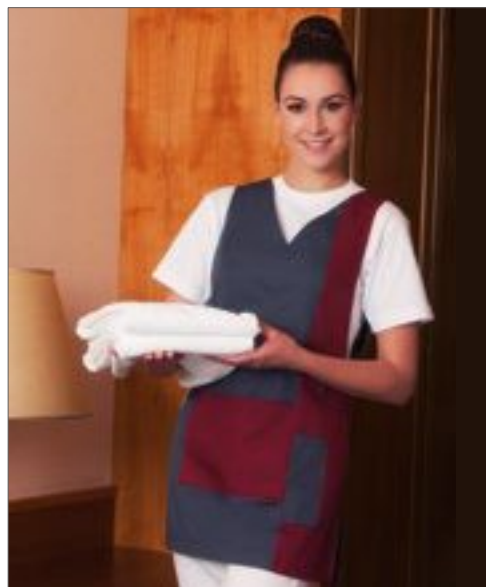

KARLOWSKY®

KY065 | KS38/KS39 Worksmock Marilies for Women

65% polyester / 35% bavlna

0 (34/36), I (38/40), II (42/44), III (46/48), IV (50/52)

215 g/m²

Karlowsky

ANTHRACITE (CA. PANTONE 432C) APPLE (CA. PANTONE 7066) **ANTHRACITE (CA. PANTONE 432C) BLACK (CA. PANTONE BLACK 6 C)** **ANTHRACITE (CA. PANTONE 432C) BORDEAUX (CA. PANTONE 209C)** **ANTHRACITE (CA. PANTONE 432C) WHITE**

Pracovní kabát s poprsím šipkami | Dvě přední kapsy na patch | Být svázaný na boku | Délka zad pro velikost I cca. 83 cm | Vhodné pro průmyslové praní | Rafinovaný, složený, odolný proti praní, snadno se udržuje | Lze prát při 60 ° C

Colour	Sizes	1	from 12	from 120
Coloured	0 (34/36) - IV (50/52)	906,00	791,00	739,00