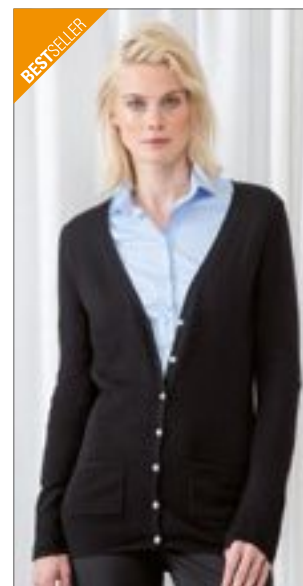

HENBURY

BESTSELLER

W723 | H723

Ladies' Lightweight V-Neck Cardigan

50% bavlna / 50% akryl
XXS, XS, S, M, L, XL, XXL, 3XL, 4XL

Henbury

BLACK BURGUNDY GREY MARL NAVY PURPLE ROYAL

Jemný úplet | 12 měřidla | Kardigan s výstřihem do V | Shell efekt tlačítka | 1x1 krční žebro | Trubkový úplet a manžeta | Nastavovací rukáv | 2 přední kapsy

Colour	Sizes	1	from 24 (4XL from 12)	from 240 (4XL from 120)
Coloured	XXS - XL	1.004,00	826,00	773,00
Coloured	XXL	1.058,00	870,00	814,00
Coloured	3XL	1.102,00	906,00	848,00
Coloured	4XL	1.102,00	906,00	848,00