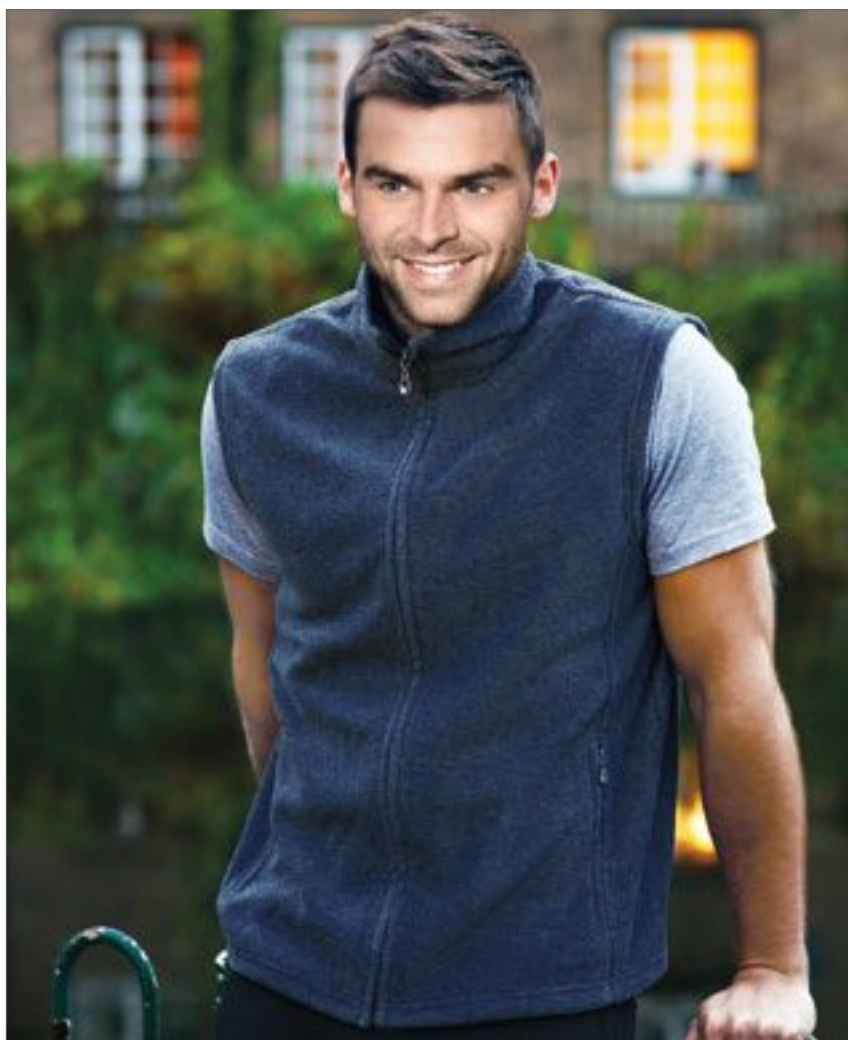

SW735 | SW735 Fleece Body Warmer

100% polyester

S, M, L, XL, XXL

300 g/m²

Starworld

BLACK | BRIGHT RED | CHARCOAL
NAVY BLUE

Protiskluzový fleece | Kadetový límeček | Přední a kapsy na zip skryté v barvě | Nastavitelný stahovací šňůrka v lemu | Auditovaný SEDEX

Colour	Sizes	1	from 20	from 200
Coloured	S- XXL	494,00	429,00	400,00