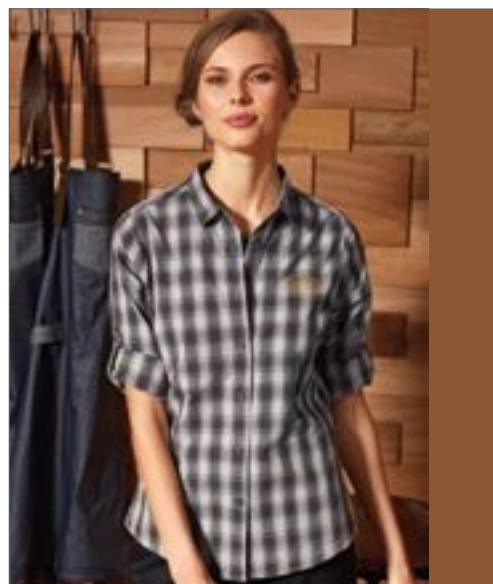

PREMIER®

PW350 | PR350 **Ladies' Mulligan Check Cotton Long Sleeve Shirt**

100% bavlna
XS, S, M, L, XL, XXL
115 g/m²

Premier Workwear

CAMEL (CA. PANTONE 132)/NAVY **RED/NAVY** **STEEL/BLACK**
WHITE/NAVY

Možnost navijení rukávů pomocí knoflíku a upevnění na horním rameni | Úzký měkký obojek | Polo dámsky laděný styl | Atraktivní kontrolní vzorek | Doplnující pánský styl, PR250

Colour	Sizes	1	from 24	from 240
Coloured	XS - XXL	703,00	659,00	633,00