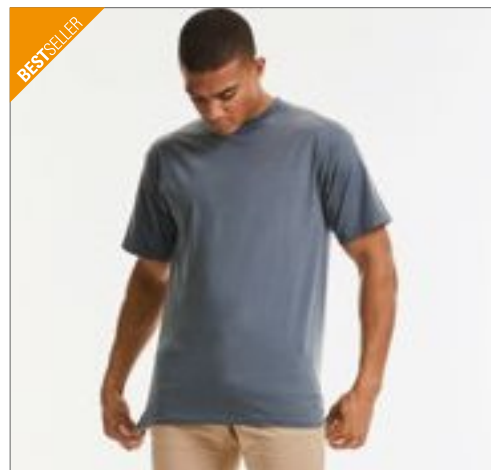

Bavlněná česaná bavlna | Dvojitě jehly šití na límci, rukávech a dole | Páska za krkem | Trubkové | Elastanový límeč | Jednoduchý žerzej

Colour	Sizes	1	from 100 (3XL from 50)	from 1000 (3XL from 500)
White	S - XXL	217,00	208,00	200,00
White	3XL	249,00	239,00	230,00
White	4XL	286,00	275,00	264,00
White	5XL	343,00	330,00	316,00
Coloured	S - XXL	253,00	243,00	233,00
Coloured	3XL	291,00	279,00	268,00
Coloured	4XL	334,00	321,00	308,00
Coloured	5XL	401,00	385,00	370,00