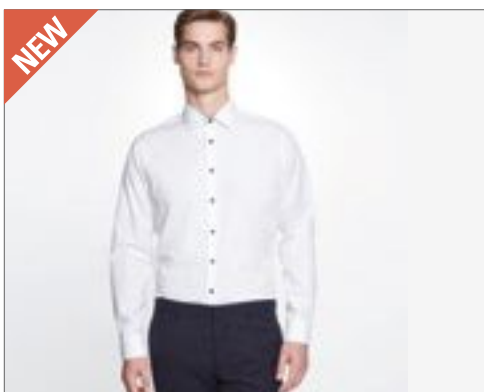

SN693690 | 693690 **Men's Shirt Poplin Slim Fit Longsleeve**
100% bavlna
36, 37, 38, 39, 40, 41, 42, 43, 44, 45
120 g/m² Seidensticker

WHITE

Neželezné | Límeček typu Kent | Nastavitelné manžety | Popelín | Slim fit | Dva záševky na zádech pro lichotivý střih