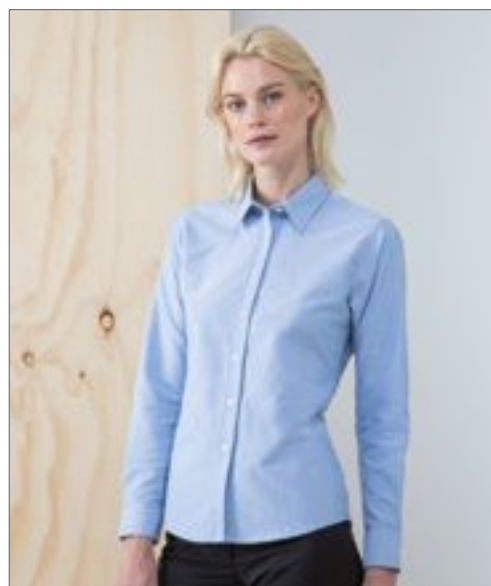

W511 | H511 **Ladies' Classic Long Sleeved Oxford Shirt**

HENBURY