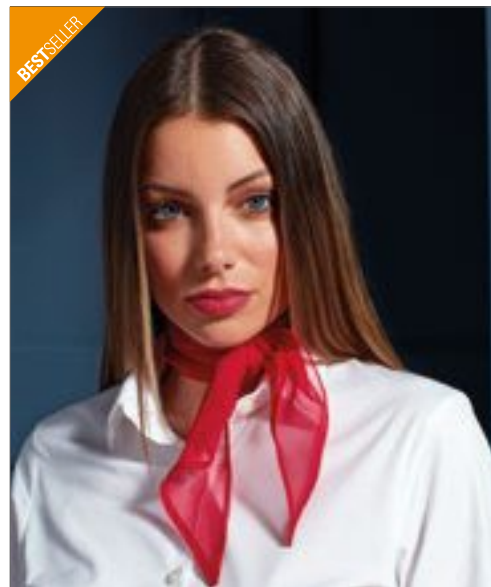

PW765 | PR765 **Colours Originals Fashion Tie**

PREMIER

PW740 | PR740 **Women's Colours Collection Chiffon Scarf**

100% polyester
98 x 16,5 cm
40 g/m²

Premier Workwear

APPLE (CA. P. 360)	AQUA (CA. P. 344)	AUBERGINE (CA. P. 5115)	BLACK
BOTTLE (CA. P. 560)	BROWN (CA. P. 476)	BURGUNDY (CA. P. 216)	CHESTNUT (CA. P. 7525)
DARK GREY (CA. P. 431)	EMERALD (CA. P. 341)	FUCHSIA (CA. P. 219)	HOT PINK (CA. P. 214C)
KHAKI (CA. P. 7503)	LEMON (CA. P. 127)	LIGHT BLUE (CA. P. 2708)	LILAC (CA. P. 264)
LIME (CA. P. 382)	MARINE BLUE (CA. P. 281)	MIDBLUE (CA. P. 2718)	MOCHA (CA. P. 7505)
NATURAL (CA. P. 1205)	NAVY (CA. P. 2766)	OASIS GREEN (CA. P. 371)	OLIVE (CA. P. 378)
ORANGE (CA. P. 1655)	PINK (CA. P. 1895)	PURPLE (CA. P. 269)	RED (CA. P. 200)
RICH VIOLET (CA. P. 2587)	ROYAL (CA. P. 286)	SAGE (CA. P. 5497)	SAPPHIRE (CA. P. 300)
SILVER (CA. P. 428)	STEEL (CA. P. 7545)	STRAWBERRY RED (CA. P. 186)	SUNFLOWER (CA. P. 136C)
TEAL (CA. P. 3155)	TERRACOTTA (CA. P. 159)	TURQUOISE (CA. P. 312)	WHITE

lesklá dámská šifonová šála | Jedna velikost | Ruční mytí | Doplnuje pánské PW750

Colour	Sizes	1	from 48	from 480
Coloured	98 x 16,5 cm	381,00	356,00	342,00