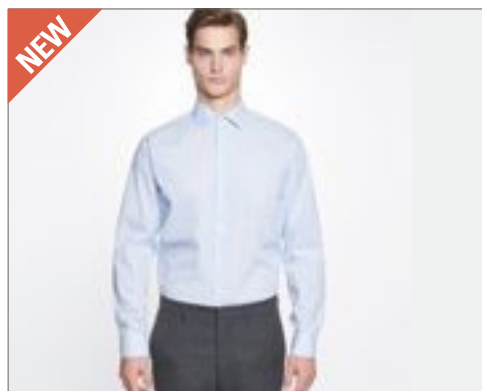

SN660020 | 660020/660030 **Men's Shirt Slim Fit Check/Stripes Longsleeve**
100% bavlna
36, 37, 38, 39, 40, 41, 42, 43, 44, 45
120 g/m² Seidensticker

CHECK LIGHT BLUE - WHITE STRIPED LIGHT BLUE - WHITE

Neželezné | Límeček typu Kent | Nastavitelné manžety | Slim fit | Dva záševky na zádech pro lichotivý střih

Colour	Sizes	1	from 8	from 80
Coloured	36 - 45	1.873,00	1.748,00	1.561,00