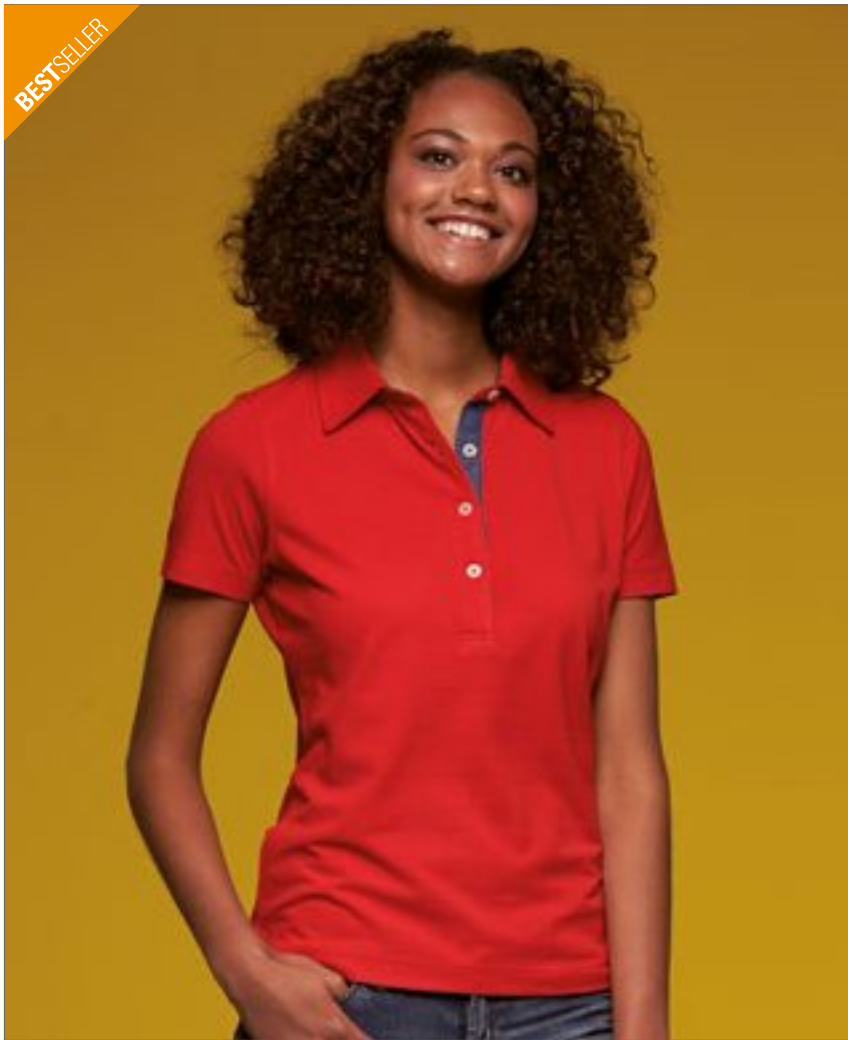

BESTSELLER

JAMES & NICHOLSON