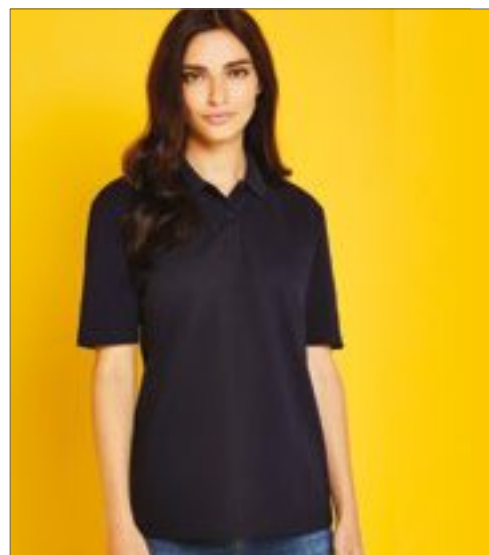

K722 | KK722 **Ladies` Regular Fit Workforce Polo**

50% bavlna / 50% polyester
34 (8), 36 (10), 38 (12), 40 (14), 42 (16), 44 (18), 46 (20)
200 g/m² Kustom Kit

BLACK	DARK GREY MARL	NAVY	ROYAL
WHITE			

1x1 žebrový úpletový límec | Knoflík pro dvě tlačítka | Rovný horní kbelík | Zadní krk z vlastní tkaniny | Dvojitý lem a manžeta jehly | Nálepka na zadní straně Kustom Kit®

Colour	Sizes	1	from 40 (46 from 20)	from 400 (46 from 200)
Coloured	34 - 44	365,00	328,00	312,00
Coloured		365,00	328,00	312,00