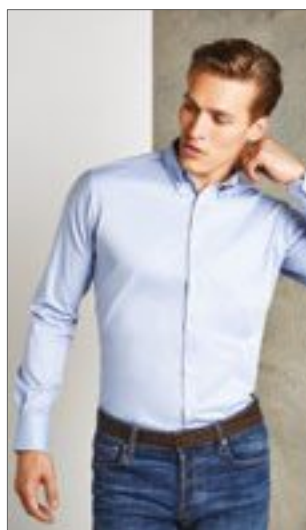

LIGHT BLUE

34, 36, 38, 40, 42, 44, 46, 48, 50, 52, 54

BLACK

Náhradní knoflík | Tavený límeček | Back yoke | Zaoblený lem | Nastavitelné manžety | Lze prát při 50 ° C

Colour	Sizes	1	from 24 (48 from 12)	from 240 (48 from 120)
Coloured	32 - 46	798,00	719,00	683,00
Coloured	48 - 54	955,00	859,00	816,00