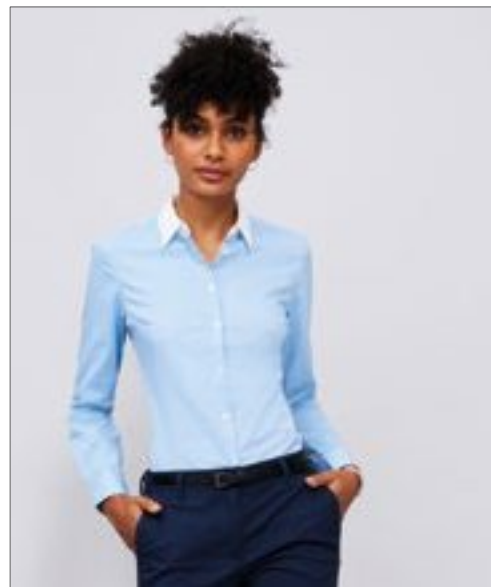

SOL'S
the fair spirit

L01431 | 01431 **Women's Long Sleeve End-To-End Shirt Belmont**

100% bavlna
XS, S, M, L, XL, XXL
105 g/m²

SOL'S

PEARL GREY SKY BLUE

Přiléhavý střih | Bílý kontrastní límeček | Tón 8 tónů tlačítka | Manžety s jedním knoflíkem

Colour	Sizes	1	from 20	from 200
Coloured	XS - XXL	998,00	837,00	790,00