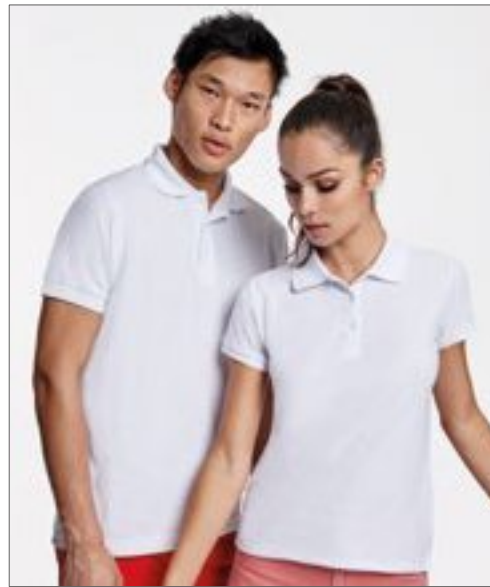

RROLY

RY6603 | PO6603 **Pegaso Poloshirt**

65% polyester / 35% bavlna
S, M, L, XL, XXL, 3XL
White 220 g/m², Coloured 190 g/m²

Roly

BLACK 02	BOTTLE GREEN 56	NAVY BLUE 55	RED 60
ROYAL BLUE 05	SKY BLUE 10	WHITE 01	

S, M, L, XL, XXL

GARNET RED 57	GRASS GREEN 83	MANTIS GREEN 69	ORANGE 31
TURQUOISE 12	YELLOW 03		

Piqué | Krátké rukávy | Žebrovaný límeček a manžety | Ohraničení tón-na-tón | Vyztužený výstřih na krk | 3tlačítková karta tón-na-tón | Boční šterbiny | Volitelná náprsní kapsa | Odhrňovací štítek | Bílá je vhodná pro sublimační tisk

Colour	Sizes	1	from 50	from 500
White 01	S - XXL	253,00	227,00	218,00
White 01	3XL	293,00	263,00	253,00
Coloured	S - XXL	261,00	234,00	225,00
Coloured	3XL	313,00	281,00	270,00