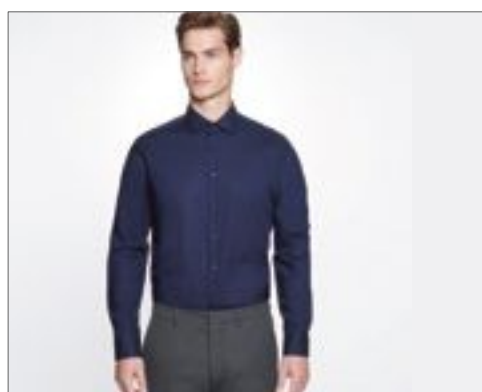

SN675198 | 675198/666260 **Men's Shirt Slim Fit Longsleeve**
100% bavlna
36, 37, 38, 39, 40, 41, 42, 43, 44, 45
120 g/m² Seidensticker

BLACK DARK BLUE DARK GREY LIGHT BLUE WHITE

Pánské tričko Seidensticker ze 100% bavlny | Neželezné | Límeček typu Kent | Manžeta s dvojitým knoflíkem s nastavitelnou šířkou (kombinované manžety v rohu) | Tvarovaný střih | Symbol černé růže na horním rukávu

Colour	Sizes	1	from 8	from 80
Coloured	36 - 45	1.873,00	1.748,00	1.561,00