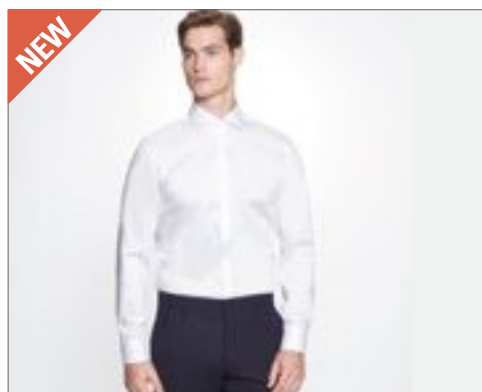

SN695007 | 695007 **Men's Shirt Slim Fit Twill Longsleeve**
100% bavlna
36, 37, 38, 39, 40, 41, 42, 43, 44, 45
140 g/m² Seidensticker

WHITE

Neželezné | Límeček typu Kent | Nastavitelné manžety | Kepr | Slim fit | Dva záševky na zádech pro lichotivý střih

Colour	Sizes	1	from 8	from 80
White	36 - 45	2.060,00	1.935,00	1.829,00