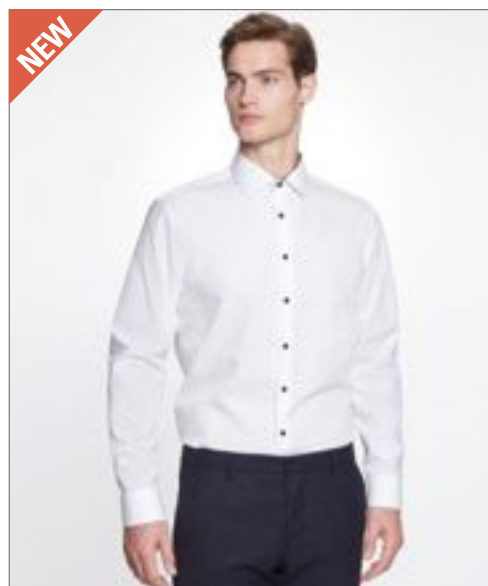

seidensticker

SN293690 | 293690 **Men's Shirt Poplin Shaped Fit Longsleeve**

100% bavlna
37, 38, 39, 40, 41, 42, 43, 44, 45, 46
120 g/m²

Seidensticker

WHITE

Neželezné | Límeček typu Kent | Nastavitelné manžety | Popelín | Přizpůsobeno na míru | Dva záševky na zádech pro lichotivý střih

Colour	Sizes	1	from 8	from 80
White	37 - 46	1.873,00	1.748,00	1.561,00