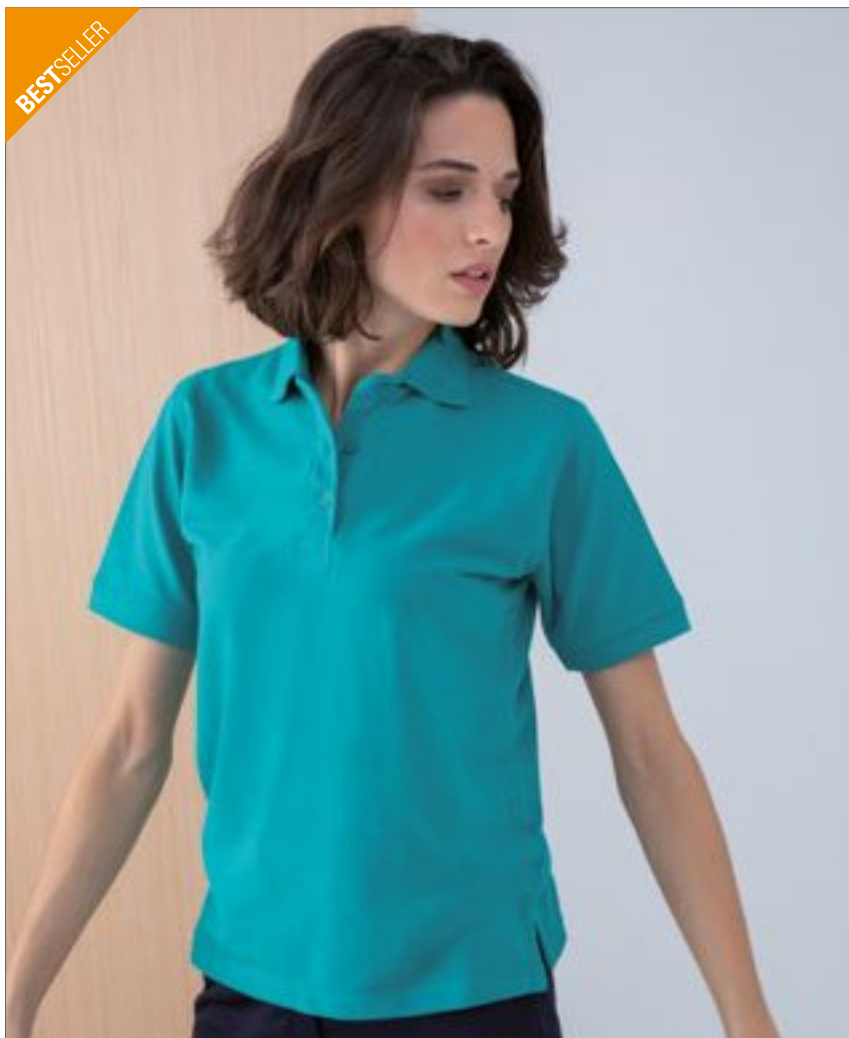

BESTSELLER

KUSTOM KIT.

K430 | KK430 **Men's Classic Fit Piqué Polo Shirt Long Sleeve**

65% polyester / 35% bavlna
S, M, L, XL, XXL
200 g/m² Kustom Kit

BLACK GRAPHITE (SOLID) NAVY

1x1 žebrový plochý pletený límeček | 2x2 žebrové manžety s lycrou | Dvojitě prošití na ramenou, průramcích a manžetách | 3-tlačítko úzký placket | Boční průduchy | Zesílené ramenné švy | Náhradní knoflík | Odtrhávací štítek