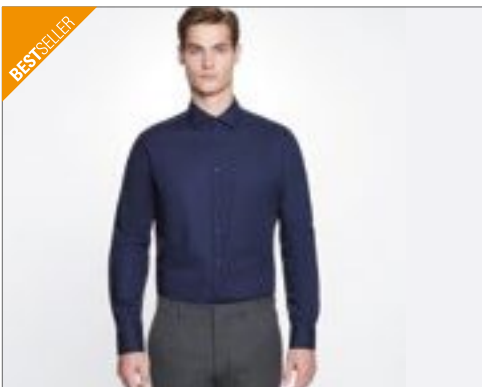

BESTSELLER

seidensticker

SN021000 | 021000/241600 **Men's Shirt Shaped Fit Longsleeve**

100% bavlna
37, 38, 39, 40, 41, 42, 43, 44, 45, 46
120 g/m²

Seidensticker

ANTHRACITE	BLACK	DARK BLUE	MID BLUE
SKY BLUE	WHITE		

Pánské tričko Seidensticker ze 100% bavlny | Neželezné | Límeček typu Kent | Manžeta s dvojitým knoflíkem s nastavitelnou šířkou (kombinované manžety v rohu) | Tvarovaný střih | Symbol černé růže na horním rukávu

Colour	Sizes	1	from 8	from 80
Coloured	37 - 46	1.873,00	1.748,00	1.561,00