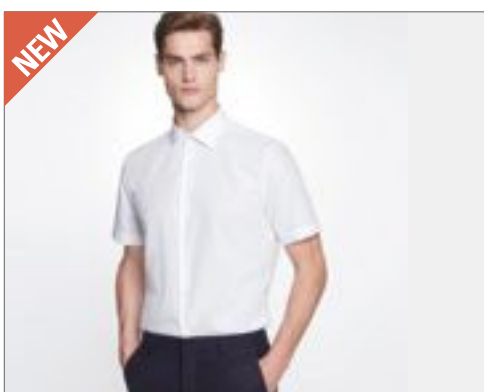

SN666261 | 666261/676521 **Men's Shirt Slim Fit Shortsleeve**
100% bavlna
36, 37, 38, 39, 40, 41, 42, 43, 44, 45
120 g/m² Seidensticker

BLACK DARK GREY LIGHT BLUE MID BLUE WHITE

Neželezné | Límeček typu Kent | Bez manžet | Slim fit | Dva záševky na zádech pro lichotivý střih

Colour	Sizes	1	from 8	from 80
Coloured	36 - 45	1.873,00	1.748,00	1.561,00