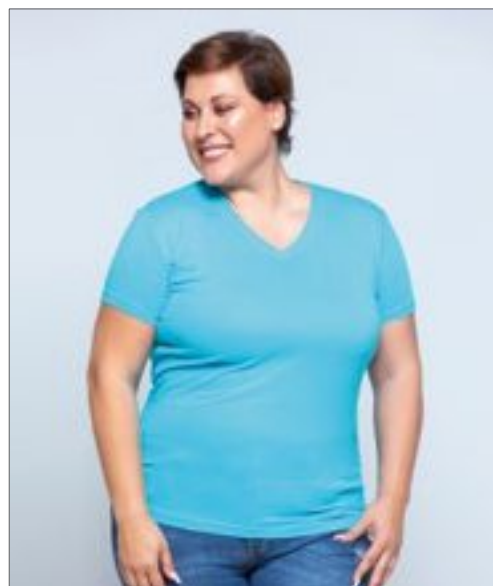

JHK
T-SHIRT

JHK604 | CURVSPICO **Curves T-Shirt V-Neck Lady**

100% bavlna

S, M, L, XL

155 g/m²

JHK

BLACK	FUCHSIA	GREY MELANGE	LIME
NAVY	RED	ROYAL BLUE	TURQUOISE
WHITE			

Střih na tělo | Náhrdelník | Jednoduchý žerzej | Dvojitý steh na rukávech a dole | 1x1 žebrový límeček

Colour	Sizes	1	from 100	from 1000
White	S - XL	145,00	125,00	118,00
Coloured	S - XL	163,00	141,00	132,00