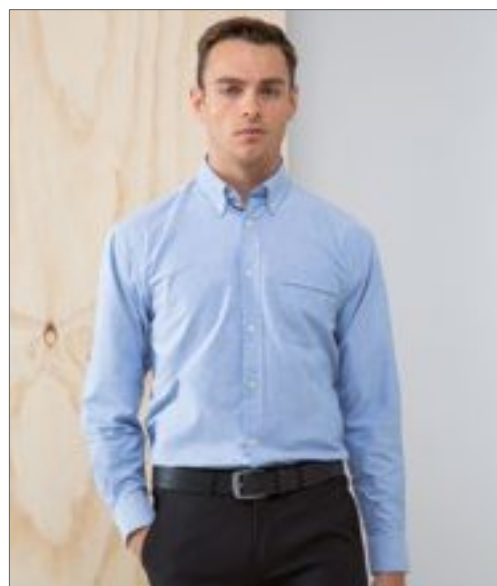

HENBURY

W510 | H510 **Men's Classic Long Sleeved Oxford Shirt**

77% bavlna / 23% polyester

S (38), M (39,5), L (41-42), XL (43-44,5), XXL (46), 3XL (48), 4XL (50,5)

170 g/m²

Henbury

S, M, L, XL, XXL, 3XL, 4XL

BLUE OXFORD **WHITE**

S, M, L, XL, XXL

PINK

Perleťová knoflíky na šěříku, bílé a modré - vybarvené tak, aby ladily se všemi ostatními barvami | Límeč na knoflíky | Snadné žehlení | Otevřená kapsa na levé straně prsou | Zadní sedlo s detailem záhybů | Nastavitelná manžeta | Odolné proti vráskám pro snadné žehlení

Colour	Sizes	1	from 24 (4XL from 12)	from 240 (4XL from 120)
Coloured	S - 3XL	1.049,00	863,00	807,00
Coloured	4XL	1.184,00	973,00	911,00