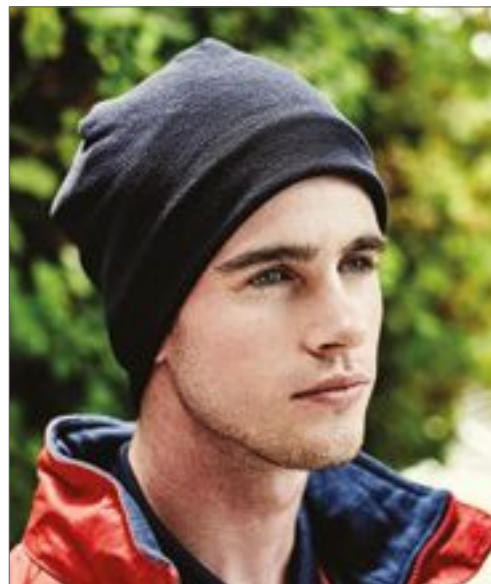

RG147 | TRC147 **Thinsulate Fleece Hat**

100% polyester
S/M, L/XL

Regatta Professional

Tepelná rovnováha plus mikrofleecce | Thinsulate podšívka

Colour	Sizes	1	from 96	from 960
Coloured	S/M - L/XL	197,00	178,00	166,00