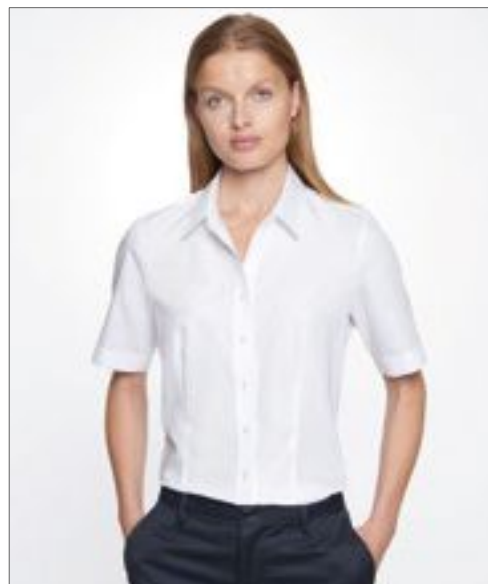

seidensticker

SN080605 | 080605 **Women's Blouse Regular Fit Shortsleeve**

100% bavlna

34, 36, 38, 40, 42, 44, 46, 48

120 g/m²

Seidensticker

ANTHRACITE	BLACK	LIGHT BLUE	MID BLUE
WHITE			

Dámská halenka seidensticker ze 100% bavlny | Neželezné | Límeček typu Kent | Manžeta s dvojitým knoflíkem | Tvarovaný střih | Poloviční rukáv

Colour	Sizes	1	from 8	from 80
Coloured	38 - 48	1.873,00	1.748,00	1.561,00

Colour	Sizes	1	from 8	from 80
Coloured	34 - 48	2.060,00	1.935,00	1.838,00