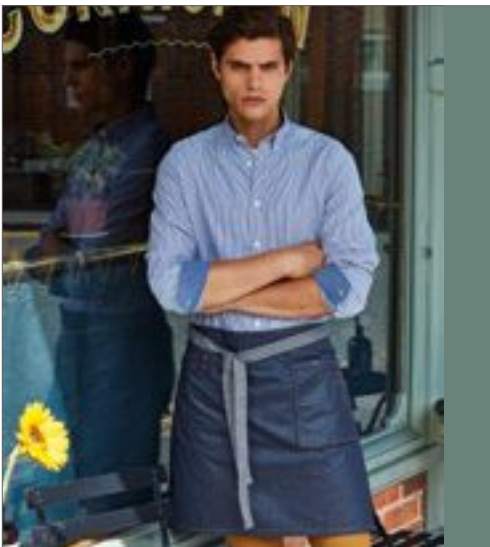

PW135 | PR135 **Division Waxed Look Denim Waist Apron**

PREMIER®