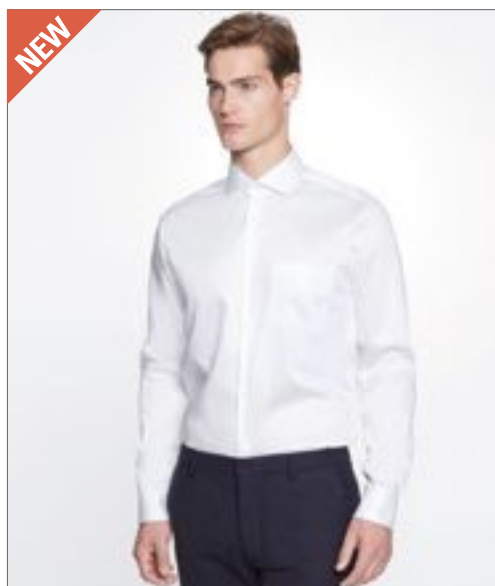

seidensticker

SN195007 | 195007 **Men's Shirt Regular Fit Twill Longsleeve**

100% bavlna
38, 39, 40, 41, 42, 43, 44, 45, 46, 47, 48
140 g/m²

Seidensticker

WHITE

Neželezné | Rozložte límeček Kent | Nastavitelné manžety | Kepr | Standardní střih - klasický rovný střih | Dva plisované záhyby vzadu

Colour	Sizes	1	from 8	from 80
White	38 - 48	2.060,00	1.935,00	1.829,00