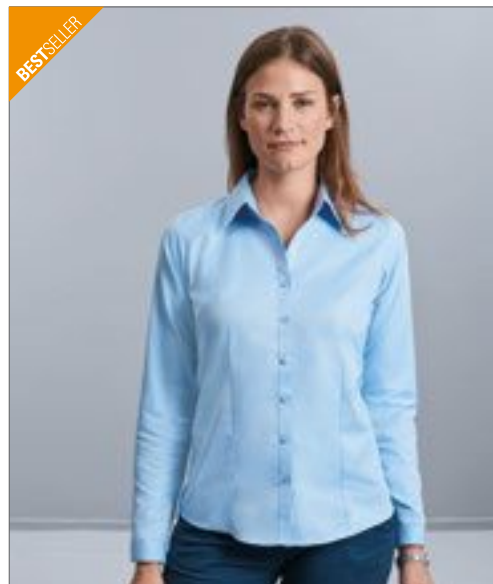

Z962F | R-962F-0 **Ladies' Long Sleeve Tailored Herringbone Shirt**

84% bavlna / 16% polyester
XS, S, M, L, XL, XXL, 3XL, 4XL
White 125 g/m², Coloured 130 g/m²

Russell Collection

LIGHT BLUE ☐ **WHITE** ☐

Jemná rybí tkanina | Jednoduchá péče | Žádné promítání | Fit fit | Elegantní, moderní límec | Úzká šířka | Stylová úzká manžeta s prodlouženou rukavicí | záševky na hrudi, vpředu a vzadu

Colour	Sizes	1	from 12	from 120
Coloured	S - 4XL	1.119,00	977,00	928,00

Colour	Sizes	1	from 12	from 120
Coloured	XS - 4XL	1.076,00	939,00	892,00