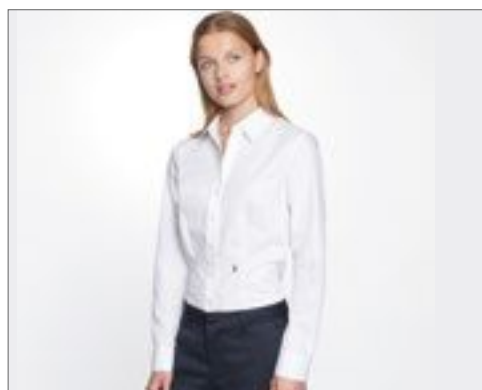

seidensticker

SN080613 | 080613 **Women's Blouse Slim Fit Longsleeve**

100% bavlna
34, 36, 38, 40, 42, 44, 46, 48
120 g/m²

Seidensticker

ANTHRACITE	BLACK	DARK BLUE	LIGHT BLUE
MID BLUE	WHITE		

Dámská halenka seidensticker ze 100% bavlny | Neželezné | Límeček typu Kent | Manžeta s dvojitým knoflíkem | Tvarovaný střih | Dlouhý rukáv | Symbol černé růže na přední straně

Colour	Sizes	1	from 8	from 80
Coloured	32 - 48	1.935,00	1.811,00	1.704,00