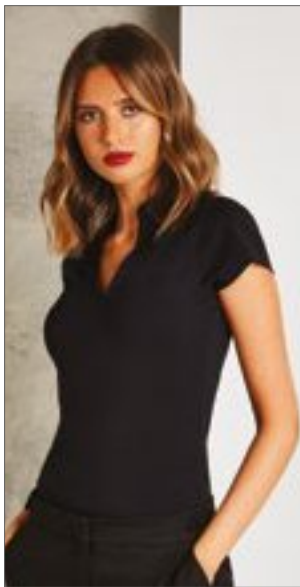

KUSTOM KIT.

K770 | KK770

Regular Fit Corporate Top V Neck Mandarin Collar

95% bavlna / 5% elastan

S, M, L, XL

200 g/m²

Kustom Kit

BLACK	WHITE

Elastanová tkanina pro lepší přilnutí | Tvarované boční švy | Rovný lem | Mandarinkový límeček s výstřihem do V | Celosvětová certifikovaná produkce (WRAP)

Colour	Sizes	1	from 60	from 600
Coloured	S - XL	483,00	434,00	413,00