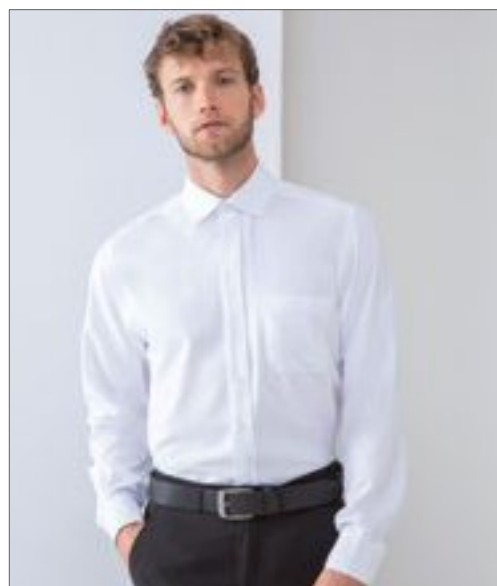

HENBURY

W590 | H590 **Men's Wicking Long Sleeve Shirt**

100% polyester
S, M, L, XL, XXL, 3XL, 4XL
115 g/m²

Henbury

BLACK	CLASSIC RED	LIGHT BLUE	NAVY
PURPLE	ROYAL	SLATE GREY (SOLID)	WHITE

Polyesterová Cofrex / Pufy® s trvalým odvodem vlhkosti | Antibakteriální | Udržuje uživatele svěží a suchý | Anti-UV UVPF> 50 | Rychleschnoucí | Snadná údržba / minimální žehlení | Vynikající retence barev | Oddělitelný štítek pro snadný re-branding | Kapsa na hrudi | Nastavitelné manžety

Colour	Sizes	1	from 24 (4XL from 12)	from 240 (4XL from 120)
Coloured	S - XL	938,00	771,00	722,00
Coloured	XXL - 3XL	978,00	804,00	752,00
Coloured	4XL	978,00	804,00	752,00