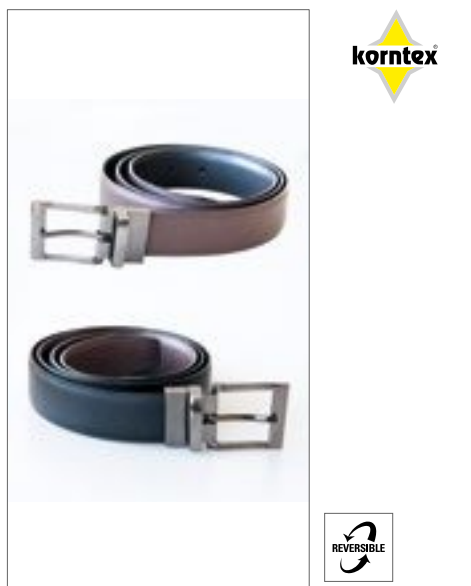

Colour	Sizes	1	from 50	from 500
Black	89 x 92 cm	365,00	328,00	312,00

KX152 | KXGTAB **Korntex Business- and Gastronomy Reversible Belt**

100% polyuretan
One Size
Korntex

BLACK/BROWN

Korntex® Bistro Belt, oboustranný pás vyrobený z vysoce kvalitní imitace kůže | Jeden pás, dvě barvy: černá nebo hnědá | Nadčasový design | Ideální pro podnikání, gastronomii nebo volný čas | Vybaven čárovým kódem EAN | Jednotný balení v polybagu