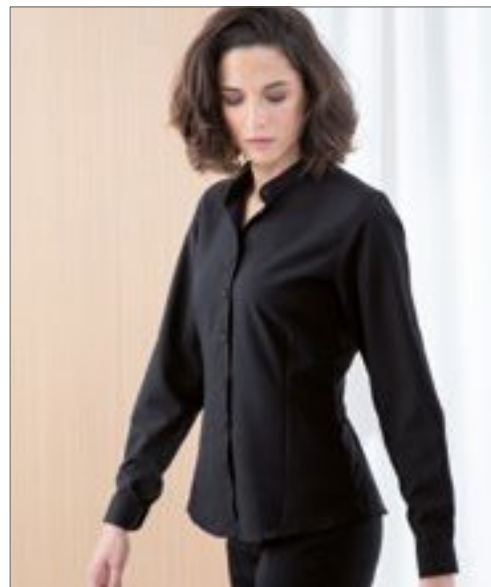

HENBURY

W593 | H593 **Ladies' Mandarin Shirt Roll Tab Sleeve**

100% polyester
XS, S, M, L, XL, XXL
115 g/m²

Henbury

BLACK

Mandarin límec, rukávy a vycpávky | Příze Cofrex / Pufy®, antibakteriální | Oddělitelný štítek značky | Pravidelné uložení, tlačítka DTM | Nastavitelná manžeta | Anti-UV UVPF> 50 | Rychleschnoucí | Jednoduchá péče | Vynikající retence barev

Colour	Sizes	1	from 24	from 240
Black	XS - XL	978,00	804,00	752,00
Black	XXL	1.026,00	844,00	790,00

Colour	Sizes	1	from 24	from 240
Black	XS - XL	938,00	771,00	722,00
Black	XXL	978,00	804,00	752,00