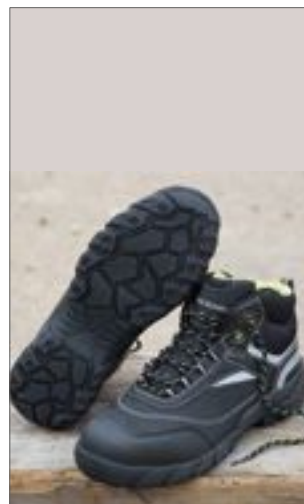

RT339 | R339X

Blackwatch Safety Boot

40 (6), 41 (7), 42 (8), 43 (9), 44,5 (10), 46 (11), 47 (12)

Result WORK-GUARD

BLACK/SILVER

Kompozitní mezipodešev pro ochranu pod nohama | Podpora kotníku, polstrovaná manžeta a jazyk | Absorbční pata energie | Odolnost SRC proti skluzu | Láhev zelené obložení | Reflexní detail | Antistatický | Odolná čepice | Smyčka tahem | CE EN 203445:2011 S3 SRC | Prodyšné | Voděodolný | Svršek: Nubuk kůže a síťovina | Mezipodešev: Kompozit / Podešev: EVA / Guma / Čepice: ocel

Colour	Sizes	1	from 10	from 100
Black/Oxford Blue	39 - 47	3.431,00	3.119,00	2.910,00

Colour	Sizes	1	from 10	from 100
Black/Oxford Blue	39 - 47	3.637,00	3.306,00	3.085,00

Colour	Sizes	1	from 8	from 80
Black/Silver	40 - 47	2.058,00	1.933,00	1.855,00