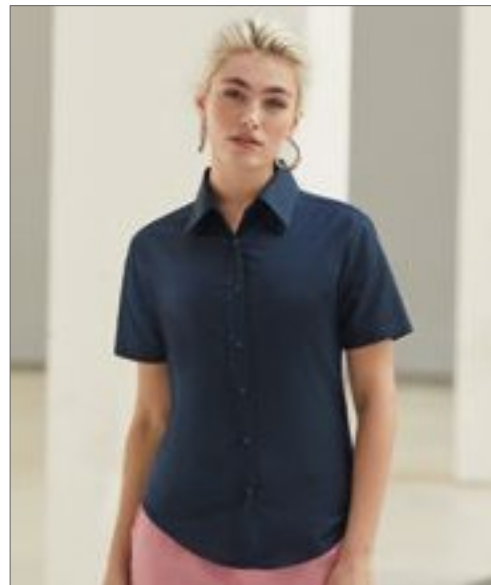

FRUIT OF THE LOOM®

F701 | 65-000-0 **Ladies Short Sleeve Oxford Shirt**

70% bavlna / 30% polyester

XS, S, M, L, XL, XXL, 3XL

White 130 g/m², Coloured 135 g/m²

Fruit of the Loom

BLACK	NAVY	OXFORD BLUE	OXFORD GREY
WHITE			

Tvarované boční švy | Záševky na zádech a popruhu pro větší pohodlí a ženský střih

Colour	Sizes	1	from 12	from 120
White	XS - 3XL	782,00	694,00	638,00
Coloured	XS - 3XL	881,00	781,00	718,00