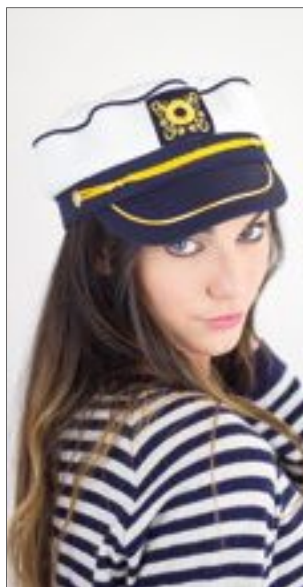

AT331 | **Captain Hat**

100% bavlna
One Size

WHITE/NAVY

Předem vyšívané | Strukturovaný přední panel | Precurved hledi | Zapínání na suchý zip | Bavlněné potítko

ATLANTIS infinite headwear

Atlantis