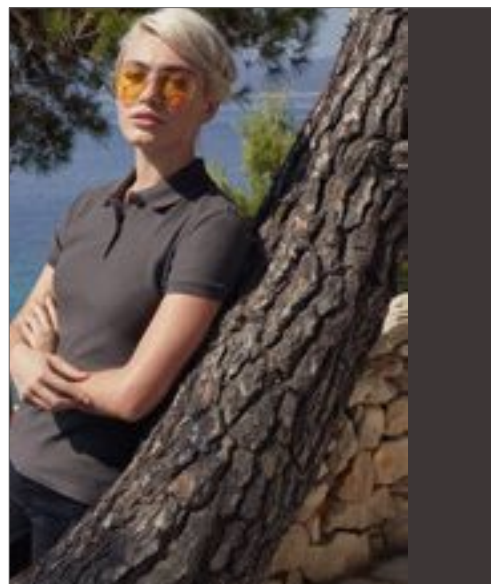

FRUIT OF THE LOOM®