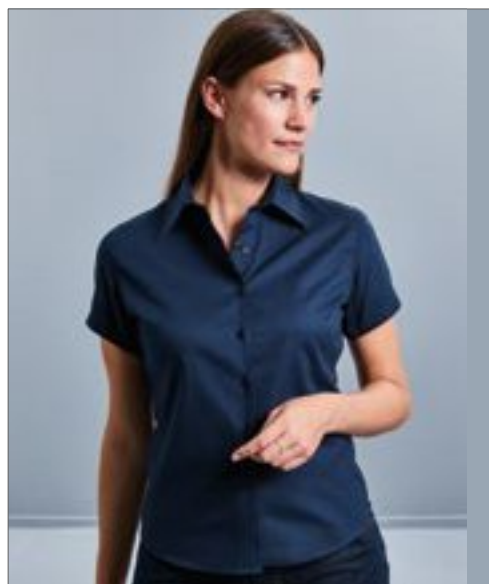

RUSSELL SINCE 1902
COLLECTION

Z917F | R-917F-0 **Ladies' Short Sleeve Classic Twill Shirt**

100% bavlna

XS (34), S (36), M (38), L (40), XL (42), XXL (44)

130 g/m²

Russell Collection

BLACK	FRENCH NAVY	KHAKI	WHITE
ZINC			

Bavlněný kepr (česaná bavlna) | Zakřivený lem | Uvolněný límec | Náhradní knoflík | Rybí páska z barvení na zápěstí podél švu | Poutko na tkanině na zadním sedle a na bočním lemu | Klasický střih

Colour	Sizes	1	from 12	from 120
Coloured	S- 4XL	979,00	854,00	812,00

Colour	Sizes	1	from 12	from 120
Coloured	XS - XXL	951,00	830,00	788,00