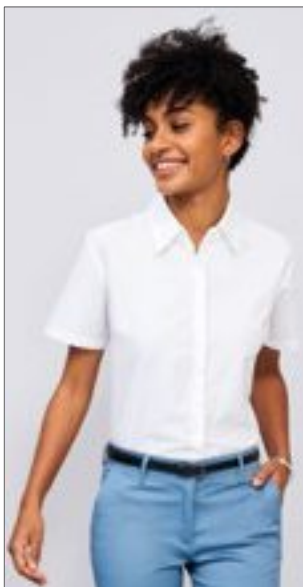

SOL'S
the fair spirit

L610 | 16030 **Ladies` Oxford-Blouse Elite Short Sleeve**

70% bavlna / 30% polyester

XS, S, M, L, XL, XXL, 3XL

White 130 g/m², Coloured 135 g/m²

SOL'S

BLACK	SILVER	SKY BLUE
WHITE		

Klasický obojek se dvěma knoflíky | Hrudní záševky

Colour	Sizes	1	from 20	from 200
Coloured	XS- 3XL	720,00	610,00	578,00