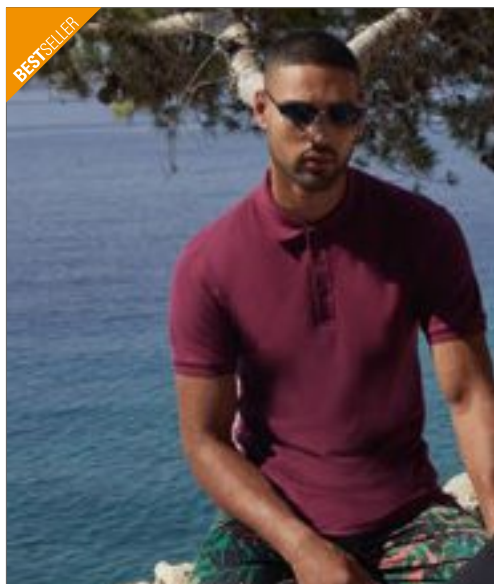

BESTSELLER

FRUIT OF THE LOOM®