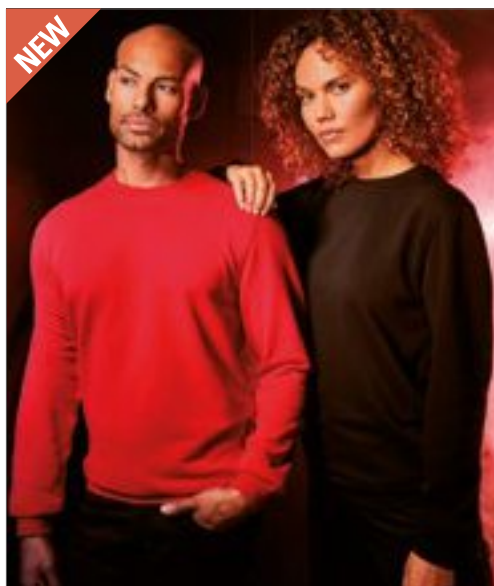

CD5077 | 5077 **Unisex Sweater**

60% bavlna / 40% polyester
XS, S, M, L, XL, XXL, 3XL, 4XL, 5XL
320 g/m²

BLACK	CHARCOAL (SOLID)	COBALT BLUE	FIRE RED
FLAME	FOREST	NAVY	NEW LIGHT GREY (SOLID)
STEEL GREY	WHITE		

Unisexová mikina | Výstřih ve tvaru půlměsíce | Elastický lem výstřihu, rukávů a lemu | Očko uvnitř postranního švu | Smišená textilie | Nečesaná moltonová tkanina | Bavlna s dlouhými vlákny a polyester s technologií dopřádání VOR-TEX® | Velmi hladký povrch | Odolné proti žmolkování | Zesílené ramenní švy a dvojitě švy | Popruh u krku | Minimální sražení | Jednoduchá péče | Směrnice: ČSN EN ISO 15797 (postupy průmyslového praní a doúpravy)

Colour	Sizes	1	from 25	from 250
Coloured	XS - XXL	891,00	866,00	804,00
Coloured	3XL	1.025,00	996,00	925,00
Coloured	4XL	1.179,00	1.145,00	1.063,00
Coloured	5XL	1.415,00	1.374,00	1.275,00