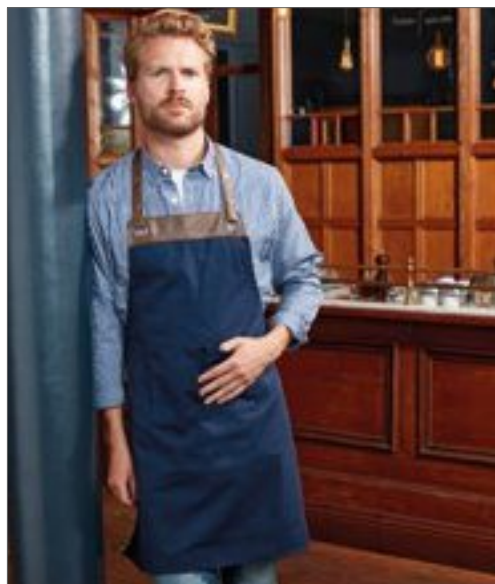

PREMIER®

PW620 | PR620

Men's Hospitality Waistcoat

65% polyester / 35% bavlna

S, M, L, XL, XXL

195 g/m²

Premier Workwear

BLACK

Průmyslové prádlo: 85 ° C | Mytí v domácnosti: 60 ° C | Moderní vesta na 5 knoflíků | 2 funkční kapsy na hodinky | Self fabric zadní část | Bavlna-kepr | Certifikace WRAP

PREMIER®

PW127 | PR127

Domain Contrast Denim Bib Apron

70% bavlna / 30% polyester

One Size

265 g/m²

Premier Workwear

BLACK DENIM (CA. P. 433)

Popruh na krk s kovovou přezkou pro nastavení výšky | 36 cm široká středová kapsa s kontrastním lemováním, včetně přihrádky na pero | Horní spodní kapsa s denimálním kontrastem | Kovové očka zajišťují 100cm kontrastní látkové vázanky | 86 cm dlouhý a 72 cm široký | Stylová shoda s zástěnou pasu „Doména“ PR128

PREMIER®

PW621 | PR621

Ladies' Hospitality Waistcoat

65% polyester / 35% bavlna

S, M, L, XL, XXL

195 g/m²

Premier Workwear

BLACK

Mytí v domácnosti: 60 ° C | Doplňuje pánské PW620 | Moderní vesta na 4 knoflíky | 2 funkční kapsy na hodinky | Průmyslové prádlo: 85 ° C | Certifikace WRAP

Colour	Sizes	1	from 24	from 240
Black	S - XXL	706,00	669,00	642,00

Colour	Sizes	1	from 36	from 360
Coloured	72 x 86 cm	559,00	525,00	504,00

Colour	Sizes	1	from 24	from 240
Black	S - XXL	706,00	669,00	642,00

PREMIER®

PW123 | PR123

Espresso Bib Apron

65% polyester / 35% bavlna

One Size

195 g/m²

Premier Workwear

BLACK/BLACK

BLACK/BROWN (CA. P. 4975C)

KHAKI (CA. P. 7503)/BROWN (CA. P. 4975C)

NAVY (CA. P. 533C)/BROWN (CA. P. 4975C)

Umělé kožené lemování a výstřih | Speciální knoflíky na krku pro nastavení výšky | Kovové očka na obložení usnadňují náramek | Dvě šikové kapsy o rozměrech 13 cm | Měří 86 cm dlouhé a 72 cm široké

PREMIER®

PW622 | PR622

Men's Lined Polyester Waistcoat

100% polyester

XXS, XS, S, M, L, XL, XXL

185 g/m²

Premier Workwear

BLACK