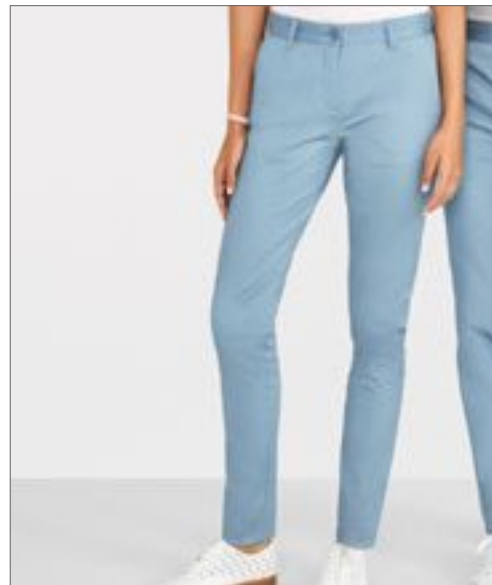

SOL'S
the fair spirit

L02917 | 02917

Jared Men Pants

98% bavlna / 2% elastan, vnitřní kapsy: 100% bavlna
38, 40, 42, 44, 46, 48, 50, 52
228 g/m²

SOL'S

BLACK	CREAMY DARK BLUE	FRENCH NAVY

Satin: 98% bavlna / 2% elastan | Přední italské kapsy | Přiléhavý střih | 2 zadní kapsy na svar | Kapsa na lístky | Poutka na opasek

L02918 | 02918

Jared Women Pants

98% bavlna / 2% elastan, vnitřní kapsy: 100% bavlna
36, 38, 40, 42, 44, 46
228 g/m²

SOL'S

BLACK	CREAMY DARK BLUE	FRENCH NAVY

Satin: 98% bavlna / 2% elastan | Přední italské kapsy | Přiléhavý střih | 2 zadní kapsy na svar | Kapsa na lístky | Poutka na opasek

Colour	Sizes	1	from 20	from 200
Coloured	38 - 46	1.506,00	1.262,00	1.192,00
Coloured	48 - 52	1.658,00	1.390,00	1.313,00

Colour	Sizes	1	from 20	from 200
Coloured	36 - 46	1.506,00	1.262,00	1.192,00