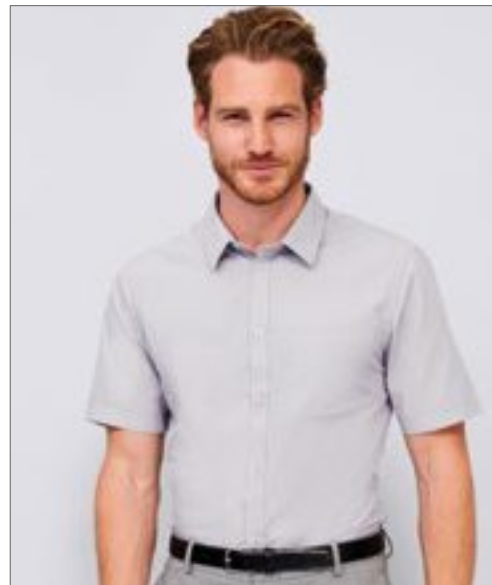

SOL'S
the fair spirit

L02923 | 02923 **Men Bristol Fit Shirt**

65% polyester / 35% bavlna
S, M, L, XL, XXL, 3XL
White 95 g/m², Coloured 105 g/m²

SOL'S

BLACK **DARK BLUE** **MEDIUM BURGUNDY** **MIDDLE BLUE**
PEARL GREY **SKY BLUE** **TITANIUM GREY** **WHITE**

Upravené uložení | Klasický vyztužený límeček | Levá kapsa na hrudi | 7 knoflíků tón-v-tónu

Colour	Sizes	1	from 20	from 200
Coloured	S - 3XL	720,00	610,00	578,00

Colour	Sizes	1	from 20	from 200
Coloured	S - 3XL	571,00	487,00	463,00