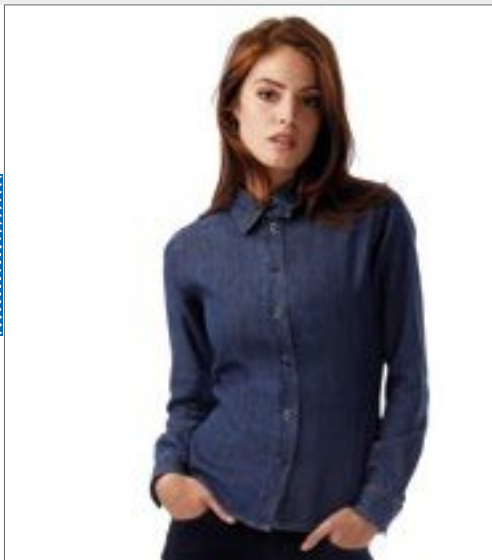

BCSWD86 | SWD86 **Shirt DNM Vision / Women**

100% bavlna
XS, S, M, L, XL, XXL

B&C

DEEP BLUE DENIM

Džínový kepr 100% bavlna (praní oděvu) | Dlouhé rukávy s manžetami se dvěma knoflíky | Záševky na poprsí a zadní panel pro ženský tvar | Ženský límec s prodlouženou chlopní na prvním tlačítku a obráceným denimovým mini-patchem pro posílení DNM RAW vzhledu | Zadní límec ze 2 dílů pro vintage vzhled | Tlačítka tónů na tón | Knoflík na knoflíky s cik-cak stehem pro tónování DNM RAW | Tlačítko příslušenství v antické mosazi na levé rukavici, díky které má košile individuální vzhled | Ozdobné dvojité jehly nahoře na předním rameni | Spodní strany s klínem (v obráceném denimu) | Zakřivený spodní lem | Ozdobné prvky vyrobené tak, aby se cítily dobře od ležérního elegantního po městský vzhled | B&C Collection je členem nadace Fair Wear Foundation

Colour	Sizes	1	from 20	from 200
Deep Blue Denim	XS - XXL	1.090,00	915,00	837,00