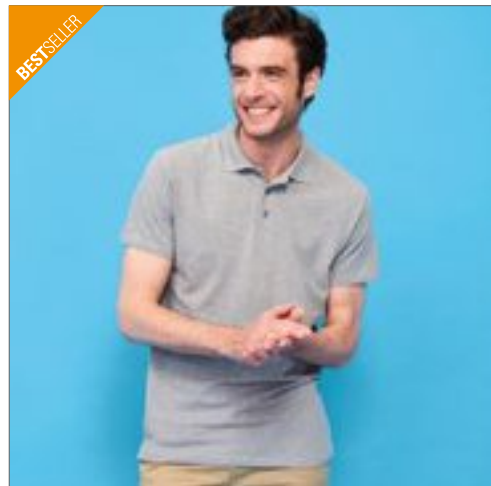

L562 | 11362 Polo Spring II

100% bavlna (Grey Melange: 85% bavlna / 15% viskóza), (Ash: 98% bavlna / 2% viskóza)
S, M, L, XL, XXL, 3XL, 4XL, 5XL
210 g/m²

SOL'S

BLACK	GREY MELANGE	NAVY	RED
ROYAL BLUE	WHITE		

APPLE GREEN	ASH (HEATHER)	ATOLL BLUE	BURGUNDY
CHOCOLATE	DARK PURPLE	GOLD	GOLF GREEN
KELLY GREEN	KHAKI	MOUSE GREY (SOLID)	ORANGE
ORCHID PINK	SAND	SKY BLUE	

3 knoflíky tón v tónu (zesílené) | Rovné dno s bočními šterbinami | Žebrovaný límeček | Výztužná páska u krku | Řezané a šité

Colour	Sizes	1	from 50	from 500
White	S - XXL	409,00	347,00	329,00
White	3XL	491,00	416,00	394,00
White	4XL - 5XL	589,00	499,00	473,00
Coloured	S - XXL	483,00	409,00	387,00
Coloured	3XL	577,00	489,00	463,00
Coloured	4XL - 5XL	692,00	587,00	556,00