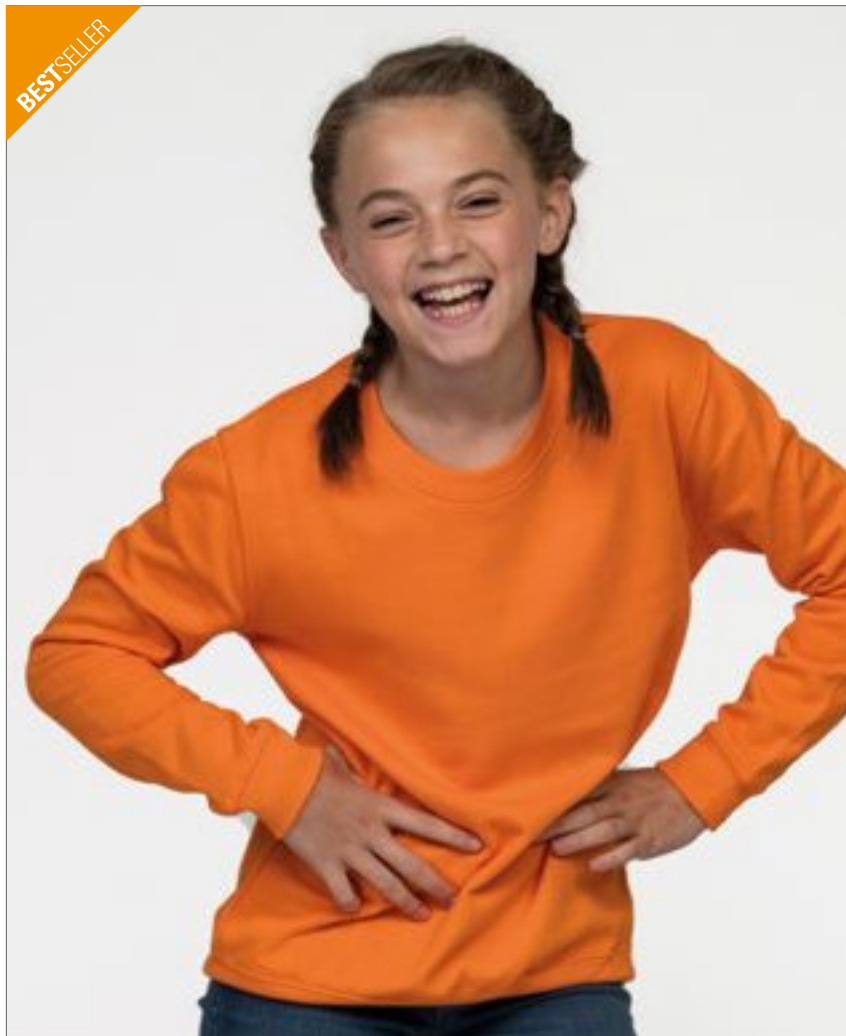

Just Hoods
AWDis

80% bavlna / 20% polyester
3/4 (XS), 5/6 (S), 7/8 (M), 9/11 (L), 12/13 (XL) let
280 g/m²

Just Hoods

ARCTIC WHITE	ASH (HEATHER)	BABY PINK
BOTTLE GREEN	BURGUNDY	CHARCOAL (HEATHER)
DEEP BLACK	FIRE RED	FOREST GREEN
HEATHER GREY	HOT PINK	JADE
JET BLACK	KELLY GREEN	LIME GREEN
NEW FRENCH NAVY	ORANGE CRUSH	OXFORD NAVY
PLUM	PURPLE	RED HOT CHILLI
ROYAL BLUE	SAPPHIRE BLUE	SKY BLUE
STORM GREY (SOLID)	SUN YELLOW	

Bavlna s proužkem | Podšitý výstřih | V rukávech | Podlepený výstřih | Stylový střih | Měkká bavlněná potahovaná tkanina vytváří ideální tiskový povrch | Kartáčovaný vnitřní fleece | Díky jednoduchému vytrhávacímu štítku je ideální pro rebranding | Dvojitě prošití detailů | Žebrovaný límeček, manžeta a lem | Celosvětová certifikovaná produkce (WRAP)

Colour	Sizes	1	from 36	from 360
Coloured	3/4 - 12/13	377,00	312,00	298,00