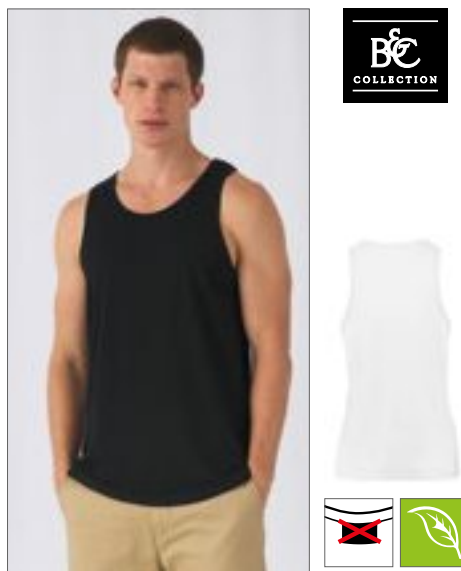

BCTM072 | TM072 **Inspire Tank T / Men**
100% bavlna (Sports Grey: 90% bavlna / 10% viskóza)
S, M, L, XL, XXL, 3XL
140 g/m² B&C

BLACK	COBALT BLUE	FIRE RED
SPORT GREY (HEATHER)	WHITE	

100% organická česaná kruhově dopřádaná bavlna | „B&C No Neck-Label“ | Střední fit | Vázací límeček | Organický měkký žerzej | Velmi hladký a rovný povrch | B&C Collection je členem nadace Fair Wear Foundation

Colour	Sizes	1	from 50	from 500
White	S- 3XL	227,00	202,00	187,00
Coloured	S- 3XL	253,00	227,00	210,00