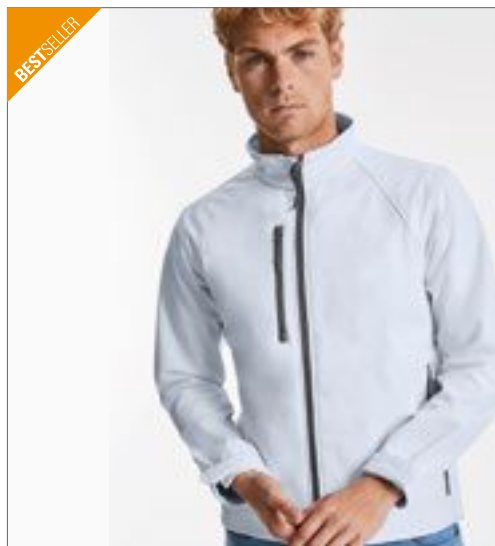

R
russell

Z140 | R-140M-0 **Men's Softshell Jacket**

92% polyester / 8% elastan
XS, S, M, L, XL, XXL, 3XL, 4XL
340 g/m²

Russell

BLACK	BOTTLE GREEN	CLASSIC RED	FRENCH NAVY
TITANIUM (SOLID)			

XS, S, M, L, XL, XXL

AZURE BLUE	WHITE

Navrženy pro všestrannost a flexibilitu použití | Plně pratelné: 40 ° C praní a bubnové sušení při nízké teplotě (nepoužívejte změkčovadla textilu) | Podšívka z mikrovlnky | Odolnost vůči vodě do 5000 mm | Prodyšné | 3vrstvá měkká skořepinová tkanina