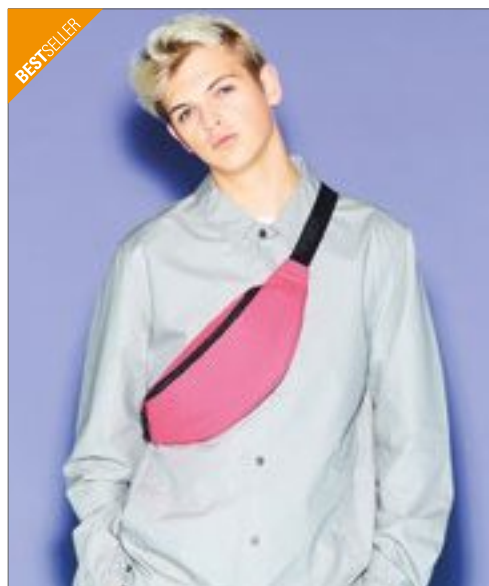

Hlavní oddíl na zip a přední pouzdro s obousměrným zipem | Pohodlně polstrovaná záda | Nastavitelný opasek | Vhodné pro síťotisk, transferový tisk a výšivku | Dodávka bez dekorace / obsahu

Colour	Sizes	1	from 50	from 500
Coloured	30 x 16 x 7 cm	286,00	222,00	220,00