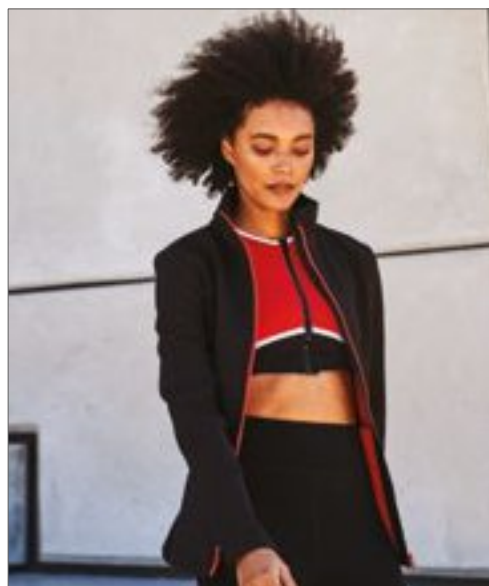

RG629 |TRA629 **Women's Ablaze Printable Softshell Jacket**

100% polyester
36 (10), 38 (12), 40 (14), 42 (16), 44 (18), 46 (20)
265 g/m²

Regatta Professional

BLACK/BLACK	BLACK/CLASSIC RED	CLASSIC RED/BLACK
EXTREME GREEN/BLACK	FRENCH BLUE/NAVY	HOT PINK/BLACK
NAVY/FRENCH BLUE	NAVY/NAVY	SEAL GREY (SOLID)/BLACK
WHITE/LIGHT STEEL		

Teplý couval tkaný Softshell | Softshell potisknutelná tkanina | Membrána odolná proti větru | Ideální pro síťotisk, přenos a tisk vinylu | Odolný povrch odpuzující vodu | Vnitřní kryt na zip | 2 spodní kapsy | Nastavitelný lem nárazníku

Colour	Sizes	1	from 16	from 160
Coloured	36 - 46	822,00	747,00	700,00