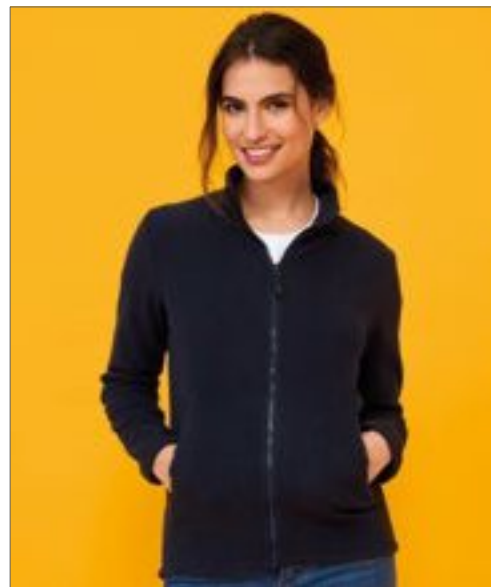

Snadno ošetrovatelná mikrovlnná rouha s ochranou proti žmolkování | 2 boční kapsy na zip | Odtrhněte!® - štítek | Lehce v pase

Colour	Sizes	1	from 30	from 300
Coloured	XS- 3XL	625,00	584,00	569,00

SOL'S
the fair spirit