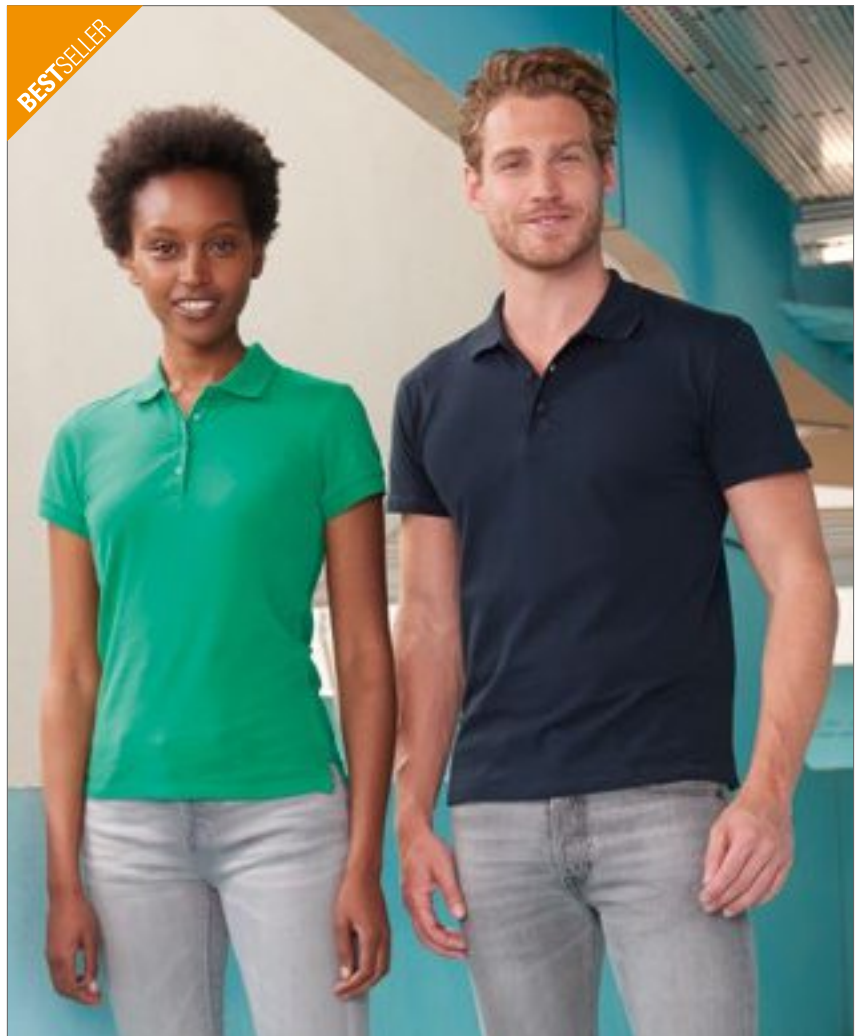

Česaná bavlna | Přiléhavý střih, střih a šití | Tónová tónová tlačítka se 4 tlačítky | Rovné dno s bočními šterbinami | Žebrový límec, výztužná páska na krku

Colour	Sizes	1	from 50	from 500
White	S- XXL	260,00	222,00	211,00
Coloured	S- XXL	310,00	264,00	251,00