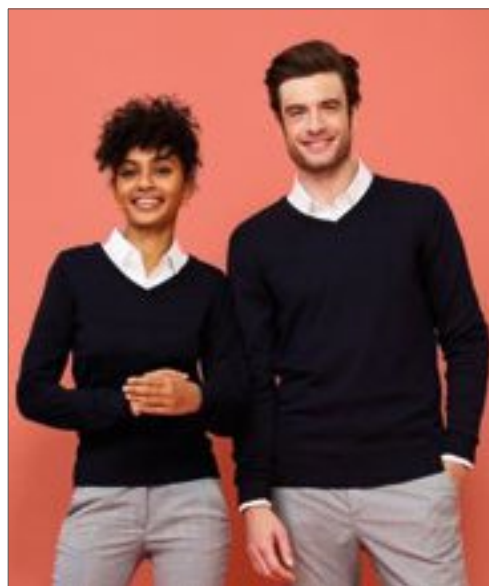

SOL'S
the fair spirit

49% bavlna / 49% akryl / 2% polyamid
XS, S, M, L, XL, XXL

SOL'S

BLACK MEDIUM GREY (SOLID) NAVY RED

Žebříkové manžety a spodní část | Přizpůsobený střih

L410 | 90000 **Men's V Neck Sweater Galaxy**

49% bavlna / 49% akryl / 2% polyamid
S, M, L, XL, XXL, 3XL

SOL'S

BLACK MEDIUM GREY (SOLID) NAVY RED

Žebříkové manžety a spodní část

Colour	Sizes	1	from 25	from 250
Coloured	XS - XXL	900,00	762,00	722,00

Colour	Sizes	1	from 25	from 250
Coloured	S - XXL	900,00	762,00	722,00
Coloured	3XL		875,00	830,00