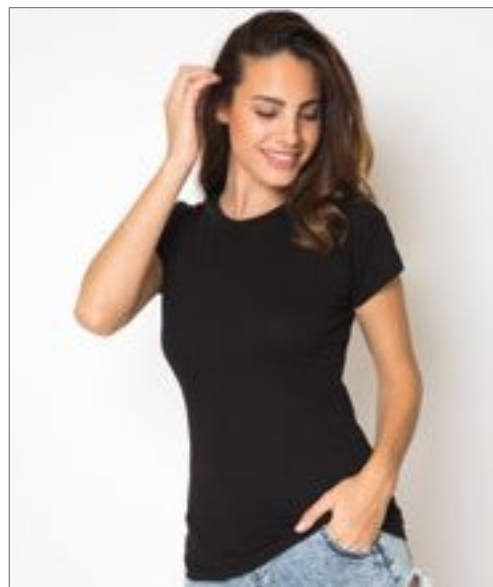

Bavlna poločesaná | Tenký žebrováný límeček | Kulatý krk s odpovídající barvou halterneck | Boční šití | Střední fit

Colour	Sizes	1	from 100	from 1000
White	S - XXL	140,00	130,00	114,00
Coloured	S - XXL	159,00	148,00	129,00