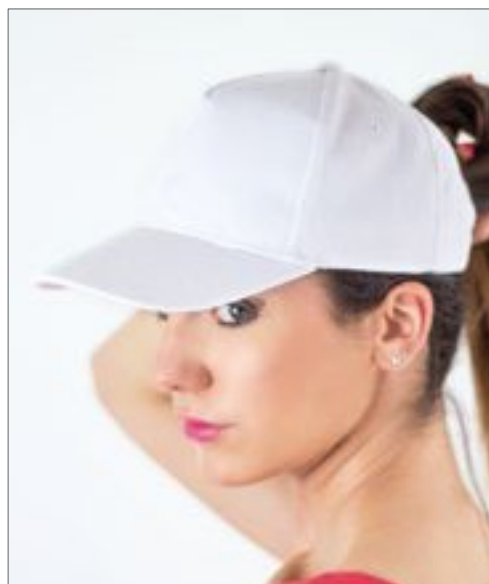

Pětipanel | Kartáčovaná bavlna | Napíchnuté vzduchové otvory | Se suchým zipem | Dvouvrstvná sendvičová vazba

Colour	Sizes	1	from 200	from 2000
Coloured	One Size	135,00	112,00	105,00

ATLANTIS
infinite headwear