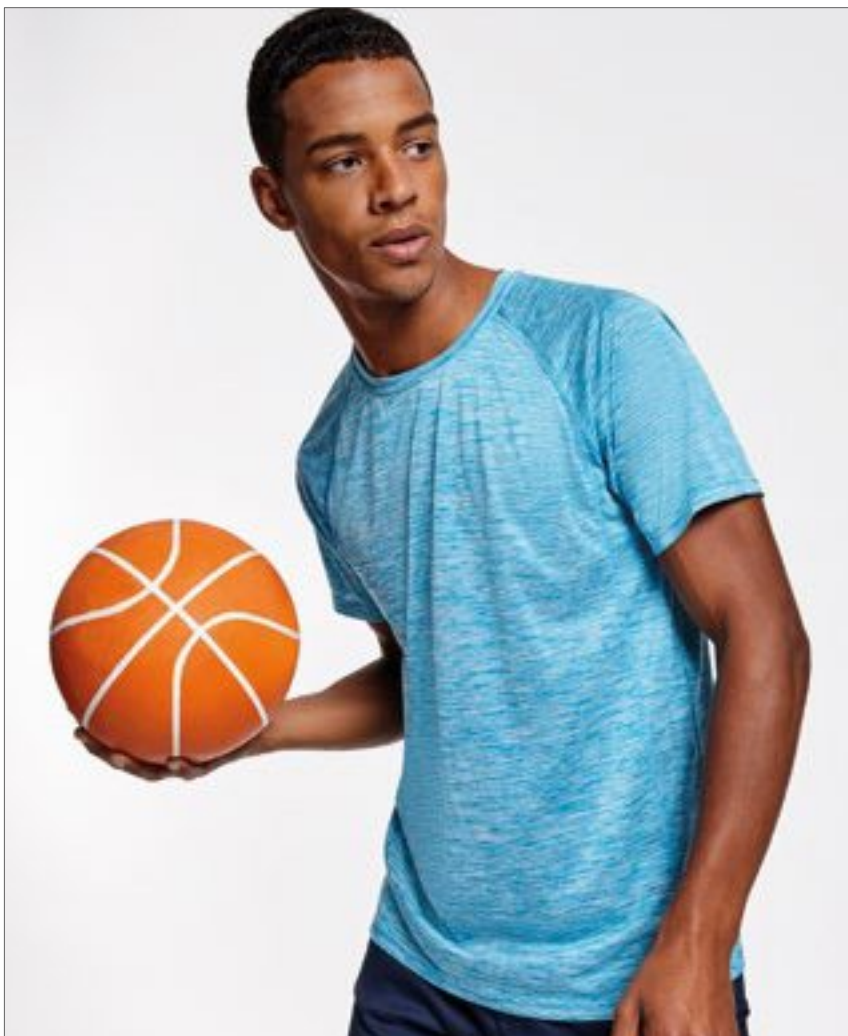

NL | NEXT LEVEL
APPAREL

NX1510 | 1510 **Ladies' Ideal T-Shirt**

60% bavlna / 40% polyester
XS, S, M, L, XL, XXL
135 g/m²

Next Level Apparel

ANTIQUE GOLD	BLACK	CANCUN
DARK GREY	DESERT PINK	HEATHER GREY
HOT PINK	MIDNIGHT NAVY	MINT
RED	ROYAL	SCARLET
TAHITI BLUE	WHITE	

Lehký bavlněný polyesterový žerzej | Bavlněná bavlna vyrobená z 60% bavlny / 40% polyester | Crew neck | Nastavitelný límeček 1x1 dětské žebro s předním krycím stehem | Odtrhávací štítek

Colour	Sizes	1	from 72	from 720
Coloured	XS - XL	170,00	162,00	148,00
Coloured	XXL	225,00	211,00	195,00

ROLY

RY6654 | CA6654 **Austin T-Shirt**

100% polyester
S, M, L, XL, XXL
140 g/m²

Roly

HEATHER BLACK 243	HEATHER FLUOR CORAL 244	HEATHER FLUOR YELLOW 249
HEATHER LIME 250	HEATHER NAVY BLUE 247	HEATHER ROYAL BLUE 248
HEATHER TURQUOISE 246		

100% polyester space dye, 140 g / m² | Funkční tričko s krátkým rukávem | Raglánové rukávy | Crew neck | Odtrhávací štítek | Prodyšná látka | Funkční materiál

Colour	Sizes	1	from 50	from 500
Coloured	S - XXL	209,00	187,00	180,00