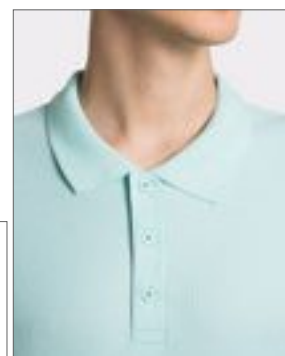

RY6638 | PO6638

Star Poloshirt

100% bavlna (Heather Grey: 85% bavlna / 15% viskóza)
S, M, L, XL, XXL, 3XL, 4XL
200 g/m²

Roly

S, M, L, XL, XXL, 3XL, 4XL

BLACK 02	HEATHER GREY 58	NAVY BLUE 55
WHITE 01		

S, M, L, XL, XXL, 3XL

BOTTLE GREEN 56	CHOCOLATE 87	DENIM BLUE 86
GARNET RED 57	GRASS GREEN 83	LIGHT PINK 48
MINT 98	ORANGE 31	PURPLE 71
RED 60	ROSETTE 78	ROYAL BLUE 05
SKY BLUE 10	TROPICAL GREEN 216	TURQUOISE 12
YELLOW 03		

Piqué | Krátké rukávy | Krk na krk | Žebrový úplet | Manžety | Boční švy | 3tlačítková karta tón v tónu | Boční štěrbiny | Volitelná náprsní kapsa | Odtrhávací štítek

Colour	Sizes	1	from 50	from 500
White 01	S - XXL	239,00	214,00	206,00
White 01	3XL	281,00	251,00	241,00
White 01	4XL	311,00	278,00	268,00
Coloured	S - XXL	277,00	248,00	238,00
Coloured	3XL	324,00	290,00	279,00
Coloured	4XL	356,00	318,00	306,00