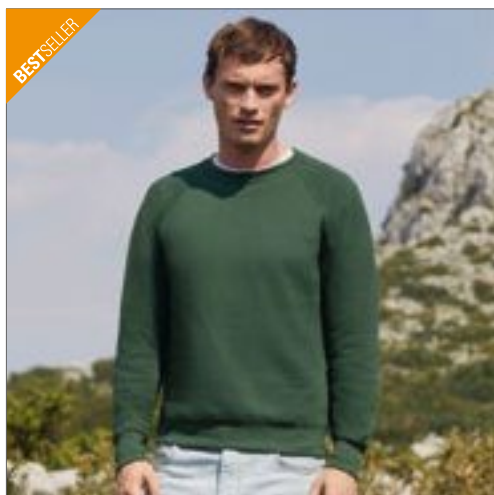

NEW
COLOUR

F304 | 62-216-0 **Classic Raglan Sweat**
80% bavlna / 20% polyester (Dark Heather Grey: 60% bavlna / 40% polyester)
S, M, L, XL, XXL
280 g/m² (White, Heather Grey: 260 g/m²) Fruit of the Loom

BLACK	BOTTLE GREEN	BURGUNDY	CLASSIC OLIVE
DARK HEATHER GREY	DEEP NAVY	EMERALD	HEATHER GREEN
HEATHER GREY	HEATHER NAVY	HEATHER RED	KELLY GREEN
NAVY	PURPLE	RED	ROYAL BLUE
WHITE			

Páska za krkem s jednoduchým žerzejem | Krk, pas a manžeta z bavlny / Lycra® žebra

Colour	Sizes	1	from 36 (XXL from 24)	from 360 (XXL from 240)
White	S - XL	398,00	353,00	325,00
White	XXL	398,00	353,00	325,00
Coloured	S - XL	469,00	416,00	382,00
Coloured	XXL	469,00	416,00	382,00