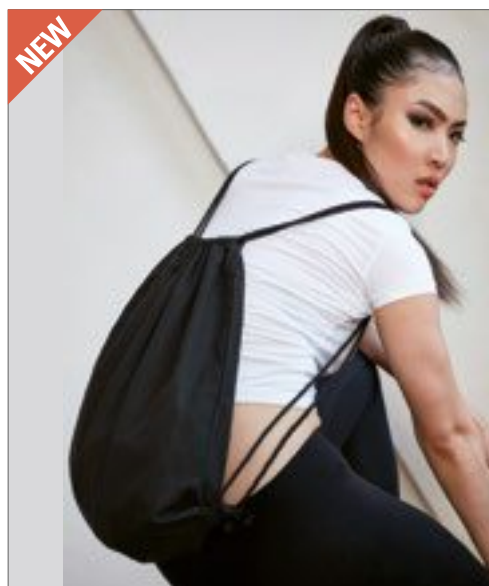

BY125 | BY125 **Gymbag**

100% polyester
34 x 43 cm

Bags2GO

GREY MELANGE/BLACK

Sportovní batoh z polyesteru 600D, v barvě šedá žíhaná | Jeden velký hlavní oddíl | Malá kapsa na zip vpředu v černé barvě | Po stranách dvě černé stahovací šňůry | Boční vložky z černé síťoviny | Stahovací šňůrka také z černého síťovinového materiálu | Dva reflexní pruhy vpředu na spodním okraji | Gumový zip s logem „bags2GO“ | Kapacita: ca. 3 litry | Dodáváno bez obsahu / dekorace

Colour	Sizes	1	from 50	from 500
Grey Melange/Black	43 x 34 cm	340,00	311,00	301,00