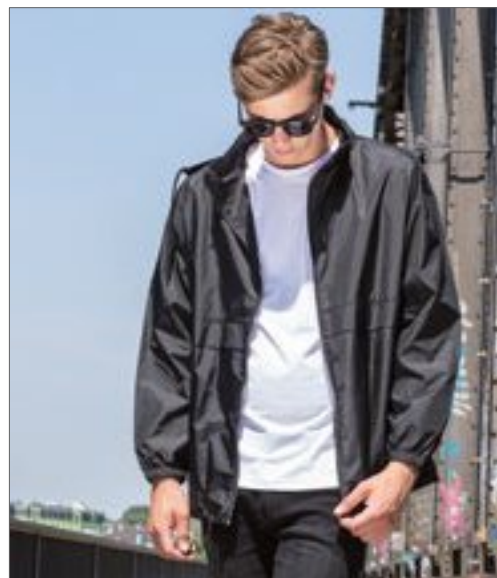

BY078 | BY078 **Nylon Windbreaker**

100% nylon
S, M, L, XL, XXL
78 g/m²

Build Your Brand

BLACK

Štítek velikosti bez značky | Možné otisk prstu | Prodloužené rameno | Kapuce se stahovací šňůrkou | Kapuce v límci | Rukáv s elastickým lemem | Hem s kabelem | Nadměrná velikost

Colour	Sizes	1	from 40	from 400
Black	S - XXL	763,00	684,00	644,00