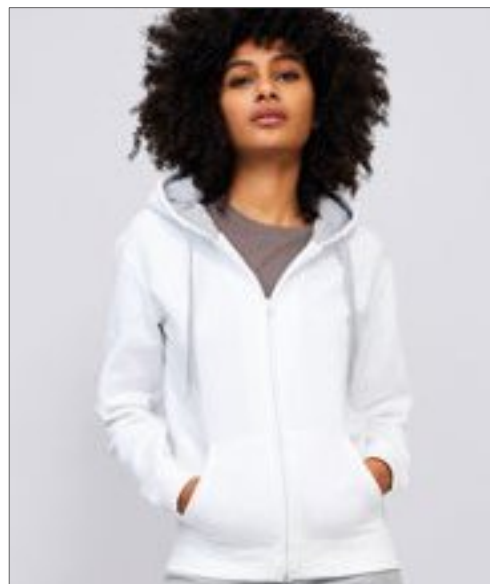

Dvě klokaní kapsy | Elastanové žebrové dno a manžety | Podšívka z kartáčovaného rouna | Podšívka, kontrastní kapuce s kontrastním stahováním

Colour	Sizes	1	from 20	from 200
Coloured	S - XXL	1.250,00	1.059,00	1.004,00
Coloured	3XL	1.501,00	1.272,00	1.205,00