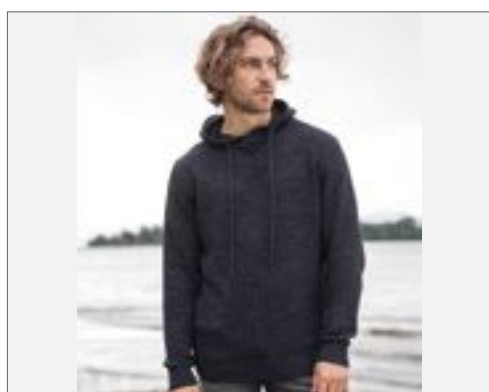

70% bavlna / 30% polyester

XS, S, M, L, XL, XXL

Ecologie

BLACK
NAVY

70% recyklovaná bavlna / 30% recyklovaný polyester | Crew neck | Nastavitelné rukávy | Žebrované manžety a límec | Osivo steh | Módní střih | Štítek velikosti pouze pro snadné rebranding

Colour	Sizes	1	from 20	from 200
Coloured	XS - XXL	962,00	797,00	760,00

EA080 | EA080 **Iguazu Regen Knitted Hoody**

70% bavlna / 30% polyester

XS, S, M, L, XL, XXL

12lbs/oz, 7 Gauge

Ecologie

CHARCOAL/BLACK
HEATHER GREY/CHARCOAL
NAVY/HEATHER GREY

70% regenerovaný spotřebitelný votton / 30% polyester | Dvoubarevný barevný efekt | Nastavitelné rukávy | Žebrované manžety a límec | Kapuce se stahovací šňůrkou | Tuck steh pletený | Módní střih | Štítek velikosti pouze pro snadné rebranding

Colour	Sizes	1	from 20	from 200
Coloured	XS - XXL	962,00	797,00	760,00