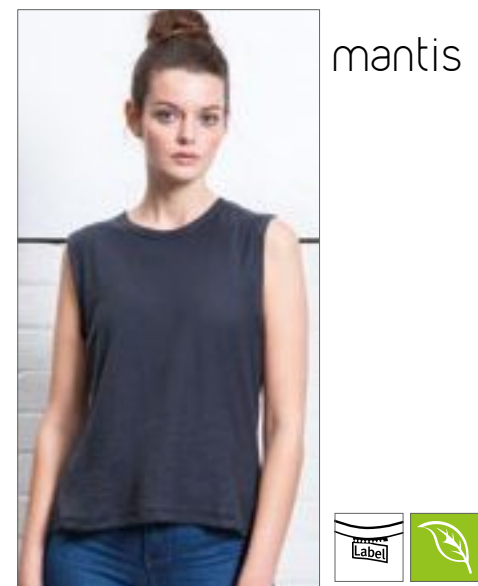

mantis

P125 | M125 **Vintage Slub Organic Women's Tank**

100% bavlna
S, M, L
140 g/m² Mantis

BLACK	SLATE GREY	WHITE

Zakřivený, sklopený lem | Vazba na krk a průramky | Úšlebek stehů na lemu | Organický slub žerzej | Odtrhací štítek | Organická bavlna

Colour	Sizes	1	from 50	from 500
Coloured	S - L	243,00	187,00	173,00