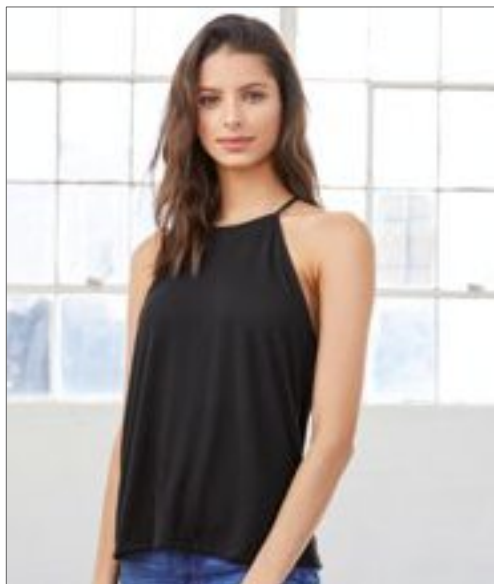

BELLA+CANVAS

BL8809 | 8809 **Women's Flowy High Neck Tank**

65% polyester / 35% viskóza

S, M, L, XL

125 g/m²

Bella

BLACK	DARK GREY HEATHER	HEATHER STONE	MAUVE
PEACH	WHITE		

Úhlové | Vysoký výstřih | Zadní šev | Uvolněné, rouška fit

Colour	Sizes	1	from 72	from 720
Coloured	S - XL	425,00	368,00	355,00