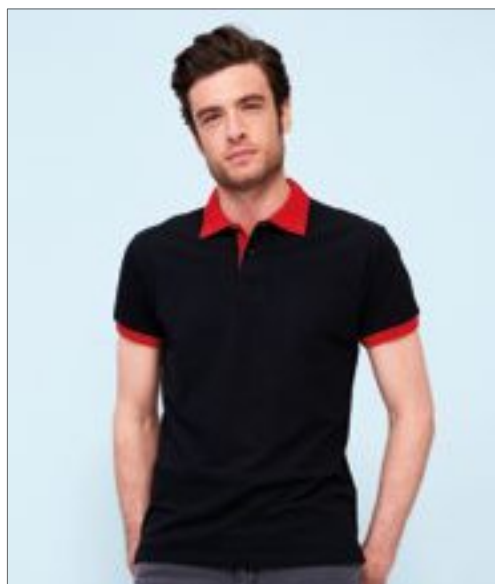

SOL'S
the fair spirit

L569 | 11369 **Polo Prince**

100% bavlna (Grey Melange/Orchid Pink: 85% bavlna / 15% viskóza)
XS, S, M, L, XL, XXL
190 g/m²

SOL'S

APPLE GREEN/FRENCH NAVY	BLACK/LIGHT GREY (SOLID)	BLACK/RED
FRENCH NAVY/WHITE	GREY MELANGE/ORCHID PINK	LEMON/FRENCH NAVY
RED/FRENCH NAVY	SKY BLUE/FRENCH NAVY	WHITE/FRENCH NAVY

Česaná bavlna | Piqué | Tónový tón s 2 tlačítka | Kontrastní límeček a spodní část rukávů | Boční štrbiny dole

Colour	Sizes	1	from 50	from 500
Coloured	XS - XXL	644,00	546,00	517,00

mantis

P191 | M191 **The Tipped Polo**

100% bavlna (Heather Grey Melange: 85% bavlna / 15% viskóza)
S, M, L, XL, XXL
200 g/m²

Mantis

HEATHER GREY MELANGE/WHITE	LIGHT DENIM/NAVY	NAVY/WHITE
SOFT PINK/NAVY	WHITE/NAVY	

Kontrastní lem na límci a manžetách | Tenký kbelík se 2 knoflíky z kokosového ořechu | Boční průduchy | Drop Tail | Hladší mikropipeta | Žebrované manžety a límeček | Odtrhávací štítek | Organická bavlna

Colour	Sizes	1	from 50	from 500
Coloured	S - XXL	576,00	499,00	463,00

KUSTOM KIT.

K449 | KK449 **Classic Fit Button Down Collar Contrast Polo Shirt**

65% polyester / 35% bavlna
S (36/38), M (40), L (42), XL (44), XXL (46/48)
185 g/m²

Kustom Kit

BLACK/RED	BLACK/WHITE	NAVY/LIGHT BLUE
NAVY/WHITE		

Bavlna piqué | Tkanina z vlastního materiálu a límeček na knoflíky | Kontrastní stojánek na vnitřní límeček, páska na zadní straně krku a vnitřní placket | 1x1 Žebrované manžety s kontrastním lemováním | 2 náhradní tlačítka

Colour	Sizes	1	from 40	from 400
Coloured	S - XXL	691,00	622,00	591,00

mantis

P192 | M192 **The Women's Tipped Polo**

100% bavlna (Heather Grey Melange: 85% bavlna / 15% viskóza)
S, M, L, XL
200 g/m²

Mantis

HEATHER GREY MELANGE/WHITE	LIGHT DENIM/NAVY	NAVY/WHITE
SOFT PINK/NAVY	WHITE/NAVY