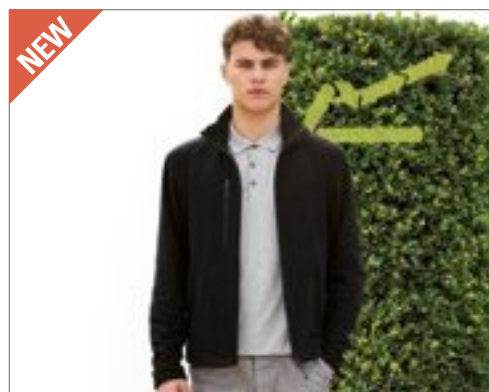

RG6180 | TRF618 **Honestly Made Recycled Full Zip Fleece Jacket**

100% polyester
S, M, L, XL, XXL, 3XL
280 g/m²

Regatta Honestly Made

BLACK	NAVY

100% recyklovaný fleece s proti žmolkovou úpravou | Rychlé sušení | Jednoduchá péče | Super měkká rukojeť | 1 náprsní kapsa na zip | 2 spodní kapsy na zip

Colour	Sizes	1	from 16	from 160
Coloured	S- 3XL	890,00	809,00	756,00