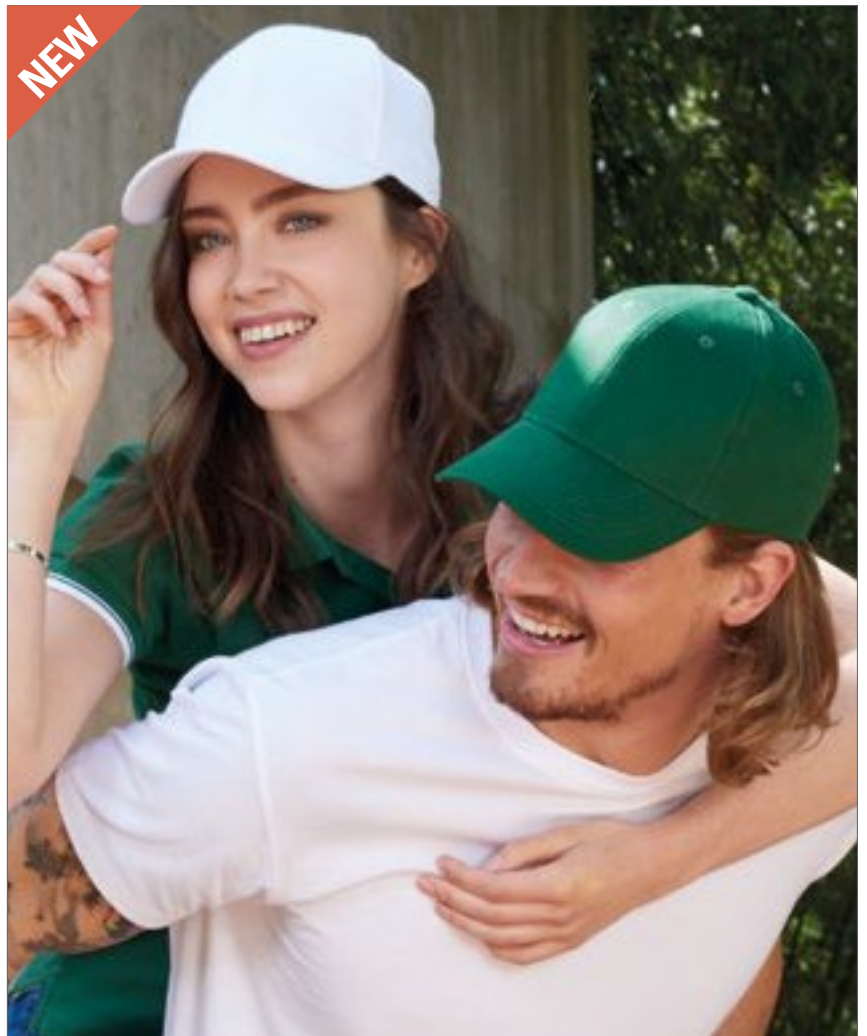

LC03092 | 03092 Six Panel Cap Solar

100% bavlna

One Size

180 g/m²

SOL'S

BLACK	BLACK/RED
BOTTLE GREEN	DARK GREY (SOLID)/LIGHT GREY (SOLID)
FRENCH NAVY	FRENCH NAVY/WHITE
RED	RED/WHITE
ROYAL BLUE	WHITE

Kepr, 100% lehká kartáčovaná bavlna | Šest panelů | Předohnutý kšilt s možností úpravy na typ „sendvič“ | 6 vyšívaných oček | Nastavitelné samosvorné zadní zapínání

Colour	Sizes	1	from 100	from 1000
Coloured	One Size	82,00	69,00	65,00