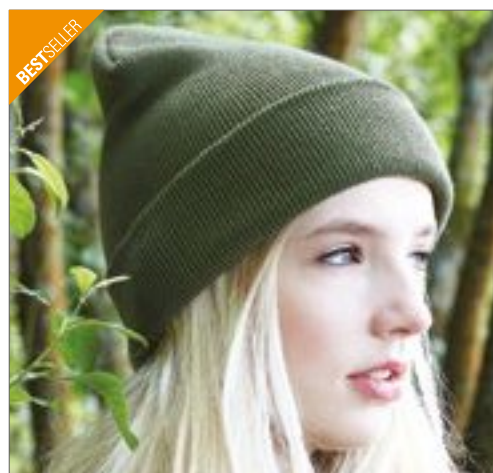

Beechfield
ORIGINAL HEADWEAR

CB45 | B45 **Original Cuffed Beanie**

100% akryl (Heather Grey: 55% polyester / 45% akryl), (Charcoal: 52% akryl / 48% polyester)

One Size

Beechfield

AIRFORCE BLUE	ANTIQUE GREY	BLACK	BOTTLE GREEN
BRIGHT RED	BRIGHT ROYAL	BURGUNDY	CARAMEL
CHARCOAL	CHOCOLATE	CLASSIC PINK	CLASSIC RED
CORAL	DUSKY PINK	EMERALD	FLUORESCENT GREEN
FLUORESCENT ORANGE	FLUORESCENT PINK	FLUORESCENT YELLOW	FRENCH NAVY
FUCHSIA	GOLD	GRAPHITE GREY	HEATHER GREEN
HEATHER GREY	HEATHER NAVY	HEATHER OATMEAL	HEATHER ORANGE
HEATHER PINK	HEATHER PURPLE	HEATHER RED	HEATHER ROYAL
HEATHER SURF	KELLY GREEN	LAVENDER	LIGHT GREY
LIME GREEN	MAGENTA	MINT GREEN	MOSS GREEN
MUSTARD	OLIVE GREEN	ORANGE	ORANGE RUST
OXFORD NAVY	PASTEL BLUE	PASTEL LEMON	PASTEL MINT
PASTEL PINK	PETROL	PLUM	PURPLE
SAND	SAPPHIRE BLUE	SKY BLUE	SURF BLUE
TEAL	TRUE PINK	WHITE	YELLOW

Soft-Touch Acrylic | Luxusní dvouvrstvý úplet | Manžetový design pro optimální dekoraci

Colour	Sizes	1	from 144	from 1440
Solid, Fluorescent Colours	One Size	104,00	94,00	87,00
Antique Grey, Heather Colours	One Size	117,00	106,00	99,00