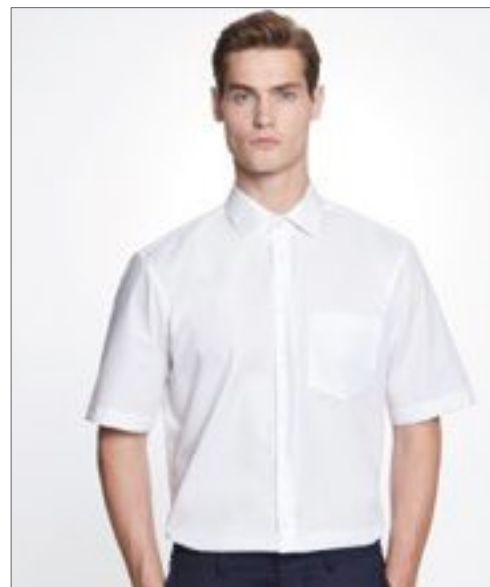

SN003001 | 001001/003001 **Men's Shirt Regular Fit Shortsleeve**

100% bavlna
38, 39, 40, 41, 42, 43, 44, 45, 46, 47, 48
120 g/m² Seidensticker

ANTHRACITE	BLACK	LIGHT BLUE	MID BLUE
WHITE			

Pánské tričko Seidensticker ze 100% bavlny s náprsní kapsou | Neželezné | Límeč typu Kent | Poloviční rukáv | 2 boční záhyby pro lepší volnost pohybu

Colour	Sizes	1	from 8	from 80
Coloured	38 - 48	1.873,00	1.748,00	1.561,00

seidensticker