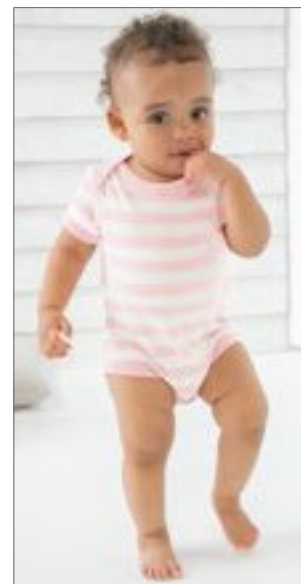

BABYBUGZ

BZ10s | BZ10S **Baby Stripy Bodysuit**

100% bavlna (Light Grey Melange: 97% bavlna / 3% polyester)
0-3, 3-6, 6-12, 12-18 měsíců
200 g/m² Babybugz

ANTIQUE BLUE/DUSTY BLUE	LIGHT GREY MELANGE/WHITE
NAVY/WASHED WHITE	POWDER PINK/WHITE
RED/WASHED WHITE	

1,5 cm x 1,5 cm Příze barvená pruhovaná textílie | Jemné žebro ke krku, manžety a otvírání nohou | 3 stříbrné nikl-bez snap poppers uzavřít | Štítek na krku s neutrální velikostí pro snadné opětovné označení | Zámek | Prsten se točil, česaný bavlna

Colour	Sizes	1	from 50	from 500
Coloured	0-3 months - 12-18 months	316,00	260,00	240,00