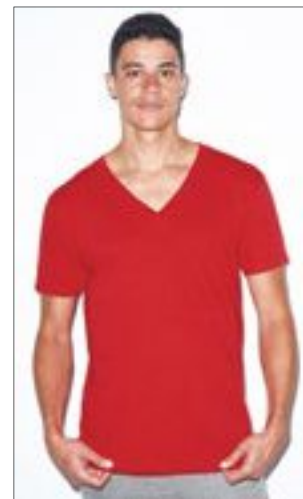

American Apparel®

AM2456 | 2456W Unisex Fine Jersey V-Neck T-Shirt

100% bavlna (Heather Grey: 90% bavlna / 10% polyester), (Ash Grey: 99% bavlna / 1% polyester)

XS, S, M, L, XL, XXL

American Apparel

Bavlněná kruhově dopřádaná bavlna | Páska od ramene k rameni | Zúžený „originální“ límeček s výstřihem do V | Dvojitý jehlový rukáv a spodní lem | Štítek s dvojitým saténem | 100% bavlněná nit na barvě bílá

Colour	Sizes	1	from 72 (XXL from 36)	from 720 (XXL from 360)
White	XS - XL	318,00	265,00	251,00
White	XXL	415,00	346,00	328,00
Coloured	XS - XL	383,00	319,00	303,00
Coloured	XXL	480,00	400,00	380,00