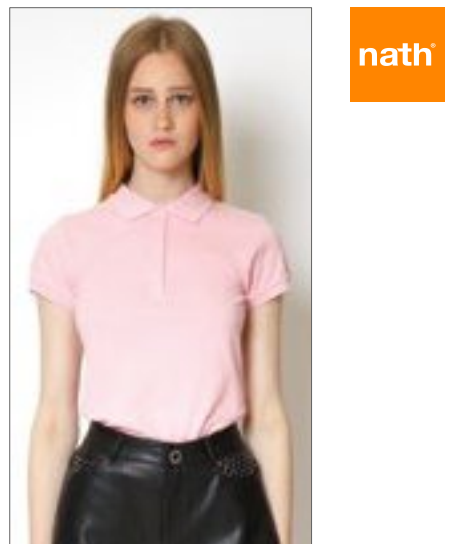

Současný střih | Vynikající povrch pro dekoraci | Bavlněná jemná bavlněná bavlna s jemným kroužkem pro vynikající pocit ruky a trvanlivost | Struktura piqué | Předem zmenšený oděv a vhodný k praní do 60 ° C a nízkému sušení v bubnu