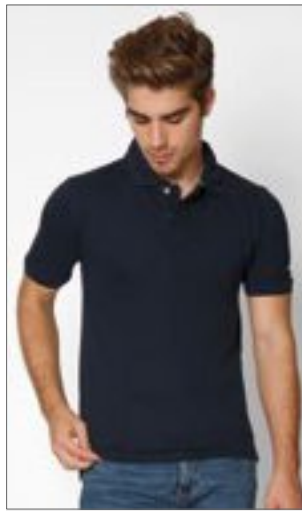

nath

NH352 | ABSOLUT Men's Absolut Piqué Polo

100% bavlna

M, L, XL, XXL
200 g/m²

Nath

BLACK	DEEP NAVY	RED
WHITE		

Bavlna poločesaná | Jemná mikropipeta | Střední fit | Pletený límeček a manžety | Karta se dvěma tlačítky s tlačítky v kontrastní barvě | Kontrastní barevný halter neck | Zesílené prošívání ramen | Příležitostný střih s kontrastními barevnými postranními štěrbínami