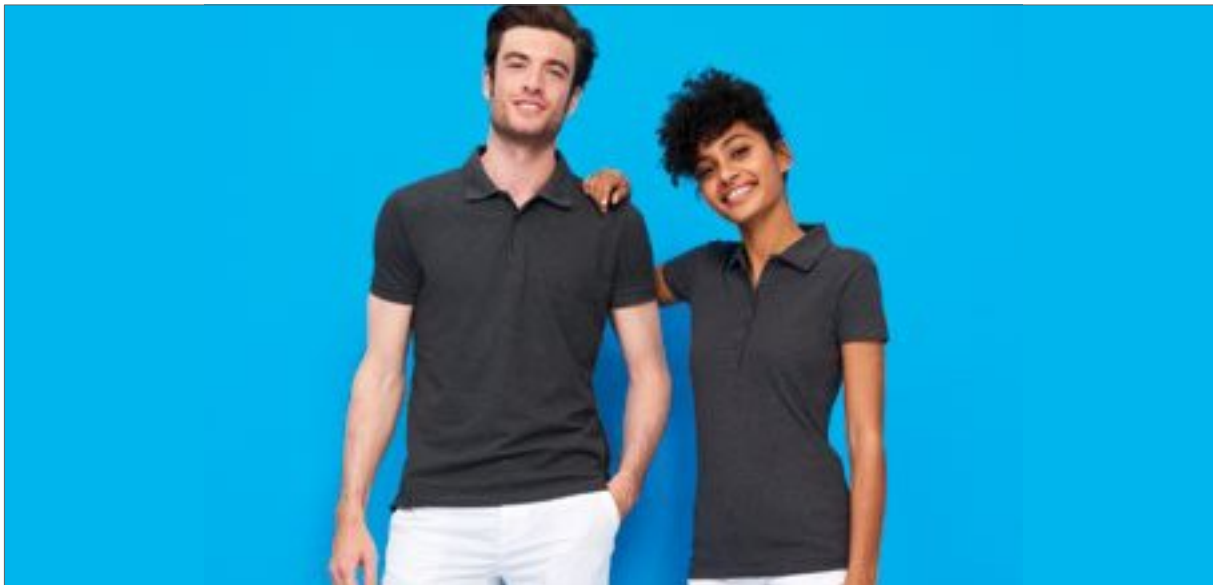

Kvalitní polokošile s kontrastními pruhy | Měkký elastický jednoduchý žerzej | Pletený límeček a rukávy s úzkými | Kontrastní pruhy | Páska na krk a boční štrébiny | Tlačítka tón v tónu

Colour	Sizes	1	from 50	from 500
Coloured	S- 3XL	719,00	672,00	653,00