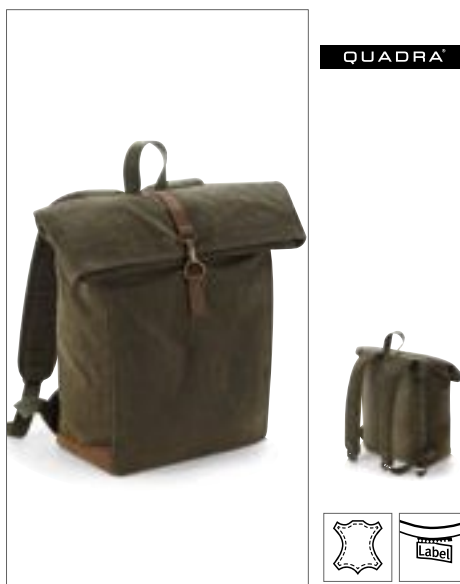

QUADRA

QD655 | QD655 **Heritage Waxed Canvas Backpack**

100% bavlna
30 x 40 x 14 cm

Quadra

BLACK OLIVE GREEN

100% voskované bavlněné plátno | TearAway štítek pro snadný rebranding | Originální kožené akcenty | Hlavní komora na zip | Bezpečné uzavření klipu | Starožitné mosazné kování | Plně lemované | Vnitřní protiskluzová kapsa | Notebook kompatibilní až do 15,6 „ | Rukojeť z bavlněného popruhu | Polstrovaný zadní panel | Polstrované nastavitelné ramenní popruhy | Dodávka bez dekorace / obsahu

Colour	Sizes	1	from 15	from 150
Coloured	30 x 40 x 14 cm	1.488,00	1.340,00	1.250,00