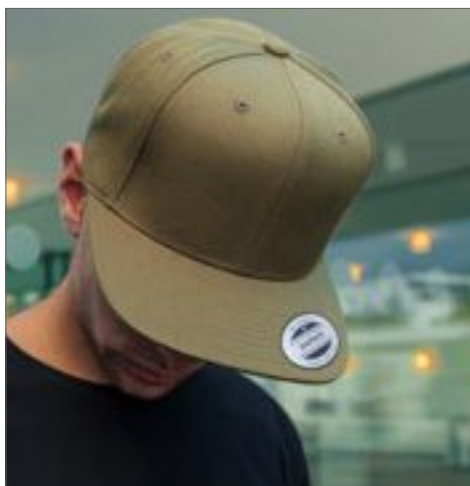

FX6089M | 6089M **Classic Snapback**

80% akryl / 20% vlna

One Size, Kids

FLEXFIT

One Size, Kids

BLACK	DARK NAVY
HEATHER GREY	MAROON

One Size

BLACK/BLACK	BROWN
BUCK	DARK GREY
DARK GREY/DARK GREY	DARK NAVY/DARK NAVY
HEATHER GREY/HEATHER GREY	MAROON/MAROON
NATURAL	NAVY
PURPLE	RED
RED/RED	ROYAL
SILVER	SPRUCE
TAN	

Klasický střih | Prémiová vlna | Odpovídající plastová pojistka | Hard Buckram | Klasický zelený undervisor (tón na tón ve dvojích barvách, Classic Grey na Heather Grey / Heather Grey)

Colour	Sizes	1	from 72	from 720
Coloured	One Size - Kids	430,00	369,00	359,00