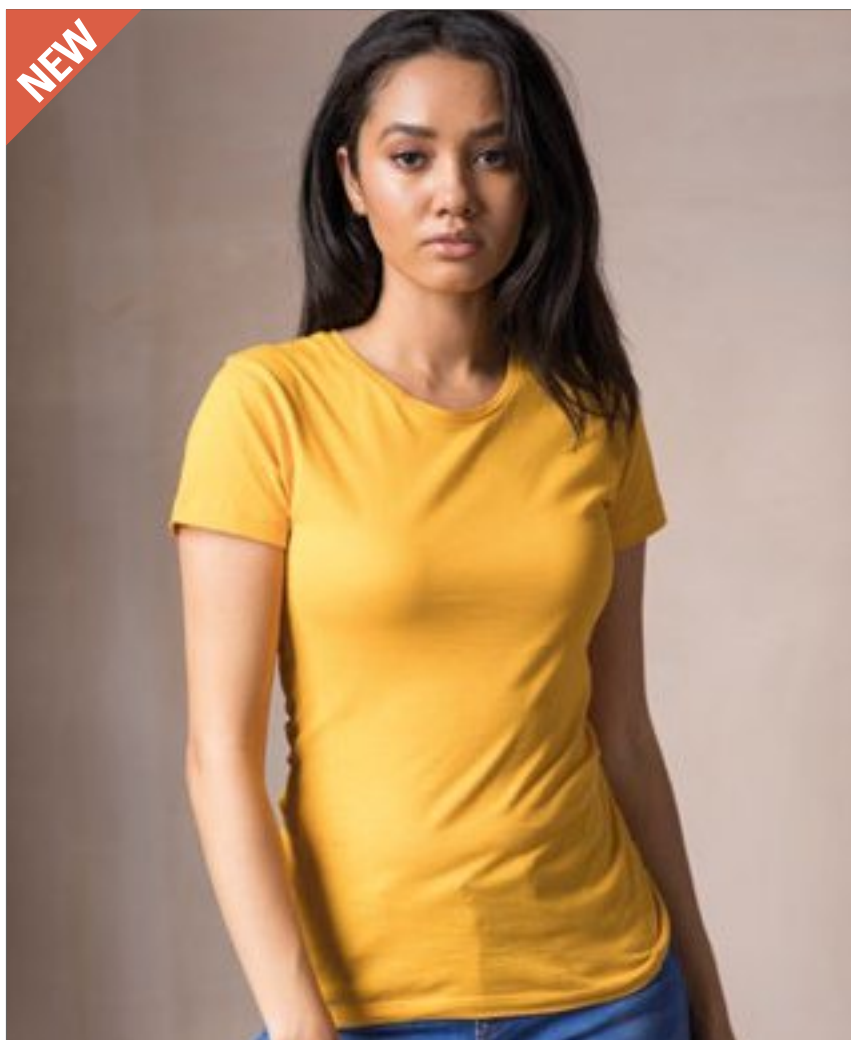

JustTs
AWDts

JT100 | JT100

The 100 T

100% bavlna (Heather Grey: 90% bavlna / 10% viskóza)

S, M, L, XL, XXL, 3XL

140 g/m²

Just Ts

AZURE BLUE	BABY PINK	BURGUNDY
CARAMEL TOFFEE	CHARCOAL	COMBAT GREEN
DEEP BLACK	DUSTY PURPLE	EARTHY GREEN
FIRE RED	HEATHER GREY	INK BLUE
JADE	MANGO TANGO	MOONDUST GREY
MUSTARD	NUDE	OXFORD NAVY
ROYAL BLUE	SKY BLUE	TWILIGHT PURPLE
VANILLA MILKSHAKE	WHITE	WILD MULBERRY

Bavlněná bavlněná příze s proužky | Moderní fit | Krátké rukávy | Pouze štítek s velikostí, pro snadný rebranding | Povrch vhodný pro tisk nebo výšivku | Podlepený výstřih | Žebrovaný výstřih typu crew neck | Dvojitě prošití na rukávu a spodním lemu | Boční švy

Colour	Sizes	1	from 48	from 480
Coloured	S - 3XL	227,00	187,00	179,00

NEW