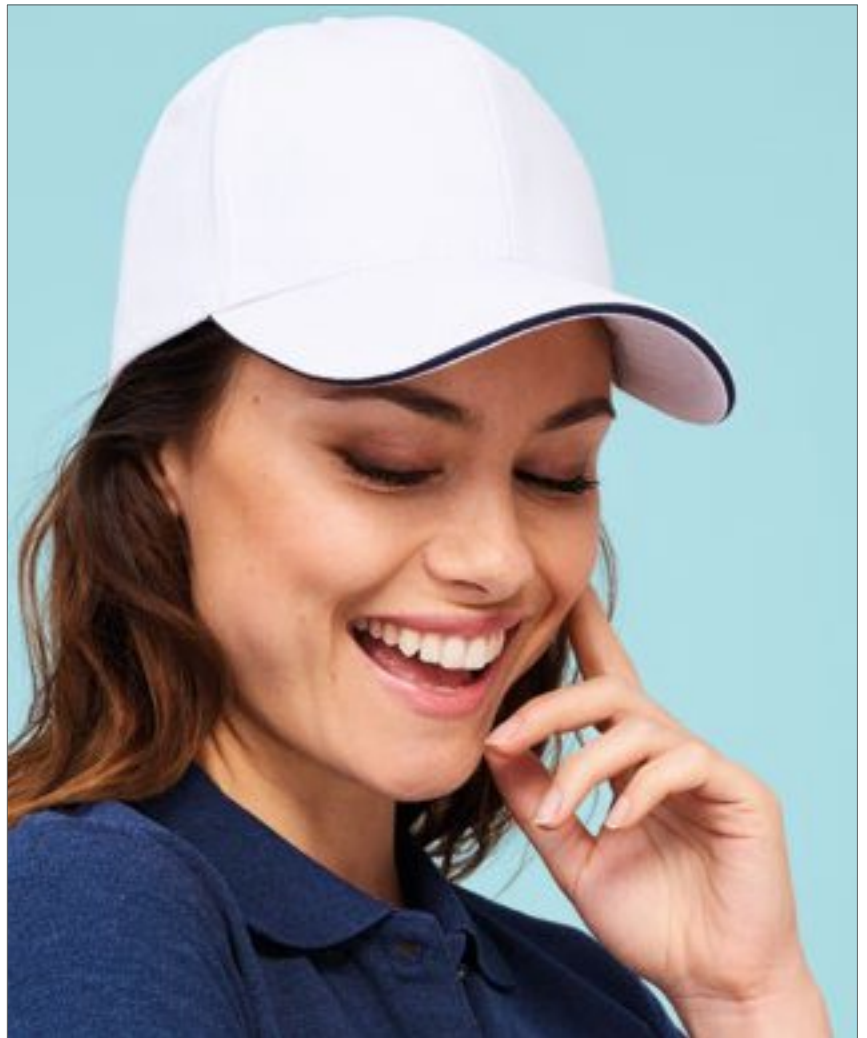

6 panel | Předformovaný pik | 6 vyšívaných větracích ok | Nastavitelné zadní zapínání s kovovou sponou | Hustá kartáčovaná bavlna

Colour	Sizes	1	from 100	from 1000
Coloured	One Size	98,00	83,00	79,00
Camo	One Size	125,00	106,00	100,00