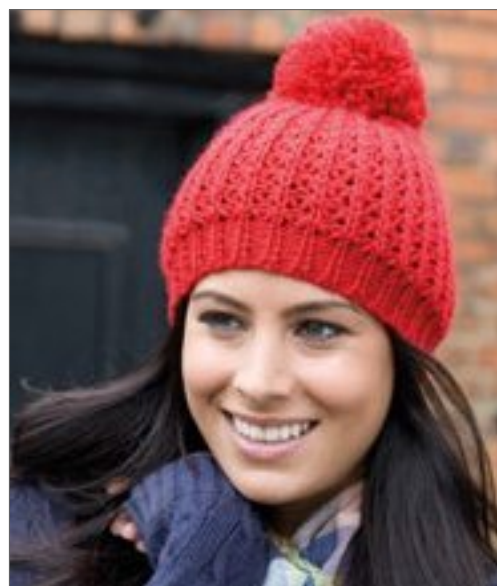

RC162 | R162X **Knitted Flute Pom Pom Hat**

100% akryl

One Size

Result Winter Essentials

BLACK	IVORY	NAVY	RED

Obrovské samobarevné pompony | Teplý | Komfortní fit

Colour	Sizes	1	from 150	from 1500
Coloured	One Size	175,00	141,00	135,00