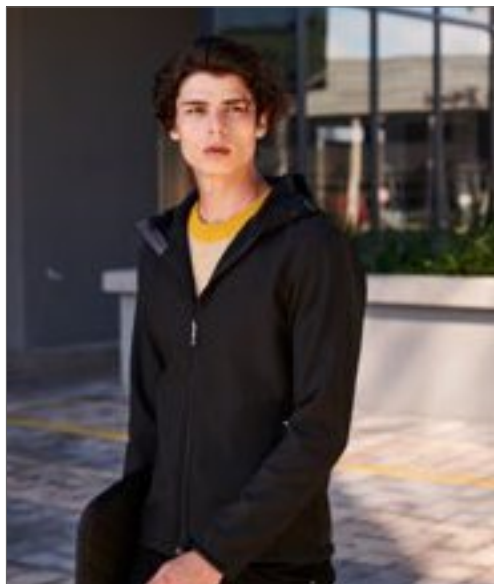

REGATTA
PROFESSIONAL

RG602 |TRA602 **Men's Arley II Hooded Softshell**

96% polyester / 4% elastan
S, M, L, XL, XXL, 3XL
270 g/m²

Regatta Professional

BLACK/BLACK **BLACK/CLASSIC RED** **NAVY/OXFORD BLUE**
OXFORD BLUE/NAVY

Teple podšitý předený strečový softšelový materiál | Odolný povrch odpuzující vodu | Odolné proti větru | Super měkká rukojeť | Rychlé sušení | Integrovaná kapuce s nastavovacími prvky | Chráníč brady z měkkého dotyku | 2 spodní kapsy na zip | Nastavitelné manžety | Nastavitelný lem nárazníku