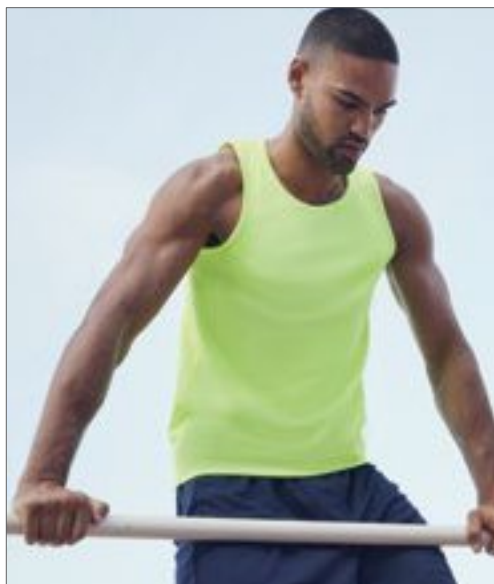

F552 | 61-416-0 **Men's Performance Vest**

100% polyester
S, M, L, XL, XXL
140 g/m²

Fruit of the Loom

AZURE BLUE	BLACK	BRIGHT YELLOW	DEEP NAVY
FUCHSIA	LIME	RED	ROYAL BLUE
WHITE			

100% texturovaný polyester pro odvod vlhkosti a rychlé sušení | Vázání z vlastního textilu na krku a průramcích | Štítek se zadním krkem pro pohodlí