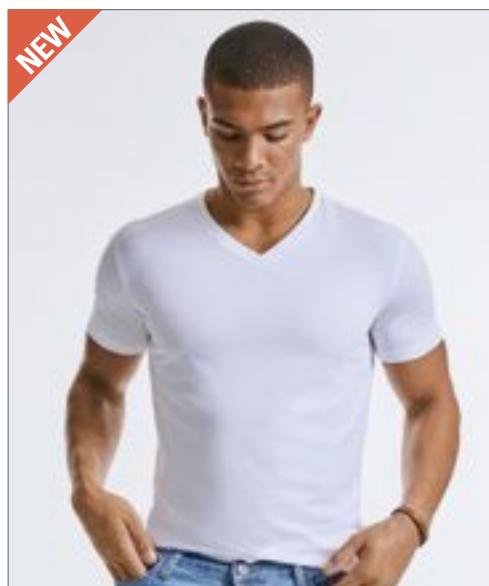

Z103M | R-103M-0 Men's Pure Organic V-Neck Tee

100% bavlna

XS, S, M, L, XL, XXL, 3XL

160 g/m²

BLACK	FRENCH NAVY	WHITE

Sočasný střih | Jednoduchý žerzej | 100% organická kruhově dopřádaná česaná bavlna | Zakázková páska od ramene k rameni nabízí větší stabilitu a elegantní vzhled | Bez štítků: malý štítek s velikostí u krku (včetně čísla produktu) | Klasický úzký výstřih do V s bavlněným / Lycra® žebrovaním | Boční švy zlepšují fit | Pohodlná chladná a lehká textura | Hladký povrch pro dosažení nejlepších výsledků tisku

Colour	Sizes	1	from 36	from 360
White	XS - 3XL	356,00	311,00	295,00
Coloured	XS - 3XL	378,00	331,00	314,00