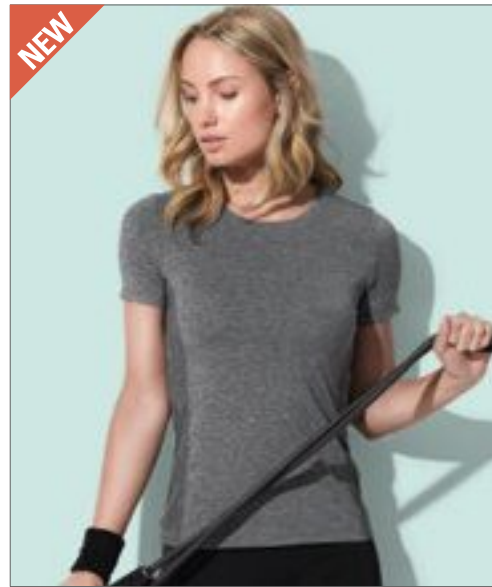

S8950 | ST8950 **Recycled Sports-T Race Women**

90% polyester / 10% elastan
S, M, L, XL
160 g/m²

Stedman®

DENIM HEATHER **GREY HEATHER**

90% polyester (50% recyklovaný), 10% elastan | Ekologický z recyklovaného materiálu (4 plastové lahve na tričko) | Heathered pohled | Telo fit | Látkový límeček | Ozdobné ploché švy | Kontrastní boční panely | Páska za krkem | Odtrhnutelný štítek v postranním švu | Tkaný velikostní štítek v límci | Lze prát při 40 ° C

Colour	Sizes	1	from 24	from 240
Coloured	S - XXL	495,00	433,00	405,00

Colour	Sizes	1	from 24	from 240
Coloured	S - XL	495,00	433,00	405,00