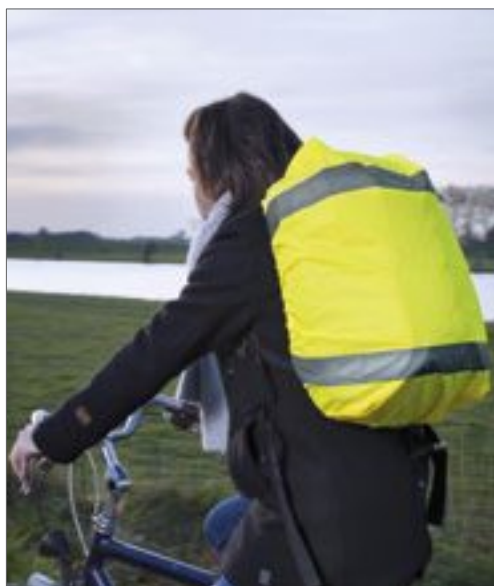

printwear®