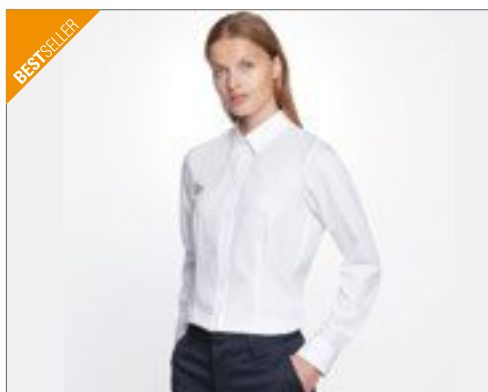

BESTSELLER

seidensticker

NEW
COLOUR

SN080604 | 080604 **Women's Blouse Regular Fit Longsleeve**

100% bavlna
34, 36, 38, 40, 42, 44, 46, 48
120 g/m²

Seidensticker

ANTHRACITE	BLACK	DARK BLUE	LIGHT BLUE
MID BLUE	WHITE		

Dámská halenka seidensticker ze 100% bavlny | Neželezné | Límeček typu Kent | Manžeta s dvojitým knoflíkem | Tvarovaný střih | Dlouhý rukáv

Colour	Sizes	1	from 8	from 80
Coloured	34 - 48	2.060,00	1.935,00	1.838,00