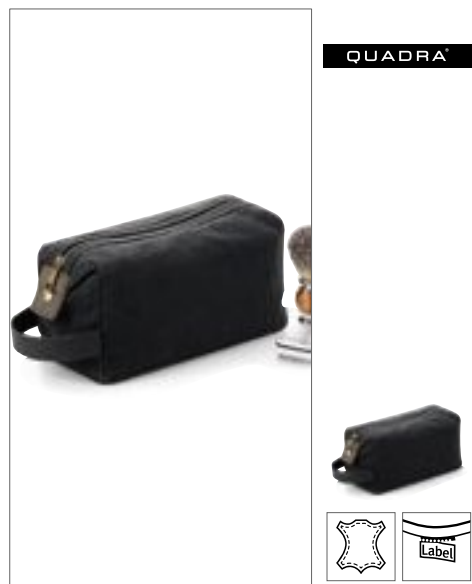

QUADRA

QD651 | QD651 **Heritage Waxed Canvas Wash Bag**

100% bavlna
25 x 13 x 11 cm

Quadra

100% voskované bavlněné plátno | TearAway štítek pro snadný rebranding | Originální kožené akcenty | Extra dlouhý zip hlavní komory pro snadný přístup | Plně lemované | Vnitřní kapsa na zip | Vnitřní kapsy organizace | Rukojeť z bavlněného popruhu | Starožitné mosazné kování | Dodávka bez dekorace / obsahu

Colour	Sizes	1	from 30	from 300
Coloured	25 x 13 x 11 cm	552,00	497,00	463,00