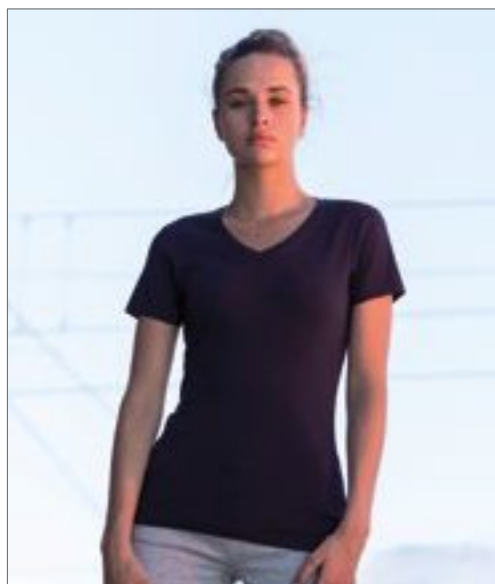

SF122 | SK122 **Women`s Feel Good Stretch V-Neck T**

96% bavlna / 4% elastan (Heather Grey: 81% bavlna / 15% viskóza / 4% elastan)

XS, S, M, L, XL, XXL

165 g/m²

SF Women