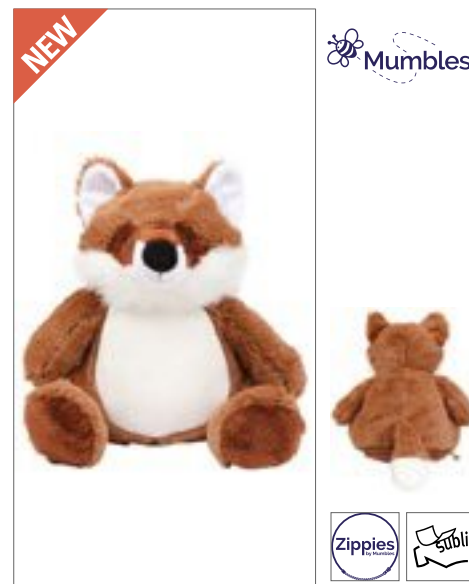

MM568 | MM568 **Zippie Fox**
100% polyester
One Size (42 cm)
Mumbles

BROWN

100% polyesterový plyš | Zippie liška s hnědou srstí a kontrastním čumákem, vnitřní stranou uší a nadýchanými vousy | Šité oči a ústa | Bílý panel na bříšku ideální pro dekoraci | Zpřístupnění na základně pro přímý přístup na břicho pro ozdobu | Odnímatelné vnitřní ucpávky | Lze vyšívat, vytisknout vinyl a sublimovat | Splňuje evropské bezpečnostní předpisy EN71 | Než dáte dítěti, odstraňte všechny visačky a jejich upevňovací prvky | Vhodné pro všechny věkové kategorie

Colour	Sizes	1	from 24	from 240
Brown	One Size	648,00	532,00	511,00