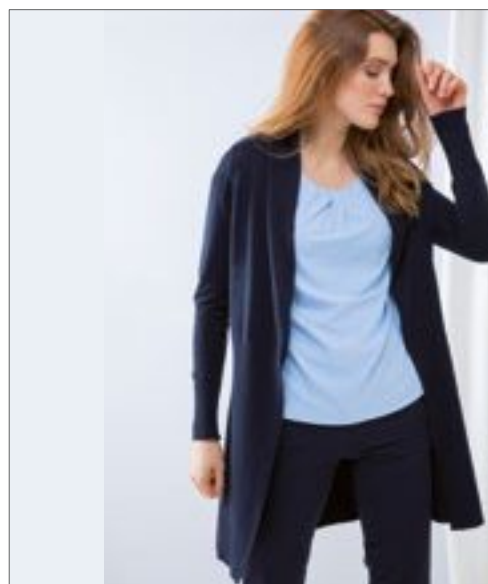

W719 | H719 **Ladies' Longline Open Cardigan**

HENBURY