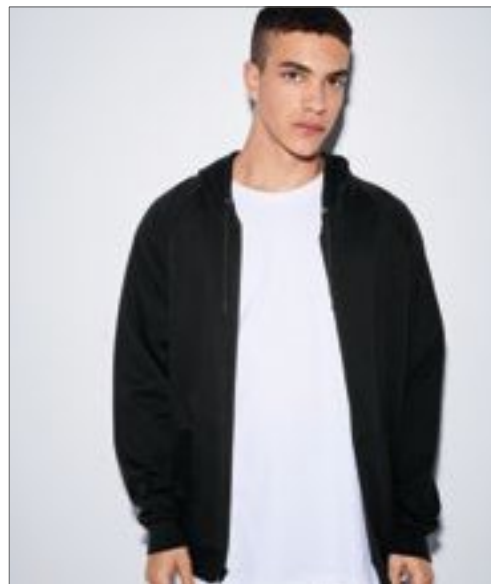

American Apparel®

NEW
COLOUR

AM5497 | 5497W **Unisex California Fleece Zip Hooded Sweatshirt**

100% bavlna
XS, S, M, L, XL, XXL
244 g/m²

American Apparel

BLACK	NAVY	RED	WHITE

Česaná bavlna | S kapucí obarvenou tak, aby odpovídala drawcordu | Barveno tak, aby odpovídalo zipu | 1x1 žebrové manžety a spodní pásek | Raglánové rukávy | Kapsa na klokan | Šítek s dvojitým saténem

Colour	Sizes	1	from 24	from 240
White	XS - XXL	1.540,00	1.284,00	1.219,00
Coloured	XS - XXL	1.634,00	1.362,00	1.294,00