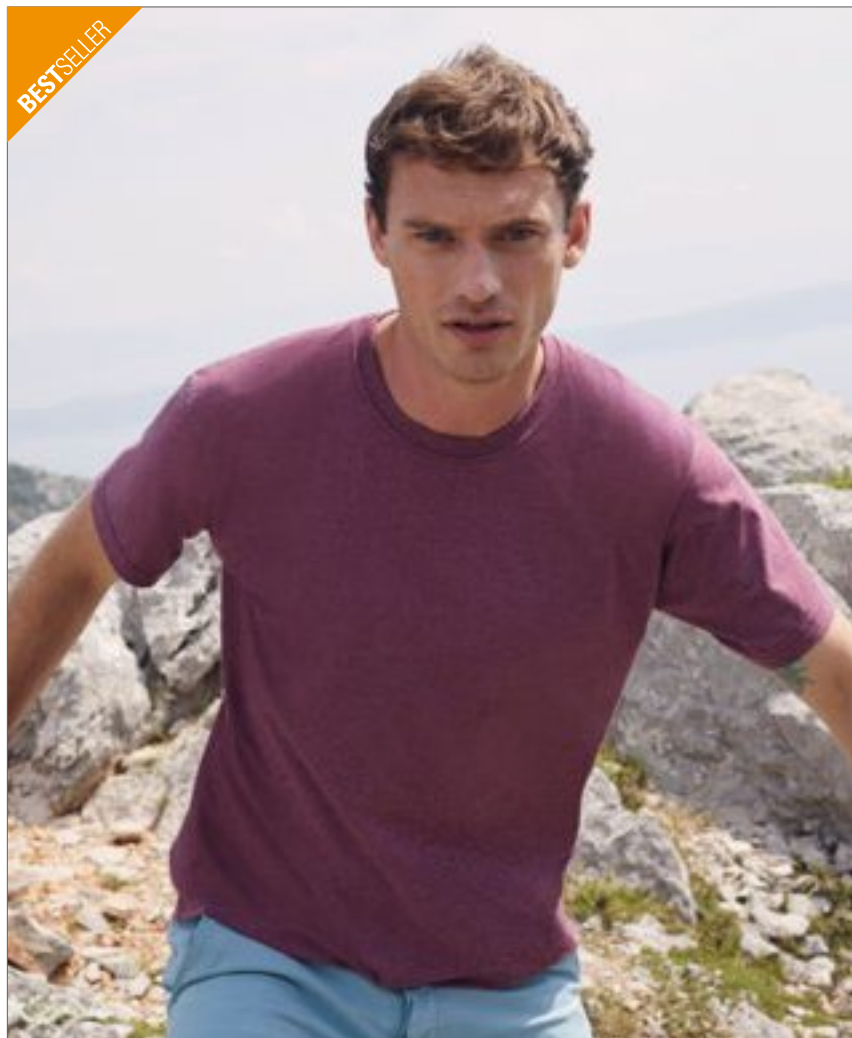

# ZÁKLADNÍ TRIČKA (STŘEDNÍ GRAMÁŽ 151 G/M<sup>2</sup> DO 179 G/M<sup>2</sup>)

FRUIT OF THE LOOM®

**NEW**  
**COLOUR**

**BESTSELLER**

**F140** | 61-036-0