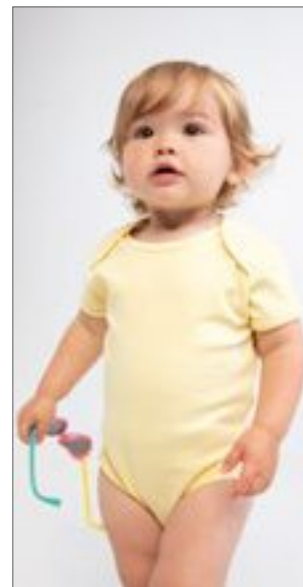

Bavlněné blokování | Dětský kombinéza s krátkým rukávem s otevřenou obálkou na ramenu | Samobarevná vazba na krčních manžetách a otvorech nohou | YKK popper otevření

Colour	Sizes	1	from 100	from 1000
Coloured	0-3 months - 12-18 months	281,00	232,00	222,00