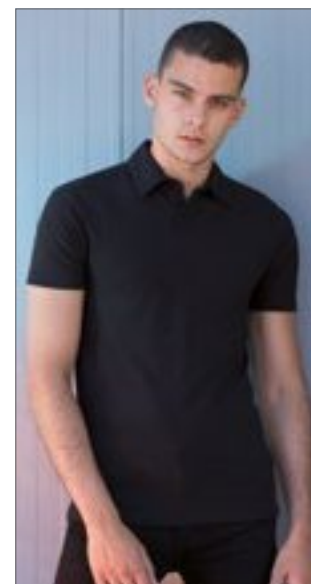

95% bavlna / 5% elastan
XS, S, M, L, XL, XXL, 3XL
200 g/m² Elevate

BLACK	LIGHT BLUE	NAVY
RED	STORM GREY	WHITE

Látkový lem na límci | Stretch textilie | Se 3 knoflíky | Límeček na knoflíky | Boční průduchy | Popruh u krku v kontrastní barvě | Půlměsíc | Ryté barevně sladěné knoflíky | Hlavní štítek natištěný přímo na tkanině pro větší pohodlí | Dvojitě piké

97% bavlna / 3% elastan
S, M, L, XL, XXL
200 g/m² Just Polos

BLACK	NAVY	RED
ROYAL BLUE	WHITE	

Moderní a stylový střih s postranními otvory | Manžetové rukávy | 1x1 žebrovaný plochý límeček a manžety | Podlepený výstřih | Krátké rukávy | Štítek velikosti pouze pro snadné rebranding | Vynikající povrch pro tisk nebo výšivku | 2 tlačítka, obarvené tak, aby odpovídaly tlačítkům a náhradnímu tlačítku | Dvojitě jehly šití detailů na rukávech a spodním lemu | Celosvětová certifikovaná produkce (WRAP)

SFM42 | SF042 **Men's Short Sleeved Stretch Polo**

96% bavlna / 4% elastan
S, M, L, XL, XXL
200 g/m² SF Men

BLACK	NAVY	SURF BLUE
WHITE		

Slim fit | Smooth Micro Piqué | 2-knoflík-placket s obarvené, aby odpovídala tlačítka a ploché švy detailů | Látkový límeček a lemované rukávy | Boční průduchy | Dvojitě prošití

Colour	Sizes	1	from 50	from 500
Coloured	XS - 3XL	916,00	838,00	805,00

Colour	Sizes	1	from 36	from 360
Coloured	S - XXL	434,00	360,00	343,00

Colour	Sizes	1	from 36	from 360
Coloured	S - XXL	620,00	511,00	490,00