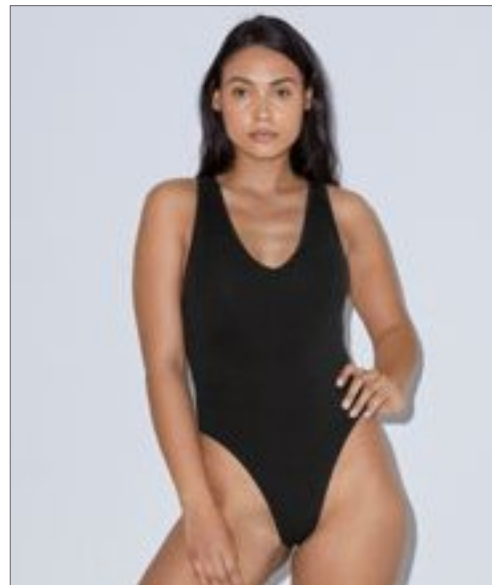

American Apparel®

AM8336 | RSA8336W **Women's Tank Thong Bodysuit**

93% bavlna / 7% elastan

XS, S, M, L

245 g/m²

American Apparel

BLACK	WHITE

Bavlněná kruhově dopřádaná bavlna | Elastická vazba aplikovaná na výstřih a průramky | Výstřih do V | Racerback | Přizpůsobení tvaru | Štítek s dvojitým saténem

Colour	Sizes	1	from 36	from 360
Coloured	XS - L	306,00	256,00	243,00

Farbe	Größen	1	ab 36	ab 360
Coloured	XS - L	17,36	14,46	13,74