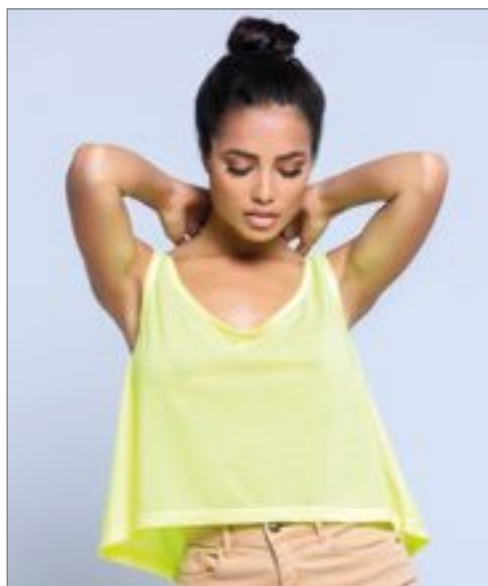

JHK160 | TSULIBIZA **Women Vest Ibiza**

100% bavlna
S/M, L/XL
120 g/m²

JHK

BLACK	FUCHSIA	FUCHSIA FLUOR	GOLD FLUOR
WHITE			

Tilko s popruhy | Široký výstřih

Colour	Sizes	1	from 50	from 500
White	S/M - L/XL	125,00	109,00	102,00
Coloured	S/M - L/XL	141,00	122,00	115,00
Fluor Colours	S/M - L/XL	154,00	133,00	125,00