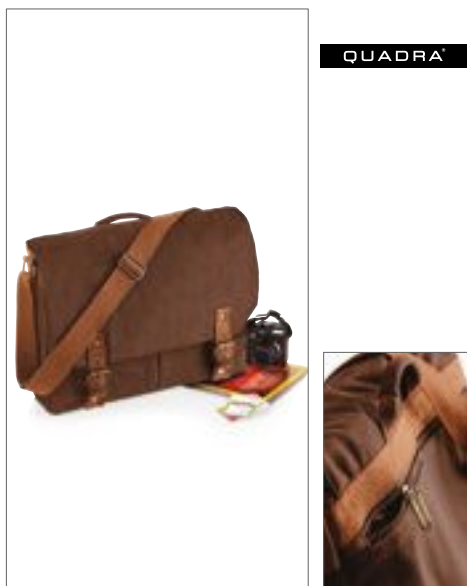

QUADRA

QD625 | QD625

Vintage Canvas Satchel Messenger

cca 37 x 29 x 9 cm
475 g/m²

Quadra

SAHARA VINTAGE BLACK VINTAGE BROWN
VINTAGE LIGHT GREY

Umyté plátno | Nastavitelný ramenní popruh | Magnetické uzávěry | Zadní kapsa na zip | Více kapes | Polstrovaná rukojeť | Kapacita: 12 litrů | Dodávka bez dekorace / obsahu