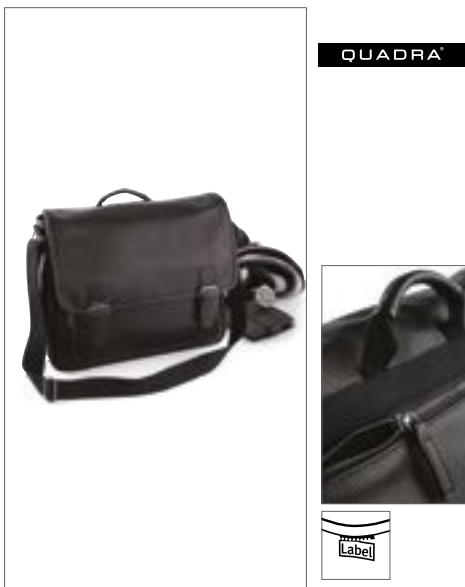

QUADRA

QD875 | QD875

**NuHide® Messenger**

100% polyuretan  
37 x 30 x 12 cm

Quadra

BLACK

Plně podšíváné proužkovanou tkaninou | TearAway štítek pro snadný rebranding | Kapsa na média potažená zadní plyšovou vrstvou | Kovové kování zbraní | Přední kapsa na zip | Magnetické uzávěry | Nastavitelný ramenní popruh | Polstrovaná rukojeť | NuHide® PU se vzhledem kůže | Dodávka bez dekorace / obsahu