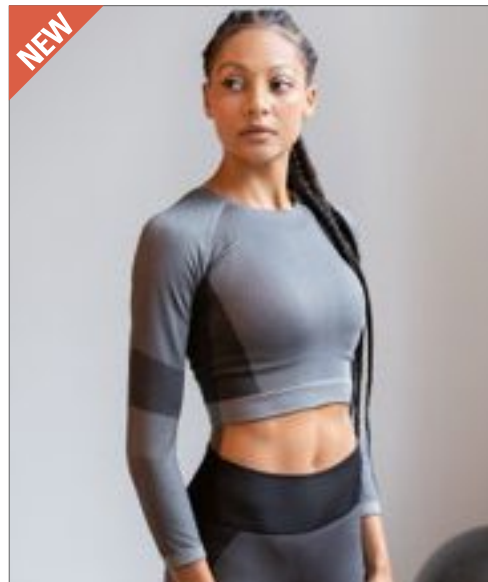

NEW

TL352 | TL352

Ladies Seamless Panelled Long Sleeve Crop Top

68% polyamid / 26% polyester / 6% elastan (Light Pink/Purple: 76% polyamid / 19% polyester / 5% elastan)

XXS/XS, S/M, L/XL, XXL/3XL

280 g/m²

Tombo

BRIGHT BLUE/NAVY LIGHT GREY/BLACK LIGHT PINK/PURPLE

Trubkové | Jednoduchý žerzej | Vrchní část s dlouhým rukávem a bežešvý úplet pro pohodlí | Raglanový rukáv | Lemování ze stejného materiálu na výstřihu | Vícebarevné díly, pletený mezi jednotlivými barvami | Odtrhávací štítek Tombo

Colour	Sizes	1	from 36	from 360
Coloured	XXS/XS - L/XL	800,00	657,00	632,00
Coloured	XXL/3XL	888,00	730,00	701,00