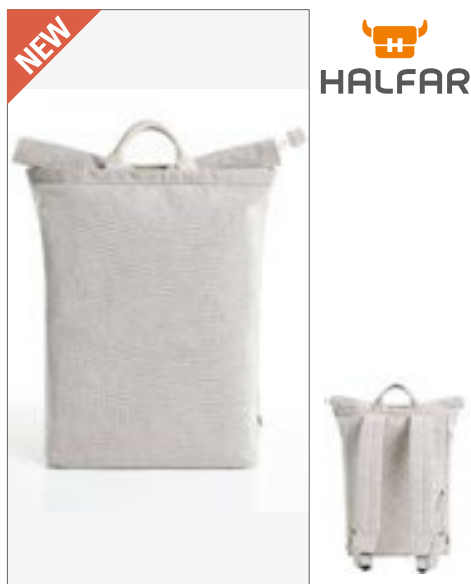

HALFAR

HF16068 | 1816068 **Backpack Loom**

bavlna / polyester
28 x 43 x 14 cm

Halfar

NATURE

Velký hlavní prostor na zip se srolovatelným zapínáním | Velká plochá přihrádka | Zip uvnitř kapsy | Bohatě prošitá a polstrovaná zadní část | Polstrovaná základna | Kapsa na zip na zádech | Polstrované, nastavitelné ramenní popruhy | Vysoce kvalitní kovové detaily | Dodávka bez dekorace / obsahu