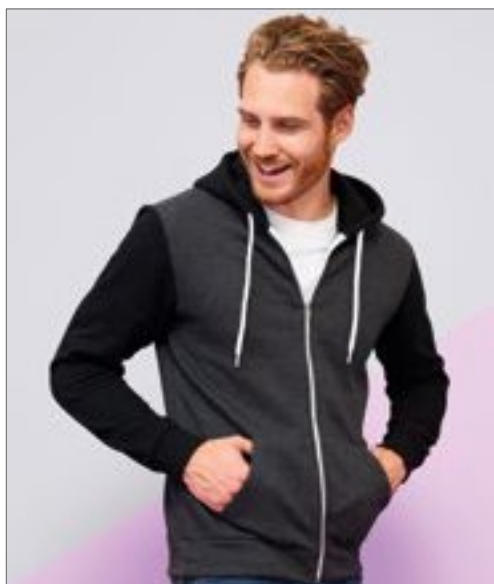

MIKINY NA ZIP (S KAPUCÍ KONTRASTNÍ)

SOL'S
the fair spirit

L477 | 47700 **Unisex Hooded Zippered Jacket Silver**

50% bavlna / 50% polyester

XS, S, M, L, XL, XXL

280 g/m²

SOL'S

ABYSS BLUE	BLACK	CHARCOAL GREY MELANGE/BLACK
FRENCH NAVY/RED		

Nastavitelné rukávy | Dvě klokaní kapsy | Lemovaná kapuce s kontrastní stahovací šňůrkou a zarážkami | Elastanové žebrování | Uvnitř | Přizpůsobený střih

Colour	Sizes	1	from 20	from 200
Coloured	XS - XXL	1.325,00	1.111,00	1.049,00