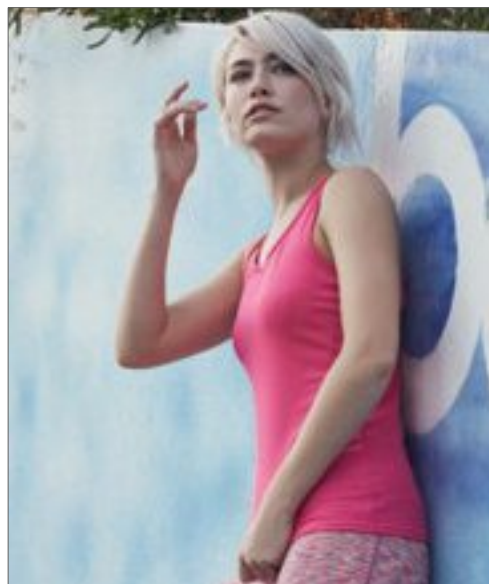

F553 | 61-418-0 **Ladies Performance Vest**

100% polyester
XS, S, M, L, XL, XXL
140 g/m²

Fruit of the Loom

AZURE BLUE	BLACK	BRIGHT YELLOW	DEEP NAVY
FUCHSIA	LIME	RED	ROYAL BLUE
WHITE			

100% texturovaný polyester pro odvod vlhkosti a rychlé sušení | Tvarované boční švy pro ženský střih | Styling Racer zpět | Vázání z vlastního textilu na krku a průramcích | Štítek se zadním krkem pro pohodlí

Colour	Sizes	1	from 72	from 720
Coloured	S - XXL	273,00	243,00	223,00
Bright Yellow, Fuchsia	S - XXL	325,00	290,00	266,00

Colour	Sizes	1	from 72	from 720
Coloured	XS - XXL	273,00	243,00	223,00
Bright Yellow, Fuchsia	XS - XXL	325,00	290,00	266,00