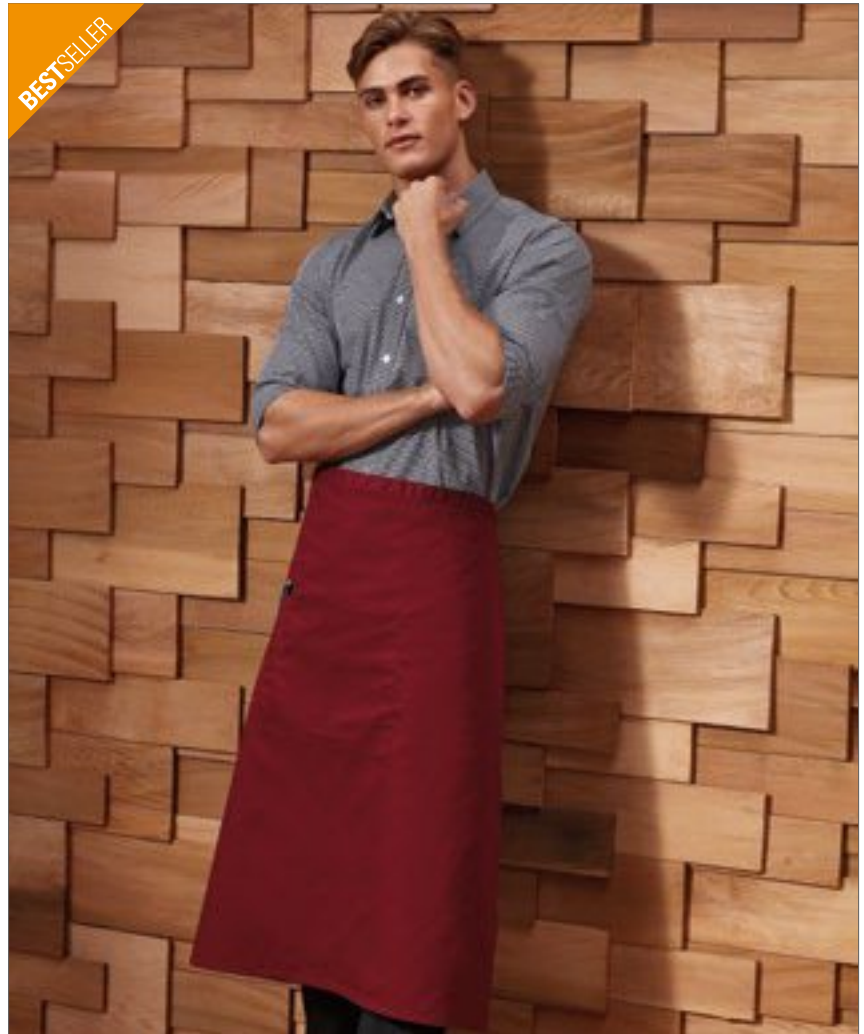

PW158 | PR158 Colours Collection Bar Apron

65% polyester / 35% bavlna
90 x 80 cm (Width x Length)
195 g/m²

Premier Workwear

AQUA (CA. PANTONE 344)	BLACK	BOTTLE (CA. PANTONE 560)
BROWN (CA. PANTONE 476)	BURGUNDY (CA. PANTONE 216)	DARK GREY (CA. PANTONE 431)
EMERALD (CA. PANTONE 341)	FUCHSIA (CA. PANTONE 219)	HOT PINK (CA. PANTONE 214C)
KHAKI (CA. PANTONE 7503)	LEMON (CA. PANTONE 127)	LIGHT BLUE (CA. PANTONE 2708)
LILAC (CA. PANTONE 264)	LIME (CA. PANTONE 382)	MIDBLUE (CA. PANTONE 2718)
NATURAL (CA. PANTONE 1205)	NAVY (CA. PANTONE 2766)	OLIVE (CA. PANTONE 378)
ORANGE (CA. PANTONE 1655)	PALE GREY (SILVER) (CA. PANTONE 428)	PINK (CA. PANTONE 1895)
PURPLE (CA. PANTONE 269)	RED (CA. PANTONE 200)	ROYAL (CA. PANTONE 286)
SAGE (CA. PANTONE 5497)	SUNFLOWER (CA. PANTONE 136C)	TURQUOISE (CA. PANTONE 312)
WHITE		

Jednoduchá péče | Jedna kapsa v kombinaci s kapsou na pero | 90 cm samonosné kravaty | Průmyslové prádlo: 85 ° C | Mýtí v domácnosti: 60 ° C | Kepr | Velikost kapsy: 26 x 21 cm (šířka x výška) | Certifikace WRAP

Colour	Sizes	1	from 72	from 720
White, Black	90 x 80 cm	369,00	341,00	328,00
Coloured	90 x 80 cm	409,00	369,00	355,00