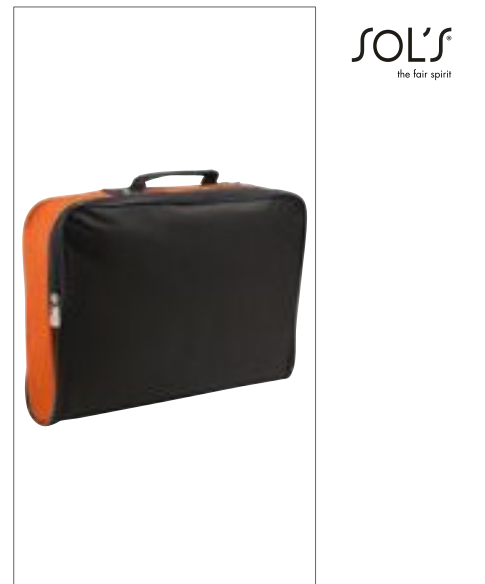

SOL'S
the fair spirit

LB71100 | 71100 **Business Bag College**

100% polyester
39 x 30 x 9 cm

SOL'S Bags

BLACK/BLACK

BLACK/GRAPHITE

BLACK/RED

BLACK/FRENCH NAVY

BLACK/ORANGE

Zesílená nylonová rukojeť 600D | Odkládací přihrádka pro větší otvor | Dodávka bez dekorace / obsahu

Colour	Sizes	1	from 50	from 500
Coloured	39 x 30 x 9 cm	124,00	106,00	101,00