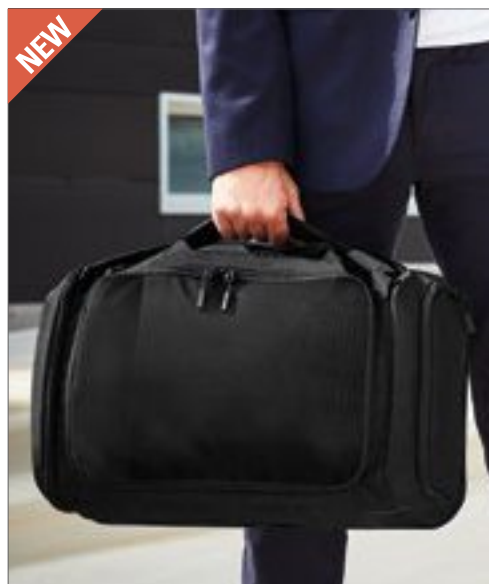

polyester
18 x 30 x 8 cm

Halfar

BLACK	DUSKY PINK	GREY-SPRINKLE	MINT
NAVY	OFF-WHITE		

Polyester 600D | Moderní batoh na jedno rameno | Hlavní přihrádka s obousměrným zipem | Plochá přihrádka uvnitř | Zipovaná přihrádka na zádech | Polstrovaný nastavitelný ramenní popruh lze nosit na obou stranách | Nosná smyčka | Dodávka bez dekorace / obsahu

QD568 | QD568 **Pitch Black 72 Hour Weekender**

100% polyester
31 x 55 x 25 cm

Quadra

BLACK

1000D Twist Weave Polyester | Tearaway Label | Vodoodpudivá látka odolná proti otěru | Minimalistický design s přizpůsobitelnou funkcí | Notebook kompatibilní až do 15,6" | Polstrovaný prostor pro notebook | Prostorný hlavní prostor se snadným přístupem | Boční kapsa na zip na láhev / deštník | Kapsy s rychlým přístupem | Podšívka z polyesteru Full HD | Vnitřní elastický držák na lahve | Inovativní systém popruhů rychle změni batoh na tašku přes rameno | Prodyšný polstrovaný zadní panel | Popruh bezpečnostního pásu s vysokou hustotou | Dodávka bez dekorace / obsahu

Colour	Sizes	1	from 20	from 200
Coloured	18 x 30 x 8 cm	254,00	197,00	195,00

Colour	Sizes	1	from 8	from 80
Black	31 x 55 x 25 cm	2.216,00	1.995,00	1.862,00