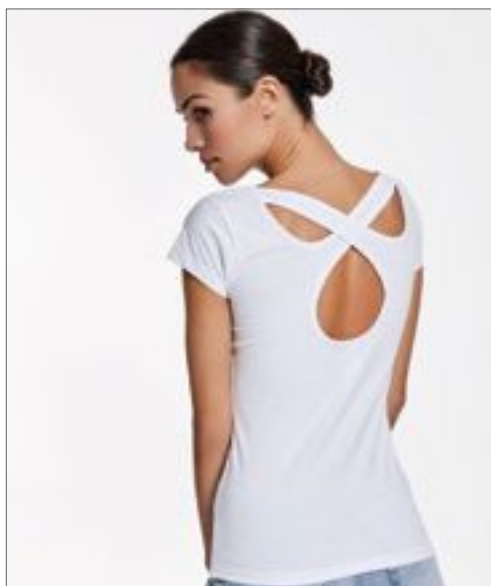

RROLY

RY6559 | CA6559 **Agnese T-Shirt**

94% bavlna / 6% elastan

S, M, L, XL

180 g/m²

Roly

BLACK 02 WHITE 01

Jednoduchý žerzej | Krátké rukávy | Polstrovaný crew neck | Zadní otevření se zkřížilo | Odtrhávací štítek

Colour	Sizes	1	from 50	from 500
Coloured	S - XL	227,00	203,00	196,00