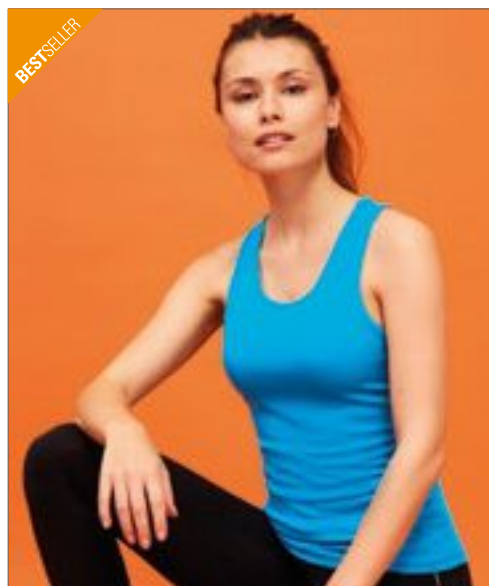

L02117 | 02117 **Women's Sports Tank Top Sporty**

100% polyester
XS, S, M, L, XL, XXL
140 g/m²

SOL'S

APPLE GREEN	AQUA	BLACK	FRENCH NAVY
NEON GREEN	NEON ORANGE	NEON PINK	NEON YELLOW
RED	ROYAL BLUE	WHITE	

Řezané a šité | Přiléhavý střih | Racerback | Vazba na límeček a průramky | Odtrhněte štítek

Colour	Sizes	1	from 50	from 500
Coloured	S - XXL	131,00	111,00	105,00
Coloured	3XL	151,00	128,00	121,00
White	S - XXL	138,00	117,00	111,00
White	3XL	160,00	135,00	128,00

Colour	Sizes	1	from 50	from 500
White	XS - XXL	131,00	111,00	105,00
Coloured	XS - XXL	138,00	117,00	111,00