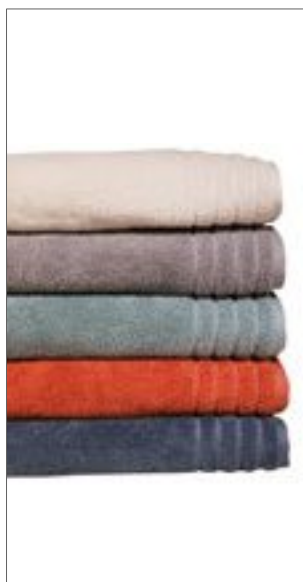

ARTG

AR503 | AR503 Organic Hand Towel

100% bavlna
60 x 110 cm
600 g/m²

A&R

BLUE	GREEN	GREY
ROSE	WHITE	

Měkký na dotek a savý ručník z organické bavlny na ruce | Tkané ze 100% čisté organické bavlny | Organická bavlna je šetrná k pokožce a životnímu prostředí