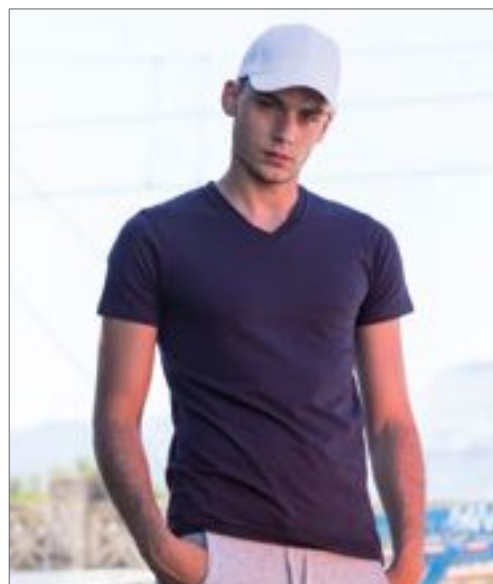

SFM122 | SF122 **Men`s Feel Good Stretch V-Neck T**

96% bavlna / 4% elastan (Heather Grey: 81% bavlna / 15% viskóza / 4% elastan)

S, M, L, XL, XXL

165 g/m²

SF Men

BLACK HEATHER GREY NAVY WHITE

Tričko s výstřihem do V | Enzymové mytí pro jedinečný pocit | Moderní Long line fit | Žebrovaný V-neck se zadní výstřihovou páskou | Dvojitě prošití na rukávech a lemu | Odtrhávací štítek SF (Skinnifit)

BLACK HEATHER GREY NAVY WHITE

Žebrovaný V-neck se zadní výstřihovou páskou | Enzymové mytí pro jedinečný pocit | Moderní Long line fit | Dvojitě prošití na rukávech a lemu | Odtrhávací štítek pro snadné opětovné značky

Colour	Sizes	1	from 72	from 720
Coloured	XS - XXL	299,00	246,00	237,00

Colour	Sizes	1	from 36	from 360
Coloured	S - XXL	389,00	320,00	307,00