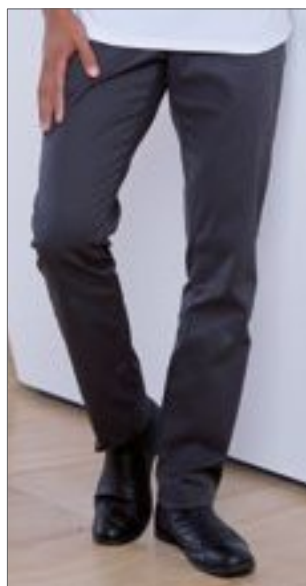

CGW81001 | 81001-06 **Terni Man Trousers**

65% polyester / 32% bavlna / 3% elastolefin

46, 48, 50, 52, 54, 56, 58

215 g/m²

CG Workwear

BLACK	CHOCOLATE	DARK BLUE
RAVEN		

Rovný střih | 2 přední kapsy s diagonálními otvory | S tlačítkem a zipem | Pás je cca. 5 cm široký a má poutka na opasky | 95 ° C omyvatelný | Jednoduchá péče | Barevná | Odolný | Povoleno průmyslové praní a konečná úprava | 2 zadní kapsy | Vyrobeno v Německu