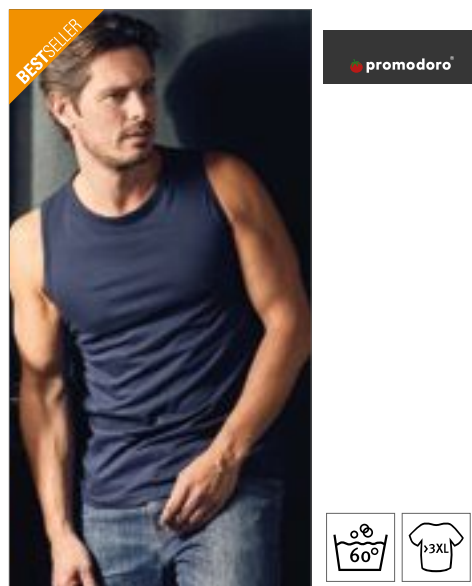

E1050 | 1050 **Men's Athletic-T**

100% bavlna
S, M, L, XL, XXL, 3XL, 4XL, 5XL
150 g/m² Promodoro

BLACK	FIRE RED	GOLD
NAVY	ROYAL	STEEL GREY (SOLID)
WHITE	WILD LIME	

Jednoduchý žerzej | Bavlněná bavlna vázaná na samoříznutí kolem krku a průdchu | Spodní lem s dvojitou jehlou

Colour	Sizes	1	from 100 (3XL from 50)	from 1000 (3XL from 500)
Coloured	S - XXL	230,00	224,00	208,00
Coloured	3XL	265,00	258,00	240,00
Coloured	4XL	305,00	296,00	275,00
Coloured	5XL	365,00	355,00	330,00