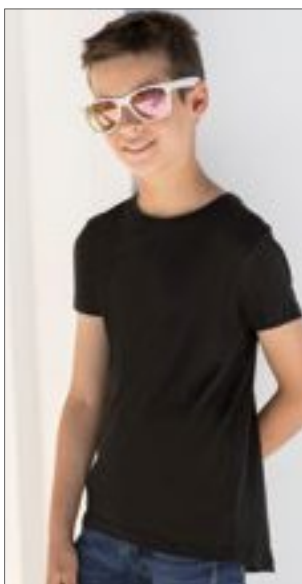

SM258 | SM258 **Kids` Longline T with Dipped Hem**

100% bavlna
5-6, 7-8, 9-10, 11-12 let
140 g/m² SF Mini

BLACK WHITE

Odtrhávací štítek | Pravidelně zapadá do hrudníku a ramen | Mimořádně dlouhá délka, s prodlouženým lem zezadu | Dvojitě prošití | Napněte žebrový krk