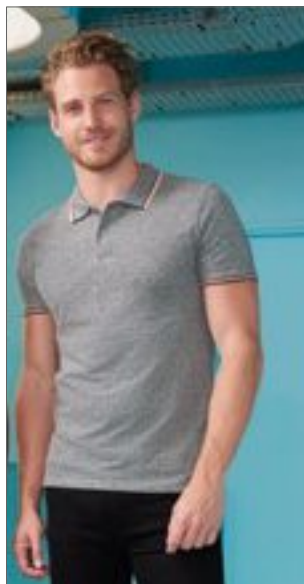

SOL'S
the fair spirit

L02081 | 02081 **Men's Heather Polo Shirt Paname**

60% bavlna / 40% polyester

S, M, L, XL, XXL, 3XL

180 g/m²

SOL'S

HEATHER BLACK	HEATHER LIGHT JEANS

Krátké rukávy | 3 knoflíky | Řezané a šité | Žebrovaný límeček a manžety s kontrastními pruhy | Bez štítku

Colour	Sizes	1	from 50	from 500
Coloured	S - XXL	790,00	662,00	625,00
Coloured	3XL	908,00	762,00	719,00