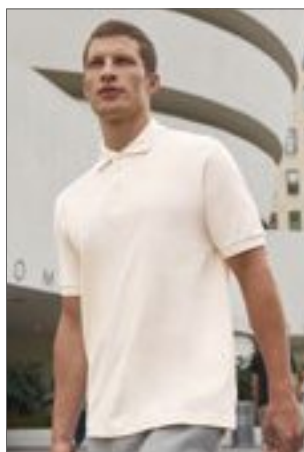

B&C
COLLECTION

BCPU422 | PU422 **Polo Heavymill / Unisex**

100% bavlna (Heather Grey: 90% bavlna / 10% poly-ester), (Ash: 99% bavlna / 1% viskóza)

S, M, L, XL, XXL, 3XL

230 g/m²

B&C

S, M, L, XL, XXL, 3XL

BLACK	NAVY	RED
WHITE		

S, M, L, XL, XXL

ASH (HEATHER)	BOTTLE GREEN	BURGUNDY
HEATHER GREY	NATURAL	ROYAL BLUE
SKY BLUE		

100% předsmrštěná česaná bavlna | 1x1 žebrovaný pletený límeček a manžety | 3tlačítkový kbelík vyztužený tvnou vložkou | Odpovídající barevná tlačítka | Páska za krkem | Boční švy | Boční průduchy | B&C Collection je členem nadace Fair Wear Foundation

Colour	Sizes	1	from 50	from 500
White	S-3XL	547,00	488,00	452,00
Coloured	S-3XL	596,00	532,00	493,00