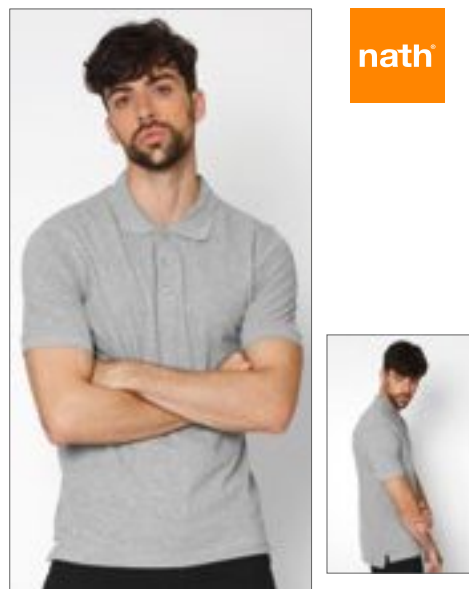

**NH503** | K7 **Piqué Polo K7**

100% bavlna  
S, M, L, XL, XXL  
200 g/m<sup>2</sup> Nath

BLACK	BOTTLE GREEN	DARK NAVY
GREY MELANGE	RED	ROYAL
SKY	WHITE	YELLOW

Bavlna poločesaná | Jemná mikropipeta | Pletený límeček a manžety | Karta se třemi tlačítky s tlačítky tón-na-tón | Krk ohlávky | Střední fit | Boční šterbiny