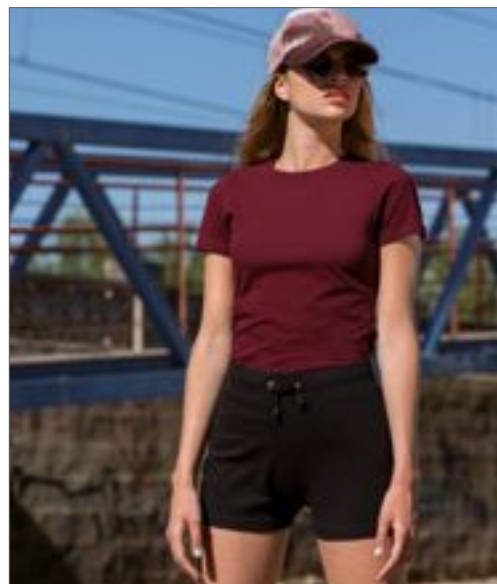

French Terry | Retro vzhled s kontrastním vázáním a černou šňůrou | Elastický pas | Kapsy na bočních světech | Odtrhávací štítek pro snadné opětovné značky

Colour	Sizes	1	from 36	from 360
Coloured	S - XL	603,00	496,00	476,00