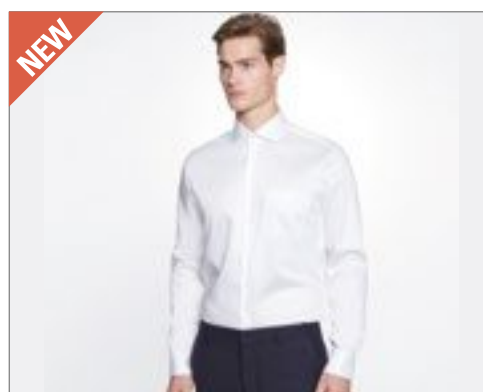

NEW

seidensticker

SN195007 | 195007 **Men's Shirt Regular Fit Twill Longsleeve**

100% bavlna
38, 39, 40, 41, 42, 43, 44, 45, 46, 47, 48
140 g/m²

Seidensticker

WHITE

Neželezné | Rozložte límeček Kent | Nastavitelné manžety | Kepr | Standardní střih – klasický rovný střih | Dva plisované záhyby vzadu

Colour	Sizes	1	from 8	from 80
White	38 - 48	2.060,00	1.935,00	1.829,00