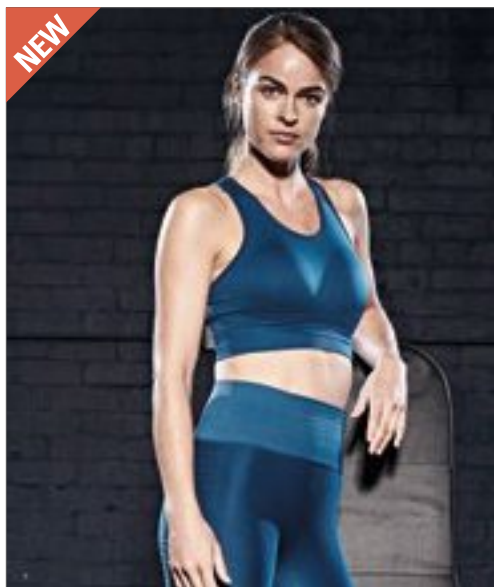

JustCool
AWD

JC166 | JC166 **Girle Cool Seamless Crop Top**

92% nylon / 8% elastan
XS, S, M, L, XL
300 g/m²

Just Cool

INK BLUE	IRON GREY	JET BLACK

Bezešvý střih | Design zadní části racer back | Lopatkový výstřih | Vytáhněte styl | Díky širokému pásu skvěle padne | Samolepicí vázání kolem výstřihu a průramků pro čistý povrch | Jednoduchý odtrhávací štítek | Vypolstrováno