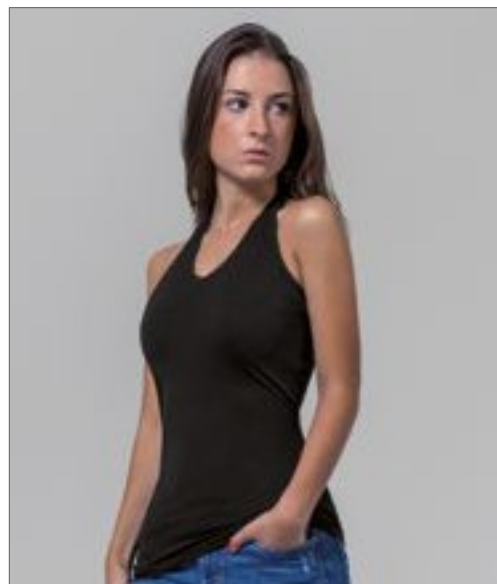

Sportovní krátký top | Moderní fitv | Bavlněný strečový materiál | Rolák | Lze individuálně upravit flockovým potiskem, síťotiskem nebo výšivkou

Colour	Sizes	1	from 100	from 1000
Coloured	XS - XL	275,00	247,00	232,00
Coloured	XXL - 5XL	314,00	281,00	265,00