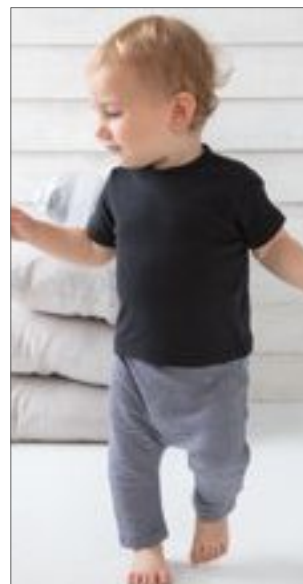

BABYBUGZ

BZ46 | BZ46

Baby Striped Leggings

100% bavlna (White/Heather Grey Melange:

92% bavlna / 8% viskóza)

3-6, 6-12, 12-18 měsíců

200 g/m²

Babybugz

Organická bavlna | Měkká a pružná tkanina | Příze barvené úzké pruhy | Mírný pokles rozkroku styl | Jemné elastický pas pro větší pohodlí | Žádné středové švy pro dekorační potenciál | Kulatý klínek pro snadný pohyb | Odtrhávací štítek

Colour	Sizes	1	from 50	from 500
Coloured	6-12 months - 24-36 months	737,00	605,00	582,00

Colour	Sizes	1	from 20	from 200
Coloured	6-12 months - 2-3 years	366,00	310,00	286,00

Colour	Sizes	1	from 100	from 1000
Coloured	3-6 Monate - 12-18 months	303,00	247,00	228,00