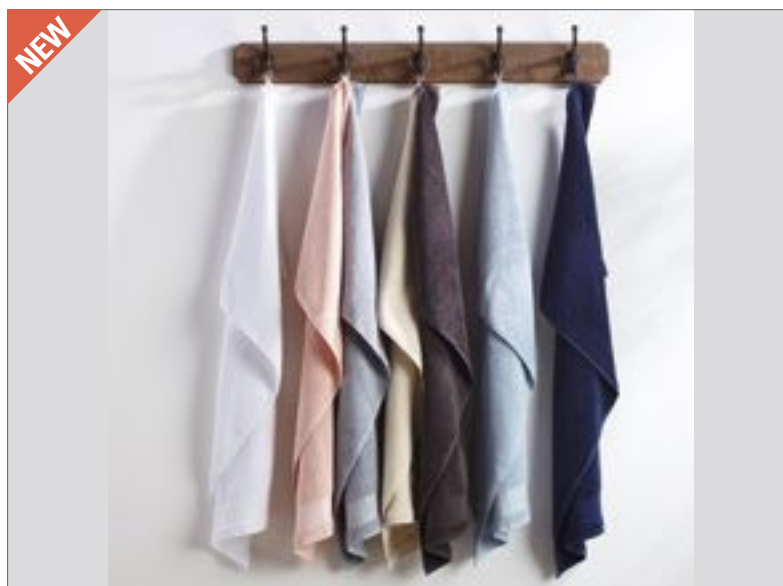

L03096 | 03096 Bath Towel Peninsula 70

100% bavlna
70 x 140 cm
550 g/m² SOL'S

CREAMY BLUE	CREAMY PINK	DARK GREY (SOLID)
FRENCH NAVY	NATURAL	PURE GREY
WHITE		

100% česaná bavlna | Měkký a nadýchaný froté ručník | Hustě tkané pro lepší absorpci vody | 6 cm hladký proužek pro přizpůsobení | Závěsná smyčka | 70 x 140 cm

Colour	Sizes	1	from 20	from 200
White	70 x 140 cm	620,00	525,00	487,00
Coloured	70 x 140 cm	682,00	577,00	536,00

L03097 | 03097 Bath Sheet Peninsula 100

100% bavlna
100 x 150 cm
550 g/m² SOL'S

CREAMY BLUE	CREAMY PINK	DARK GREY (SOLID)
FRENCH NAVY	NATURAL	PURE GREY
WHITE		

100% česaná bavlna | Měkký a nadýchaný froté ručník | Hustě tkané pro lepší absorpci vody | 6 cm hladký proužek pro přizpůsobení | Závěsná smyčka | 100 x 150 cm

Colour	Sizes	1	from 20	from 200
White	100 x 150 cm	953,00	807,00	749,00
Coloured	100 x 150 cm	1.039,00	879,00	817,00