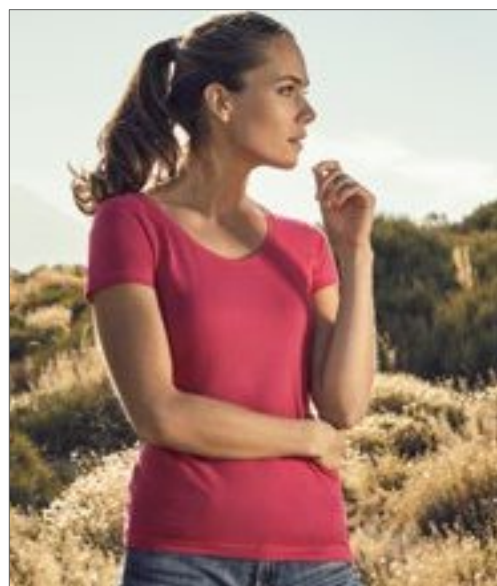

X.O.
by promodoro

XO1545 | 1545 **Women's Deep Scoop T-Shirt**

100% bavlna

XS, S, M, L, XL, XXL, 3XL

140 g/m²

X.O by Promodoro

AZUR BLUE BERRY BLACK BRIGHT ROSE
FRENCH NAVY HEATHER BLACK HEATHER GREY HEATHER NAVY
OLIVE PETROL STEEL GREY (SOLID) WHITE

Česaná bavlna | Elegantní a měkký pocit | Elastický | Okraj límce z vlastní tkaniny | Štítek s neutrální velikostí | Zesílené ramenné švy | Dvojitě švy | Boční švy | Úzký střih

Colour	Sizes	1	from 100	from 1000
Coloured	XS - XXL	208,00	202,00	188,00
Coloured	3XL	240,00	232,00	216,00
Heather Colours	XS - XXL	260,00	252,00	234,00
Heather Colours	3XL	298,00	290,00	269,00