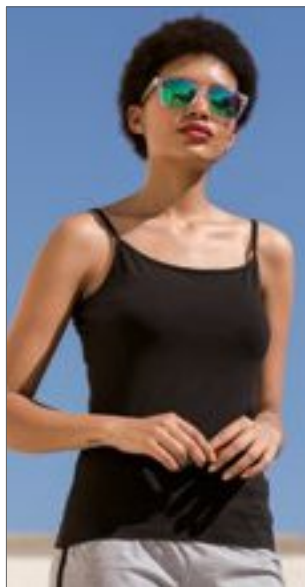

STRETCH

SF126 | SK126

Women's Feel Good Stretch Spaghetti Vest

96% bavlna / 4% elastan

XS, S, M, L, XL

165 g/m²

SF Women

BLACK

Špagetová vesta s nastavitelnými popruhy | Feel Good stretch fabric | Enzymové mytí pro jedinečný jemný pocit rukou | Moderní longline slim fit | Vázaný výstřih a průramky | Dvojitě prošití švů na lemu | Odtrhávací štítek