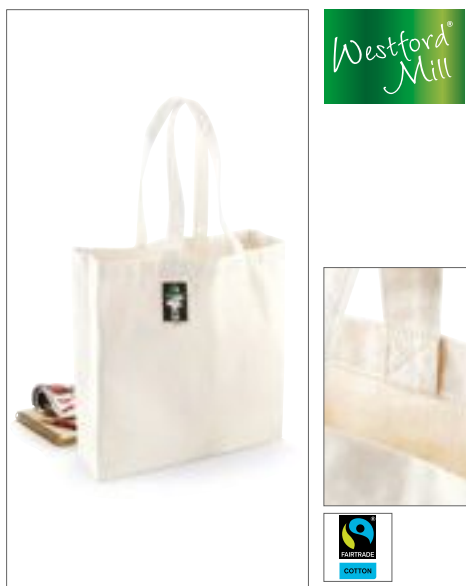

Westford Mill

WM623 | W623 **Fairtrade Cotton Classic Shopper**

100% bavlna
39 x 41 x 14 cm
407 g/m² Westford Mill

BLACK NATURAL

Bavlna s certifikací Fairtrade | Dlouhé držadla pro nošení lze použít v ruce nebo přes rameno | Délka rukojeti - 58 cm | Dodávka bez dekorace / obsahu

Colour	Sizes	1	from 60	from 600
Natural	39 x 41 x 14 cm	240,00	216,00	201,00
Black	39 x 41 x 14 cm	323,00	291,00	271,00