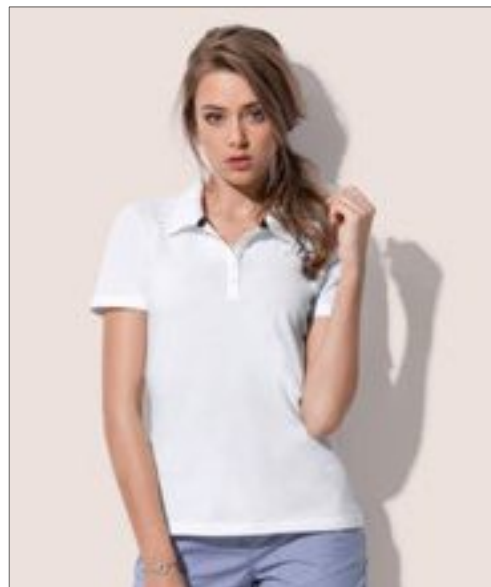

S9150 | ST9150 **Hanna Polo Women**

100% bavlna (Grey Heather: 85% bavlna / 15% viskóza)
S, M, L, XL
170 g/m²

Stedman®

BLACK OPAL	CRIMSON RED	CUPCAKE PINK	DEEP LILAC
FROSTED BLUE	GREEN FLASH	GREY HEATHER	HAWAII BLUE
KING BLUE	LAVENDER PURPLE	MARINA BLUE	PACIFIC BLUE
SALMON PINK	WHITE		

Bavlněná kruhově dopřádaná bavlna; piqué | Kontrastní rybí krk | 5 tlačítek tón-na-tón | Módní úzký kbelík | Žádné rukávy na rukávech | Štítek pro péči v postranním švu | Štítek malé velikosti v límci | Boční švy | Lze prát při 40 ° C | Normální fit

Colour	Sizes	1	from 24	from 240
White	S - XL	353,00	309,00	289,00
Coloured	S - XL	388,00	340,00	318,00