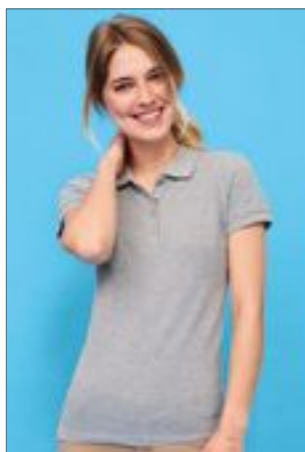

POLOKOŠILE (BAVLNA)

SOL'S
the fair spirit

L519 | 11310 **Ladies` Polo People 210**

100% bavlna (Grey Melange: 85% bavlna / 15% viskóza)

S, M, L, XL, XXL, 3XL

210 g/m²

SOL'S

S, M, L, XL, XXL, 3XL

BLACK	GREY MELANGE	NAVY
RED	ROYAL BLUE	WHITE

S, M, L, XL, XXL

APPLE GREEN	ATOLL BLUE	CHOCOLATE
DARK PURPLE	GOLD	KELLY GREEN
KHAKI	ORANGE	ORCHID PINK
PALE PINK	SAND	SKY BLUE

Přiléhavý střih | Žebrovaný límeček a rukávky | Výztužná páska u krku | Tónová tónová tlačítka se 4 tlačítka | Rovné dno s bočními štěrbinami | Rezané a šité

Colour	Sizes	1	from 50	from 500
White	3XL	409,00	347,00	329,00
White	S-XXL	491,00	416,00	394,00
Coloured	3XL	483,00	409,00	387,00
Coloured	S-XXL	579,00	491,00	464,00