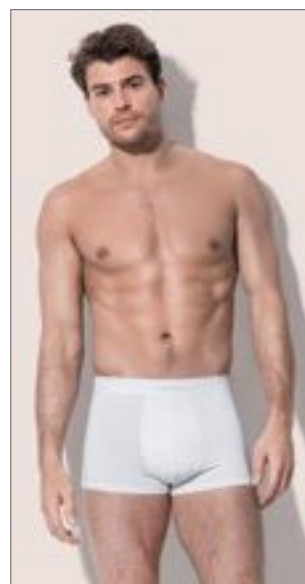

S9691 | ST9691

Dexter Boxers 2-er Pack

92% bavlna / 8% elastan
S, M, L, XL, XXL

195 g/m²

Stedman®

BLACK OPAL	WHITE

Single-Jersey, „Plná krmítka“ | 2 balení | Elastický pas s nápisem „Stedman“ | Lze prát při 40 ° C | Telo fit

Colour	Sizes	1	from 40	from 400
Coloured	S - XXL	617,00	547,00	503,00

Colour	Sizes	1	from 12	from 120
Coloured	S - XXL	569,00	498,00	466,00

Colour	Sizes	1	from 12	from 120
Coloured	S - XXL	684,00	598,00	559,00