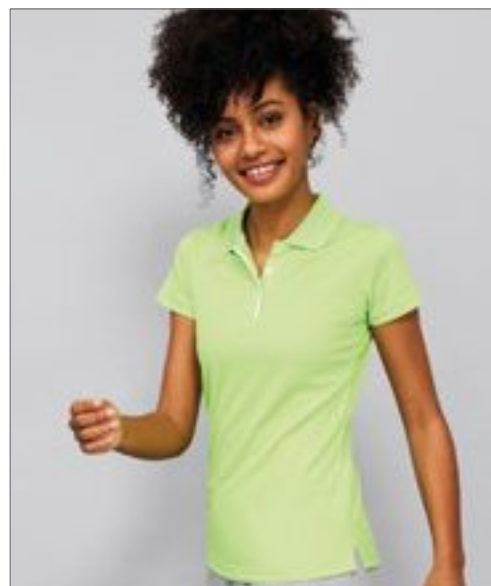

Krátké rukávy | Přední šiték se 3 knoflíky | Kontrastní detaily na tlačítku a bočních švech v bílé barvě (kontrastní barva Černá = Královská, Bílá = Námořnická) | Vhodné pro sublimaci

SOL'S  
the fair spirit