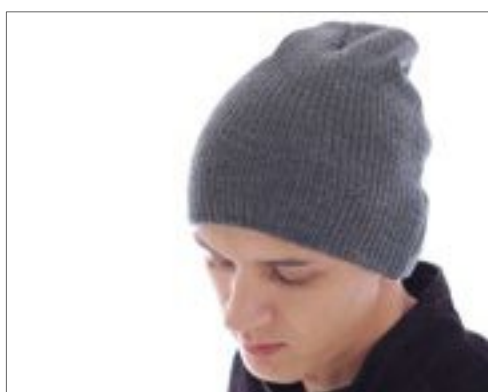

ATLANTIS
infinite headwear

AT727 | BRAD **Brad Beanie**

85% akryl / 15% polyester
One Size

Atlantis

BLACK MELANGE	BLACK SOLID	GREY MELANGE

Nadměrná čepice | 4 stehy | Hmotnost: cca. 75 g

Colour	Sizes	1	from 144	from 1440
Coloured	One Size	189,00	157,00	146,00