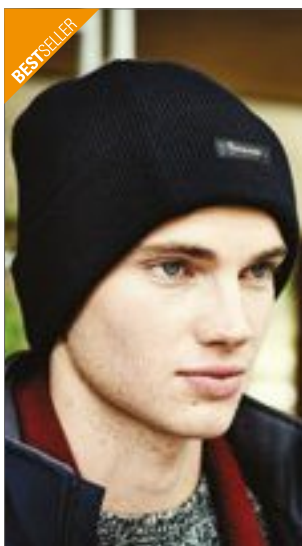

BESTSELLER

REGATTA
PROFESSIONAL

RG320 | TRC320 **Thinsulate Hat**

100% akryl
One Size

Regatta Professional

BLACK	CLASSIC ROYAL	MOSS GREEN
NAVY	SEAL GREY	

Polyakryl s podšívku Thinsulate™

Colour	Sizes	1	from 96	from 960
Coloured	One Size	191,00	172,00	160,00