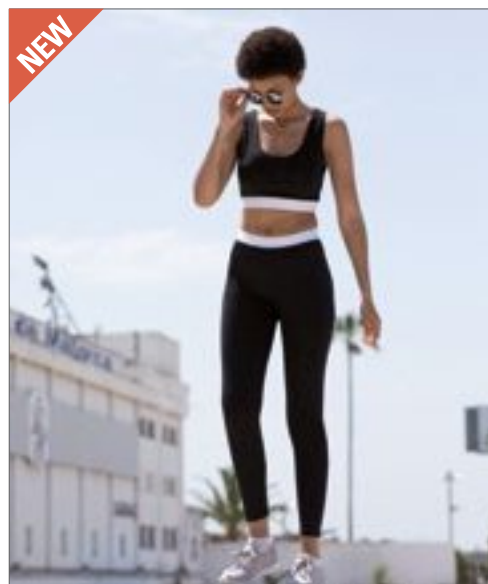

NEW

SF426 | SK426 **Women's Fashion Leggings**

88% polyester / 12% elastan

XS, S, M, L, XL

280 g/m²

SF Women

BLACK/WHITE

Jednoduchý žerzej | Měkký elastický žakárový pas, vhodný pro sublimační tisk | Neprůhledná elastická polyesterová tkanina | Odtrhávací štítek

Colour	Sizes	1	from 36	from 360
Coloured	XXS/XS - L/XL	759,00	624,00	599,00
Coloured	XXL/3XL	800,00	657,00	632,00

Colour	Sizes	1	from 36	from 360
Black/White	XS - XL	531,00	437,00	419,00