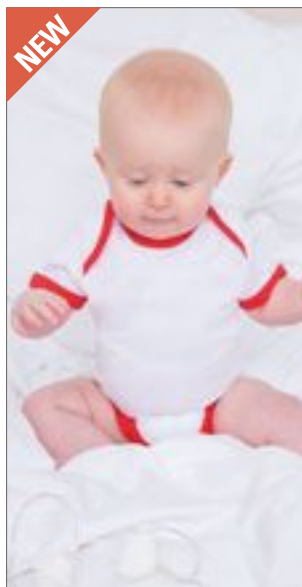

larkwood
Baby and Toddler Collection

LW503 | LW503

Essential Ringer Bodysuit

100% bavlna

0/3, 3/6, 6/12, 12/18 měsíců

160 g/m²

Larkwood

WHITE/NAVY	WHITE/RED

Jednoduchý žerzej | Kombinéza s krátkým rukávem a obálkovým výstřihem | Kontrastní lemování u výstřihu, na lemech rukávů a na nohavičích | Zapínání na YKK cvočky

Colour	Sizes	1	from 50	from 500
Coloured	0-3 months - 12-18 months	237,00	195,00	187,00