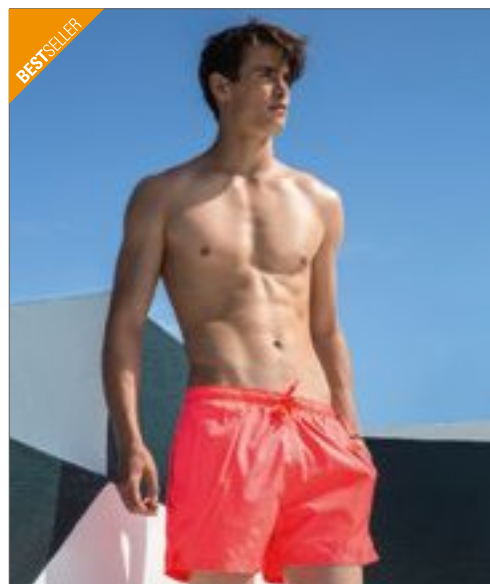

L01689 | 01689 **Sandy Swimming Suit**

100% polyester
XS, S, M, L, XL, XXL
105 g/m²

SOL'S

BLACK	CARIBBEAN BLUE	CORAL NEON	FRENCH NAVY
NEON GREEN	NEON YELLOW	RED	

Elastický pas se stahovací šňůrkou | 2 boční kapsy | Kapsa na zadní straně se suchým zipem | Boční štěrby | Vhodný pro sublimaci barviva | Polyesterové mikrovláknó, podšívká: 100% polyesterová síťovina

Colour	Sizes	1	from 100	from 1000
Coloured	S - 3XL	384,00	356,00	312,00

Colour	Sizes	1	from 100	from 1000
Coloured	XS - XXL	424,00	360,00	341,00