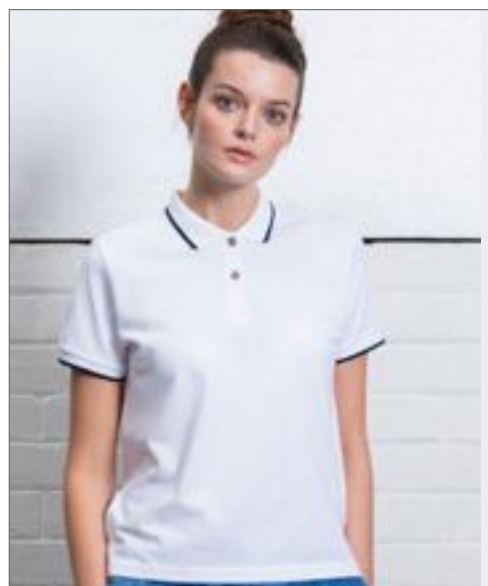

mantis

P192 | M192 **The Women's Tipped Polo**

100% bavlna (Heather Grey Melange: 85% bavlna / 15% viskóza)
S, M, L, XL
200 g/m²

Mantis

HEATHER GREY MELANGE/WHITE	LIGHT DENIM/NAVY	NAVY/WHITE
SOFT PINK/NAVY	WHITE/NAVY	

Kontrastní lem na límci a manžetách | Tenký kbelík se 2 knoflíky z kokosového ořechu | Kratší, boxy fit | Boční průduchy | Drop Tail | Hladší mikropipeta | Žebrované manžety | Odtrhávací štítek | Organická bavlna

Colour	Sizes	1	from 50	from 500
Coloured	S - XL	537,00	466,00	431,00