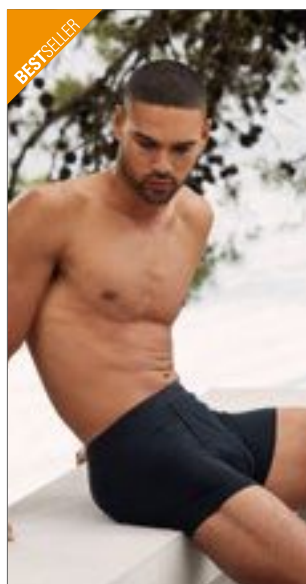

F993 | 67-026-7

Classic Boxer (2 Pair Pack)

95% bavlna / 5% elastan
S, M, L, XL, XXL

White 150 g/m², Coloured 155 g/m²

Fruit of the Loom

BLACK/BLACK	LIGHT GREY MARL/LIGHT GREY MARL
NAVY/NAVY	WHITE/WHITE

Klasický styl kufuru s delší délkou nohy | Tónovaný reliéfní pás | Otvírání klíčové díry přední mušky | Dvojitá podšívka vpředu | Bez štítku, informace o údržbě, obsahu a velikosti tepelně zataveny pro větší pohodlí