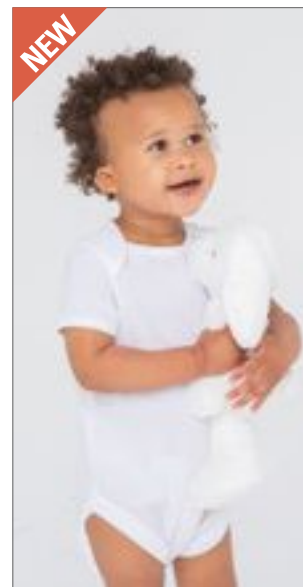

larkwood
Baby and Toddler Collection

LW655 | LW655

Organic Bodysuit

100% bavlna

Newborn, 0/3, 3/6, 6/12, 12/18 měsíců

160 g/m²

Larkwood

BLACK	BRIGHT PINK	NATURAL
NAVY	WHITE	

Bio bavlna, jednoduchý Jersey | Kombinéza s krátkým rukávem vyrobená z organické bavlny | Stejnobarevné lemování výstřihu, manžet a mezi nohama | YKK cvočky mezi nohama

Colour	Sizes	1	from 50	from 500
Coloured	Newborn - 12-18 months	291,00	239,00	230,00