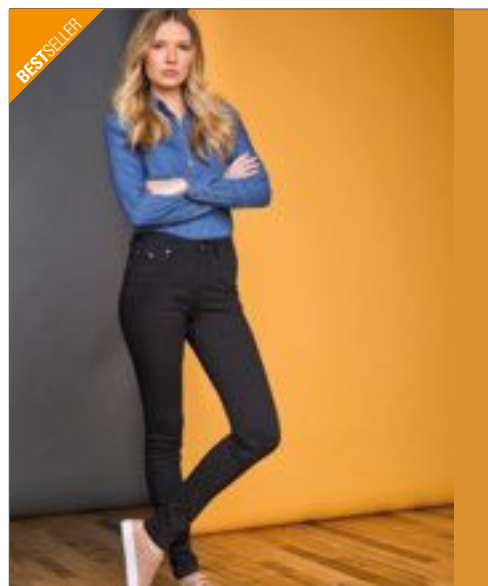

So DENIM
by SHIP

STRETCH

SD014 | SD014 Lara Skinny Jeans

98% bavlna / 2% elastan
6 (34), 8 (36), 10 (38), 12 (40), 14 (42), 16 (44), 18 (46) / délka: 28 (short), 30 (regular), 32 (long)

So Denim

6(34)/28, 6(34)/30, 6(34)/32, 8(36)/28, 8(36)/30, 8(36)/32, 10(38)/28, 10(38)/30, 10(38)/32, 12(40)/28, 12(40)/30, 12(40)/32, 14(42)/28, 14(42)/30, 14(42)/32, 16(44)/28, 16(44)/30, 16(44)/32, 18(46)/28, 18(46)/30, 18(46)/32

BLACK DARK BLUE WASH
6(34)/30, 6(34)/32, 8(36)/30, 8(36)/32, 10(38)/30, 10(38)/32, 12(40)/30, 12(40)/32, 14(42)/30, 14(42)/32, 16(44)/30, 16(44)/32, 18(46)/30, 18(46)/32
LIGHT BLUE WASH MID BLUE WASH

Krátká délka: 72 cm / 28 palců, Normální délka: 77 cm / 30 palců, Dlouhá délka: 82 cm x 32 palců | Skinny fit | Stretch denim | 5 kapesních stylů | Lehké tryskání a šlehnutí | Poutka na pásek z textilního materiálu | Knoflíkové knoflíky a zapínání na zip YKK | Detail kovového nýtu v rozích kapes | Detail dvojitého prošití

Colour	Sizes	1	from 12	from 120
Coloured	6(34)/30 - 18(46)/32	981,00	812,00	774,00