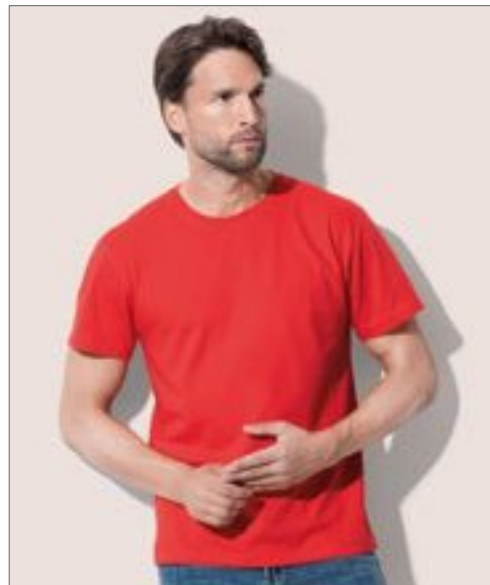

S185 | ST2100 **Comfort-T 185**
100% bavlna (Grey Heather: 85% bavlna / 15% viskóza)
S, M, L, XL, XXL, 3XL, 4XL, 5XL
185 g/m² Stedman®

☐ BLACK OPAL ☒ NAVY BLUE ☐ WHITE

Colour	Sizes	1	from 96 (3XL from 24)	from 960 (3XL from 240)
White	S - XXL	143,00	125,00	117,00
White	3XL - 5XL	184,00	161,00	150,00
Coloured	S - XXL	171,00	150,00	140,00
Coloured	3XL - 5XL	218,00	190,00	178,00

Bavlna s pružkem | Jednoduchý žerzej | Podlepené rameno na rameno | Trubková tkanina | Lze prát při 40 ° C

Colour	Sizes	1	from 48	from 480
White	S - XXL	143,00	125,00	117,00
Coloured	S - XXL	171,00	150,00	140,00