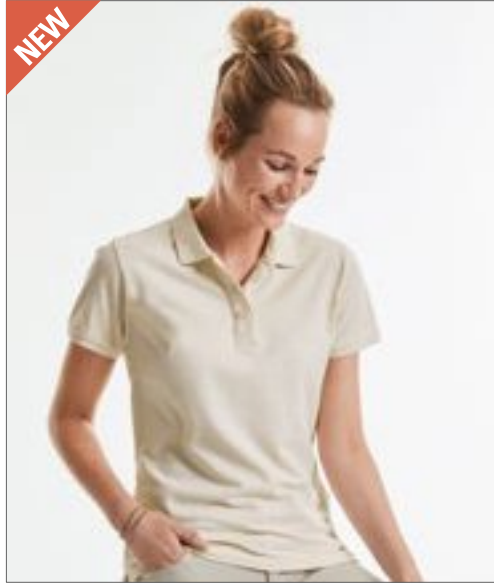

Z508F | R-508F-0 **Ladies' Pure Organic Polo**

100% bavlna
XS, S, M, L, XL, XXL
215 g/m²

AQUA	BLACK	BURGUNDY	DARK OLIVE
FRENCH NAVY	NATURAL	STONE	WHITE

Moderní fit a moderní design | Piqué | 100% organická kruhově dopřádaná česaná bavlna | Jemně potřhané lemy rukávů | Rozlišovací přední štítek s křížovým prošivaným prvkem pro zajištění nejlepšího vzhledu a lepší stability štítku | Hladký a rovnoměrný povrch pro dosažení nejlepších výsledků tisku | Malý módní detail na bočním švu | Bez štítků: malý štítek s velikostí u krku (včetně čísla produktu) | Odpovídající herringbone zpevňující páska za krkem | Boční švy zlepšují fit | Barvená tlačítka

Colour	Sizes	1	from 36	from 360
White	XS - XXL	613,00	535,00	508,00
Coloured	XS - XXL	664,00	579,00	551,00