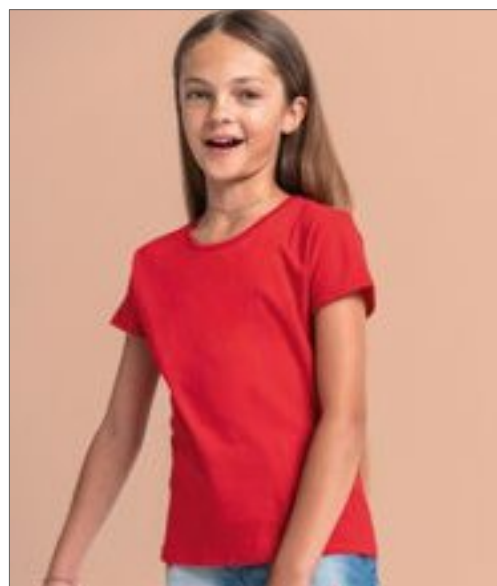

100% česaná bavlna s proužkem | Měkký pocit ruky | Módní střih | Crew neck s 1x1 žebrem | Samolepicí páska na zadní krk | Nová odtrhnutelná etiketa na zadní straně krku

Colour	Sizes	1	from 72	from 720
White	104- 164	87,00	78,00	72,00
Coloured	104- 164	110,00	98,00	90,00