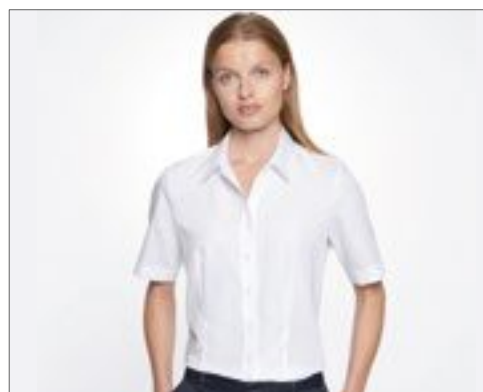

seidensticker

SN080605 | 080605 **Women's Blouse Regular Fit Shortsleeve**

100% bavlna
34, 36, 38, 40, 42, 44, 46, 48
120 g/m²

Seidensticker

ANTHRACITE	BLACK	LIGHT BLUE	MID BLUE
WHITE			

Dámská halenka seidensticker ze 100% bavlny | Neželezné | Límeček typu Kent | Manžeta s dvojitým knoflíkem | Tvarovaný střih | Poloviční rukáv

Colour	Sizes	1	from 8	from 80
Coloured	34 - 48	2.060,00	1.935,00	1.838,00