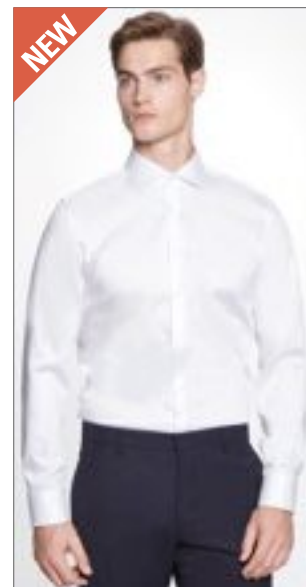

100% bavlna  
36, 37, 38, 39, 40, 41, 42, 43, 44, 45  
120 g/m<sup>2</sup> Seidensticker

WHITE

Neželezné | Límeč typu Kent | Nastavitelné manžety | Popelín |  
Slim fit | Dva záševky na zádech pro lichotivý střih