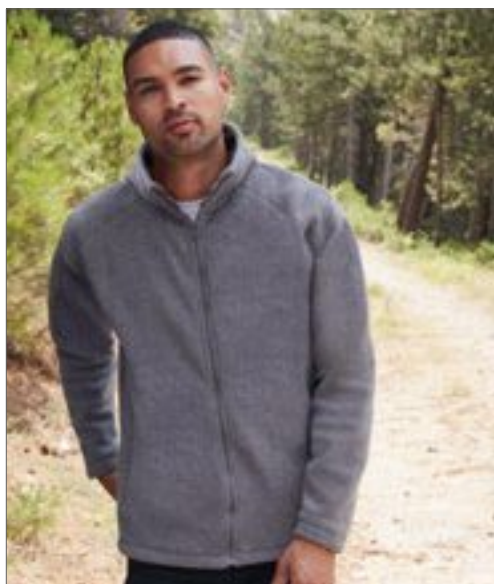

F800 | 62-510-0 Full Zip Fleece Jacket

100% polyester (Smoke: 75% polyester / 25% viskóza)

S, M, L, XL, XXL

300 g/m²

Fruit of the Loom

BLACK	BOTTLE GREEN	DEEP NAVY	RED
ROYAL BLUE	SMOKE (SOLID)		

Jednobarevné plastové zipy vpředu a kapsy | Kadetový límec s herringbone lemem na krku | Anti-pilling | Lem s nastavitelnou tažnou šňůrou a zátkou | Zakryjte detaily švu na lemu, manžetách a ramenních švech