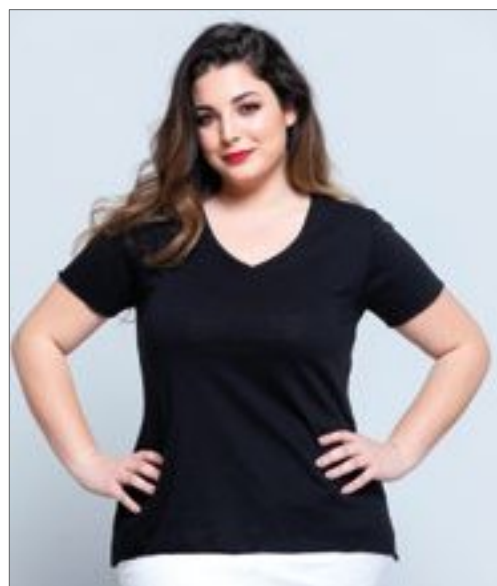

JHK
T-SHIRT

JHK603 | CURVSSLUB Curves Slub T-Shirt Lady

100% bavlna

S (44), M (46), L (48), XL (50/52)

120 g/m²

JHK

BLACK	WHITE

zvonovitý tvar | Jednoduchý žerzej | Výštrih do V | Rukávy a spodní část nedokončené | Límeček pásky | 1x1 žebrovaný límeček

Colour	Sizes	1	from 100	from 1000
White	S - XL	206,00	178,00	168,00
Black	S - XL	238,00	206,00	193,00