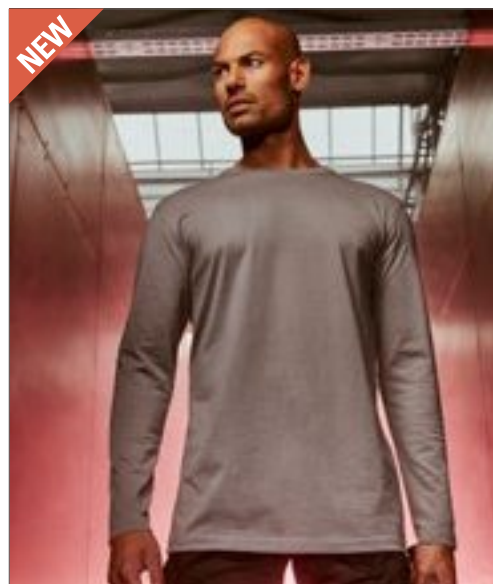

CD4097 | 4097 **Men's T-Shirt Longsleeve**

60% bavlna / 40% polyester
S, M, L, XL, XXL, 3XL, 4XL, 5XL
180 g/m²

BLACK	CHARCOAL (SOLID)	COBALT BLUE	FOREST
GRANAT	NAVY	STEEL GREY	WHITE

Tričko s dlouhým rukávem | Smíšené materiály | Jednoduchý žerzej | Boční švy | Očko uvnitř postranního švu | Úzké žebrované manžety s elastanem | Bavlna s dlouhými vlákny a polyester s technologií dopřídání VORTEX® | Velmi hladký povrch | Odolné proti žmolkování | Zesílené ramenní švy a dvojitě švy | Popruh u krku | Minimální sražení | Jednoduchá péče | Směrnice: ČSN EN ISO 15797 (postupy průmyslového praní a doúpravy)

Colour	Sizes	1	from 100	from 1000
Coloured	S - XXL	420,00	408,00	379,00
Coloured	3XL	483,00	469,00	436,00
Coloured	4XL	556,00	540,00	501,00
Coloured	5XL	666,00	647,00	601,00