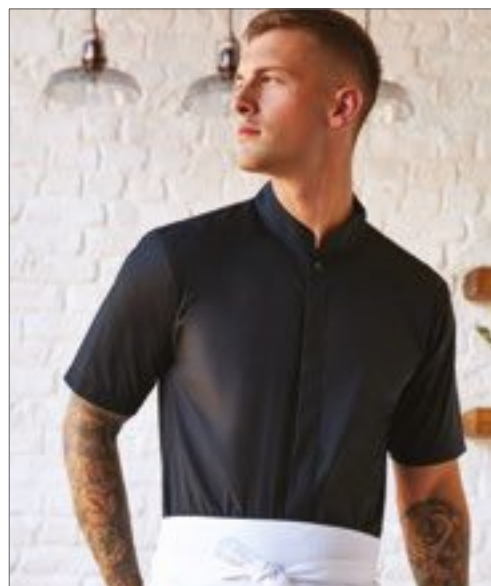

KUSTOM K13
bargear

STRETCH

K122 | KK122 **Men's Tailored Fit Bar Shirt Mandarin Collar Short Sleeve**

57% bavlna / 40% polyester / 3% elastan

37 (S/14H), 38/40 (M/15-15H), 41/42 (L/16-16H), 43/44 (XL/17-17H), 45/47 (XXL/18-18H)
120 g/m²

Bargear

BLACK

Košilový lem | Roztáhnout látku pro pohodlí | Skrytá cedule | Měkký tavený asijský límec | Náhradní knoflík

Colour	Sizes	1	from 24	from 240
Black	37 - 45/47	969,00	871,00	828,00

Colour	Sizes	1	from 24	from 240
Black	37 - 45/47	900,00	809,00	768,00