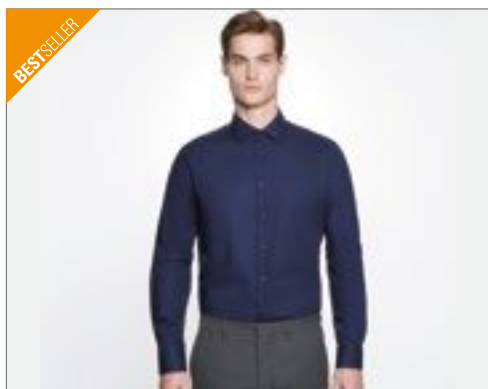

BESTSELLER

seidensticker

SN021000 | 021000/241600 **Men's Shirt Shaped Fit Longsleeve**

100% bavlna
37, 38, 39, 40, 41, 42, 43, 44, 45, 46
120 g/m²

Seidensticker

ANTHRACITE	BLACK	DARK BLUE	MID BLUE
SKY BLUE	WHITE		

Pánské tričko Seidensticker ze 100% bavlny | Neželezné | Límeček typu Kent | Manžeta s dvojitým knoflíkem s nastavitelnou šířkou (kombinované manžety v rohu) | Tvarovaný střih | Symbol černé růže na horním rukávu

Colour	Sizes	1	from 8	from 80
Coloured	37 - 46	1.873,00	1.748,00	1.561,00