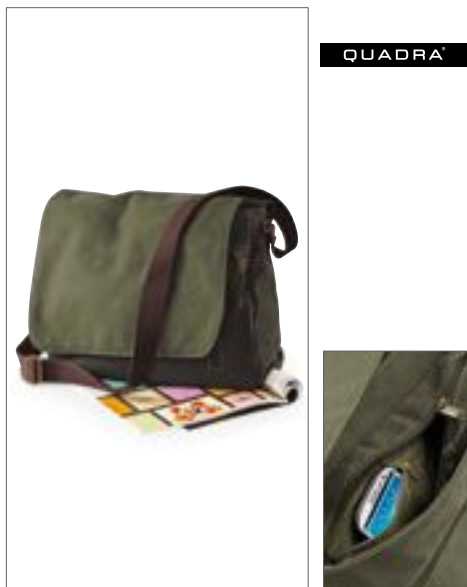

QUADRA

QD610 | QD610

Vintage Canvas Despatch Bag

40 x 30 x 12 cm

Quadra

SAHARA VINTAGE BLACK VINTAGE LIGHT GREY
VINTAGE MILITARY GREEN VINTAGE OXFORD NAVY

Umyté plátno | Starožitné mosazné kování | Nastavitelný ramenní popruh | Polstrovaná základna | Hlavní komora na zip | Dvojitě kapsy zadního pouzdra | Uzavření Rip-Strip™ | Více kapes na zip | Kapacita: 14 litrů | Dodávka bez dekorace / obsahu