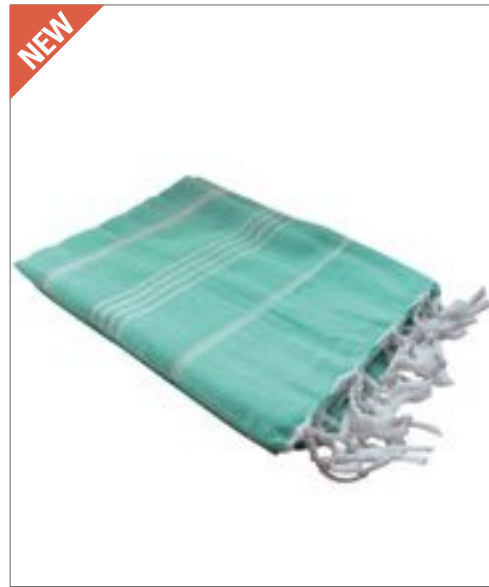

NEW

printwear®

NT2022 Haman-Hand Towel

100% bavlna
180 x 100 cm (Length x Width)
270 g/m²

BLUE	GREY	MINT GREEN	ORANGE
RED	ROSE		

Kontrastní bílé pruhy | Střapce podél okraje

Colour	Sizes	1	from 30	from 300
Coloured	180 x 100 cm	490,00	406,00	379,00

ARTG

HAMAMZZ®

AR056 | AR056 Hamamzz® Marmaris De Luxe Towel

100% bavlna
100 x 180 cm
240 g/m²

A&R

GRAPHITE/WHITE	LIGHT BLUE/WHITE
LIGHT GREY/WHITE	LIGHT ORANGE/WHITE
LIGHT PINK/WHITE	LIGHT PURPLE/WHITE
LIGHT YELLOW/WHITE	MINT GREEN/WHITE
NAVY BLUE/WHITE	SAND/WHITE

Vyrobena ze 100% bavlny | Lze skládat do velmi kompaktního balení | Hamamzzovy hamamety jsou tradičně tkané v Turecku | Střapce jsou zkroucené a ručně vázané | Jsou možné malé chyby na webu a patří k produktu a mohou se lišit podle barvy a hmotnosti.

Colour	Sizes	1	from 50	from 500
Coloured	100 x 180 cm	832,00	713,00	694,00