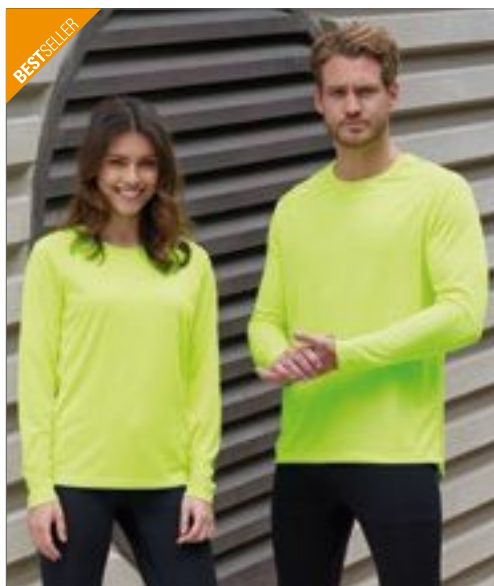

L02071 | 02071 **Men's Long-Sleeve Sports T-Shirt Sporty**

100% polyester
S, M, L, XL, XXL, 3XL
140 g/m²

SOL'S

AQUA	BLACK	FRENCH NAVY	NEON GREEN
NEON YELLOW	RED	ROYAL BLUE	WHITE

Kulatý výstřih | Řezané a šité | Vazba na límec | Odtrhněte štítek