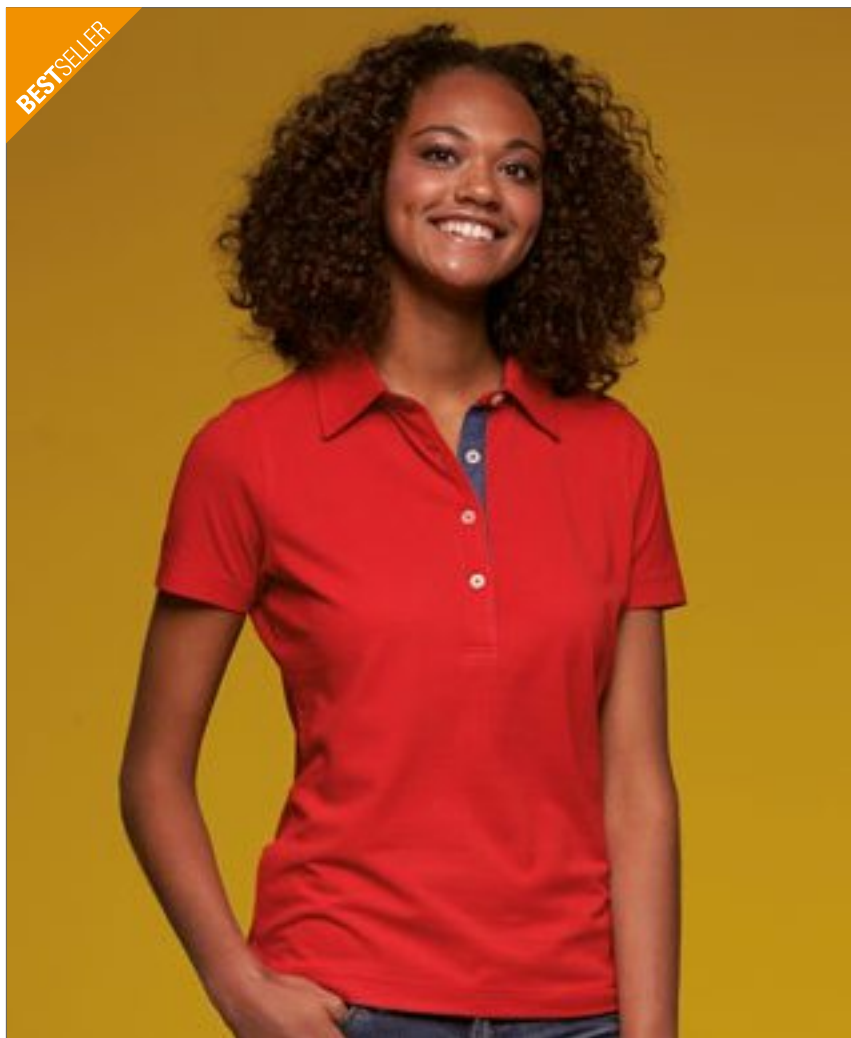

BESTSELLER