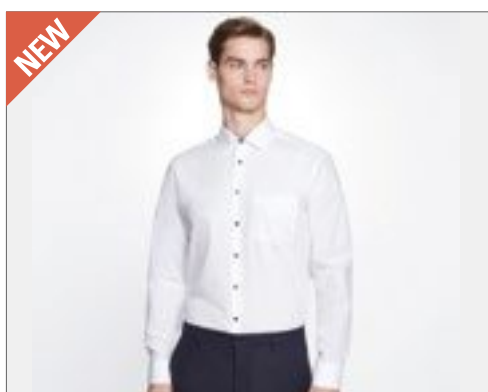

NEW

seidensticker

SN193690 | 193690 **Men's Shirt Poplin Regular Fit Longsleeve**

100% bavlna
38, 39, 40, 41, 42, 43, 44, 45, 46, 47, 48
120 g/m²

Seidensticker

WHITE

Neželezné | Límeček typu Kent | Nastavitelné manžety | Popelín | Standardní střih – klasický rovný střih | Dva plisované záhyby vzadu

Colour	Sizes	1	from 8	from 80
White	38 - 48	1.873,00	1.748,00	1.561,00