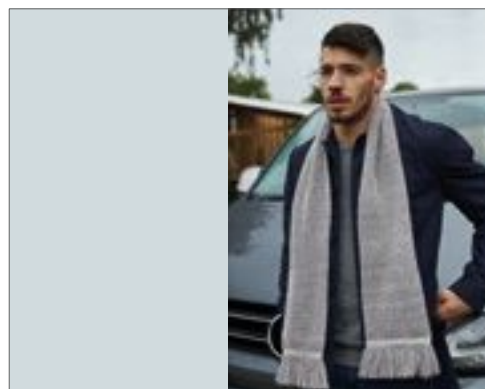

3 kalibrovaná robustní měkká pletenina | Komfortní úsek | Rozměr cca: 30 x 40 cm

Colour	Sizes	1	from 100	from 1000
Coloured	One Size	175,00	141,00	135,00

Beechfield  
ORIGINAL HEADWEAR

**CB470** | B470 **Classic Knitted Scarf**