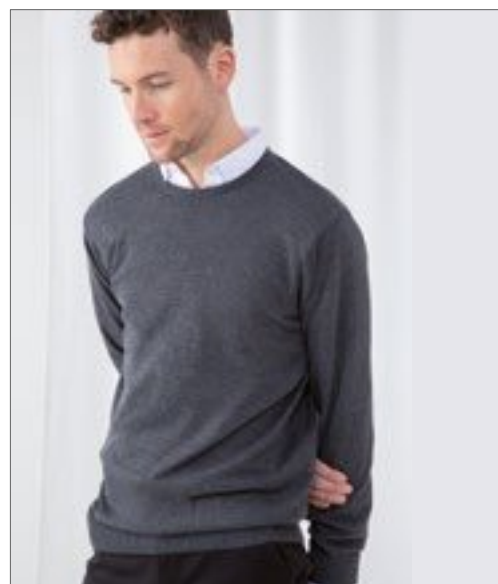

HENBURY

W725 | H725 **Men's Lightweight Crew Neck Jumper**

50% bavlna / 50% akryl
S, M, L, XL, XXL, 3XL, 4XL

Henbury

BLACK	GREY MARL	NAVY

Jemný úplet | 12 měřidla | Nastavitelné rukávy | Polomoderní detail rukávu a krku | 1x1 krční žebro, lem a manžety

Colour	Sizes	1	from 24 (4XL from 12)	from 240 (4XL from 120)
Coloured	S - XL	1.004,00	826,00	773,00
Coloured	XXL	1.058,00	870,00	814,00
Coloured	3XL	1.102,00	906,00	848,00
Coloured	4XL	1.102,00	906,00	848,00