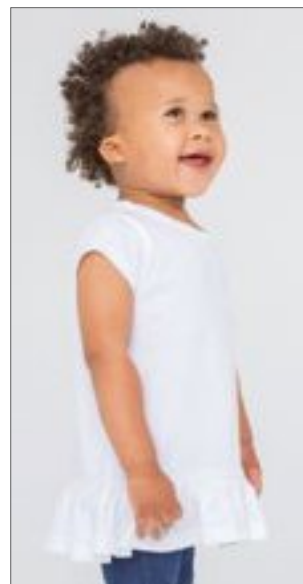

larkwood
Baby and Toddler Collection

LW026 | LW026

Girls Frill T Shirt

100% bavlna
0/6, 6/12, 12/18, 18/24, 24/36 měsíců, 3/4 let
160 g/m²

Larkwood

WHITE

Výstřih vzadu na zapínání knoflíčkem | Zapínání na knoflíky vzadu na krku | Krátké rukávy | Hluboký límeček na lemu | Jednoduchý žerzej | Pouze karta Velikost

Colour	Sizes	1	from 100	from 1000
White	0-6 months - 3-4 years	336,00	276,00	265,00