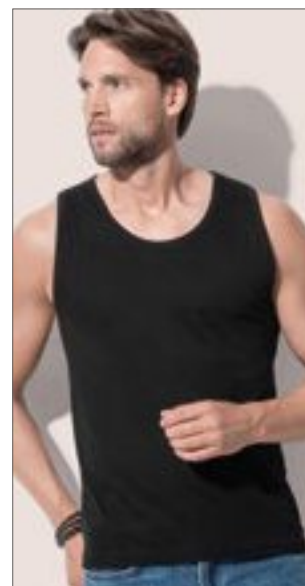

Stedman® collection

S264 | ST2800 **Classic-T Tank Top**

100% bavlna

S, M, L, XL, XXL

155 g/m²

Stedman®

BLACK OPAL	WHITE

Bavlna s proužkem | Límec s vázáním žeber | Trubková tkanina | Lze práť při 40 ° C

Colour	Sizes	1	from 96	from 960
White	S - XXL	125,00	110,00	103,00
Black Opal	S - XXL	158,00	138,00	129,00