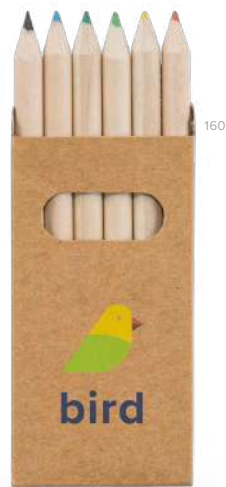

Bird — 91750

Kartónová krabička s 6 pastelkami.

∩ 45 x 90 x 9 mm

✂ SCR - 40 x 50 mm

€ 0,16