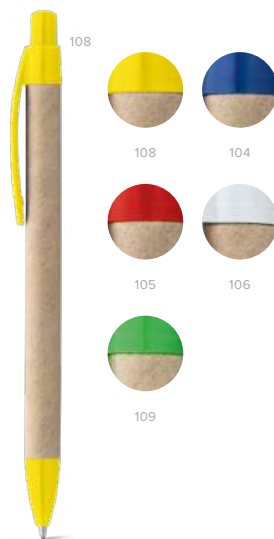

∅ 11 x 139 mm

PDP - 60 x 6 mm

€ 0,60

Papyrus — 91621

Gulôčkové pero z ABS a kraftovaného papiera s dotykovou špičkou.

∅10 x 115 mm

PDP - 50 x 6 mm

€ 0,33