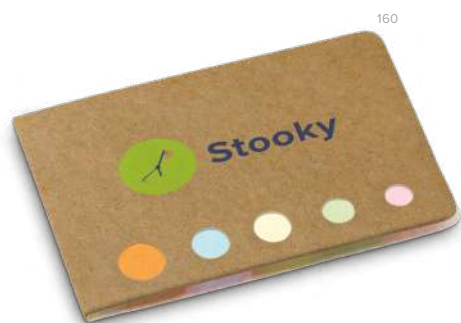

PDP - 50 x 7 mm

€ 0,38

11:30

Lewis

93426

📄 39

**Eliot – 93792**

Kancelárska sada s poznámkovým blokom (160 linkovaných listov z recyklovaného papiera), 6 sadami samolepiacích štítkov (25 štítkov v každej farbe), 1 pravítkom 12cm, 1 guličkovým perom (z hrubého papiera), puzdrom na vizitky a kartónovými doskami s elastickou gumičkou.

↕ 110 x 153 mm

✂ PDP - 30 x 150 mm

€ 1,99

160

106

103

Stooky – 93421

Súprava so samolepiacimi štítkami v 5 súpravách (20 štítkov v každej súprave) a tvrdými doskami.