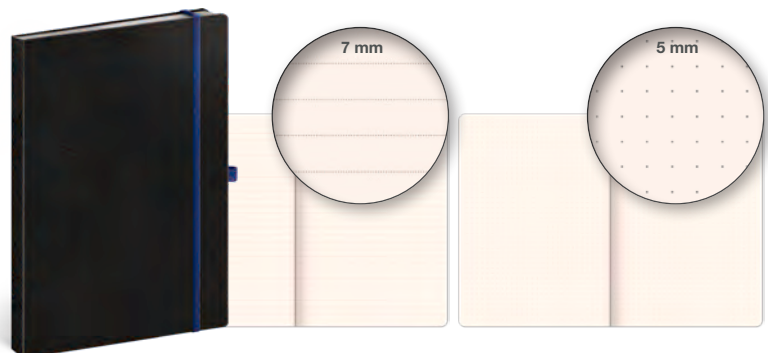

NOTES VIVELLA CLASSIC

ČIERNY/MODRÝ

ROZMERY: 15 × 21 cm

PAPIER: 80 g/m² žltý / 160 strán

VÁZBA: pevná knižná s uzatváraním na gumičku + pútka na pero

BALENIE: 5 ks vo fólii

Kat. č.: A-5982
linajkovany

8 595054 259822

Kat. č.: A-5991
bodkovany

8 595054 259914

5,00 €