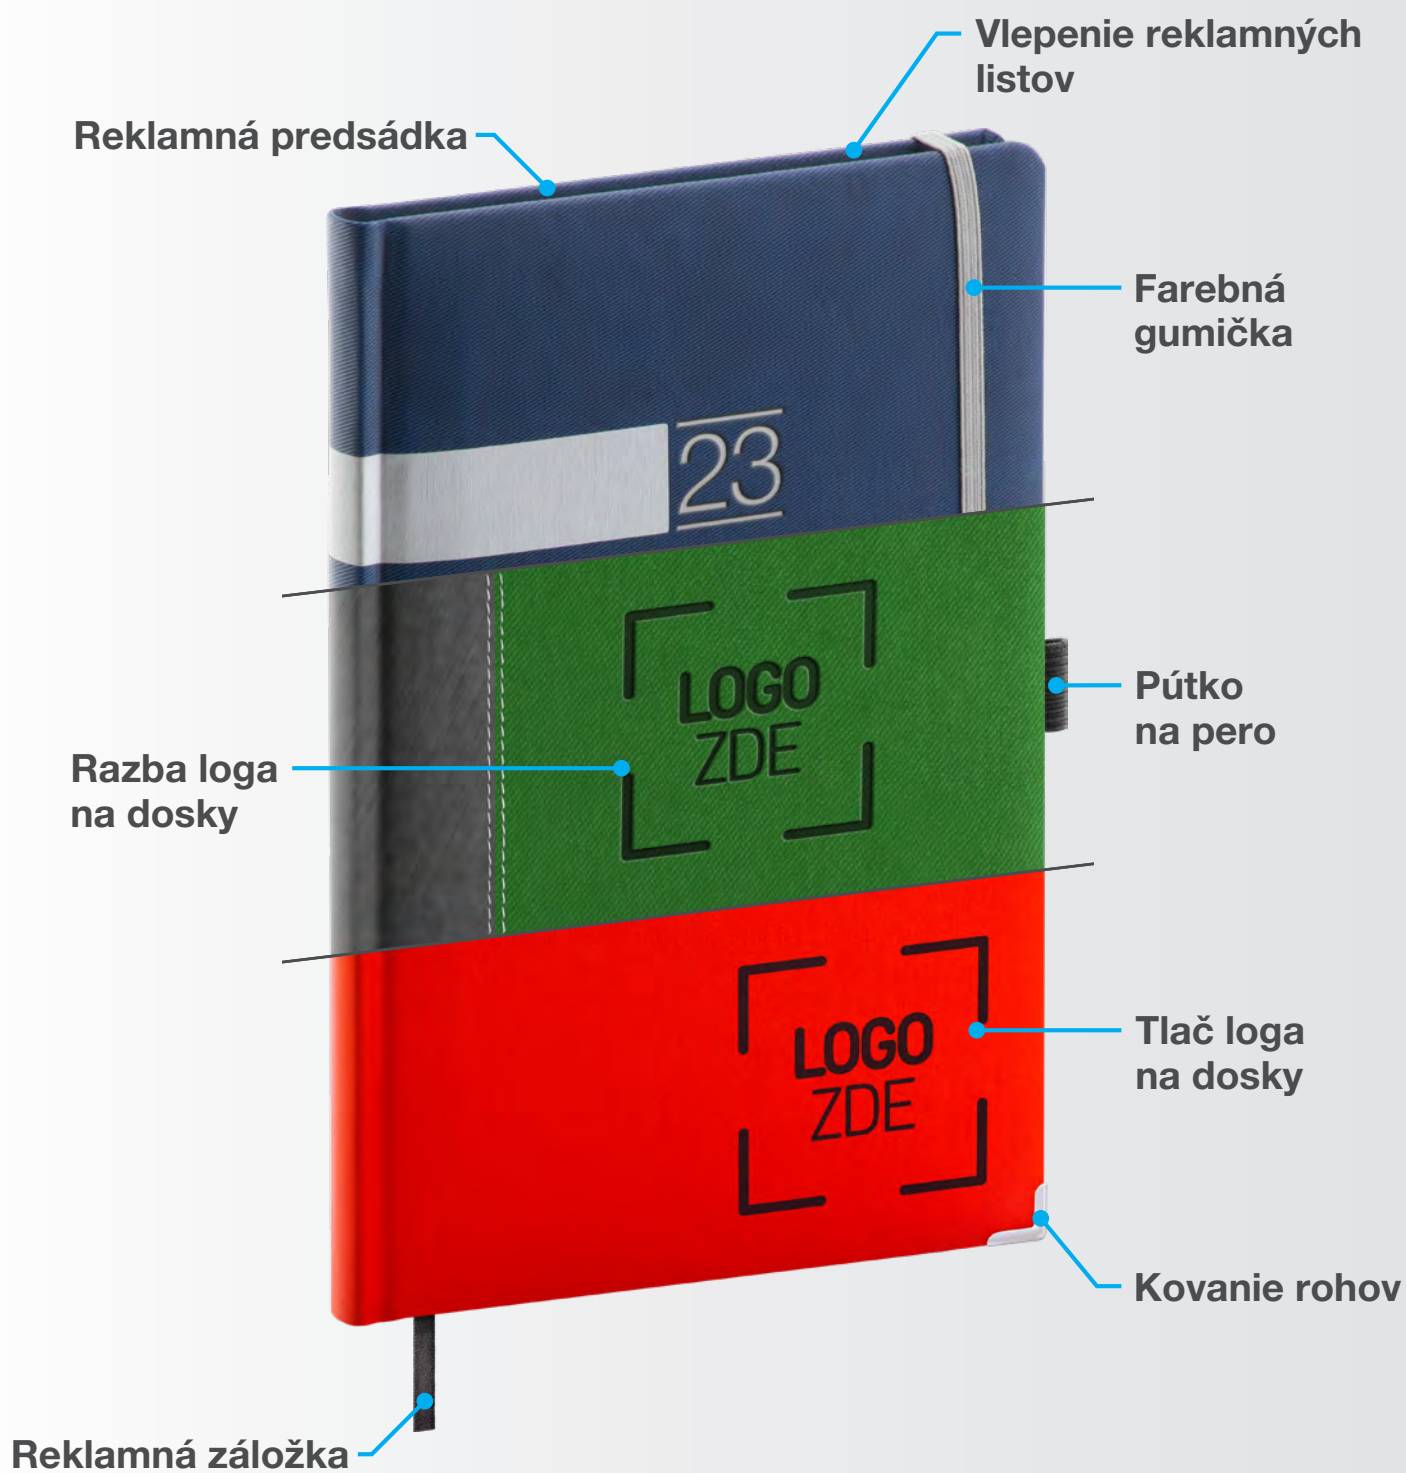

PERSONALIZAČNÉ SLUŽBY