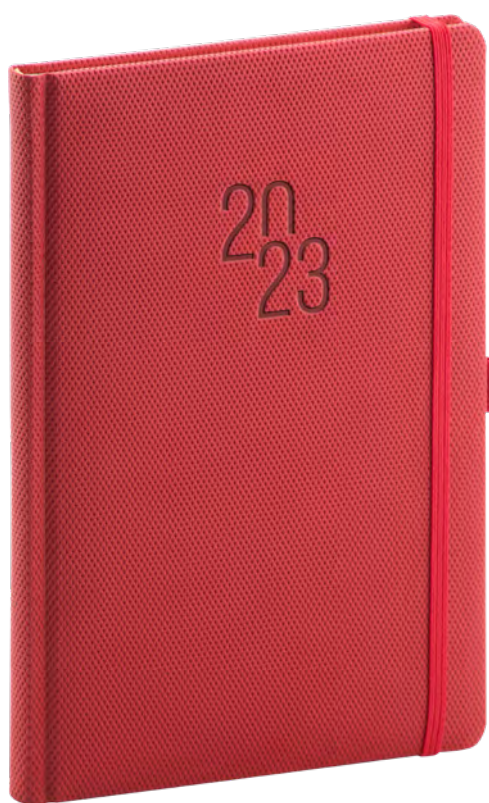

TÝŽDENNÝ A5