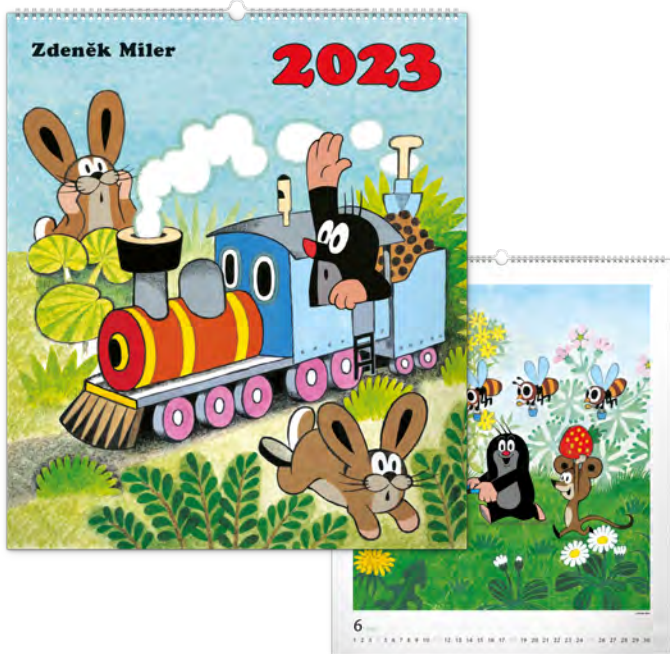

KRTKO

S ČESKÝMI A SLOVENSKÝMI MENAMI

ROZMERY: 12 × 48 cm
PAPIER: 150 g/m²
KALENDÁRIUM: 2-jazyčné (CZ, SK) / 14 listov
VÁZBA: dvojitá špirála
BALENIE: jednotlivito vo fólii; 20 ks ve fólii

Kat. č.: PGN-30934

EXCLUSIVE

4,70 €

© Zdeněk Miler

KRTKO

ROZMERY: 48 × 56 cm
PAPIER: 170 g/m²
KALENDÁRIUM: neutrálni / 14 listov
VÁZBA: dvojitá špirála
BALENIE: jednotlivito vo vrecku; 10 ks v škatuli

Kat. č.: PGN-30933

EXCLUSIVE

13,40 €

© Zdeněk Miler