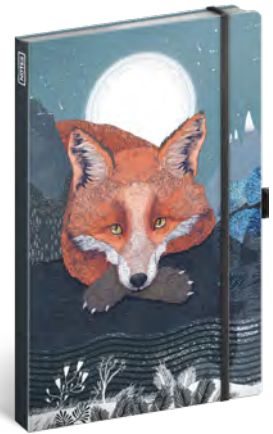

ANIMALIUM

A-8431

8 595054 284312