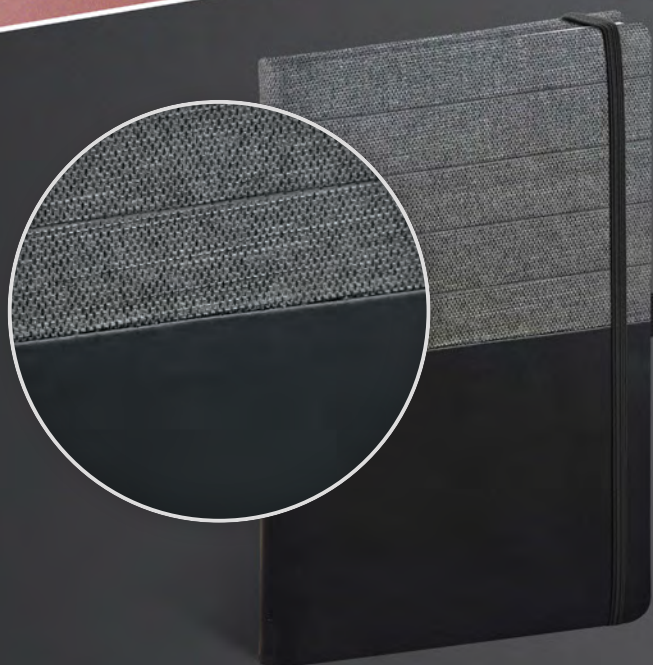

NOTESY ZAMAT
S PŘÍJEMNÝM
ZAMATOVÝM
POVRCHOM
DOPLNĚNÝM RAZBOU

NOTES HARDY

HNEDÝ

ROZMERY: 13 × 21 cm

PAPIER: 100 g/m² žltý / 172 strán

VÁZBA: pevná knižná s kapsičkou na zips + pútko na pero

BALENIE: 5 ks vo fólii