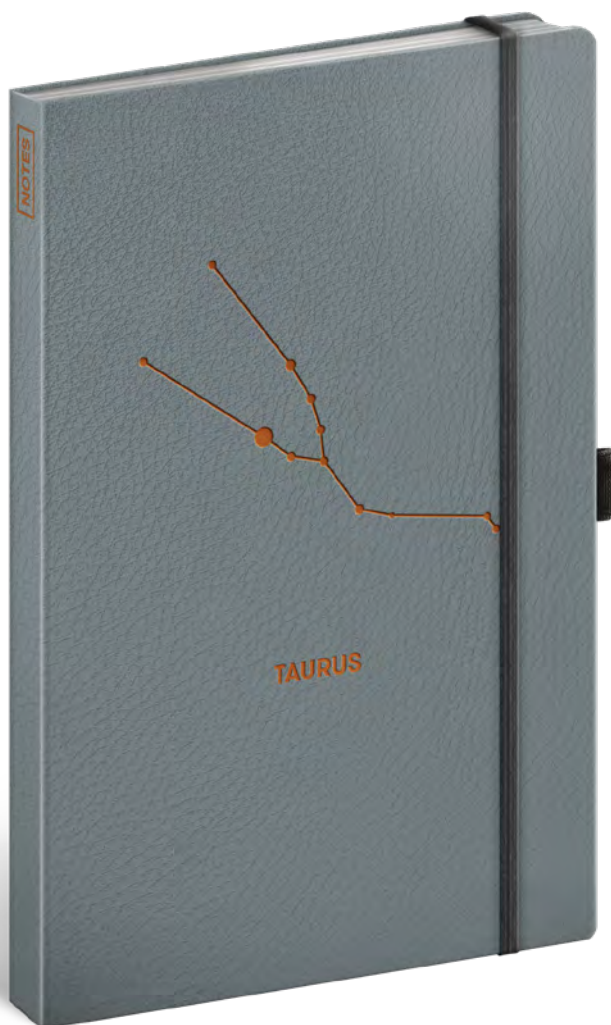

LINAJKOVANÉ NOTESY

Luxusný notes v pevných doskách a s uzatváraním na gumičku, vnútorná kapsa na navštívenky.

ROZMERY: 13 × 21 cm

ROZSAH: 172 vnútorných strán na žltom papieri

PAPIER: 100 g/m²

LAYOUT: linajkovaný

VÁZBA: pevná knižná s uzatváraním na gumičku + pútko na pero

BALENIE: 5 ks vo fólii

6,70 €