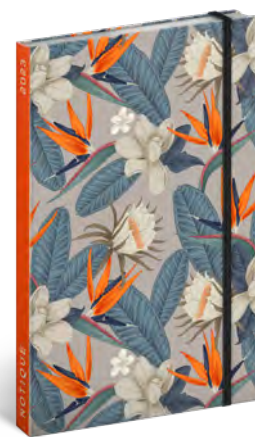

LISTY

PGD-31659-V (CZ, SK, HU, PL, RU, EN)

8 595689 316594