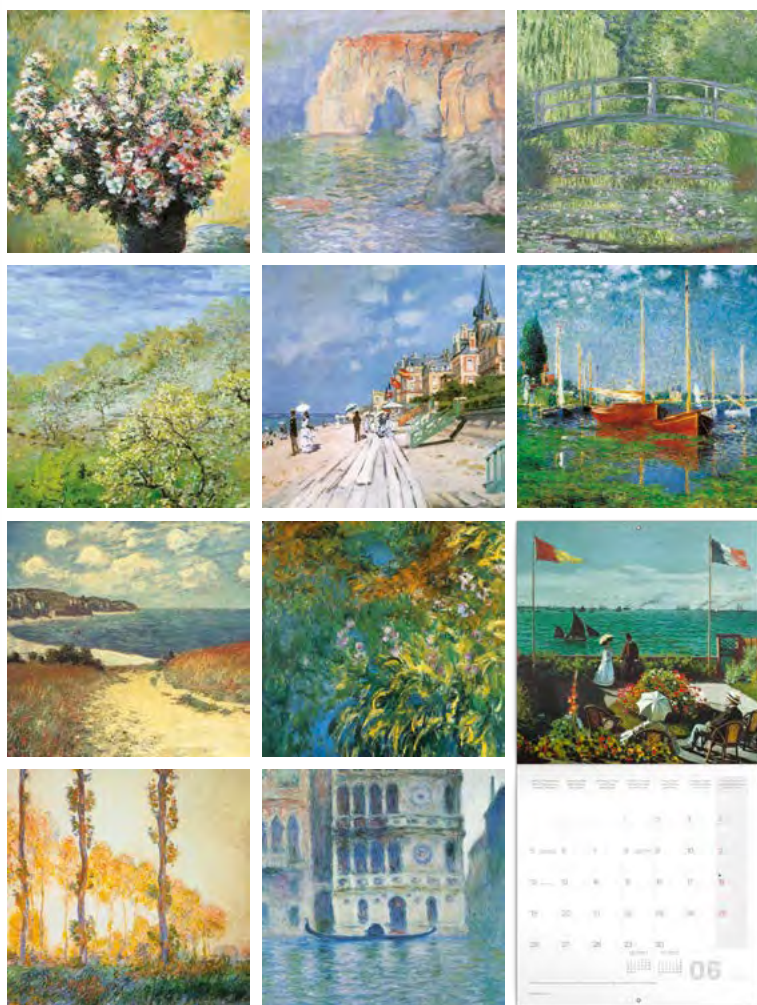

Kat. č.: **PGP-30947-V**
 (EN, PL, HU, RU, CZ, SK)

Kat. č.: **PGP-30947-Z**
 (EN, DE, ES, FR, IT, NL)

8 595689 309473

8 595689 309480

6,70 €

VINCENT VAN GOGH

ROZMER: 30 × 30 cm / otvorený 30 × 60 cm
PAPIER: titulná stránka 250 g/m² – vnútorné listy 135 g/m²
KALENDÁRIUM: 6-jazyčné / 16-mesačný kalendár / 14 listov
VÁZBA: šitá V1
BALENIE: jednotlivito vo fólii; 50 ks v škatuli