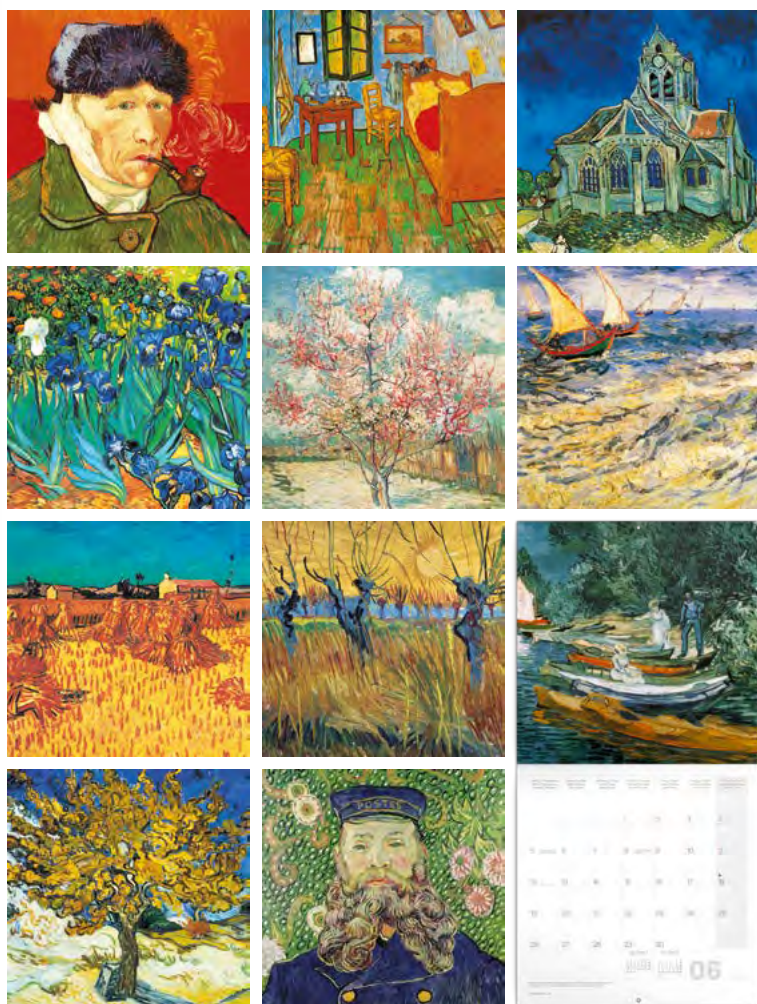

VINCENT VAN GOGH

ROZMER: 30 × 30 cm / otvorený 30 × 60 cm
PAPIER: titulná stránka 250 g/m² – vnútorné listy 135 g/m²
KALENDÁRIUM: 6-jazyčné / 16-mesačný kalendár / 14 listov
VÁZBA: šitá V1
BALENIE: jednotlivito vo fólii; 50 ks v škatuli

Kat. č.: **PGP-30949-V**
(EN, PL, HU, RU, CZ, SK)

Kat. č.: **PGP-30949-Z**
(EN, DE, ES, FR, IT, NL)

8 595689 309497

8 595689 309503

6,70 €