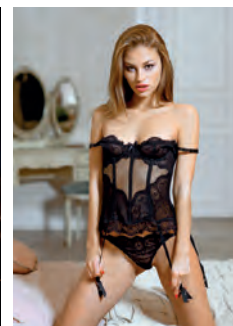

ROMANTIC GIRLS

ROZMERY: 33 × 46 cm
PAPIER: 150 g/m²
KALENDÁRIUM: neutrálne / 14 listov
VÄZBA: dvojitá špirála
BALENIE: jednotlivito v taške; 20 ks v škatuli
PLOCHA NA POTLAČ: 33 × 6 cm

Kat. č.: PGN-30892-L

6,70 €