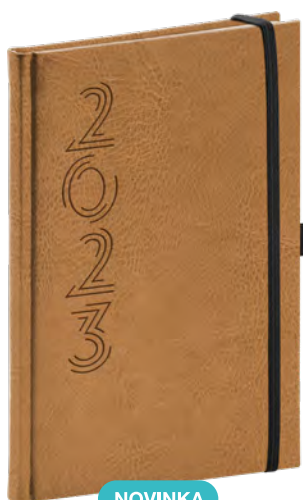

NOVINKA

BÉŽOVÝ