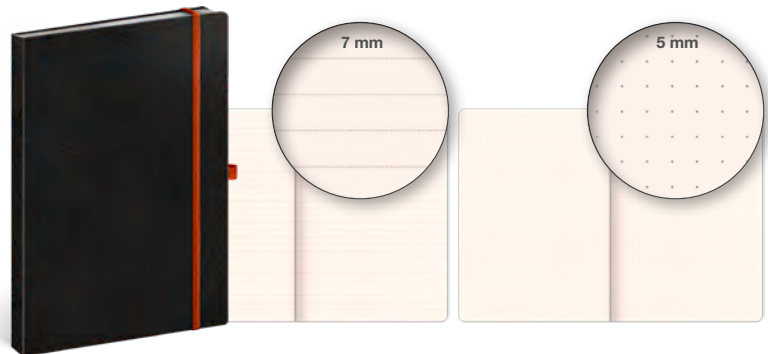

NOTES VIVELLA CLASSIC

ČIERNY/ORANŽOVÝ

ROZMERY: 15 × 21 cm

PAPIER: 80 g/m² žltý / 160 strán

VÁZBA: pevná knižná s uzatváraním na gumičku + pútka na pero

BALENIE: 5 ks vo fólii

Kat. č.: A-5980
linajkovany

8 595054 259808

Kat. č.: A-5989
bodkovany

8 595054 259891

5,00 €