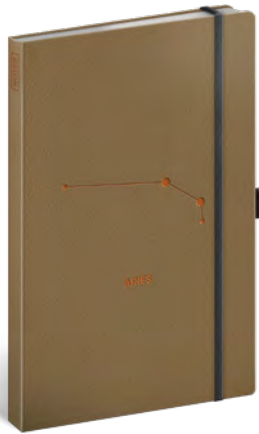

ZVEROKRUH BARAN

A-8417

8 595054 284176