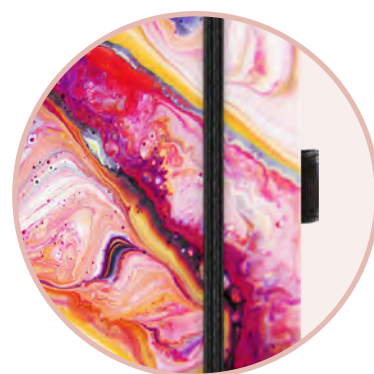

Kat. č.: PGS-32172

NOVINKA

7,00 €

NOTIQUE

Linajkované notesy

Luxusný notes v pevných doskách a s uzatváraním na gumičku, vnútorná kapsa na navštívenky a pútko na pero.

ROZMERY 13 × 21 cm

Rozsah	172 vnútorných strán na žltom papieri
Papier	100 g/m ²
Usporiadanie	linajkovaný
Väzba	pevná knižná s uzatváraním na gumičku + pútko na pero
Balenie	5 ks vo fólii