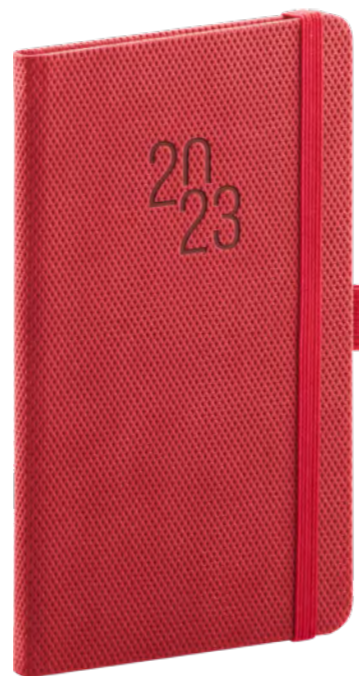

DENNÝ A5

TÝŽDENNÝ A5

VRECKOVÝ

MODRÝ

ČERVENÝ

NOVINKA

SIVÝ

DENNÝ A5 / 15 × 21 cm