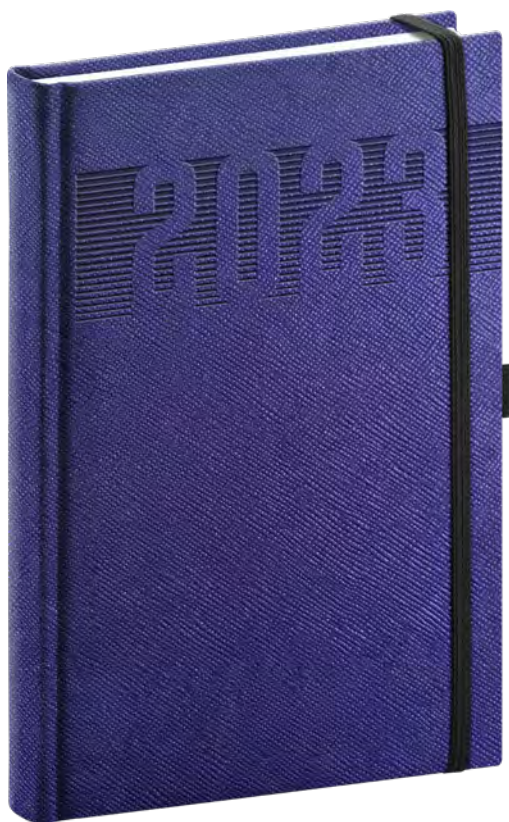

SILHOUETTE

Povrch diára má jemnú štruktúru a je vhodný na všetky typy raziieb. Dosky s výrazným letopočtom sú doplnené pevnou gumičkou a pútkom na pero.

Diár je dostupný vo variantoch denný alebo týždenný rozvrh s česko-slovenským kalendárom a doplnkovou angličtinou, nemčinou, maďarčinou a ruštinou.

OBSAHUJE:

- kalendárium od decembra 2022
- osobné údaje
- mesačný plánovací kalendár 2023 (len pri formáte dennom a týždenom A5)
- mesačný plánovací kalendár 2024 (len pri formáte dennom a týždenom A5)
- ročný plánovací kalendár 2023 – 2024
- pracovný plánovací kalendár
- sviatky Českej a Slovenskej republiky a medzinárodné sviatky
- rozšírený zoznam českých mien a zoznam slovenských mien
- mapu Českej a Slovenskej republiky (len pri formáte dennom a týždenom A5)

DENNÝ A5