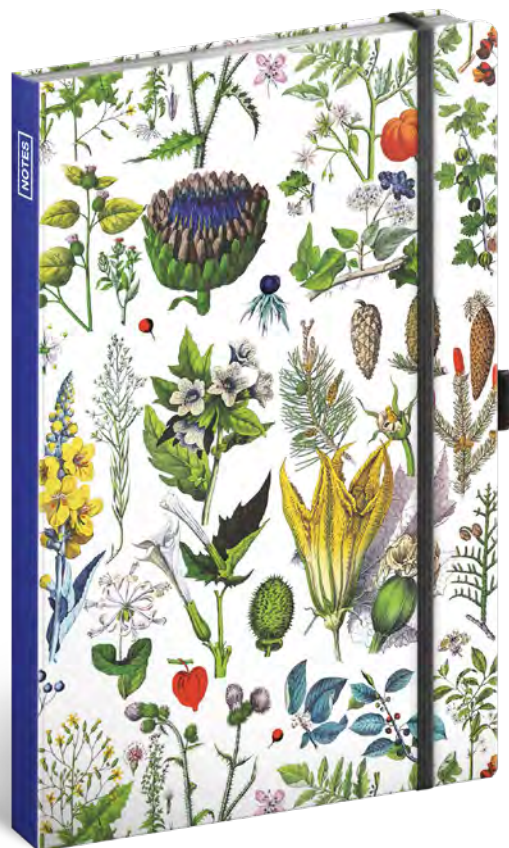

ZÁBAVNÝ NOTES BYLINKY KATEŘINY WINTEROVÉ

ROZMERY: 13 × 21 cm

ROZSAH: 172 vnútorných strán na žltom papieri

PAPIER: 100 g/m²

LAYOUT: linajkovany

VÁZBA: pevná knižná s uzatváraním na gumičku + pútko na pero

BALENIE: 5 ks vo fólii

Kat. č.: A-30318

8,40 €

EXCLUSIVE