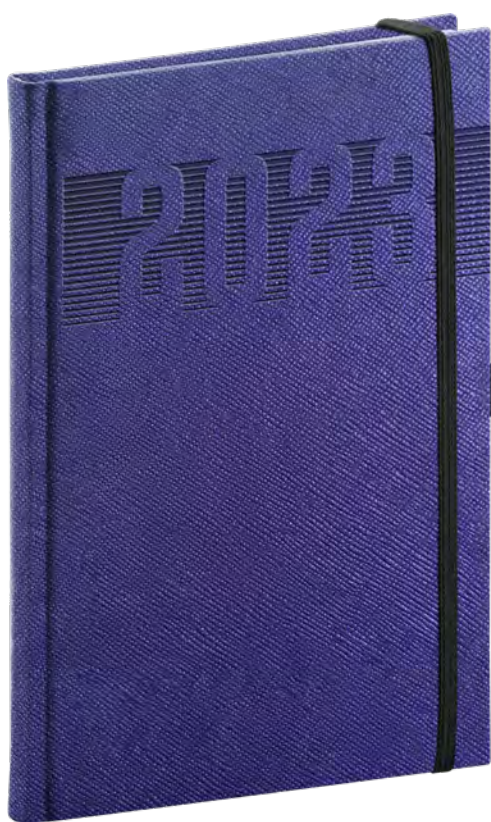

TÝŽDENNÝ A5