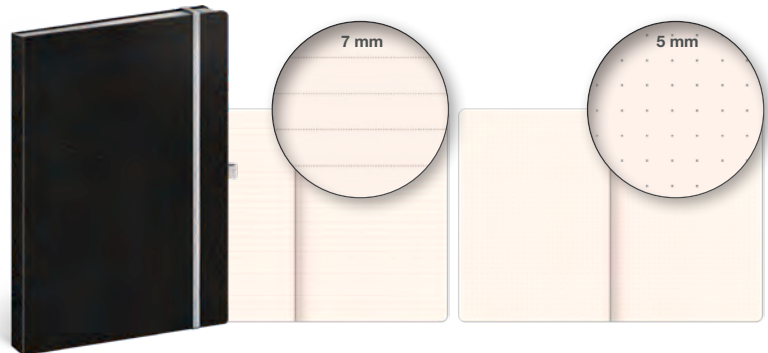

NOTES VIVELLA CLASSIC

ČIERNY/BIELY

ROZMERY: 15 × 21 cm

PAPIER: 80 g/m² žltý / 160 strán

VÁZBA: pevná knižná s uzatváraním na gumičku + pútka na pero

BALENIE: 5 ks vo fólii

Kat. č.: A-5981
linajkovany

8 595054 259815

Kat. č.: A-5990
bodkovany

8 595054 259907

5,00 €