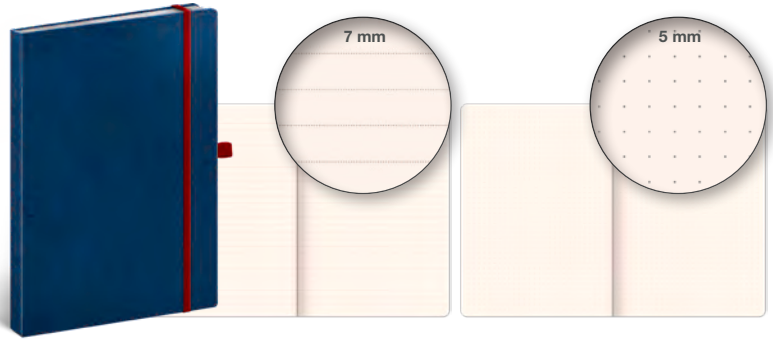

NOTESY S GUMIČKOU

NOTES VIVELLA CLASSIC

MODRÝ/ČERVENÝ

ROZMERY: 15 x 21 cm

PAPIER: 80 g/m² žltý / 160 strán

VÄZBA: pevná knižná s uzatváraním na gumičku + pútko na pero

BALENIE: 5 ks vo fólii

Kat. č.: A-5974

linajkovany

Kat. č.: A-5983

bodkovany

5,00 €

8 595054 259747

8 595054 259839

NOTES VIVELLA CLASSIC

MODRÝ/BIELY

ROZMERY: 15 x 21 cm

PAPIER: 80 g/m² žltý / 160 strán

VÄZBA: pevná knižná s uzatváraním na gumičku + pútko na pero

BALENIE: 5 ks vo fólii

Kat. č.: A-5975

linajkovany

Kat. č.: A-5984

bodkovany

5,00 €

8 595054 259754

8 595054 259846