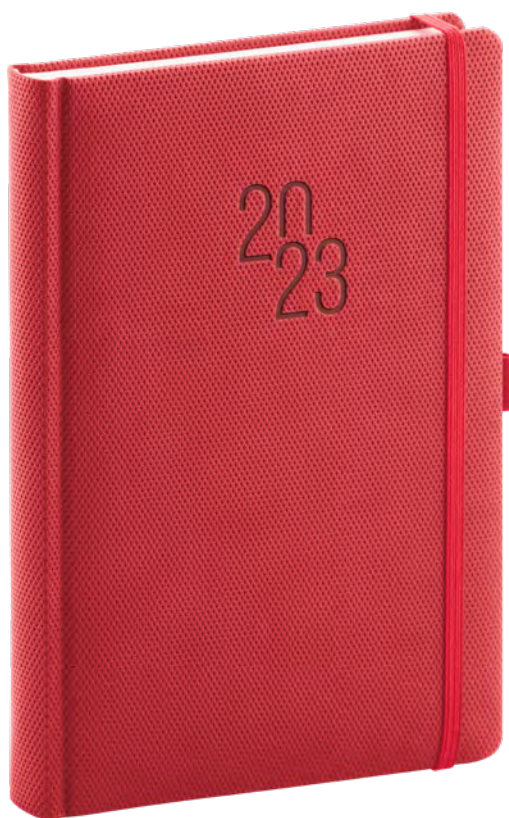

DIAMANTE

Povrch s jemnou štruktúrou pripomínajúcou výbrus diamantu je vhodný na všetky typy raziieb. Diár má zaoblené rohy, pútka na pero a elastickú gumičku, slúžiacu na pevné uzatvorenie.

Diár je dostupný vo variantoch denný alebo týždenný rozvrh s česko-slovenským kalendárom a doplnkovou angličtinou, nemčinou, maďarčinou a ruštinou.

OBSAHUJE:

- kalendárium od decembra 2022
- osobné údaje
- mesačný plánovací kalendár 2023 (len pri formáte dennom a týždenom A5)
- mesačný plánovací kalendár 2024 (len pri formáte dennom a týždenom A5)
- ročný plánovací kalendár 2023 – 2024
- pracovný plánovací kalendár
- sviatky Českej a Slovenskej republiky a medzinárodné sviatky
- rozšírený zoznam českých mien a zoznam slovenských mien
- mapu Českej a Slovenskej republiky (len pri formáte dennom a týždenom A5)

DENNÝ A5

NOVINKA