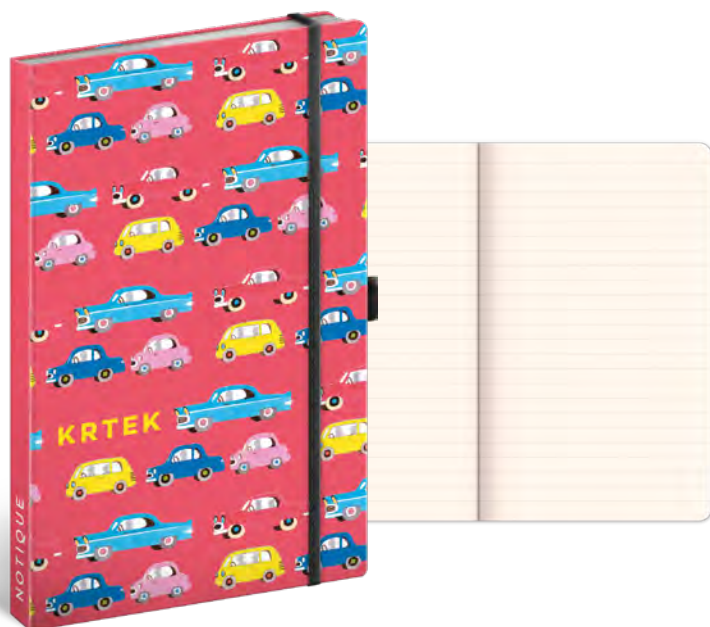

LAPAČ SNOV 2022/2023

PGD-31118 (CZ, SK)

LEOPARD 2022/2023

PGD-31119 (CZ, SK)

NOTIQUE

Rodinná kolekcia Krtko

Plánujete pekné rodinné chvíle a spoločné zážitky alebo synchronizujete plány, povinnosti a záujmy každého člena domácnosti? S tým vám pomôže naša rodinná kolekcia kalendárov a praktických notesov s motívom Krtko, ktorý je českým evergreenom. Do pripravených stĺpcov v kalendári si každý člen rodiny môže zapisovať svoje plány, cesty, krúžky a ďalšie pochôdzky, a zároveň všetko prehľadne uvidíte. Teraz už zostáva len vybrať si ten najvhodnejší formát a poctivo začať. Už žiadne vypytyvanie, kto v ktorý deň vyvenčí psa!