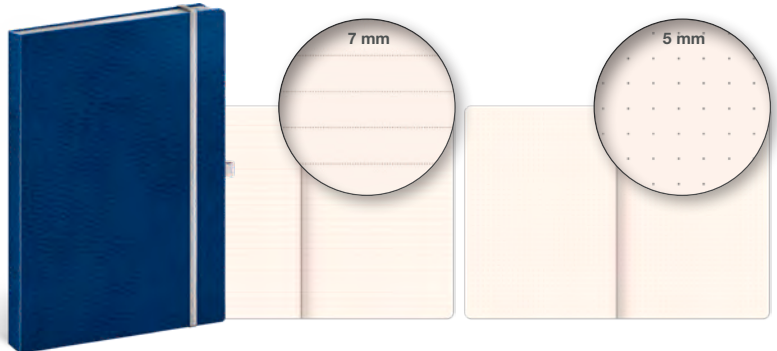

bodkovany

5,00 €

8 595054 259754

8 595054 259846

NOTES VIVELLA CLASSIC

MODRÝ/MODRÝ

ROZMERY: 15 x 21 cm

PAPIER: 80 g/m² žltý / 160 strán