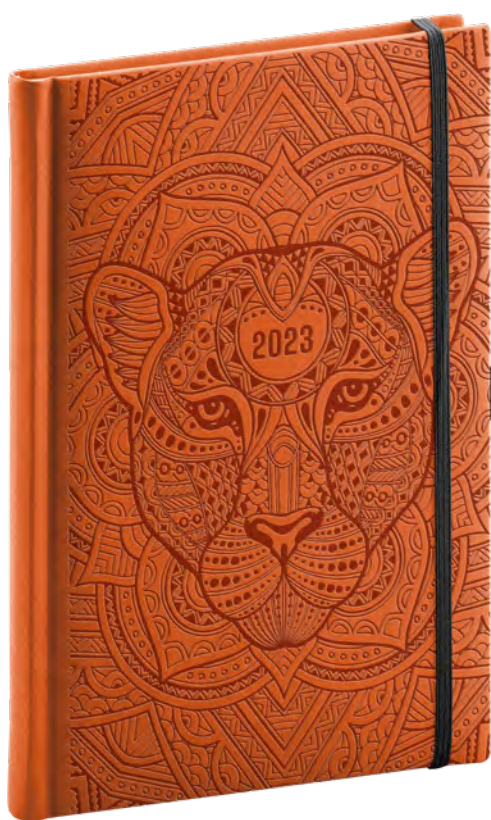

TÝŽDENNÝ A5