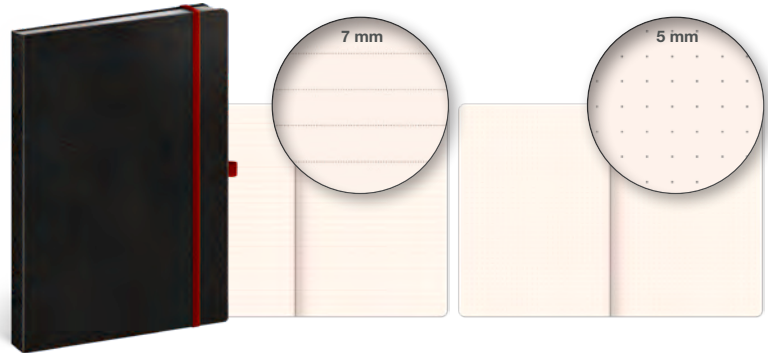

NOTES VIVELLA CLASSIC

ČIERNY/ORANŽOVÝ

ROZMERY: 15 × 21 cm

PAPIER: 80 g/m² žltý / 160 strán

VÁZBA: pevná knižná s uzatváraním na gumičku + pútka na pero

BALENIE: 5 ks vo fólii

Kat. č.: A-5980
linajkovany

8 595054 259808