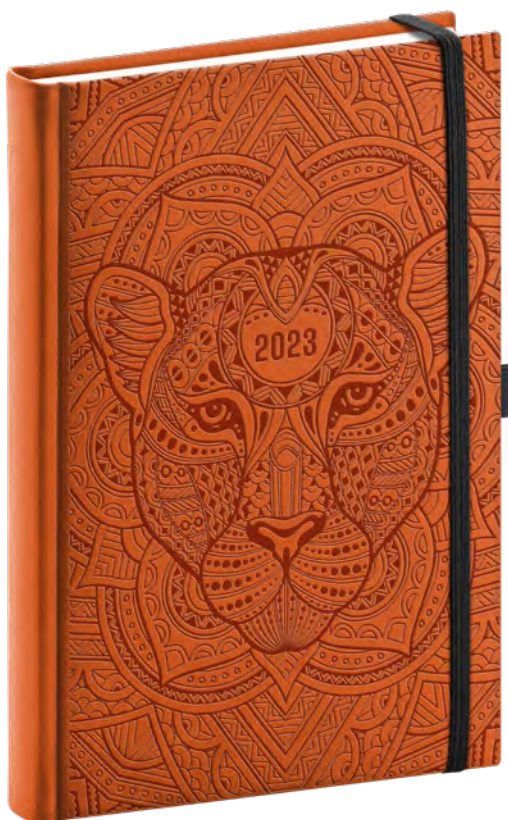

VIVELLA FUN

Povrch imitujúci kožu, na ktorý je možné ľahko raziť aj firemné logá s jemnou štruktúrou. Od kolekcie Classic sa rad Fun líši trendovým štýlom a farebnosťou.

Diár je dostupný vo variantoch denný alebo týždenný rozvrh s česko-slovenským kalendárom a doplnkovou angličtinou, nemčinou, maďarčinou a ruštinou.

OBSAHUJE:

- kalendárium od decembra 2022
- osobné údaje
- mesačný plánovací kalendár 2023 (len pri formáte dennom a týždenom A5)
- mesačný plánovací kalendár 2024 (len pri formáte dennom a týždenom A5)
- ročný plánovací kalendár 2023 – 2024
- pracovný plánovací kalendár
- sviatky Českej a Slovenskej republiky a medzinárodné sviatky
- rozšírený zoznam českých mien a zoznam slovenských mien
- mapu Českej a Slovenskej republiky (len pri formáte dennom a týždenom A5)

DENNÝ A5