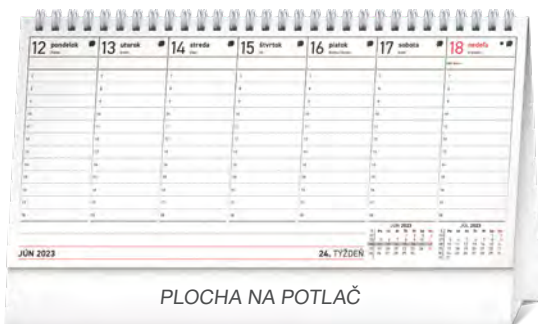

Kat. č.: PGS-31021

8 595689 310219

4,00 €

PLOCHA NA POTLAČ

PLOCHA NA POTLAČ

PLÁNOVACÍ

ROZMERY:	25 × 12,5 cm
PAPIER:	80 g/m ² ofset
KALENDÁRIUM:	slovenské – týždenné / 29 listov (obojsstranná tlač)
VÁZBA / BALENIE:	dvojitá špirála / 10 ks vo fólii
PLOCHA NA POTLAČ:	25 × 2,9 cm