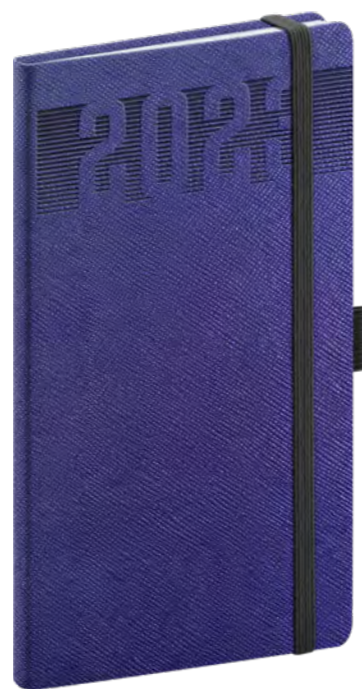

SILHOUETTE

Povrch diára má jemnú štruktúru a je vhodný na všetky typy raziieb. Dosky s výrazným letopočtom sú doplnené pevnou gumičkou a pútkom na pero.

Diár je dostupný vo variantoch denný alebo týždenný rozvrh s česko-slovenským kalendárom a doplnkovou angličtinou, nemčinou, maďarčinou a ruštinou.

OBSAHUJE:

- kalendárium od decembra 2022
- osobné údaje
- mesačný plánovací kalendár 2023 (len pri formáte dennom a týždenom A5)
- mesačný plánovací kalendár 2024 (len pri formáte dennom a týždenom A5)
- ročný plánovací kalendár 2023 – 2024
- pracovný plánovací kalendár
- sviatky Českej a Slovenskej republiky a medzinárodné sviatky
- rozšírený zoznam českých mien a zoznam slovenských mien
- mapu Českej a Slovenskej republiky (len pri formáte dennom a týždenom A5)

VRECKOVÝ