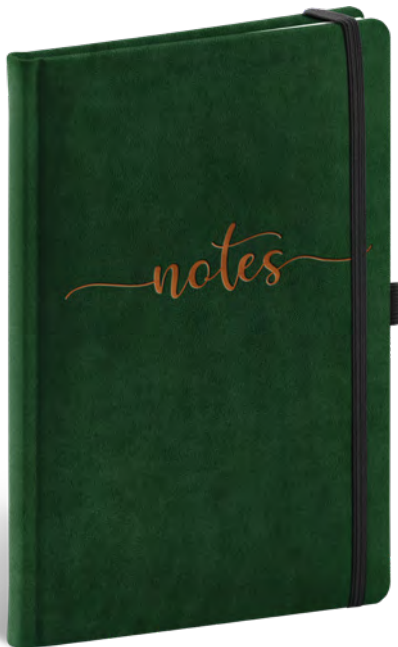

8 mm

NOTES ZAMAT

TYPO

ROZMERY: 13 x 21 cm

PAPIER: 100 g/m² žltý / 172 strán

VÁZBA: pevná knižná s uzatváraním na gumičku + pútko na pero

BALENIE: 5 ks vo fólii

linajkový

Kat. č.: A-8767

8 595054 287672

8,00 €

RAZBA
LOGA
CEZ FOLIU