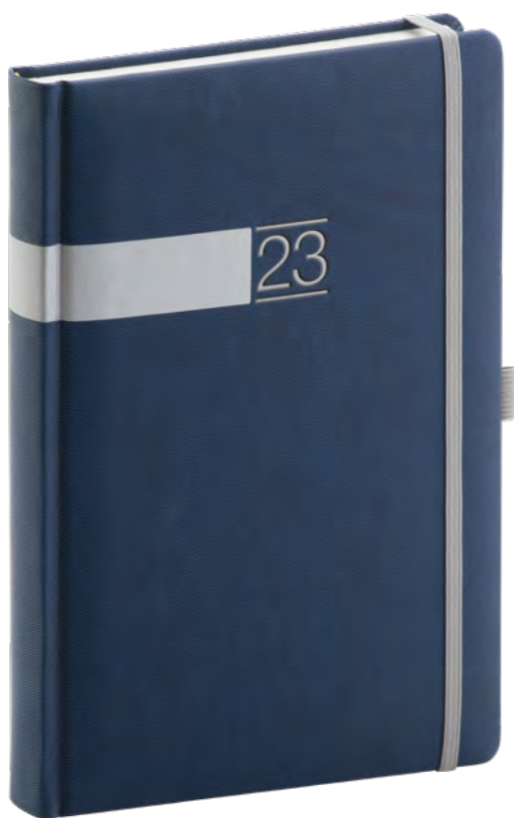

DENNÝ A5

TÝŽDENNÝ A5

VRECKOVÝ

ČIERNO-ZLATÝ

MODRO-STRIEBORNÝ

DENNÝ A5 / 15 × 21 cm

KALENDÁRIUM: 6-jazyčné (CZ, SK, EN, DE, HU, RU) / 352 strán
VÁZBA: pevná knižná
PAPIER: 80 g/m² žltý
BALENIE: 40 ks v škatuli