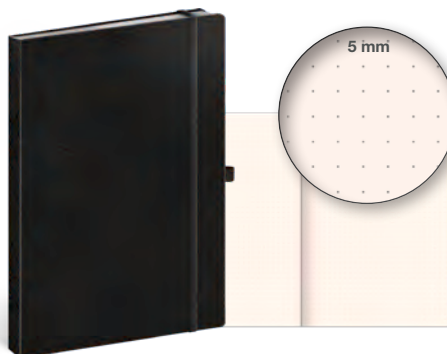

ROZMERY: 15 x 21 cm

PAPIER: 80 g/m² žltý / 160 strán

VÄZBA: pevná knižná s uzatváraním na gumičku + pútko na pero

BALENIE: 5 ks vo fólii

Kat. č.: A-5986

bodkovany

5,00 €

8 595054 259860