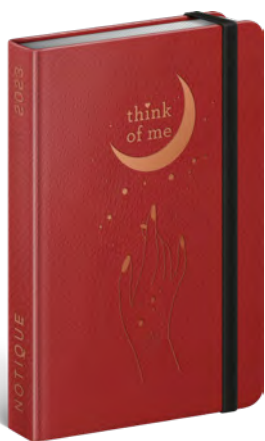

RUKA / T.O.M.

PGD-31147-V (CZ, SK, HU, PL, RU, EN)

8 595689 311476