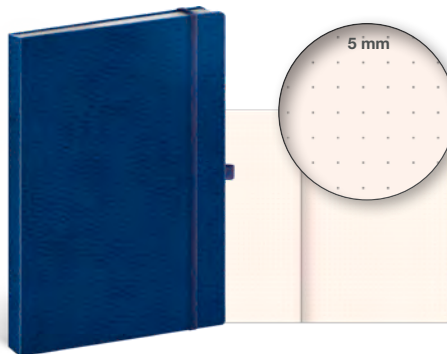

VÄZBA: pevná knižná s uzatváraním na gumičku + pútko na pero

BALENIE: 5 ks vo fólii

Kat. č.: A-5985

bodkovany

5,00 €

8 595054 259853

NOTES VIVELLA CLASSIC

ČIERNY/ČIERNY