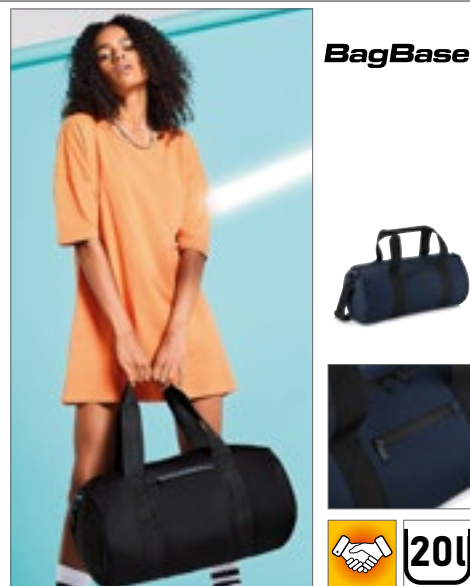

BagBase

BG166 | BG166

Scuba Barrel Bag

94% polyester / 6% elastan
50 x 25 x 25 cm

BagBase

BLACK | NAVY

Odtrhávací štítek pro snadnou změnu designu | Moderní potápěčská tkanina | Hlavní kapsa na zip | Kapsa na zip | Odnímatelný nastavitelný ramenní popruh | Ucha z popruhoviny | Objem: cca. 20 litrů | Dodávka bez obsahu/dekorace