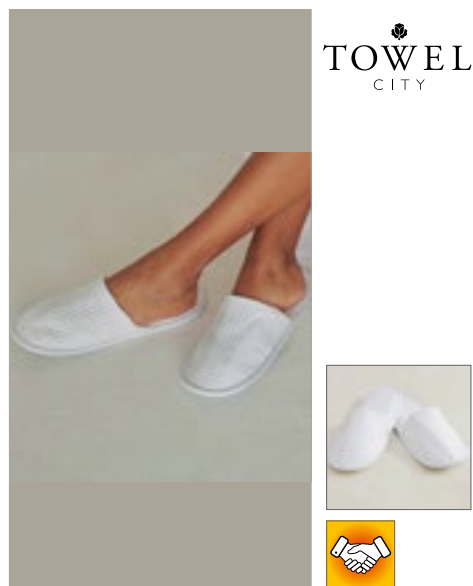

TOWEL CITY

TC64 | TC064

**Classic Terry Slippers - Open Toe**

100% bavlna  
36-41 (4-7), 42-46 (8-11)  
400 g/m<sup>2</sup>

Towel City

NAVY	WHITE
------	-------

Klasické pantofle s otevřenou špičkou | Měkká froté tkanina na ručníky | Podešev z textilie ze směsi