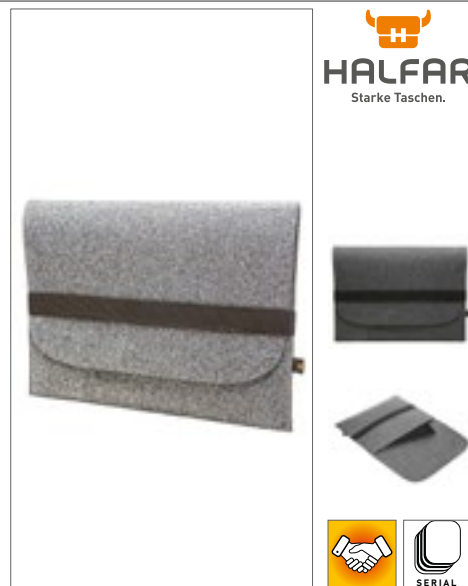

HALFAR
Starke Taschen.

HF9117 | 1809117 **Sleeve ModernClassic M**

plst
33 x 23 cm

Halfar

ANTHRACITE NAVY

Kvalitní plstěné pouzdro vhodné pro notebooky a tablety formátu A4 | Elastický pásek pro uzavření krytu | Obsah/dekorace nejsou součástí balení