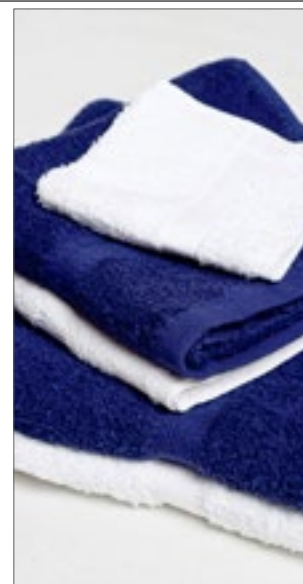

**TOWEL  
CITY**

**TC43** | TC043

**Classic Hand Towel**

100% bavlna  
**50 x 90 cm**  
400 g/m<sup>2</sup>

Towel City

NAVY	WHITE
------	-------

Klasický, odolný ručník ze 100 % kruhově dopřádaného bavlněného froté | Lemování se vzorem rybí kosti | 2 lemy vpředu a vzadu 2,5 cm | Poutko ve středu na kratší straně