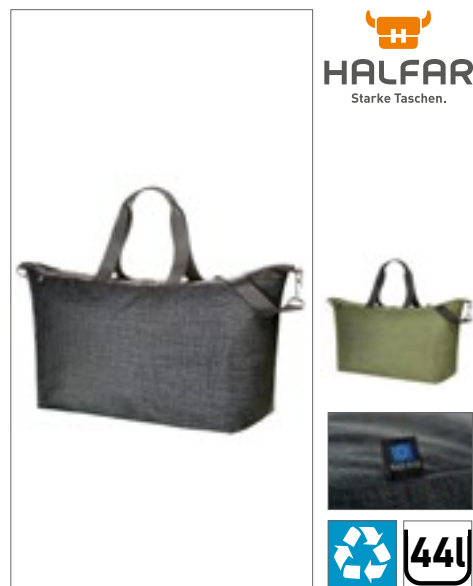

**HALFAR**  
Starke Taschen.

**HF4032** | 1814032 **Sport/Travel Bag Elegance**

polyester  
50 x 35 x 20 cm

Halfar

**BLACK/GREY-SPRINKLE**

Velký hlavní prostor s obousměrným zipem | Polstrovaná přední a zadní strana | Pevná vložka základny | Vnitřní organizér na zip | Velká přední kapsa na zip | Velký zadní prostor na zip uvnitř | Ochranné cvočky na základně | Rukojeti | Odnímatelný ramenní popruh s nastavitelnou délkou se šitou ramenní podložkou | Obsah/dekorace nejsou součástí balení