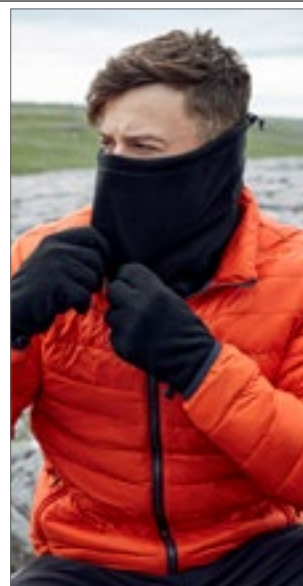

Beechfield®
ORIGINAL HEADWEAR

CB280R | B280R Recycled Fleece Snood

100% polyester
One Size

Beechfield

BLACK FRENCH NAVY MUSTARD
PETROL STEEL GREY

100% recyklovaný polyester | Odpovídá přibližně 1,5 použité PET lahve | Ultra termo tkanina | Ploché švy | Úprava proti žmolům | Přiléhavý design | Stahovací šňůrka vhodná na rukavice | Elastická stahovací šňůra s pojistkou | Odtrhávací cedulka | Společnost Beechfield neposkytuje žádné záruky, ať výslovné nebo předpokládané, že produkt zabraňuje infekci nebo přenosu virů nebo onemocnění