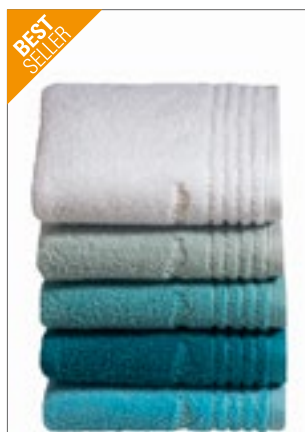

Klasický design s čistým pruhovaným okrajem | Hedvábně měkké a vysoce savé díky nízkému kroucení příže | Poutko ve středu na kratší straně | Praní při 60 °C | Pastelové: apricot, atlantic, chamois, citro, light azure, light grey, light peach, pebble stone, plum, rouge, shell, smoke blue, soft green, tibet, violet | Jasně: dark brown, deep blue, evergreen, fiesta, lagoon, maroon, ruby, slate grey