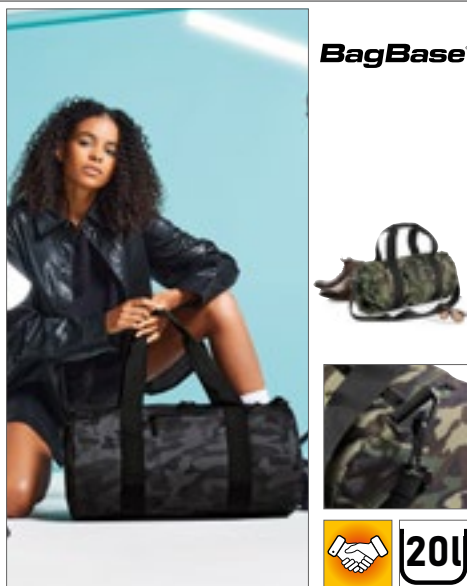

BagBase

BG173 | BG173

Camo Barrel Bag

100% polyester
50 x 25 x 25 cm

BagBase

JUNGLE CAMO | MIDNIGHT CAMO

Polyester 600D | Odtrhávací štítek pro snadnou změnu designu | Odnímatelný nastavitelný ramenní popruh | Ucha z popruhoviny | Kapsa na zip | Objem: 20 litrů | Dodávka bez obsahu / dekorace