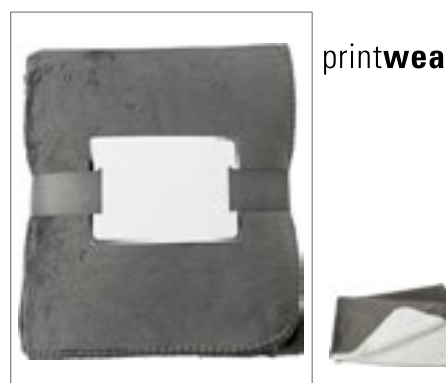

printwear®

NT4290 Picnic Blanket Extrem

100% polyester
120 x 155 cm

GREY

Přikrývka s úpravou proti žmolčkům | Materiál sherpa uvnitř | Složené a zabalené do odpovídající stuhu