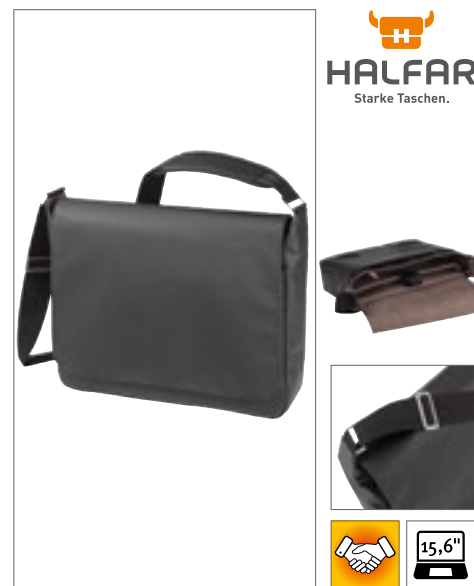

**HALFAR**  
Starke Taschen.

**HF4010** | 1814010 **Notebook Bag Fashion**

polyester  
39 x 29 x 9 cm

Halfar

BLUE-GREY MELANGE

Moderní taška na notebook | Polstrovaná hlavní kapsa s 2 polstrovanými vnitřními příhrádkami a obousměrným zipem | Chlopeň s ozdobnou roze-pínací přezkou a zadní příhrádkou na zip | 2 přední kapsy na zip | Velká příhrádka na zip na zadní straně | Upevňovací poutko na rukojeti od kufru | Ramenní popruh s nastavitelnou délkou a prošitým ramenním polstrováním | Obsah/dekorace nejsou součástí balení