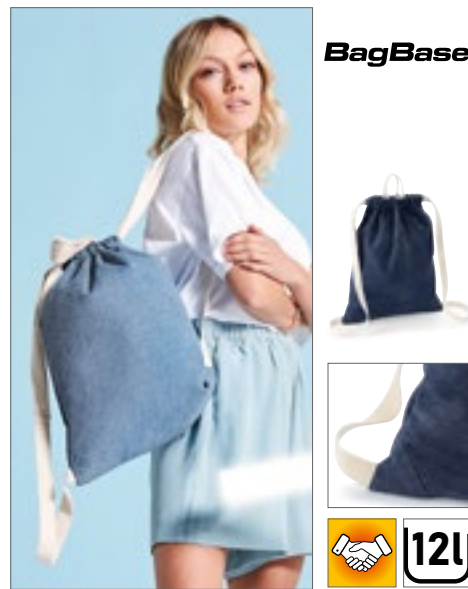

BG642 | BG642 **Denim Gymsac**

46 x 37 cm

DENIM BLUE LIGHT DENIM

Vyrobeno ze směsi recyklované spotřebitelské bavlny a recyklovaného spotřebitelského polyesteru | Recyklovaný polyester vyrobený ze 100% rPET, odpovídá přibližně 2,5 použitým PET lahvím | Stahovací šňůrky ze směsi recyklované bavlny a polyesteru | Kapacita: 12 litrů | Dodávka bez dekorace / obsahu

Bavlna s certifikací Fairtrade | Certifikovaná organická česaná bavlna | Keprová vazba | Silné stahovací šňůrky | Štítek Neutral a Fairtrade na boku | Dodávka bez obsahu / dekorace

100% měkká bavlněná džínovina | Odtrhací štítek pro snadnou změnu designu | Dvouúčelová ucha / závěsná poutka | Uzavírání stahovací šňůrkou | Ramenní popruhy z bavlněné popruhoviny | Lze nosit v ruce nebo jako batoh | Dodávka bez obsahu / dekorace