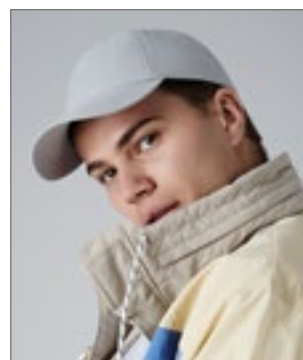

Beechfield
ORIGINAL HEADWEAR

CB187 **Outdoor 6 Panel Cap**

100% nylon
One Size

BLACK **LIGHT GREY** **NAVY**
OLIVE GREEN

100% Ripstop Nylon | Odtrhávací štítek pro snadnou změnu designu | 6panelový design | Předohnutý kšilt | Vodotěsná a prodyšná látka | Potní páska ze 100 % polyesteru Coolmax® | Nastavitelný popruh a uzavírání klipů