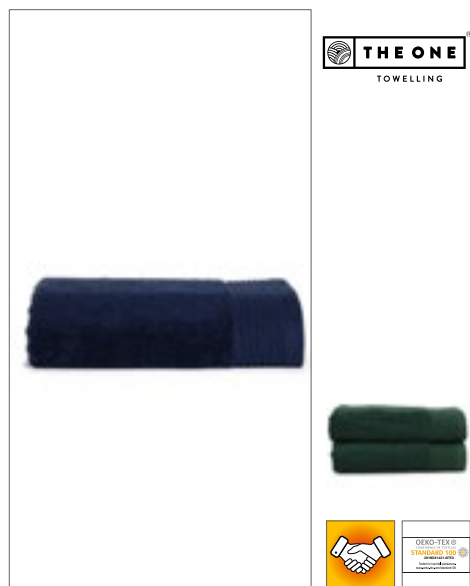

TH1160 | T1-DELUXE60 **Deluxe Towel 60**

100% bavlna
60 x 110 cm
550 g/m² The One Towelling®

ANTHRACITE	AQUA AZURE	BLACK
BURGUNDY	DARK GREEN	IVORY CREAM
MINT	NAVY BLUE	OLIVE GREEN
PETROL	PLUM	SALMON
SILVER GREY	TAUPE	TERRA SPICE
WHITE		

Česaná bavlna (froté) | Extra silný ručník | Velmi měkké | Vysoká savost | Ozdobeno luxusním lemováním a lemem s pruhovaným vzorem | Praktické poutko na zavěšení na konci ručníku | Barevné lze prát do 60 °C, bílé lze prát do 90 °C