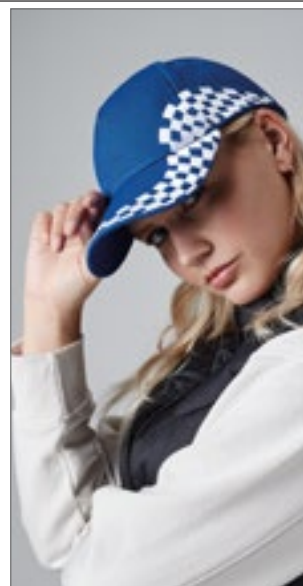

CB159 | B159 **Grand Prix Cap**

100% bavlna
One Size

Beechfield

BLACK	BLACK/CLASSIC RED
BLACK/LIME GREEN	BLACK/ORANGE
BLACK/YELLOW	BRIGHT ROYAL
CLASSIC RED	GRAPHITE GREY
WHITE	

100 % bavlněný kepr | Nastavovač velikosti Rip-Strip™ | 5panelová | Předem vyšitý kostkovaný design | Předohnutý kšilt | Obšité větrací otvory | Klasická červená, grafitová šedá a bílá s kontrastní barvou: černá | Černá a jasná královská modrá s kontrastní barvou: bílá