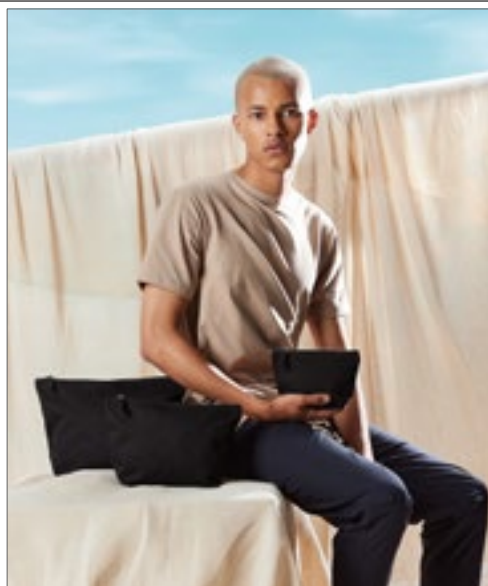

WM840 | W840 **EarthAware® Organic Accessory Bag**

100% bavlna

S (13,5 x 12 x 6 cm), M (19 x 18 x 9 cm), L (23 x 22,5 x 11 cm)

407 g/m²

Westford Mill

BLACK FRENCH NAVY NATURAL

100 % plátno z česané organické bavlny, 407 g/m² | Víceúčelové použití | Premiová těžká tkanina | Jednobarevný zip | Dodávka bez obsahu / dekorace