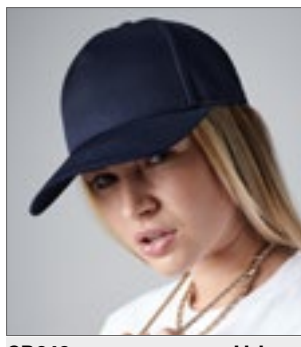

**NEW**

**ATLANTIS**  
infinite headwear

**AT112 Recy Five Cap**

100% polyester  
One Size

BLACK	GREEN	LIGHT BLUE
LIGHT GREY	NAVY	RED
ROYAL	WHITE	YELLOW

Certifikovaný recyklovaný polyesterový kepr | Klasická strukturovaná baseballová kšiltovka s pěti panely | Plně prošití | Zaočlený kšilt | 4 větrací očka | Vysoce kvalitní zapínání na suchý zip