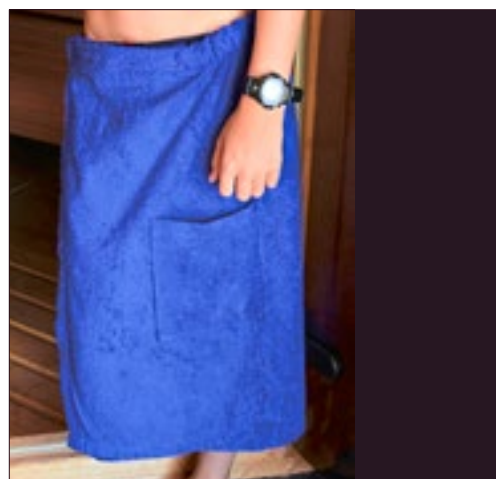

ARTG

AR042 | 42.5 **Sauna Kilt Men**
100% bavlna
65 x 150 cm, 65 x 170 cm (XXL)
400 g/m² A&R

65 x 150 cm, 65 x 170 cm

ANTHRACITE GREY	BLACK	FRENCH NAVY	GRAPHITE
SAND	TRUE BLUE		

65 x 150 cm

AQUA BLUE	ARMY GREEN	CINNAMON	DARK GREEN
DEEP BLUE	FIRE RED	JEANS BLUE	LIGHT GREY
LIME GREEN	MUSTARD	PURPLE	TERRA
WHITE			

Vyrobena ze 100% turecké bavlny | Zadní část je opatřena elastickou páskou | Přední část s nastavitelným suchým zipem | Pozor: Perte s uzavřeným suchým zipem!