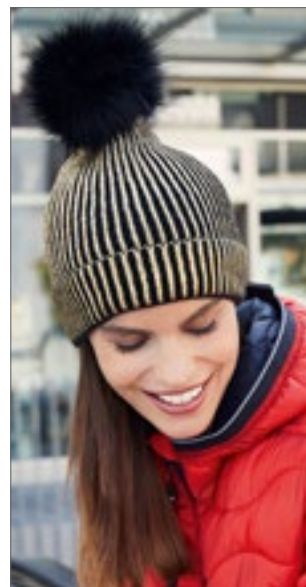

myrtle beach

MB7143 | MB7143 **Ladies' Metallic Beanie**

100% akryl
One Size (23 cm)

Myrtle beach

BRONZE/BLACK	GOLD/BLACK
SILVER/LIGHT GREY	

Pletená čepice v módním metalickém stylu | Vnější materiál: 100 % akryl, umělá kožešina: 80 % akryl / 20 % polyester | Bambule z umělé kožešiny | Široký ohnutý lem pro větší pohodlí | Výška 23 cm