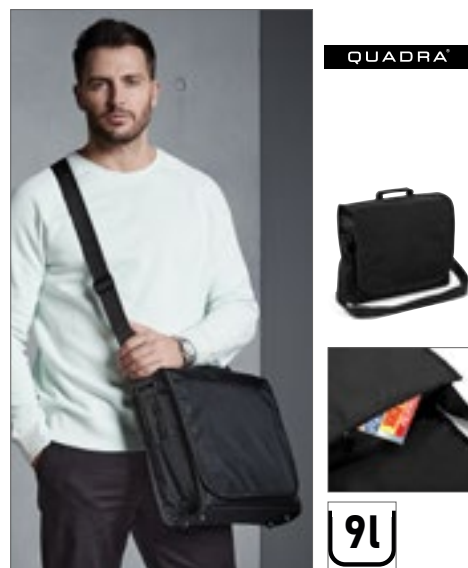

**QUADRA**

**QD892** | QD892 **NuHide® Slimline Laptop Brief**

41 x 30 x 7 cm

Quadra

BLACK
-------

PU imitace kůže NuHide® PU se vzhledem full grain kůže | Odrhávací štítek pro snadnou změnu designu | Přední kapsa se zipem po celé délce pro snadnou dekoraci | Ucho ze stejné látky | Kování z dřeviny | Polstrovaná příhrádka na notebook | Kompatibilní s notebooky do velikosti 15,6" | Polstrovaná vnitřní kapsa na tablet | Podšívka s proužkovanou tkaninou | Vnitřní kapsy pro organizaci | Vnitřní kapsa na zip | Odnímatelný nastavitelný ramenní popruh | Dodávka bez obsahu / dekorace