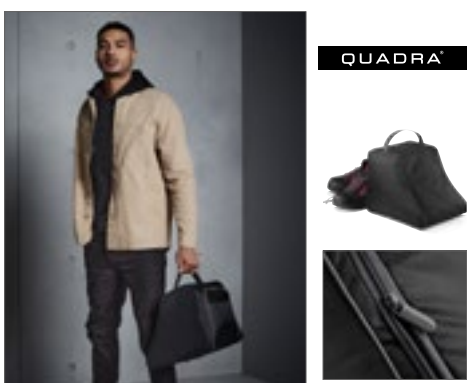

**BLACK**

0,07mm polyetylenvinylacetát PEVA | Průhledné okýnko | Zapínání na zip | Obsah/dekorace nejsou součástí balení

**QUADRA**

**QD31 Suit Cover**

100% polyester  
60 x 100 cm

**BLACK**

Polyester 210D | Identifikační okénko | Po celé délce zapínání na zip | Závěsné poutko pro složení | Dodávka bez obsahu/dekorace