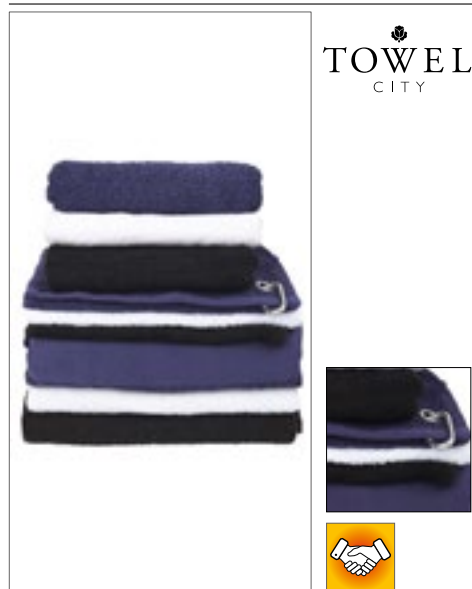

# FROTÉ ZBOŽÍ (RUČNÍKY & OSTATNÍ)

TOWEL CITY

**TC035** | TC035 **Printable Bath Towel**  
100% bavlna  
70 x 140 cm  
550 g/m<sup>2</sup> Towel City

BLACK NAVY WHITE

Osuška s 12cm lemem se vzorem rybí kosti pro snadnou dekoraci | Poutko na zavěšení uprostřed horního okraje