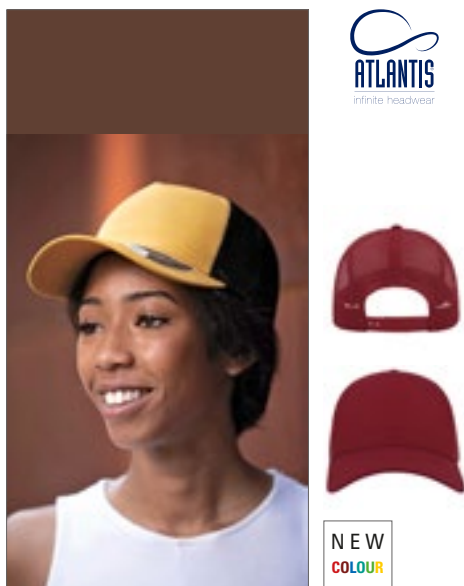

ATLANTIS
infinite headwear

AT511 | RAPC

Rapper Cotton Cap

100% bavlna, síť: 100% polyester, manžeta: 65% polyester / 35% bavlna
One Size

Atlantis

BLACK/BLACK	BURGUNDY/BURGUNDY
BURGUNDY/STONE	DARK GREY/BLACK
KHAKI/STONE	MUSTARD/BLACK
NAVY/GREY	NAVY/NAVY
OLIVE/BLACK	PURPLE/WHITE
RED/RED	ROYAL/ROYAL
WHITE/WHITE	

5panelová | PVC zapínání | Zadní síťka | Boční síťka | Strukturovaný přední panel | Předohnutý kšilt | 4 prošíání na kšiltu