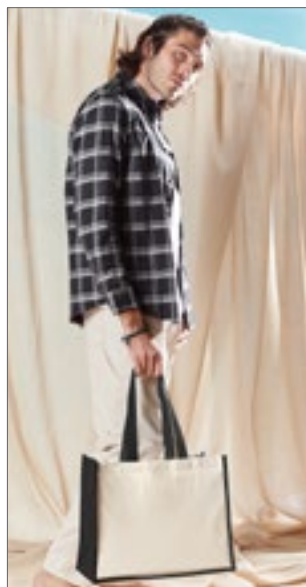

21L

WM422 | W422

Printers Jute Classic Shopper

přední a zadní díl: 100% juta, zbytek: 100% bavlna
42 x 33 x 19 cm

Westford Mill

APPLE GREEN

BLACK

FUCHSIA

NATURAL

NAVY

Bavlněné postranní díly a ucha | Přední a zadní díly – laminovaná juta | Délka ucha: 60 cm | Objem: cca. 21 litrů | Lze nosit v ruce nebo přes rameno | Plátěné boční díly vhodné pro tisk | Dodávka bez obsahu/dekorace