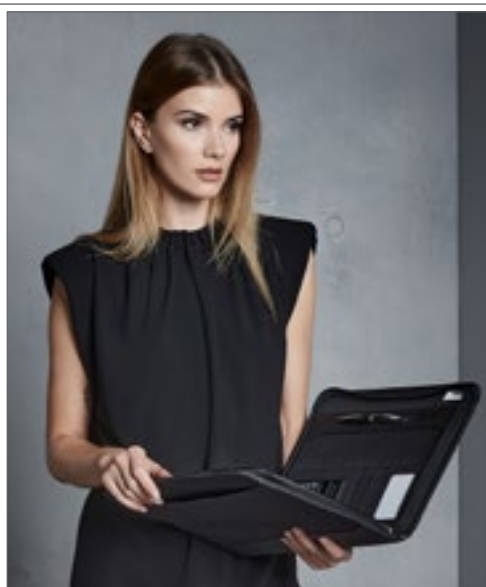

**QD803** | QD803 **Burbank™ Deluxe Zipper Portfolio**

100% polyester  
28 x 35 x 4 cm

Quadra

BLACK

Polyester 600D | Příhrádky v organizéru | Poutka na USB flash disk | Přední zasunovací kapsa | Zapínání na zip | Kalkulačka součástí balení | Zahrnuje podložku na psaní formátu A4 | Pořadač formátu A4 s dvěma otvory | Dodávka bez obsahu/dekorace