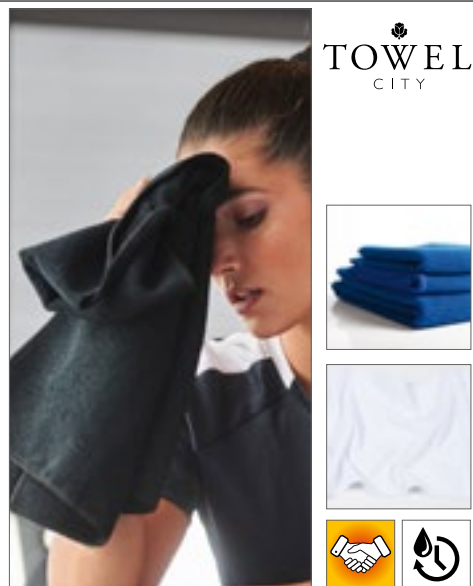

TOWEL CITY

TC17 | TC017

Microfibre Sports Towel

100% polyester
30 x 110 cm
280 g/m²

Towel City

BLACK	BRIGHT ROYAL	NAVY
STEEL GREY	WHITE	

Sportovní ručník z mikrovlákna | Odolné | Měkký vlas | Lehké | Super savý | Rychleschnoucí | Prošité zakončení