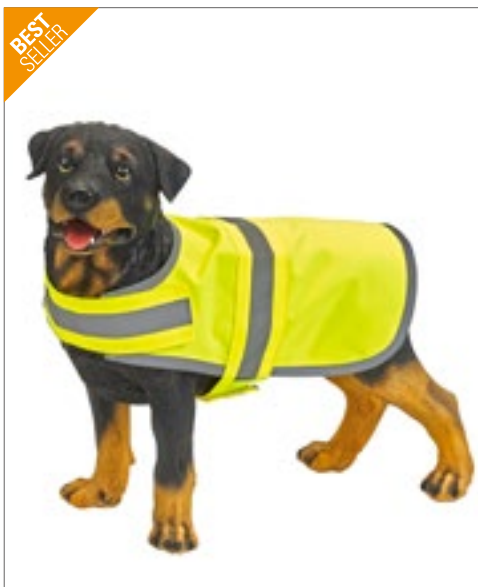

YOKO® HI-VIS

YK15 | HVDW15 **Hi-Vis Dog's Vest**

100% polyester
S, M, L
420 g/m²

YOKO

DARK DENIM	DENIM	FLUORESCENT PINK	GOLD
HI-VIS ORANGE	HI-VIS YELLOW	PARAMEDIC GREEN	RED
ROYAL BLUE	SILVER	WASHED DENIM	

Ideální pro neustálé bezpečí a viditelnost vašeho psa | Pevné zapínání na suchý zip pod krkem a na těle | Reflexní pásěk i okraj poskytují extra viditelnost | Velká dekorativní plocha, na kterou lze umístit jméno psa, logo klubu atd. | Výrobce garantuje reflexní vlastnosti podle normy EN po dobu 25 pracích cyklů!