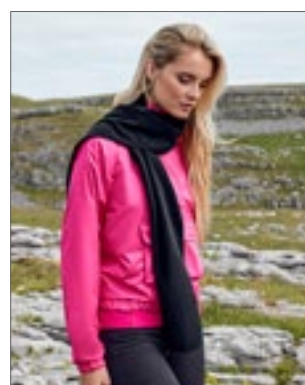

Beechfield
ORIGINAL HEADWEAR

CB293R Recycled Fleece Scarf

100% polyester
170 x 25 cm

BLACK	FRENCH NAVY	STEEL GREY

100 % recyklovaný polyester | Odpovídá přibližně 3,5 použitým lahvím | Ultra termo tkanina | Obě strany počesané | Úprava proti žmolcům | Úhledné lemované okraje | Odtrhávací lepicí textilní štítek