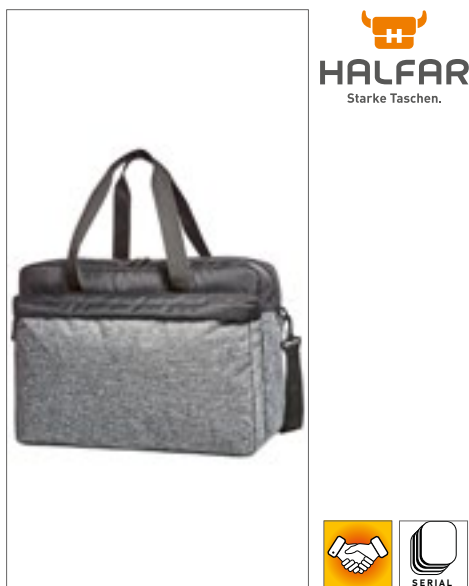

**HALFAR**  
Starke Taschen.

**HF4019** | 1814019 **Sport/Travel Bag Journey**

bavlna  
50 x 31 x 20 cm  
453 g/m<sup>2</sup>

Halfar

**BEIGE/DARK BLUE**

Prostorná hlavní kapsa na zip s polstrovanou základnou | Velká přední kapsa na zip | Odnímatelný ramenní popruh s nastavitelnou délkou | Ucha | Obsah/dekorace nejsou součástí balení