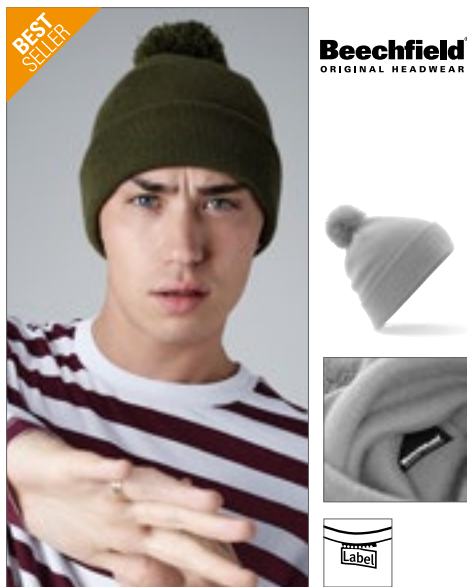

Beechfield
ORIGINAL HEADWEAR

CB426 | B426 **Original Pom Pom Beanie**

100% akryl
One Size

Beechfield

BLACK	BOTTLE GREEN	BRIGHT ROYAL
BURGUNDY	CLASSIC RED	DUSKY PINK
FRENCH NAVY	GRAPHITE GREY	LIGHT GREY
MOSS GREEN	ORANGE	PETROL
WHITE		

Akryl Soft-Touch | Odtrhávací štítek pro snadnou změnu designu | Dvojitá vrstva úpletu | Manžetový ozdobný design | Bambulka ve stejné barvě