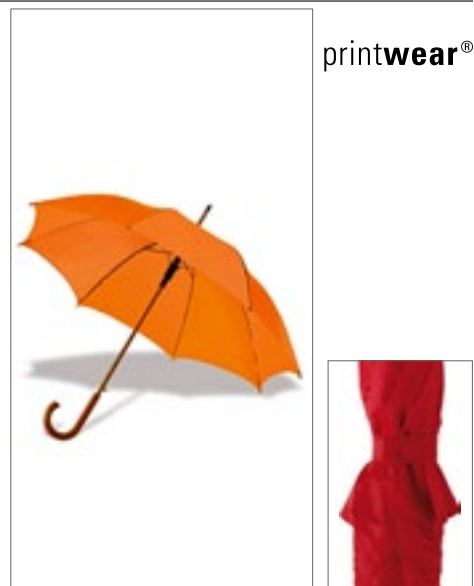

printwear®

SC4070 Automatic Wooden Umbrella Cork

potah: 100% nylon
Diameter: cca 103 cm / Length: cca 89 cm

BLACK	BORDEAUX	DARK BLUE
DARK GREEN	GREY	LIME GREEN
ORANGE	PINK	RED
WHITE	YELLOW	

Nylon 190T | Dřevěná zahnutá rukojeť | Kovový rám | Dřevěné koncovky a tyč