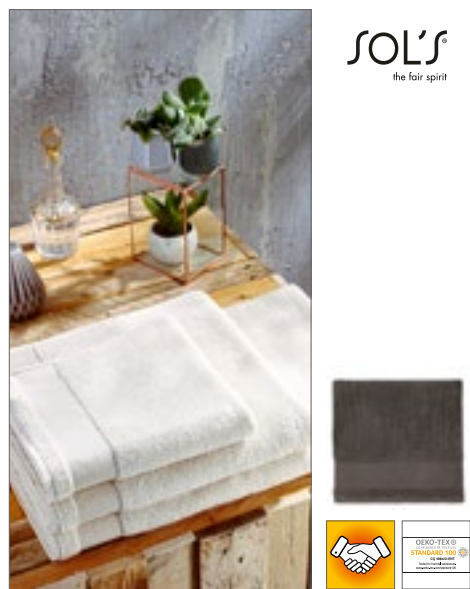

SOL'S
the fair spirit

L03095 | 03095 **Hand Towel Peninsula 50**

100% bavlna
50 x 100 cm
550 g/m² SOL'S

CREAMY BLUE	CREAMY PINK	DARK GREY (SOLID)
FRENCH NAVY	NATURAL	PURE GREY
WHITE		

100% česaná bavlna | Měkký a nadýchaný froté ručník | Hustě tkané pro lepší absorpci vody | 6 cm hladký proužek pro přizpůsobení | Poutko na zavěšení | 50 x 100 cm