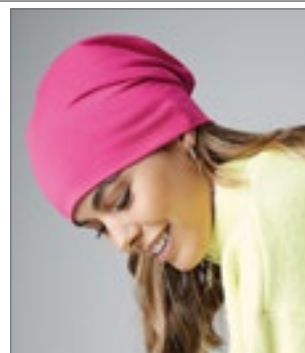

Beechfield
ORIGINAL HEADWEAR

CB368 Hemsedal Cotton Slouch Beanie

95% bavlna / 5% elastan
One Size (28 cm)

BLACK	CLASSIC RED	FRENCH NAVY
FUCHSIA	HEATHER GREY	SAPPHIRE BLUE
WHITE		

Odtrhávací štítek pro snadnou změnu designu | Mikro úplet z bavlny s vysokou hustotou | Dvojitá vrstva úpletu | Propracovaný volný styl | Délka: 28 cm