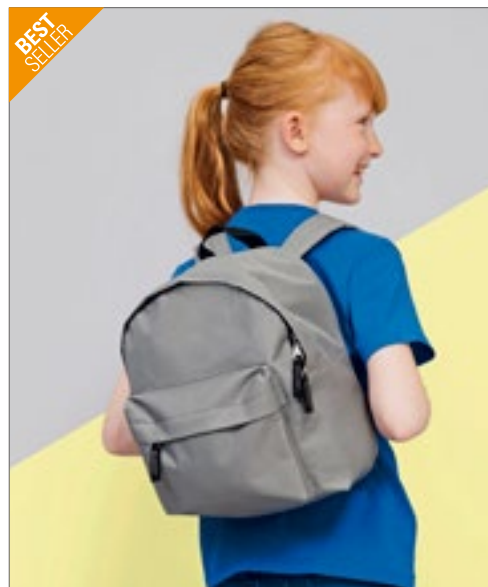

SOL'S
the fair spirit

LB70101 | 70101

Kids' Backpack Rider

100% polyester
12 x 25 x 30 cm

SOL'S Bags

APPLE GREEN BLACK CAMO FRENCH NAVY
FUCHSIA GRAPHITE ORANGE RED
ROYAL BLUE SKY BLUE

Polstrovaná záda | Nastavitelné polstrované a vyztužené popruhy | Velký střední oddíl s dvojitým jezdcem | Polyester 600D | Dodávka bez obsahu/dekorace