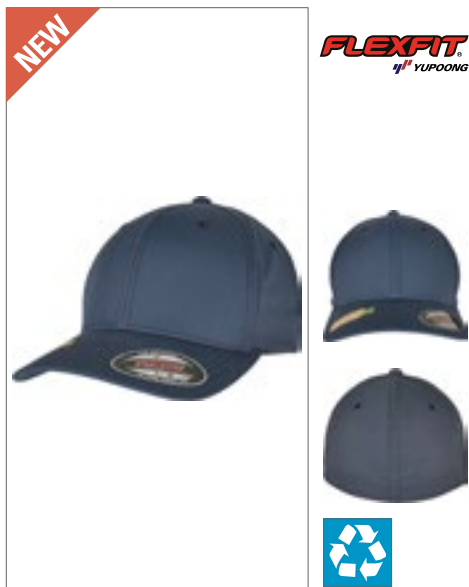

FLEXFIT
YUPOONG

FX6277RP | 6277RP **Flexfit Recycled Polyester Cap**

97% polyester / 3% elastan
S/M, L/XL FLEXFIT

BLACK	KHAKI	LIGHT CHARCOAL
LODEN	NAVY	SILVER
WHITE		

Recyklovaný polyester | Předtvarovaný kšilt s ozdobným prošíváním | Očka | Upevňovací poutko na zadní straně hlavy