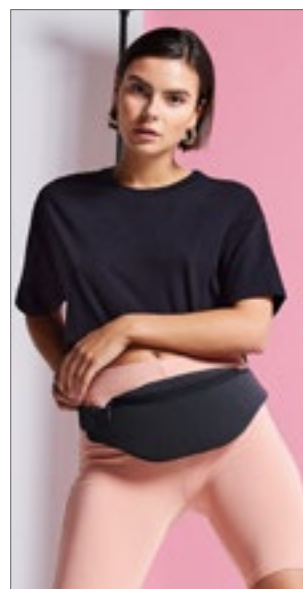

BagBase

BG144 | BG144 **Studio Waistpack**

100% polyester
38 x 14 x 8 cm

BagBase

100 % polyester – mikrovláknó | Odtrhávací štítek pro snadnou změnu designu | Popruhovina s vysokou hustotou | Nastavitelný pásek z popruhoviny s bezpečnou sponou | Velká hlavní kapsa na zip | Zadní kapsa na zip | Dodávka bez obsahu / dekorace