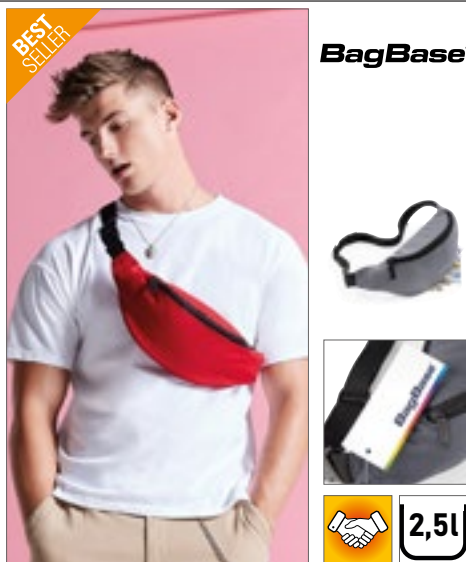

BagBase®

BG42 | BG42 **Belt Bag**

100% polyester
38 x 14 x 8 cm

BagBase

BLACK	BRIGHT ROYAL	BURGUNDY
CLASSIC RED	FLUORESCENT PINK	FLUORESCENT YELLOW
FRENCH NAVY	FUCHSIA	GRAPHITE GREY
JUNGLE CAMO	LIGHT GREY	LIME GREEN
MIDNIGHT CAMO	ORANGE	TRUE PINK
WHITE		

Polyester 600D | Nastavitelný pásek z popruhoviny s bezpečnou sponou | Velká hlavní kapsa na zip | Zadní kapsa na zip | Objem: 2,5 litru | Dodávka bez obsahu / dekorace