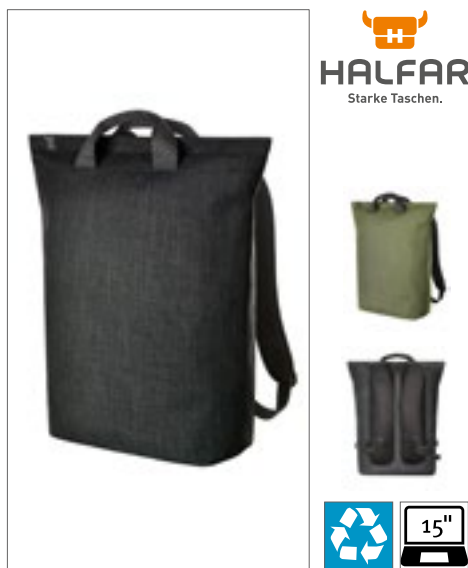

HALFAR
Starke Taschen.

HF6517 | 1816517 **Laptop Backpack Europe**

polyester
32 x 48 x 15 cm

Halfar

ASH BLACK-SPRINKLE BLUE-SPRINKLE
GREEN-SPRINKLE GREY-SPRINKLE

Moderní batoh v jednoduchém stylu | Hlavní příhrádka na zip s polstrovanou příhrádkou na notebook | Svrchní materiál rPET | Vysoce kvalitní kovové detaily | Polstrovaná základna | Propracovaná polstrovaná zadní strana se skrytou příhrádkou na zip | Polstrované ramenní popruhy s nastavitelnou délkou a gumovými poutky například na upevnění slunečních brýlí | Ucha | Obsah/dekorace nejsou součástí balení