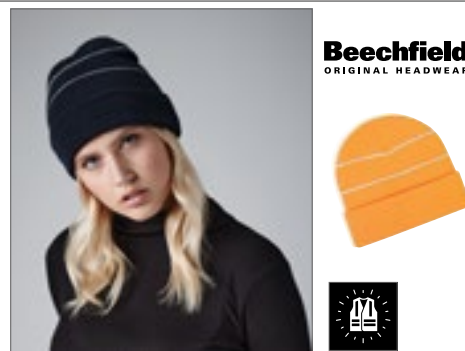

Beechfield
ORIGINAL HEADWEAR

CB42 Enhanced-Viz Beanie

100% akryl
One Size

Akryl jemný na dotek | Reflexní pruhy pro lepší viditelnost | Dvojitá vrstva úpletu | Manžetový design