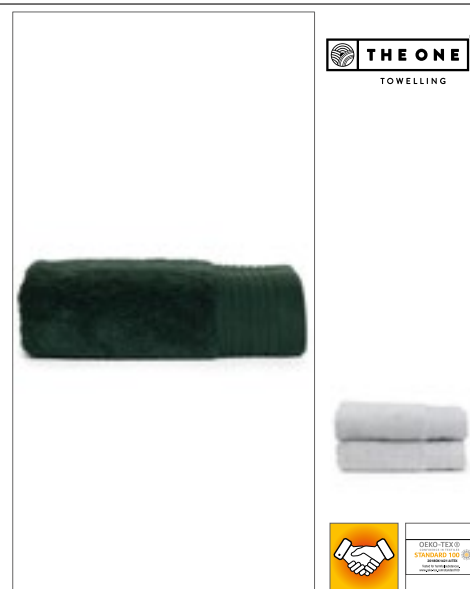

Koupelnová rohož | Vyrobeno z turecké bavlny

**TH1150** | T1-DELUXE50 **Deluxe Towel 50**

100% bavlna  
50 x 100 cm  
550 g/m<sup>2</sup> The One Towelling®

ANTHRACITE	AQUA AZURE	BLACK
BURGUNDY	DARK GREEN	IVORY CREAM
MINT	NAVY BLUE	OLIVE GREEN
PETROL	PLUM	SALMON
SILVER GREY	TAUPE	TERRA SPICE
WHITE		