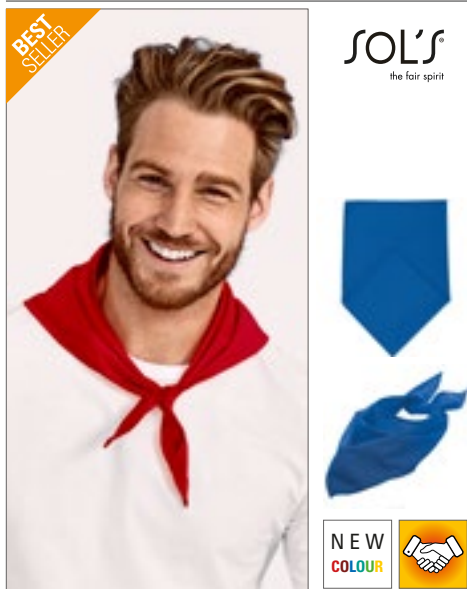

PLETENÉ ČEPICE A KLOBOUKY (ŠÁTKY & KLOBOUKY)

SOL'S
the fair spirit

NEW
COLOUR

LC01198 | 01198 **Bandana**

90% Polyester / 10% Bavlna
62 x 62 x 80 cm

SOL'S

BLACK	DARK PURPLE	KELLY GREEN
ORANGE	RED	ROYAL BLUE
SKY BLUE	WHITE	YELLOW

90% polyester / 10% bavlna | Jedna velikost: 62 x 62 x 80 cm