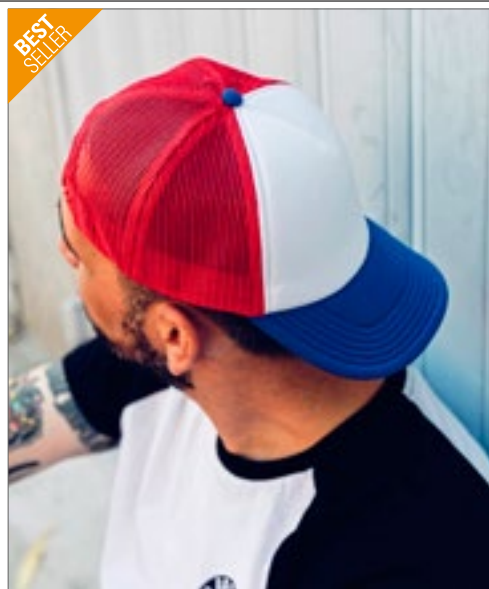

5panelový design | Nastavovač velikosti snapback v retro stylu | Polstrovaný přední panel a kšilt

**BEST  
SELLER**

**ATLANTIS**  
infinite headwear

**NEW  
COLOUR**

**AT505** | RAPP **Rapper Cap**

100% polyester  
One Size