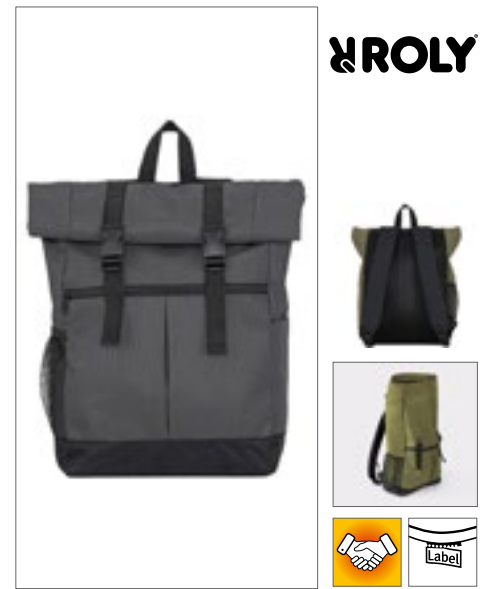

RY7138 | B07138 **Dodo Bag**
100% polyester
44 x 30 x 13 cm
220 g/m²
Roly

Látka Oxford, 900D | Multifunkční batoh | Ramenní popruh s dvojitým polstrovaním a speciální ucho | Roztažitelné otvírání se zarážkou na šňůrce a zipem | Přední kapsa se zipem a vnitřními kapsičkami | Boční kapsy – jedna se síťovinou, druhá z materiálu batohu | Nastavitelná vnitřní kapsa | Odtrhávací štítek | Větruvzdorné | Jedna velikost: 44 x 30 x 13 cm (otevřený 60 x 30 x 13 cm) | Objem: cca. 24 litrů | Obsah/dekorace nejsou součástí balení