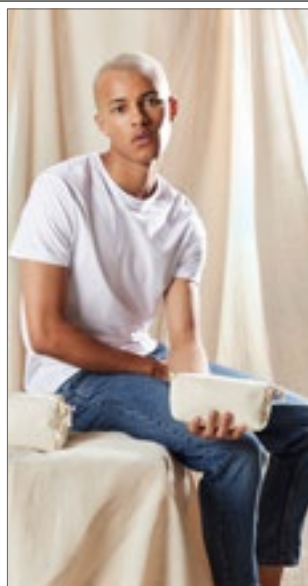

# TAŠKY PRO VOLNÝ ČAS & DO PRÁCE (PENĚŽENKY A ORGANIZÉRY)

**WM552** | W552 **Canvas Accessory Case**

100% bavlna  
S (17 x 9 x 7 cm), L (21 x 11 x 11 cm)  
407 g/m<sup>2</sup>

Westford Mill

BLACK NATURAL

Zapínání na zip | Víceúčelové použití | K dispozici ve dvou velikostech – S a L | Objem: S cca. 1,5 litru, L cca. 3 litry | Dodávka bez obsahu/dekorace