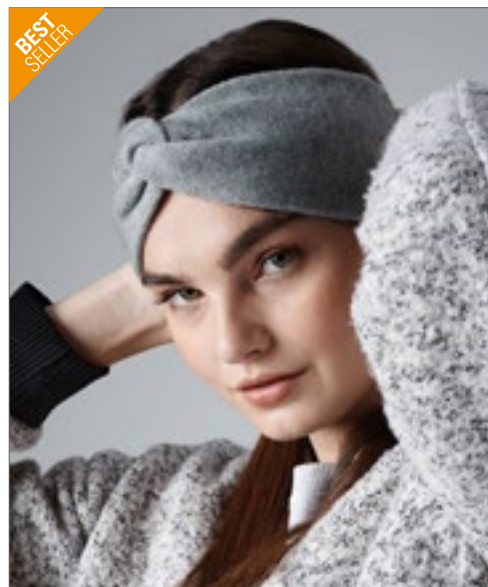

**ATLANTIS**  
infinite headwear

AT764 | EVBA

**Everest Band**

Vnější část: 100% Akryl, Podšívka: 100% Polyester  
One Size

Atlantis

Pásek | Výška: cca. 11 cm | Plně flísová podšívka uvnitř | Hmotnost: cca. 60 g