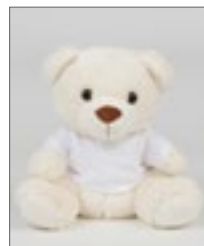

# PLYŠÁCI A DÁRKY (MEDVĚDI, ZVÍŘÁTKA A DALŠÍ)

**MM24** | MM24 **Super-Size Honey Bear 3XL**

100% polyester  
3XL (86 cm)

Mumbles

LIGHT BROWN

Splňuje evropské předpisy o bezpečnosti hraček EN71 | Kontrastní nos a chodidla | Obrovský medvěd, velmi příjemný na dotek | Dodáván oblečený v krémovém velurovém tričku | Medově zbarvený baculatý plyšový medvěd | Vhodné pro děti všech věkových skupin | Spodek a nohy plněné fazolkami