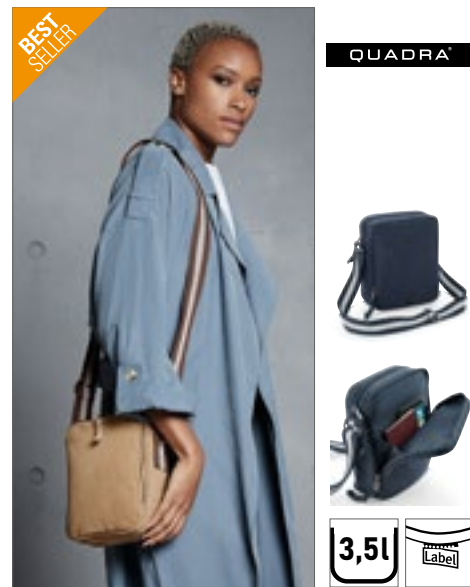

**QUADRA**

**QD624** | QD624 **Vintage Canvas Tablet Reporter**

23 x 28 x 7 cm  
407 g/m²

Quadra

SAHARA	VINTAGE BLACK
--------	---------------

Prané plátno | Polstrovaná vnitřní kapsa na tablet | Síťovaná kapsa na zip pod klopou | Zadní kapsa na zip | Magnetický uzávěr | Nastavitelný ramenní popruh | Objem: cca. 5 litrů | Dodávka bez obsahu / dekorace