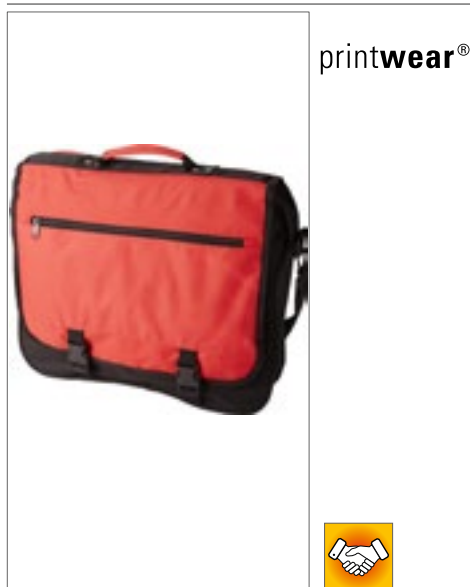

TAŠKY PRO VOLNÝ ČAS & DO PRÁCE (OBALY NA LAPTOPY & DOKUMENTY)

printwear®

NT335N | **Anchorage Conference Bag**

100% polyester
40 x 10 x 33 cm

ASH/BLACK	BLACK/BLACK
CLASSIC ROYAL BLUE	NAVY/NAVY
RED/BLACK	

Ramenní popruh a ucho | Klapka na zip | Hlavní oddíl lze zapnout zipem | Přední kapsa, držák na psací potřeby a vizitku | Zapínání s rychlým uvolněním | Polyester 600D | Obsah/dekorace nejsou součástí balení