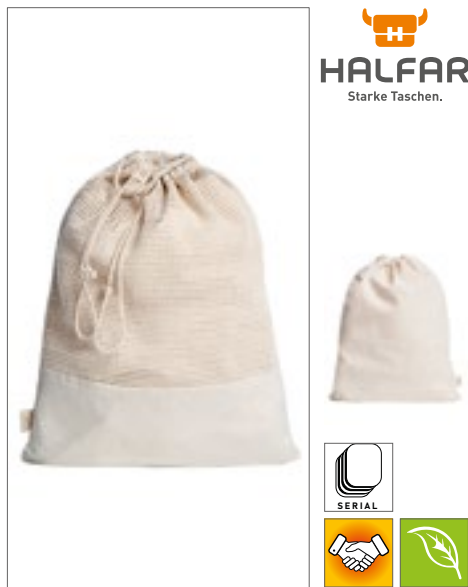

HF16061 | 1816061 Reusable Produce Bag Organic

bavlna
30 x 40 cm
140 g/m²

NATURE

Víceúčelová taška na opakované použití se stahovací šňůrkou | Obsah/dekorace nejsou součástí balení