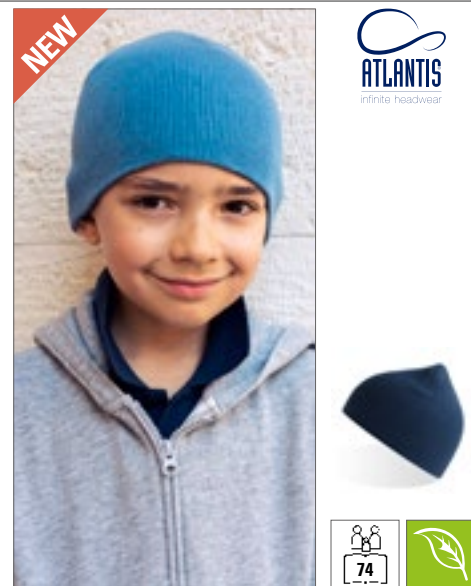

AT119 | KIYA **Kids' Yala Beanie**
100% bavlna
One Size

Atlantis

BLACK	LEAF GREEN	LIGHT AVIO
NAVY	PINK	RED
ROYAL		

Certifikovaná příze z organické bavlny | Analerpické a přírodní vlákno | Jemně žebrovaný pletený materiál s klasickým lemem a kruhovým strojovým povrchem