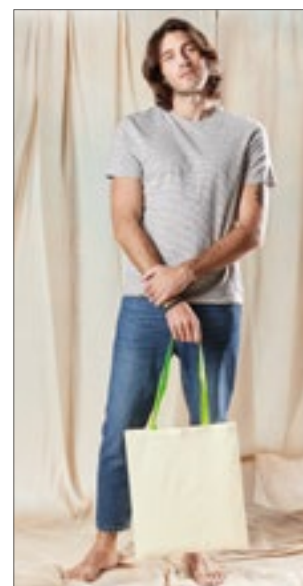

NATURAL/APPLE GREEN	NATURAL/BLACK
NATURAL/BRIGHT GREEN	NATURAL/LAVENDER
NATURAL/NAVY	NATURAL/ORANGE
NATURAL/PROCESS BLUE	NATURAL/RED
NATURAL/ROYAL BLUE	NATURAL/YELLOW

Taška s otevřenou hlavní kapsou | Délka ucha: 30 cm | Obsah/dekorace nejsou součástí balení