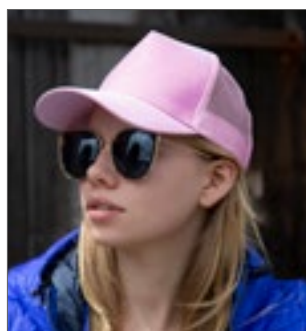

FLEXFIT

BLACK/WHITE	BROWN/KHAKI	BUCK/WHITE
DARK GREY/WHITE	HEATHER GREY/BLACK	HEATHER GREY/WHITE
KHAKI/WHITE	MOSSGREEN/KHAKI	NAVY/WHITE
SILVER/WHITE		

Kontrastní síťka vzadu | Sladěný plastový pásek | Tvrdé škrobené plátno | Sladěná spodní strana kšiltu