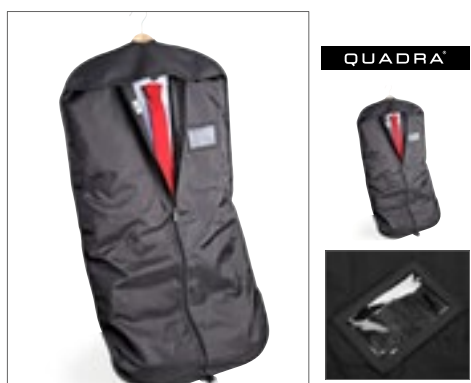

**BLACK**

0,07mm polyetylenvinylacetát PEVA | Průhledné okýnko | Zapínání na zip | Obsah/dekorace nejsou součástí balení

**QUADRA**

**QD31 Suit Cover**

100% polyester  
60 x 100 cm

**BLACK**

Polyester 210D | Identifikační okénko | Po celé délce zapínání na zip | Závěsné poutko pro složení | Dodávka bez obsahu/dekorace