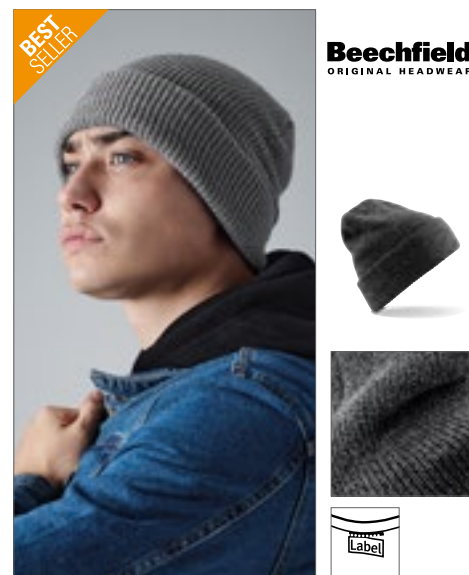

CB425 | B425 **Heritage Beanie**

100% akryl
One Size

Beechfield

ANTIQUE BURGUNDY	ANTIQUE GREY	ANTIQUE MOSS GREEN
ANTIQUE MUSTARD	ANTIQUE PETROL	ANTIQUE ROYAL BLUE
BLACK	BOTTLE GREEN	BURGUNDY
CLASSIC RED	FRENCH NAVY	GRAPHITE GREY
HEATHER GREY	HEATHER OATMEAL	

100 % akryl měkký na dotek | Vintage styl | Žiháný efekt | Dvojitá vrstva úpletu | Manžetový ozdobný design | Odrhávací štítek pro snadnou změnu designu