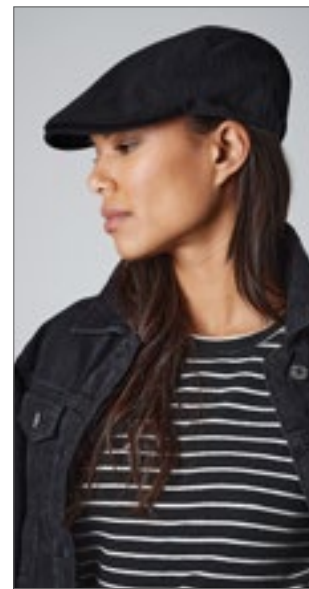

### Gatsby Cap

100% bavlna  
S/M, L, XL  
220 g/m<sup>2</sup>

Result Headwear

BLACK | NAVY | RED  
WHITE

Francouzský styl Gatsby | Elastická záda pro pohodlné nošení | Bavlna se vzorem rybí kosti

**Beechfield**  
ORIGINAL HEADWEAR