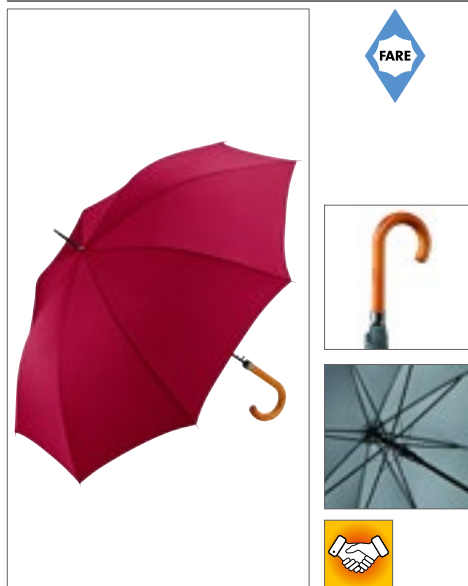

■ DEŠTNÍKY & OBLEČENÍ DO DEŠTĚ (DEŠTNÍKY S HOLÍ)

FA1162 | 1162 **AC-Umbrella**
obal: 100% polyester
Diameter: cca 105 cm / Length: cca 89 cm

BLACK	BORDEAUX	EURO BLUE
GREEN	GREY	NAVY BLUE
RED	WHITE	

Praktické automatické rychlé otvírání | Funkce odolnosti proti větru pro vyšší flexibilitu a stabilitu rámu ve větrných podmínkách | Flexibilní laminátová žebra | Rukojeť s kroužkem, který lze laserově zpracovat | Lepší ochrana proti korozi díky černému elektrolytickému pokovení ocelové tyče | Rukojeť z pravého dřeva