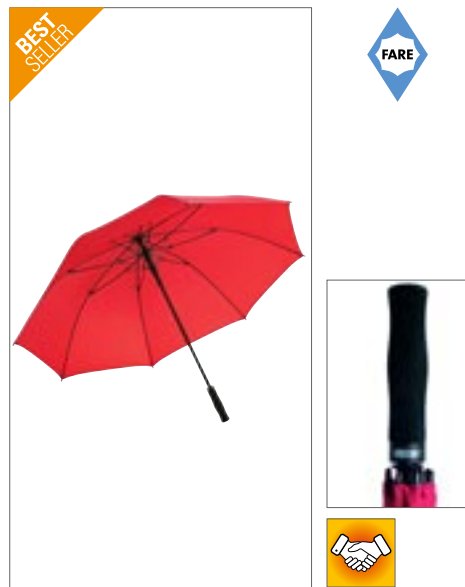

FA2985 | 2985 **Fibermatic® XL Automatic Umbrella**
obal: 100% nylon
Diameter: cca 130 cm / Length: cca 101 cm

BLACK	EURO BLUE	GREY
NAVY BLUE	RED	

Praktické automatické rychlé otvírání | Vysoce kvalitní větruvzdorný systém pro maximální flexibilitu rámu při silnějších poryvech větru | Stabilní rukojeť ze skleněného vlákna | Flexibilní laminátová žebra | Rovná měkká rukojeť s úzkým uvolňovacím tlačítkem