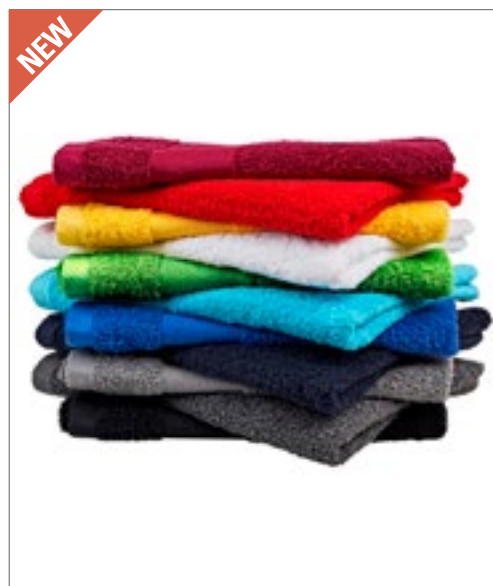

FT100HN | 92UA-7477B-0 **Organic Cozy Hand Towel**

100% bavlna
50 x 100 cm
450 g/m²

Fair Towel

BLACK	BURGUNDY	COBALT BLUE	DARK GREY
GRASS GREEN	LIGHT GREY	NAVY	RED
SUNFLOWER YELLOW	TURQUOISE	WHITE	

Bavlna s certifikací Fairtrade | Organická bavlna | Příjemně měkký na dotek | Skvělá absorpce vlhkosti | Štítek Fairtrade pod poutkem ručníku, ve středu krátkého okraje | 8 cm obruba | Diagonálně pruhovaný lem