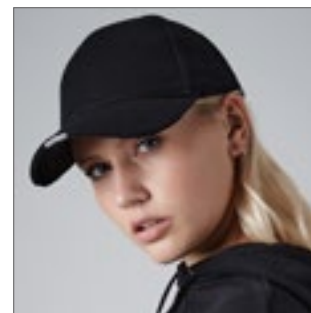

Beechfield
ORIGINAL HEADWEAR

CB515 LED Light Cap

100% bavlna
One Size

BLACK	FRENCH NAVY

100 % bavlněný kepr | Svítící nebo blikající LED osvětlení | Vyměnitelné lithiové články | Ideální pro tisk a výšivku | Nastavovač velikosti Rip-Strip™ | 5panelový design | Předohnutý kšilt | Obšité větrací otvory