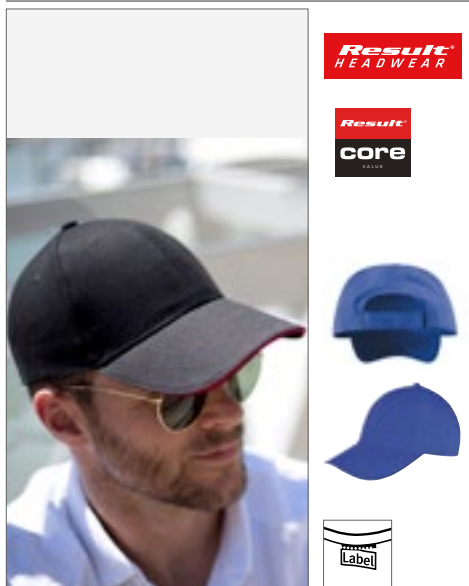

Result HEADWEAR

Result core VALUE

RH91 | RC091X

Memphis Brushed Cotton Low Profile Sandwich Peak Cap

100% bavlna

One Size

280 g/m²

Result Headwear

BLACK/RED	NAVY/WHITE
ROYAL/WHITE	

6panelová | Nízký profil | Obšité větrací otvory | Zesílené přední panely | Vyjímatelná karta nahoře | Nastavovač velikosti se suchým zipem | Předohnutý kšilt se 6 prošitími | Odtrhávací štítek