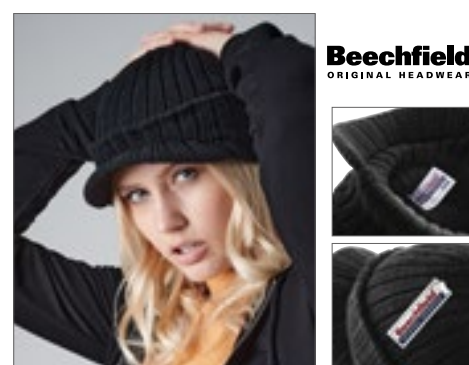

**CB448 Peaked Beanie**  
100% akryl  
**One Size**

BLACK	OLIVE GREEN
-------	-------------

100 % akryl měkký na dotek | Žebrování ohyb | Dvojitá vrstva úpletu | Těžký žebrování úplet | Předohnutý kšilt