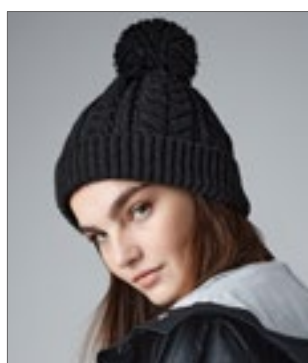

Beechfield
ORIGINAL HEADWEAR

CB454 Cable Knit Snowstar® Beanie

100% akryl (Charcoal: 58% akryl / 42% polyester)
One Size

BURGUNDY	CHARCOAL	FRENCH NAVY
OATMEAL		

100 % akrylát Soft-Touch | Robustní copánkový vzor | Klasický styl | Manžetový ozdobný design | Bambulka ve stejné barvě