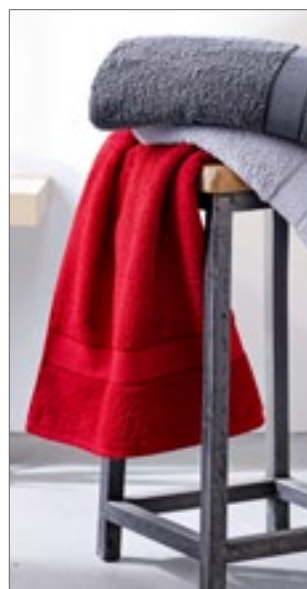

MB443 | MB443 **Bath Towel**

100% bavlna
70 x 140 cm
420 g/m²

Myrtle beach

ACID YELLOW	BLACK	COBALT
DARK GREEN	FUCHSIA	GRAPHITE
GRENADINE	MID GREY	NAVY
ORIENT RED	RED	ROYAL
SILVER	WHITE	YELLOW

Flanel z měkkého bavlněného froté, vyrobeného z česané, kruhově dopřádané organické bavlny | Příjemně měkké bavlněné froté | 420 g / m² | 70 x 140 cm | Okraj: 4,8 cm