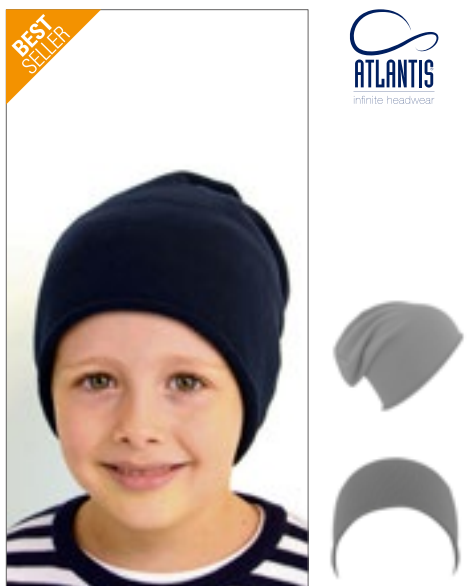

AT793 | KDBR **Kids' Brooklin Beanie**
60% bavlna / 40% polyester
One Size

Atlantis

DARK GREY	FUCHSIA	GREEN FLUO
LIGHT GREY	NAVY	

Kulich | Kulich nadměrné velikosti | Nezačištěný lem | 6 prošití