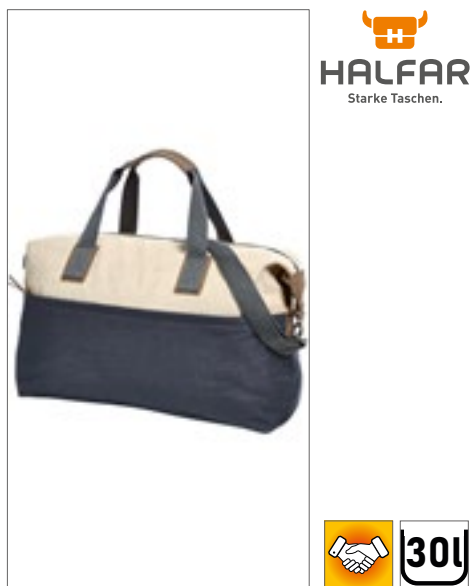

**HALFAR**  
Starke Taschen.

**HF4019** | 1814019 **Sport/Travel Bag Journey**

bavlna  
50 x 31 x 20 cm  
453 g/m<sup>2</sup>

Halfar

**BEIGE/DARK BLUE**

Prostorná hlavní kapsa na zip s polstrovanou základnou | Velká přední kapsa na zip | Odnímatelný ramenní popruh s nastavitelnou délkou | Ucha | Obsah/dekorace nejsou součástí balení