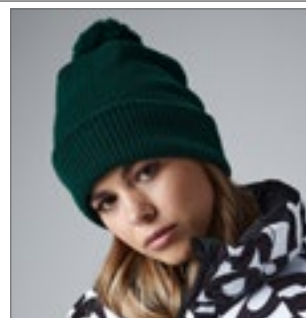

Beechfield
ORIGINAL HEADWEAR

CB439 Thermal Snowstar® Beanie

100% akryl, vnitřní část: 100% polyester
One Size

BLACK	BOTTLE GREEN	BRIGHT ROYAL
CHARCOAL	CLASSIC RED	FLUORESCENT ORANGE
FLUORESCENT YELLOW	FRENCH NAVY	

100 % akryl měkký na dotek, 100 % polyester, podšívka z polyesterového mikroflisu | Žebrované manžety | Dvojitý styl – s manžetami nebo ohrnuté | Bambulka ve stejné barvě | Podšívka z mikroflisu zajišťuje pohodlí a hřejivost | Odtrhávací štítek pro snadnou změnu designu