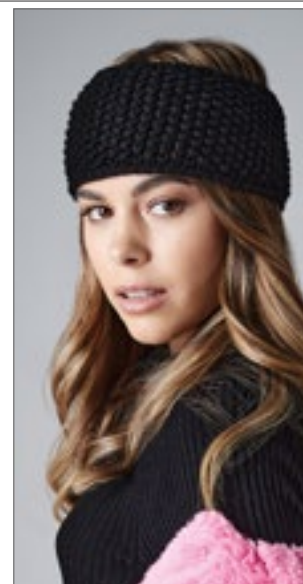

**Beechfield**  
ORIGINAL HEADWEAR

CB240 | B240

**Suprafleece® Aspen  
Headband**

100% polyester  
S/M, L/XL

Beechfield

Suprafleece® s úpravou proti žmolům | Unisex styl | K dispozici ve dvou velikostech | Ultra termo tkanina – hřejivost bez zátěže