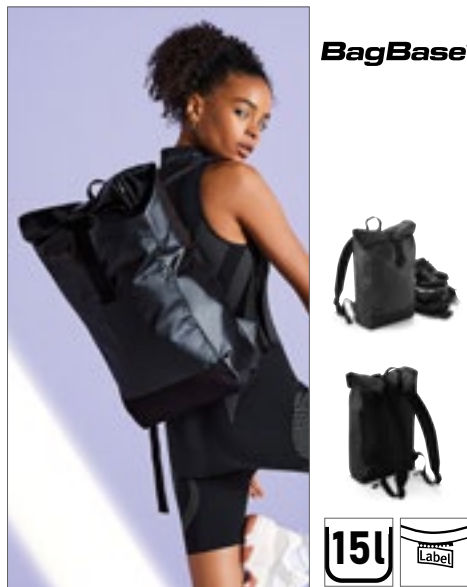

BG815 | BG815 **Tarp Roll-Top Backpack**

100% PVC
26 x 43 x 13 cm

BagBase

BLACK

Plachtovina z PVC | Odtrhávací štítek pro snadnou změnu designu | Městský styl | Uzavírání „roll-top“ | Skrytá kapsa | Polstrované nastavitelné ramenní popruhy | Ucho | Dodávka bez obsahu/dekorace