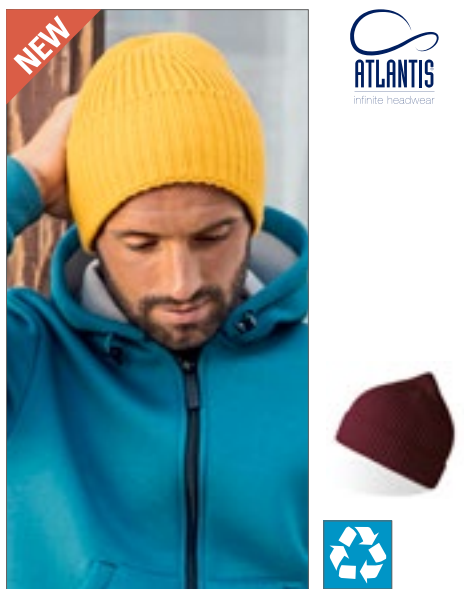

Pletená čepice z příze Polylna® | Hřejivá, pohodlná a udržitelná | Má módní vršek a elegantní žebrovaný lem se vzorkem | Recyklovaný polyester | Polyester Polylna® - při výrobě bylo ušetřeno 7 litrů vody