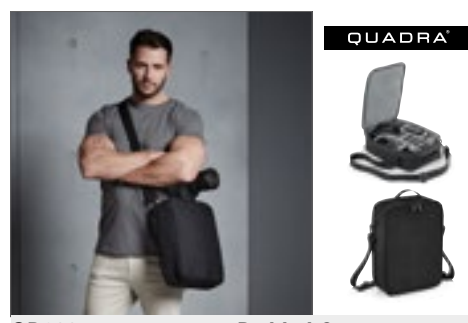

QUADRA

QD922 Padded Camera Organizer

100% polyester
24 x 33 x 11 cm

BLACK

Polyester 300D | Odtrhávací štítek | Ochranná pěnová konstrukce | Hlavní kapsa na zip | Polstrovaný pružný vnitřní oddělovač | Zadní zasouvací kapsa | Podšívka z česaného polyesteru | Lze použít samostatně nebo jako vložku do tašky | Kompaktní a lehký | Odnímatelný nastavitelný ramenní popruh | Ucho | Dodávka bez obsahu/dekorace