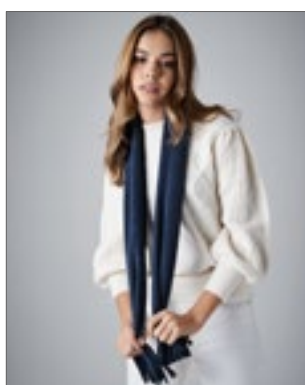

**C750 Fleece Scarf**

100% polyester  
150 x 30 cm

BLACK	GREY	NAVY
RED	ROYAL BLUE	WHITE

Lemované švy | Měkký flís s úpravou proti žmolcům | Dvouvrstvé konce

**Beechfield**  
ORIGINAL HEADWEAR

**CB291 Suprafleece® Dolomite Scarf**