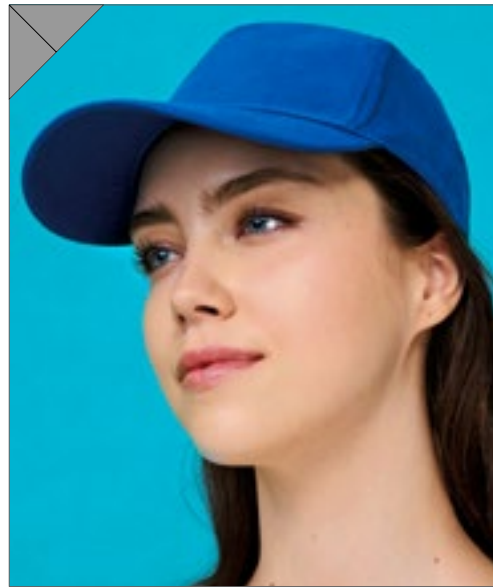

LC88110 | 88110 **Cap Sunny**

SOL'S
the fair spirit