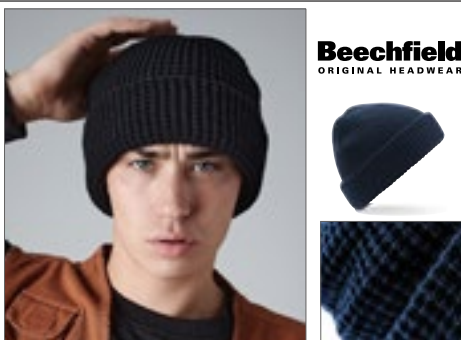

# PLETENÉ ČEPICE A KLOBOUKY (ČEPICE)

**Beechfield**  
ORIGINAL HEADWEAR

**CB501** **Water Repellent Active Beanie**

100% akryl  
One Size

BLACK GRAPHITE GREY

Lehká prodyšná látka | Odolný povrch odpuzující vodu | Oblékání přes hlavu | Termo mikroflisová čelenka | Odrhávací cedulka