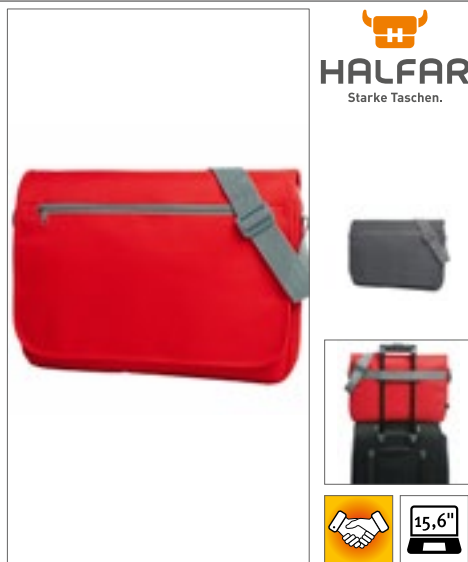

HALFAR
Starke Taschen.

HF3339 | 1813339 **Notebook Bag Solution**

polyester
41 x 30 x 6 cm

Halfar

ANTHRACITE	APPLE GREEN	BLACK
NAVY	ORANGE	RED
WHITE	YELLOW	

Polstrovaná hlavní kapsa | Polyester 600D | 2 polstrované vložené přihrádky, např. vhodné na tablety | Plochá vložaná kapsa, vhodná na dokumenty formátu A4, pod chlopní | Přední kapsa s poutky na pero | Chlopeč se zapínáním na suchý zip a přední kapsou na zip | Zadní upevňovací poutko na madla vozíku | Nastavitelný protiskluzový ramenní popruh | Obsah/dekorace nejsou součástí balení