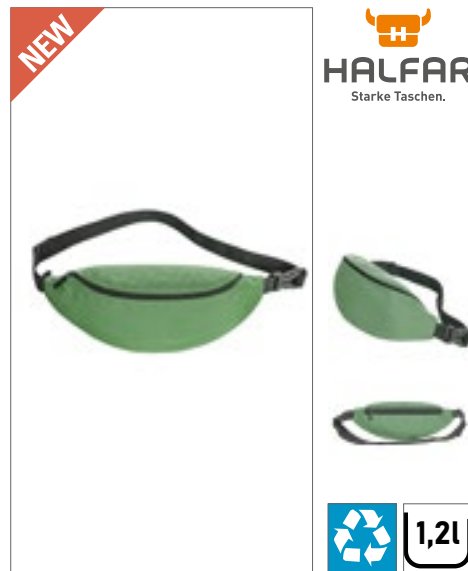

bags2GO

**BS19482** | DTG-19482 | **Hip Bag - Helsinki**

100% polyester  
36 x 15 x 7,5 cm

Bags2GO

DARK GREY MELANGE/LIGHT GREY MELANGE

LEDVINKA z polyesteru 600D s tmavým a světle šedým žíháním | Hlavní prostor s obousměrným zipem | Malá našitá přední kapsa se skrytým zipem | Plastový D-kroužek po straně | Další dlouhá kapsa na zip vzadu | Nastavitelný tmavě šedý popruh se zapínáním na zacvaknutí | Všechny zipy jsou černé a na gumovém jezdcí zipu je reliéfní logo „bags2GO“ | Objem: cca. 4 litry | Obsah/dekorace nejsou součástí balení