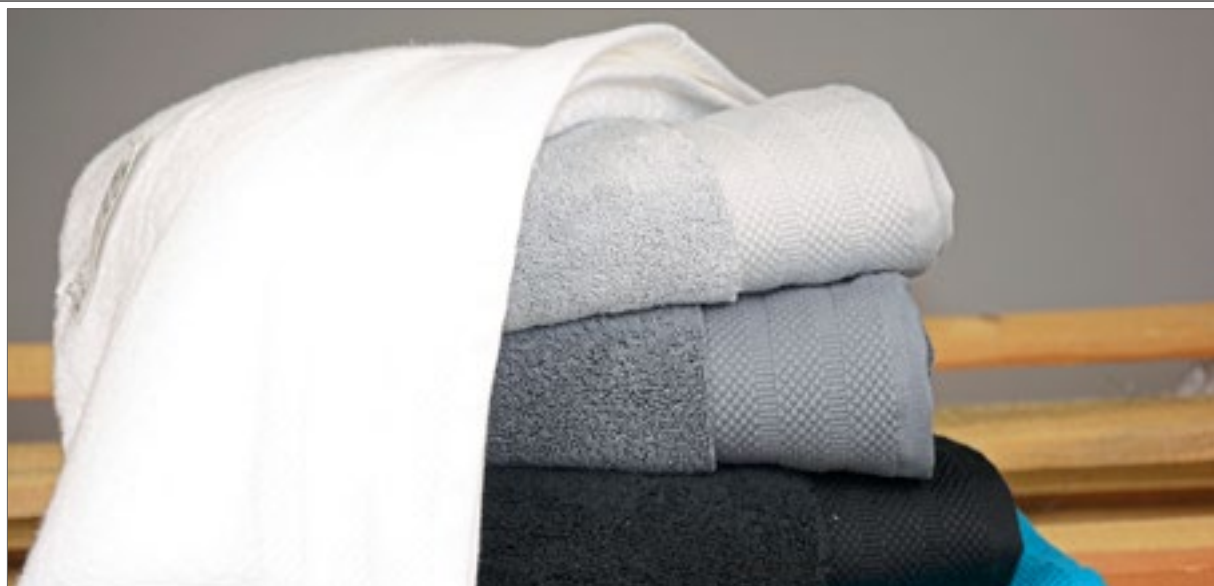

AR605 | AR605 Guest Towel Excellent Deluxe

100% bavlna
40 x 60 cm
700 g/m² A&R

ARMY GREEN	BRICK RED	CINNAMON	DARK GREY
DEEP BLUE	JEANS BLUE	LIGHT GREY	MUSTARD
TRUE WHITE	VERY BLACK		

Ručník pro hosty z česané bavlny | Utkáno z turecké bavlny | Načechráný povrch díky jedinečné metodě spřádání | Hranice: 6 cm

AR603 | AR603 Hand Towel Excellent Deluxe

100% bavlna
60 x 110 cm
700 g/m² A&R

ARMY GREEN	BRICK RED	CINNAMON	DARK GREY
DEEP BLUE	JEANS BLUE	LIGHT GREY	MUSTARD
TRUE WHITE	VERY BLACK		

Ručník na ruce z česané bavlny | Utkáno z turecké bavlny | Načechráný povrch díky jedinečné metodě spřádání | Hranice: 9 cm