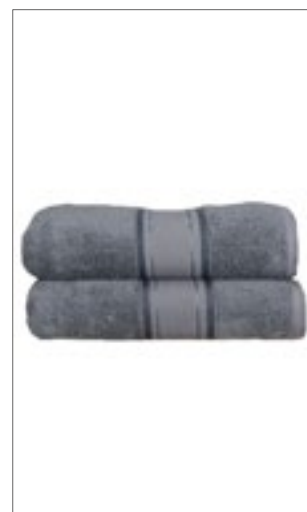

ARTG

AR406 | 406.5 **Natural Bamboo Beach Towel**

55% bavlna / 45% viskóza
100 x 180 cm
600 g/m²

A&R

BLACK DARK GREY LIGHT GREY WHITE

Vyrobena z prvotřídního organického bambusu | Odvádí vlhkost a je také odolný proti zápachu | Lze prát v pračce, sušit v sušičce při nižší teplotě | Bambusové vlákno je hladké, nedráždivé a měkké | Spojením bambusu a bavlny vznikne přírodní antibakteriální ručník | Nasákavost je více než 2krát vyšší než u čisté bavlny | Tlusté a načechrané | Jedinečně lehké | 100% bez chemikálií | Dvojitě prošívání podél okrajů