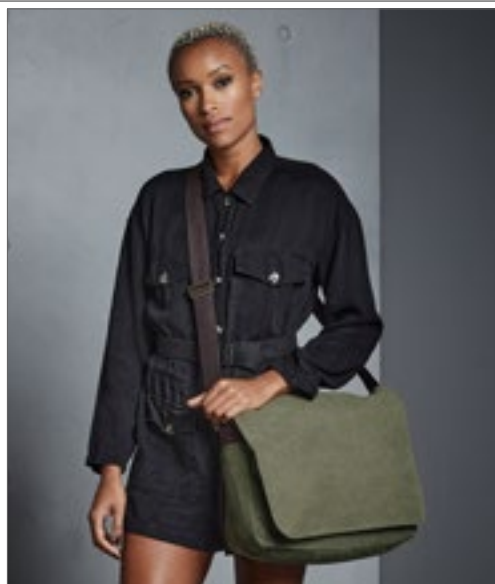

QUADRA®

QD610 | QD610

Vintage Canvas Despatch Bag

40 x 30 x 12 cm

Quadra

SAHARA | VINTAGE BLACK | VINTAGE MILITARY GREEN | VINTAGE OXFORD NAVY

Prané plátno | Kování s efektem starožitné mosazi | Nastavitelný ramenní popruh | Polstrovaná základna | Hlavní kapsa na zip | Dvojitě zadní kapsy | Zapínání Rip-Strip™ | Více kapes na zip | Kapacita: 14 litrů | Dodávka bez obsahu / dekorace