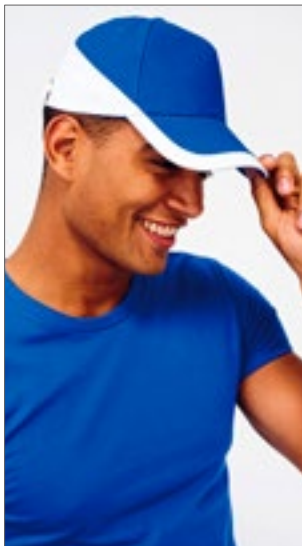

LC00595 | 00595 **5 Panels Contrasted Cap Booster**

100% bavlna
One Size
260 g/m²

SOL'S

BLACK/GOLD	BLACK/WHITE
FRENCH NAVY/WHITE	GOLD/RED
KELLY GREEN/GOLD	ORANGE/WHITE
RED/BLACK	RED/WHITE
ROYAL BLUE/GOLD	ROYAL BLUE/WHITE

Těžká česaná bavlna | Předtvarovaný kšilt | Nastavitelné zadní zapínání s kovovou sponou | 4 obšité větrací otvory