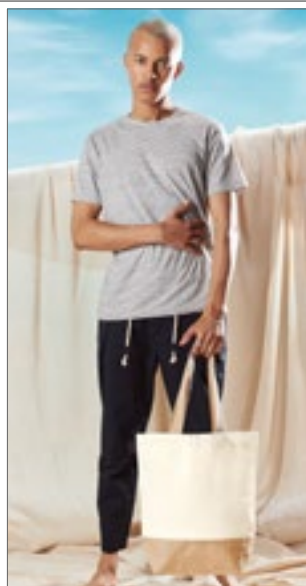

13L

WM450 | W450

Jute Base Canvas Shopper

100% bavlna, dno: 100% juta
24 x 41 x 13 cm
407 g/m²

Westford Mill

NATURAL

100% bavlněné plátno, 100% jutová základna | Tělo z potisknutelného plátna | Prémiová těžká tkanina | Ucha z bavlněné popruhoviny | Lze nosit v ruce nebo přes rameno | Délka ucha: 59 cm | Dodávka bez obsahu/dekorace