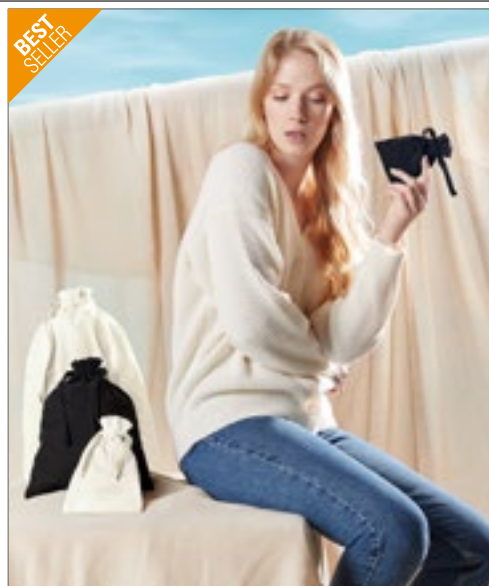

BEST SELLER

WM118 | W118 **Organic Cotton Draw Cord Bag**

100% bavlna
XS (10 x 15 cm), S (14 x 22 cm), M (25 x 32 cm), L (30 x 47 cm)
115 g/m²

Westford Mill

BLACK NATURAL

Zavírání na dvojitou stahovací šňůru se vzorem rybí kosti | Objem: XS cca. 0,25 litru / S cca. 1 litr, M cca. 3 litry, L cca. 8 litrů | Dodávka bez obsahu/dekorace