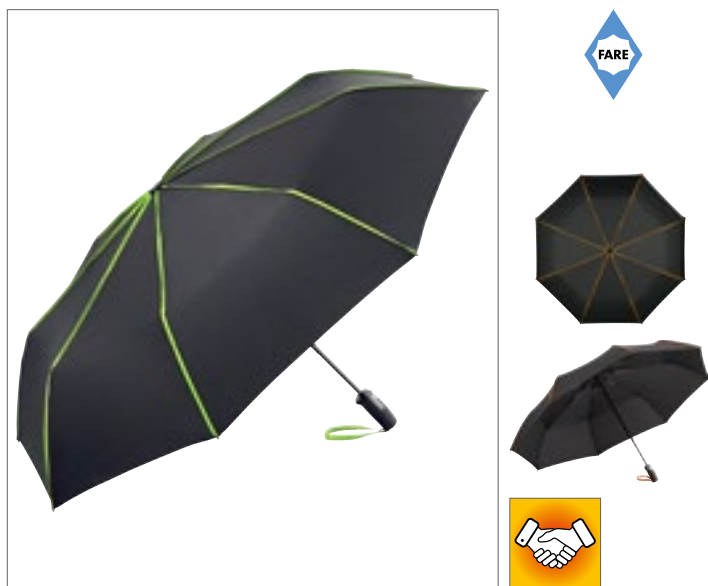

potah: 100% polyester  
Diameter: cca 88 cm / Length: cca 23 cm

BLACK	BROWN	LIGHT BLUE
LIGHT GREEN	NAVY BLUE	RED

Polyesterové pongee | Délka žebra: 49 cm | 6panelový design | Hliník se sklolaminátovými koncovkami | Kovové špičky | Hliníkový rám s ochranou proti převrácení (odolný proti větru) | Zapínání na suchý zip | Deštník v polyesterovém obalu a polyetylenové tašce | Knoflík stříbrné barvy | Třídílná hliníková tyč