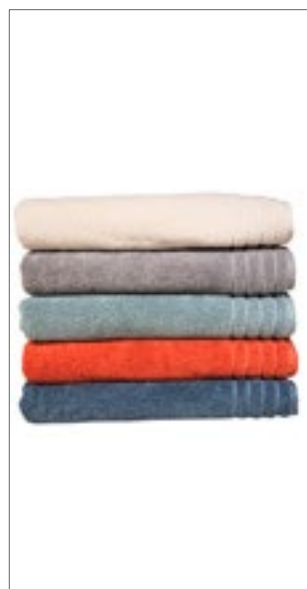

ARTG

**AR505** | AR505 **Organic Guest Towel**

100% bavlna  
40 x 60 cm  
600 g/m<sup>2</sup>

A&R

BLACK	FRENCH NAVY	GREEN	GREY
JEANS BLUE	ROSE	WALNUT	WHITE

Ručník pro hosty z organické bavlny, jemný na dotek a absorpční | Tkané ze 100% čisté organické bavlny | Organická bavlna je šetrná k pokožce a životnímu prostředí