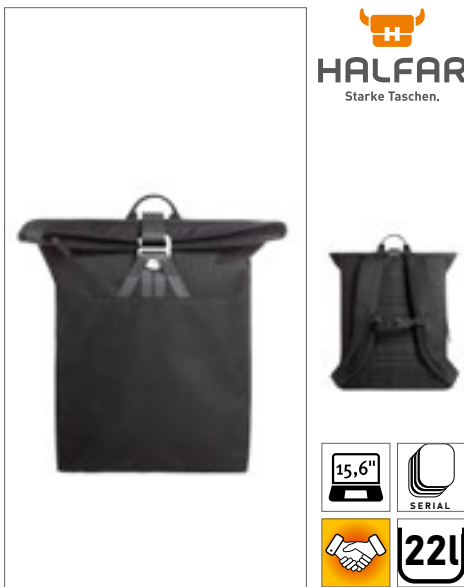

HF15012 | 1815012 **Notebook Backpack Loft**

polyester
34 x 42 x 11 cm

Halfar

BLACK

Módní batoh na notebook s výrazným zapínáním na přezku | Hlavní kapsa se zipem a ochranou zipu | Polstrovaný na boku a na zádech | Příhrádka na notebook | Dvě ploché vnitřní kapsy | Plochá, velká vnitřní kapsa na zip | Vnější boční kapsa na zip | Prošívaná zadní strana | Polstrované ramenní popruhy s nastavitelnou délkou a hrudní popruh s nastavitelnou výškou a šířkou | Ucho | Obsah/dekorace nejsou součástí balení