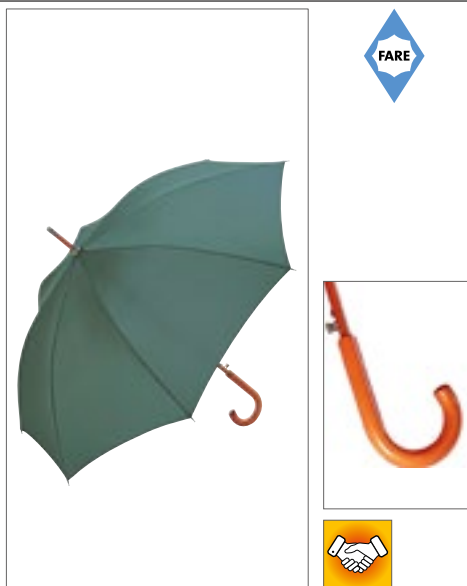

FARE

FA3310 | 3310 **Automatic Woodshaft Umbrella**

obal: 100% polyester
Diameter: cca 105 cm / Length: cca 88 cm

FARE

ANTHRACITE	DARK GREEN	NAVY BLUE
RED	WHITE	

Praktické automatické rychlé otvírání | Funkce odolnosti proti větru pro vyšší flexibilitu a stabilitu rámu ve větrných podmínkách | Flexibilní laminátová žebra | Masivní tyč z pravého dřeva | Zakřivená rukojeť a horní část z pravého dřeva