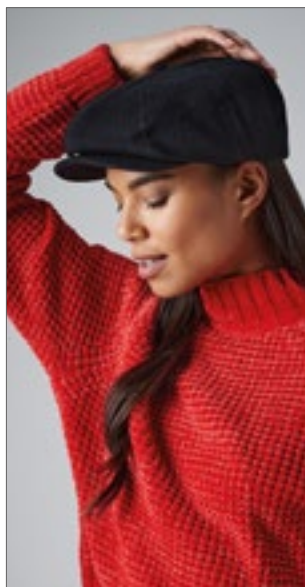

Beechfield
ORIGINAL HEADWEAR

CB624 | B624

Newsboy Cap

100% bavlna
S/M, L/XL

Beechfield

BLACK

100% silně praná bavlna | Tkanina se vzorem rybí kosti | Odtrhávací štítek pro snadnou změnu designu | Kšilt se zapínáním na pásek | Plně prošívaná podšívka | Tradiční styl | K dispozici ve dvou velikostech – S/M a L/XL | S/M cca. 56–58 cm; L/XL cca. 58–60 cm