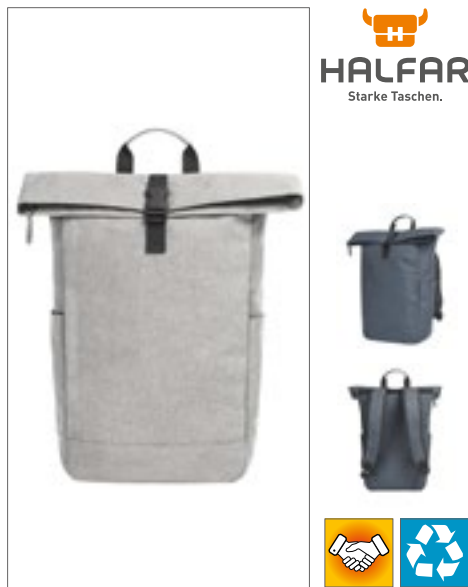

**HF15004** | 1815004 **Backpack Breeze**  
polyester  
31 x 45 x 17 cm  
Halfar

Lehký, vodooodpudivý batoh s ovinovacím zapínáním a tepelně uzavřenými švy | Boční přezky | Vnitřní kapsa na zip | Přední kapsa na zip | Polstrované popruhy batohu s nastavitelnou délkou | Ucho | Obsah/dekorace nejsou součástí balení