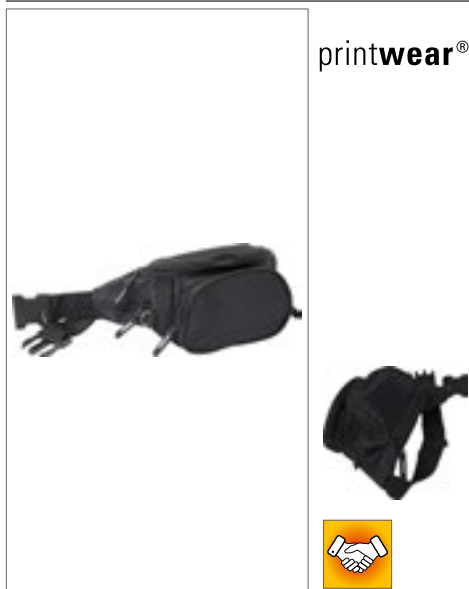

TAŠKY PRO VOLNÝ ČAS & DO PRÁCE (LEDVINKY)

printwear®

NT5668 | **Waist Bag**

100% polyester
31 x 10 x 9 cm

BLACK

Polyester 600D | 4 přední kapsy na zip se stahovákem | Bezpečnostní kapsa (uvnitř) | Dodávka bez obsahu/dekorace