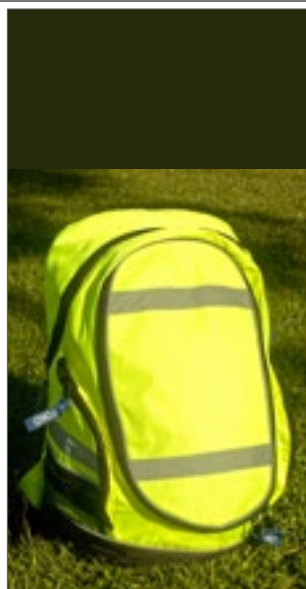

**BagBase**

**25L**

**BG127** | BG127 **Original Drawstring Backpack**

100% polyester  
30 x 49 x 30 cm

BagBase

Polyester 600D | Odrhávací štítek pro snadnou změnu designu | Zavírání robustní stahovací šňůrkou | Vnější kapsa na zip | Vnitřní kapsa na cennosti | Polstrované nastavitelné ramenní popruhy | Ucho | Objem: cca. 25 litrů | Dodávka bez obsahu/dekorace