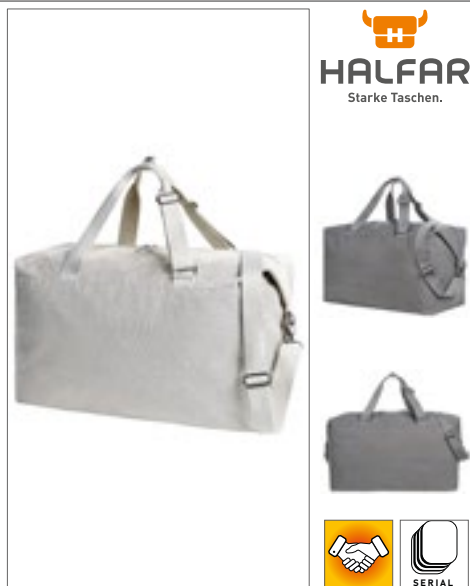

HALFAR
Starke Taschen.

HF16069 | 1816069 **Sport/Travel Bag Loom**

bavlna / polyester
52 x 28 x 26 cm

Halfar

GREY | **NATURE**

Prostorný hlavní prostor s obousměrným zipem, polstrovanou základnou a vnitřní kapsou na zip | Kapsa na zip na zádech | Vysoce kvalitní kovové detaily | Více možností nošení díky odnímatelnému, nastavitelnému ramennímu popruhu, nastavitelným držádlům a patentkám po straně | Obsah/dekorace nejsou součástí balení