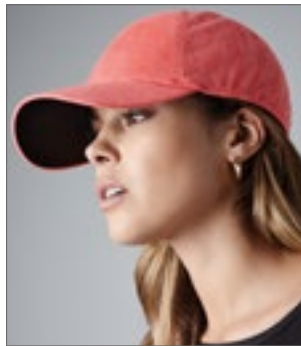

**Beechfield**  
ORIGINAL HEADWEAR

**CB556 Seamless Athleisure Cap**

90% polyester / 10% viskóza  
One Size

HEATHER GRAPHITE	HEATHER GREY	HEATHER NAVY
HEATHER OLIVE		

Bezešvá konstrukce | Flexibilní, aby perfektně seděla | Lehké | Elastická potní páska pro maximální pohodlí | Zcela uzavřený zadní panel | Strukturovaný přední panel | Odrhávací štítek