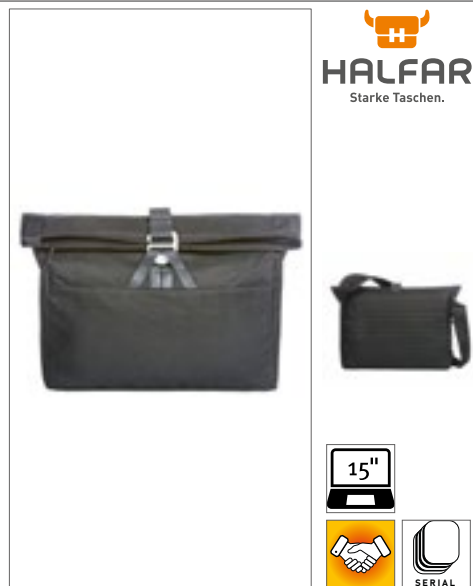

**HALFAR**  
Starke Taschen.

**HF15011** | 1815011 **Notebook Bag Loft**

polyester  
40 x 30 x 13 cm

Halfar

BLACK

Stylové pouzdro na notebook s výrazným zapínáním na přezku | Hlavní prostor se zipem a ochranou zipu | Polstrovaný na boku a na zádech | Příhrádka na notebook | 2 ploché, velké vnitřní kapsy na zip | Plochá, velká vnitřní kapsa na zip | Boční kapsa na zip | Bohatě prošívání a polstrovaná zadní strana | Ramenní popruh s nastavitelnou délkou a prošitým ramenním polstrováním | Obsah/dekorace nejsou součástí balení