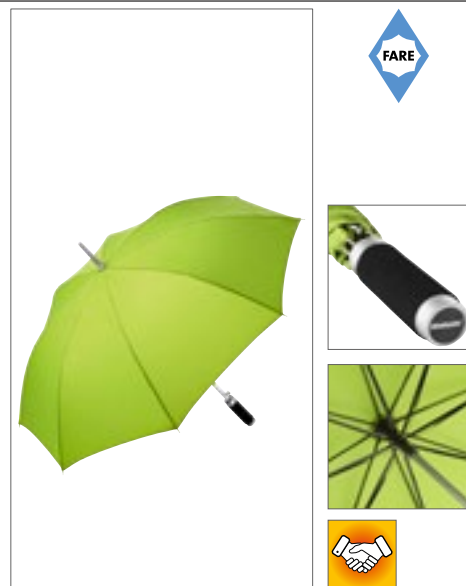

FARE

**FA7810** | 7810 **Fibreglass-Umbrella Windfighter AC2**

obal: 100% polyester  
Diameter: cca 120 cm / Length: cca 91 cm

FARE

BLACK	EURO BLUE	GREY
NAVY BLUE	RED	

Praktické automatické rychlé otvírání | Vysoce kvalitní větruzdorný systém pro maximální flexibilitu rámu při silnějších poryvech větru | Flexibilní laminátová žebra | Stabilní rukojeť ze skleněného vlákna | Svrchlík odpuzující vodu a nečistoty díky originální ochraně vláken Teflon™ | Měkká zakřivená rukojeť s integrovaným uvolňovacím tlačítkem (lze laserově zpracovat) | Velký průměr | Plastová rukojeť