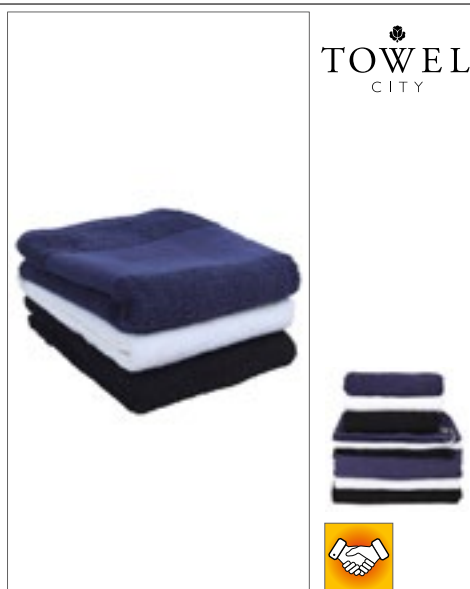

# FROTÉ ZBOŽÍ (RUČNÍKY & OSTATNÍ)

TOWEL CITY

**TC035** | TC035 **Printable Bath Towel**  
100% bavlna  
70 x 140 cm  
550 g/m<sup>2</sup> Towel City

BLACK NAVY WHITE

Osuška s 12cm lemem se vzorem rybí kosti pro snadnou dekoraci | Poutko na zavěšení uprostřed horního okraje