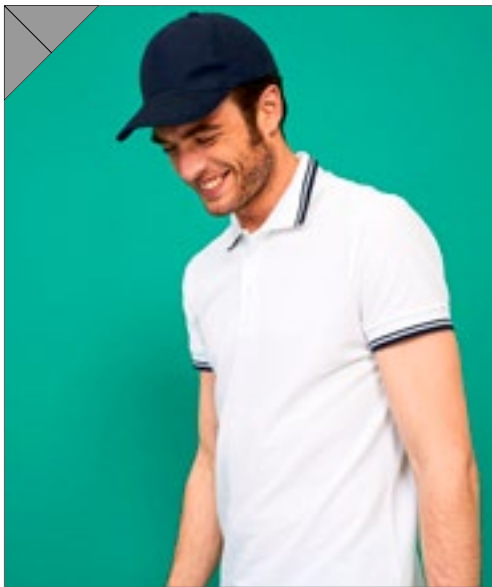

SOL'S
the fair spirit

LC00594 | 00594 **Five Panels Cap Long Beach**

100% bavlna
One Size
260 g/m²

SOL'S

ARMY/BEIGE	BEIGE	BLACK
BLACK/RED	BLACK/ROYAL BLUE	BOTTLE GREEN
BURGUNDY	CHOCOLATE/BEIGE	DARK GREY (SOLID)/LIGHT GREY (SOLID)
DARK GREY (SOLID)/ORANGE	DARK PURPLE	DENIM
FRENCH NAVY	FRENCH NAVY/WHITE	GOLD
KELLY GREEN/WHITE	LIME	ORANGE
PURE GREY	RED	RED/WHITE
ROYAL BLUE	ROYAL BLUE/WHITE	WHITE
WHITE/NAVY		

Těžká česaná bavlna | Předtvarovaný kšilt | Nastavitelné zadní zapínání s kovovou sponou | 4 obšité větrací otvory