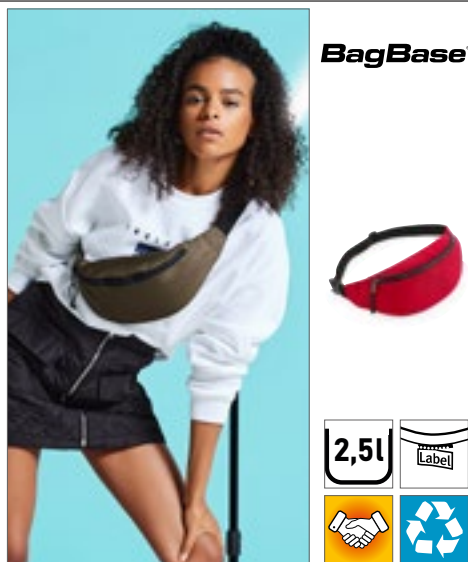

BagBase®

BG282 | BG282 **Recycled Waistpack**

100% polyester
38 x 14 x 8 cm

BagBase

BLACK	CLASSIC RED	MILITARY GREEN
MUSTARD	NAVY	PETROL
PURE GREY		

100% recyklovaný polyester 600D | Odtrhávací štítek | Velká hlavní kapsa | Šňůrky na jezdcích zipů s reflexními detaily | Zadní kapsa na zip | Nastavitelný pásek z popruhoviny | Bez PVC | Dodávka bez obsahu / dekorace