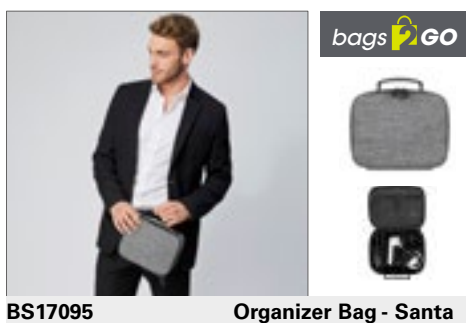

bags2GO

BS17095 Organizer Bag - Santa Fe

100% polyester
24 x 19 x 8 cm

GREY MELANGE

Taška na toaletní potřeby z polyesteru 600D v šedé žíhané barvě | Prostorný hlavní oddíl s dvoucestným zipem | Čtyři oddíly, nastavitelné pomocí zapínání na suchý zip | Jedna síťovaná kapsa na zip uvnitř | Popruh nahoře | Všechny zipy jsou černé a na gumovém jezdcí zipu je reliéfní logo „bags2GO“ | Objem: cca. 3,6 litru | Obsah/dekorace nejsou součástí balení