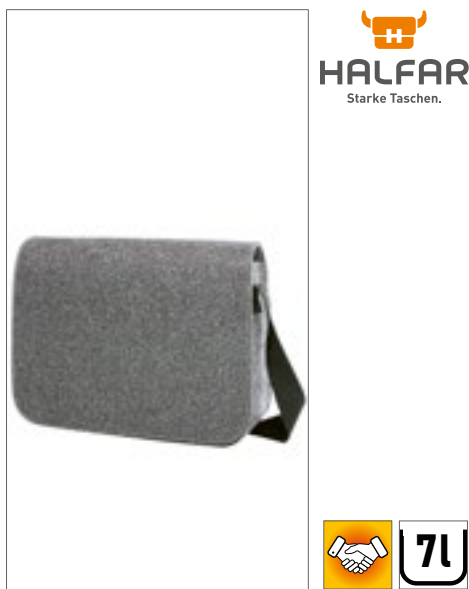

**HALFAR**  
Starke Taschen.

**HF3066** | 1813066 **Shoulder Bag ModernClassic**

plst  
31 x 24 x 11 cm

Halfar

ANTHRACITE
------------

Hlavní kapsa s organizérem je ideální pro dokumenty formátu A4 | Melanž z polyesteru 300D | Plochá vložená kapsa na vnitřní straně | Polybavlněný ramenní popruh s nastavitelnou délkou | Velká chlopeň se suchým zipem | Obsah/dekorace nejsou součástí balení