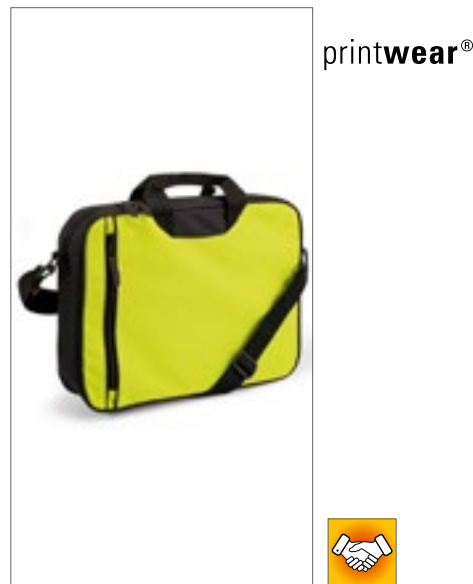

printwear®

NT6157 **Document Bag Amsterdam**

100% polyester
36,5 x 7 x 29 cm

BLUE/BLACK	LIME GREEN/BLACK
ORANGE/BLACK	RED/BLACK

Polyester 600D | Odnímatelný ramenní popruh | S přední kapsou na zip | Dodávka bez obsahu/dekorace