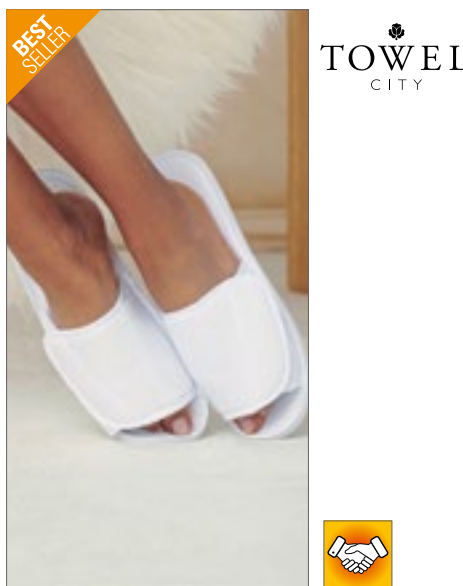

TOWEL CITY

BEST SELLER

TC67 | TC067

**Open Toe Slipper With Hook And Loop Fastening**

100% polyester  
36-41 (4-7), 42-46 (8-11)  
160 g/m<sup>2</sup>

Towel City

WHITE
-------

Nastavitelné zapínání na suchý zip nahoře | Lze vyšívát nebo potisknout | Pantofle s otevřenou špičkou a vrchním zapínáním | Svršek ze 100% polyesteru, podešev ze směsných vláken