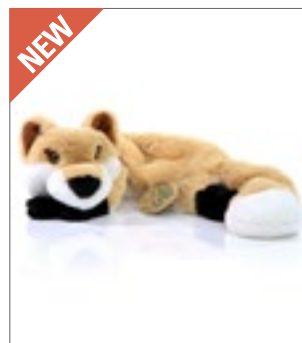

MBW170042 MiniFeet® Dog Toy Recycle Fox

100% polyester
59 x 19 x 7 cm (Length x Width x Height)

BEIGE

Vyrobeno ze 100 % použitých a recyklovaných PET lahví | Vyšíváné oči a nos | Klimaticky neutrální | Udržitelnost | EN 71 | Vhodné pro středně velké a velké psy