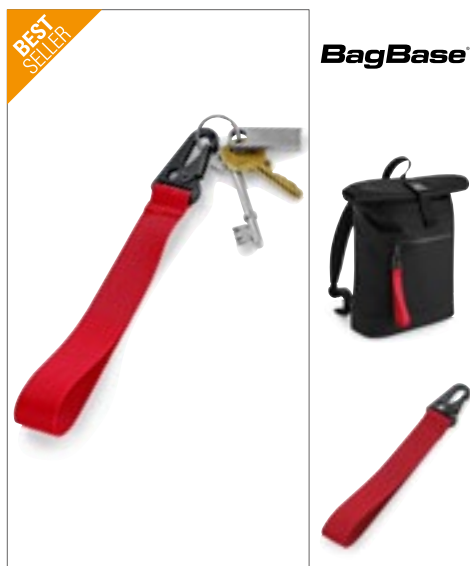

BagBase®

BG100 | BG100 **Brandable Key Clip**

100% polyester
2,5 x 20,5 cm

BagBase

BLACK	BLACK/WHITE
FUCHSIA	GREY
JUNGLE CAMO	MIDNIGHT CAMO
ORANGE	RAINBOW
RED	RED/WHITE/NAVY
ROYAL	WHITE
YELLOW	

100 % polyesterová popruhovina | Určeno k dekoraci | Odolné zapínání na sponu | Popruhovina s vysokou hustotou | Dodávka bez obsahu / dekorace