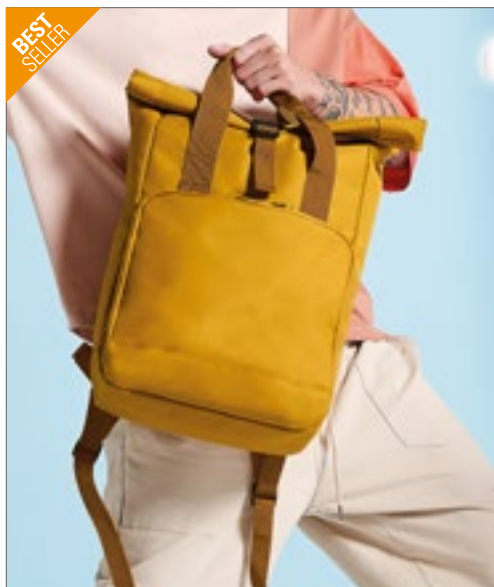

BG118 | BG118 **Twin Handle Roll-Top Backpack**

100% polyester
28 x 38 x 12 cm

BagBase

AIRFORCE BLUE | BLACK | BLUSH PINK | BURGUNDY
GRAPHITE GREY | LIGHT GREY | MUSTARD | NAVY DUSK
OLIVE GREEN | SAGE GREEN

Polyester 300D | Odtrhávací štítek pro snadnou změnu designu | Uzavírání „roll-top“ | Organizér v přední kapse | Přední kapsa pro snadné zdobení | Ucha z popruhoviny | Vnitřní kapsa na zip | Polstrovaný zadní díl | Polstrované nastavitelné ramenní popruhy | Dodávka bez obsahu/dekorace