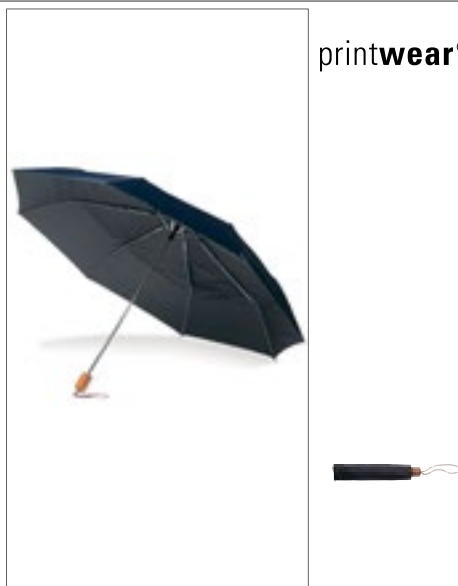

SC4055 **Pocket Umbrella Seaford**

potah: 100% nylon
Diameter: cca 95 cm / Length: cca 58 cm

BLACK	BLUE

Taschenschirm mit Trageschleufe und Schutzhülle | Nylon 190T | Kovový rám a hroty | S dřevěnou rukojetí