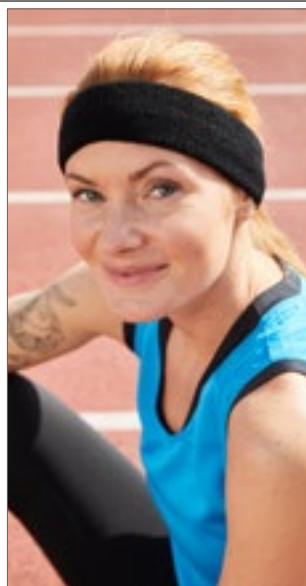

MB042 | MB042 **Terry Headband**

80% bavlna / 20% elastan
One Size

Myrtle beach

AQUA	BLACK	GOLD
GREEN	LIGHT BLUE	LIGHT GREY
LIGHT PINK	LIGHT YELLOW	LIME GREEN
NAVY	ORANGE	PINK
RED	ROYAL	TURQUOISE
WHITE		

Proté čelenka pro sportovní a volnočasové aktivity | Velikost: 5,5 cm šířka | Maximální obvod hlavy 57 cm