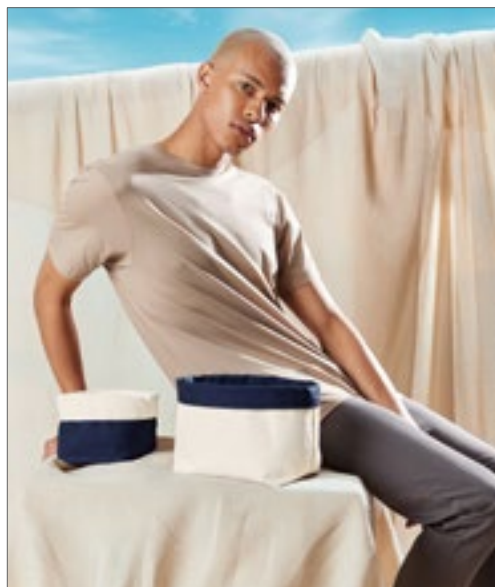

100% bavlna

S (13,5 x 12 x 6 cm), M (19 x 18 x 9 cm), L (23 x 22,5 x 11 cm)

407 g/m<sup>2</sup>

Westford Mill

BLACK FRENCH NAVY NATURAL

100 % plátno z česané organické bavlny, 407 g/m<sup>2</sup> | Víceúčelové použití | Premiová těžká tkanina | Jednobarevný zip | Dodávka bez obsahu / dekorace