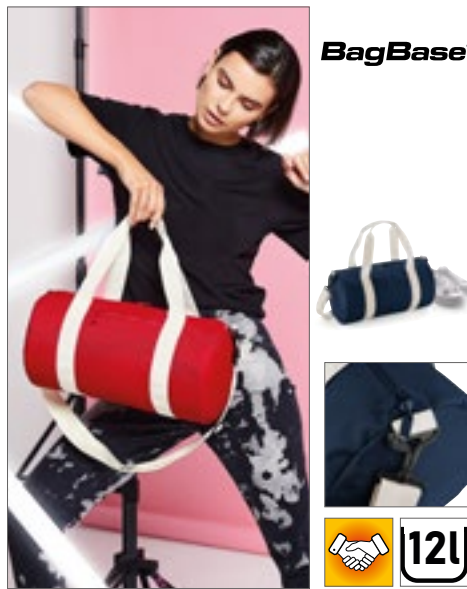

BagBase®

BG140S | BG140S **Mini Barrel Bag**

100% polyester
40 x 20 x 20 cm

BagBase

BLACK/BLACK	BLACK/FUCHSIA
CLASSIC PINK/WHITE	CLASSIC RED/OFF WHITE
FRENCH NAVY/OFF WHITE	

Polyester 600D | Odrhávací štítek pro snadnou změnu designu | Kapsa na zip | Odnímatelný nastavitelný ramenní popruh | Ucha z popruhoviny | Dodávka bez obsahu / dekorace