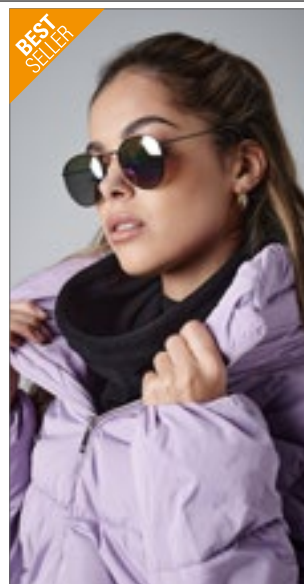

CB285 | B285

Suprafleece® Snood/Hat Combo

100% polyester
One Size

Beechfield

BLACK

CHARCOAL

CLASSIC RED

FRENCH NAVY

SKY BLUE

Suprafleece® s úpravou proti žmolcům | Jedinečný design s dvojitým využitím: lze použít jako čepici nebo nákrčník | Elastická stahovací šňůrka s pojistkou | Ultra termo tkanina – hřejivost bez zátěže | Společnost Beechfield neposkytuje žádné záruky, ať výslovné nebo předpokládané, že produkt zabraňuje infekci nebo přenosu virů nebo onemocnění | Tento produkt nelze vrátit

BEST SELLER

Beechfield
ORIGINAL HEADWEAR