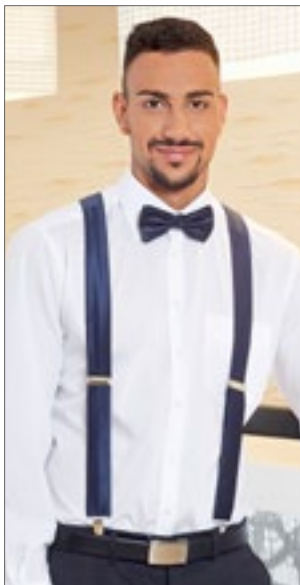

Regatta Professional

**CGW1511** | 01511-09 **Braces Moricone**  
100% polyester  
One Size

APPLE	BLACK	BORDEAUX
GOLDEN YELLOW	GREY	KIWI
MAGENTA	NAVY	ORANGE
RED	ROYAL BLUE	

Šle vyrobené z látky na kravaty | Mírně lesklý a s jemnou pruhovanou strukturou | Šířka 3,5 cm | Nastavitelná délka