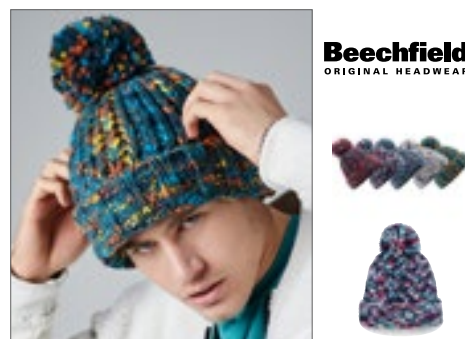

**myrtle beach**

**MB7140 Striped Winter Beanie With Pompon**

100% akryl  
One Size (22 cm)

BLACK/GREY-MELANGE	LIGHT GREY MELANGE/BLACK
NAVY/LIGHT BLUE	

Klasická pletená čepice s módními pruhy a vícebarevnou bambulí | Široký ohrnutý lem pro větší pohodlí | Dvojitý úplet | Výška: 22 cm