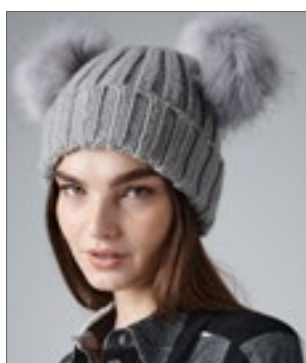

Beechfield
ORIGINAL HEADWEAR

CB414 Faux Fur Double Pop Pom Beanie

100% akryl
One Size

BLACK	LIGHT GREY

100 % akryl Soft-Spun | Odtrhávací štítek pro snadnou změnu designu | Přepychový silný žebrovaný úplet | Odnímatelné luxusní bambulky z umělé kožešiny | Kompatibilní s vyměnitelnými bambulkami | Manžetový ozdobný design