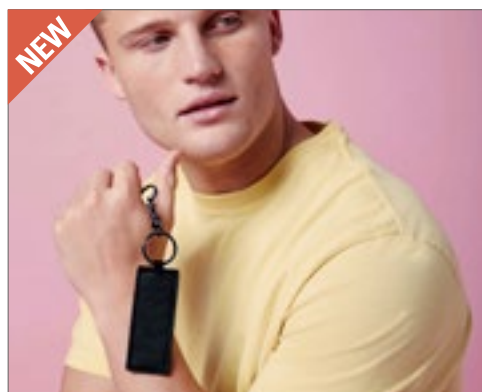

BagBase®

BG744 | BG744 **Boutique Key Clip**

100% polyuretan
3,5 x 9 cm

BagBase

BLACK
SOFT GREY
TAN

BLACK/BLACK
SOFT PINK

NAVY
SOFT WHITE

100 % PU s koženým vzhledem | Saffiano fine grain | Velmi lesklá kovová spona na klíče | Lze použít jako přívěsek na klíče nebo přívěsek na zavazadla | Určeno k dekoraci