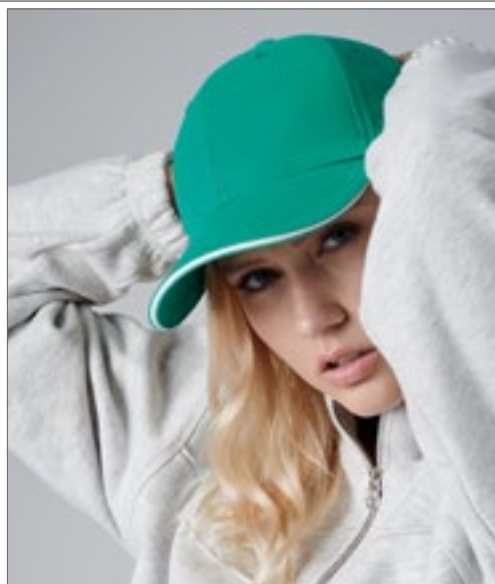

**printwear®**

**C9114** **Baseball-Cap Anfield**

100% bavlna  
**One Size**

BLACK/WHITE	CHAMPAGNER/WHITE	COBALT BLUE/WHITE
DARK BLUE/WHITE	GREEN/WHITE	GREY/WHITE
ORANGE/WHITE	RED/WHITE	WHITE/NAVY

5dílná kšiltovka | Zapínání na suchý zip | 5panelová | Sendvičový kšilt a knoflík v kontrastní barvě