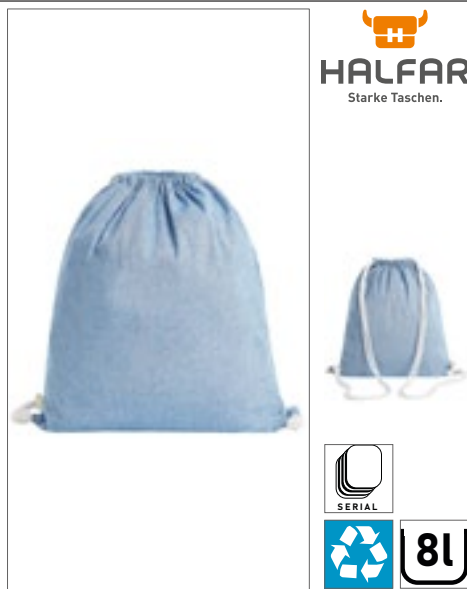

HF16063 | 1816063 **Drawstring Bag Planet**

bavlna
38 x 42 cm
140 g/m²

BEIGE BLUE LIGHT GREY
RED