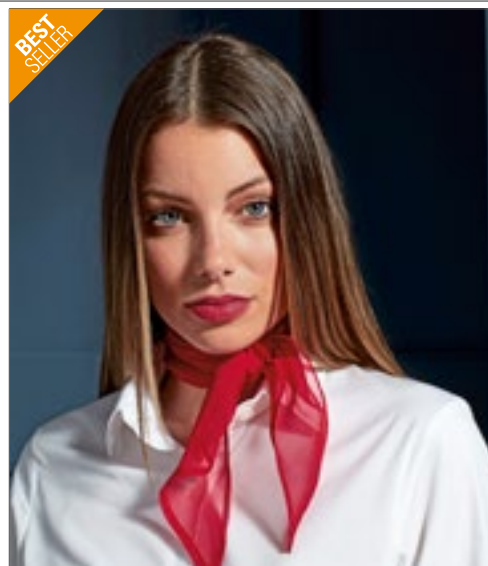

PW740 | PR740 **Women's Colours Collection Chiffon Scarf**

100% polyester

98 x 16,5 cm

40 g/m²