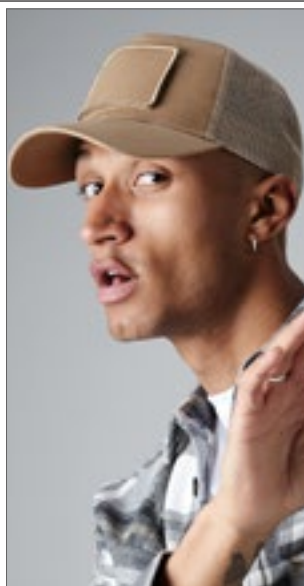

Zadní panely ze 100% polyesterové síťoviny | Lehce ohnutý kšilt | Odrhávací štítek pro snadnou změnu designu | 6panelový design | Strukturované přední panely | Obšité větrací otvory | Nastavovač velikosti snapback