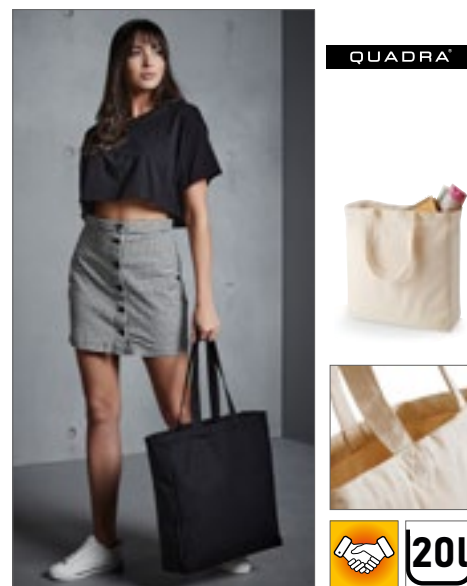

QD23 | QD23 **Canvas Classic Shopper**

100% bavlna
39 x 42 x 13 cm
407 g/m² Quadra

BLACK	NATURAL

Dlouhá ucha lze použít k nošení v ruce nebo přes rameno | Objem: 20 litrů | Bavlněné plátno – 407 g/m² | Délka ucha: 58 cm | Dodávka bez obsahu/dekorace