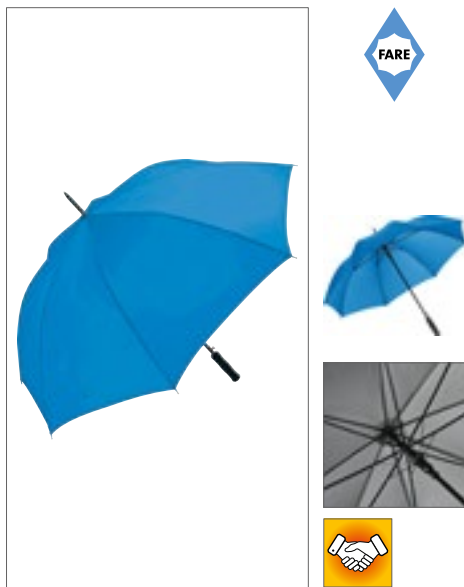

FA2382 | 2382 **AC-Umbrella**
obal: 100% polyester
Diameter: cca 120 cm / délka: cca 95 cm

BLACK	GREY	LIME
NAVY BLUE	RED	ROYAL BLUE

Praktické automatické rychlé otvírání | Lepší flexibilita rámu a lepší stabilita ve větrných podmínkách díky prvkům pro odolnost proti větru | Flexibilní laminátová žebra | Rovná pěnová rukojeť EVA | Lepší ochrana proti korozi díky černému elektrolytickému pokovení ocelové tyče | Velký průměr