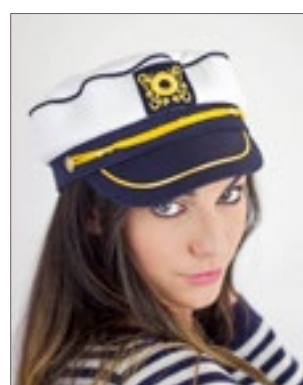

Beechfield® ORIGINAL HEADWEAR

**CB740 Marbella Wide-Brimmed Sun Hat**  
100% papírová sláma, manžeta: 100% polyester  
One Size

BLACK NATURAL

Odtrhávací štítek pro snadnou změnu designu | Klenutá koruna | Široká krempa | Lepená páska na klobouk (nelze ji sundat)