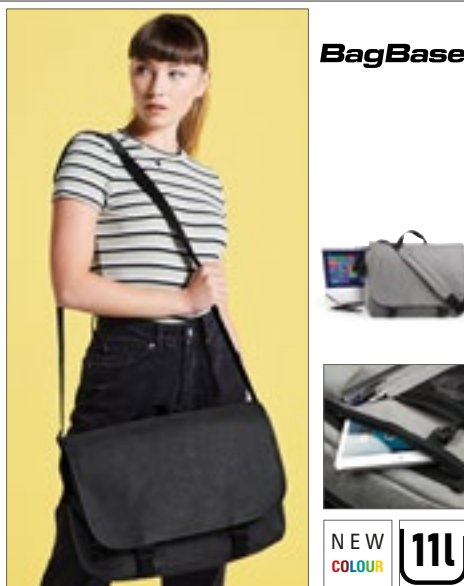

**HALFAR**  
Starke Taschen.

**HF15011** | 1815011 **Notebook Bag Loft**

polyester  
40 x 30 x 13 cm

Halfar

BLACK

Stylové pouzdro na notebook s výrazným zapínáním na přezku | Hlavní prostor se zipem a ochranou zipu | Polstrovaný na boku a na zádech | Příhrádka na notebook | 2 ploché, velké vnitřní kapsy na zip | Plochá, velká vnitřní kapsa na zip | Boční kapsa na zip | Bohatě prošívání a polstrovaná zadní strana | Ramenní popruh s nastavitelnou délkou a prošitým ramenním polstrováním | Obsah/dekorace nejsou součástí balení