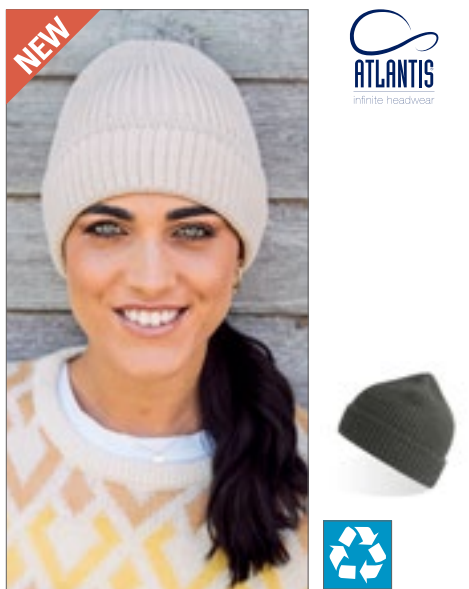

ATLANTIS
infinite headwear

AT101 | MAPB **Maple Beanie**

60% polyester / 40% akryl
One Size

Atlantis

BEIGE	BLACK	BURGUNDY MELANGE
DARK GREY MELANGE	LIGHT GREY MELANGE	MUSTARD
NAVY	OLIVE	ROYAL

Pletená čepice z příze Polylna® | Hřejivá, pohodlná a udržitelná | Má módní vršek a elegantní žebrovaný lem se vzorkem | Recyklovaný polyester | Polyester Polylna® - při výrobě bylo ušetřeno 7 litrů vody