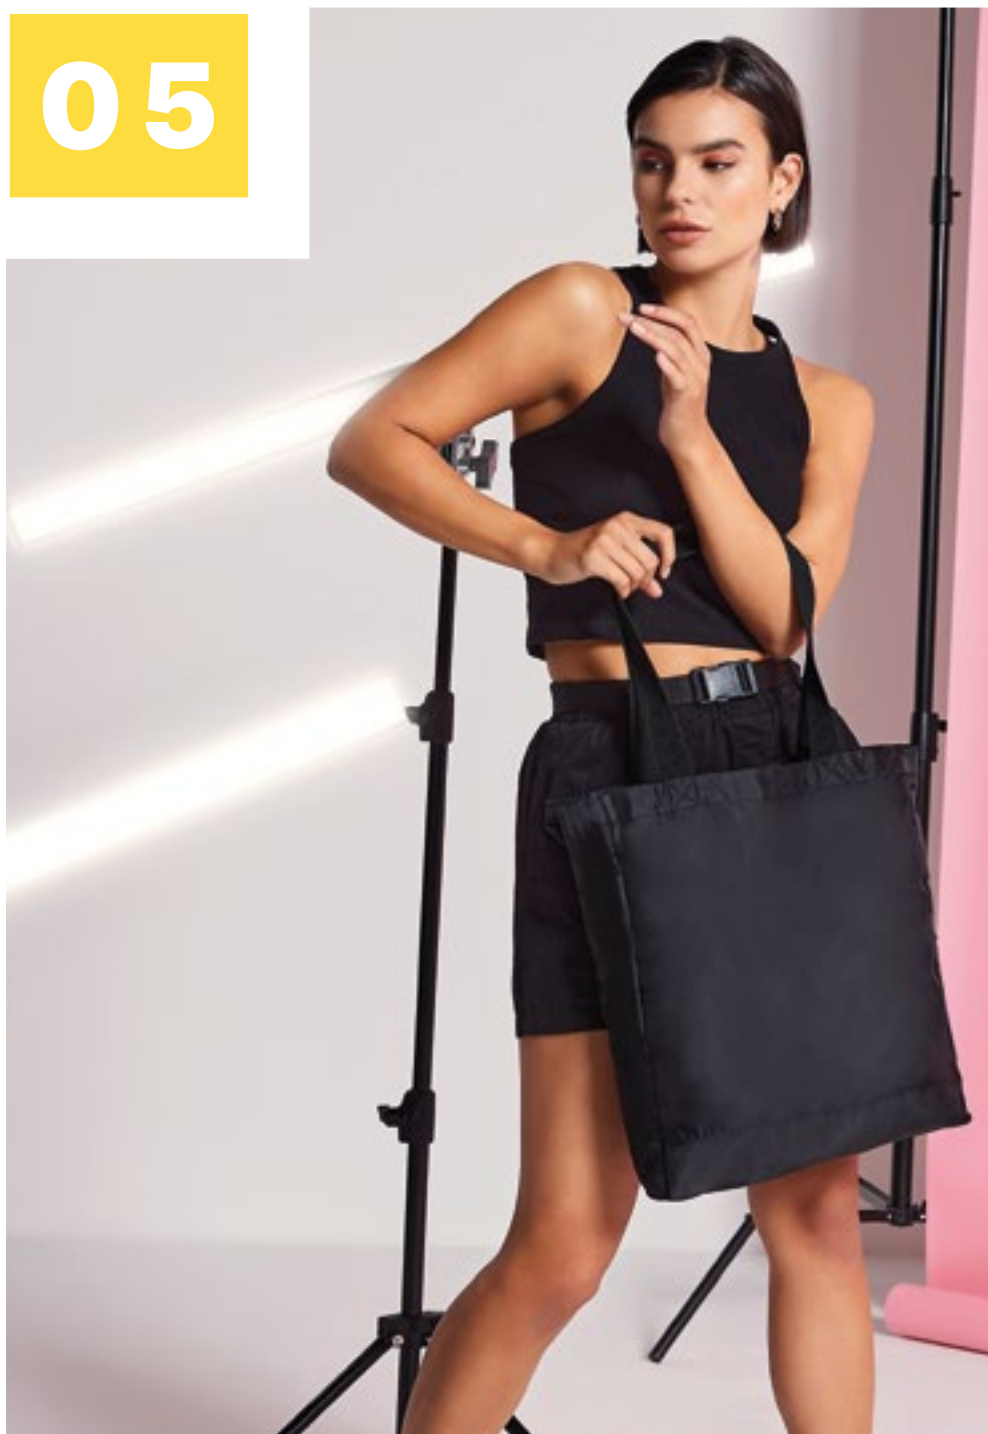

TAŠKY

05

BG152 / 148

WM680 / 140