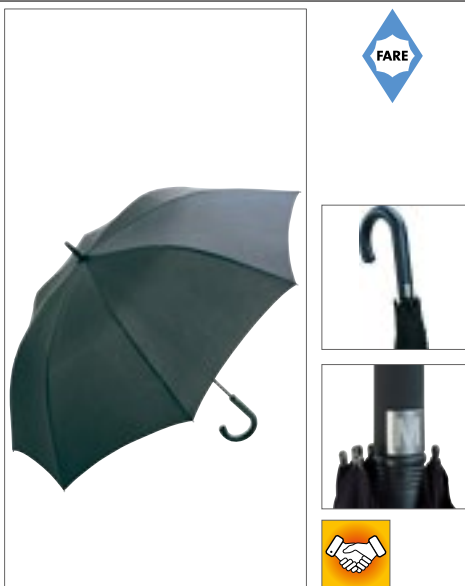

FARE

**FA3310** | 3310 **Automatic Woodshaft Umbrella**

obal: 100% polyester  
Diameter: cca 105 cm / Length: cca 88 cm

FARE

ANTHRACITE	DARK GREEN	NAVY BLUE
RED	WHITE	

Praktické automatické rychlé otvírání | Funkce odolnosti proti větru pro vyšší flexibilitu a stabilitu rámu ve větrných podmínkách | Flexibilní laminátová žebra | Masivní tyč z pravého dřeva | Zakřivená rukojeť a horní část z pravého dřeva