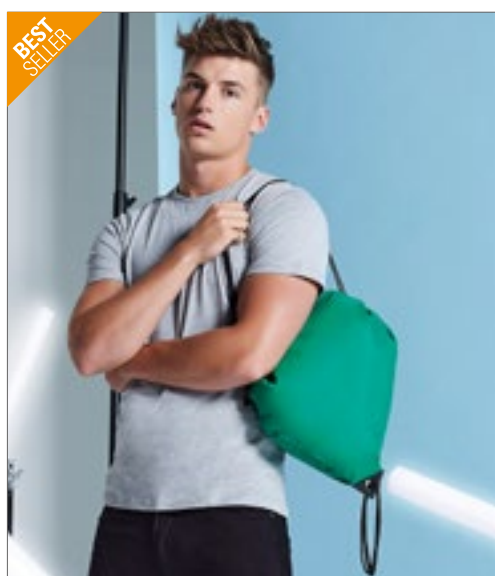

BG10 | BG10 **Premium Gymsac**

BagBase®