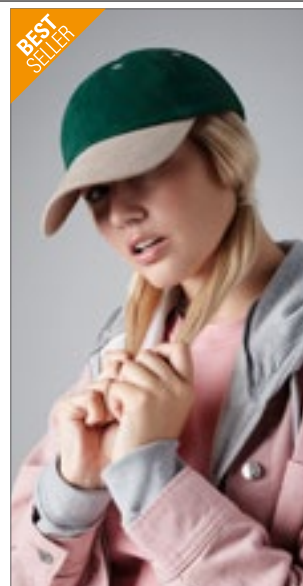

CB57 | B57 **Low Profile Heavy Brushed Cotton Cap**

100% bavlna
One Size

Beechfield

BLACK	FOREST GREEN
FOREST GREEN/TAUPE	FRENCH NAVY
FRENCH NAVY/CLASSIC RED	FRENCH NAVY/TAUPE
WHITE	

100 % kepr z těžké česané bavlny | Pásek ze stejné látky s matnou stříbrnou přezkou a průchodkou | 6panelová | Předohnutý kšilt | Obšité větrací otvory