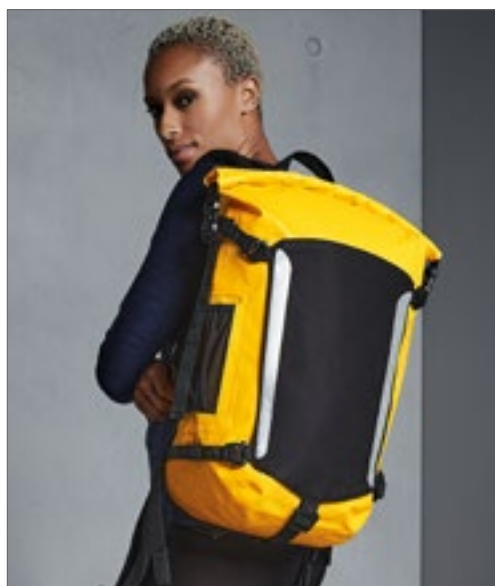

**QUADRA**

QX625 | QX625

**SLX® 25 Litre Waterproof Backpack**

30 x 51 x 21 cm

Quadra

BLACK/BLACK	YELLOW/BLACK
-------------	--------------

100 % nepromokavá pevná plachtovina z PVC | Bezpečný systém zavírání „roll-top and clip“ | Nepromokavý zip | Odrhávací lepicí textilní štítek | Inovativní, pevný odolný design | Kompresní popruhy | Vnější síťovaná kapsa | Ergonomický prodyšný polstrovaný síťovaný zadní díl | Polstrované nastavitelné síťované ramenní popruhy | Ucho | Reflexní detaily pro zvýšenou viditelnost | Oboustranný EasyPanel™ pro dekoraci | Objem: 25 litrů | Dodávka bez obsahu / dekorace