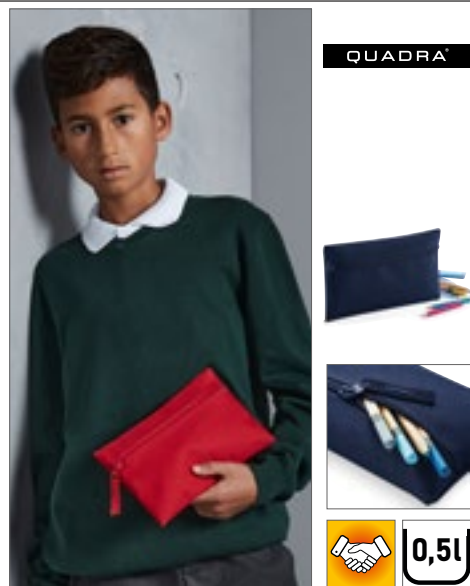

QUADRA®

QD442 | QD442 **Pencil Case**

100% polyester
21 x 14 cm

Quadra

BLACK	BOTTLE GREEN	BRIGHT ROYAL
BURGUNDY	CLASSIC PINK	CLASSIC RED
FRENCH NAVY	PURPLE	SKY BLUE

Polyester 600D | Hlavní kapsa na zip | Vnitřní identifikační štítek | Dodávka bez obsahu / dekorace