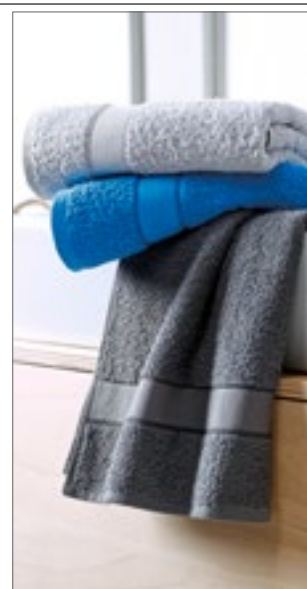

MB442 | MB442 **Hand Towel**

100% bavlna
50 x 100 cm
420 g/m²

Myrtle beach

ACID YELLOW	BLACK	COBALT
DARK GREEN	FUCHSIA	GRAPHITE
GRENADINE	MID GREY	NAVY
ORIENT RED	RED	ROYAL
SILVER	WHITE	YELLOW

Flanel z měkkého bavlněného froté, vyrobeného z česané, kruhově dopřádané organické bavlny | Příjemně měkké bavlněné froté | 420 g / m² | 50 x 100 cm | Okraj: 4,5 cm