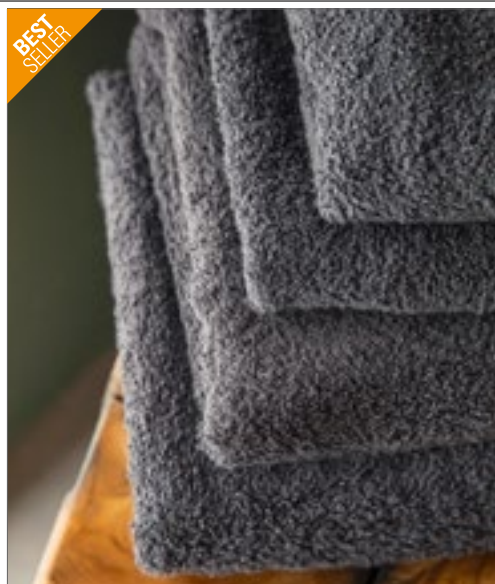

TOWEL CITY

TC01 |TC001 **Luxury Face Cloth**

100% bavlna
30 x 30 cm
550 g/m²

Towel City

BLACK	NAVY	RED	ROYAL
STEEL GREY	WHITE		

Luxusní hustý, měkký, hluboký vlas | Lem se vzorem rybí kosti | Vynikající savost | 1 ohraničení vpředu a vzadu 3 cm | Poutko na zavěšení