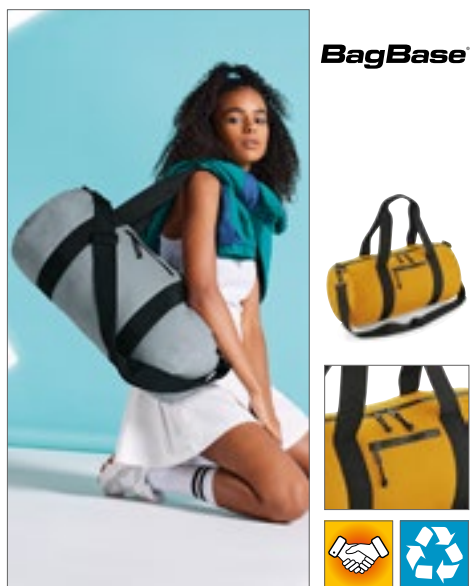

BagBase

BG284 | BG284

Recycled Barrel Bag

100% polyester
50 x 25 x 25 cm

BagBase

BLACK | CLASSIC RED | MILITARY GREEN
MUSTARD | PETROL | PURE GREY

100% recyklovaný polyester 600D | Odtrhávací štítek | Hlavní kapsa na zip | Kapsa na zip | Šňůrky na jezdcích zipů s reflexními detaily | Ucha z popruhoviny | Odnímatelný nastavitelný ramenní popruh | Bez PVC | Dodávka bez obsahu / dekorace