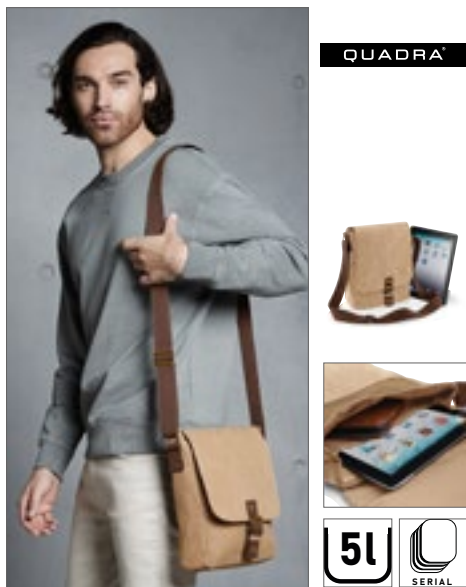

**QUADRA**

**QD624** | QD624 **Vintage Canvas Tablet Reporter**

23 x 28 x 7 cm  
407 g/m²

Quadra

SAHARA	VINTAGE BLACK
--------	---------------

Prané plátno | Polstrovaná vnitřní kapsa na tablet | Síťovaná kapsa na zip pod klopou | Zadní kapsa na zip | Magnetický uzávěr | Nastavitelný ramenní popruh | Objem: cca. 5 litrů | Dodávka bez obsahu / dekorace