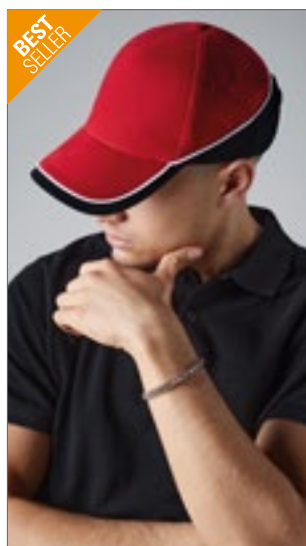

BEST SELLER

CB171 | B171 **Teamwear Competition Cap**

100% bavlna
One Size

Beechfield

BLACK/BRIGHT ROYAL	BLACK/CLASSIC RED
BLACK/CLASSIC RED/WHITE	BLACK/GRAPHITE GREY/CLASSIC RED
BLACK/GRAPHITE GREY/WHITE	BLACK/LIME GREEN
BLACK/ORANGE	BLACK/YELLOW
BOTTLE GREEN/BLACK/WHITE	BRIGHT ROYAL/BLACK/WHITE
CLASSIC RED/BLACK/WHITE	FRENCH NAVY/BRIGHT ROYAL/WHITE
FRENCH NAVY/CLASSIC RED/WHITE	GRAPHITE GREY/BLACK/BRIGHT ROYAL
OLIVE GREEN/BLACK	ORANGE/BLACK/WHITE
SKY BLUE/FRENCH NAVY/WHITE	

5panelová | Nastavovač velikosti Rip-Strip™ | 100 % česaná bavlněný kepr | Předohnutý kšilt | Obšité větrací otvory | Ideální pro tisk a výšivku