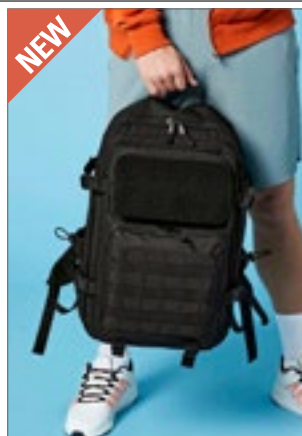

BG850 | BG850

BagBase

MOLLE Tactical 35L Backpack

100% polyester
31 x 48 x 24 cm

BagBase

BLACK COMBAT CAMO

Polyester 600D, podšívka: polyester 210D | Ozdobné poutko popruhu MOLLE | Velká hlavní kapsa | Polstrovaná přihrádka na notebook, kompatibilní až do 17" | Přední kapsa Rip-Strip™ pro optimální ozdobu | Tři velké přední kapsy na zip | Dvojitě elastické síťované kapsy na lahve – udrží 750ml lahve | Vnitřní síťované kapsy | Polstrovaný zadní díl | Velké horní nosné ucho | Kompresní popruhy | Ergonomicky navržené popruhy pro každodenní pohodlí | Plně nastavitelný hrudní pás | Kompatibilní se záplatami Rip-Strip™ BG840 a BG841 | Kompatibilní s multi-pockets ModulR™ BG241 a BG242 | Odtrhávací štítek | Kapacita: 35 litrů | Dodávka bez dekorace / obsahu