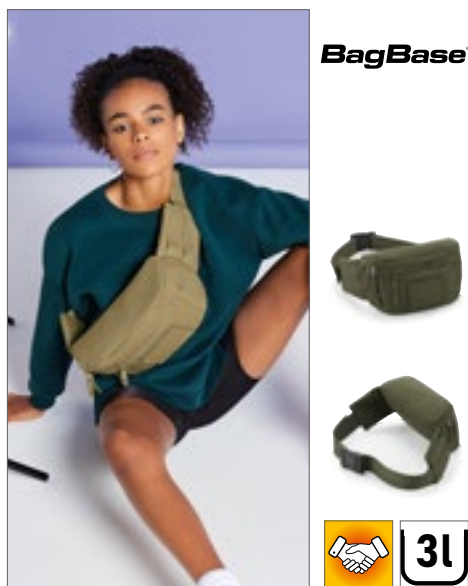

BagBase®

BG842 | BG842 **MOLLE Utility Waistpack**

100% polyester
28 x 17 x 10 cm

BagBase

BLACK	MILITARY GREEN

Polyester 600D | Odtrhávací štítek pro snadnou změnu designu | Vyměnitelná vsadka Rip-Strip™ určená k dekoraci | Hlavní kapsa na zip | Přední kapsa na zip | Ozdobné poutko popruhu MOLLE | Nastavitelný pásek z popruhoviny s bezpečnou sponou | Dodávka bez obsahu / dekorace