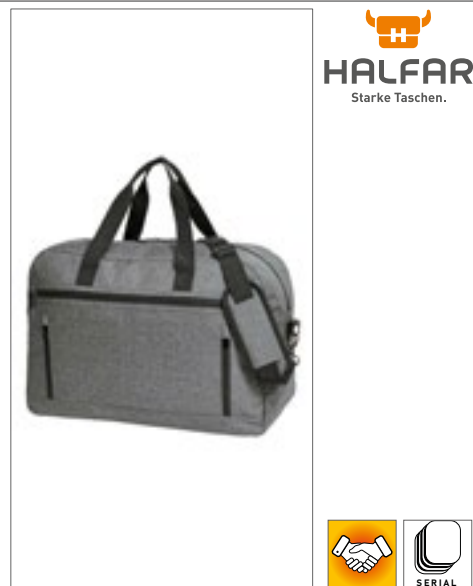

**HALFAR**  
Starke Taschen.

**HF16073** | 1816073 **Sport/Travel Bag Country**

bavlna  
50 x 31 x 20 cm

Halfar

ANTHRACITE | KHAKI | **NAVY**

Bavlna 16 OZ | Prostorná hlavní kapsa na zip s polstrovanou základnou | Velká přední kapsa na zip | Odnímatelný ramenní popruh s nastavitelnou délkou | Ucha | Obsah/dekorace nejsou součástí balení