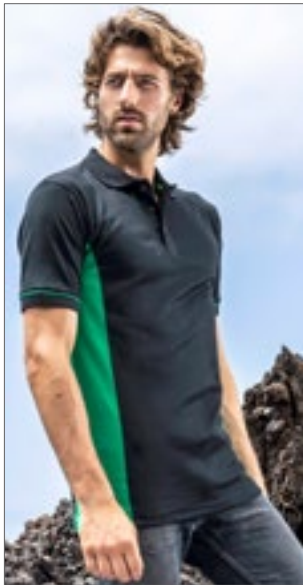

promodoro

E4520 | 4520 **Men's Functional Contrast Polo**

55% bavlna / 45% polyester
S, M, L, XL, XXL, 3XL
160 g/m²

Promodoro

BLACK/KELLY GREEN | BLACK/LIGHT GREY (SOLID)
BLACK/RED | GRAPHITE (SOLID)/SAFETY YELLOW
NAVY/LIGHT GREY (SOLID) | WHITE/BLACK
WHITE/INDIGO

Panel se 3 knoflíky tón v tónu | Náhradní knoflík | Boční rozporek | Manžety na rukávech s lemováním | Kontrastní boční díl | Pohlcuje páry | Technologie CoolDry | Bílá barva je vhodná pro sublimační tisk | Vzhled piké | 55 % česaná bavlna / 45 % polyester