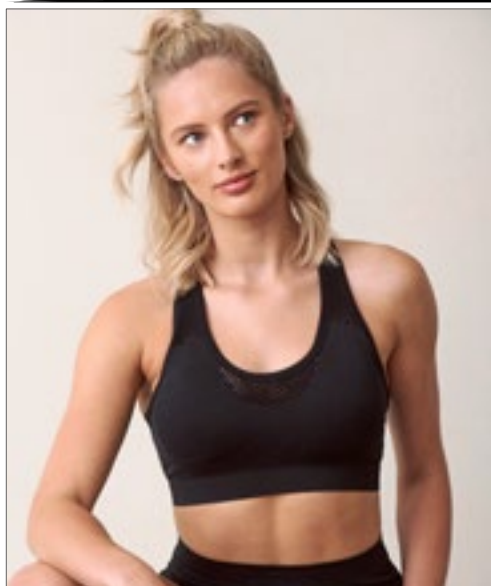

NEW
COLOUR

TL696 | TL696 Ladies' Seamless Crop Top

60% nylon / 32% polyester / 8% elastan (Black: 92% nylon / 8% elastan)
XS, S, M, L
265 g/m² Tombo

BLACK BLUE MARL DARK GREY MARL PURPLE MARL

Bežešvá podprsenka s odnímatelnými polstrovanými vycpávkami a zády typu racer back | Síťové vložky na předních popruzích ze stejné látky, vložka ve tvaru V na přední straně a na zadním dílu | Lemování ze stejné látky kolem krku, průramků a zad | Odtrhávací štítek Tombo