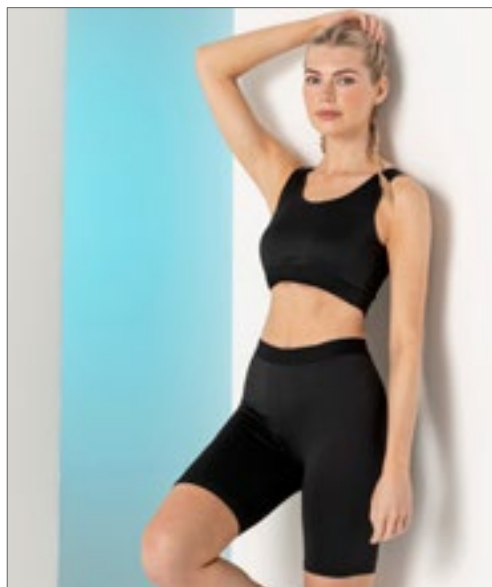

SM427 | SM427

Kids' Fashion Cycling Shorts

88% polyester / 12% elastan (Jacquard pás: 60% nylon / 30% polyester / 10% elastan)
5/6, 7/8, 9/10, 11/12 let
300 g/m²

SF Minni

BLACK/BLACK

Jednoduchý žerzej | Měkký elastický žakárový pas, vhodný pro sublimační tisk | Neprůhledná strečová polyesterová tkanina | Odrhávací štítek