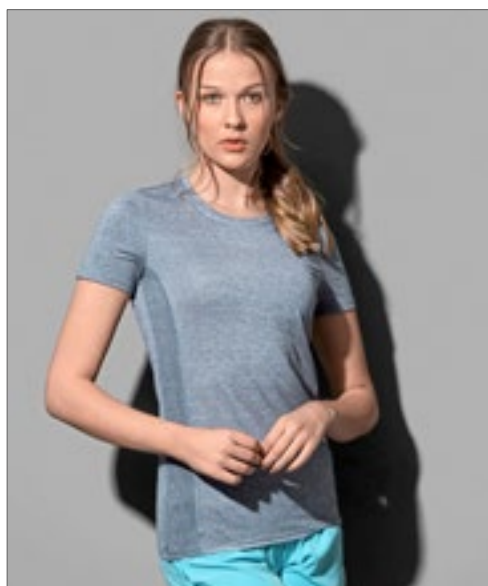

S8950 | ST8950 **Recycled Sports-T Race Women**

90% polyester / 10% elastan

S, M, L, XL

160 g/m²

Stedman®

DENIM HEATHER **GREY HEATHER**

90% polyester (50% recyklovaný), 10% elastan | Ekologický z recyklovaného materiálu (4 plastové lahve na tričko) | Melírovaný vzhled | Vypasovaný střih | Límec ze stejné látky | Dekorativní ploché švy | Kontrastní panely | Zpevňovací páska za krkem | Odtrhnutelný štítek v postranním švu | Prémiový tkaný štítek s označením velikosti v límci | Prát při 40 °C | Žádný štítek se značkou