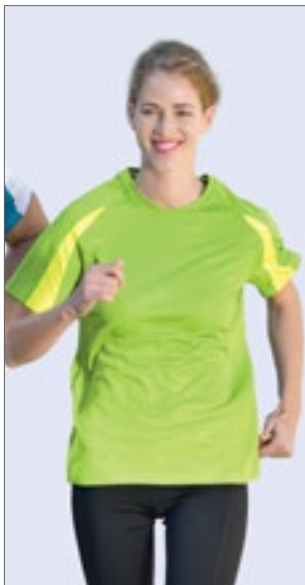

SW309 | SW309 Unisex Contrast Sports T-Shirt

100% polyester
XS, S, M, L, XL, XXL
140 g/m²

Starworld

ATOLL/WHITE	BLACK/FIESTA RED
DEEP ROYAL/WHITE	FIESTA RED/BLACK
FLUORESCENT GREEN/FLUORESCENT YELLOW	FLUORESCENT ORANGE/GOLD
FLUORESCENT YELLOW/BLACK	SPORTS GREY (MELANGE)/BLACK
WHITE/ATOLL	WHITE/BLACK
WHITE/FIESTA RED	

Ultra technologie odvádění vlhkosti | Raglánové rukávy s kontrastními vsadkami | Ploché švy pro větší pohodlí | Vhodné pro praní při 40 °C