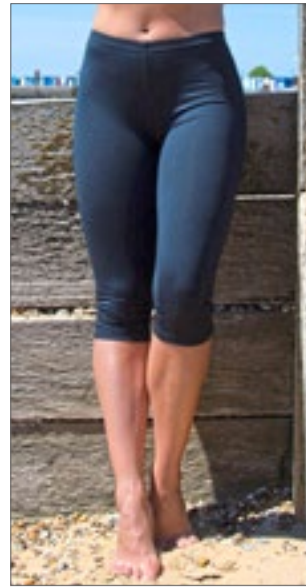

RT283F | S283F

Women's Impact Softex® Shorts

88% Polyester / 12% Elastan

XXS (6/32), XS (8/34), S (10/36), M (12/38), L (14/40), XL (16/42), XXL (18/44)

200 g/m²

SPIRO

Prodyšné | Elastický pásek | Rychleschnoucí úprava | Česané pro jedinečnou měkkost | Připraveno k opatření značkou | Super měkká rychleschnoucí tkanina se strečem HighTec