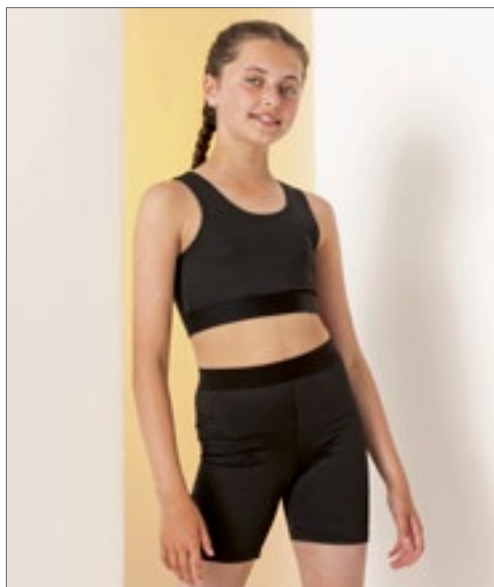

SM427 | SM427

Kids' Fashion Cycling Shorts

88% polyester / 12% elastan (Jacquard pás: 60% nylon / 30% polyester / 10% elastan)
5/6, 7/8, 9/10, 11/12 let
300 g/m²

SF Minni

BLACK/BLACK

Jednoduchý žerzej | Měkký elastický žakárový pas, vhodný pro sublimační tisk | Neprůhledná strečová polyesterová tkanina | Odrhávací štítek