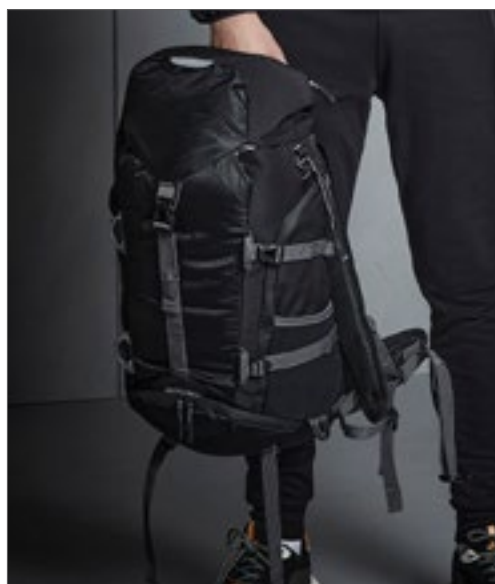

QUADRA®

30L

QX530 | QX530

SLX® 30 Litre Backpack

100% polyester
27 x 56 x 26 cm

Quadra

BLACK

Kombinace polyesteru 600D / ripstopu se vzorem včelí plástve | Přístup k výšivce EasyPanel™ | Odnímatelný nepromokavý obal proti dešti | Polstrované nastavitelné ramenní popruhy | Nastavitelný pás a hrudní popruhy | Ergonomický prodyšný polstrovaný síťovaný zadní díl | Kompatibilní s hydratačním vakem | Možnost připevnění turistických hůlek | Možnost připevnění cepínu | Kompresní popruhy | Elastické boční kapsy ze síťoviny | Boční kapsa na zip | Vnitřní síťovaná kapsa | Reflexní detaily | Poutko pro připojení zadního světla | Ucho | Objem: cca. 30 litrů | Dodávka bez obsahu/dekorace