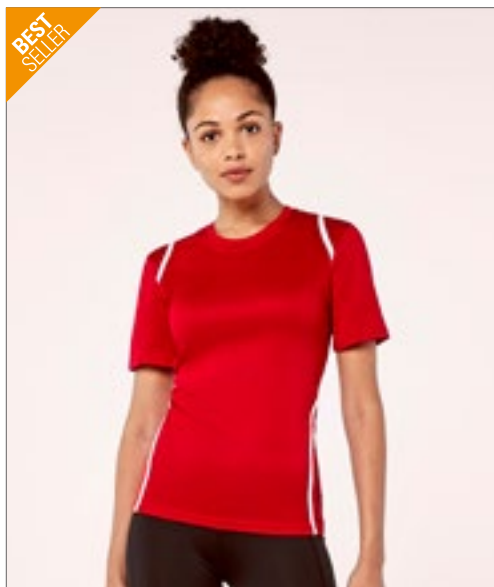

BEST SELLER

GAMEGEAR®

K966 | KK966 **Ladies' Regular Fit T-Shirt Short Sleeve**

100% polyester
34 (XS/8), 36 (S/10), 38 (M/12), 40 (L/14), 42 (XL/16)
140 g/m²

Gamegear

BLACK/BLACK	BLACK/FLUORESCENT LIME	BLACK/FLUORESCENT ORANGE
NAVY/LIGHT BLUE	RED/WHITE	WHITE/GREY
WHITE/RED		

Vynikající povrch pro tisk | Tkanina s odvodem vlhkosti vás udržuje v chladu a pohodlí | Rovný přední lem | Zaoblený zadní lem