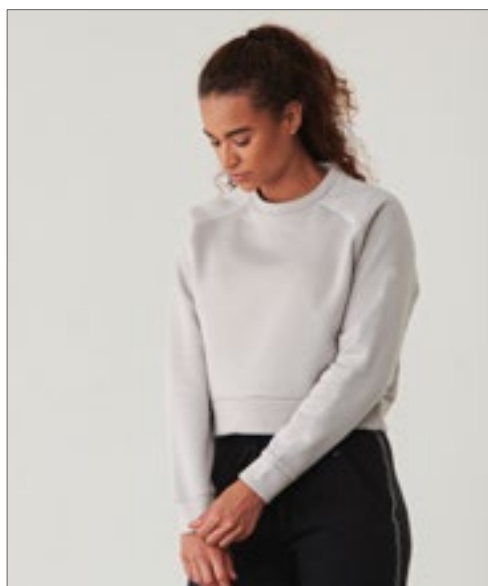

TOMBO

TL533 | TL533 **Ladies' Cropped Sweatshirt**

100% polyester
XS, S, M, L, XL, XXL
250 g/m²

Tombo

BLACK **LIGHT GREY**

Tkanina z česaného flíšu, jemná na dotek | Zkrácená délka s krabicovým střihem | Raglánové švy na rameni s gumovou páskou DTM, levá strana při nošení | Výstřih ze stejné látky, manžety a lem | Čisté švy bez prošívání | Odtrhávací štítek Tombo