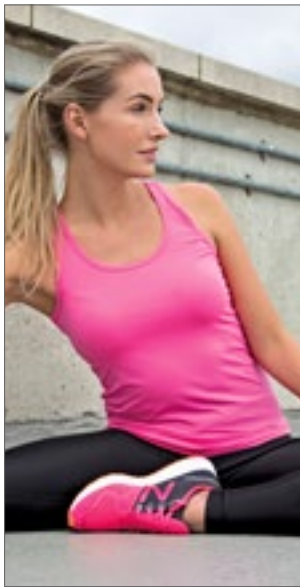

200 g/m²

SPIRO

Prodyšné | Česané pro jedinečnou měkkost | Plný střih pro pohodlné nošení | Rychleschnoucí úprava | Ploché prošívání švů | Elastický pásek | Připraveno k opatření značkou | Super měkká rychleschnoucí tkanina se strečem HighTec