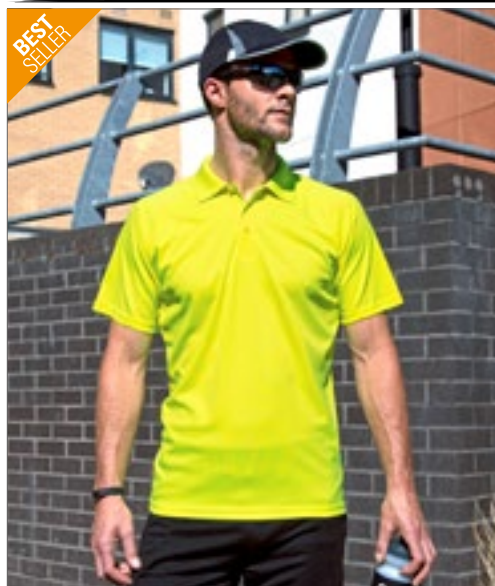

RT284F | S284F

Women's Impact Softex® Capri Pants

88% Polyester / 12% Elastan

XXS (6/32), XS (8/34), S (10/36), M (12/38), L (14/40), XL (16/42), XXL (18/44)

200 g/m²

SPIRO

Prodyšné | Česané pro jedinečnou měkkost | Elastický pas | Rychleschnoucí úprava | Zkrácený styl | Připraveno k opatření značkou | Super měkká rychleschnoucí tkanina se strečem HighTec