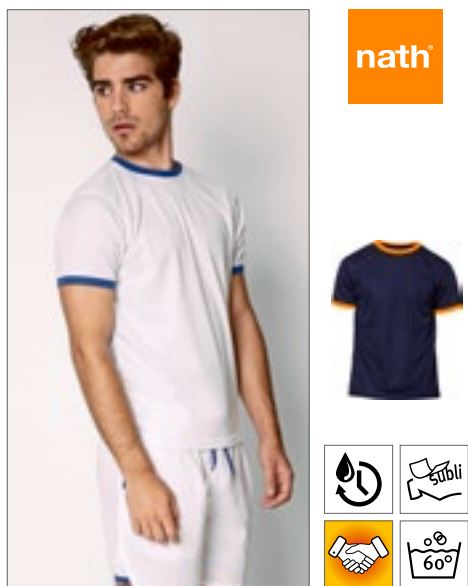

NH160 | ACTION **Short Sleeve Sport T-Shirt Action**

100% polyester
XS, S, M, L, XL, XXL
150 g/m² Nath

BLACK/YELLOW FLUOR	FUCHSIA FLUOR/BLACK
GREEN FLUOR/NAVY	NAVY/ORANGE FLUOR
WHITE/ROYAL FLUOR	

100% polyesterová technická tkanina Quick Dry | Sportovní tričko s krátkým rukávem s kontrastem na límci a manžetě | Zpevňovací páska za krkem | Měkký dotek, aby se zabránilo tření | Praní při 60 °C