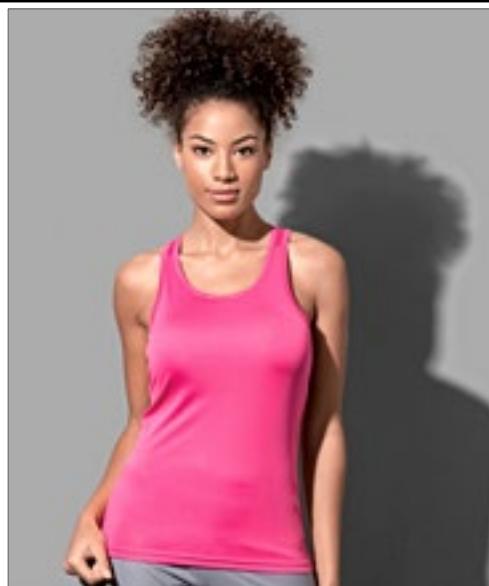

Stedman
collection

S8010 | ST8010 **Sports Top**

100% polyester
S, M, L, XL, XXL
140 g/m²

Stedman®

BLACK OPAL | WHITE

Výstřih a průramky s obrubou | Hladká a elegantní tkanina | Malé, reflexní logo ACTIVE-DRY® na zadní straně | Malý štítek s označením velikosti v límci | Štítek péče o produkt v postranním švu | Postranní švy | Prát při 40 °C | Vypasovaný střih