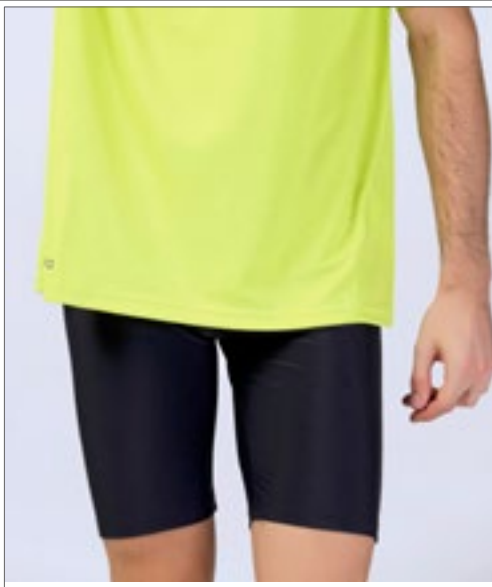

RT250M | S250M **Men's Bodyfit Base Layer Shorts**
 80% nylon / 20% elastan
 XS/S, M/L, XL/XXL
 200 g/m² SPIRO

BLACK

Výkonná úprava tkaniny QUICK DRY s rychlou regulací odvádění vlhkosti udržuje pokožku v chladu a pohodlí | Lehké | Díly pro zvýraznění postavy s kontrastním prošitím nohavic | Sofistikovaná technologie | Měkká sportovní elastická mikrotkanina | Funkce rychlého schnutí odvádí vlhkost z pokožky | Reflexní logo SPIRO na levém stehně a 6 puntíků na spodní části pravé nohy | Kapsa na klíče uvnitř ve střední části vzadu | Ideální vrstva pro zahřátí