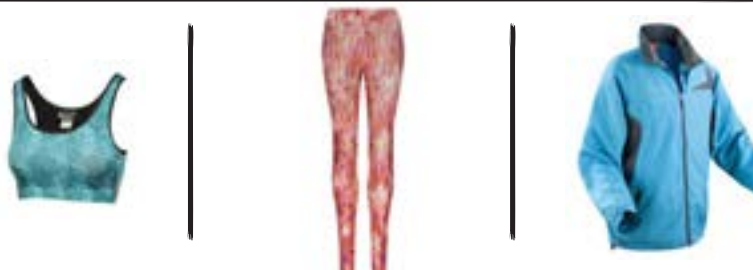

T3 reklamní textil

SPORTS WEAR

TEAMSPOUT | FITNESS | RUNNING |
CYCLING | OUTDOOR | BAGS |
WINTER SPORTS | HEADWEAR

2022

V katalogu je představeno zboží následujících značek:

IKONY

MATERIÁL

Bio-bavlna