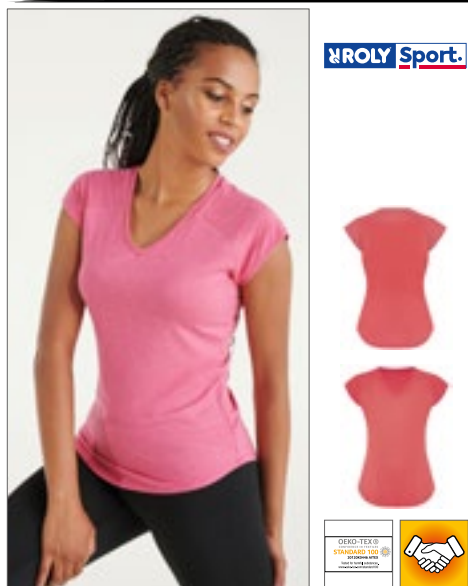

TÝMOVÝ SPORT & TRÉNINK (TRIČKA)

RY6658 | CA6658 **Avus T-Shirt**

92% polyester / 8% elastan
S, M, L, XL, XXL
160 g/m² Roly Sport

BLACK 02	EBONY 231	FLUOR CORAL 234
HEATHER EBONY 237	HEATHER MAUVE 253	HEATHER ROSETTE 252
HEATHER TURQUOISE 246	RED 60	ROYAL BLUE 05
WHITE 01		

Funkční tričko | Přiléhavý střih | Krátké rukávy | Raglánové rukávy | Výstřih do V | Polyester, na dotek jako bavlna | Měkké na dotek | Odtrhávací štítek | Prodyšná látka | Funkční materiál