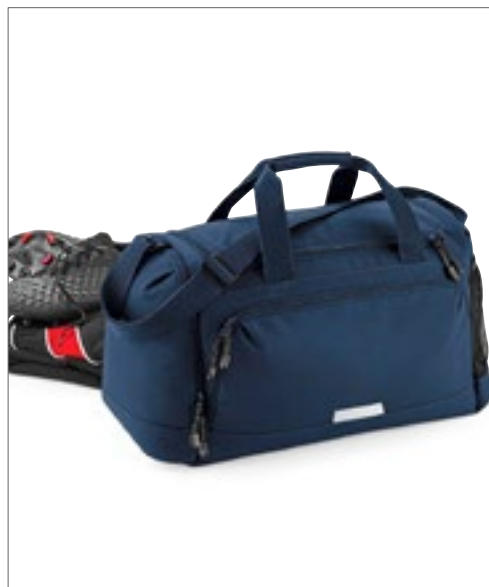

QUADRA

30U

QD449 | QD449 **Academy Holdall**

100% polyester
54 x 29 x 26 cm

Quadra

BLACK FRENCH NAVY

Polyester 600D | Reflexní detaily pro zvýšenou viditelnost | Otevírání na zip pro snadný přístup | Přední kapsa na zip | Boční síťovaná kapsa | Koncová kapsa na zip | Základní deska pro rovnoměrné rozložení hmotnosti | Nastavitelný ramenní popruh | Polstrovaná ucha | Vnitřní identifikační štítek | Odolný základní díl z polyesteru 420D | Dodávka bez obsahu / dekorace