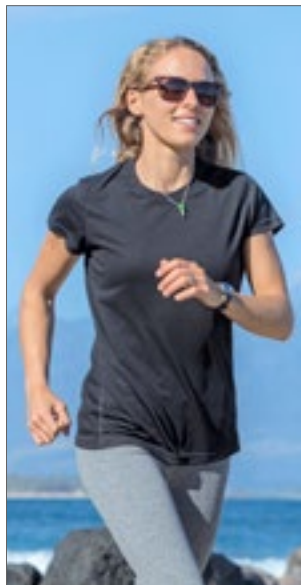

SPIRO

RT253M | S253M **Men's Quick Dry Shirt**

100% polyester
S, M, L, XL, XXL
160 g/m²

SPIRO

BLACK	LIME	NAVY
WHITE		

Základní výkonná vrstva s funkcí QUICK DRY | Rychlé odvádění vlhkosti udržuje pokožku v chladu a pohodlí | Lehké | Měkká sportovní funkce QUICK DRY | Švy s krycími stehy | Zpevňovací páska za krkem ze stejné látky | Ideální oděv pro vrstvení