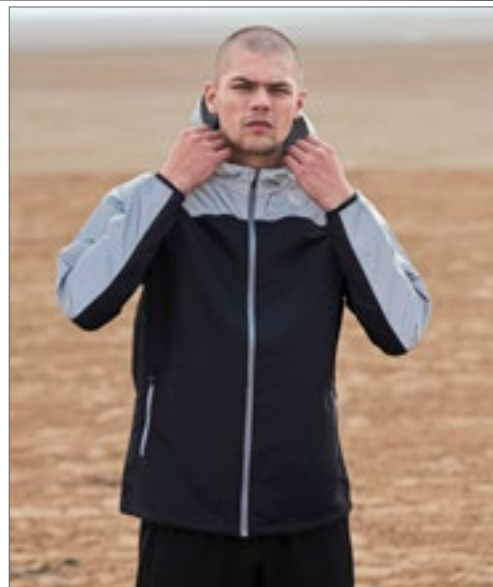

TL560 | TL560 **Hi-Viz Jacket**

100% polyester
XXS, XS, S, M, L, XL, XXL
110 g/m²

Tombo

BLACK/REFLECTIVE

3dílná kapuce s nastavitelnou stahovací šňůrou a pojistkami | Reflexní panel přes hrudník, rameno a rukávy | Prodyšný materiál těla odolný proti sprchování | Strečové lemování na manžetách | Nastavitelný lem s pojistkami a stahovací šňůrou | 2 kapsy na zip | Všechny zipy s poloautomatickými jezdcí | Odtrhávací štítek Tombo