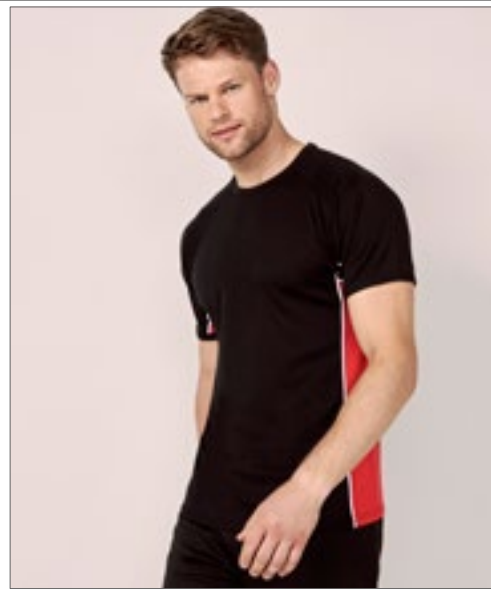

FINDEN+HALES

FH240 | LV240 **Performance Panel T-Shirt**

100% polyester
XS, S, M, L, XL, XXL, 3XL
140 g/m²

Finden+Hales

BLACK/RED/WHITE	NAVY/ROYAL/WHITE

Úplet s očky birdseye | Tričko s kulatým výstřihem a raglánovým rukávem | Trvalý odvod vlhkosti | Kontrastní boční díl a lemování