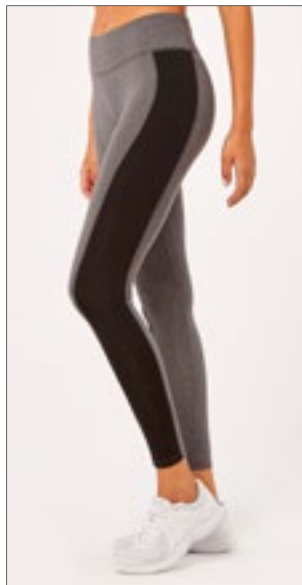

GAMEGEAR®

K944 | KK944 **Fashion Fit Contrast Full Length Leggings**

89% polyester / 11% elastan
XXS (6), XS (8), S (10), M (12), L (14), XL (16)
180 g/m²

Gamegear

Dámské legíny v plné délce | Široký dvouvrstvý pas s úzkou elastickou gumou skrytou uvnitř | Skrytá kapsa na zip uprostřed zadní části pasu | Ergonomicky umístěné barevné kontrastní boční díly pro pohodlí a padnoucí střih | Potištěný štítek v zadní části pasu Gamegear®