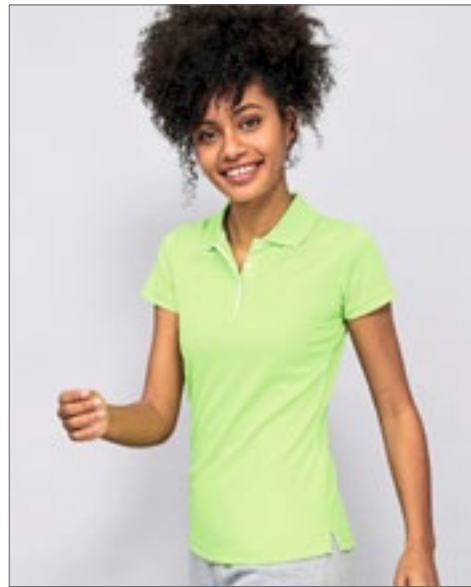

Krátké rukávy | Přední léga se 3 knoflíky | Kontrastní detaily na léze a bočních švech v bílé barvě (kontrastní barva Černá = Královská modrá, Bílá = Námořnická modrá) | Vhodné k sublimaci

SOL'S
the fair spirit