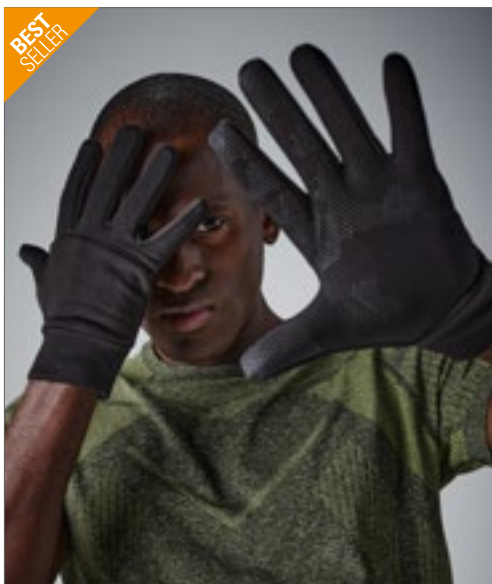

Beechfield
ORIGINAL HEADWEAR

CB320b | B320B **Junior Softshell Sports Tech Neck Warmer**

85% polyester / 15% elastan
One Size (29,5 x 26 cm)

Beechfield

BLACK

Odolný proti větru, lehký a rychle schnoucí | Prodyšná softshellová textilie | Ploché švy pro pohodlí | Přiléhavý design | Ergonomický střih | Elastická stahovací šňůrka s pojistkou | Jedna velikost: 29,5 x 26 cm | Společnost Beechfield neposkytuje žádné záruky, ať výslovně nebo předpokládané, že produkt zabraňuje infekci nebo přenosu virů nebo onemocnění | Tento produkt nelze vrátit