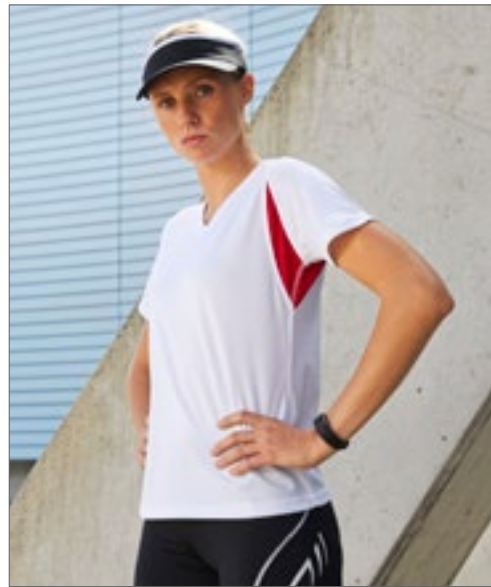

JAMES & NICHOLSON

JN316 | JN316 Ladies' Running-T

100% polyester
XS, S, M, L, XL, XXL
140 g/m²

James+Nicholson

FLUO-YELLOW/BLACK	ORANGE/BLACK	RED/BLACK
ROYAL/BLACK	ROYAL/WHITE	WHITE/RED
WHITE/ROYAL	WHITE/WHITE	YELLOW/BLACK

Polyester TOPCOOL® | Funkční běžecké tričko | Prodyšné | S odvodem vlhkosti | Rychleschnoucí | Lehké a pohodlné | Kontrastní síťované vsadky | Módní reflexní potisk na zádech | Mírně vypasované | Výstřih do V