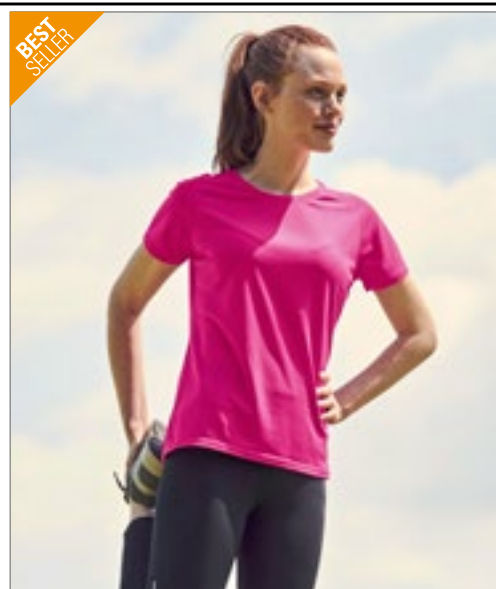

100 % texturovaný polyester pro vynikající odvod vlhkosti a rychlé schnutí | Sportovní raglánové rukávy s krycím prošitím na švech | Potištěný štítek vzadu na krku pro větší pohodlí | Zpevňovací páska za krkem