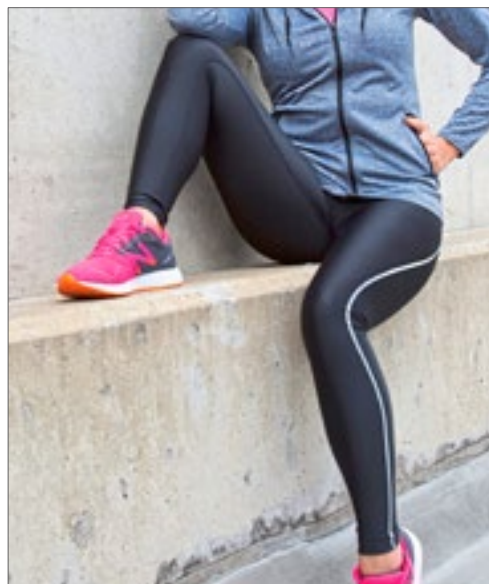

RT251F | S251F **Women's Bodyfit Base Layer Leggings**

80% nylon / 20% elastan

XS/S, M/L, XL/XXL

200 g/m²

SPIRO

BLACK

Výkonná úprava tkaniny QUICK DRY s rychlou regulací odvádění vlhkosti udržuje pokožku v chladu a pohodlí | Lehké | Díly pro zvýraznění postavy s kontrastním prošíváním | Sofistikovaná technologie | Měkká sportovní elastická mikrotkanina | Funkce rychlého schnutí odvádí vlhkost z pokožky | Vysoce reflexní logo SPIRO na levém stehně a na zadní straně kotníku | Kapsa na klíče uvnitř v přední středové části | Ideální vrstva pro zahřátí | Stahovací šňůrka a elastický pas | Boční švy s plochým stehem