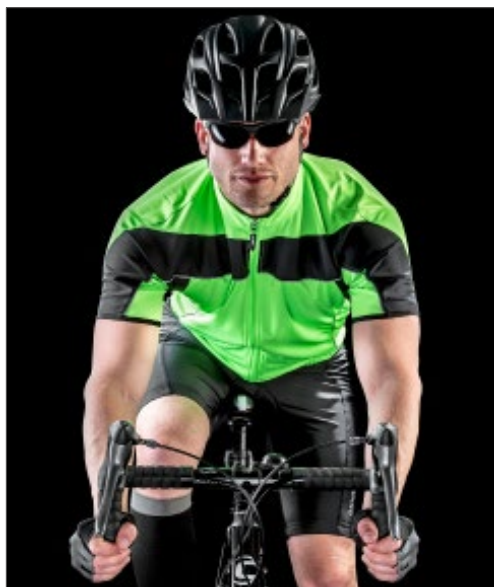

SPIRO

SPIRO BIKEWEAR

RT188M | S188M **Men's Bikewear Full Zip Performance Top**

100% polyester
S, M, L, XL, XXL
170 g/m²

SPIRO

AQUA/BLACK | BLACK/WHITE | GREEN/BLACK | WHITE/BLACK

Výkonná tkanina COOL-DRY® | Rychlý odvod vlhkosti udržuje pokožku v chladu a pohodlí | Lehké | Prodyšné díly pro zvýraznění postavy | Úplné přední zapínání na zip | 3 zadní kapsy | Sofistikovaná technologie | Měkká sportovní tkanina COOL-DRY® | Ultra reflexní natištěné logo SPIRO na spodním lemu a na zádech | Ideální oděv pro vrstvení