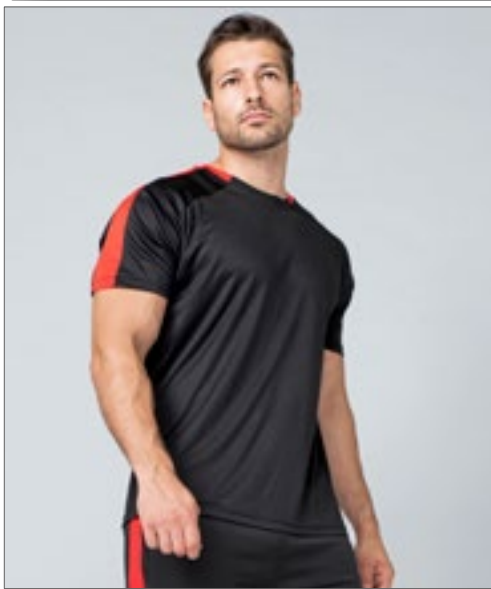

FH290 | LV290 **Unisex Team T-Shirt**

FINDEN+HALES