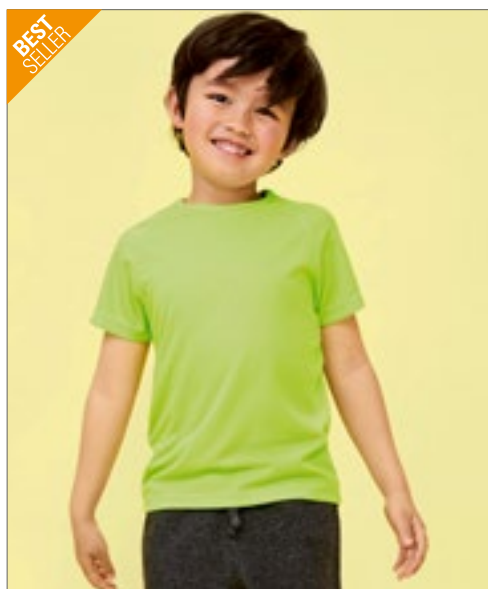

GAMEGEAR®

K939 | KK939 **Fashion Fit Compact Stretch T**

90% polyester / 10% elastan
XS, S, M, L, XL, XXL
160 g/m²

Gamegear

BLACK	GREY MELANGE
-------	--------------

Pánské triko s krátkým rukávem a výstřihem ke krku | Dvouvrstvý žebrovaný výstřih ze stejné látky | Zpevňovací páska za krkem ze stejné látky | Ozdobné prošití lem krku | Dvojitě prošití na lemu a manžetách | Ramenní šev posunutý dopředu na přední díle s plochým švem | Tvarované ploché švy umístěné na předním díle | Ploché švy na průramcích | Štítek s potiskem vzadu na krku Gamegear®