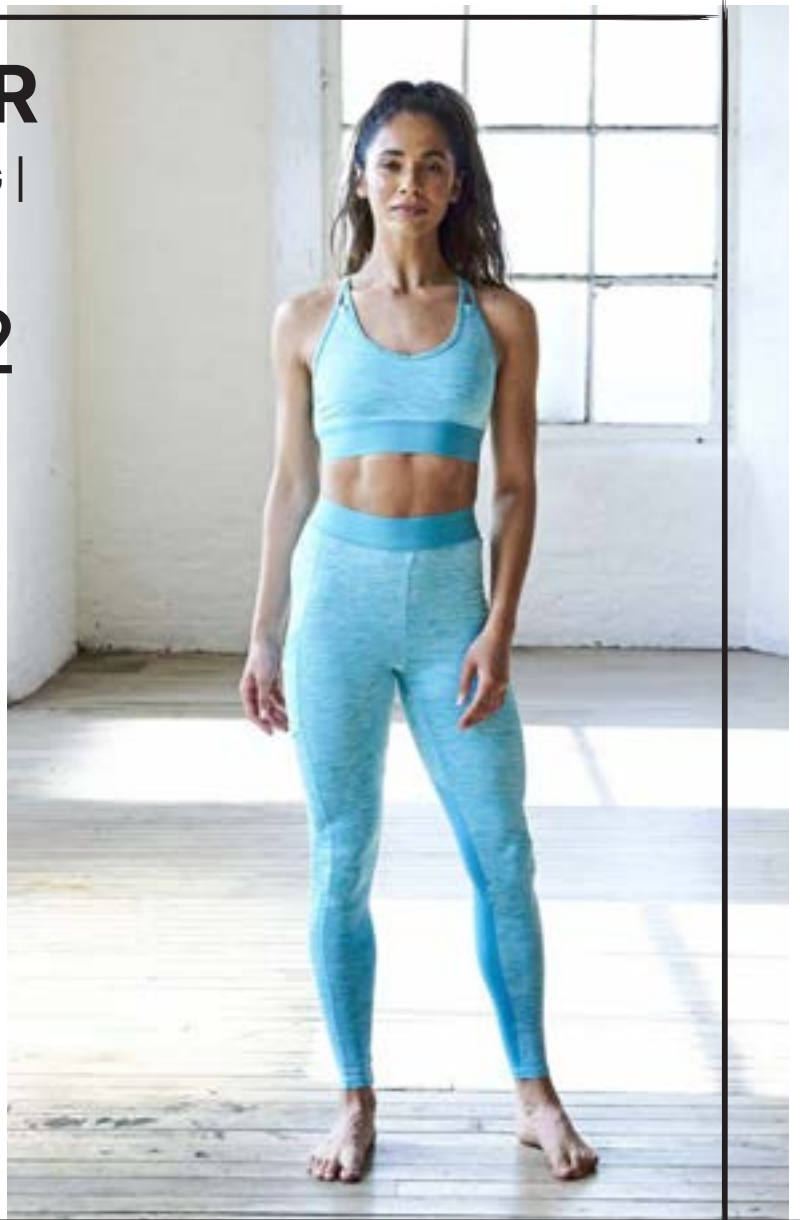

T3 reklamní textil

SPORTS WEAR

TEAMSPOUT | FITNESS | RUNNING |
CYCLING | OUTDOOR | BAGS |
WINTER SPORTS | HEADWEAR

2022

V katalogu je představeno zboží následujících značek:

IKONY

MATERIÁL

Bio-bavlna