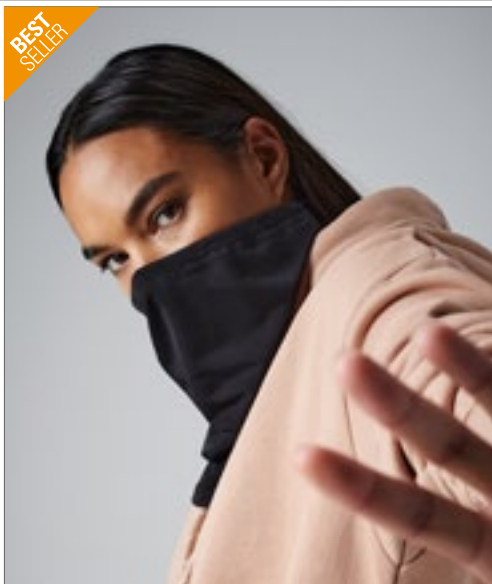

85% polyester / 15% elastan

One Size

Beechfield

BLACK

FLUORESCENT YELLOW

GRAPHITE GREY

Prodyšná softshellová textilie | Odolný proti větru, lehký a rychle schnoucí | Ergonomický střih | Přílišavý design | Ploché švy pro pohodlí