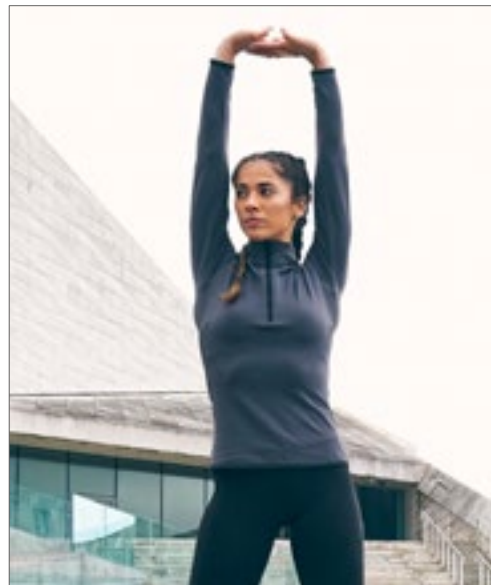

Vlastní polyelastanová tkanina CoolFit od AWD, která objímá tělo a odvádí vlhkost, aby vás udržela v suchu | Přílehavý střih | Reflexní poutko na zadní straně krku pomáhá udržet kabel sluchátek na místě | Kontrastní barevné lemování na zipu, manžetách a lemu | Raglánové rukávy usnadňují pohyb | 1/2 zip se stojáčkem | Chráníč brady snižuje možnost podráždění kůže | Díky jednoduchému odtrhávacímu štítku je ideální pro tvorbu vlastní značky | UV ochrana UPF 40+