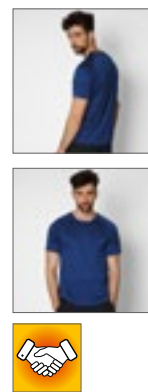

NH180 | REX **Short Sleeve Sport T-Shirt Rex**

100% polyester
XS, S, M, L, XL, XXL
120 g/m²

Nath

CORAL FLUOR MELANGE	FUCHSIA MELANGE	GREEN MELANGE
GREY MELANGE	ROYAL FLUOR MELANGE	

Lehká a měkká tkanina ideální na sport a volný čas | Zpevňující páska za krkem