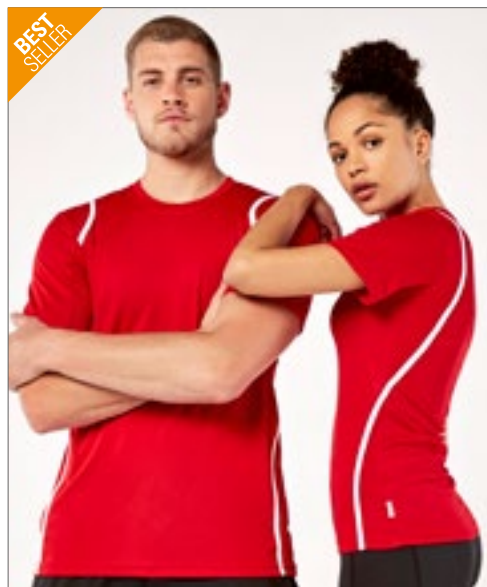

BEST SELLER

GAMEGEAR®

K991 | KK991 **Men's Regular Fit T-Shirt Short Sleeve**

100% polyester
XS, S, M, L, XL, XXL, 3XL
140 g/m²

Gamegear

BLACK/BLACK	BLACK/FLUORESCENT LIME	BLACK/FLUORESCENT ORANGE
BLACK/RED	NAVY/LIGHT BLUE	NAVY/NAVY
RED/WHITE	WHITE/BLACK	WHITE/GREY
WHITE/NAVY	WHITE/RED	WHITE/WHITE

Vynikající povrch pro tisk | Tkanina s odvodem vlhkosti vás udržuje v chladu a pohodlí | Rovný přední lem | Zaoblený zadní lem