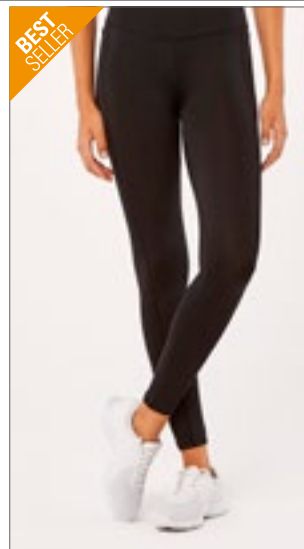

K943 | KK943 **Fashion Fit Full Length Legging**
92% polyester / 8% elastan
XXS (6), XS (8), S (10), M (12), L (14), XL (16)
240 g/m² Gamegear

BLACK **GREY MELANGE**
Široký dvouvrstvý pas s úzkou elastickou gumou skrytou uvnitř | Skrytá kapsa na zip uprostřed zadní části pasu | Díly s plochým prošitím ze stejné látky ergonomicky umístěné pro pohodlí a padnoucí střih | Potištěný štítek v zadní části pasu Gamegear® | Prát při 30 °C