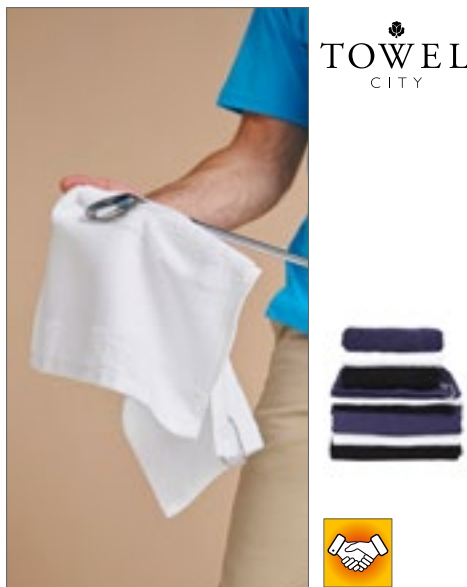

TC033 | TC033 **Printable Golf Towel**

100% bavlna
30 x 60 cm
550 g/m²

Towel City

BLACK	NAVY	WHITE

Golfový ručník s 10cm lemem se vzorem rybí kosti pro snadnou dekoraci | Kovový nýt v rohu horního okraje