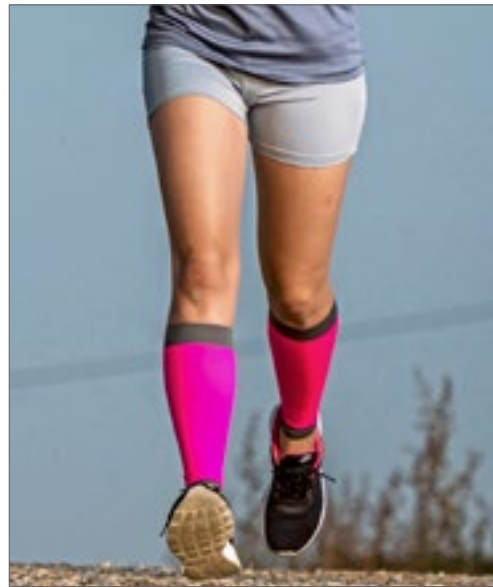

3 BĚH

Koncepty běhu	93-103
Košile	104-107
Kalhoty	108
Čepice	109

RT267 | S267X **Elite Running Gloves**
100% polyester
S, M, L

SPIRO

BLACK

Elastická manžeta | Reflexní lemování a tisk | Potní díl | Detekce pro dotykovou obrazovku