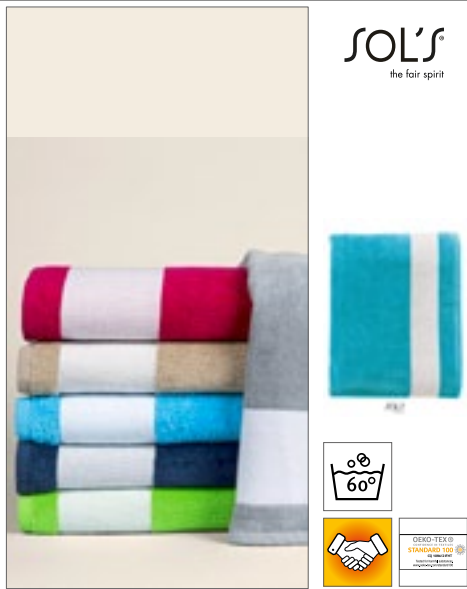

SOL'S
the fair spirit

L896 | 89006 **Beach Towel Lagoon**
100% bavlna
100 x 160 cm
400 g/m² SOL'S

FRENCH NAVY/WHITE	FUCHSIA/WHITE
LIME/WHITE	MASTIC/WHITE
PURE GREY/WHITE	TURQUOISE/WHITE

Plážová osuška | Bílé hladké proužky na obou koncích, 8 cm | Sametová bavlna | Závěsné poutko po straně