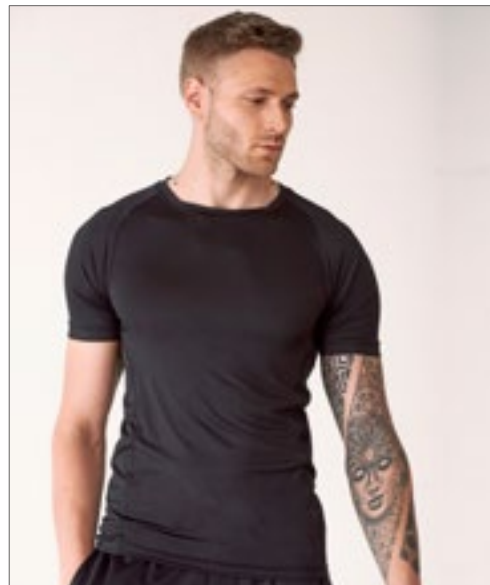

Volný sportovní střih | Vsazené rukávy | Hladká funkční žíhaná tkanina | Zpevňovací páska za krkem ze stejné látky | Detail dvojitěho prošití | Kulatý výstřih ze stejné látky | Jednoduchý odtrhávací štítek | UPF 30 | Vlastnosti strečové textilie