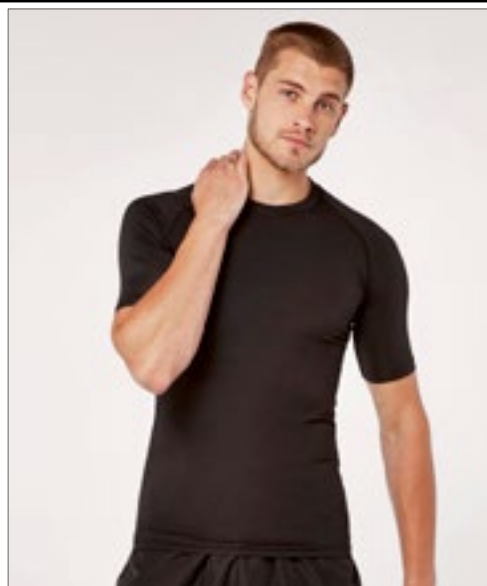

TL527 | TL527 **Scoop Neck Tee**

68% polyester / 28% viskóza / 4% polyuretan
XS, S, M, L, XL, XXL, 3XL
160 g/m²

Tombo

BLACK

Jednoduchý žerzej | Volné tričko | Větší výstřih | Spadlé ramenní švy | Prodloužená zadní část s lemem | Extra měkká tkanina | Odtrhávací štítek