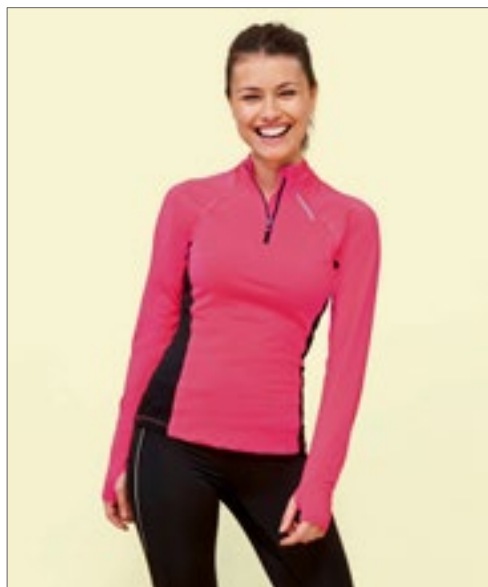

SOL'S
the fair spirit

L01417 | 01417 **Women's Long Sleeve Running Shirt Berlin**

90% polyester / 10% elastan

XS, S, M, L, XL, XXL

275 g/m²

SOL'S

Zip u krku | Raglánové rukávy | Ploché švy | Prodyšné boční díly ze síťoviny | Otvor na palec