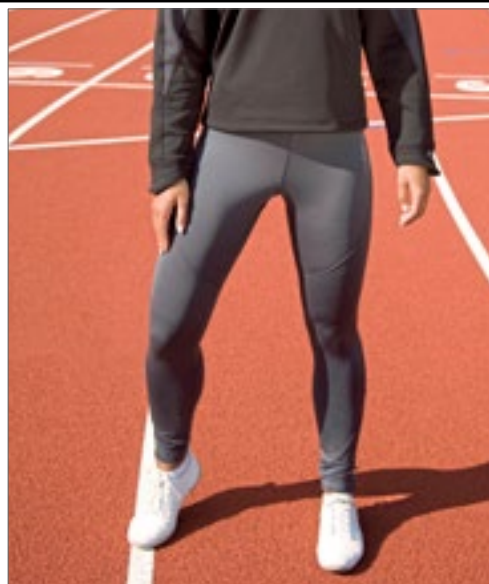

RT171F | S171F **Women's Sprint Pant**

92% polyester / 8% elastan

S (10/38), M (12/40), L (14/42), XL (16/44)

248 g/m²

SPIRO

BLACK

Lehké atletické sportovní kalhoty se strečem Z-TECH | Udrží pokožku v chladu a pohodlí, super střih | Materiál: 248 g/m² streč Z-TECH | Vnější vrstva: 92 % polyester, 8 % elastan | Ideální oděv pro vrstvení | Měkká sportovní tkanina se 4směrným strečem | Extrémně lehké, rychleschnoucí a prodyšné | Otevření zipu na spodní části nohavic s páskem na uchopení | Elastický pas s měkkou vnitřní stahovací šňůrkou pro pohodlné nošení | Logo Spiro uprostřed zadní části z reflexního materiálu