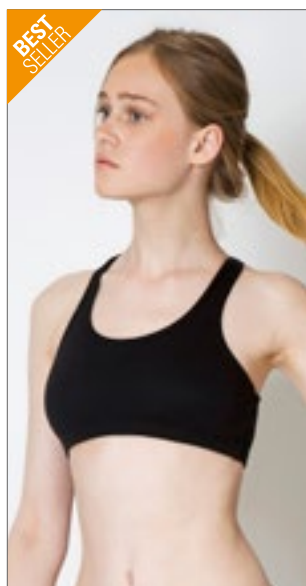

NH285 | ONLY **Double Layer Sport Top Only**

95% bavlna / 5% elastan
S, M, L
180 g/m²

Nath

BLACK

Dvouvrstvý sportovní top | Překřížené popruhy na zádech