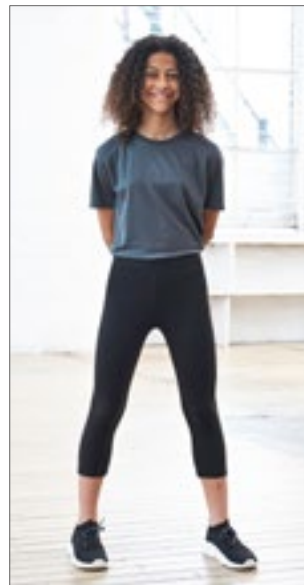

JC086J | JC086J **Girls Cool Capri**
87% polyester / 13% elastan
3/4 (XS), 5/6 (S), 7/8 (M), 9/11 (L), 12/13 (XL) let
280 g/m² Just Cool

JET BLACK
3/4 délka | Směsná látka CoolFit od AWD obsahuje elastan, který díky své pružnosti nabízí pohodlí a skvěle padnoucí střih | Elastický hladký pas | Skrytá vnitřní přední kapsa | Ploché švy pro menší podráždění pokožky | Ploché prošití | Jmenovka | Díky jednoduchému odtrhávacímu štítku je ideální pro tvorbu vlastní značky | UV ochrana UPF 40+