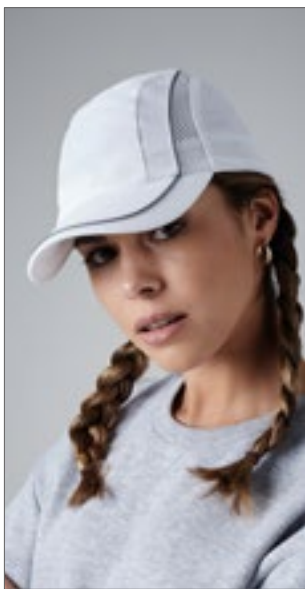

CB182 | B182 **Coolmax® Flow Mesh Cap**
100% polyester
One Size Beechfield

BLACK WHITE

Síťované větrací díly | Potní páska ze 100 % polyesteru Coolmax® | 100 % polyester – mikrovláknó | Reflexní detaily pro zvýšenou viditelnost | Nastavovač velikosti Rip-Strip™ | Předohnutý kšilt | Bežešvý, centralizovaný přední panel