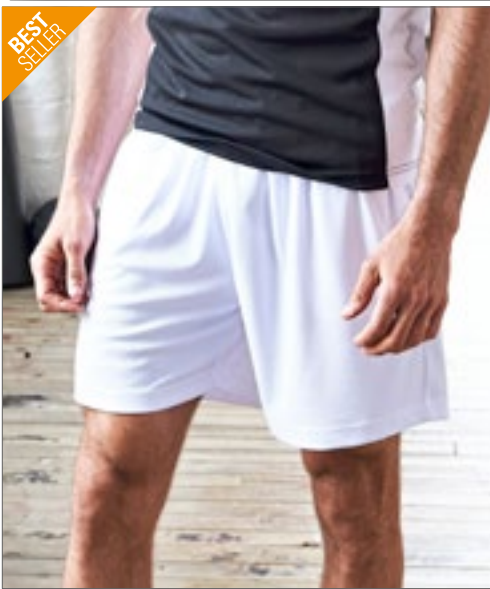

JustCool
AWD