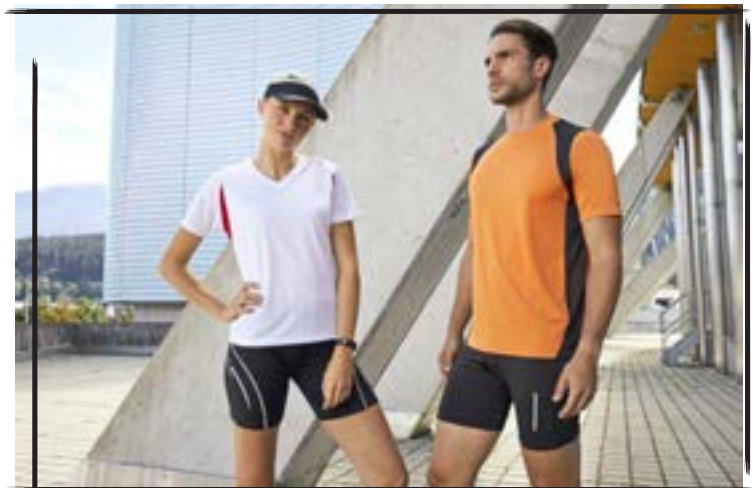

T3 reklamní textil

SPORTS WEAR

TEAMSPOUT | FITNESS | RUNNING |
CYCLING | OUTDOOR | BAGS |
WINTER SPORTS | HEADWEAR

2022

V katalogu je představeno zboží následujících značek:

IKONY

MATERIÁL

Bio-bavlna