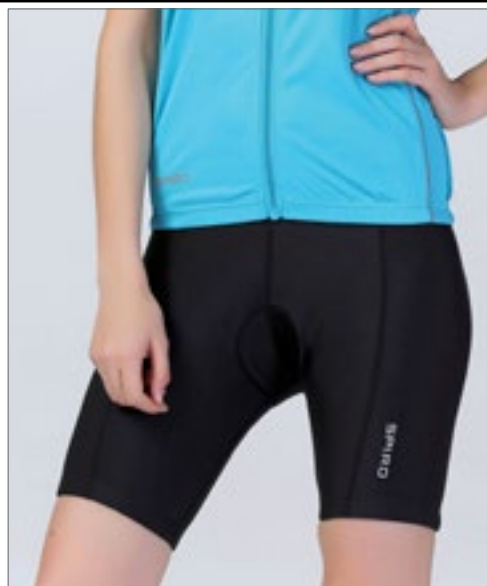

SPIRO

SPIRO BIKEWEAR

RT187F | S187F **Women's Padded Bikewear Shorts**

80% nylon / 20% elastan
XS (8/34), S (10/36), M (12/38), L (14/40), XL (16/42)
200 g/m²

SPIRO

BLACK

Měkká sportovní výkonná tkanina COOL-DRY® | Rychlý odvod vlhkosti udržuje pokožku v chladu a pohodlí | Pohodlné polstrované propojení | Díly pro zvýraznění postavy | Reflexní lemování | Rychleschnoucí | Elastický pas | Ultra reflexní logo SPIRO vlevo dole na nohavici | Navrženo pro maximální pohodlí | Dvouvrstvá tkaninová podložka pro maximální odvod vlhkosti | Vysoce kvalitní hustá silikonová vložka | Vhodné pro silniční a horskou cyklistiku | Kapsa na klíče se zavíráním na klopou vpředu v pase