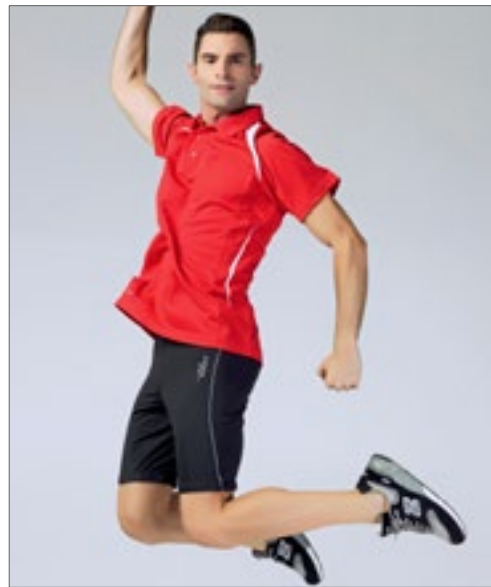

RT250J | S250J **Junior Base Bodyfit Shorts**
 80% polyamid / 20% elastan
 S (6/7 let), M (8/9 let), L (10/12 let)
 200 g/m² SPIRO

BLACK

Elastický pas | Boční švy s plochým stehem | Díly pro zvýraznění postavy s kontrastním prošíváním | Reflexní natisknuté logo SPIRO | Vnitřní kapsa na klíče