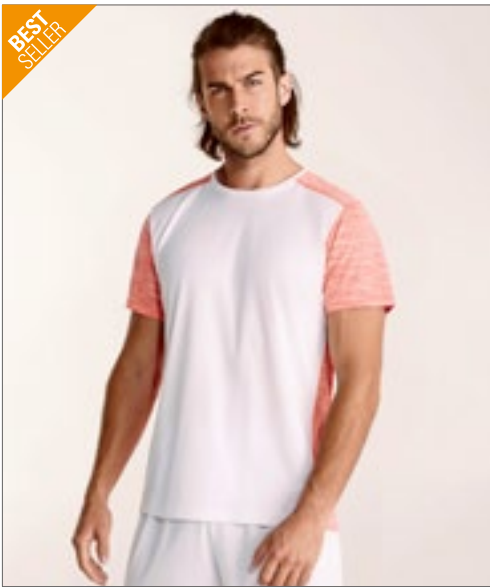

nath

NH180 | REX **Short Sleeve Sport T-Shirt Rex**

100% polyester
XS, S, M, L, XL, XXL
120 g/m²

Nath

CORAL FLUOR MELANGE	FUCHSIA MELANGE	GREEN MELANGE
GREY MELANGE	ROYAL FLUOR MELANGE	

Lehká a měkká tkanina ideální na sport a volný čas | Zpevňující páska za krkem