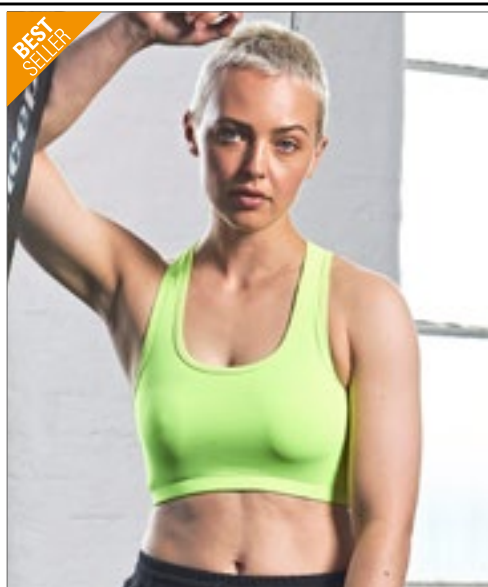

JCO17 | JCO17 **Women's Cool Sports Crop Top**

90% nylon / 10% elastan
XXS, XS, S, M, L, XL
250 g/m²

Just Cool

XXS, XS, S, M, L, XL

JET BLACK

XS, S, M, L, XL

ARCTIC WHITE | ELECTRIC PINK | ELECTRIC YELLOW

Směsná látka od AWD obsahuje elastan, který díky své pružnosti nabízí pohodlí a skvěle padnoucí střih | Žádá typu racer back | Větší výstřih | Oblékání přes hlavu | Elastický pás vespod pro bezpečné upevnění | Lemování kolem výstřihu a průramků ze stejné látky pro čistý vzhled | Díky jednoduchému odtrhávacím štítku je ideální pro tvorbu vlastní značky | UV ochrana UPF >30