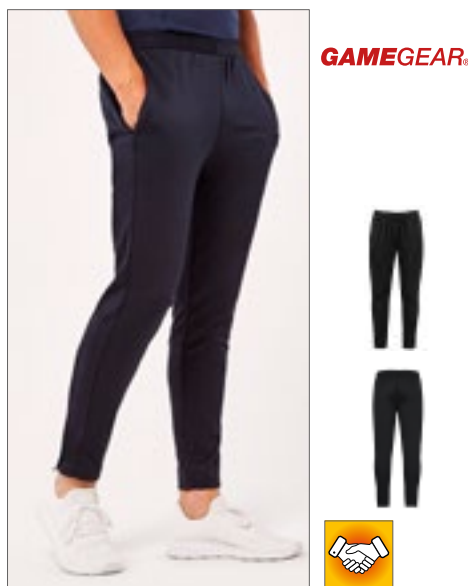

K971 | KK971 **Slim Fit Track Pant**

GAMEGEAR.