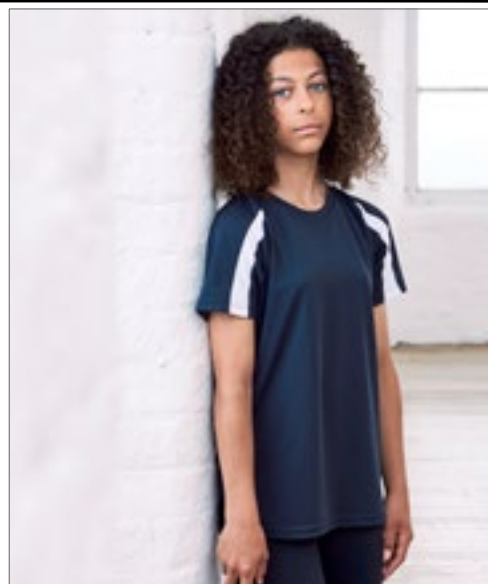

JC003J | JC003J **Kids' Contrast Cool T**

100% polyester
3/4 (XS), 5/6 (S), 7/8 (M), 9/11 (L), 12/13 (XL) let

140 g/m²

Just Cool

ARCTIC WHITE/FIRE RED	ARCTIC WHITE/JET BLACK	ARCTIC WHITE/SAPPHIRE BLUE
ELECTRIC YELLOW/JET BLACK	FIRE RED/JET BLACK	FRENCH NAVY/ARCTIC WHITE
FRENCH NAVY/FIRE RED	JET BLACK/ARCTIC WHITE	JET BLACK/ELECTRIC ORANGE
JET BLACK/FIRE RED	ROYAL BLUE/ARCTIC WHITE	SAPPHIRE BLUE/ELECTRIC ORANGE

Kulatý výstřih ze stejné látky | Raglanový design rukávů | Vložka z kontrastních barev na rukávech | Lehká texturovaná tkanina Neoteric™ od AWD se schopností odvodu vlhkosti | Zpevňovací páska za krkem ze stejné látky | Jednoduchý odtrhávací štítek | Certifikace výroby Worldwide Responsible Accredited Production (WRAP) | UV ochrana UPF 40+ | Pohodlný střih vhodný pro děti v různém věku

JustCool
AWD®