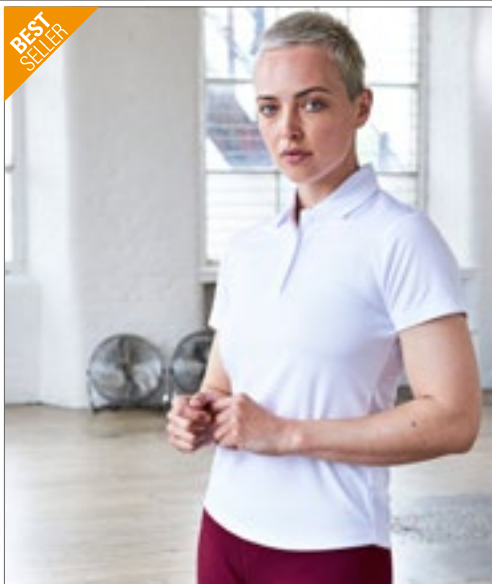

Dívčí střih | Styl racer back | Větší výstřih | Zaoblený zadní lem pro větší pohodlí | Texturovaná tkanina Neoteric™ od AWD se schopností odvodu vlhkosti | Zpevňovací páska kolem krku a průramků ze stejné látky | Díky jednoduchému odtrhávacímu štítku je ideální pro tvorbu vlastní značky | Certifikace výroby Worldwide Responsible Accredited Production (WRAP) | UV ochrana UPF 40+