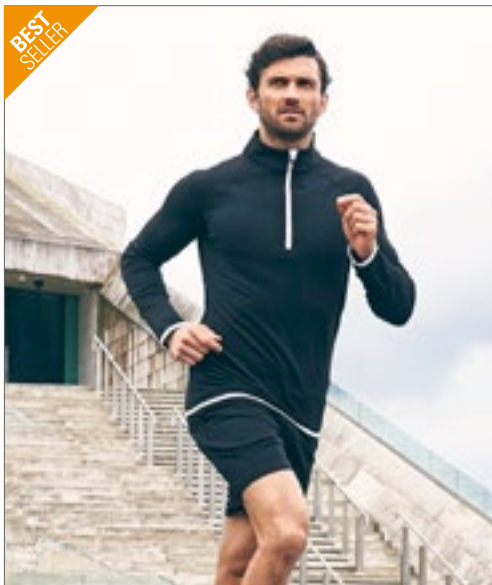

JC031 | JC031 **Men's Cool 1/2 Zip Sweat**

BEST
SELLER

JustCool
AWD