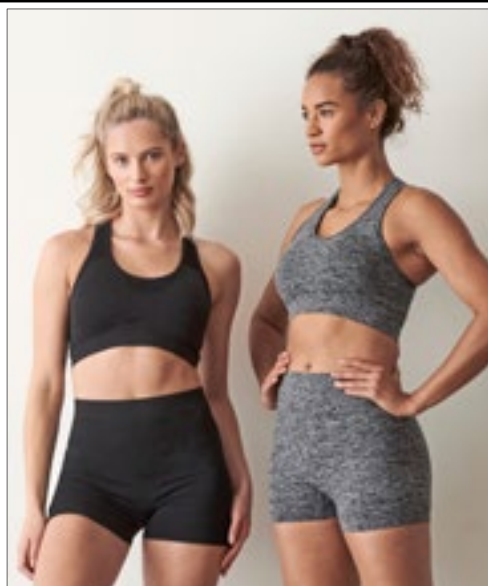

TL301 | TL301 Ladies' Seamless Shorts

60% nylon / 32% polyester / 8% elastan
XXS/XS, S/M, L/XL
265 g/m² Tombo

BLACK DARK GREY MARL PURPLE MARL

Přiléhavé strečové kraťasy s vysokým pasem z melanže | Bežešvý úplet pro lepší pohodlí | Slepé švy na lemech a rozšiřitelný pas | Odtrhávací štítek Tombo