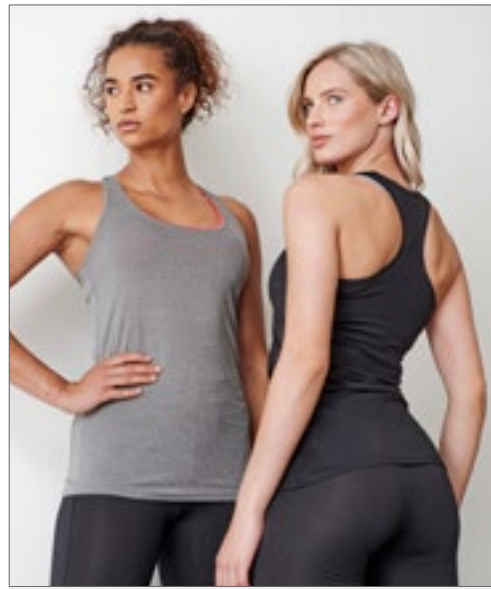

TL506 | TL506 **Ladies' Racer Back Vest**

90% polyester / 10% elastan
XS, S, M, L, XL
150 g/m²

Tombo

BLACK GREY MARL PURPLE MARL

Vypasované tělko s tvarovanými postranními švy | Ploché švy | Odtrhávací štítek