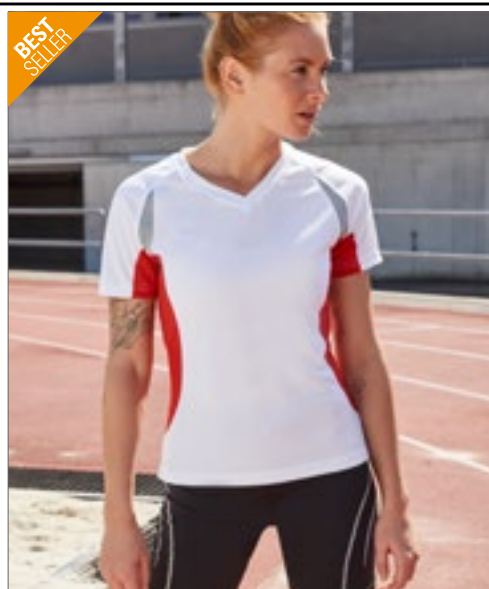

JAMES & NICHOLSON

JN390 | JN390 **Ladies' Running-T**

100% polyester
S, M, L, XL, XXL
140 g/m²

James+Nicholson

Polyester TOPCOOL® | Prodyšné běžecké tričko | S odvodem vlhkosti | Rychleschnoucí | Lehké a pohodlné | Kontrastní vsadky | Módní reflexní transfer | Módní reflexní lemování | Mírně vypasované | Výstřih do V