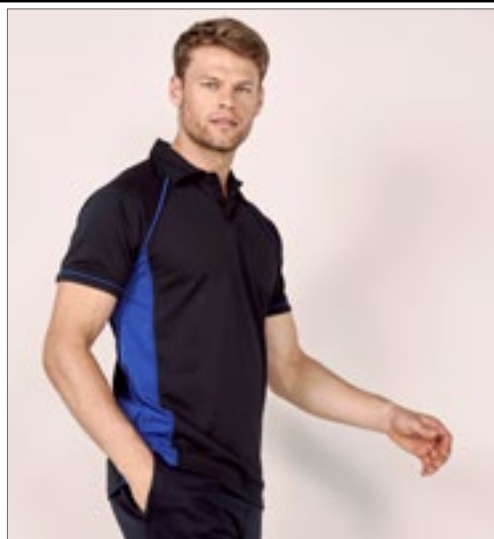

FINDEN+HALES

FH370 | LV370 **Men's Piped Performance Polo**

100% polyester
XS, S, M, L, XL, XXL, 3XL
200 g/m²

Finden+Hales

XS, S, M, L, XL, XXL, 3XL

BLACK/WHITE	NAVY/ROYAL/ROYAL	NAVY/WHITE
RED/WHITE	ROYAL/WHITE	

S, M, L, XL, XXL, 3XL

BLACK/AMBER/WHITE	BLACK/BLACK	BLACK/GUNMETAL GREY/GUNMETAL GI
BLACK/RED	GUNMETAL GREY/LIME/LIME	MAROON/AMBER/AMBER
NAVY/RED/WHITE	NAVY/SKY/WHITE	PURPLE/NAVY
WHITE/WHITE		

Sportovní střih | Snadná údržba | Kontrastní lemování podél raglánových švů a dolů vpředu a vzadu | 2knoflíková léga s barevně odpovídajícími knoflíky | Límec ze stejné látky, raglánové rukávy | Vlákna a příze CoolPlus® umožňující transport vlhkosti (trvalý odvod), prodyšnost a také rychleschnoucí vlastnosti