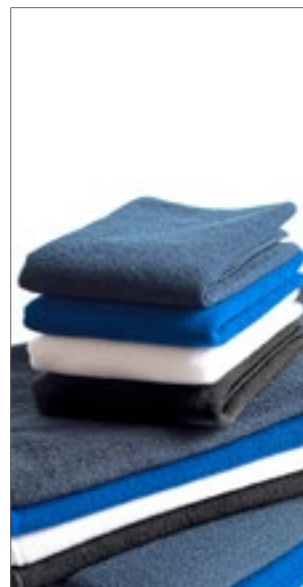

TOWEL
CITY

TC16 | TC016

Microfibre Guest Towel

100% polyester
30 x 50 cm
280 g/m²

Towel City

BLACK	BRIGHT ROYAL	NAVY
STEEL GREY	WHITE	

Odolný, měkký vlas | Lehké | Super savý | Rychleschnoucí | Prošíané zakončení