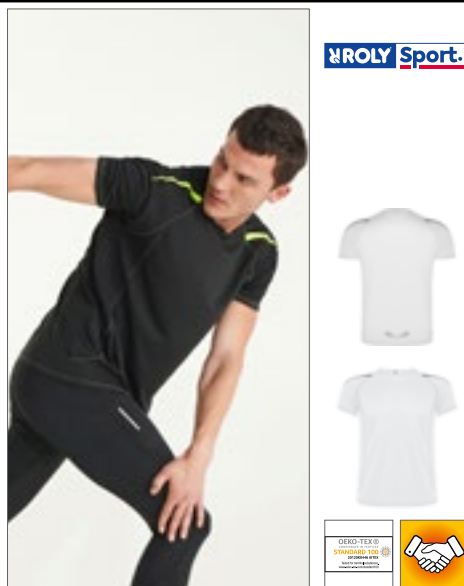

RY0416 | CA0416 **Sepang T-Shirt**

100% polyester
S, M, L, XL, XXL
150 g/m² Roly Sport

BLACK 02	FLUOR YELLOW 221	LIME GREEN 225
RED 60	ROYAL BLUE 05	WHITE 01

Funkční tričko s krátkým rukávem, raglánové rukávy | Kontrastní šití na manžetách, límci, stranách a lemu | Prošívaný límeček v barvě | Odtrhávací štítek | Prodyšné | Reflexní detaily | Funkční tkaniny