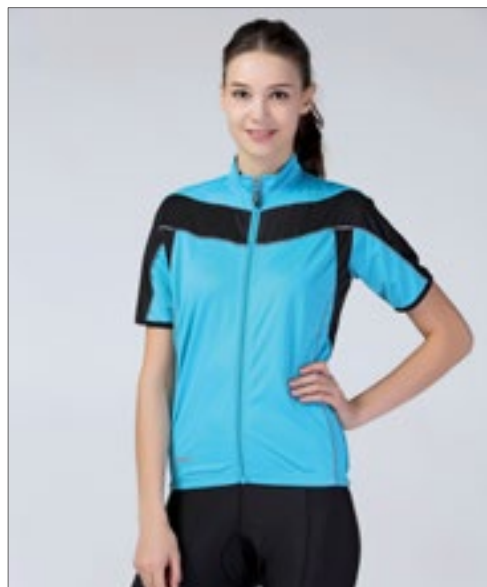

SPIRO

SPIRO BIKEWEAR

RT188F | S188F **Women's Bikewear Full Zip Performance Top**

100% polyester
XS (8/34), S (10/36), M (12/38), L (14/40), XL (16/42)
170 g/m²

SPIRO

AQUA/BLACK | BLACK/WHITE | GREEN/BLACK | WHITE/BLACK

Výkonná tkanina COOL-DRY® | Rychlý odvod vlhkosti udržuje pokožku v chladu a pohodlí | Lehké | Prodyšné díly pro zvýraznění postavy | Úplné přední zapínání na zip | 3 zadní kapsy | Sofistikovaná technologie | Měkká sportovní tkanina COOL-DRY® | Ultra reflexní natištěné logo SPIRO na spodním lemu a na zádech | Ideální oděv pro vrstvení