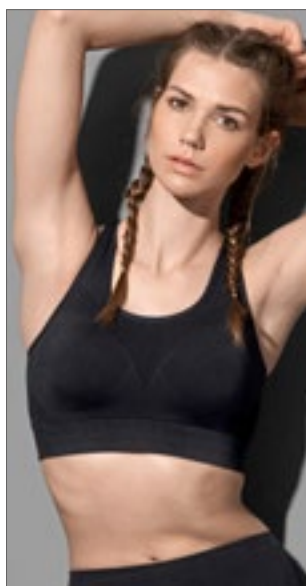

S8330 | ST8330 **Sports Bra**

90% nylon / 10% elastan
S, M, L, XL
300 g/m²

Stedman®

BLACK OPAL

Bezešvá konstrukce bez kostic | Strečový materiál z dvojité tkaniny | Vykrojení zad Racerback | Pružný žebrovaný pás na hrudi | Vyjmatelné polstrovaní na hrudi | Štítek s velikostí a pokyny o péči v límci | Prát při 40 °C