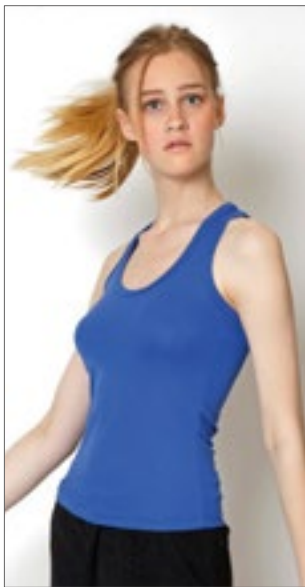

NH284 | INSTINCT **Tank Top Instinct**

100% polyester
S, M, L, XL
150 g/m²

Nath

BLACK DARK BUBBLEGUM FUCHSIA FLUOR
ORANGE FLUOR RED ROYAL FLUOR
WHITE YELLOW FLUOR

Top se zády typu racer back | Technologie Quick Dry