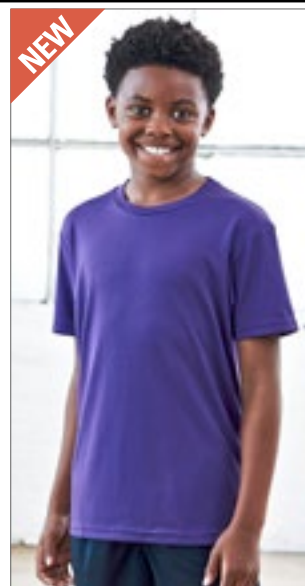

Volný střih | Vsazené rukávy | Recyklovaná tkanina Neoteric™ od AWD s odvodem vlhkosti a rychleschnoucími vlastnostmi | Zpevňovací páska za krkem ze stejné látky | Detail dvojitého prošití | Kulatý výstřih ze stejné látky | Pružné do 2 stran | UV ochrana UPF 30+ | Lehké | Vyrobeno z 6 (550 ml) plastových lahví