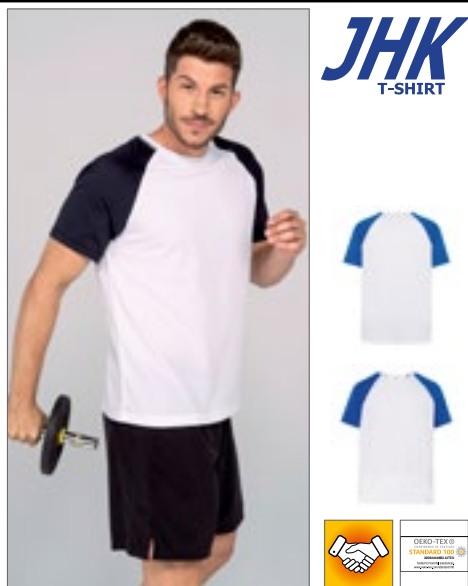

JHK
T-SHIRT

JHK103 | SPORTCTRM **Men's Sport T-Shirt Contrast**

100% polyester
S, M, L, XL, XXL
130 g/m²

JHK

WHITE/BLACK	WHITE/NAVY
WHITE/RED	WHITE/ROYAL BLUE

Kontrastní raglánový rukáv | Ozdobné švy v půli rukávu