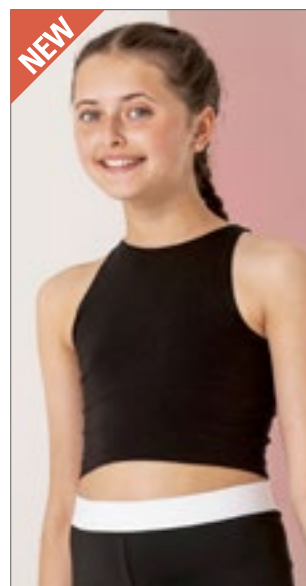

Stedman®

BLACK OPAL

Bezešvá konstrukce bez kostic | Strečový materiál z dvojité tkaniny | Vykrojení zad Racerback | Pružný žebrovaný pás na hrudi | Vyjmatelné polstrovaní na hrudi | Štítek s velikostí a pokyny o péči v límci | Prát při 40 °C