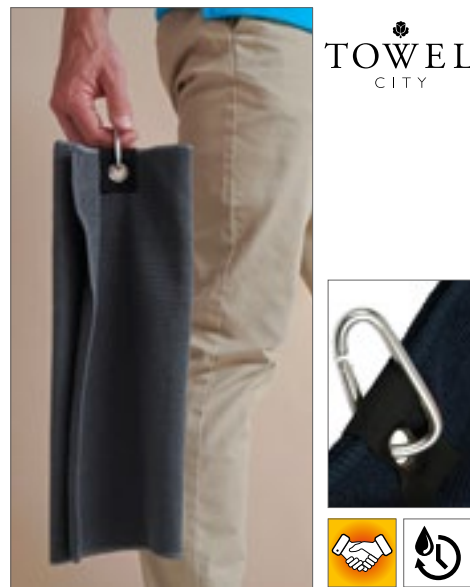

TC19 | TC019 **Microfiber Golf Towel**

100% polyester
40 x 55 cm
280 g/m²

Towel City

BLACK	BRIGHT ROYAL	NAVY
STEEL GREY	WHITE	

Golfový ručník z mikrovlákna s detailem nýtu a háčku | Design se 3 sklady 40 x 55 cm | Rychleschnoucí a vysoce savý | Lehké