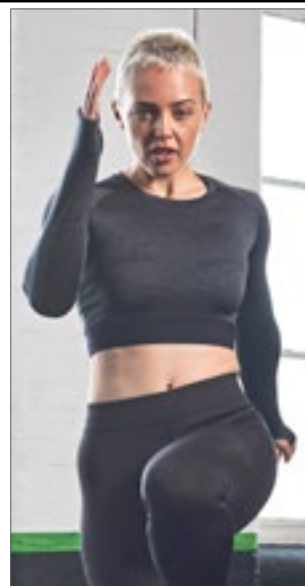

JustCool
RWDiB

JC039 | JC039

Women's Long Sleeve Crop T

92% polyester / 8% elastan

XXS, XS, S, M, L, XL

210 g/m²

Just Cool

Směsný polyester | Raglánové rukávy | Otvory na palce | Sportovní střih | Rychleschnoucí tkanina s odvodem vlhkosti | Potisknutelná elastická guma na lemu | Dlouhé rukávy