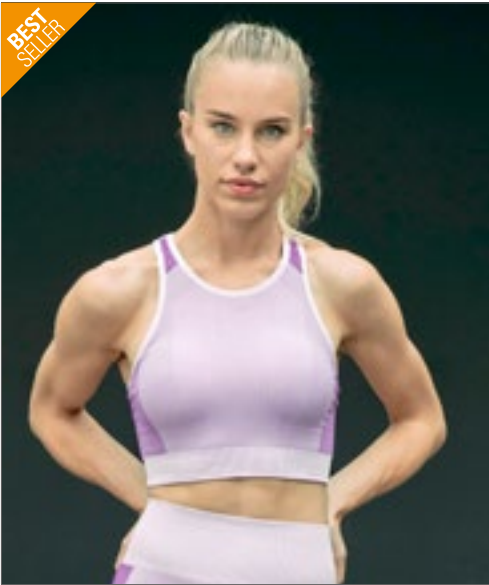

BEST SELLER

TL351 | TL351 **Ladies' Seamless Panelled Crop Top**

71% polyamid / 22% polyester / 7% elastan (Light Pink/Purple: 79% polyamid / 14% polyester / 7% elastan)

XXS/XS, S/M, L/XL, XXL/3XL

280 g/m²

Tombo

Bez postranních švů | Jednoduchý žerzej | Vyjímateľné polstrované vycpávky a záda s více ramínky ve stylu racer back | Podpora pro nízkou zátěž | Bezešvý úplet pro lepší pohodlí | Lemování kolem průramků, výstřihu a zadních ramínek typu racer back | Odtrhávací štítek Tombo