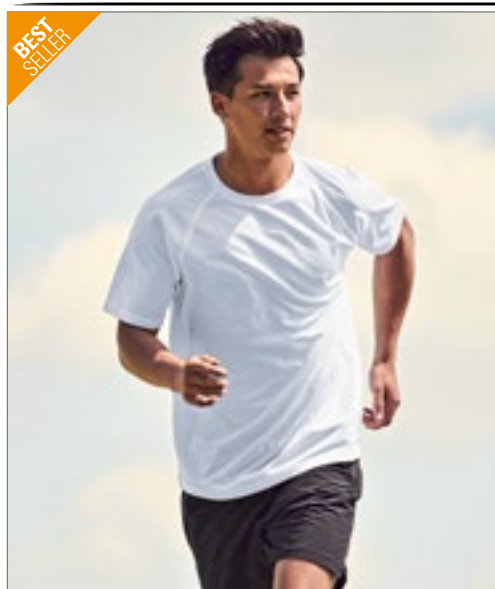

F350 | 61-390-0 **Performance T**

100% polyester
S, M, L, XL, XXL
140 g/m²