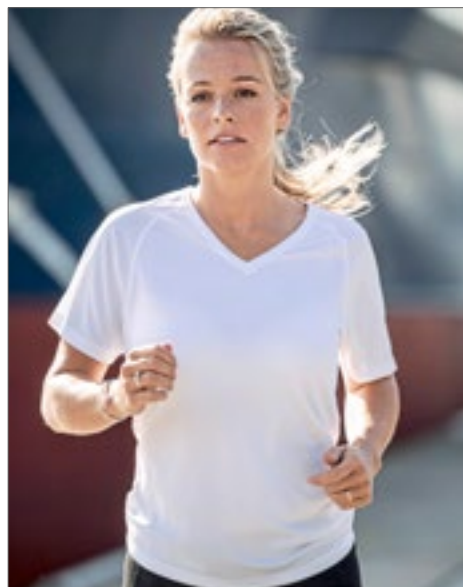

ELEVATE

EL39026 | 39026

Ladies' Amery V-Neck T-Shirt Cool Fit

100% polyester

XS, S, M, L, XL, XXL

145 g/m²

Elevate

BLACK	BLUE	NAVY	ORANGE
RED	WHITE		

Látkový lem na límci | Výstřih do V | Raglánové rukávy | Ozdobný úzký plochý šev | Saténová zpevňovací páska za krkem | Reflexní detaily | Hlavní štítek pro přenos tepla pro pohodlí bez štítků