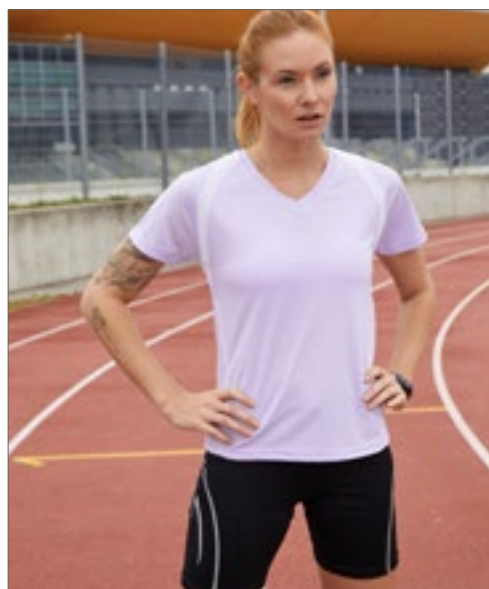

JAMES & NICHOLSON

JN396 | JN396 **Ladies' Running-T**

100% polyester
S, M, L, XL, XXL
140 g/m²

James+Nicholson

Polyester TOPCOOL® | Prodyšné běžecké tričko | S odvodem vlhkosti | Rychleschnoucí | Lehké a pohodlné | Kontrastní ploché švy se sníženým třením | Módní reflexní transfer | Módní reflexní lemování | Mírně vypasované | Výstřih do V