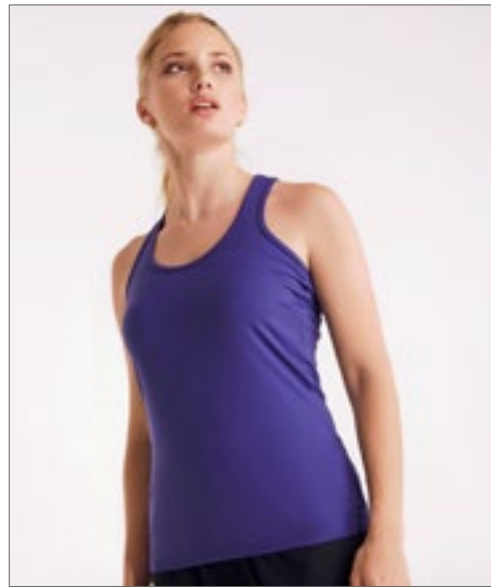

RYOLY Sport.

RY6656 | CA6656 **Women's Aida Tank Top**

92% polyester / 8% elastan
S, M, L, XL, XXL
160 g/m²

Roly Sport

BLACK 02	EBONY 231	FLUOR CORAL 234	FLUOR YELLOW 221
MAUVE 63	RED 60	ROSETTE 78	ROYAL BLUE 05
TURQUOISE 12	WHITE 01		

Přizpůsobivý střih | Sportovní střih zad | Polyester, na dotek jako bavlna | Měkké na dotek | Odtrhávací štítek | Prodyšná látka | Rychleschnoucí