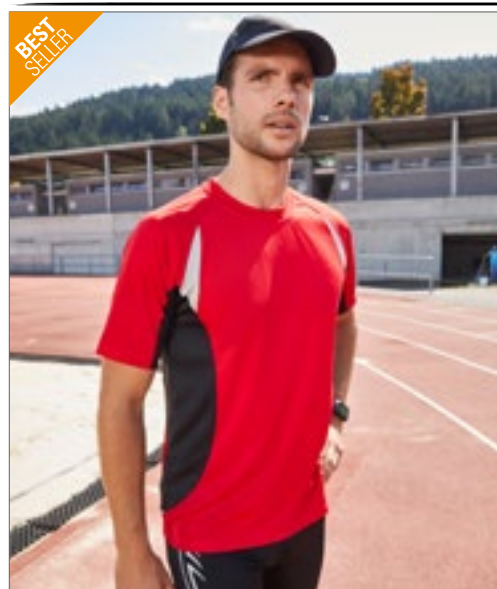

JAMES & NICHOLSON

JN391 | JN391 **Men's Running-T**

100% polyester
S, M, L, XL, XXL, 3XL
140 g/m²

James+Nicholson

Polyester TOPCOOL® | Prodyšné běžecké tričko | S odvodem vlhkosti | Rychleschnoucí | Lehké a pohodlné | Kontrastní vsadky | Módní reflexní transfer | Módní reflexní lemování | Kulatý výstřih