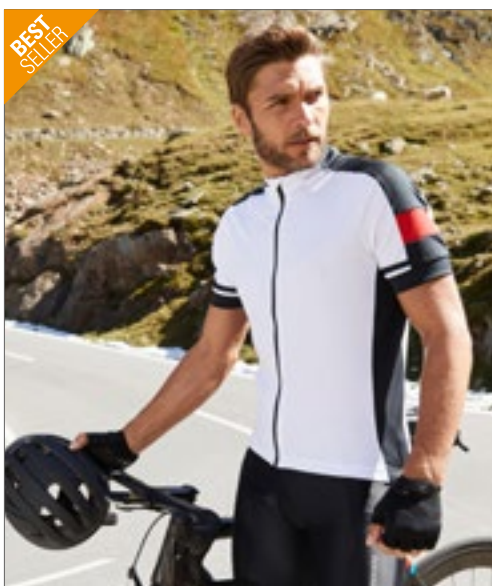

JN454 | JN454 **Men's Bike-T Full Zip**
100% polyester
S, M, L, XL, XXL, 3XL
150 g/m² James+Nicholson

BLACK	COBALT	GREEN	ORANGE
RED	SUN YELLOW	WHITE	

Polyester Cooldry® | Sportovní cyklistický top | Prodyšné | S odvodem vlhkosti | Rychleschnoucí | Lehké a pohodlné | Uzamykatelný polstrovaný zip po celé délce s ochranou brady | Kontrastní vsadky | Kapsa na zadní straně s nastavitelným zipem | Ergonomická delší záda s protiskluzovou úpravou