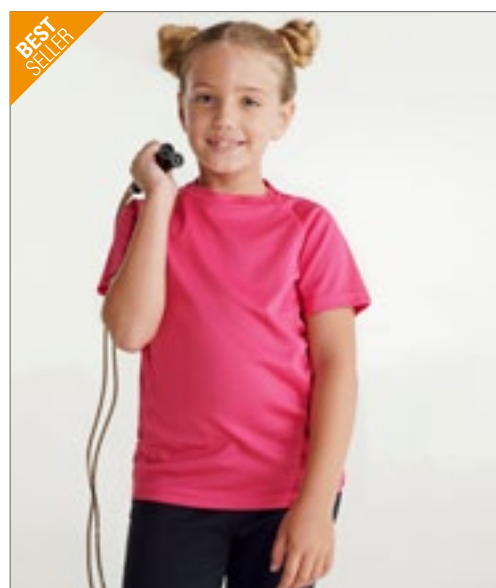

100 % polyester s texturou pro vynikající odvod vlhkosti a rychlé schnutí | Sportovní raglánové rukávy s krycím prošitím na švech | Potištěný štítek vzadu na krku pro větší pohodlí | Zpevňovací páska za krkem