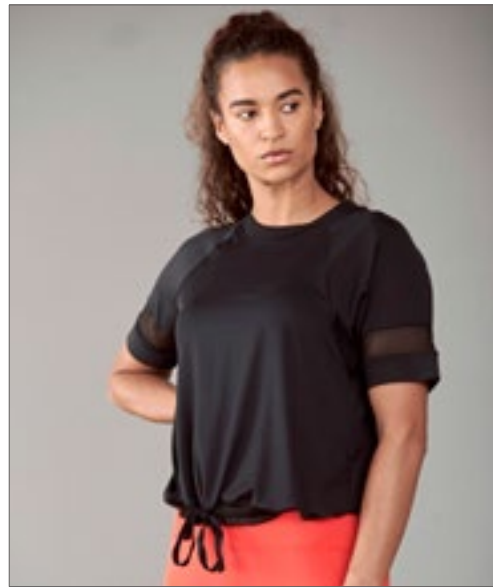

TL507 | TL507

Ladies' Open Back Vest

tělo: 65% polyester / 35% viskóza, vložky: 88% polyester / 12% elastan
XS, S, M, L, XL, XXL
 145 g/m² (Mesh: 90 g/m²)

Tombo

BLACK

LIGHT GREY

Tkanina z jednoduchého žerzeje, měkká na dotek | Obruba ze stejné látky na krku a průramcích | Široká záda typu racer back s předními ramenními švy | Dlouhá síťovina vzadu s rozděleným středem, kterou lze nosit rozhalenou nebo svázanou | Zakřivená zadní část, kde začíná rozdělení | Odtrhávací štítek Tombo | Tělo: 145 g/m², síťovina: 90 g/m²