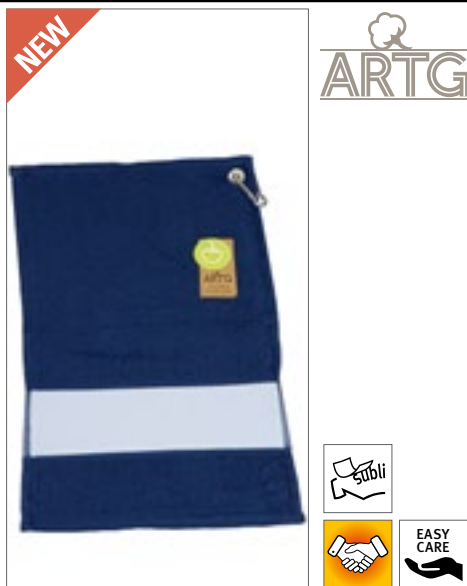

8

FROTÉ ZBOŽÍ

153-157

TH1500 | T1-GOLF **Golf Towel**

100% bavlna
40 x 50 cm
450 g/m²

The One Towelling®

ANTHRACITE	BLACK	GREEN
LIME GREEN	MAGENTA	NAVY BLUE
ORANGE	RED	ROYAL BLUE
TURQUOISE	WHITE	

Česaná bavlna (froté) | Golfový ručník z froté sametu s kovovým očkem a karabinkou | Velmi měkké | Velurová povrchová úprava na vnější straně a savý na vnitřní straně | Lze prát do 40 °C