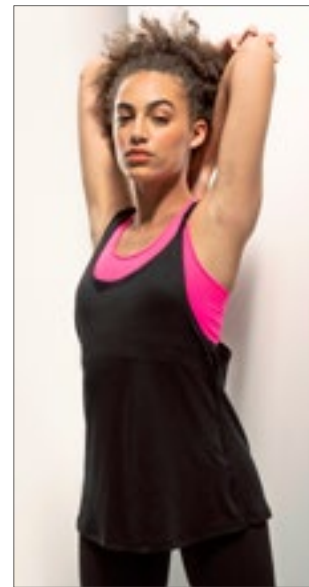

SF241 | SK241 **Women's Fashion Workout Vest**

90% polyester / 10% elastan
XS, S, M, L, XL, XXL
150 g/m²

SF Women

BLACK NEON PINK WHITE

Odtrhávací štítek | Ramínka na zadní části, spadlá ramena + lem | Ploché švy | Větší výstřih | Jednoduchý žerzej