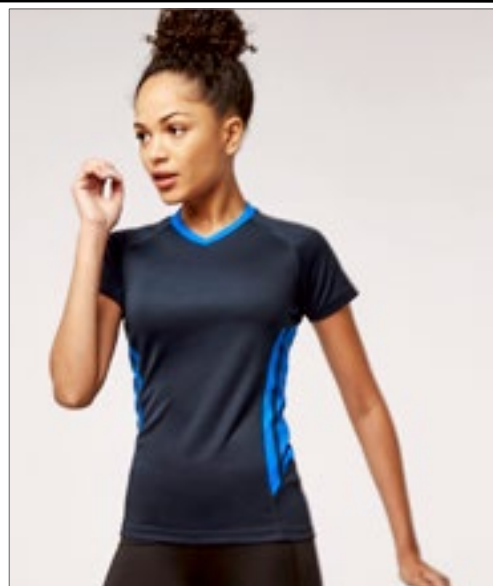

GAMEGEAR®

K930 | KK930 **Regular Fit Training T-Shirt**

100% polyester
S, M, L, XL, XXL
140 g/m²

Gamegear

100 % polyester s odvodem vlhkosti | Polyesterová mikro síťovina | Kulatý výstřih ze stejné látky | Kontrastní boční a ramenní panely | Kontrast na lemování bočních dílů | Rovný přední lem, zaoblený zadní lem