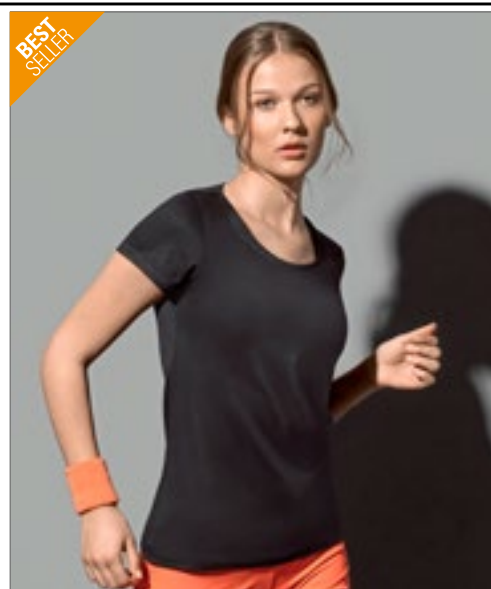

S8700 | ST8700 **Cotton Touch T-Shirt Women**

100% polyester
S, M, L, XL
160 g/m²

Stedman®

BLACK OPAL	CRIMSON RED	CYBER YELLOW	KIWI GREEN
WHITE