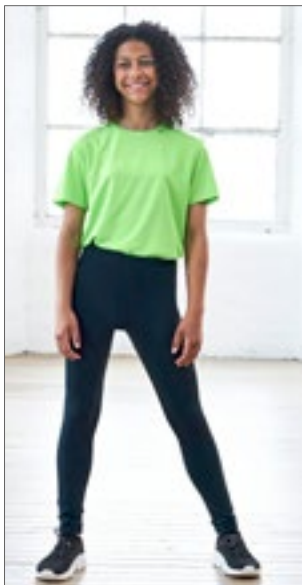

JC087J | JC087J **Girls Cool Athletic Pant**
87% polyester / 13% elastan
3/4 (XS), 5/6 (S), 7/8 (M), 9/11 (L), 12/13 (XL) let
280 g/m² Just Cool

FRENCH NAVY **JET BLACK**
Směsná látka CoolFit od AWD obsahuje elastan, který díky své pružnosti nabízí pohodlí a skvěle padnoucí střih | Ploché prošití | Elastický hladký pas | Ploché švy pro menší podráždění pokožky | Plná délka pro elegantní vzhled | Díky jednoduchému odtrhávacímu štítku je ideální pro tvorbu vlastní značky | UV ochrana UPF 40+