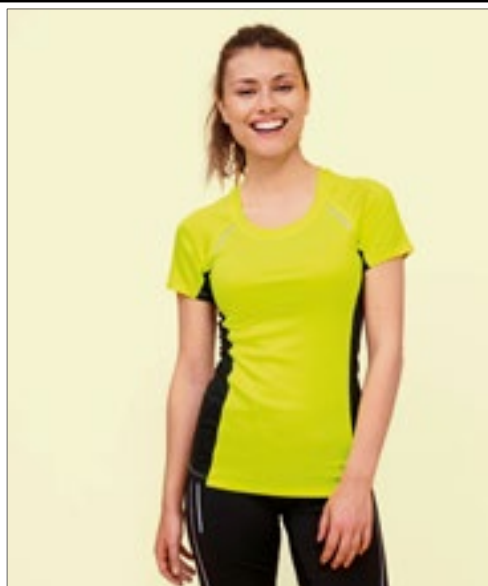

SOL'S
the fair spirit

L01415 | 01415 **Women's Short Sleeve Running Shirt Sydney**

92% polyester / 8% elastan

XS, S, M, L, XL, XXL

180 g/m²

SOL'S

Kulatý výstřih | Raglánové rukávy | Ploché švy | Prodyšné boční díly ze síťoviny | Reflexní detaily