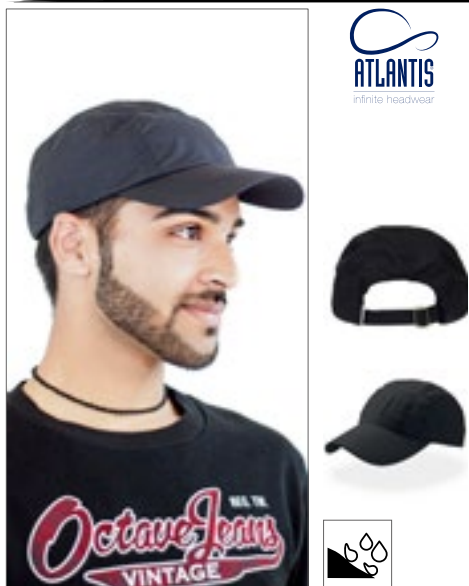

AT324 | RAIN **Rainy Cap**

100% nylon, manžeta: 100% polyester
One Size

Atlantis

BLACK	NAVY	WHITE

5panelová | Sítko uvnitř | Nestrukturovaný přední panel | Předohnutý kšilt | Zapínání na přezku | Adhezivní páska v prošití | 4 prošití na kšiltu