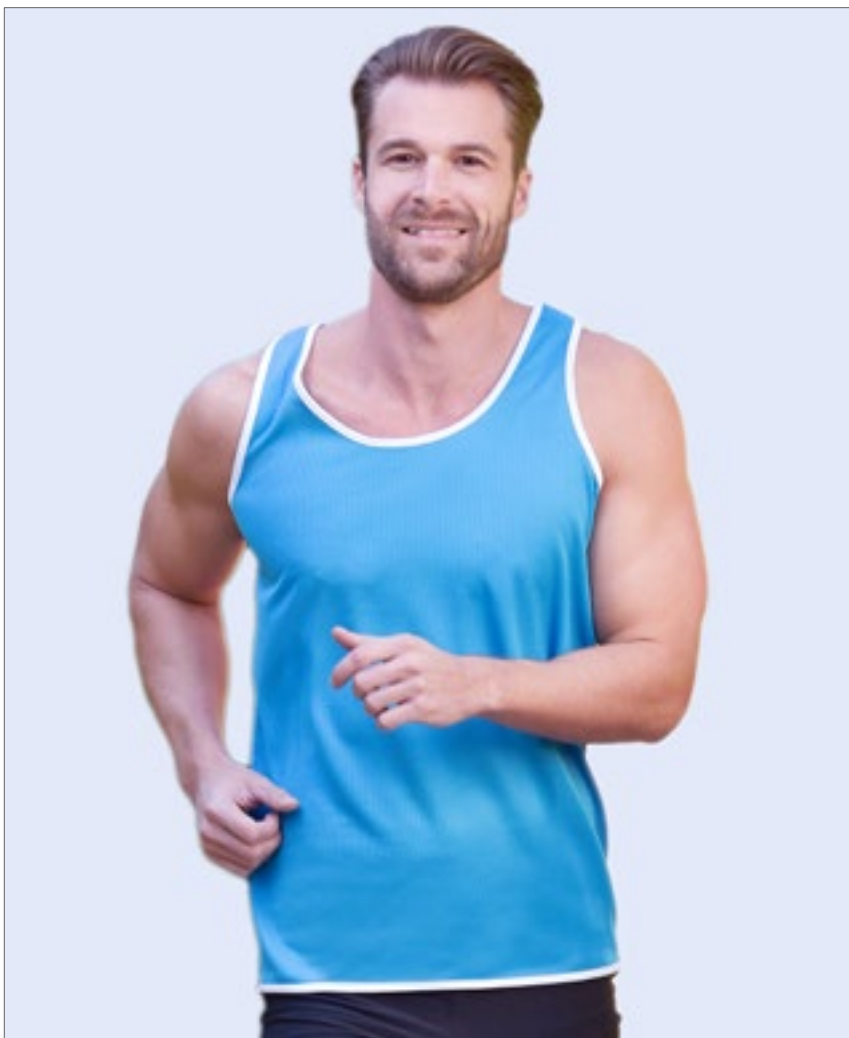

SW305 | SW305 **Men's Contrast Sports Vest**

100% polyester
XS, S, M, L, XL, XXL
140 g/m²

Starworld

ATOLL/WHITE	BLACK/FIESTA RED
DEEP ROYAL/WHITE	FIESTA RED/GOLD
FLUORESCENT GREEN/FLUORESCENT YELLOW	FLUORESCENT ORANGE/GOLD
SPORTS GREY (MELANGE)/BLACK	WHITE/ATOLL
WHITE/FIESTA RED	

Ultra technologie odvádění vlhkosti | Vhodné pro praní při 40 °C