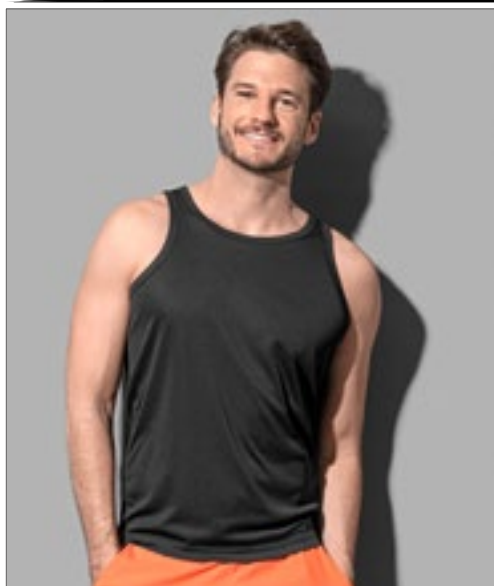

Stedman
collection

S8010 | ST8010 **Sports Top**

100% polyester
S, M, L, XL, XXL
140 g/m²

Stedman®

BLACK OPAL | WHITE

Výstřih a průramky s obrubou | Hladká a elegantní tkanina | Malé, reflexní logo ACTIVE-DRY® na zadní straně | Malý štítek s označením velikosti v límci | Štítek péče o produkt v postranním švu | Postranní švy | Prát při 40 °C | Vypasovaný střih