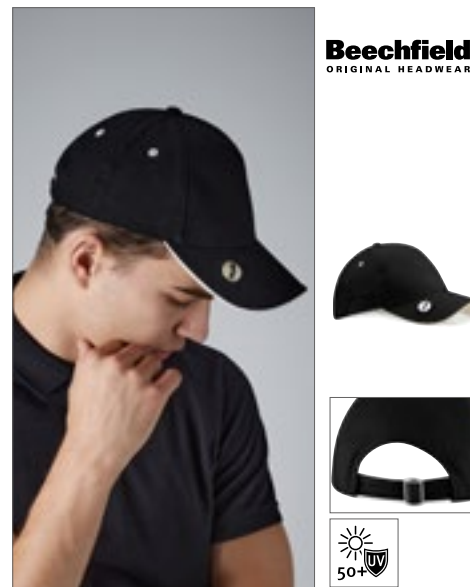

AT680 | BOLC **Bolt Cap**

100% polyester
One Size
170 g/m²

Atlantis

BLACK	DARK GREY	NAVY
ROYAL	WHITE	

6panelová | Střední kšilt | Obšité větrací otvory | PVC zapínání | 4 prošití na kšiltu | Zaoblený kšilt | Vysoce kvalitní prodyšný polyester | Vzhled bavlny