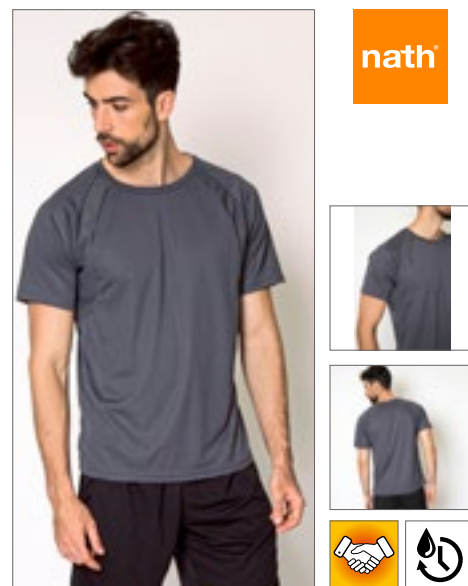

NH250 | SPORT **Men's Shirt Sport**

100% polyester
XS, S, M, L, XL, XXL
150 g/m² Nath

APPLE GREEN FLUOR	BLACK	DARK BUBBLEGUM
DARK GREY	DARK NAVY	DARK TURQUOISE
LIGHT BEIGE	ORANGE FLUOR	PINK FLUOR
RED	ROYAL FLUOR	WHITE
YELLOW	YELLOW FLUOR	

Rychleschnoucí | Větrací zóny vyrobené ze síťoviny | Postranní švy