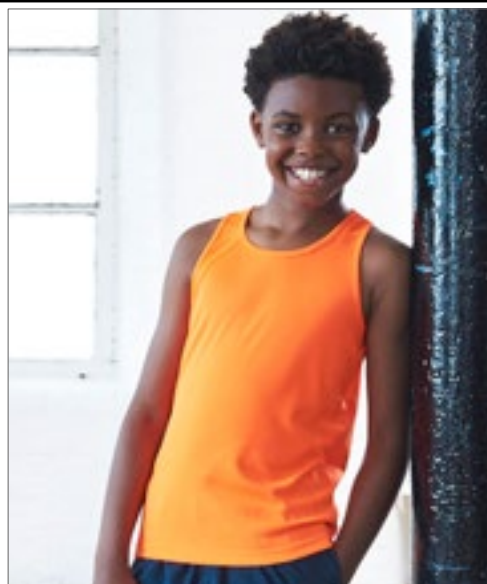

JustCool
AWD

JC007J | JC007J **Kids' Cool Vest**

100% polyester
3/4 (XS), 5/6 (S), 7/8 (M), 9/11 (L), 12/13 (XL) let
140 g/m²

Just Cool

ARCTIC WHITE	ELECTRIC GREEN	ELECTRIC ORANGE	FIRE RED
HOT PINK	JET BLACK	PURPLE	ROYAL BLUE
SAPPHIRE BLUE	SUN YELLOW		

Sportovní střih | Zpevňovací páska kolem krku a průramků ze stejné látky | Texturovaná tkanina Neoteric™ od AWD se schopností odvodu vlhkosti | Zaoblený zadní lem | Díky jednoduchému odtrhávacímu štítku je ideální pro tvorbu vlastní značky | Jmenovka | Certifikace výroby Worldwide Responsible Accredited Production (WRAP) | UV ochrana UPF 40+