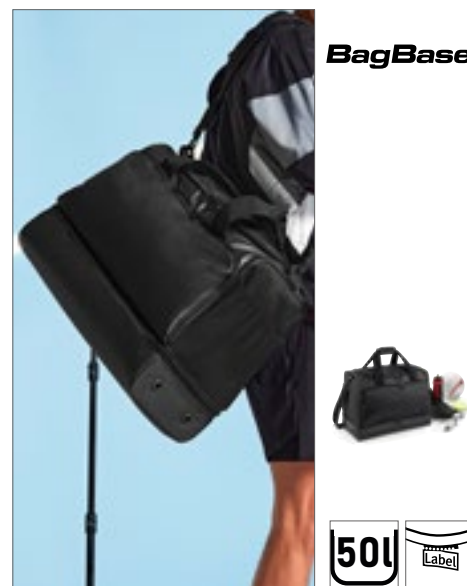

BG578 | BG578 **Hardbase Sports Holdall**

100% polyester
52 x 29 x 40 cm

BagBase

BLACK/BLACK

Polyester 600D | Odtrhací štítek pro snadnou změnu designu | Přední kapsa pro snadné zdobení | Dvoukomorový design | Strukturovaná, větraná základní komora | Čistá vnitřní část | Vnější síťovaná kapsa | Vnitřní kapsa na cestovní | Vnitřní síťované kapsy | Odnímatelný nastavitelný ramenní popruh s podložkou | Polstrované ucho | Objem: cca. 50 litrů | Dodávka bez obsahu/dekorace