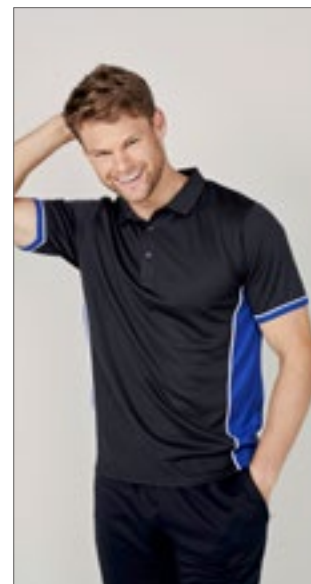

FINDEN+HALES

FH322 | LV322 **Men's Sports Polo**

100% bavlna
S, M, L, XL, XXL, 3XL
200 g/m²

Finden+Hales

BLACK/RED	NAVY/WHITE
WHITE/ROYAL	

Kontrastní boční panely | Lemování na raglánových rukávech | Postranní rozparky s kontrastním lemováním se vzorem rybí kosti | Zpevňovací páska za krkem | Kontrastní vnitřní léga | Tříknoflíková léga | Mikropiké