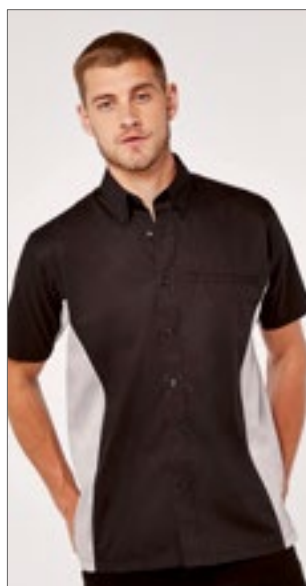

GAMEGEAR®

K185 | KK185 **Classic Fit Sportsman Shirt Short Sleeve**

85% bavlna / 15% polyester
S, M, L, XL, XXL, 3XL
125 g/m²

Gamegear

Sklad vzadu | Dva náhradní knoflíky | Límeček se zapínáním na knoflíky | Rovný lem | Zaoblené přední a zadní díly | Vnitřní kapsa na hrudi | Boční průduchy