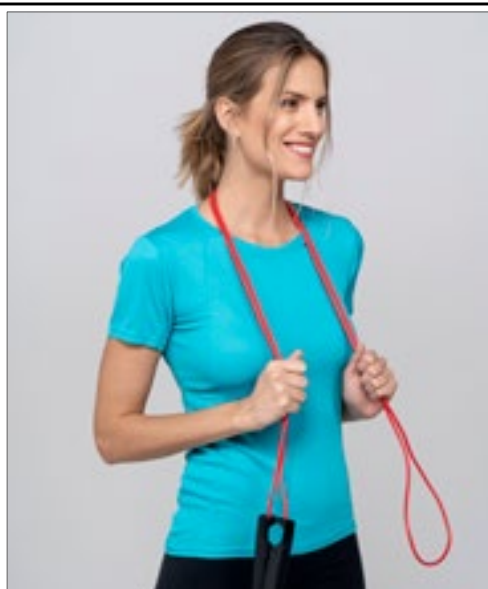

JHK
T-SHIRT

JHK101 | SPORTLADY **Ladies' Sport T-Shirt**

100% polyester
S, M, L, XL, XXL
130 g/m²

JHK

BLACK	FUCHSIA FLUOR	GOLD FLUOR	KHAKI
LIME FLUOR	NAVY	ORANGE	ORANGE FLUOR
RED	ROYAL BLUE	TURQUOISE	WHITE

Funkční dámské tričko | Ozdobné švy vpředu, vzadu a na rukávech | Mírně vypasované | Max. dokončovací teplota: 135 °C