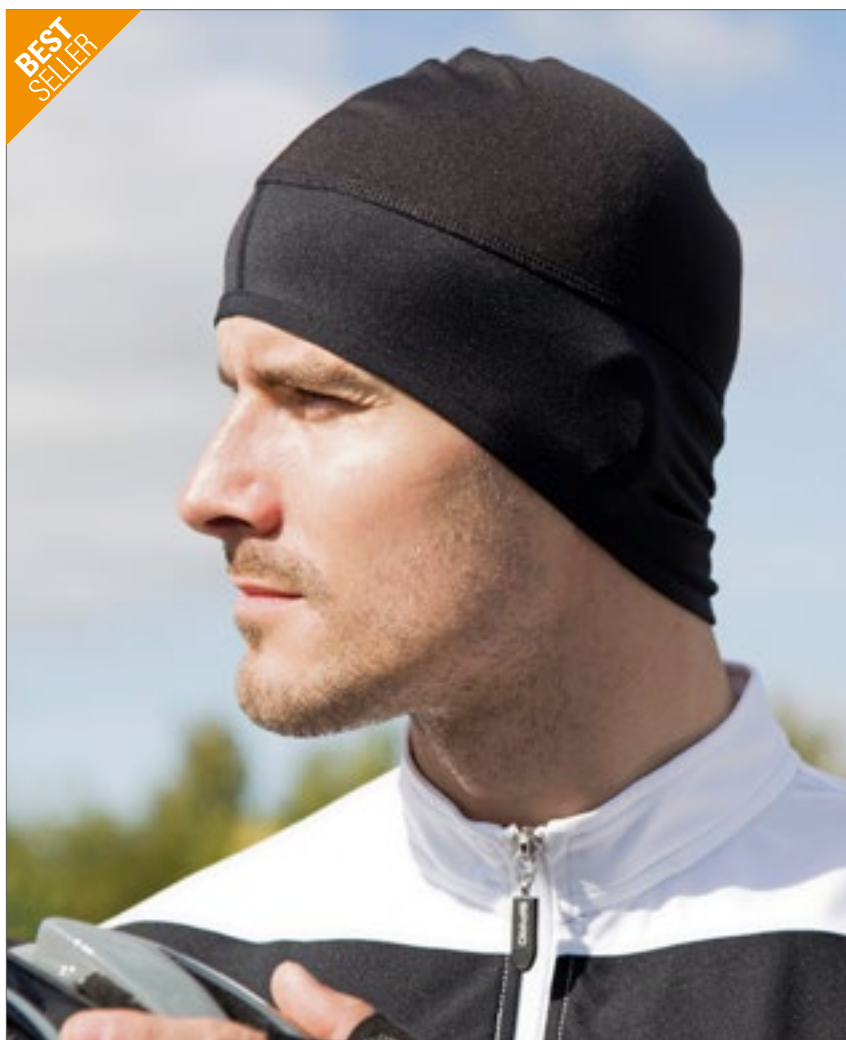

BLACK

Kombinace česaných textilií | Ploché prošívání švů | Prodyšné díly pro zvýraznění postavy | Reflexní potisk vzadu | Ušní klapky