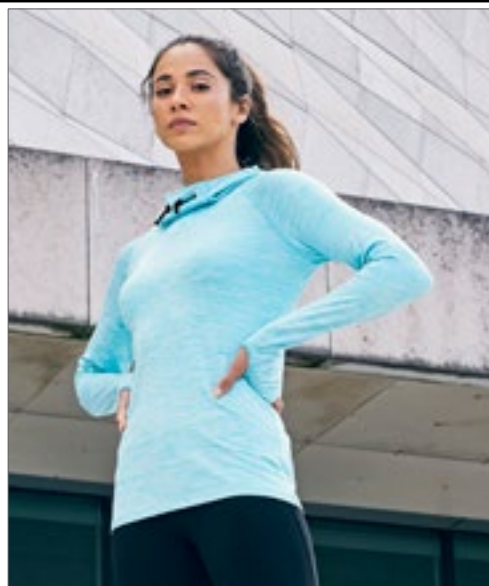

JustCool
AWDiS

JC037 | JC037 **Men's Cool Cowl Neck Top**

92% polyester / 8% elastan

S, M, L, XL, XXL

210 g/m²

Just Cool

Směsná látka od AWD obsahuje elastan, který díky své pružnosti nabízí pohodlí a skvěle padnoucí střih | Kapucový límec | Sportovní střih | Ideální pro vrstvení | Raglánové rukávy usnadňují pohyb | Reflexní prvky na kapuci v případě slabého osvětlení | Reflexní poutko na zadní straně krku pomáhá udržet kabel sluchátek na místě | Kapuce s pojistkou | Ploché prošití | Otvor na palec | Díky jednoduchému odtrhávacímu štítku je ideální pro tvorbu vlastní značky

JustCool
AWDiS

JC038 | JC038 **Women's Cool Cowl Neck Top**

92% polyester / 8% elastan

XS, S, M, L, XL

210 g/m²

Just Cool

Směsná látka od AWD obsahuje elastan, který díky své pružnosti nabízí pohodlí a skvěle padnoucí střih | Kapucový límec | Sportovní střih | Ideální pro vrstvení | Raglánové rukávy usnadňují pohyb | Reflexní prvky na kapuci v případě slabého osvětlení | Reflexní poutko na zadní straně krku pomáhá udržet kabel sluchátek na místě | Kapuce s pojistkou | Ploché prošití | Otvor na palec | Díky jednoduchému odtrhávacímu štítku je ideální pro tvorbu vlastní značky

JustCool
AWDiS

JC065 | JC065 **Women's Cool Windshield Jacket**

100% polyester

XS, S, M, L, XL

70 g/m²

Just Cool

Lehké | Aktivní zkrácený střih | Odolné vůči sprchování | Větruvzdorné | Reflexní detail na přední straně a kapuci | Přední kapsy na zip | Lem nastavitelný pomocí pružné šňůrky | Elastické manžety | Vsazené rukávy | Nastavitelná kapuce