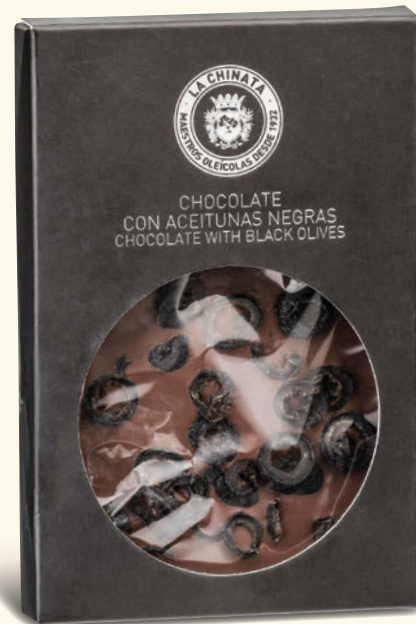

### Nut Choco — 20008

Mliečna čokoláda s lieskovými orieškami, 250 g.

☞ 300x90x10 mm

🔪 DGL-Digitálna tlač, 75x40 mm

100

### White Truffle — 20152

Bíela španielska čokoláda s extra panenským olivovým olejom, lieskovými orieškami a hľuzovkami, 100 g.

☞ 80x200x17 mm

☛ STI-Samolepky, 40x20 mm

103

### Choco Olives — 20153

Španielska čokoláda s čiernymi olivami, 33 g.

☞ 90x140x15 mm

☛ STI-Samolepky, 40x20 mm

JANEK  
CHOCOLATE