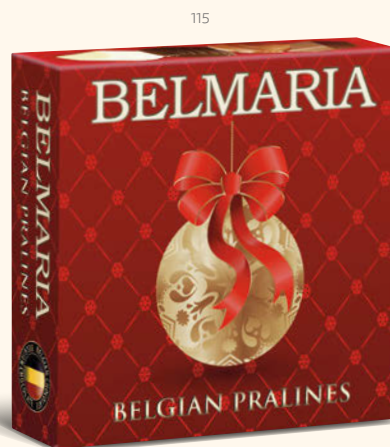

### Chocolate Surprise — 2011

Darčekové balenie 12 malých čokolád. Horká čokoláda 70 % kakaa, 2x 15 g, horká čokoláda 85 % kakaa, 2x 15 g, horká čokoláda s malinami 70 % kakaa, 2x 15 g, biela mliečna čokoláda s jahodami 25 % kakaa, 2x 15 g, mliečna čokoláda s karamelom a morskou soľou 38 % kakaa, 2x 15 g, mliečna čokoláda 38 % kakaa, 2x 15 g.

☒ 115x160x15 mm

☛ STI-Samolepky, 20x40 mm

116

103

**Big Choco Mix** — 20004  
 Luxusná kazeta belgických pralíniok, 215 g.  
 ☞ kazeta 235x215x30 mm  
 ⚡ DGL-Digitálna tlač, 40x60 mm

**Big Choco Dark** — 20005  
 Luxusná kazeta belgických pralíniok z horkej čokolády, 215 g.  
 ☞ kazeta 235x215x30 mm  
 ⚡ DGL-Digitálna tlač, 40x60 mm

**Golden Choco** — 20021  
 Kolekcia belgických pralínek, 100 g.  
 ☒ 95x190x30 mm  
 ➤ STI-Samolepky, 40x20 mm

**Choco Gift** — 20168  
 Výber talianskych pralínek, 210 g.  
 ☒ 90x90x90 mm  
 ➤ STI-Samolepky, 40x20 mm