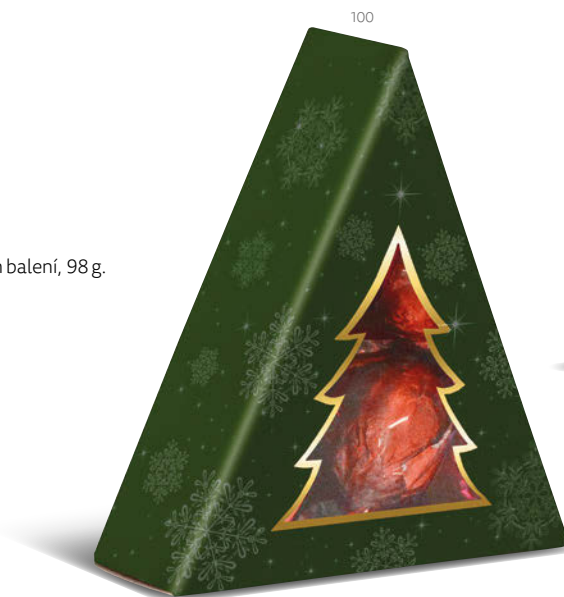

Cocoa Triangle — 20170

Kakaové talianske pralinky vo vianočnom balení, 98 g.

☒ 127x137x43 mm

✔ STI-Samolepky, 40x20 mm