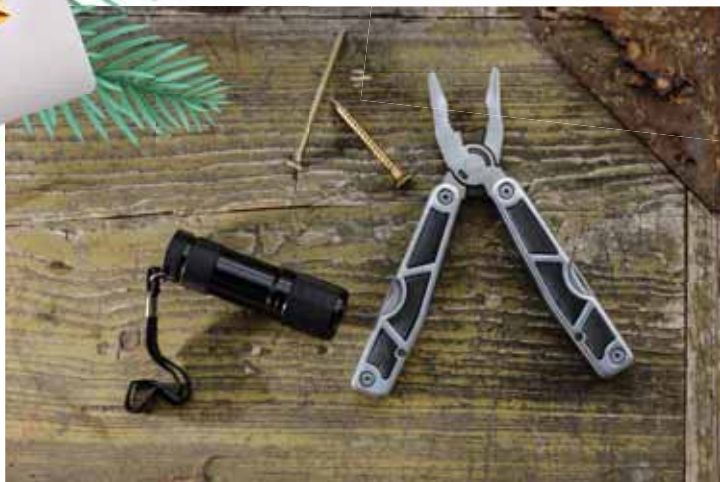

MULTI TOOLS

SURVIVOR sada nřradř a svřtřlna

R17536

kov, plast ABS • Š160 x V140 x H47 mm

Laser 20x11 mm nebo **Tampon** 80x15 mm nebo **Šřtřtřskovř transfer** 50x20 mm

Sada nřradř s 11 funkcemi a svřtřlna s 9 LED v dřrkovř krabřřce. 3 baterie AAA jsou součástí. Funkce: kombinacřnř klešřř, pogumovanř rukojeřř, řřdlo, plochř řřroubovřky, otvřřrřk na lahve, nřř, řřkrabka na řřupiny a odstrařřovač rybřřch hřřčkřř, pilnřk, pilka, křřřovř řřroubovřk, otvřřrřk na konzervy.

657,00 Křř