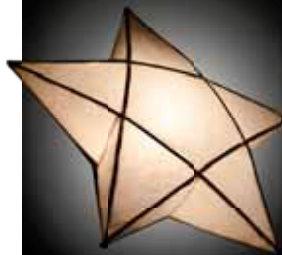

Maligayang Pasko!

Filipíny

Filipínci svátky milují a začínají je slavit už v září. Slavení Vánoc je směsí západních zvyků a místních rituálů. Své tradice si také váží – všude věší lampiony ve tvaru hvězdy, kterým říkají parol (ze španělského farol - lucerna).