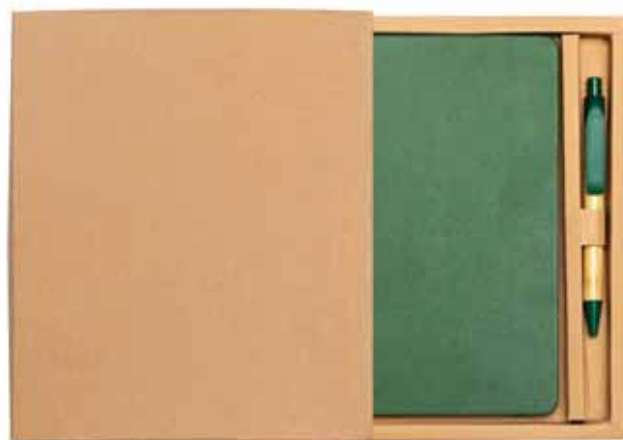

NEW!

FOREST sada zápisníku a pera v dárkové krabičce R64258.05

papír, bambus, karton • Krabička: Š192 x V237 x H19 mm, Zápisník: Š140 x V210 x H14 mm,
Propiska: Š142 x V11 x H11 mm
Tampon 80x50 mm nebo **Laser** 50x60 mm nebo **UV** 100x100 mm nebo **Tampon** 80x6 mm

Sada obsahuje zápisník A5 se 160 linkovanými stranami krémové barvy (70 g / m²) a pero z bambusu s modrou náplní. Zápisník v pevné vazbě je vybaven stužkou pro založení stránky a zavíráním na elasticou pásku. Baleno v hnědé krabičce.

175,00 Kč