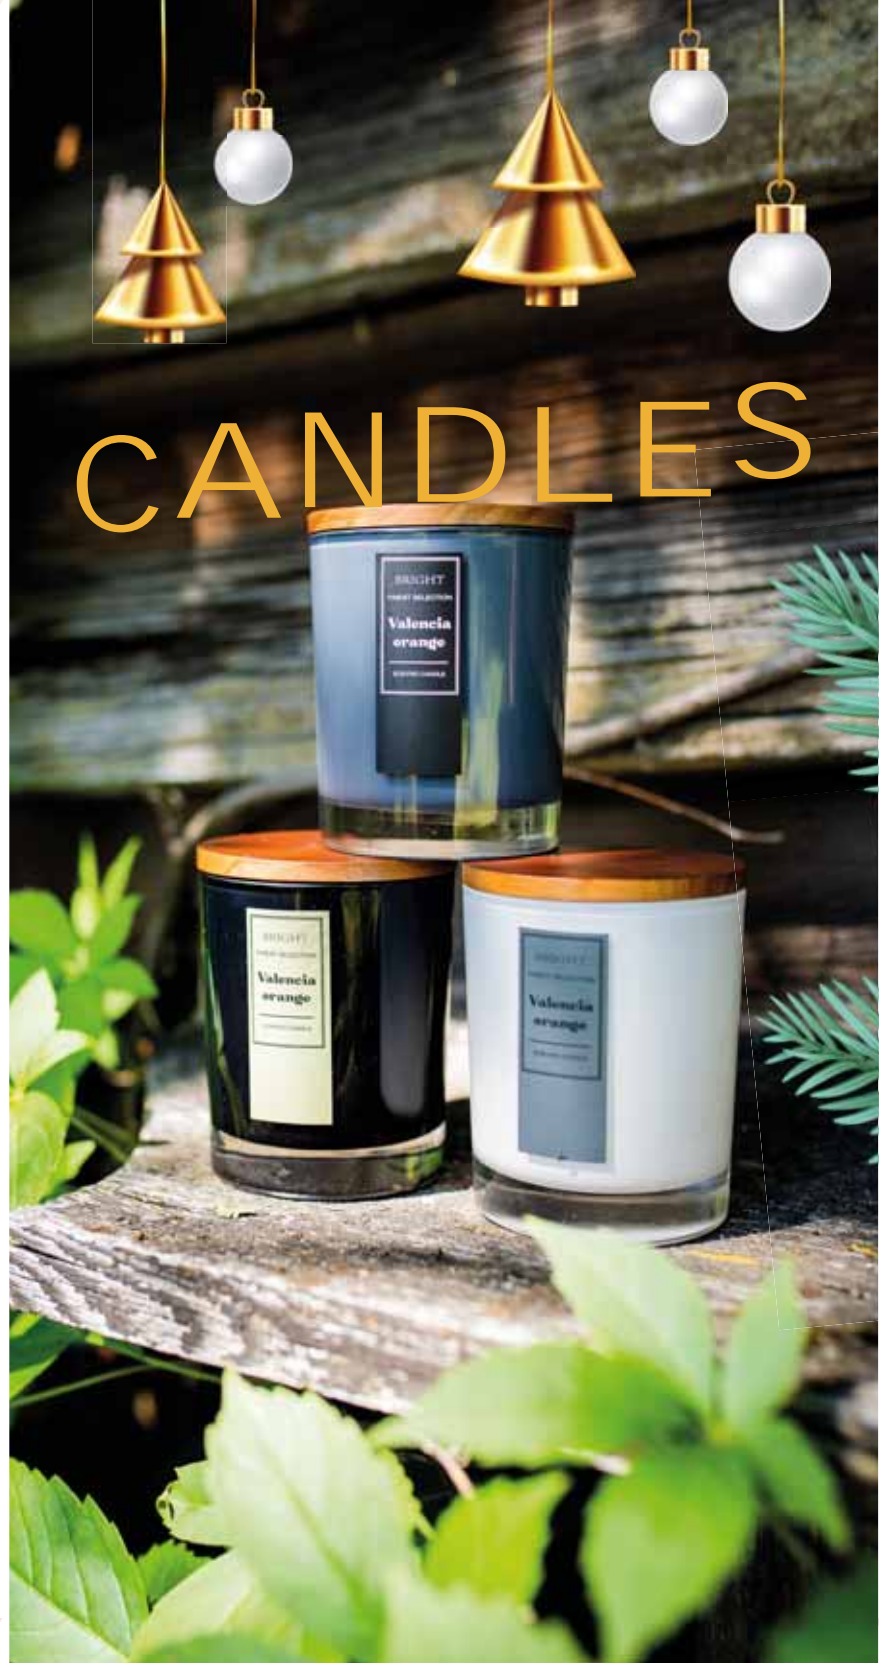

R17437.21

R17437.06

R17437.02

NEW!

IMOLA vonná svíčka ve skle

R17437..

parafin, dřevo, sklo • Š80 x V100 x H80 mm

Laser 35x35 mm nebo Tampon 35x35 mm nebo UV 35x35 mm

Vonná svíčka ve skleněné nádobě s dřevěným víčkem a vůní citrusových a pomerančových květů. Doba hoření cca 40 hodin.

202,00 Kč

CANDLES