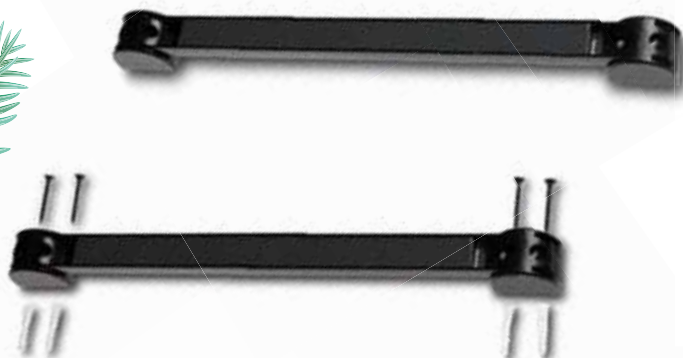

**93,80 Kč**

**NEW!**

**RENDL kladivo s magnetem**

**R17729.02**

uhlíková ocel, PP polypropylen • Š160 x V107 x H25 mm  
Laser 20x25 mm

Kladivo se zabudovaným magnetickým držákem a ergonomickou rukojetí.

**181,00 Kč**