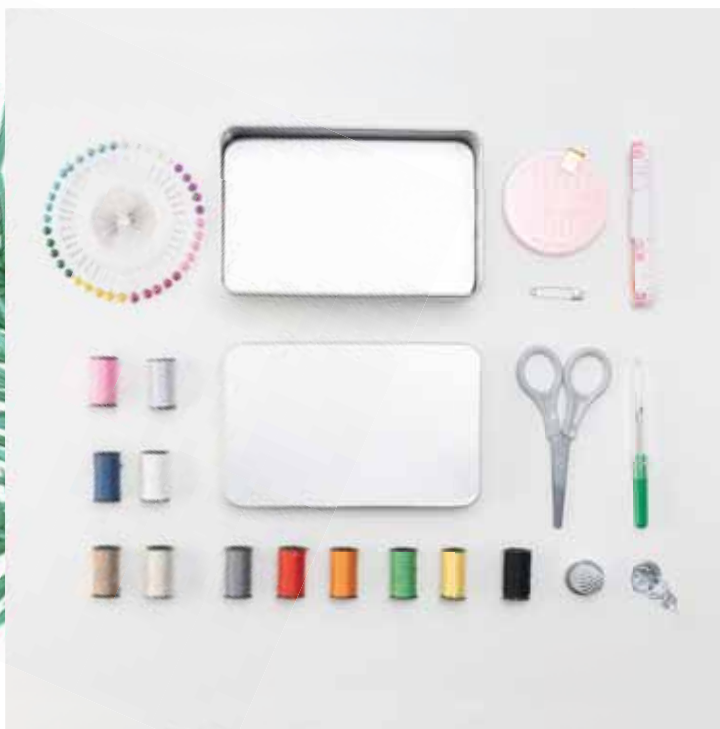

MELISA stahovací kosmetická taška

R08170.02

polyester 230 D • Š250 x V200 x H15 mm
Sitotiskový transfer 60x110 mm nebo Digitální transfer 60x110 mm

Kulatá rozkládací kosmetická taška. Tašku rozepnete a roztáhněte stahovací šňůrku a kompletně se otevře, abyste se snadno dostali ke všem kosmetickým a hygienickým potřebám. Menší věci uložíte ve dvou vnitřních kapsách na zip. Taštičku můžete použít i na šperky, malou elektroniku a nabíjecí kabely nebo power banky. Rozměr rozložené taštičky je 52 cm.

125,00 Kč