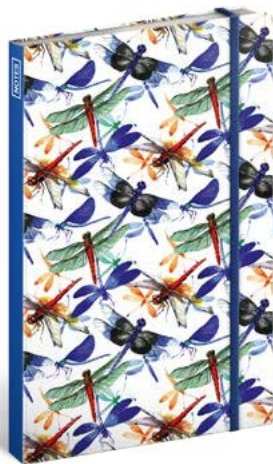

LUCIE JENČÍKOVÁ

A-8431 13×21 cm lined

8 595054 284312

DREAM CATCHER

A-7335 13×21 cm lined

8 595054 273354

DRAGONFLIES

A-7333 13×21 cm lined