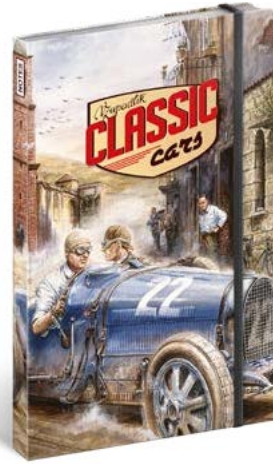

8 595054 284091

CLAUDE MONET

A-8447 13×21 cm lined

8 595054 284473

VÁCLAV ZAPADLÍK

A-8449 13×21 cm lined

8 595054 284497

© Václav Zapadlík