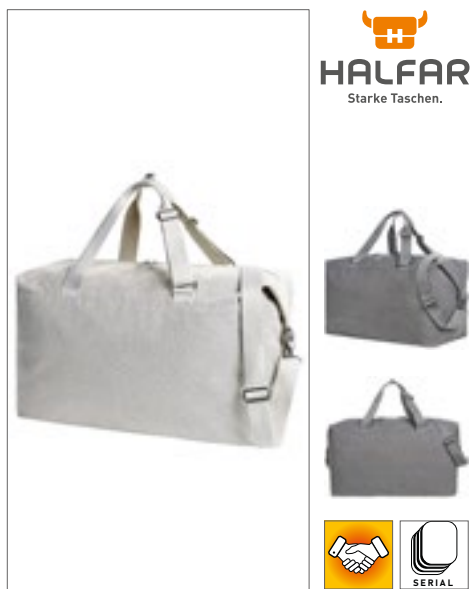

HF16069 | 1816069 **Sport/Travel Bag Loom**

bavlna / polyester
52 x 28 x 26 cm

Halfar

GREY NATURE

Prostorný hlavní prostor s obousměrným zipem, polstrovanou základnou a vnitřní kapsou na zip | Kapsa na zip na zádech | Vysoce kvalitní kovové detaily | Více možností nošení díky odnímatelnému, nastavitelnému ramennímu popruhu, nastavitelným držádlům a patentkám po straně | Dodávka bez dekorace / obsahu