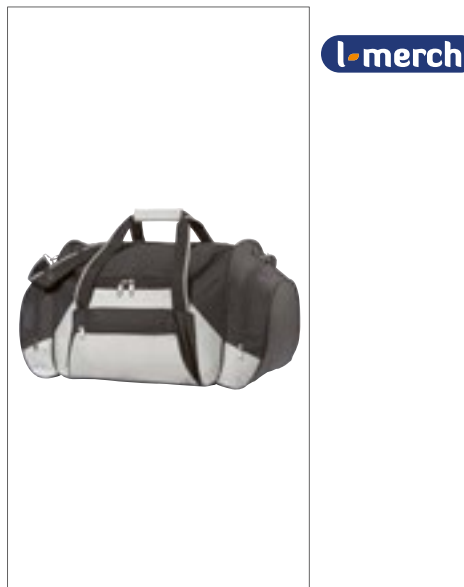

NT415 **Travel Bag Iceland**

100% polyester
60 x 33 x 29 cm

Polyester 600D | Dvě ucha se suchým zipem na zápěstí | Odnímatelný, nastavitelný ramenní popruh se syntetickou ramenní podložkou | Odnímatelná výztuha základny | Hlavní přihrádka na obvodový zip | Přední kapsa na zip | Jedna kapsa na zip na každé straně | Dodávka bez dekorace / obsahu