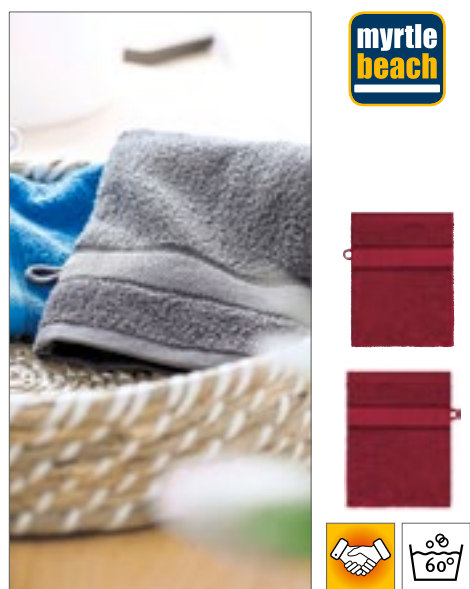

Bath Sheet Bayside 100

100% bavlna
100 x 150 cm
500 g/m²

SOL'S

DARK GREY (SOLID)	FRENCH NAVY	RED
WHITE		

Osuška | 1 hladký proužek pro přizpůsobení | Výška proužku 8 cm | Závěsné poutko po straně

FROTÉ ZBOŽÍ (RUČNÍKY & OSTATNÍ)