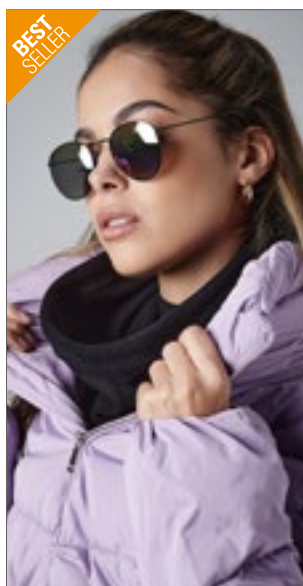

CB285 | B285 **Suprafleece® Snood/Hat Combo**

100% polyester
One Size
280 g/m²

Beechfield

BLACK	CHARCOAL	CLASSIC RED
FRENCH NAVY	SKY BLUE	

Suprafleece® s úpravou proti žmolům | Jediněný design s dvojitým využitím: lze použít jako čepici nebo nákrčník | Elastická stahovací šňůrka s pojistkou | Ultra termo tkanina – hřejivost bez zátěže | Společnost Beechfield neposkytuje žádné záruky, at výslovné nebo předpokládané, že produkt zabraňuje infekci nebo přenosu virů nebo onemocnění | Tento produkt nelze vrátit