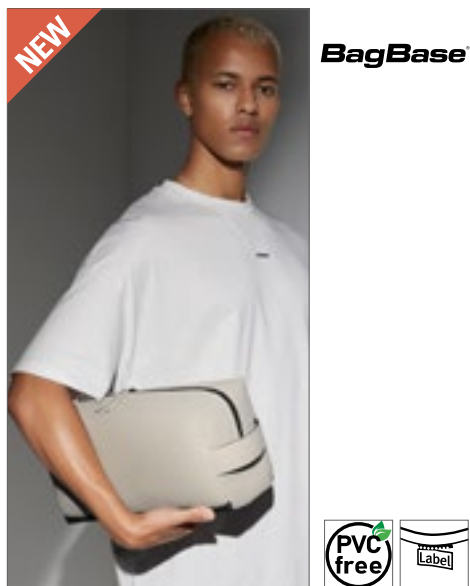

TAŠKY PRO VOLNÝ ČAS & DO PRÁCE (PENĚŽENKY A ORGANIZÉRY)

BG337 | BG337 **Matte PU Shoe/Accessory Bag**

100% polyester
35 x 13 x 18 cm

BagBase

BLACK CLAY NUDE PINK

Recyklovaný polyester s povrchovou úpravou z PU s matným vzhledem | Bez PVC | Tkanina odpuzující vodu | Minimalistický styl | Víceúčelové použití | Jedna hlavní kapsa | Extra dlouhý zip hlavní kapsy pro snadný přístup | Ucho | Dodávka bez dekorace / obsahu