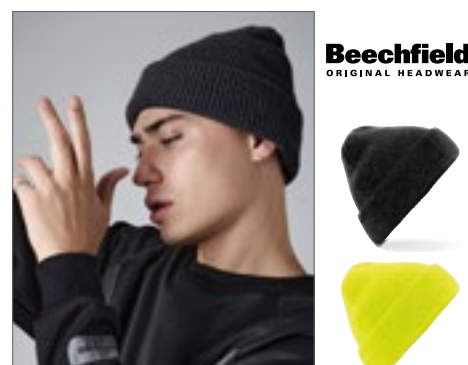

Akryl jemný na dotek | Žebrovaný úplet | Retro styl | Mělká koruna | Manžetový ozdobný design

REGATTA
PROFESSIONAL

RG307 Watch Hat

100% akryl
One Size

BLACK CLASSIC ROYAL NAVY

Plně žebrovaná polyakrylová tkanina