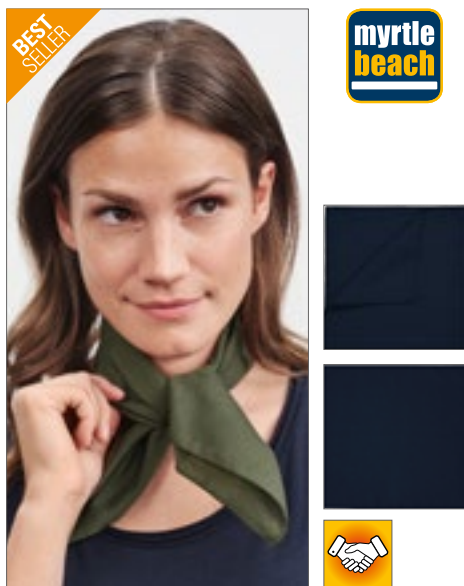

MB040 | MB040 **Bandana**

97% polyester / 3% bavlna
cca 50 x 50 cm
85 g/m²

Myrtle beach

BLACK	DARK GREEN	DARK GREY
GOLD	KHAKI	LIGHT GREY
LIME GREEN	NAVY	OLIVE
ORANGE	PETROL	PINK
PURPLE	RED	ROYAL
SUN YELLOW	TURQUOISE	WHITE

Multifunkční šátek