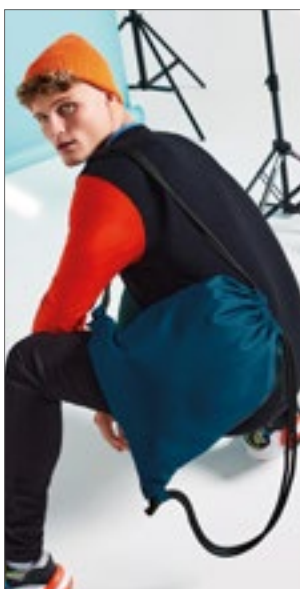

BG281 | BG281 **Recycled Gymsac**

BagBase