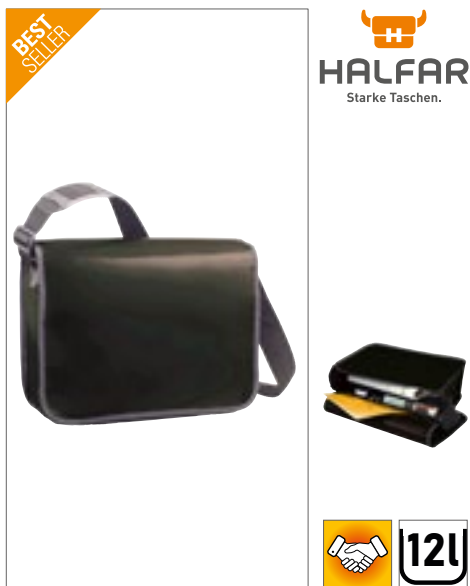

TAŠKY PRO VOLNÝ ČAS & DO PRÁCE (PŘÍRUČNÍ TAŠKY)

HF2814 | 1802814 **Lorrybag® Eco**

plachta na auto
37 x 29 x 13 cm

Halfar

APPLE GREEN	BLACK	BLACK MATT
CYAN	GREEN	MAGENTA
NAVY	ORANGE	RED
ROYAL BLUE	SILVER	WHITE

Hlavní prostor s prvky organizéru | Plochá vložená kapsa na vnitřní straně | Pohodlný ramenní popruh | Velká chlopeň se suchým zipem | Plátno z kamionu | Dodávka bez dekorace / obsahu