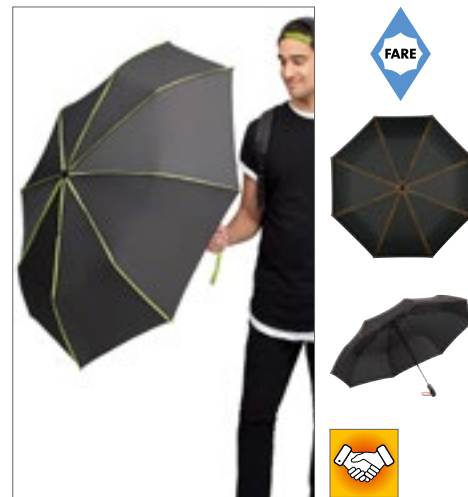

FARE

FA5639 | 5639 AOC-OverSize-Pocket Umbrella FARE®-Seam

obal: 100% polyester
Diameter: cca 104 cm / délka: cca 32 cm

FARE

Praktická duální automatická funkce pro rychlé otevírání a zavírání | Vysoce kvalitní větruvzdorný systém pro maximální flexibilitu rámu při silnějších poryvech větru | Nápadná ozdoba vrchlíku s barevnými švy dílů | Kontrastní matná/lesklá rukojeť s měkkým povrchem, integrovaným tlačítkem spouště a možností reklamního označení | Barevná smyčka úchytu | Obal s patentem a barevným lemováním | Plastová rukojeť