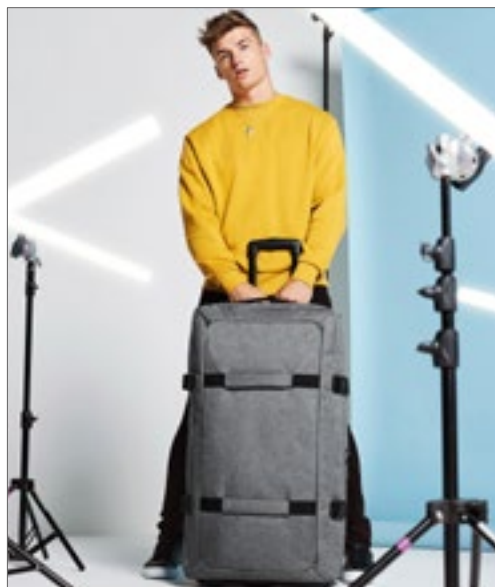

TAŠKY PRO VOLNÝ ČAS & DO PRÁCE (TAŠKY NA KOLEČKÁCH) ■

BagBase®

BG481 | BG481

Escape Carry-On Wheelie

100% polyester
35 x 54 x 30 cm

BagBase

BLACK GREY MARL

Polyester 600D | Odtrhávací štítek | Pohodlná konstrukce s dvěma oddíly pro snadné balení | Uzamykatelný zip hlavní kapsy | Velká přední přihrádka na zip s vnitřní oddělovací sítkou | Vnitřní kapsa na zip | Dvojitě kompresní popruhy | Polstrovaná horní a boční ucha | Výsuvné dvojitě madlo s vysokou stabilitou | Vhodné jako kabinové zavazadlo – vhodné pro většinu leteckých společností | Odolná integrovaná kolečka | Polstrovaná přihrádka na notebook, kompatibilní až do 15,6" | Lze dále přizpůsobit pomocí BG485 obalu na rukojeť Escape | Dodávka bez obsahu/dekorace

BagBase®

BG459 | BG459

Escape Packing Cube Set

100% polyester
S (17 x 33 x 8 cm), M (28 x 33 x 8 cm), L (46 x 33 x 8 cm)
100 g/m²

BagBase

BLACK

Polyester 210D | Odtrhávací štítek pro snadnou změnu designu | Lehký a přitom odolný | Síťový větrací panel pro snadnou identifikaci | Oboustranné otevírání na zip pro snadný přístup | 3 praktické velikosti pro maximální organizaci | Objem: S cca. 4 litry, M cca. 6 litrů, L cca. 10 litrů | Dodávka bez obsahu/dekorace

BagBase®

BG483 | BG483

Escape Check-In Wheelie

100% polyester
42 x 81 x 36 cm

BagBase

BLACK GREY MARL

Polyester 600D | Odtrhávací štítek | Pohodlná konstrukce s dvěma oddíly pro snadné balení | Uzamykatelný zip hlavní kapsy | Externí identifikační okénko | Odnímatelné obaly na rukojeť Rip-Strip™ pro snadnou dekoraci | Dvojitě kompresní popruhy | Výsuvné dvojitě madlo s vysokou stabilitou | Odolná přední ucha | Polstrovaná horní a boční ucha | Odolná integrovaná kolečka | Lze dále přizpůsobit pomocí BG485 obalu na rukojeť Escape | Dodávka bez obsahu/dekorace

BagBase®

BG485 | BG485

Escape Handle Wrap