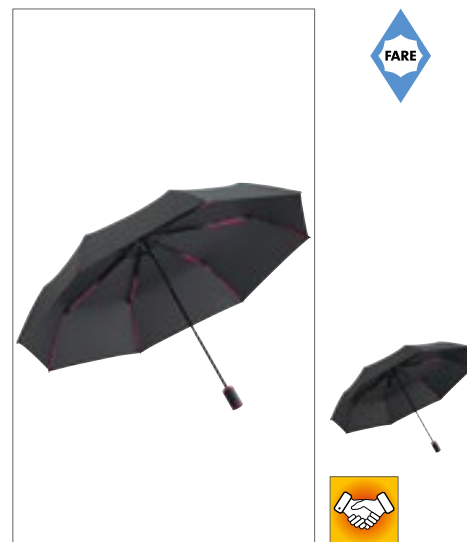

FARE

FA5593 | 5593 **AC-Mini-Pocket Umbrella FARE®-Nature**

obal: 100% polyester
Diameter: cca 100 cm / délka: cca 30 cm

FARE

BLACK/CLOUDS	BLACK/WOOD
--------------	------------

Praktické automatické rychlé otvírání | Vysoce kvalitní větruvzdorný systém pro maximální flexibilitu rámu při silnějších poryvech větru | Tyč z chromované oceli | Vrchlík potažený na vnější straně, s přenosovým potiskem na vnitřní straně | Rukojeť měkká na dotyk s tlačítkem pro otvírání a možnost propagačního značení | Plastová rukojeť