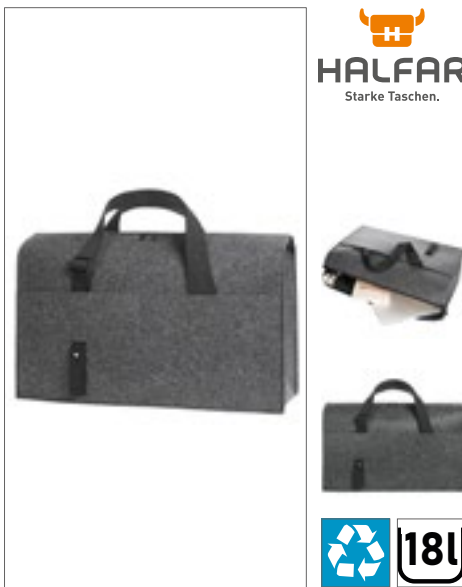

HALFAR
Starke Taschen.

HF8029 | 1818029 **Organizer XL ModernClassic**

PES plst
50 x 27 x 16 cm

Halfar

ANTHRACITE

Recyklovaná PES plst | Značně vybavený organizér | Velký hlavní oddíl s dvoucestným zipem | Plochá vložená kapsa, velká vložená kapsa na zip, dvě poutka na upevnění, např. na lahve, kapsa na vizitky, 3 vnitřní vložené kapsy | Tři vložené kapsy zvenčí | Popruhy na přenášení s nastavitelnou délkou | Upevňovací poutko např. pro pás automobilu | Dodávka bez dekorace / obsahu