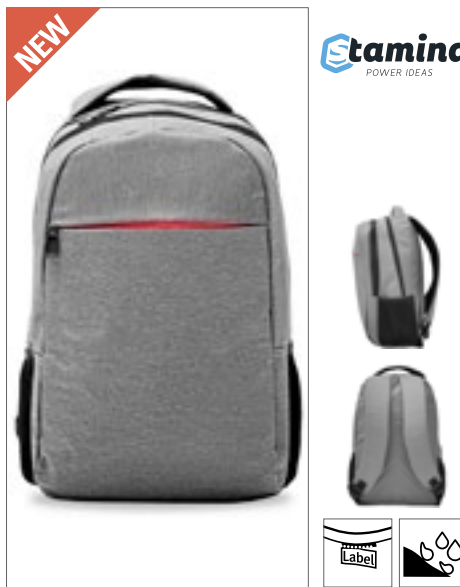

NEW

Stamina
POWER IDEAS

RY7146 | 807146 **Chucaco Bag**

100% polyester
28 x 43 x 13 cm
400 g/m²

Stamina

HEATHER BLACK 243 HEATHER DENIM 255 HEATHER GREY 58

Batoch na notebook v žíhaném stylu | Dvojitý ramenní popruh a speciální ucho | Dvě středové kapsy | Přední kapsa se zipem v kontrastní červené barvě | Boční kapsy ze síťoviny | Odtrhávací štítek | Vodoodpudivé | Jedna velikost: 28 x 43 x 13 cm | Objem: cca 15 litrů | Dodávka bez dekorace/obsahu