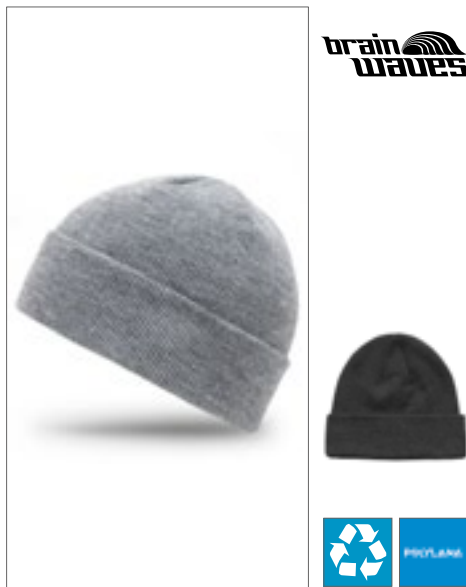

BW801952 | 801952 **POLYLANA® Cuff Beanie**

60% polyester / 40% akryl

One Size

70 g/m²

Brain Waves

BLACK	DARK GREY MELANGE	GREY MELANGE
NAVY		

Příze POLYLANA® – jemná na dotek a příjemný pocit | Příze PolyLANA® je alternativa 100 % akrylového vlákna | Vyrobeno ze 60% recyklovaného polyesteru vyrobeného z recyklovaných PET lahví a upravených polyesterových pelet se 40% akrylem | O 76 % méně energie, 85 % méně vody, 19 % méně CO₂, 76 % méně odpadu, 32 % méně uvolňování vláken u příze PolyLANA® oproti akrylu na 1 kg nebarveného vlákna