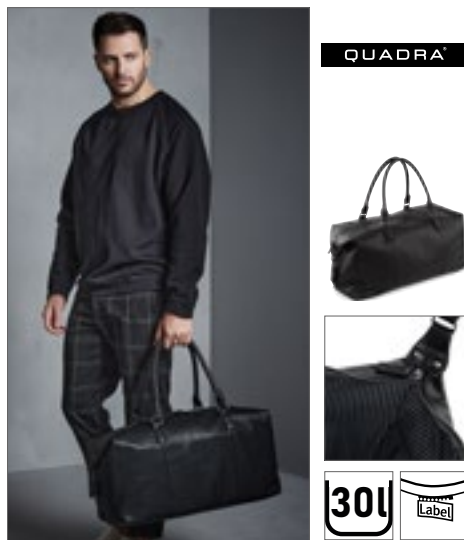

QD568 | QD568 **Pitch Black 72 Hour Weekender**

100% polyester
31 x 55 x 25 cm

Quadra

Kroucený polyester 1000D | Odtrhávací štítek | Vodoodpudivá látka odolná proti otěru | Minimalistický design s přizpůsobitelnou funkcí | Kompatibilní s notebooky o velikosti až 15,6" | Polstrovaný prostor pro notebook s přístupem zvenčí | Prostorná hlavní kapsa se snadným přístupem | Boční kapsa na zip na láhev/deštník | Kapsy s rychlým přístupem | Podšívka z polyesteru Full HD | Vnitřní elastický držák na lahev | Inovativní systém popruhů rychle změni batoh na tašku přes rameno | Prodyšný polstrovaný zadní panel ze síťoviny | Popruh bezpečnostního pásu s vysokou hustotou | Dodávka bez obsahu/dekorace