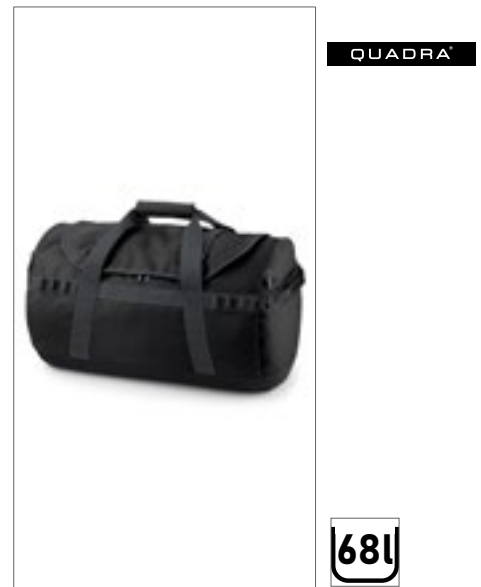

QD525 | QD525 **Pro Cargo Bag**

100% polyester
60 x 38 x 38 cm

Quadra

Polyester 600D | Robustní konstrukce | Skládací ramenní popruhy batohu | Ucha | Kompresní popruhy | Vnitřní síťované kapsy | Kapacita: 68 litrů | Uzámkovatelný hlavní zip | Polstrované ucho | Dodávka bez obsahu/dekorace