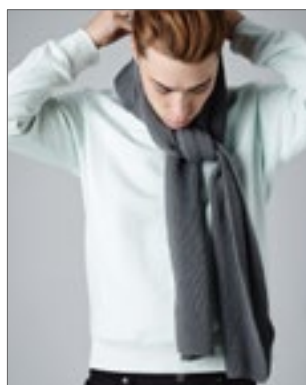

Beechfield
ORIGINAL HEADWEAR

CB469 Metro Knitted Scarf

100% akryl
170 x 20 cm

BLACK FRENCH NAVY SMOKE GREY

100 % akryl Soft-Touch | Přiléhavý žebrovaný úplet