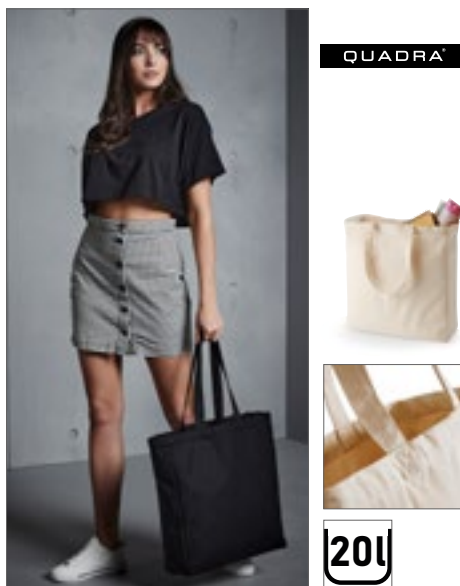

QUADRA

QD23 | QD23 **Canvas Classic Shopper**

100% bavlna
39 x 42 x 13 cm
407 g/m²

Quadra

BLACK	NATURAL
-------	---------

Dlouhá ucha lze použít k nošení v ruce nebo přes rameno | Objem: 20 litrů | Bavlněné plátno – 407 g/m² | Délka ucha: 58 cm | Dodávka bez obsahu/dekorace