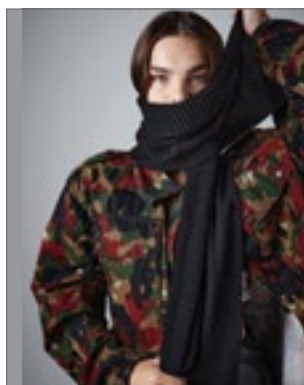

Beechfield
ORIGINAL HEADWEAR

CB424 Classic Waffle Knit Scarf

100% akryl
175 x 28 cm

BLACK FRENCH NAVY

Akryl Soft-Touch | Odtrhávací lepicí textilní štítek | Hustý vaflový úplet