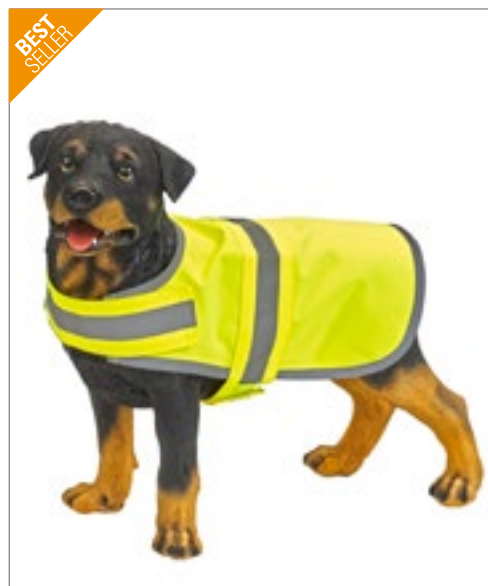

YK15 | HVDW15

Hi-Vis Dog's Vest

100% polyester
S, M, L
420 g/m²

YOKO

DARK DENIM	DENIM	FLUORESCENT PINK	GOLD
HI-VIS ORANGE	HI-VIS YELLOW	PARAMEDIC GREEN	RED
ROYAL BLUE	SILVER	WASHED DENIM	

Ideální pro neustálé bezpečí a viditelnost vašeho psa | Pevné zapínání na suchý zip pod krkem a na těle | Reflexní pásěk i okraj poskytují extra viditelnost | Velká dekorativní plocha, na kterou lze umístit jméno psa, logo klubu atd. | Výrobce garantuje reflexní vlastnosti podle normy EN po dobu 25 pracích cyklů!