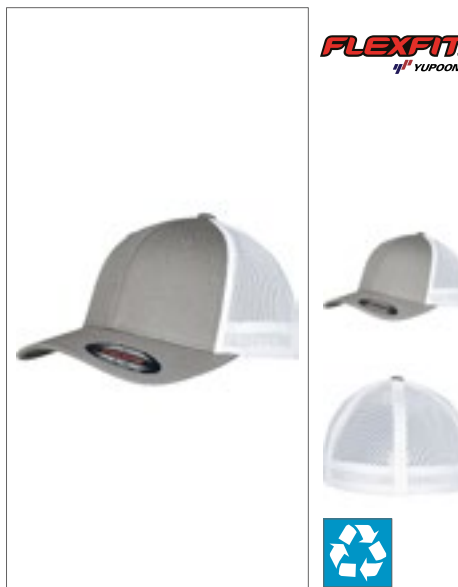

FX6511RM | 6511RM **Flexfit Trucker Recycled Mesh Cap**

100% bavlna, síťovina: 100% polyester
S/M, L/XL

FLEXFIT

BLACK/BLACK	BLACK/WHITE
GREY/WHITE	OLIVE/BLACK

100 % bavlna, síťovina: 100 % recyklovaný polyester | Kšiltovka typu „trucker“ | Materiál síťoviny je plně recyklovatelný | Kšilt a přední strana jsou vyrobeny ze 100% bavlny