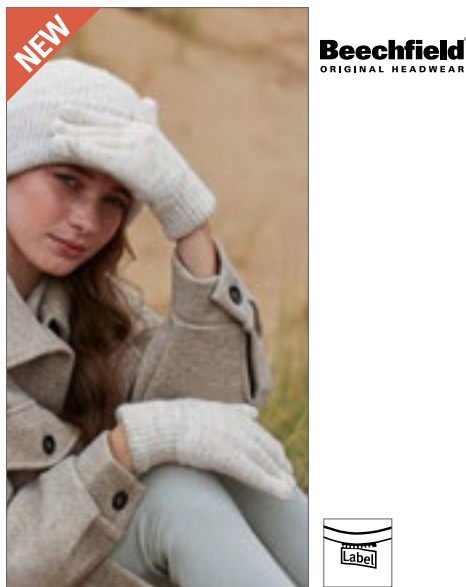

CB387 | B387 **Cosy Ribbed Cuff Gloves**
74% Akryl / 23% Nylon / 3% Elastan, Podšívka: 100% Nylon
One Size

Beechfield

ALMOND MARL BLACK MARL GREY MARL

Luxusní příze měkká na dotek | Žebrované manžety

AT760 | MAGL **Magic Gloves**
100% akryl
One Size