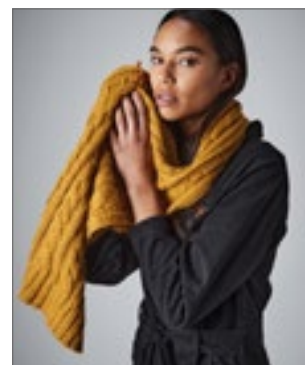

Beechfield
ORIGINAL HEADWEAR

CB499 Cable Knit Melange Scarf

100% akryl
168 x 27 cm

BLACK LIGHT GREY MUSTARD NAVY

100% akryl Soft-Touch | Odtrhávací lepicí textilní šiték | Robustní copánkový melírovaný vzor | Robustní obepínající střih | Dojem ručního pletení | Unisex styl