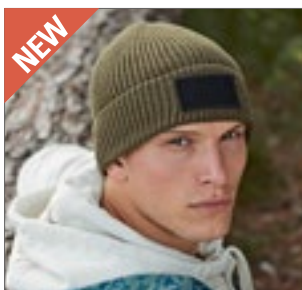

CB442R Fashion Patch Beanie

52% polyester / 47% akryl / 1% elastan
One Size

BLACK	GRAPHITE GREY/BLACK
LIGHT GREY/BLACK	MILITARY GREEN/BLACK
OATMEAL/BLACK	OXFORD NAVY/BLACK

Obsahuje nejméně 50 % recyklovaného polyesteru | Recyklovaný polyester vyrobený ze 100% rPET, odpovídá přibližně 1,5 použité PET lahve | Žebrovaný úplet | Jednovrstvý úplet | Koruna navržena pro maximální pohodlí | Bavlněná keprová nášivka pro dekoraci | Manžetový ozdobný design | Odtrhávací štítek pro snadnou změnu designu