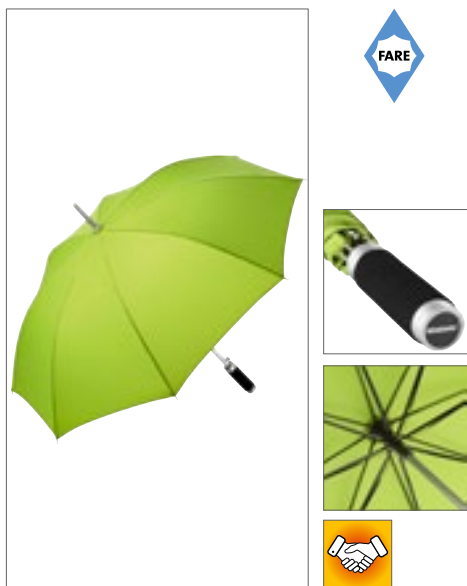

DEŠTNÍKY & OBLEČENÍ DO DEŠTĚ (DEŠTNÍKY S HOLÍ)

FA7860 | 7860 **AC-Alu-Umbrella Windmatic®**

obal: 100% polyester
Diameter: cca 105 cm / Length: cca 83 cm

FARE

BLACK	EURO BLUE	LIGHT GREY
LIME	NAVY BLUE	RED
WHITE		

Praktické automatické rychlé otvírání | Vysoce kvalitní větruvzdorný systém pro maximální flexibilitu rámu při silnějších poryvech větru | Flexibilní laminátová žebra | Lehká, ale stabilní hliníková tyč | Svrchlík odpuzující vodu a nečistoty díky originální ochraně vláken Teflon™ | Rovná rukojeť z měkkého černého materiálu s možností propagačního značení