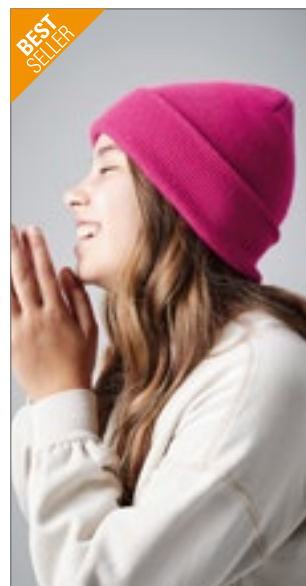

ATLANTIS
infinite headwear

NEW

AT124 | KIWS **Kids Wind Beanie Recycled**

100% polyester

One Size

Atlantis

BLACK	LIGHT BLUE	NAVY
PINK	RED	ROYAL

Dětský kulich klasického tvaru s manžetou z recyklované polyesterové příze | Dvouvrstvý a kruhový strojový povrch | Jemné na dotek