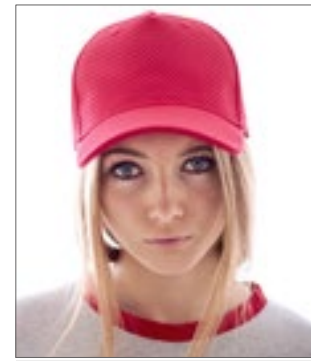

Beechfield
ORIGINAL HEADWEAR

BEST SELLER

CB15 Ultimate 5 Panel Cap

100% bavlna
One Size

BLACK	BOTTLE GREEN	BRIGHT ROYAL
BURGUNDY	CLASSIC RED	FRENCH NAVY
GRAPHITE GREY	LIGHT GREY	OLIVE GREEN
WHITE		

100 % bavlněný kepr | Nastavovač velikosti Rip-Strip™ | 5panelový design | Předohnutý kšilt | Obšité větrací otvory | Ideální pro tisk a výšivku