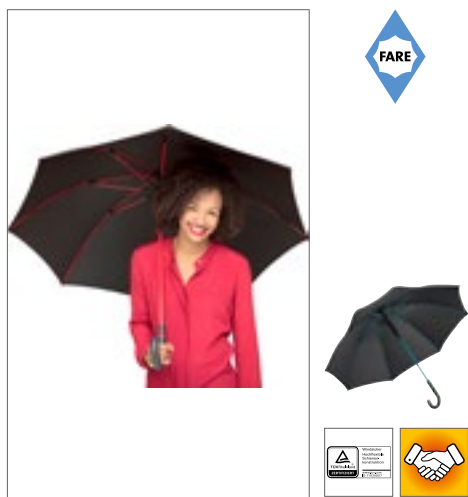

FA4784 | 4784 **AC-Midsize-Umbrella FARE®-Style**

obal: 100% polyester
Diameter: cca 112 cm / délka: cca 89 cm

FARE

BLACK/EURO BLUE	BLACK/GREY
BLACK/LIME	BLACK/MAGENTA
BLACK/NAVY BLUE	BLACK/ORANGE
BLACK/PETROL	BLACK/RED
BLACK/WHITE	BLACK/YELLOW

Praktické automatické rychlé otvírání | Vysoce kvalitní větruvzdorný systém pro maximální flexibilitu rámu při silnějších poryvech větru | Flexibilní laminátová žebra | Robustní ocelová tyč s barevným plastovým obalem | Vrchlík: 100% polyesterové pongee (recyklované a s technologií waterSAVE®) | Stylová zahnutá rukojeť měkká na dotyk s barevnými prstenci, integrovaným tlačítkem pro uvolnění a možností propagačního označování | Plastová rukojeť