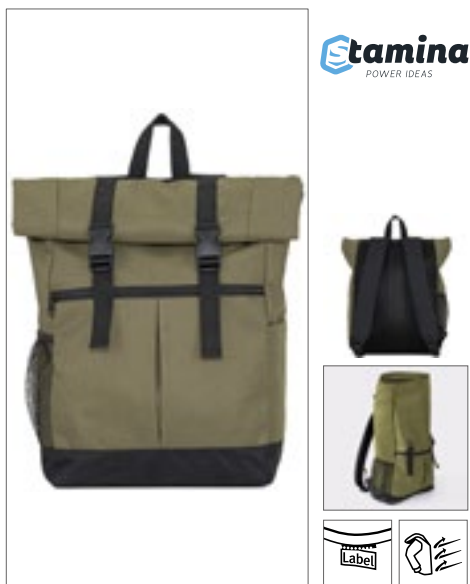

BATOHY (ROLLTOP)

Stamina
POWER IDEAS

RY7138 | BO7138

Dodo Bag

100% polyester
44 x 30 x 13 cm
220 g/m²

Stamina

ARMY GREEN 15   EBONY 231   NAVY BLUE 55
RED 60

Látka Oxford, 900D | Multifunkční batoh | Ramenní popruh s dvojitým polstrovaním a speciální ucho | Roztažitelné otvírání se zarážkou na šňůrce a zipem | Přední kapsa se zipem a vnitřními kapsičkami | Boční kapsy – jedna se síťovinou, druhá z materiálu batohu | Nastavitelná vnitřní kapsa | Odtrhávací štítek | Větruvzdorné | Jedna velikost: 44 x 30 x 13 cm (otevřený 60 x 30 x 13 cm) | Objem: cca. 24 litrů | Dodávka bez dekorace / obsahu