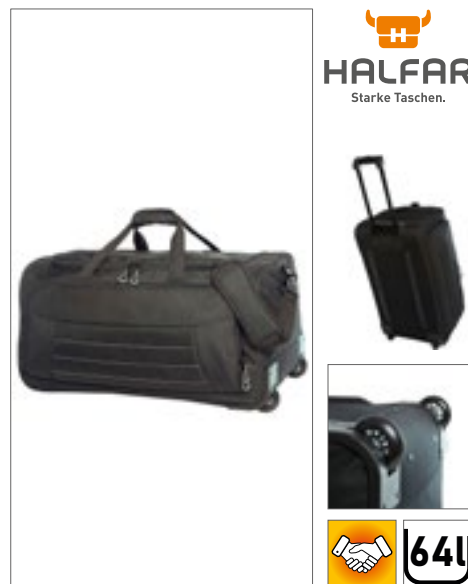

HF3347 | 1813347 **Roller Bag Impulse**

polyester
66 x 32 x 35 cm

Halfar

BLACK

Prostorná hlavní kapsa na zip | Nylon 1680D | Přední kapsa na zip s ozdobným piké prošíváním | Teleskopická rukojeť | Lehká kolečka | Rukojeti s pohodlným držením | Odnímatelný ramenní popruh s nastavitelnou délkou a ramenní podložkou | Dodávka bez dekorace / obsahu