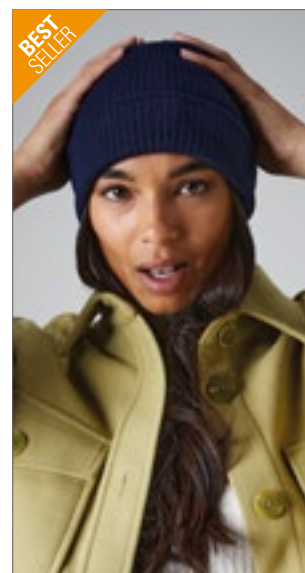

BEST SELLER

CB50 | B50N **Organic Cotton Beanie**

100% bavlna
One Size

Beechfield

BLACK	BURGUNDY	GRAPHITE GREY
MUSTARD	OLIVE GREEN	OXFORD NAVY
SAND		

100% organická bavlna | Odtrhávací štítek pro snadnou změnu designu | Dvojitá vrstva úpletu | Lehká prodyšná látka | Manžetový ozdobný design