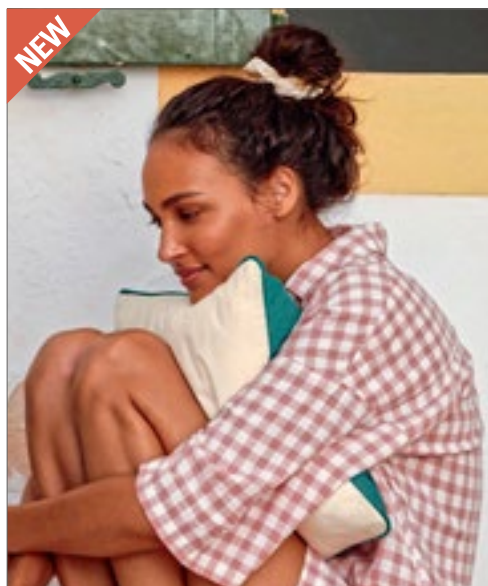

WM355 | W355 **Fairtrade Cotton Piped Cushion Cover**

100% bavlna
40 x 40 cm
305 g/m²

Westford Mill

NATURAL/BLACK NATURAL/FRENCH NAVY NATURAL/LIGHT GREY
NATURAL/SAGE GREEN

Prané bavlněné plátno | Certifikace Fairtrade | Zadní díl v kontrastní barvě | Orámováno lemem pro prvotřídní povrchovou úpravu | Skrytý zip | Odrhřávací štítek pro snadnou změnu designu