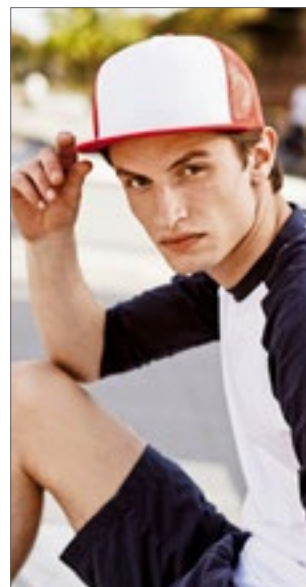

FLEXFIT
YUPOONG

FX6005FW | 6005FW **Foam Trucker With White Front**

60% bavlna / 40% polyester
One Size

FLEXFIT

BLACK/WHITE/BLACK
BLACK/WHITE/RED
NAVY/WHITE/NAVY
RED/WHITE/BLACK
RED/WHITE/ROYAL
ROYAL/WHITE/ROYAL

Silná, 6mm pěnová zadní část vpředu | Plastová spona ladí se síťovinou | Sladěná spodní strana kšiltu