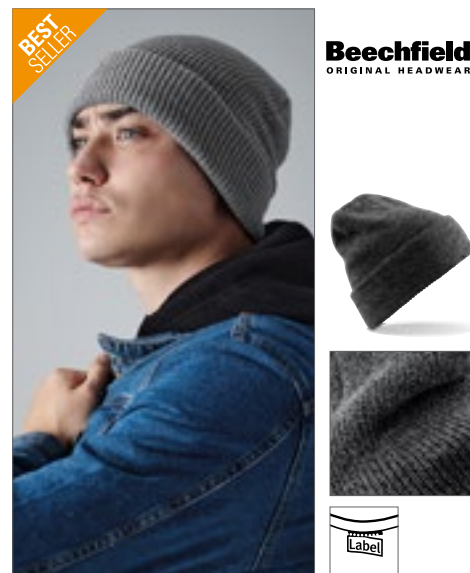

Odtrhávací štítek pro snadnou změnu designu | Koruna navržena pro maximální pohodlí | Žebrovaný úplet | Jednovrstvý úplet | Manžetový ozdobný design

Beechfield
ORIGINAL HEADWEAR

CB425 | B425 **Heritage Beanie**