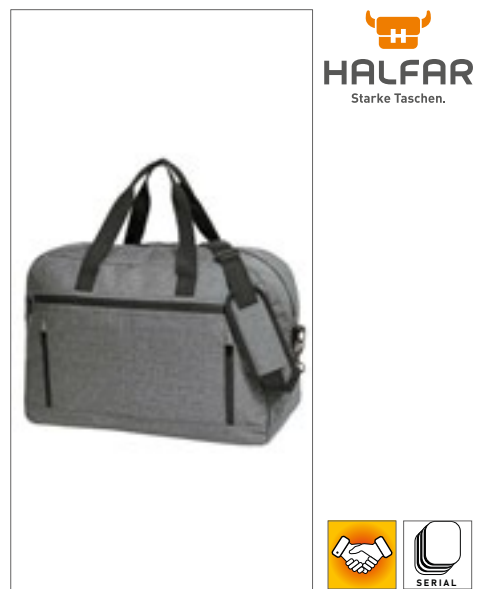

HF4017 | 1814017 **Travel Bag Fashion**

polyester
52,5 x 35,5 x 22,5 cm

Halfar

BLUE-GREY MELANGE

Prostorná hlavní kapsa s dvoucestným zipem s pevnou vložkou základny a plochým vnitřním oddílem | Tři přední kapsy na zip | Odnímatelný ramenní popruh s nastavitelnou délkou a ramenní podložkou | Ucha | Dodávka bez dekorace / obsahu