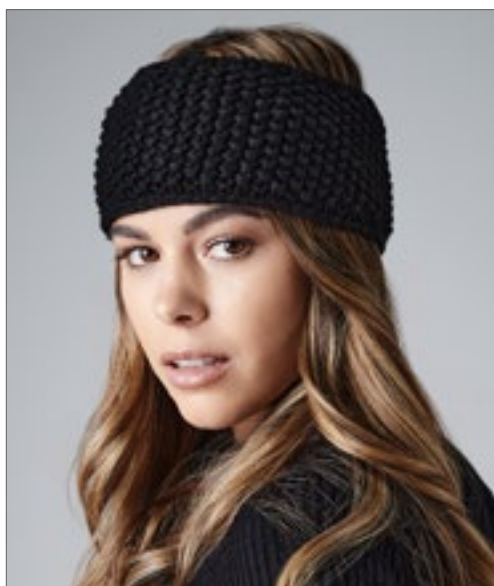

CB434 | B434 **Slopeside Waffle Headband**

Beechfield
ORIGINAL HEADWEAR