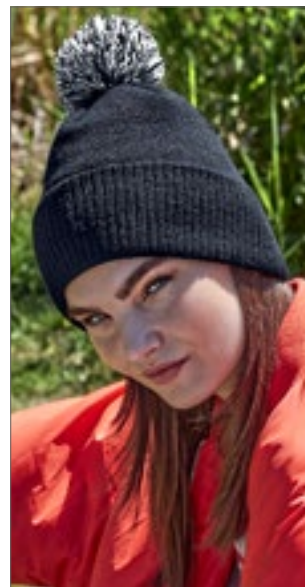

Beechfield
ORIGINAL HEADWEAR

CB450R | B450R

Recycled Snowstar® Beanie

100% polyester
One Size

Beechfield

BLACK/WHITE	CLASSIC RED/WHITE
FRENCH NAVY/LIGHT GREY	GRAPHITE GREY/LIGHT GREY

100 % recyklovaný polyester | Odpovídá přibližně 2,5 použitým PET lahvím | Dvojitá vrstva úpletu | Dvojitý styl – s manžetami nebo ohrnuté | Dvoubarevná bambulka | Odtrhávací štítek