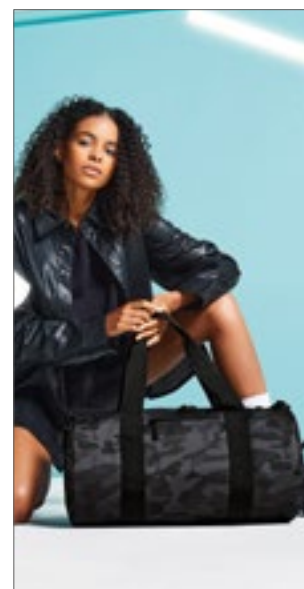

BagBase®

BG173 | BG173 **Camo Barrel Bag**

100% polyester
50 x 25 x 25 cm

BagBase

JUNGLE CAMO	MIDNIGHT CAMO

Polyester 600D | Odtrhávací štítek pro snadnou změnu designu | Odnímatelný nastavitelný ramenní popruh | Ucha z popruhoviny | Kapsa na zip | Objem: 20 litrů | Dodávka bez obsahu/dekorace