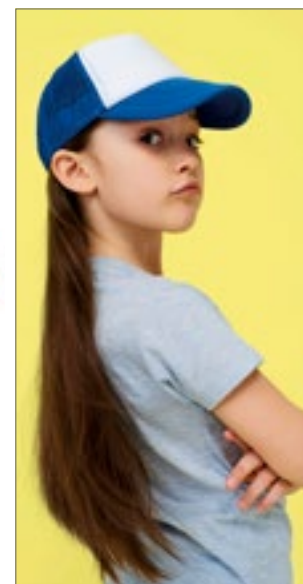

100 % bavlněný kepr | Nastavovač velikosti Rip-Strip™ | Knoflík bezpečný pro děti | Obsítě větrací otvory | 5panelový design | Předohnutý kšilt

FLEXFIT
by VUPOONG

BEST SELLER

SOL'S
the fair spirit

SOL'S
the fair spirit