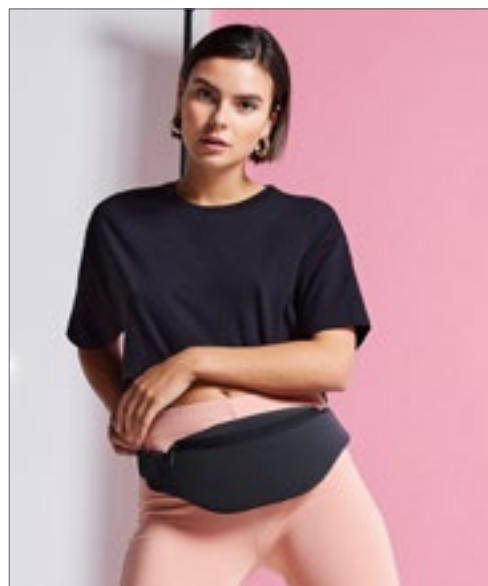

BG144 | BG144 **Studio Waistpack**

BagBase®