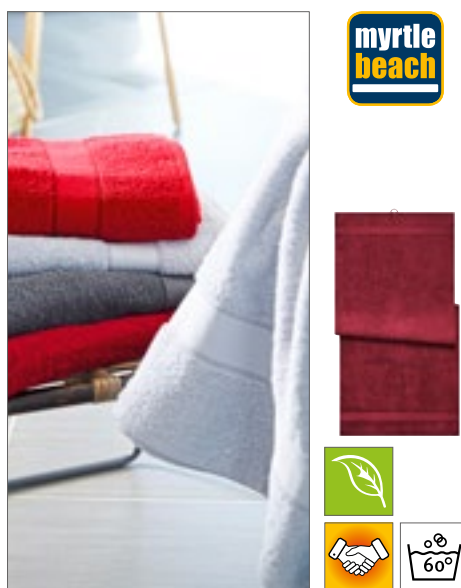

MB444 | MB444 **Sauna Sheet**

100% bavlna
70 x 180 cm
420 g/m² Myrtle beach

ACID YELLOW	BLACK	COBALT
DARK GREEN	FUCHSIA	GRAPHITE
GRENADINE	MID GREY	NAVY
ORIENT RED	RED	ROYAL
SILVER	WHITE	YELLOW

Flanel z měkkého bavlněného froté, vyrobeného z česané, kruhově dopřádané organické bavlny | Příjemně měkké bavlněné froté | 420 g / m² | 70 cm x 180 cm | Okraj: 5 cm