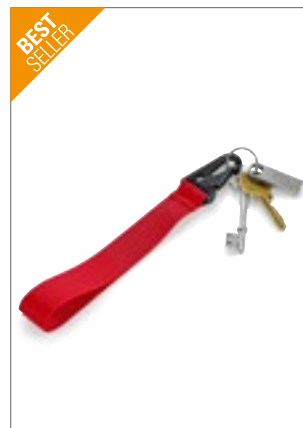

BagBase

BG100 | BG100

Brandable Key Clip

100% polyester
2,5 x 20,5 cm

BagBase

BLACK
FUCHSIA
GREY
JUNGLE CAMO
MIDNIGHT CAMO
ORANGE
RAINBOW
RED
RED/WHITE/NAVY
ROYAL
WHITE
YELLOW

100 % polyesterová popruhovina | Určeno k dekoraci | Odolné zapínání na sponu | Popruhovina s vysokou hustotou | Dodávka bez obsahu/dekorace