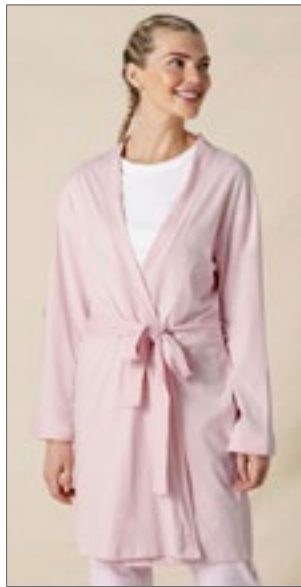

TOWEL CITY

TC50 | TC050 **Ladies' Robe**

100% bavlna (Heather Grey: 85% bavlna / 15% viskóza)

S (8/10), M (12/14), L (16/18), XL (20-22)

180 g/m²

Towel City

BLACK HEATHER GREY PINK WHITE

Dámský kimono župan ke kolenům | Látka z jednoduchého žerzeje | Pásek ze stejné látky | Dámské župany z jemného a lehkého bavlněného žerzeje | Chraňte před otevřeným ohněm