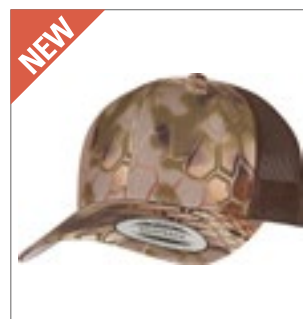

FLEXFIT YUPOONG

FX6606KR YP Classics® Kryptek® Retro Trucker Cap

100% polyester
One Size

HIGHLANDER TYPHON

Síťovina na zadní straně hlavy | Zaoblený kšilt s ozdobnými švy a stříbrnou spodní stranou | Snapbackové zapínání