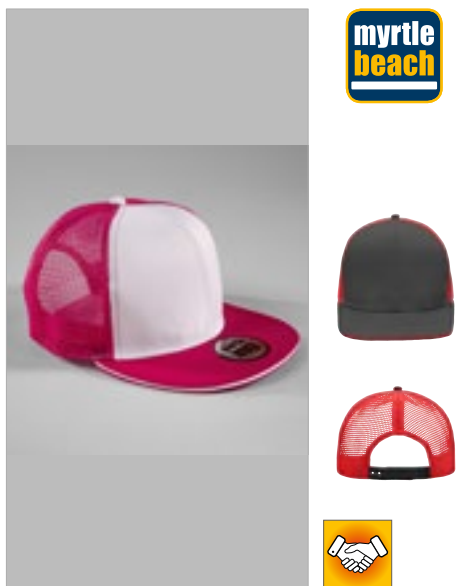

MB6635 | MB6635 **Pro Cap Mesh 6 Panel**

100% polyester

One Size

Myrtle beach

BLACK/CHARCOAL	BLACK/LIGHT GREY
BLACK/RED	LIGHT GREY/BLACK
NAVY/WHITE	WHITE/MAGENTA

Stylová síťovaná čepice ze 6 panelů se sendvičem | Tvar s vysokým profilem | Ploché kšilt s nálepkou a 6 dekorativními prošitími | Čelní panely laminované | Příjemné nošení díky polstrovanému potnímu pásku | Nastavení velikosti pomocí zacvakávacího zapínání