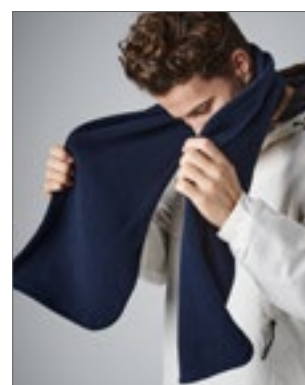

Beechfield
ORIGINAL HEADWEAR

CB290 Suprafleece® Geneva Scarf

100% polyester
150 x 25 cm

BLACK	FRENCH NAVY

Suprafleece® s úpravou proti žmolkům | Rozměry: 150 x 25 cm | Ultra termo tkanina – hřejivost bez zátěže