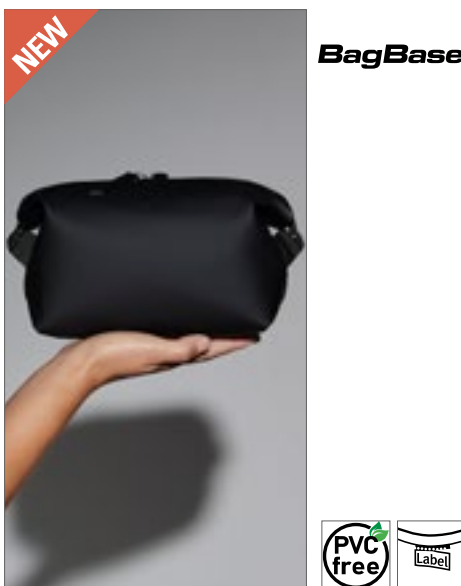

HALFAR
Starke Taschen.

HF7546 | 1807546 **Zipper Bag Collect**

polyester
18 x 12 x 4 cm

Halfar

ANTHRACITE	NAVY	WHITE
------------	------	-------

Hlavní kapsa na zip stříbrné barvy | Polyester 600D | Dodávka bez dekorace / obsahu