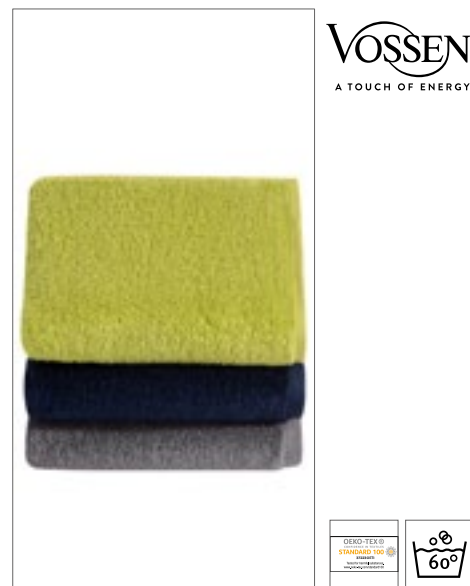

XF250G | 116063 **New Generation Guest Towel**

100% bavlna
30 x 50 cm
480 g/m² Vossen

ANTHRAZIT	DARK GREY	DARKBLUE
MEADOWGREEN	RUBY	WHITE

Mimořádně měkká bavlna díky nízkému kroucení příze | Vhodné do sušičky | Malý lem | Poutko ve středu na kratší straně | Lze prát do 60 °C | Pastelová: Meadow Green | Intenzivní: Anthracite, Dark Grey, Dark Blue, Ruby