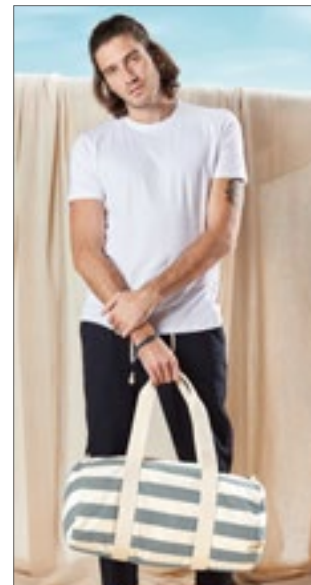

Westford Mill®

WM688 | W688 **Nautical Barrel Bag**

100% bavlna
50 x 25 x 25 cm
407 g/m²

Westford Mill

100 % česané bavlněné plátno | Pruhaný potisk | Zapínání na zip | Ucha z popruhoviny | Dodávka bez obsahu/dekorace