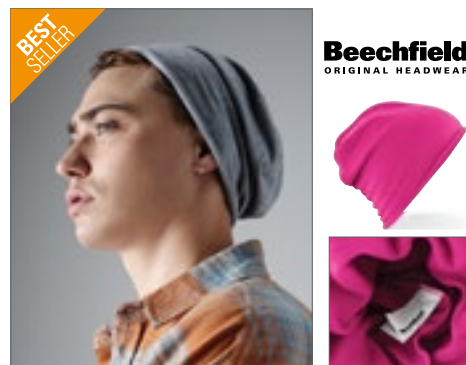

CB361 Jersey Beanie

95% bavlna / 5% elastan
One Size

BLACK	DENIM BLUE	FUCHSIA
HEATHER GREY	NAVY	RED
ROYAL	WHITE	

Měkký bavlněný žerzej s elastanem | Lehká prodyšná látka | Ohrnutý lem | Odtrhávací štítek pro snadnou změnu designu | Měkká žerzejová tkanina pro pohodlí