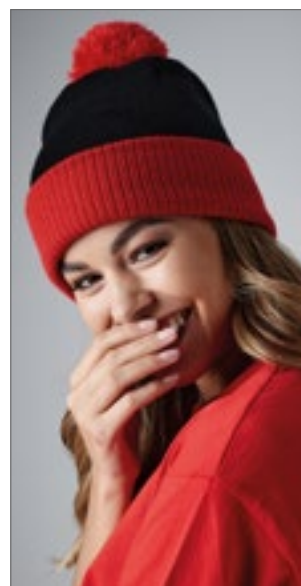

100 % akryl Soft-Touch | Odtrhávací štítek pro snadnou změnu designu | Manžetový ozdobný design | Kontrastní bambulka a pružovaná manžeta | Dvojitá vrstva úpletu | Klasické barevné kombinace

Beechfield
ORIGINAL HEADWEAR