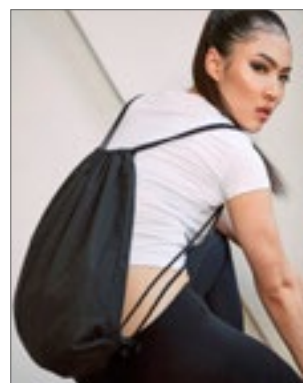

BUILD YOUR BRAND

BY125 **Gymbag**

100% bavlna
44 x 42 cm

BLACK

Dvě stahovací šňůry pro otevření a zavírání | Dodávka bez dekorace / obsahu