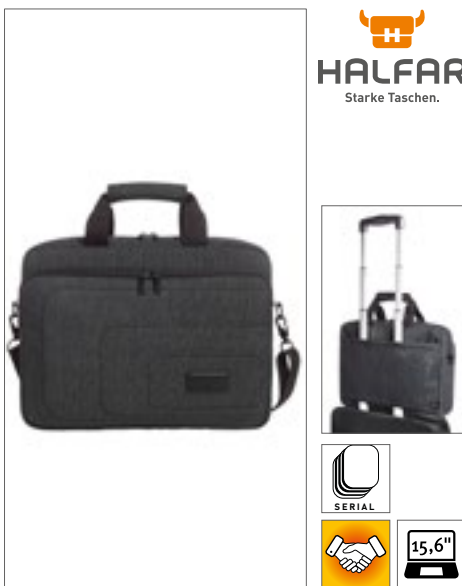

TAŠKY PRO VOLNÝ ČAS & DO PRÁCE (OBALY NA LAPTOPY & DOKUMENTY)

QUADRA

QD915 | QD915 **Pro-Tech Charge Messenger**

42 x 31 x 15 cm

Quadra

BLACK

Kombinace žakárového nylonu a polyesteru potaženého PU | Odtrhávací štítek pro snadnou změnu designu | Kompatibilní s notebooky o velikosti až 15,6" | Polstrovaný prostor pro notebook s přístupem zvenčí | Polstrovaná vnitřní kapsa na tablet | Organizér v přední kapse | Kapsa na power banku | Integrovaný nabíjecí port USB | Elastický organizér na kabely | Vnitřní kapsa na cennosti na zip | Očko na klíče | Popruh na tašku na kolečkách | Odnímatelný nastavitelný ramenní popruh | Dodávka bez obsahu/dekorace