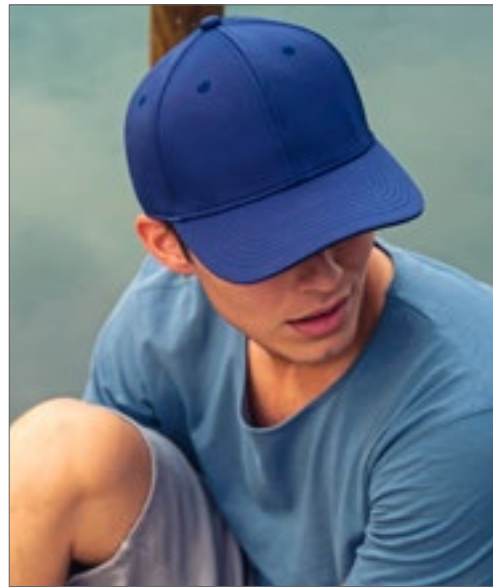

Extra nízký profil | Zapínání na sponu z retro mosazi | Sladěná spodní strana kšiltu | Nestrukturované pro klasický, elegantní styl

AT110 | SKYC **Skye Cap**

ATLANTIS
infinite headwear

100% polyester
One Size
255 g/m²