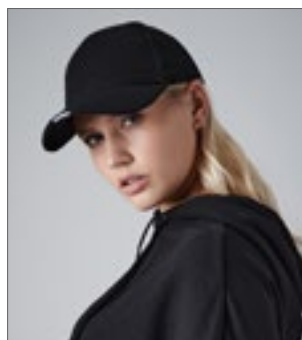

myrtle beach

MB001 5 Panel Promo Cap

100% bavlna
One Size

BLACK	DARK GREEN	DARK GREY
GOLD	LIGHT GREY	LIME GREEN
NAVY	ORANGE	PINK
PURPLE	ROYAL	SIGNAL RED
WHITE	WINE	

Propagační kšiltovka s lehce laminovaným předním dílem | 4 vyvýšené větrací otvory | Dvě ozdobné prošívání linie na kšiltu | Bavlněná potní páska | Zapínání na suchý zip