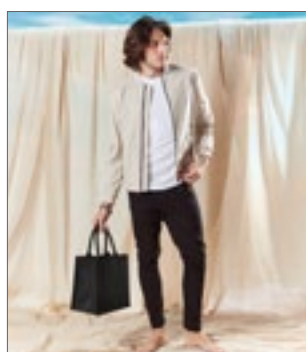

WM406 Jute Compact Shopper

100% juta
cca 30 x 30 x 12 cm

NATURAL

Bavlněné popruhy na nošení cca. délka 60 cm | Lze nosit v ruce nebo přes rameno | Hmotnost výrobku cca: 135 g | Objem: 10 litrů | Dodávka bez obsahu/dekorace