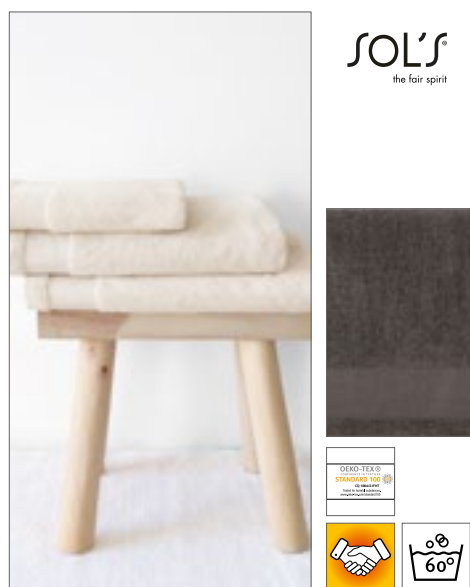

FROTÉ ZBOŽÍ (RUČNÍKY & OSTATNÍ)

SOL'S
the fair spirit

L03095 | 03095

**Hand Towel Peninsula
50**

100% bavlna
50 x 100 cm
550 g/m²

SOL'S

CREAMY BLUE	CREAMY PINK	DARK GREY (SOLID)
FRENCH NAVY	NATURAL	PURE GREY
WHITE