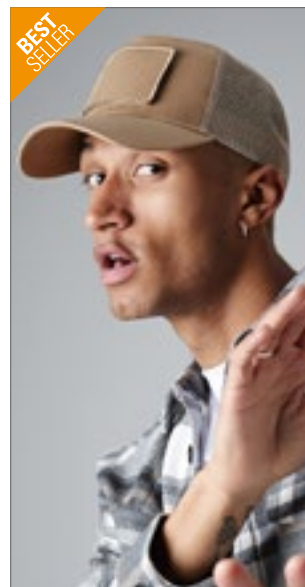

Beechfield
ORIGINAL HEADWEAR

CB641 | B641 **Removable Patch Snapback Cap**

přední panel & štítek: 100% bavlna, síťovina: 100% polyester
One Size

Beechfield

BLACK	DESERT SAND	GRAPHITE GREY
JUNGLE CAMO	MILITARY GREEN	

100% bavlna na předním panelu a kšiltu, 100% polyesterová síťovina na zadních panelech | Odtrhávací štítek | 5panelový design | Předohnutý kšilt | Vyměnitelná vsadka Rip-Strip™ určená k dekoraci (přibl. 10 x 6,5 cm) | Nastavovač velikosti snapback v retro stylu