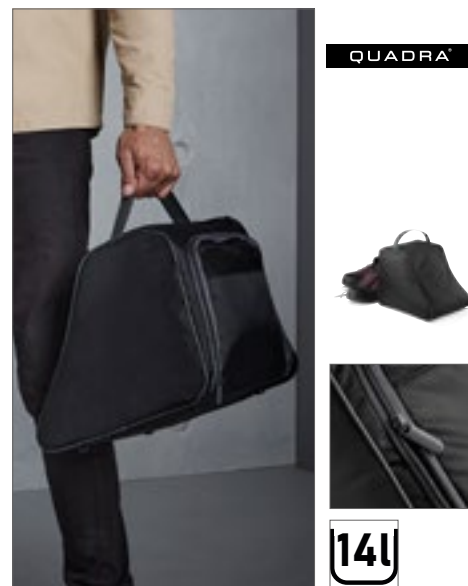

QD85 | QD85 **Hiking Boot Bag**

100% polyester
26 x 33 x 25 cm

Quadra

BLACK/GRAPHITE GREY

Polyester 420D | Síťované okno pro větrání | Ucho pro přenášení | Kapacita: 14 litrů | Vnitřní základní deska | Ochranné cvočky na základně | Dodávka bez obsahu/dekorace