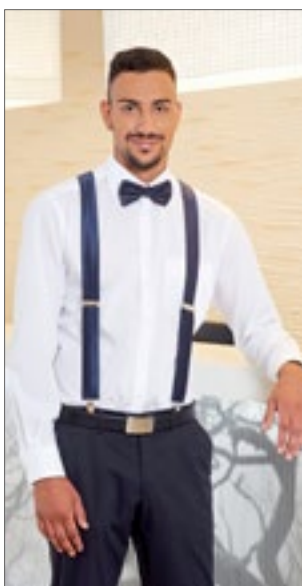

CGW1511 | 01511-09 **Braces Moricone**

100% polyester
One Size

CG Workwear

APPLE	BLACK	BORDEAUX
GOLDEN YELLOW	GREY	KIWI
MAGENTA	NAVY	PUMPKIN
RED	ROYAL BLUE	

Šle vyrobené z látky na kravaty | Mírně lesklý a s jemnou pruhovanou strukturou | Šířka 3,5 cm | Nastavitelná délka