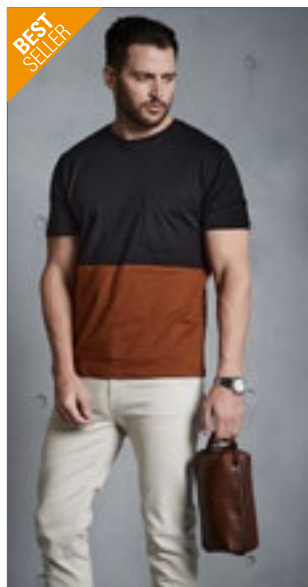

QD879 | QD879 **NuHide® Washbag**

26 x 13 x 11 cm

Quadra

PU imitace kůže NuHide® PU se vzhledem full grain kůže | Odtrhávací štítek pro snadnou změnu designu | Podšívka s proužkovanou tkaninou | Čistá vnitřní část | Kování ve vintage stylu | Vnitřní kapsy | Dodávka bez obsahu/dekorace