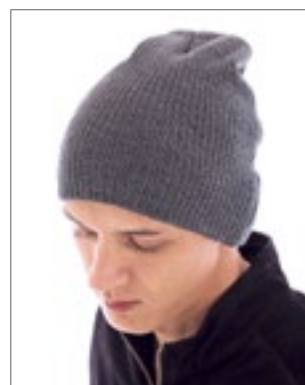

ATLANTIS
infinite headwear

AT727 Brad Beanie

85% akryl / 15% polyester
One Size

BLACK MELANGE	BLACK SOLID	GREY MELANGE

Kulich ve stylu oversize | 4 stehy | Hmotnost: cca. 75 g