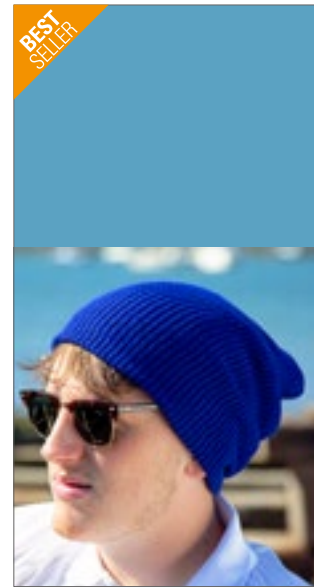

BEST SELLER

RC31 | RC031X

Softex® Beanie

100% akryl
One Size

Result Winter Essentials

AZURE	BLACK	BOTTLE
BURGUNDY	CELTIC GREEN	CHARCOAL
CHOCOLATE	CLARET RED	DOVE GREY
FENNEL	FLUORESCENT ORANGE	FLUORESCENT YELLOW
FUCHSIA	GOLDEN YELLOW	LIME
NAVY	OATMEAL	ORANGE
PURPLE	RED	REFLEX BLUE
RIBBON PINK	ROYAL	SKY
WHITE		

Pletené, dvojitě | Styl oversize | Super měkké, lehké