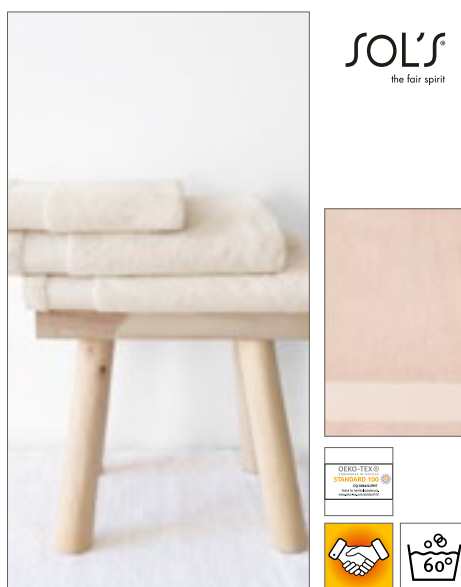

SOL'S
the fair spirit

L03096 | 03096

**Bath Towel Peninsula
70**

100% bavlna
70 x 140 cm
550 g/m²

SOL'S

CREAMY BLUE	CREAMY PINK	DARK GREY (SOLID)
FRENCH NAVY	NATURAL	PURE GREY
WHITE