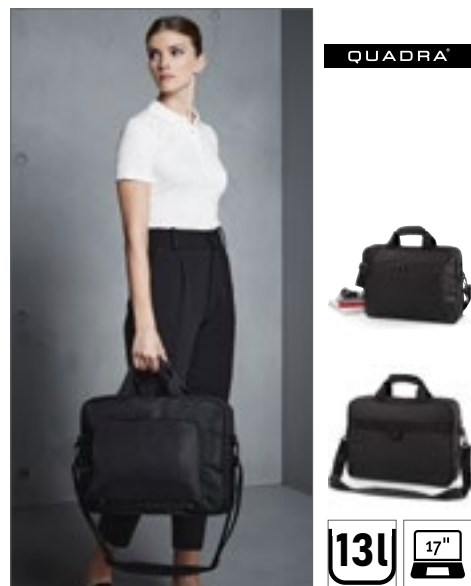

QUADRA

QD268 | QD268 **Executive Digital Office**

100% polyester
41 x 30 x 14 cm

Quadra

BLACK	GREY MARL
-------	-----------

Kombinace polyesteru 600D/1680D | Trojitá přihrádka | Kompatibilní s notebooky do 17" | Polstrovaná přihrádka na notebook | Sekce na dokumenty | Odnímatelný nastavitelný ramenní popruh s podložkou | Přední kapsa na zip | Přihrádka v organizéru | Poutka na USB flash disk | Popruh na tašku na kolečkách | Polstrované ucho | Kompatibilní s tabletem | Kapacita: cca. 13 litrů | Dodávka bez obsahu/dekorace