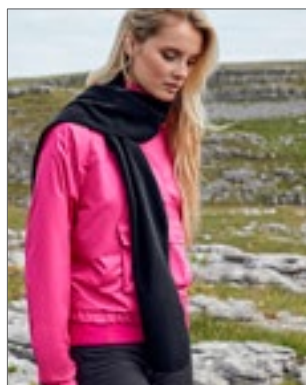

RUKAVICE & ŠÁLY (ŠÁLY)

Beechfield
ORIGINAL HEADWEAR

CB293R Recycled Fleece Scarf

100% polyester
170 x 25 cm

BLACK FRENCH NAVY STEEL GREY

100 % recyklovaný polyester | Odpovídá přibližně 3,5 použitým lahvim | Ultra termo tkanina | Obě strany počesané | Úprava proti žmolcům | Úhledně lemované okraje | Odtrhávací lepicí textilní štítek