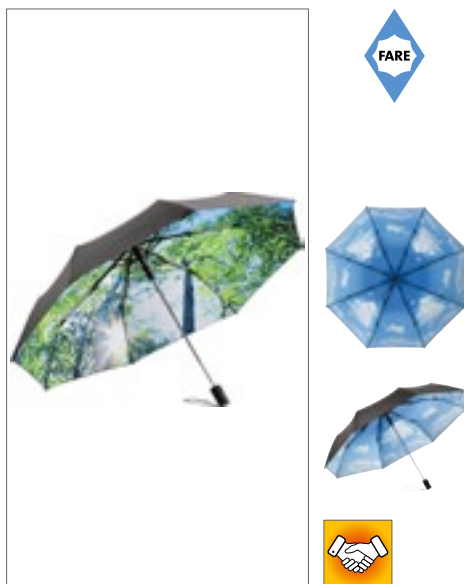

FARE

FA5593 | 5593 **AC-Mini-Pocket Umbrella FARE®-Nature**

obal: 100% polyester
Diameter: cca 100 cm / délka: cca 30 cm

FARE

BLACK/CLOUDS	BLACK/WOOD

Praktické automatické rychlé otvírání | Vysoce kvalitní větruvzdorný systém pro maximální flexibilitu rámu při silnějších poryvech větru | Tyč z chromované oceli | Vrchlík potažený na vnější straně, s přenosovým potiskem na vnitřní straně | Rukojeť měkká na dotyk s tlačítkem pro otvírání a možnost propagačního značení | Plastová rukojeť