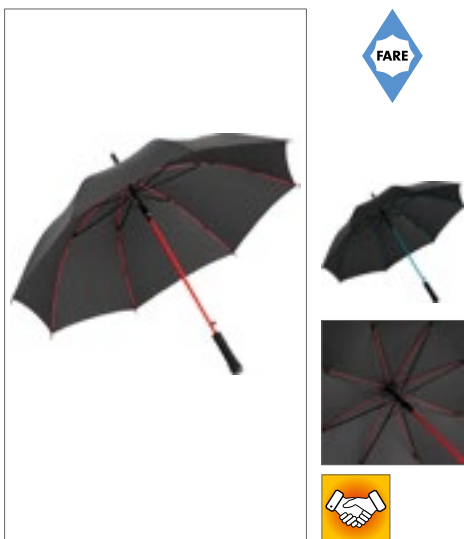

FA1084 | 1084 **AC-Umbrella Colorline**

obal: 100% polyester
Diameter: cca 105 cm / délka: cca 84 cm

FARE

BLACK/EURO BLUE	BLACK/LIME
BLACK/MAGENTA	BLACK/ORANGE
BLACK/PETROL	BLACK/RED
BLACK/WHITE	BLACK/YELLOW

Praktické automatické rychlé otvírání | Funkce odolnosti proti větru pro vyšší flexibilitu a stabilitu rámu ve větrných podmínkách | Flexibilní laminátová žebra | Robustní ocelová tyč s barevným plastovým obalem | Vrchlík: 100% polyesterové pongee (recyklované a s technologií waterSAVE®) | Decentní dekorace vrchlíku barevnými švy | Rukojeť měkká na dotyk s tlačítkem pro otvírání a možností propagačního označení