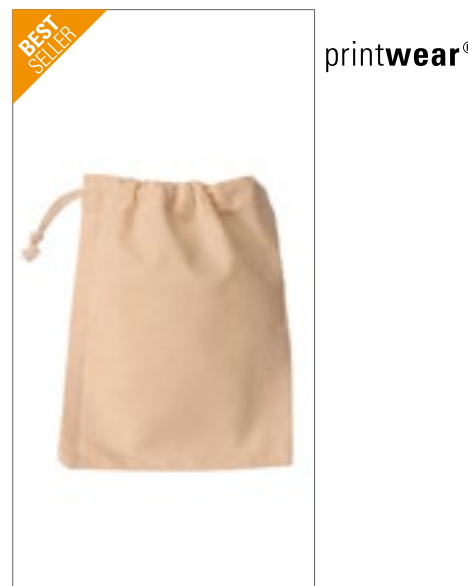

XT008 **Drawstring Bag, Medium, 17 x 20 cm**

100% bavlna
cca 17 x 20 cm
140 g/m²

NATURAL

Robustní šňůra | Uvnitř začištěné | Dodávka bez dekorace / obsahu