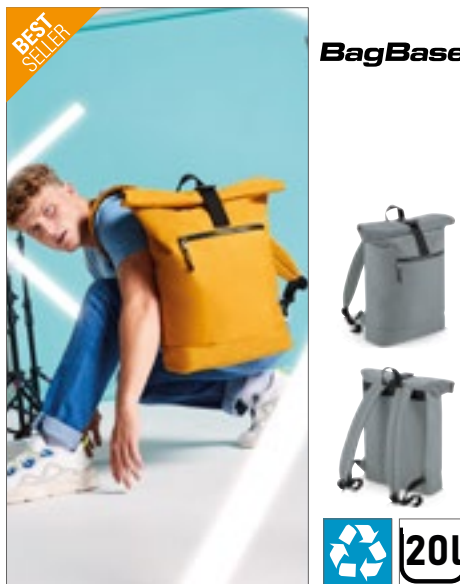

BagBase

BEST SELLER

BG286 | BG286 **Recycled Roll-Top Backpack**

100% polyester
32 x 44 x 13 cm

BagBase

BLACK CLASSIC RED MILITARY GREEN
MUSTARD NAVY PETROL
PURE GREY

100% recyklovaný polyester 600D | Odtrhávací štítek | Polstrovaná přihrádka na notebook | Kompatibilní s notebooky o velikosti až 15,6" | Ucho | Šňůrky na jezdcích zipů s reflexními detaily | Polstrovaný zadní a základní díl | Polstrované nastavitelné ramenní popruhy | Bez PVC | Dodávka bez obsahu/dekorace