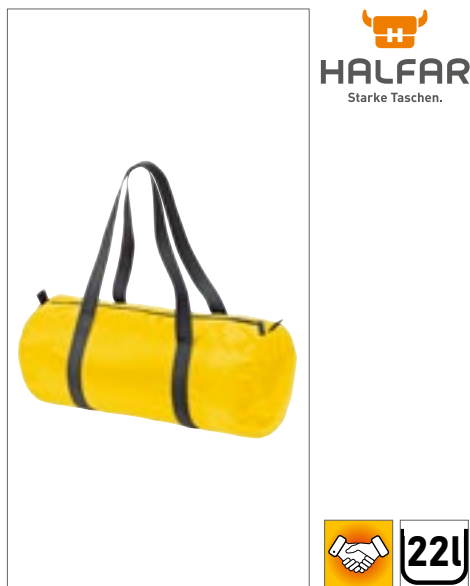

TAŠKY PRO VOLNÝ ČAS & DO PRÁCE (TAŠKY SOUDKOVÉHO TVARU)

HALFAR
Starke Taschen.

HF7544 | 1807544 **Sport Bag Canny**

polyester
52 x 23 x 23 cm

Halfar

APPLE GREEN	BLACK	FUCHSIA
LIGHT BLUE	NAVY	ORANGE
RED	ROYAL BLUE	WHITE
YELLOW		

Prostorná hlavní kapsa s kontrastním zipem a popruhy | Nosné popruhy | Polyester 210D | Dodávka bez dekorace / obsahu