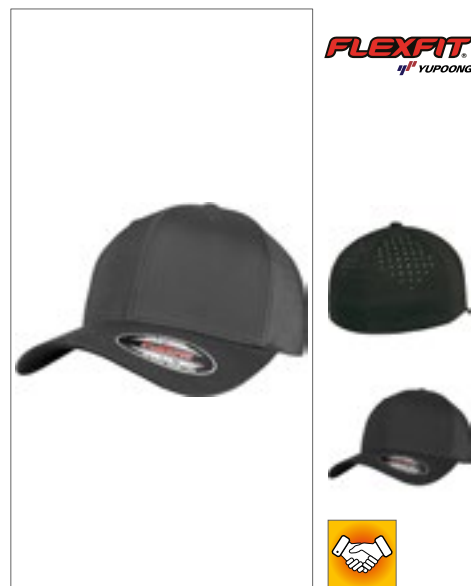

FLEXFIT
YUPOONG

FX110VH | 110VH **Hybrid Cap**

96% polyester / 4% elastan
One Size

FLEXFIT

BLACK	GREEN	GREY
WHITE		

Diamantový vzor látky | Ozdobné prošití | Bílá spodní strana | Zapínání Flexfit | Upevňovací suchý zip pro snadné nastavení velikosti | Předohnutý kšilt