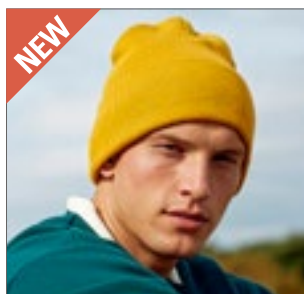

PLETENÉ ČEPICE A KLOBOUKY (ČEPICE BEANIES)

Neutral.
Certified Responsibility™

NE93050 Hat

100% bavlna
One Size

BLACK	BORDEAUX	NAVY
RED	SPORT GREY	

Bavlna s certifikací Fairtrade | Certifikovaná organická česaná bavlna | Úplet z jednoduchého žerzeje