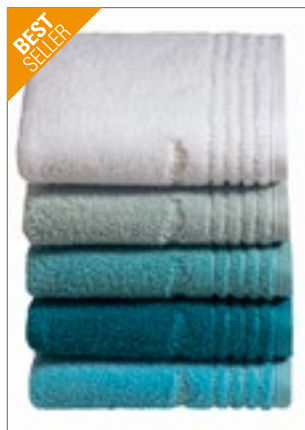

Klasický design s čistým pruhovaným okrajem | Hedvábně měkké a vysoce savé díky nízkému kroucení příže | Poutko ve středu na kratší straně | Lze prát do 60 °C | Pastelové: Apricot, Atlantic, Chamois, Citro, Light Azure, Light Grey, Light Peach, Pebble Stone, Plum, Rouge, Shell, Smoke Blue, Soft Green, Tibet, Violet | Intenzivní: Dark Brown, Deep Blue, Evergreen, Fiesta, Lagoon, Maroon, Ruby, Slate Grey