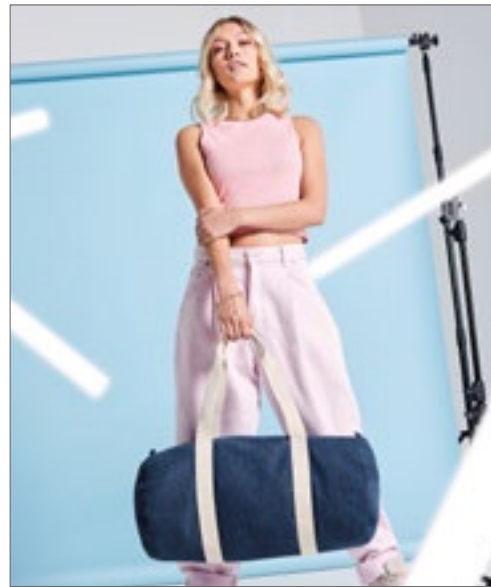

BagBase®

BG646 | BG646 **Denim Barrel Bag**

25 x 50 x 25 cm

BagBase

100 % měkká bavlněná džínovina | Odtrhávací štítek pro snadnou změnu designu | Hlavní kapsa na zip | Ucha z bavlněné popruhoviny | Lze nosit v ruce nebo přes rameno | Dodávka bez obsahu/dekorace