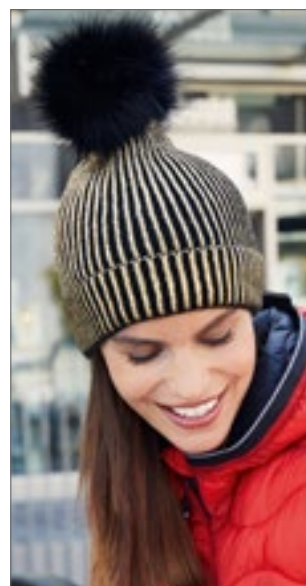

myrtle beach

MB7143 | MB7143 **Ladies' Metallic Beanie**

100% akryl
One Size (23 cm)

Myrtle beach

BRONZE/BLACK	GOLD/BLACK
SILVER/LIGHT GREY	

Pletená čepice v módním metalickém stylu | Vnější materiál: 100 % akryl, umělá kožešina: 80 % akryl / 20 % polyester | Bambule z umělé kožešiny | Široký ohnutý lem pro větší pohodlí | Výška 23 cm