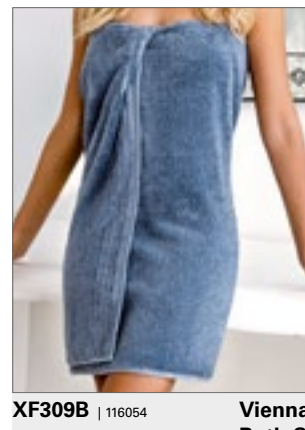

Klasický design s čistým pruhovaným okrajem | Hedvábně měkké a vysoce savé díky nízkému kroucení příže | Poutko ve středu na kratší straně | Lze prát do 60 °C | Pastelové: Apricot, Atlantic, Chamois, Citro, Light Azure, Light Grey, Light Peach, Pebble Stone, Plum, Shell, Smoke Blue, Soft Green, Tibet, Violet | Intenzivní: Dark Brown, DeepBlue, Evergreen, Fiesta, Lagoon, Maroon, Rouge, Ruby, Slate Grey