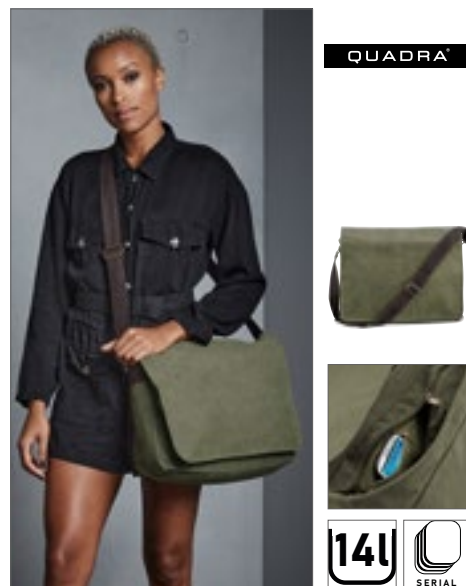

QUADRA

QD610 | QD610

Vintage Canvas Despatch Bag

40 x 30 x 12 cm

Quadra

CHARCOAL MELANGE

Hlavní kapsa na zip s dvojitým jezdcem | 1 přední kapsa na zip | Jedna vnitřní kapsa se zipem | Vyztužené uvnitř | Nosná ucha 3x29 cm | Nastavitelný a odnímatelný bavlněný ramenní popruh | Dodávka bez obsahu/dekorace

BLACK/APPLE GREEN
BLACK/GRAPHITE
BLACK/RED

BLACK/GOLD
BLACK/ORANGE

Prostor uprostřed s dvojitými jezdcem | Kapsa na zip ve střední části | Dvoubarevná brašna | Nylonové ucho s pohodlným úchopem | Polyester 600D | Dodávka bez obsahu/dekorace

SAHARA
VINTAGE OXFORD NAVY
VINTAGE BLACK
VINTAGE MILITARY GREEN

Prané plátno | Kování s efektem starožitné mosazi | Nastavitelný ramenní popruh | Polstrovaná základna | Hlavní kapsa na zip | Dvojitě zadní kapsy | Zapínání Rip-Strip™ | Více kapes na zip | Kapacita: 14 litrů | Dodávka bez obsahu/dekorace