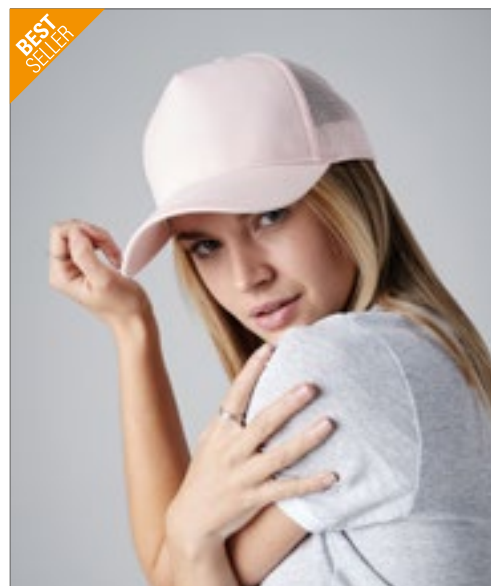

CB640 | B640 **Snapback Trucker**

přední panel & štítek: 100% bavlna, síťovina: 100% polyester

One Size

280 g/m²

Atlantis

BLACK	BLACK/GREY MELANGE/WHITE	BOTTLE GREEN/GREY MELANGE/BEIGE
CARDINAL RED/BLACK	GREY MELANGE/BLACK	GREY/CARDINAL RED/BEIGE
MUSTARD/BLACK	NAVY	NAVY/GREY MELANGE/WHITE
OLIVE/BLACK	ROYAL	WHITE

6panelová | Střední kšilt | Obšité větrací otvory | PVC zapínání | 4 prošití na kšiltu | Kontrastní prošívání na kšiltu