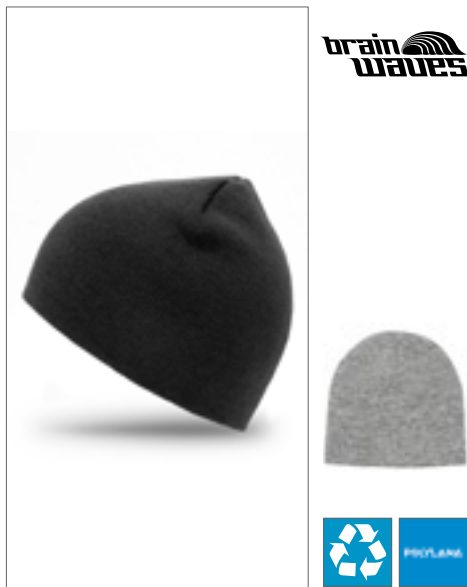

PLETENÉ ČEPICE A KLOBOUKY (ČEPICE BEANIES)

BW801951 | 801951 **POLYLANA® Basic Beanie**

60% polyester / 40% akryl

One Size

60 g/m²

Brain Waves

BLACK	DARK GREY MELANGE	GREY MELANGE
NAVY		

Příze POLYLANA® – jemná na dotek a příjemný pocit | Příze PolyLANA® je alternativa 100 % akrylového vlákna | Vyrobeno ze 60% recyklovaného polyesteru vyrobeného z recyklovaných PET lahví a upravených polyesterových pelet se 40% akrylem | O 76 % méně energie, 85 % méně vody, 19 % méně CO₂, 76 % méně odpadu, 32 % méně uvolňování vláken u příze PolyLANA® oproti akrylu na 1 kg nebarveného vlákna