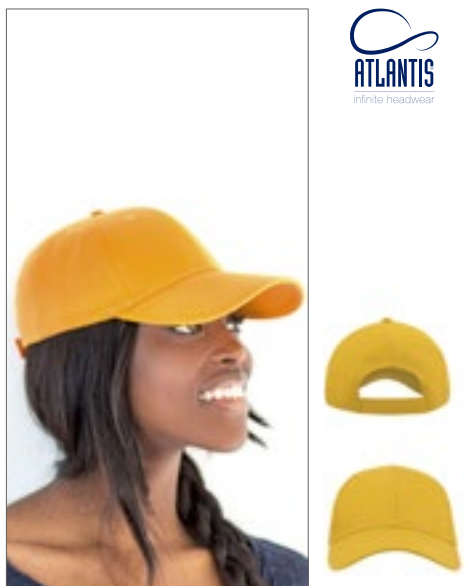

FLEXFIT
YUPOONG

FX6245DC Low Profile Destroyed Cap

100% bavlna
One Size

BLACK	DARK GREY
-------	-----------

Extra nízký profil | Zapínání na sponu z retro mosazi | Sladěná spodní strana kšiltu | Nestrukturovaný pro klasický, elegantní a zničený styl