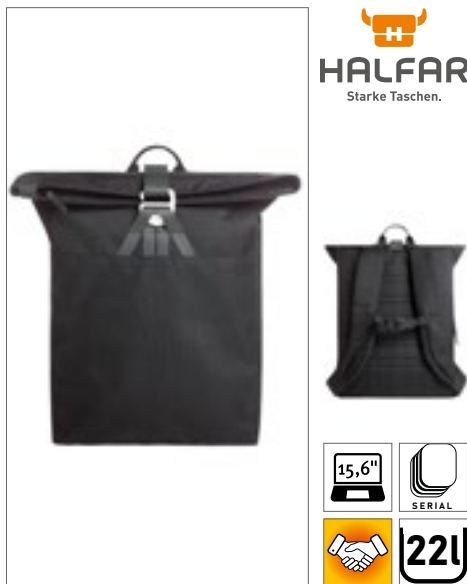

HALFAR
Starke Taschen.

15,6" SERIAL 22L

HF15012 | 1815012

**Notebook Backpack
Loft**

polyester
34 x 42 x 11 cm

Halfar

BLACK

Módní batoh na notebook s výrazným zapínáním na přezku | Hlavní prostor se zipem a ochranou zipu | Polstrovaný na boku a na zádech | Přihrádka na notebook | Dvě ploché vnitřní kapsy | Plochá, velká vnitřní kapsa na zip | Vnější boční kapsa na zip | Prošívaná zadní strana | Polstrované ramenní popruhy s nastavitelnou délkou a hrudní popruh s nastavitelnou výškou a šířkou | Ucho | Dodávka bez dekorace / obsahu