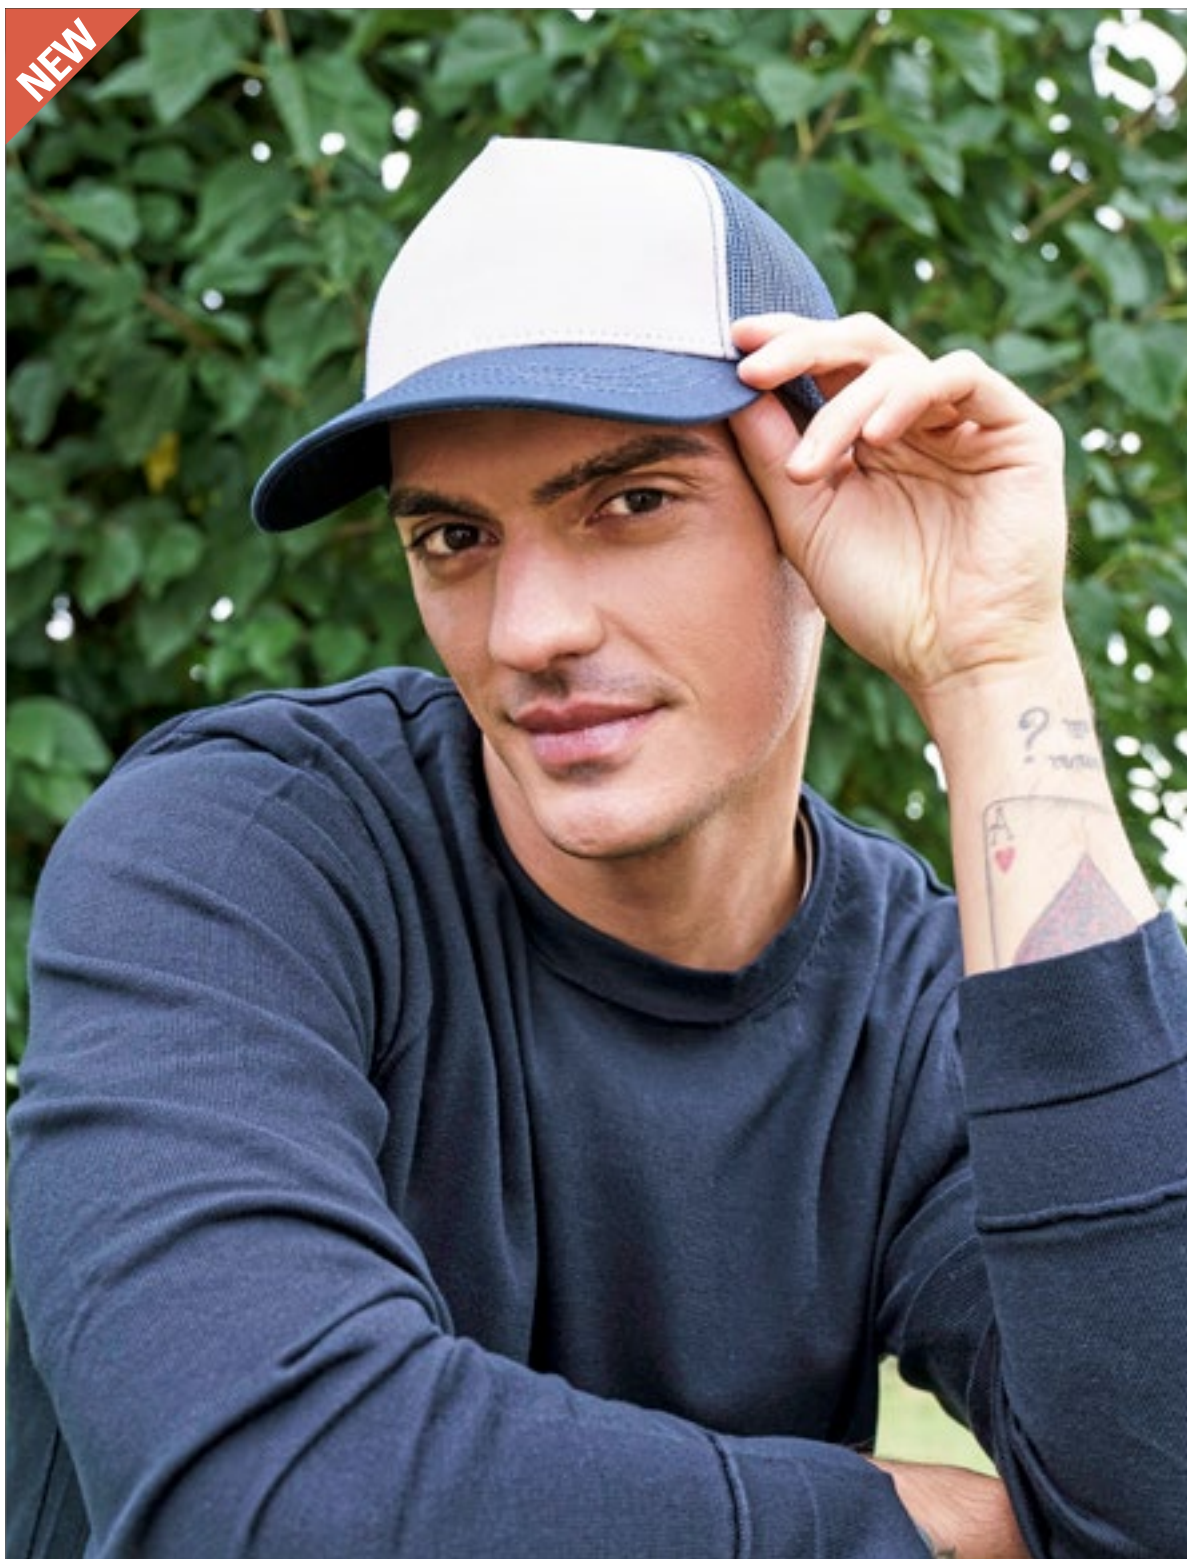

■ ČEPICE (SÍŤOVINA)

NEW

AT426 | RACS

Rapper Canvas Cap Recycled

100% polyester

One Size

Atlantis

Kšiltovka pro volný čas z recyklovaného polyesterového plátna a recyklované polyesterové síťoviny na boku a vzadu | 5 panelů a střední kšilt