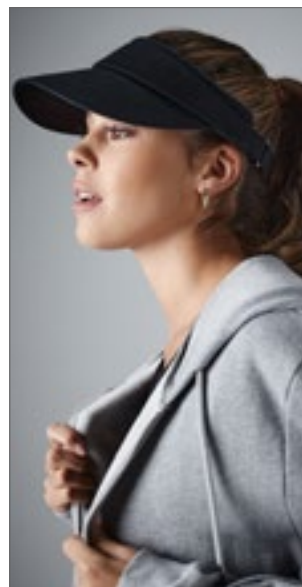

CB41 | B41
100% bavlna
One Size

BLACK | FRENCH NAVY | FUCHSIA
WHITE

Bavlněný kepr | Předvarovaný kšilt | Nastavovač velikosti ze stejné látky | Předohnutý kšilt

Beechfield
ORIGINAL HEADWEAR

Beechfield