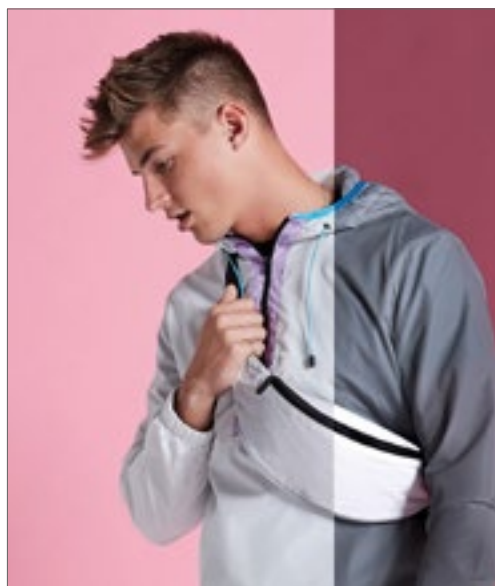

BG134 | BG134 **Reflective Belt Bag**

TAŠKY PRO VOLNÝ ČAS & DO PRÁCE (LEDVINKY) ■

BagBase®