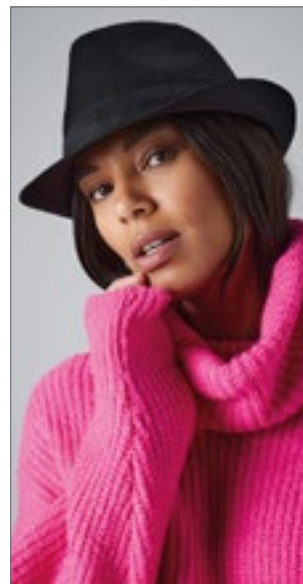

Beechfield ORIGINAL HEADWEAR

CB630 | B630 Fedora

80% polyester / 20% bavlna
S/M, L/XL

Beechfield

BLACK/BLACK	WHITE/BLACK

Unisex styl | K dispozici ve dvou velikostech – S/M a L/XL