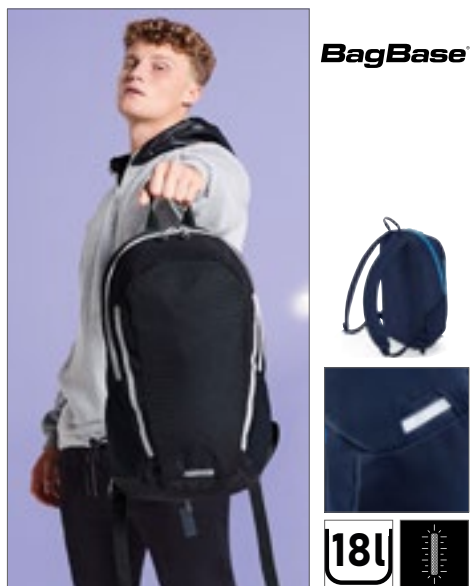

BG615 | BG615 **Urban Trail Pack**

BagBase®