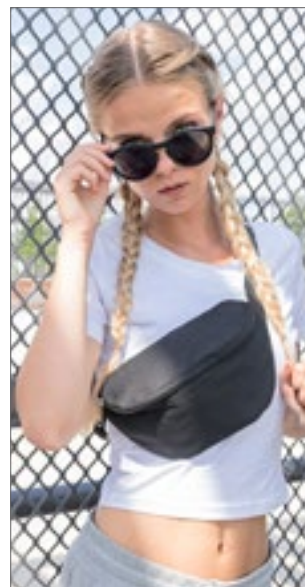

QD12 | QD12 **Belt Bag**

100% polyester
37 x 15 x 10 cm

QUADRA

Quadra

BLACK FRENCH NAVY GRAPHITE GREY

Nastavitelný pásek z popruhoviny | Více kapes na zip | Kapacita: 2 litry | Polyester 600D | Háček na klíče | Dodávka bez obsahu/dekorace