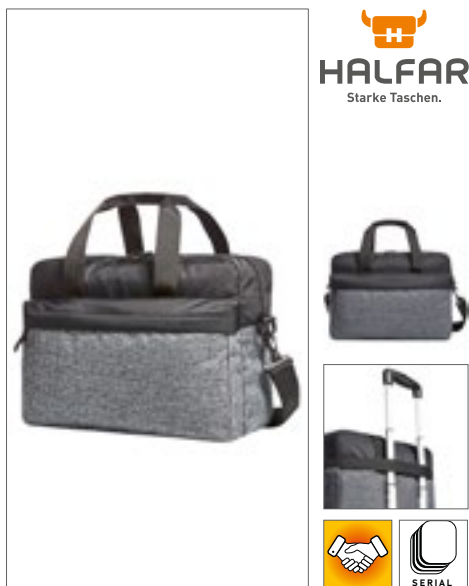

HF4031 | 1814031 **Shoulder Bag Elegance**

polyester
40 x 30 x 12 cm

Halfar

BLACK/GREY-SPRINKLE

Prostorná, dvoubarevná taška přes rameno | Velká hlavní přihrádka dostatečně velká pro 2 dokumenty formátu A4 | Oboustranný zip po obvodu pro snadné plnění | Polstrovaná přední a zadní strana | Pevná vložka základny | Vnitřní kapsa na zip | Přední kapsa na zip s prvky organizéru | Zadní plochá přihrádka | Upevňovací poutko na rukojeti od kufru | Odmíratelný ramenní popruh s nastavitelnou délkou a ramenní podložkou | Ucha | Dodávka bez dekorace / obsahu