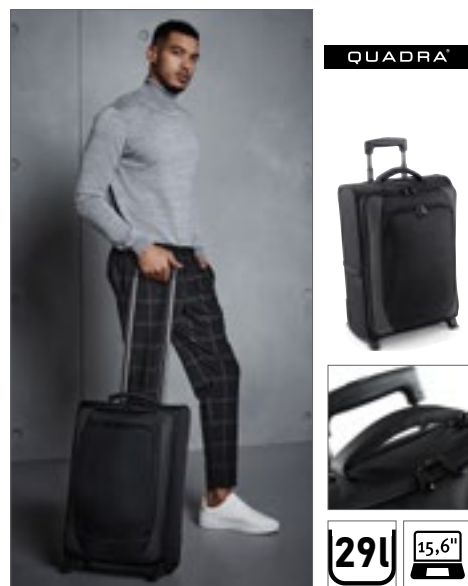

QD975 | QD975 **Tungsten™ Business Traveller**

100% polyester
35 x 55 x 20 cm

Quadra

BLACK/DARK GRAPHITE

Možno použít jako kabinové zavazadlo | Výsuvné dvojité tažné madlo | Odolná integrovaná kolečka | Odolná základní deska | Balící popruhy uvnitř | Kompatibilní s notebooky o velikosti až 15,6" | Polstrovaná příhrádka na notebook | Organizér v přední kapse | Skrytý držák na jmenovku | Uzamykatelná hlavní kapsa | Vnitřní síťovaná kapsa na zip | Madlo pro zvedání | Polstrované ucho | Polyester 1680D | Dodávka bez obsahu/dekorace