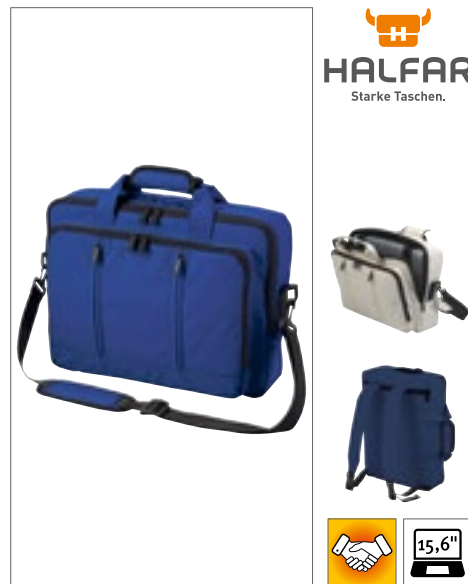

HALFAR
Starke Taschen.

15,6" SERIAL 22L

HF15012 | 1815012

**Notebook Backpack
Loft**

polyester
34 x 42 x 11 cm

Halfar

BLACK

Módní batoh na notebook s výrazným zapínáním na přezku | Hlavní prostor se zipem a ochranou zipu | Polstrovaný na boku a na zádech | Přihrádka na notebook | Dvě ploché vnitřní kapsy | Plochá, velká vnitřní kapsa na zip | Vnější boční kapsa na zip | Prošívaná zadní strana | Polstrované ramenní popruhy s nastavitelnou délkou a hrudní popruh s nastavitelnou výškou a šířkou | Ucho | Dodávka bez dekorace / obsahu