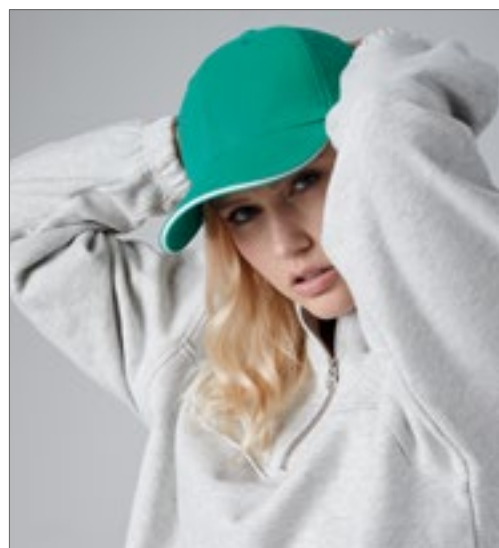

CB20 | B20 **Athleisure 6 Panel Cap**

100% bavlna
One Size

Beechfield

BLACK/CLASSIC RED	BLACK/GRAPHITE GREY	BLACK/LIME GREEN
BLACK/YELLOW	BRIGHT ROYAL/WHITE	CLASSIC RED/WHITE
FRENCH NAVY/WHITE	FUCHSIA/WHITE	GRAPHITE GREY/BLACK
KELLY GREEN/WHITE	ORANGE/WHITE	PURPLE/WHITE
SURF BLUE/WHITE	WHITE/BRIGHT ROYAL	WHITE/CLASSIC RED

Česaná bavlna | Odtrhávací štítek pro snadnou změnu designu | 6panelový design | Střední profil | Předohnutý kšilt | Kontrastní sendvičový kšilt | Strukturované přední panely | Obšité větrací otvory | Pásek ze stejné látky s trojitou přezkou