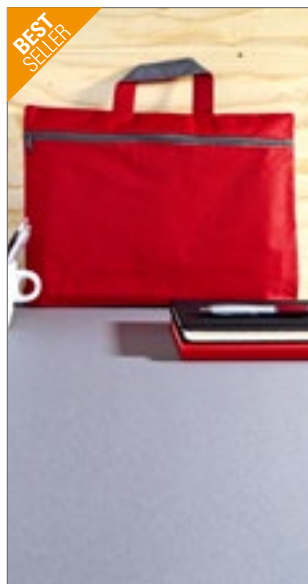

NT5235 **Seminar Bag Nassau**

100% polyester
40 x 30,5 cm

BLACK BLUE GREY
LIME GREEN RED

Polyester 600D | Přední kapsa na zip | Ucho | Dodávka bez obsahu/dekorace

l-merch