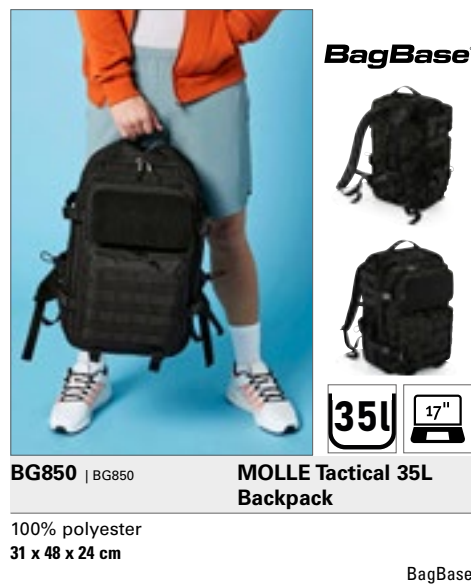

BG850 | BG850 **MOLLE Tactical 35L Backpack**

BagBase®