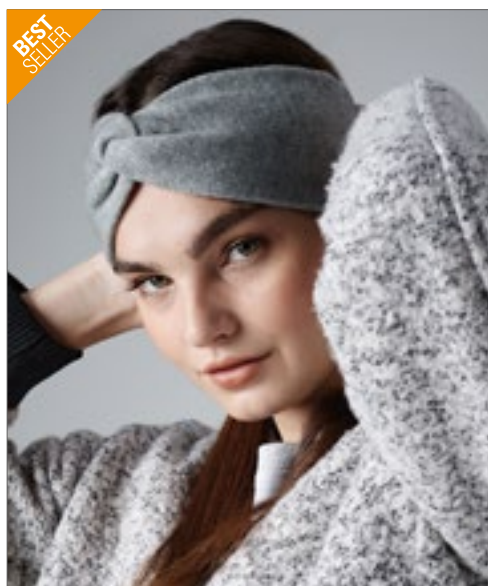

Beechfield
ORIGINAL HEADWEAR

CB434 | B434 **Slopeside Waffle Headband**

100% akryl
One Size

Beechfield

BLACK

100 % měkký spřádaný akryl | Odtrhávací štítek pro snadnou změnu designu | Termo čelenka Suprafleece™ | Dojem ručního pletení | Háčkováný úplet | Univerzální velikost