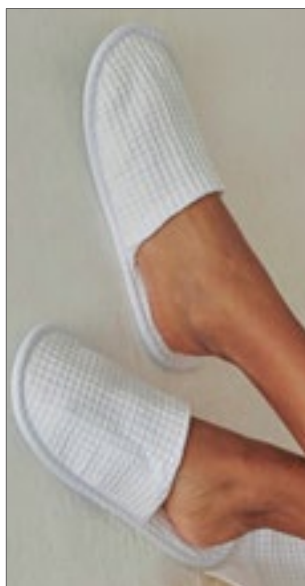

TOWEL
CITY

TC66 | TC066 **Waffle Mule Slippers**

100% polyester
36-41 (4-7), 42-46 (8-11)
220 g/m²

Towel City

WHITE

Pantofle s uzavřenou špičkou | Texturovaná tkaná vaflová tkanina | Podešev z textilie ze směsi