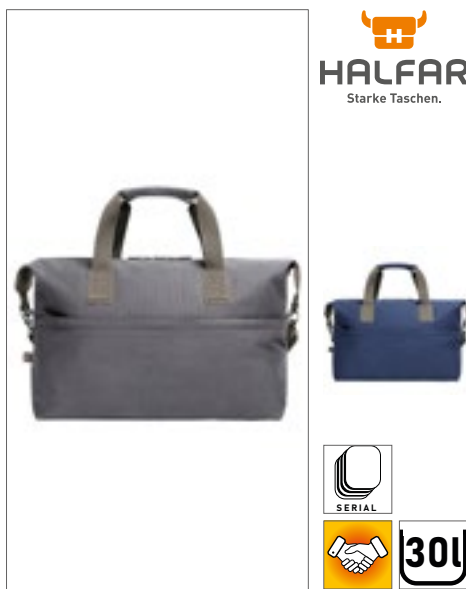

HF16073 | 1816073 **Sport/Travel Bag Country**

bavlna
50 x 31 x 20 cm

Halfar

ANTHRACITE NAVY

Bavlna 16 OZ | Prostorná hlavní kapsa na zip s polstrovanou základnou | Velká přední kapsa na zip | Odnímatelný ramenní popruh s nastavitelnou délkou | Ucha | Dodávka bez dekorace / obsahu