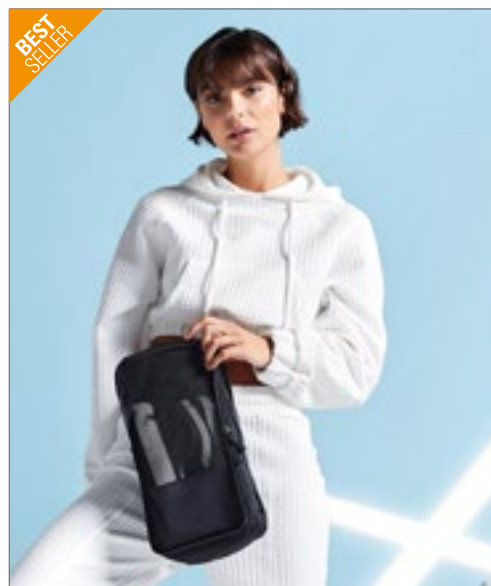

BG481 | BG481

Escape Carry-On Wheelie

100% polyester
35 x 54 x 30 cm

BagBase

BLACK GREY MARL

Polyester 600D | Odtrhávací štítek | Pohodlná konstrukce s dvěma oddíly pro snadné balení | Uzamykatelný zip hlavní kapsy | Velká přední přihrádka na zip s vnitřní oddělovací sítkou | Vnitřní kapsa na zip | Dvojitě kompresní popruhy | Polstrovaná horní a boční ucha | Výsuvné dvojitě madlo s vysokou stabilitou | Vhodné jako kabinové zavazadlo – vhodné pro většinu leteckých společností | Odolná integrovaná kolečka | Polstrovaná přihrádka na notebook, kompatibilní až do 15,6" | Lze dále přizpůsobit pomocí BG485 obalu na rukojeť Escape | Dodávka bez obsahu/dekorace

BagBase®