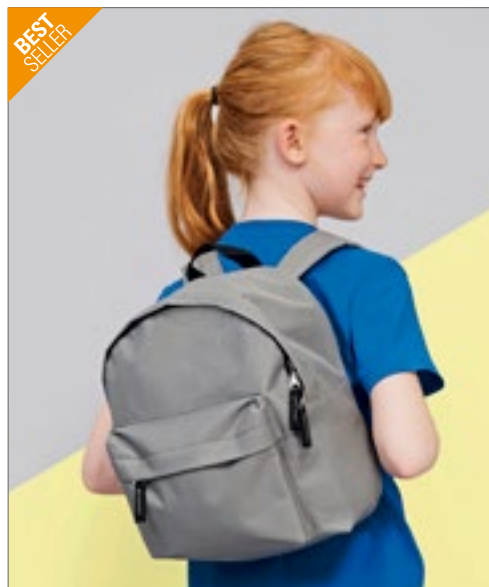

BEST SELLER

SOL'S
the fair spirit

LB70101 | 70101

Kids' Backpack Rider

100% polyester
12 x 25 x 30 cm

SOL'S Bags

APPLE GREEN BLACK CAMO FRENCH NAVY
FUCHSIA GRAPHITE ORANGE RED
ROYAL BLUE SKY BLUE

Polstrovaná záda | Nastavitelné polstrované a vyztužené popruhy | Velký střední oddíl s dvojítm jezdcem | Polyester 600D | Dodávka bez obsahu/dekorace