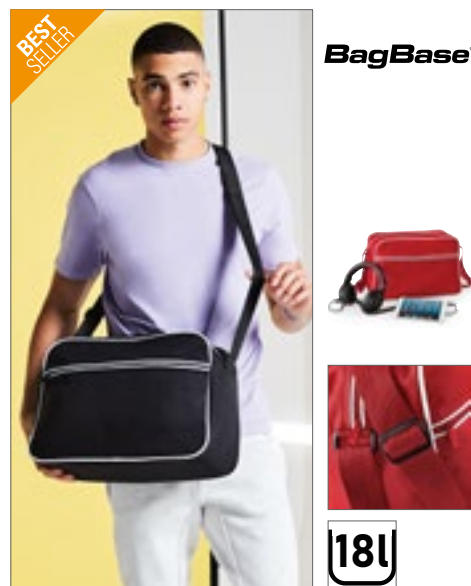

BagBase

18L

BG14 | BG14 **Retro Shoulder Bag**

100% polyester
40 x 28 x 18 cm

BagBase

BLACK/CLASSIC RED	BLACK/GOLD
BLACK/WHITE	BOTTLE GREEN/WHITE
BRIGHT ROYAL/WHITE	BURGUNDY/SAND
CLASSIC RED/WHITE	FRENCH NAVY/WHITE
WHITE/BLACK	

Polyester 600D | Plně nastavitelný ramenní popruh | Vnitřní kapsa na cennosti | Přední kapsa na zip | Kapacita: 18 litrů | Vnitřní základní deska | Retro styl | Dodávka bez obsahu/dekorace