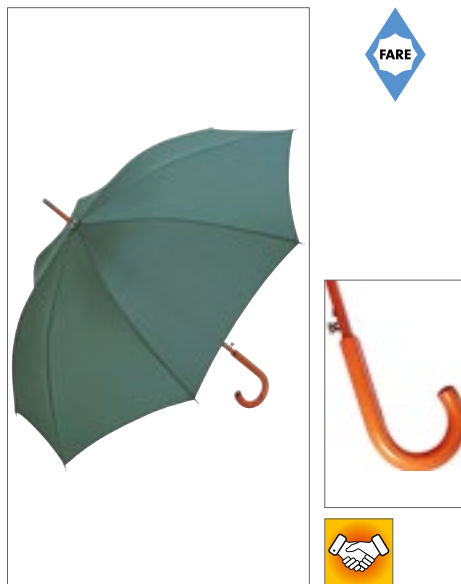

FA3310 | 3310 **Automatic Woodshaft Umbrella**
obal: 100% polyester
Diameter: cca 105 cm / Length: cca 88 cm

ANTHRACITE	DARK GREEN	NAVY BLUE
RED	WHITE	

Praktické automatické rychlé otvírání | Funkce odolnosti proti větru pro vyšší flexibilitu a stabilitu rámu ve větrných podmínkách | Flexibilní laminátová žebra | Masivní tyč z pravého dřeva | Zakřivená rukojeť a horní část z pravého dřeva