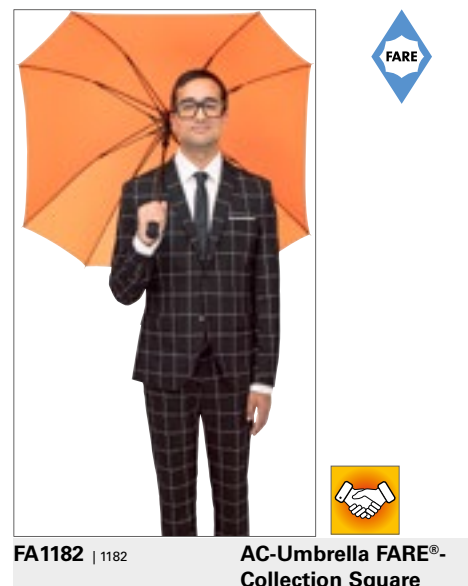

FA1182 | 1182 **AC-Umbrella FARE®-Collection Square**

obal: 100% polyester
Diameter: cca 105 cm / cca 89 x 89 cm / Length: cca 84,5 cm

FARE

BLACK	GREY	LIGHT GREEN
NAVY BLUE	ORANGE	RED
ROYAL BLUE	YELLOW	

Praktické automatické rychlé otvírání | Vysoce kvalitní větruvzdorný systém pro maximální flexibilitu rámu při silnějších poryvech větru | Flexibilní laminátová žebra | Vrchlík odpuzující nečistoty díky originální ochraně vláken Teflon™ | Příjemná, rovná rukojeť s měkkým dotykem a integrovaným uvolňovacím tlačítkem | Lepší ochrana proti korozi díky černému elektrolytickému pokovení ocelové tyče