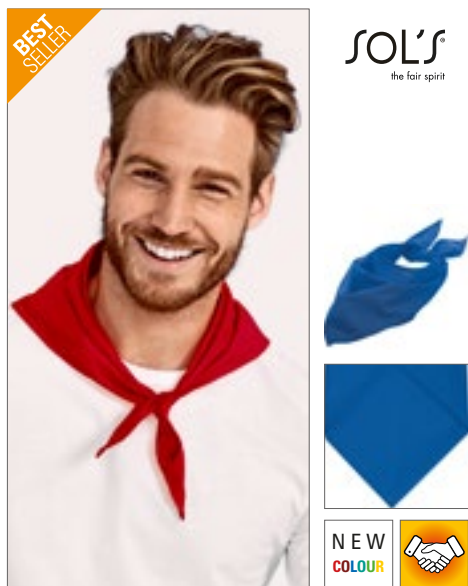

Dvojitá vrstva úpletu | Luxusní příze Soft-Touch | Univerzální velikost

PLETENÉ ČEPICE A KLOBOUKY (ŠÁTKY & KLOBOUKY)

LC01198 | 01198 **Bandana**

90% Polyester / 10% Bavlna
62 x 62 x 87,5 cm

SOL'S

BLACK	DARK PURPLE	KELLY GREEN
ORANGE	RED	ROYAL BLUE
SKY BLUE	WHITE	YELLOW