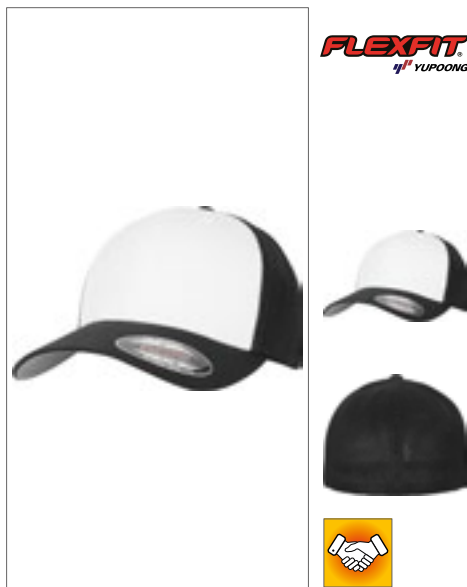

FX6511CF | 6511CF **Flexfit Mesh Colored Front Cap**

60% Bavlna / 40% Polyester, Koruna: 95% Polyester / 5% Elastan

S/M, L/XL

FLEXFIT

BLACK/WHITE/BLACK
DARK GREY/WHITE/DARK GREY

Flexfit tvar | Strukturované (tvrdé škrobené plátno) | Síťovina vzadu