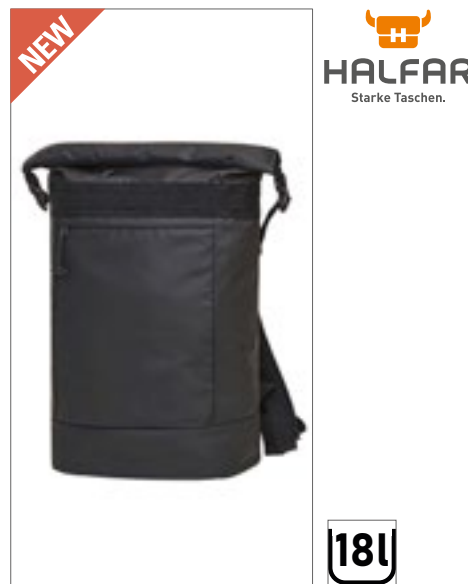

HALFAR
Starke Taschen.

18L

HF8034 | 1818034

**Notebook Backpack
Active**

rPET
29 x 41 x 15 cm

Halfar

BLACK

Batoh s rolovacím horním okrajem a propracovaným designem | Hlavní oddíl na zip se zapínáním na přezky po straně | Polstrovaná přihrádka uvnitř | Velká přední kapsa na zip | Praktické zapínání na suchý zip vepředu | Zadní upevňovací poutko na madla vozíku | Skrytý oddíl na zip | Systém polstrovaných popruhů a výškově nastavitelným hrudním popruhem | Ucha po obou stranách a vzadu | Dodávka bez dekorace/obsahu