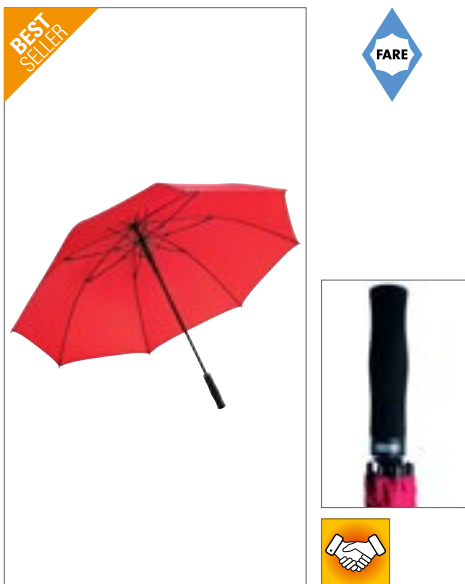

FA2985 | 2985 **Fibermatic® XL Automatic Umbrella**
obal: 100% nylon
Diameter: cca 130 cm / Length: cca 101 cm

BLACK	EURO BLUE	GREY
NAVY BLUE	RED	

Praktické automatické rychlé otvírání | Vysoce kvalitní větruvzdorný systém pro maximální flexibilitu rámu při silnějších poryvech větru | Stabilní rukojeť ze skleněného vlákna | Flexibilní laminátová žebra | Rovná měkká rukojeť s úzkým uvolňovacím tlačítkem