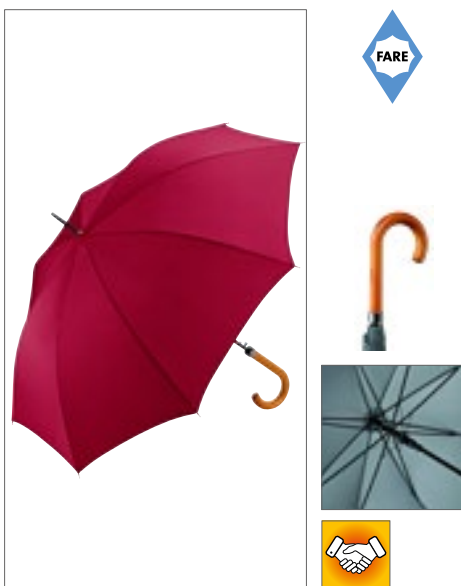

FA1162 | 1162 **AC-Umbrella**

obal: 100% polyester
Diameter: cca 105 cm / Length: cca 89 cm

FARE

BLACK	BORDEAUX	EURO BLUE
GREEN	GREY	NAVY BLUE
RED	WHITE	

Praktické automatické rychlé otvírání | Funkce odolnosti proti větru pro vyšší flexibilitu a stabilitu rámu ve větrných podmínkách | Flexibilní laminátová žebra | Rukojeť s kroužkem, který lze laserově zpracovat | Lepší ochrana proti korozi díky černému elektrolytickému pokovení ocelové tyče | Rukojeť z pravého dřeva