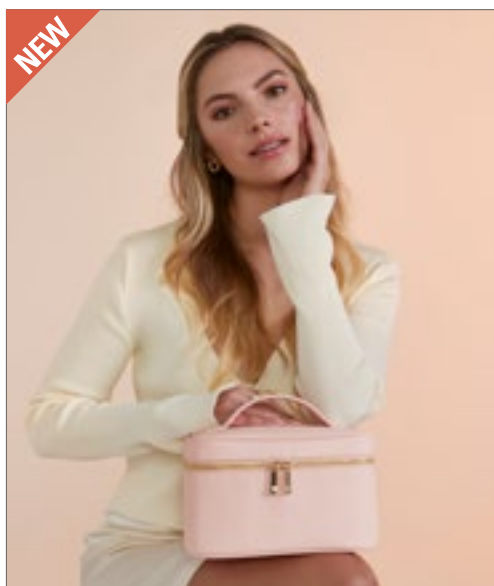

NEW

BagBase®

BG749 | BG749 **Boutique Toiletry/ Accessory Case**

100% polyuretan
M (23 x 11 x 11 cm), L (28 x 14 x 14 cm)

BagBase

BLACK OYSTER SOFT GREY

Umělá kůže s koženým vzhledem | Saffiano fine grain | Víceúčelové použití | Hlavní kapsa na zip | Měkká podšívka | Pozlacený kovový zip s vysokým leskem | Odtrhávací štítek pro snadnou změnu designu | Dodávka bez dekorace / obsahu