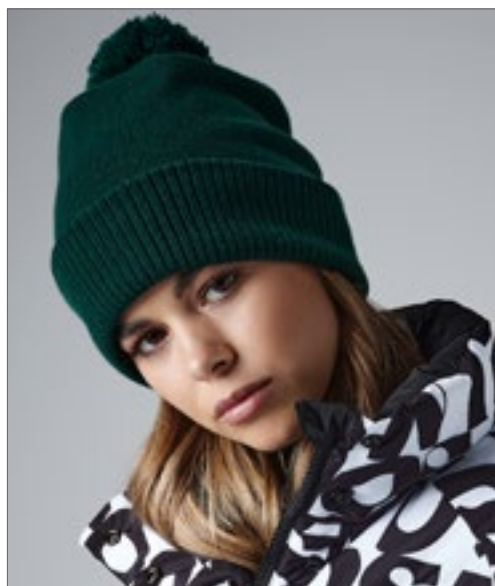

PLETENÉ ČEPICE A KLOBOUKY (ČEPICE S BAMBULÍ)

Beechfield
ORIGINAL HEADWEAR

CB439 | B439 **Thermal Snowstar® Beanie**

100% akryl, vnitřní část: 100% polyester
One Size

Beechfield

BLACK	BOTTLE GREEN	BRIGHT ROYAL	CHARCOAL
CLASSIC RED	FLUORESCENT ORANGE	FLUORESCENT YELLOW	FRENCH NAVY

100 % akryl měkký na dotek, 100 % polyester, podšívka z polyesterového mikroflísu | Žebrované manžety | Dvojitý styl – s manžetami nebo ohrnuté | Bambulka ve stejné barvě | Podšívka z mikroflísu zajišťuje pohodlí a hřejivost | Odtrhávací štítek pro snadnou změnu designu