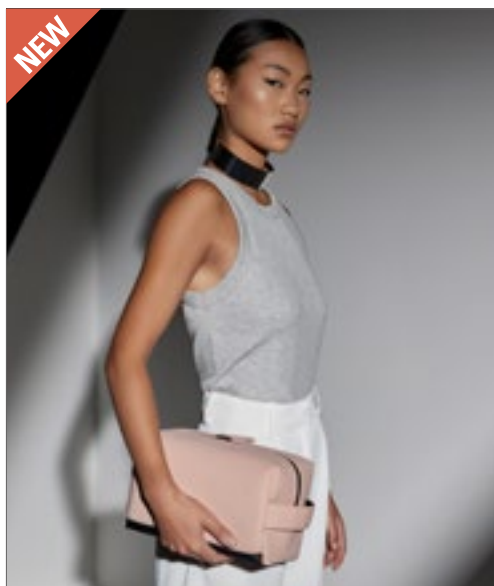

TAŠKY PRO VOLNÝ ČAS & DO PRÁCE (TOALETNÍ SÁČKY)

NEW

BagBase®

BG332 | BG332 **Matte PU Toiletry/ Accessory Case**

100% polyester
M (25 x 12 x 15 cm)

BagBase

BLACK CLAY NUDE PINK

Recyklovaný polyester s povrchovou úpravou z PU s matným vzhledem | Bez PVC | Tkanina odpuzující vodu | Minimalistický styl | Víceúčelové použití | Jedna hlavní kapsa | Široké otevírání na zip pro snadný přístup | Zapínání na zip | Ucho | Odtrhávací štítek pro snadnou změnu designu | Dodávka bez dekorace / obsahu