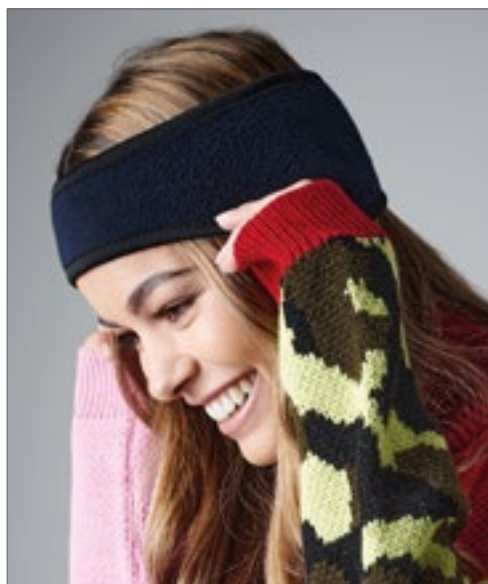

PLETENÉ ČEPICE A KLOBOUKY (ČELENKY)

RT140 | RC140X **Polartherm™ Headband**

100% polyester
S, M, L
200 g/m²

Result Winter Essentials

BLACK GREY NAVY RED

200 g/m², aktivní flís | Lze práť | Dekorativní prošití | Úprava proti žmolčkům | Měkký vysoce pružný materiál | Extrémně teplé | Módní aktivní střih