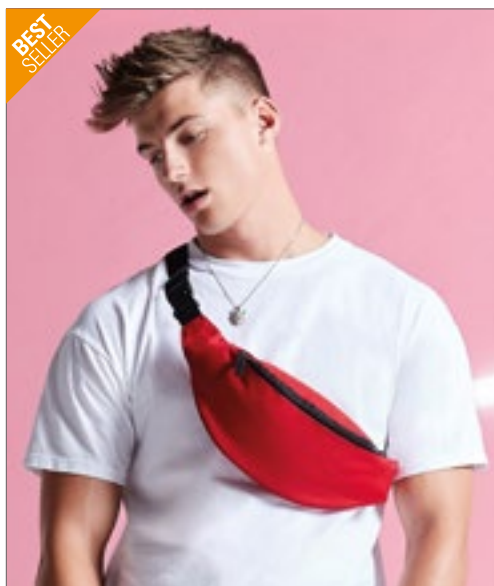

TAŠKY PRO VOLNÝ ČAS & DO PRÁCE (LEDVINKY)

BG42 | BG42 **Belt Bag**

100% polyester
38 x 14 x 8 cm

BagBase

BagBase

BLACK	BRIGHT ROYAL	BURGUNDY	CLASSIC RED
FLUORESCENT PINK	FLUORESCENT YELLOW	FRENCH NAVY	FUCHSIA
GRAPHITE GREY	JUNGLE CAMO	LIGHT GREY	LIME GREEN
MIDNIGHT CAMO	ORANGE	TRUE PINK	WHITE

Polyester 600D | Nastavitelný pásek z popruhoviny s bezpečnou sponou | Velká hlavní kapsa na zip | Zadní kapsa na zip | Objem: 2,5 litru | Dodávka bez obsahu/dekorace