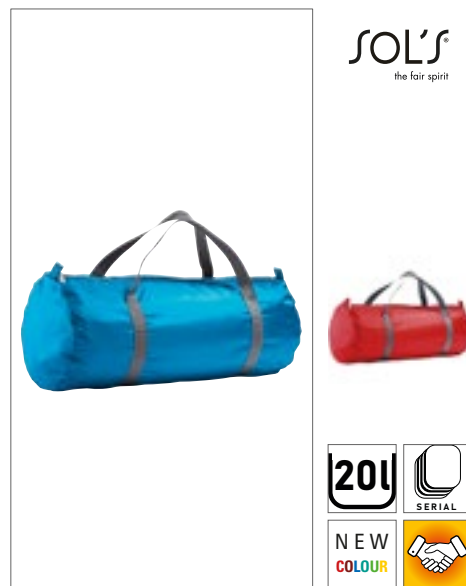

SOL'S
the fair spirit

LB72500 | 72500 **Travel Bag Casual Soho 52**

100% polyester
52 x 22 cm

SOL'S Bags

AQUA	BLACK	CREAMY PINK
RED	URBAN GREY	

Módní a pružná víceúčelová taška s uchy | Polyester 420D | Dodávka bez obsahu/dekorace