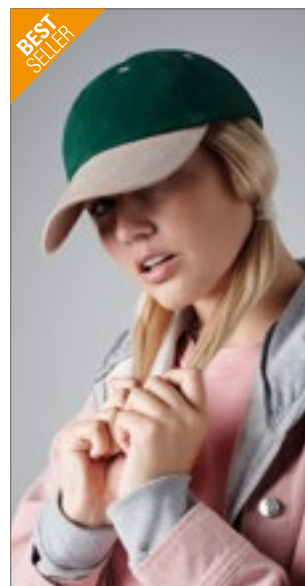

Beechfield
ORIGINAL HEADWEAR

CB57 | B57 **Low Profile Heavy Brushed Cotton Cap**

100% bavlna
One Size

Beechfield

BLACK	FOREST GREEN
FOREST GREEN/TAUPE	FRENCH NAVY
FRENCH NAVY/TAUPE	WHITE

100 % kepr z těžké česané bavlny | Pásek ze stejné látky s matnou stříbrnou přezkou a průchodkou | 6panelová | Předohnutý kšilt | Obšité větrací otvory