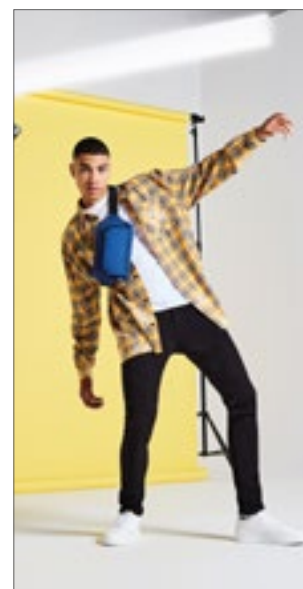

HALFAR
Starke Taschen.

HF3352 | 1813352 **Waist Bag Step**

polyester
24 x 14 x 7 cm

Halfar

APPLE GREEN | BLACK | CYAN
NAVY | RED | WHITE

Hlavní prostor s obousměrným zipem a uvnitř přihrádka na zip | Přední kapsa na zip | Pohodlné polstrování na zádech | Reflexní pruhy vpředu | Nastavitelný pásek se zapínáním na boku | Dodávka bez dekorace / obsahu