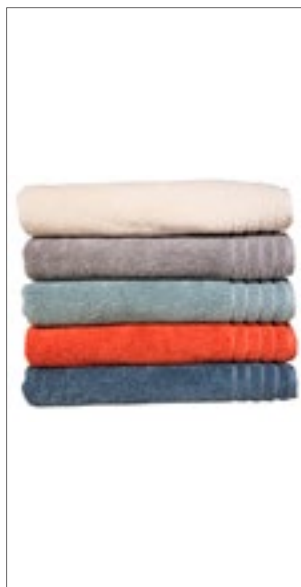

ARTG

AR504 | AR504 **Organic Bath Towel**

100% bavlna
70 x 140 cm
600 g/m²

A&R

BLACK	FRENCH NAVY	GREEN
GREY	JEANS BLUE	ROSE
WALNUT	WHITE	

Osuška z organické bavlny, jemná na dotek a absorpční | Tkané ze 100% čisté organické bavlny | Organická bavlna je šetrná k pokožce a životnímu prostředí