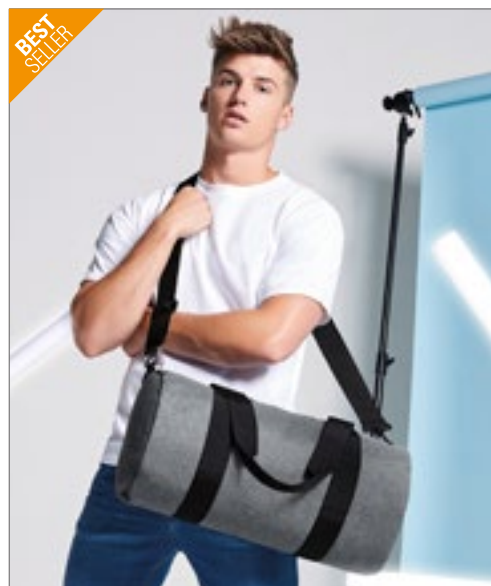

BG140 | BG140 **Original Barrel Bag**

BagBase®