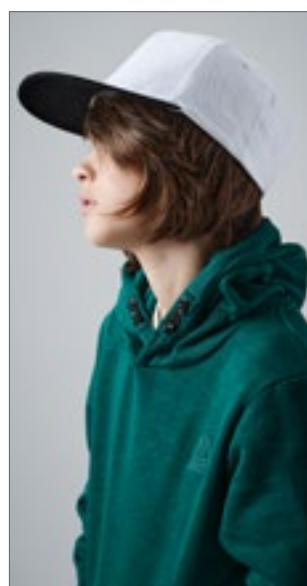

CB615 | B615 **Youth Size Snapback**

Beechfield
ORIGINAL HEADWEAR