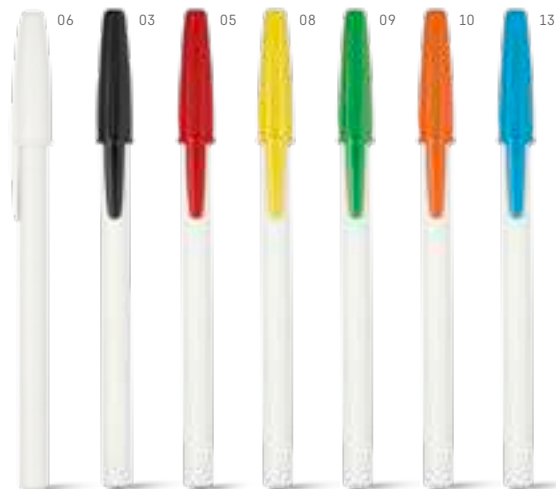

91216 • CORVINA

Ball pen.

∅10 x 145 mm

PD - 60 x 5 mm