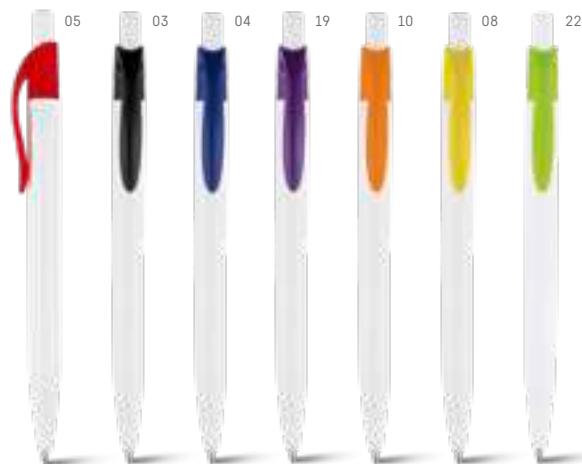

91498 • MARS

Ball pen.

∅ 10 x 140 mm
SRC - 60 x 15 mm