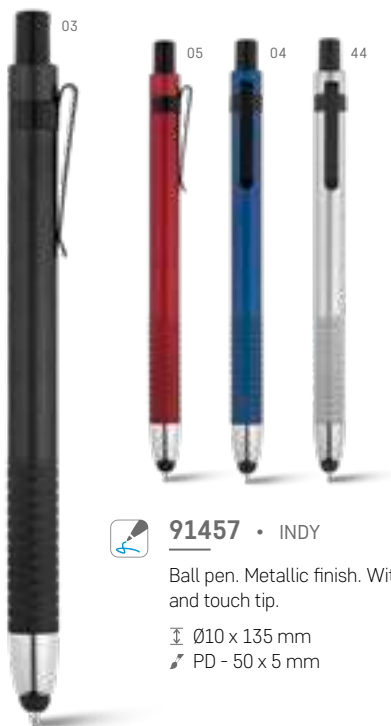

**91646** • BETA TOUCH

Ball pen. Aluminium. With touch tip.

∅ 10 x 138 mm

LS - 55 x 5 mm

**91457** • INDY

Ball pen. Metallic finish. With metal clip and touch tip.

∅ 10 x 135 mm  
 PD - 50 x 5 mm

**91640** • SPECTRA