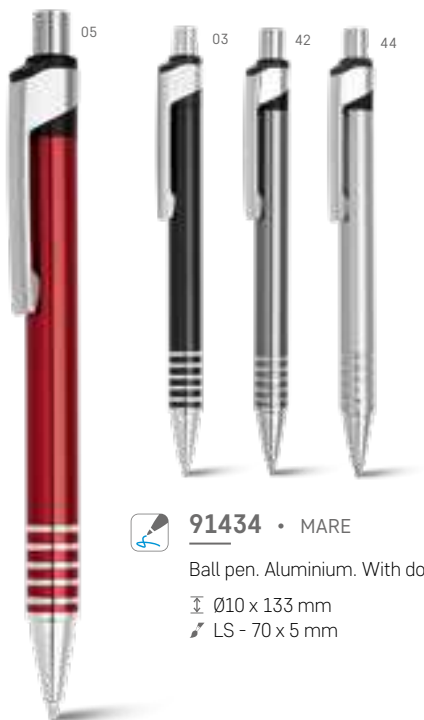

∅ 10 x 139 mm  
 LS - 40 x 5 mm

**81126** • EDGE

Ball pen. Aluminium.

∅ 10 x 147 mm  
 LS - 60 x 5 mm

**81125** • LEA

Ball pen. Aluminium.

∅ 10 x 137 mm  
 LS - 60 x 5 mm

**91434** • MARE

Ball pen. Aluminium. With double barrel.

∅ 10 x 133 mm

LS - 70 x 5 mm

**91334** • BREL

Ball pen. Aluminium.

∅ 11 x 137 mm

LS - 70 x 5 mm

**91310** • OMEGA