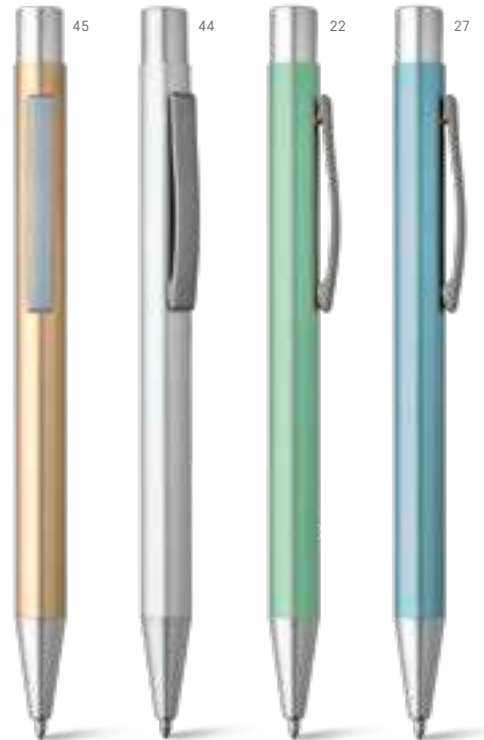

∅ 10 x 139 mm  
 LS - 40 x 5 mm

**81126** • EDGE

Ball pen. Aluminium.

∅ 10 x 147 mm  
 LS - 60 x 5 mm

**81125** • LEA

Ball pen. Aluminium.

∅ 10 x 137 mm  
 LS - 60 x 5 mm

**91434** • MARE

Ball pen. Aluminium. With double barrel.

∅ 10 x 133 mm

LS - 70 x 5 mm

**91334** • BREL

Ball pen. Aluminium.

∅ 11 x 137 mm

LS - 70 x 5 mm

**91310** • OMEGA