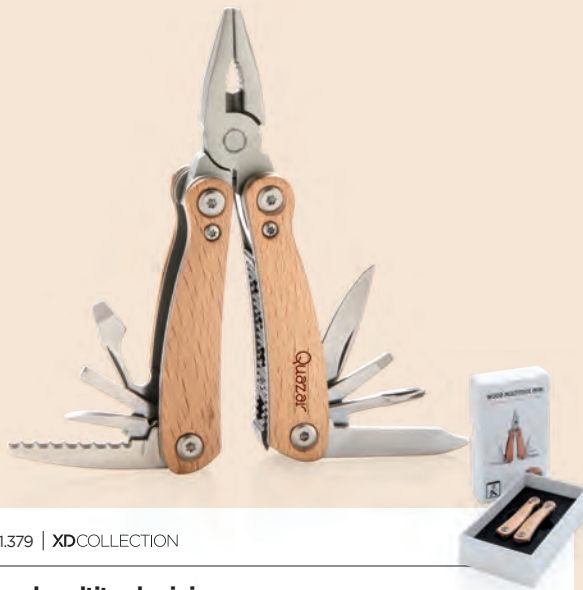

Wood pocket knife

Size 10,2 x 2,7 x 2,3 cm Max. printsize 12 x 60 mm Printtechnique CO₂ engraving

P221.379 | XDCOLLECTION

Wood multitool mini

Size 7,2 x 3,4 x 2 cm Max. printsize 7 x 30 mm Printtechnique CO₂ engraving