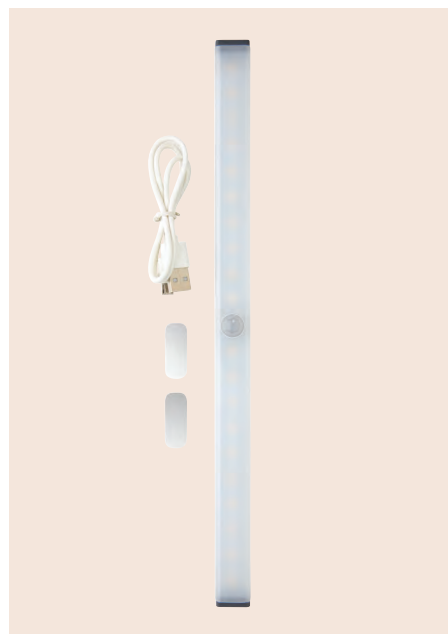

Size 29,7 x 1,9 x 1,7 cm **Max. printsize** 4 x 70 mm **Printtechnique** Pad print

P221.431

Excalibur tool and pliers

Size 10,3 x 3,4 x 2,5 cm **Max. printsize** 5 x 35 mm **Printtechnique** Laser engraving