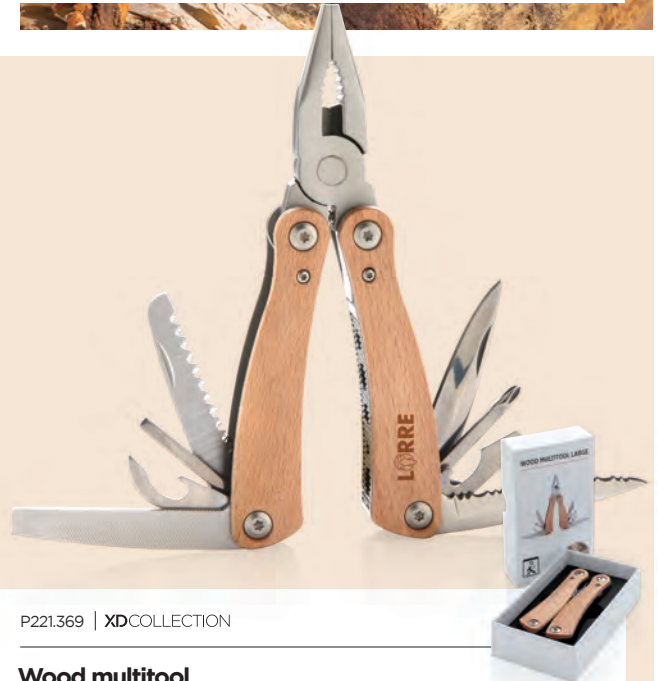

XDCOLLECTION

P221.389

Wood pocket knife

Size 10,2 x 2,7 x 2,3 cm Max. printsize 12 x 60 mm Printtechnique CO₂ engraving

P221.379 | XDCOLLECTION

Wood multitool mini

Size 7,2 x 3,4 x 2 cm Max. printsize 7 x 30 mm Printtechnique CO₂ engraving