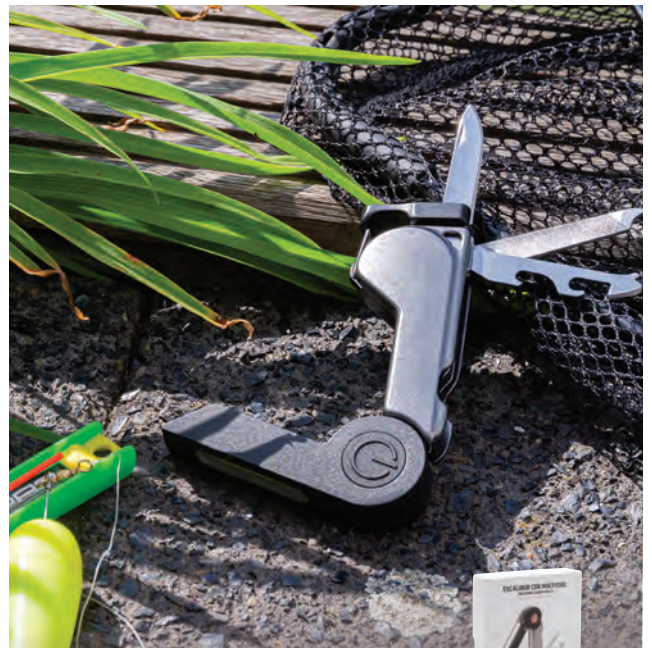

P221.451

Excalibur hammer tool

Size 14,7 x 7,2 x 2 cm **Max. printsize** 5 x 35 mm **Printtechnique** Laser engraving

P221.421

Excalibur tool with bit set

Size 11,2 x 3 x 2,7 cm **Max. printsize** 5 x 20 mm **Printtechnique** Laser engraving