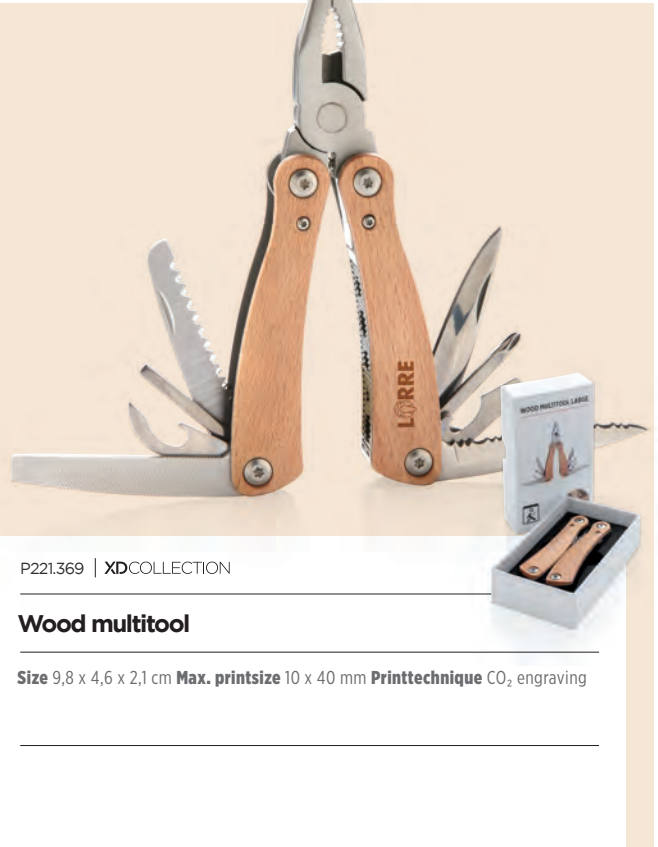

P221.369 | XDCOLLECTION

Wood multitool

Size 9,8 x 4,6 x 2,1 cm Max. printsize 10 x 40 mm Printtechnique CO₂ engraving