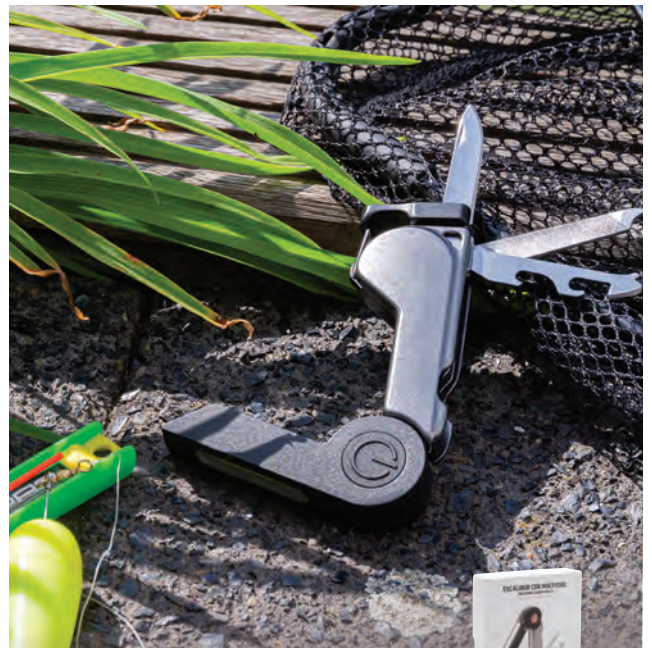

P221.461 | XDCOLLECTION

Excalibur knife

Size 10,4 x 2,7 x 1,7 cm **Max. printsize** 10 x 15 mm **Printtechnique** Laser engraving