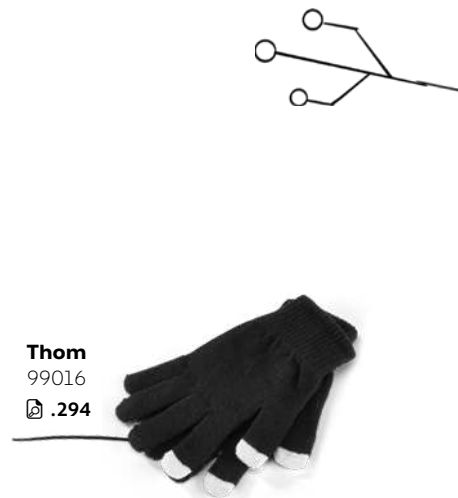

Thom 99016

.294