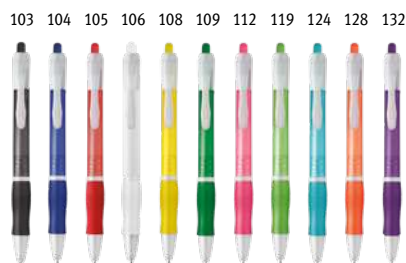

Slim Bk 81160

Slim 91247

Protiskluzové kuličkové pero je k dispozici v různých barvách s klipem. Modrý inkoust

∅10 x 145 mm

PDP, DUV

Kč 3,40