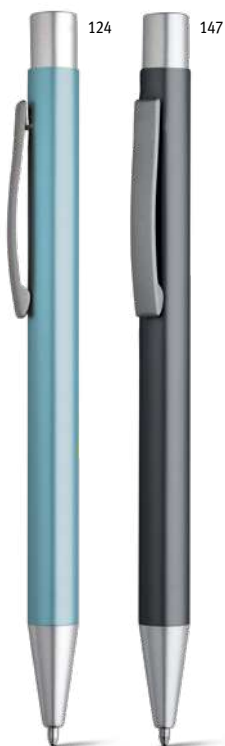

Clare 81156

Hliníkové kuličkové pero s otočným mechanismem a klipem. Dostupné v elegantních barvách.

∅10 x 140 mm

LSR, PDP

Kč 48,90