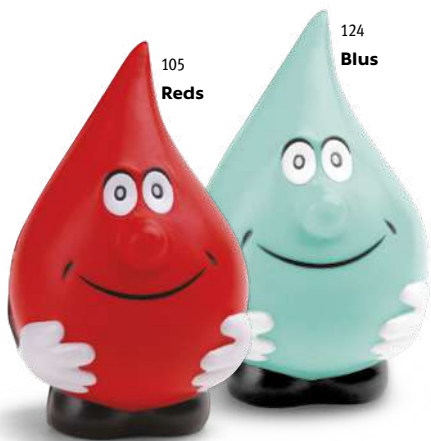

105
Reds

124
Blus

Reds 98059 / Blus 98067

Antistresová PU pěna, ve tvaru kapky.

∓ 65 x 110 x 65 mm

➤ LSR, DUV, PDP

Kč 48,50