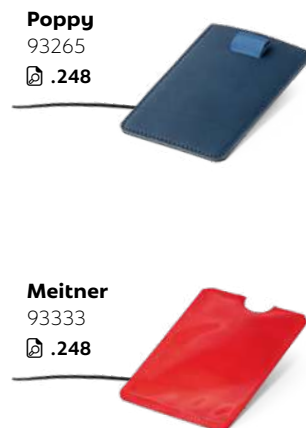

Poppy 93265

.248

Meitner 93333

.248