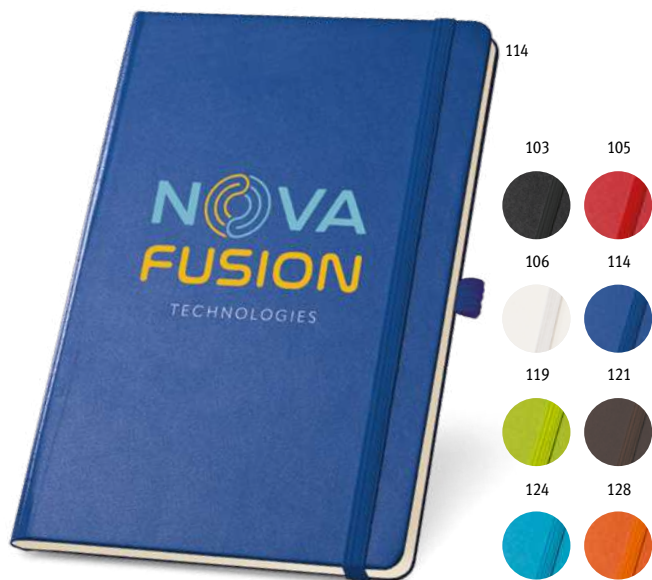

#### A5 Empire Notebook 93598

EMPIRE je zápisník formátu A5 s profesionálním, moderním a minimalistickým designem a elegantním kovovým zavíráním. Pevná PU vazba chrání 240 stran, rozdělených rovnoměrně na běžný, linkovaný a tečkovaný papír, ze zdroje udržitelného lesního hospodářství. Tři různé sekce mají oddělovač, který vám umožní snadno identifikovat každou sekci. Výrobek je dodáván s držákem na pero (pero není součástí dodávky) a v dárkové krabičce.

#### A5 Dynamic Notebook 93597

Dynamic je zápisník formátu A5 navržený jako funkční a praktický předmět s nádechem městské elegance. Na každé straně má dva různé poznámkové bloky, které lze používat a zavírat samostatně. Má magnetický uzavírací systém na popruhu, který obepíná poznámkový blok. Pásek má na každé straně jinou barvu, což umožňuje jeho identifikaci a dodává produktu určitou neúctu. Vnější materiál je vysoce kvalitní imitace kůže, texturovaná a hladká. Má 256 stran z trvale udržitelného hospodářství v lesích, které jsou proporcionálně rozděleny na čisté a linkované stránky, které lze identifikovat podle vnějšího banneru. Poznámkový blok Dynamic je jedinečný svým designem, ale také funkčností, kde z něj dualita dělá dokonalý předmět pro každý okamžik každodenního života.

📏 Zápisník: 150 x 210 mm | Krabička: 200 x 30 x 265 mm

🏆 LSR, HTS, SCR

💰 Kč 518,20

**A5 Twain 93494**

Zápisník formátu A5 se 160 linkovanými stranami v barvě slonové kosti. Obsahuje tvrdé desky, vnitřní kapsu, držák na pero (není součástí balení), oddělovací proužek a elastickou pásku.