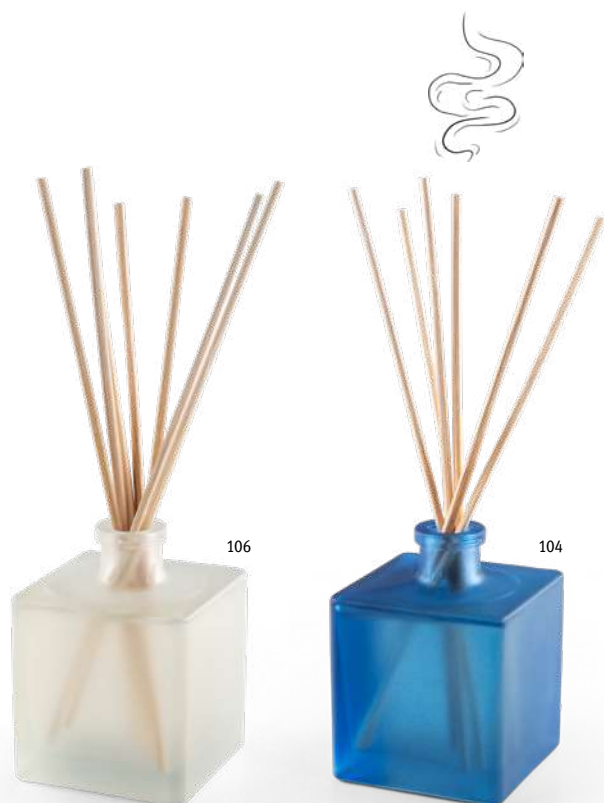

# Uvolněte se a navodte náladu svíčkami a osvěžovači vzduchu s relaxačními vůněmi

MADE IN EUROPE

**Yeun 95067**

Vonný difuzér ve skleněné lahvičce s víčkem. Tyčinky difuzéru jsou vyrobeny z ratanu - přírodního vlákna, které je ideální pro rozptylování vůní. Množství až 100 ml. Vyrobeno v Evropě. Dodáváno v samostatné dárkové krabičce.  
Barva 104 - vůně červených bobulí  
Barva 106 - Bílé pižmo