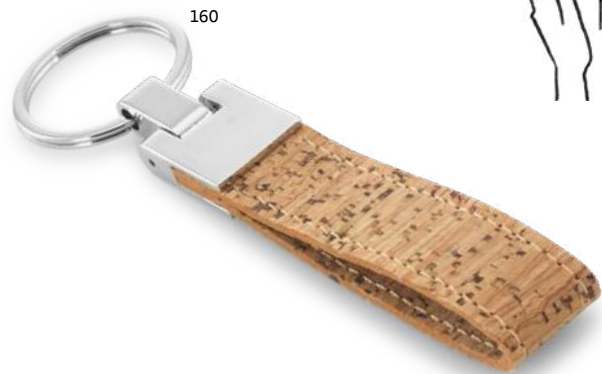

# KLÍČENKY

**Millau 95051**

Korková klíčenka. Dodává se v kartonové krabičce (rozložitelné).

35 x 55 x 3 mm

✓ PDP, LSR

Kč 31,50

**Corks 93145**

Klíčenka z korku a kovu. Dodáváno v dárkové krabičce z kraftového papíru.