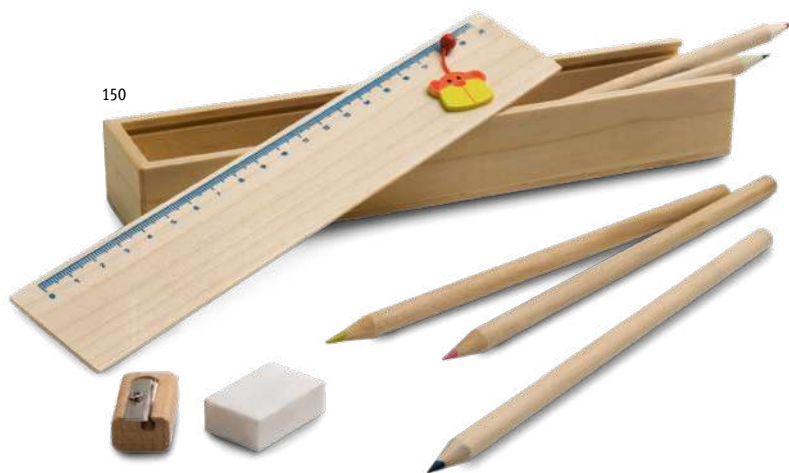

Faune 99336

Dřevěná sada na malování. Sada obsahuje 3 figurky se závěsnými stuhami a 4 pastelky.

☒ 122 x 94 x 14 mm

✂ PDP, DUV, SCR

Kč 44,30

150

Doodle 91756

Sada na malování dodávaná v dřevěné krabičce. Obsahuje pravítko 20 cm, 6 pastelek, 1 tužku, ořezávkou a gumu.

☒ 220 x 43 x 32 mm

✂ PDP, LSR, SCR

Kč 79,00