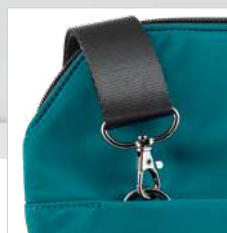

Nastavitelné
popruhy

Možnost sklopení
horní části

quality
tests
report

174

Rover Backpack II 92188

Batoh Rover Backpack II je všestranný batoh, který se přizpůsobí jakémukoli vzhledu a díky své moderní, lehké a praktické tkanině je ideální volbou na procházku nebo výlet. Detaily z PU umožňují jeho snadné čištění. Batoh má dvě vnější kapsy a hlavní přihrádku s vnitřní kapsou. Zadní a přední strana jsou stejné, pouze v různých barvách, černé nebo modré, a díky odnímatelným popruhům jej lze nosit na obou stranách. Tento batoh lze používat ve dvou velikostech: se složenou horní částí nebo s otevřenou horní částí a v různých tvarech: batoh nebo taška přes rameno, ideální pro každodenní rušný život a k nošení nezbytných věcí. Objem až 12 l. Dodává se v sáčku z netkané textilie. Výrobek zahrnuje zprávu o testu kvality.

↕ Rozměr rozloženého batohu: 300x420x110 mm / částečně složený
batoh: 300 x 330 x 110 mm / rozměry netkaného obalu: 500 x 500 x 80 mm

TR5, TRD

Kč 1575,90