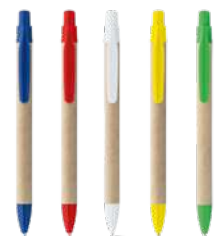

105

104 105 106 108 109

Remi 91628

Kuličkové pero Kraft s klipem. K dispozici v široké škále barev. Modrý inkoust.

∓ Ø10 x 138 mm

✓ PDP, DUV

Kč 4,30