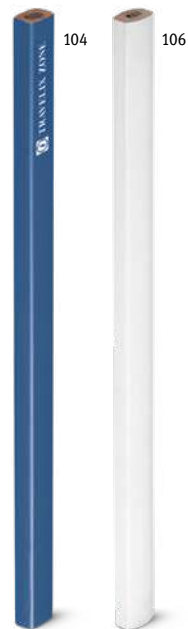

104

106

Grafit Colour 91725

Obdélníková dřevěná tesařská tužka (není naostřená). Ideální pro značení všech povrchů.

± 11 x 175 x 7 mm

✂ PDP, DUV

Kč 4,30