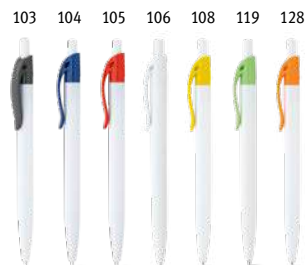

Mars 91498
Kuličkové pero s barevným klipem.
∅10 x 140 mm
PDP, DUV
Kč 3,30