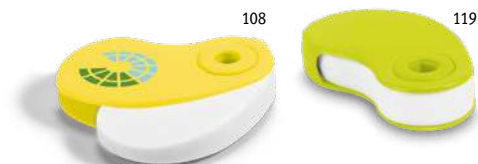

160

Rhombus 91932

Psací sada, která obsahuje pravítko 16,5 cm, 2 grafitové HB tužky, 1 gumu a 1 ořezávkou. Sada je dodávána v kartonovém pouzdře.

± Váček: 190 x 45 x 20 mm

✂ LSR, PDP, SCR

Kč 29,10

127

Brentano 91737

Sada dvou naostřených tužek se stříbrnými detaily. Dodává se v kartonovém sáčku.

± Váček: 190 x 40 x 12 mm

✂ PDP, SCR

Kč 18,00

106

Austen 91917

Bílá guma TPR pro vymazání značek tužky. Obdélníková guma. Ideální pro chození do školy nebo do kanceláře.

± 55 x 22 x 12 mm

✂ SCR, DUV

Kč 7,50

108

119

104

105

108

119

128

Siza 91935

Bílá guma TPR s chráničem PP umožňuje vymazat stopy tužky bez poškození papíru. Kruhová guma. Ideální pro školu.

± 55 x 33 x 13 mm

✂ PDP, DUV

Kč 8,20

150

Grafit 91768

Obdélníková dřevěná truhlářská tužka (není naostřená). Ideální pro značení všech povrchů.

± 11 x 175 x 7 mm

✂ PDP, DUV, LSR

Kč 4,30

104

106

Grafit Colour 91725

Obdélníková dřevěná tesařská tužka (není naostřená). Ideální pro značení všech povrchů.

± 11 x 175 x 7 mm

✂ PDP, DUV

Kč 4,30