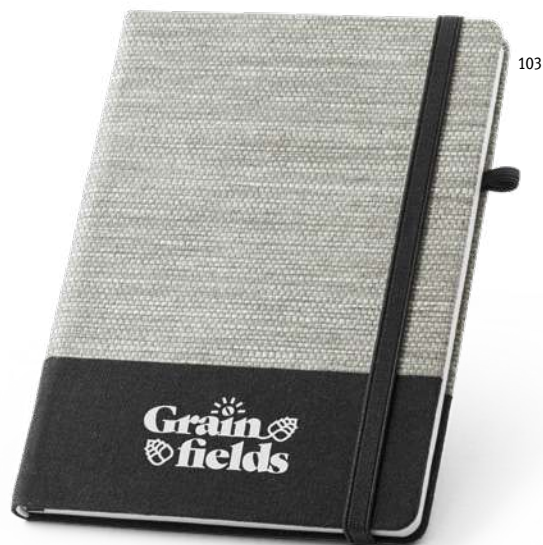

103

A5 **Rousseau** 93268

Poznámkový blok ve formátu A5 s tvrdými deskami a zaoblenými rohy, vyrobený z přírodních slaměných vláken a bavlněného plátna. Tento zápisník má 192 linkovaných bílých listů, záložku ve formě stuh, elastickou gumičku a držák na pero (pero není součástí balení).

150 x 210 mm

TRS TRD

Kč 195,10