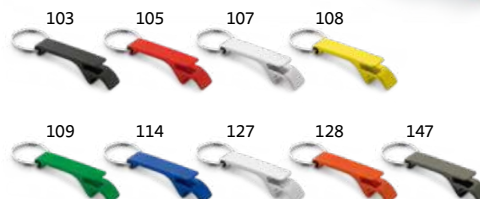

## **Helli** 93394

Kovová klíčenka s otvírákem na láhve.

∓ 22 x 42 x 9 mm

LSR

Kč 33,90