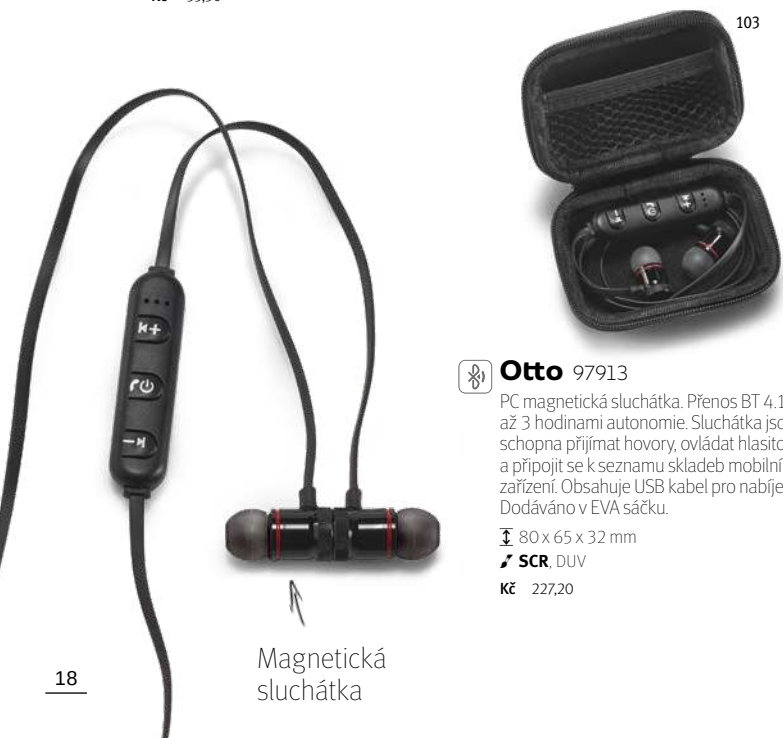

Otto 97913

PC magnetická sluchátka. Přenos BT 4.1 s až 3 hodinami autonomie. Sluchátka jsou schopna přijímat hovory, ovládat hlasitost a připojit se k seznamu skladeb mobilního zařízení. Obsahuje USB kabel pro nabíjení. Dodáváno v EVA sáčku.

☒ 80 x 65 x 32 mm

🔪 SCR, DUV

₴ 227,20

Magnetická sluchátka