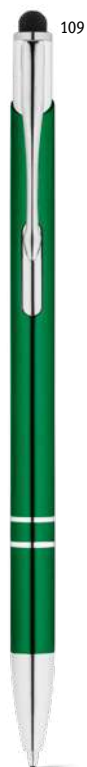

Beta Soft 81141

Hliníkové guľôčkové pero s farebným telom a gumenou úpravou. Dostupné v širokej škále farieb. Čierny atrament.

∅10 x 137 mm

LAS, DUV, LSR

€ 0,46