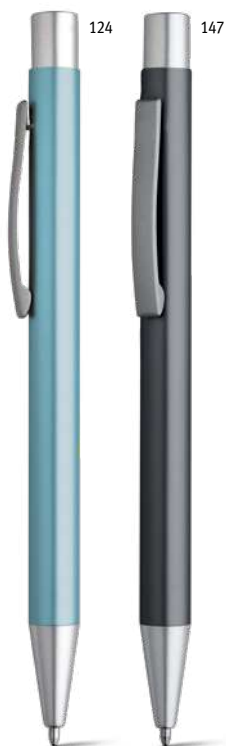

Clare 81156

Hliníkové guľôčkové pero s otočným mechanizmom a sponou. K dispozícii v elegantných farbách.

∅10 x 140 mm

LSR, PDP

€ 1,98

Julie 81144

Kovové guľôčkové pero s dotykovým hrotom. K dispozícii v elegantných farbách. Modrý atrament. Dodáva sa s nezmontovanou darčekovou krabičkou.