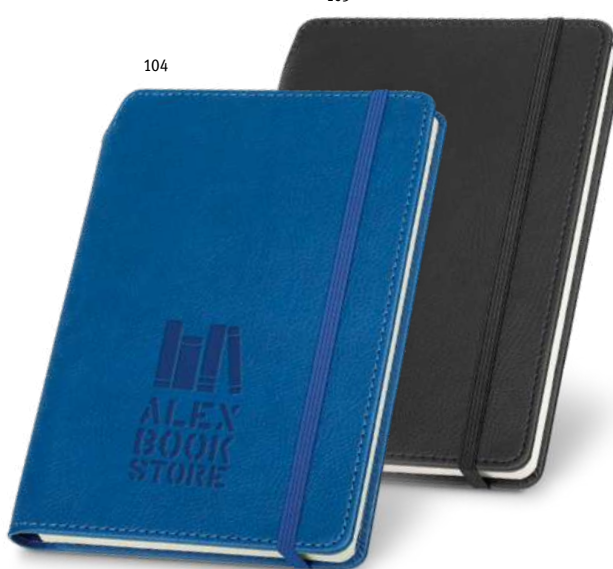

155 x 215 mm | Obal: 205 x 250 mm

SCR, TRD, TR5

€ 11,98

103

280
Strany

104

103

Shakespeare 93789

A5 Poznámkový blok A5 s tvrdou PU väzbou. Tento zápisník má 280 hladkých strán v slonovinovej kosti, držiak na pero (pero nie je súčasťou balenia) a gumičku. Dodáva sa v netkanom vrecku.

145 x 210 mm | Obal: 185 x 240 mm