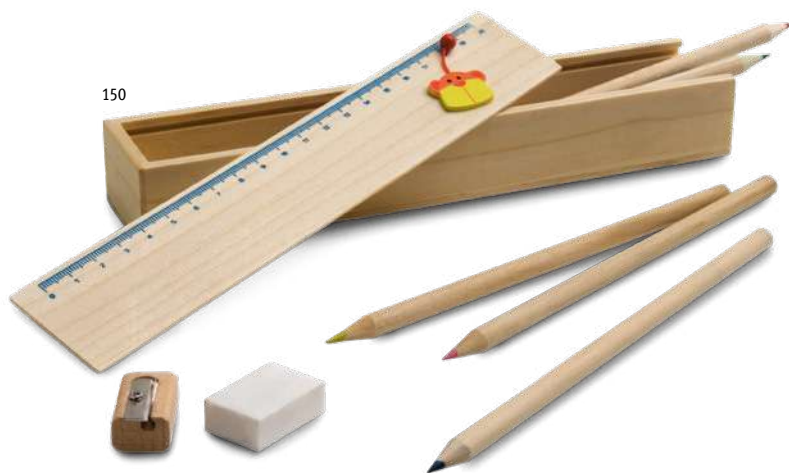

Doodle 91756

Sada na maľovanie dodávaná v drevenej krabičke. Obsahuje pravítko 20 cm, 6 pasteliek, 1 ceruzku, strúhadlo a gumu.

▮ 220 x 43 x 32 mm

✂ PDP, LSR, SCR

€ 3,20