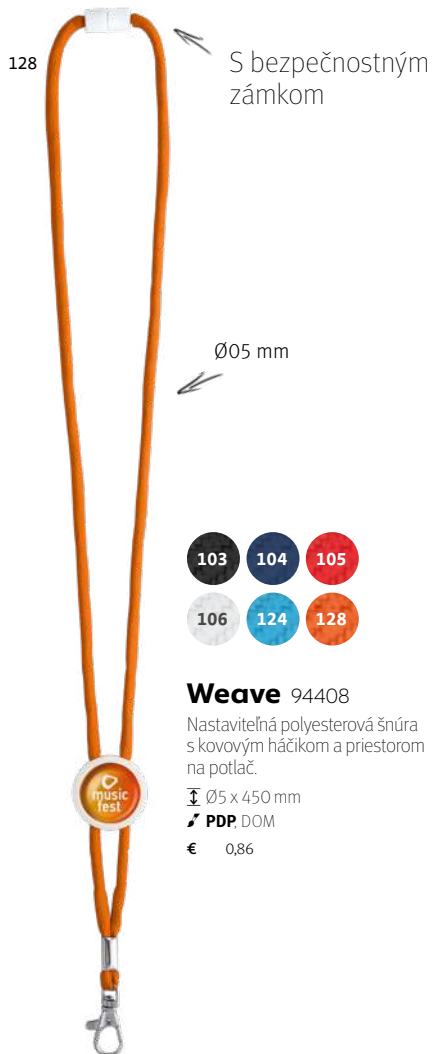

Držiak karty: 57 x 86 x 4 mm |
Šnúrika na krk: 420 mm

✓ SCR

€ 1,23

128

S bezpečnostným zámkom

Ø05 mm

Weave 94408

Nastaviteľná polyesterová šnúra s kovovým háčikom a priestorom na potlač.