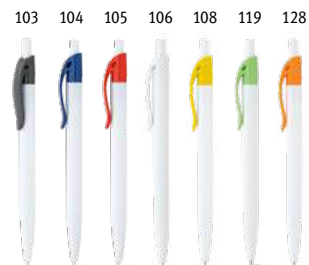

Mars 91498
Guľôčkové pero s farebným klipom.
Ø10 x 140 mm
PDP, DUV
€ 0,13