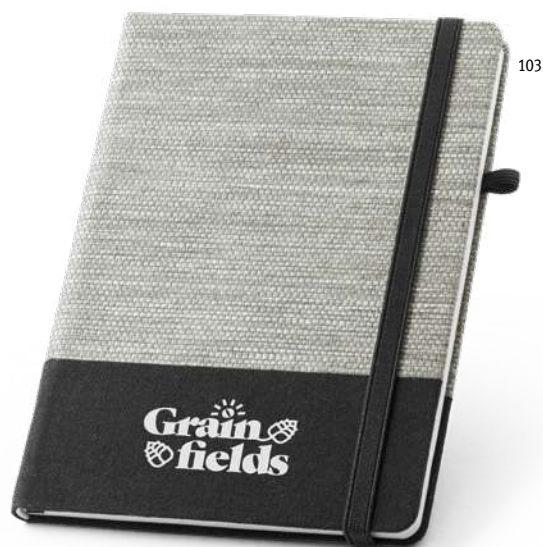

103

A5 **Rousseau** 93268

Poznámkový blok vo formáte A5 s tvrdými doskami a zaoblenými rohmi, vyrobený z prírodných slamených vlákien a bavlneného plátna. Tento zápisník má 192 linkovaných bielych listov, záložku vo forme stuhu, elastickú gumičku a držiak na pero (pero nie je súčasťou balenia).

150 x 210 mm

TRS, TRD

€ 7,90