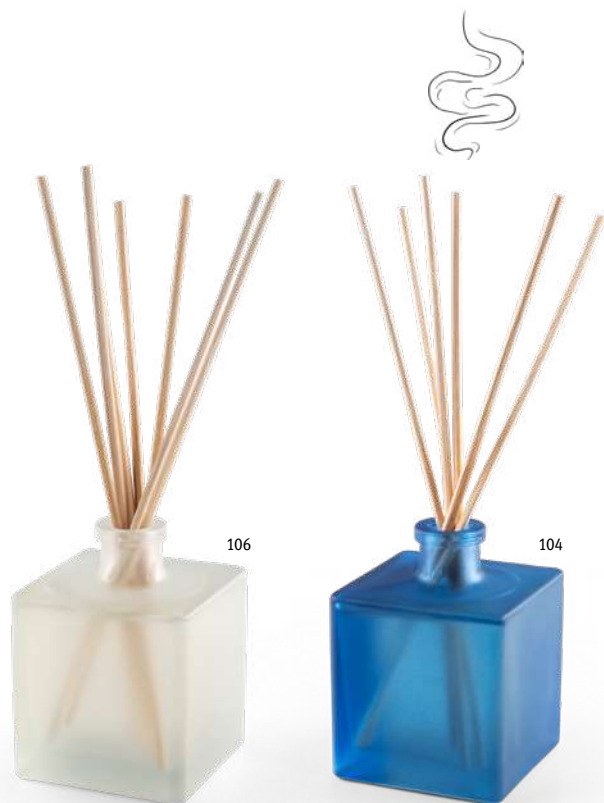

Relaxujte a upravte si náladu so sviečkami a osviežovačmi vzduchu s relaxačnými vôňami

MADE IN EUROPE

Yeun 95067

Difuzér vône v sklenenej fľaši s viečkom. Tyčinky difuzéra sú vyrobené z ratanu - prírodného vlákna, ktoré je ideálne na rozptyľovanie vôní. Množstvo do 100 ml. Vyrobené v Európe. Dodáva sa v samostatnej darčekovej škatulke. Farba 104 - Vôňa červených bobúľ Farba 106 - biele pižmo