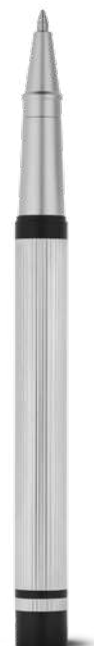

Ezekiel 81195

Kovové guľôčkové pero s otočným mechanizmom, sponou a zlatými detailmi.

Modrý atrament. Dodáva sa v puzdre zo sulfátového papiera.

∅11 x 139 mm | Krabička: 180 x 43 x 22 mm

LSR, PDP, SCR

€ 9,44