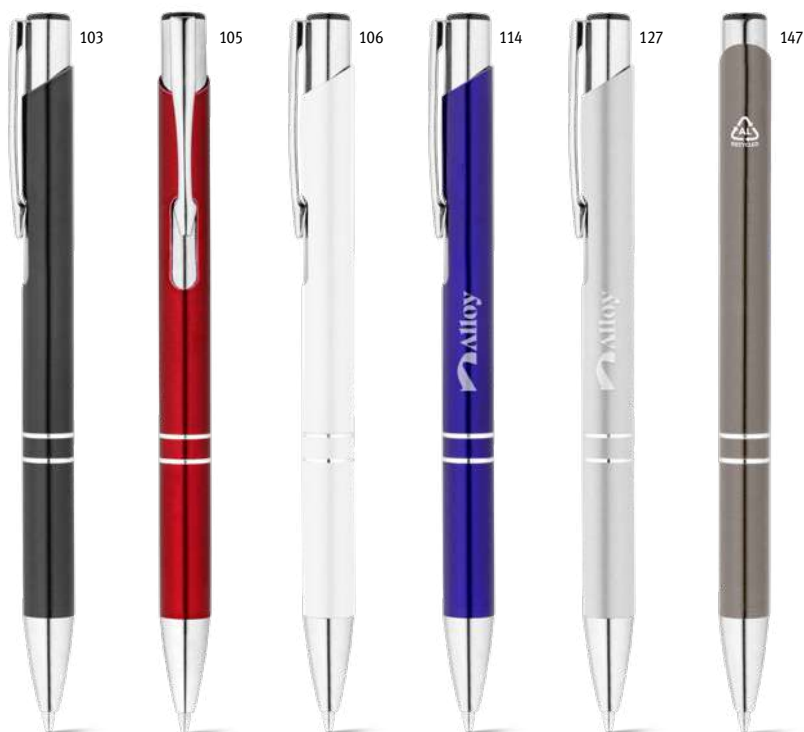

Re-Beta 91777

Gulôčkové pero z recyklovaného hliníka (100%). Dostupné v širokej škále farieb. Modrý atrament.

∅10 x 137 mm

PDP LSR

€ 0,61