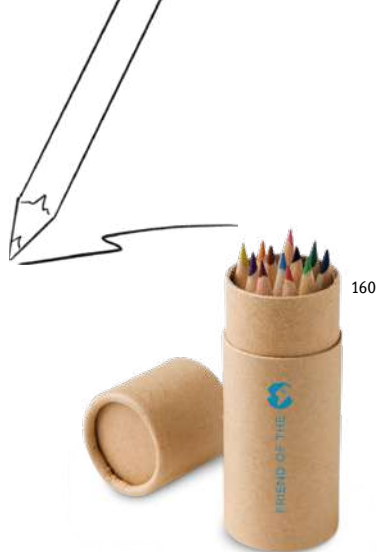

Cylinder 91752

Valcová kartónová krabička s 12 pastelkami.

∓ Ø35 x 97 mm

✂ PDP, SCR, STI

€ 0,96