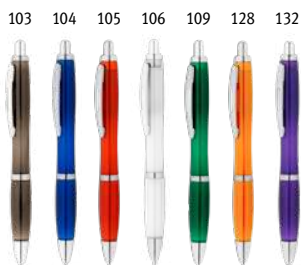

Recyklovaný PET

Nahráca bežný plast, je viac udržateľnejšia a pomáha zachovávať prírodné zdroje Zeme.

Swing rPET 91772

Guličkové pero z PET (100% rPET) s kovovým klipom. Dostupné v širokej škále farieb. Modrý atrament.

∅12 x 133 mm

PDP

€ 0,43