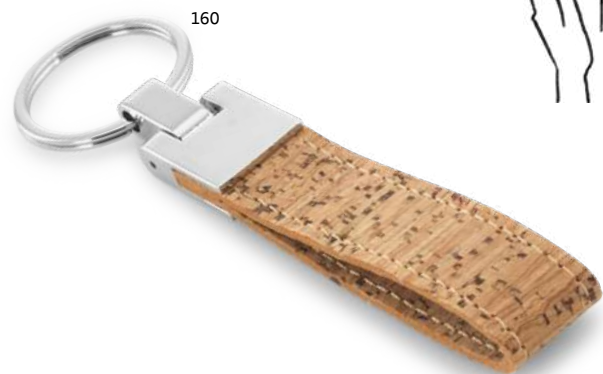

Netkaný vak na oblek (80 g/m²) so zipsom a rukoväťou pre ľahší prenos.

▮ 650 x 1090 mm

✔ TRS, TRD

€ 3,76

KLÚČENKY

Millau 95051
 Korková klúčienka. Dodávané s rozloženou krabičkou z kartónu.
 35 x 55 x 3 mm
 PDP, LSR
 € 1,27