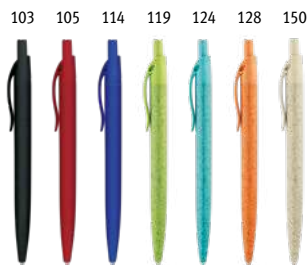

Camila 81168
Gulôčkové pero z pšeničného vlákna a ABS so sponou, dostupné v niekoľkých farbách.
∓ ∅10 x 141 mm
SRC. PDP
€ 0,23