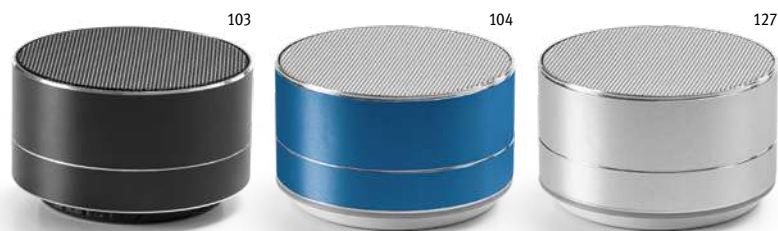

Florey 97252

Hliníkový reproduktor s mikrofónom, BT prenosom a čítačkou kariet TF, výkon 3 W/4 Ω a samostatná prevádzka až 3 hodín. Funkcie: prijímanie telefónnych hovorov, ovládanie hlasitosti a pripojenie k zoznamu skladieb mobilného zariadenia a FM rádiu. Výrobok zahŕňa USB kábel na nabíjanie a dodáva sa v darčekovej krabičke.

∅71 x 42 mm | Krabička: 80 x 80 x 60 mm

LSR LAS, PDP

€ 9,98