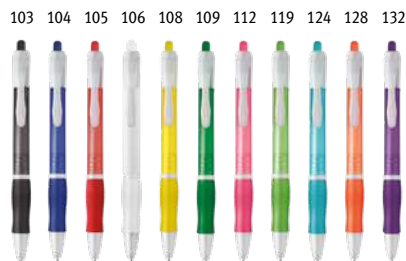

Slim Bk 81160

Slim 91247

Protišmykové guľôčkové pero dostupné v rôznych farbách s klipom. Blueink.

∅10 x 145 mm

PDP, DUV

€ 0,14