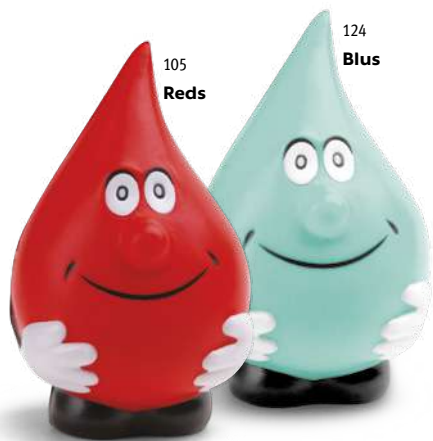

105
Reds

124
Blus

Reds 98059 / Blus 98067

Antistresová pena z PU, v tvare kvapky.

∓ 65 x 110 x 65 mm

✂ LSR, DUV, PDP

€ 1,96