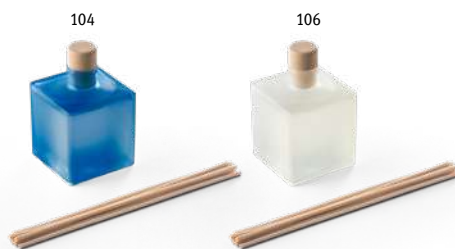

Relaxujte a upravte si náladu so sviečkami a osviežovačmi vzduchu s relaxačnými vôňami

MADE IN EUROPE

Yeun 95067

Difuzér vône v sklenenej fľaši s viečkom. Tyčinky difuzéra sú vyrobené z ratanu - prírodného vlákna, ktoré je ideálne na rozptyľovanie vôní. Množstvo do 100 ml. Vyrobené v Európe. Dodáva sa v samostatnej darčekovej škatulke. Farba 104 - Vôňa červených bobúľ Farba 106 - biele pižmo

∓ 55 x 55 x 90 mm | Krabička: 60 x 63 x 197 mm

STI

€ 15,38