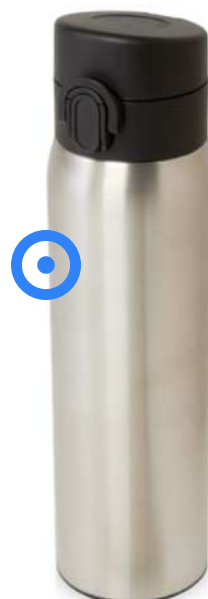

100788 | SIKA 450ML RCS CERTIFIKOVANÁ
RECYKLOVANÁ IZOLOVANÁ LÁHEV Z
NEREZOVÉ OCELI | Recycled stainless
steel | Ø 6.5 x 6.9 x 21.4 x 6.9 cm⁵⁴ | 0.86 kg CO₂e
○●●●●●

54
GREEN
POINTS