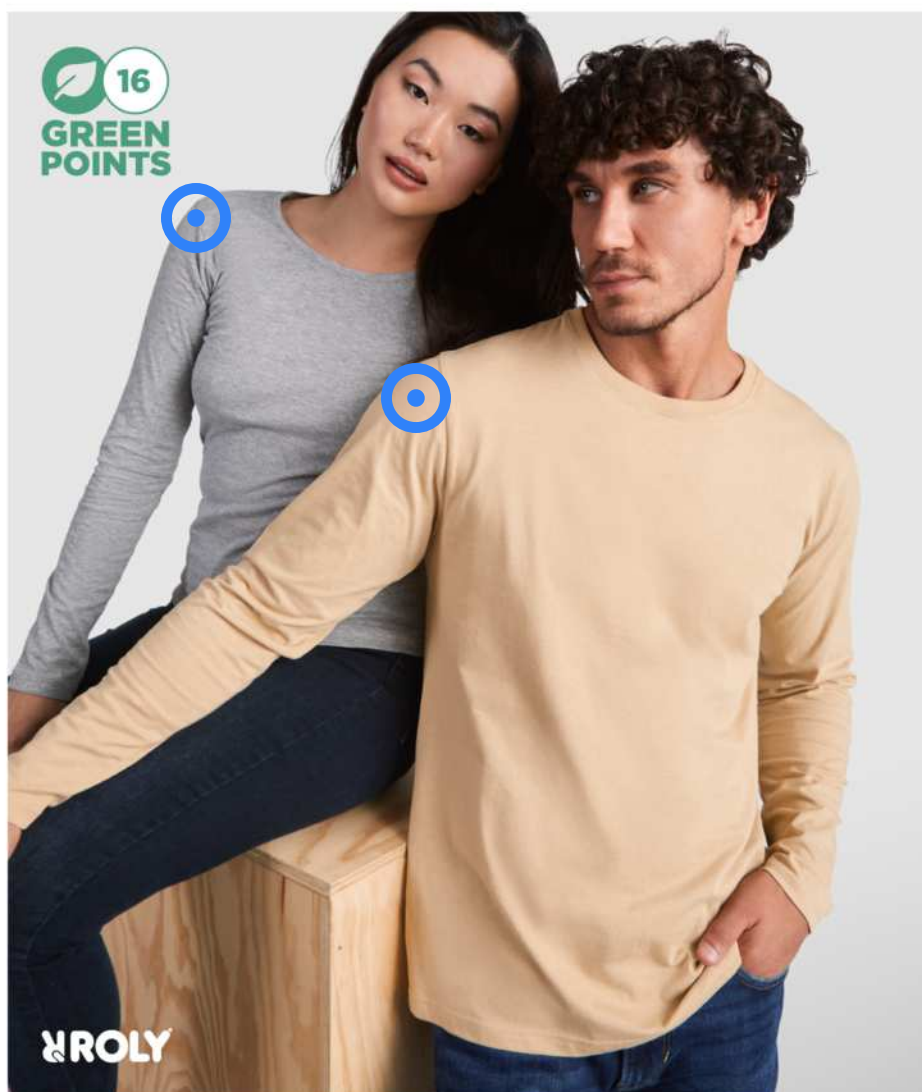

R1217 S-3XL ♂ R1218 S-3XL ♀ EXTREME TRIČKO S DLOUHÝM RUKÁVEM | Bavlna | 1.43 kg CO₂e
○●●●●●●●●●●