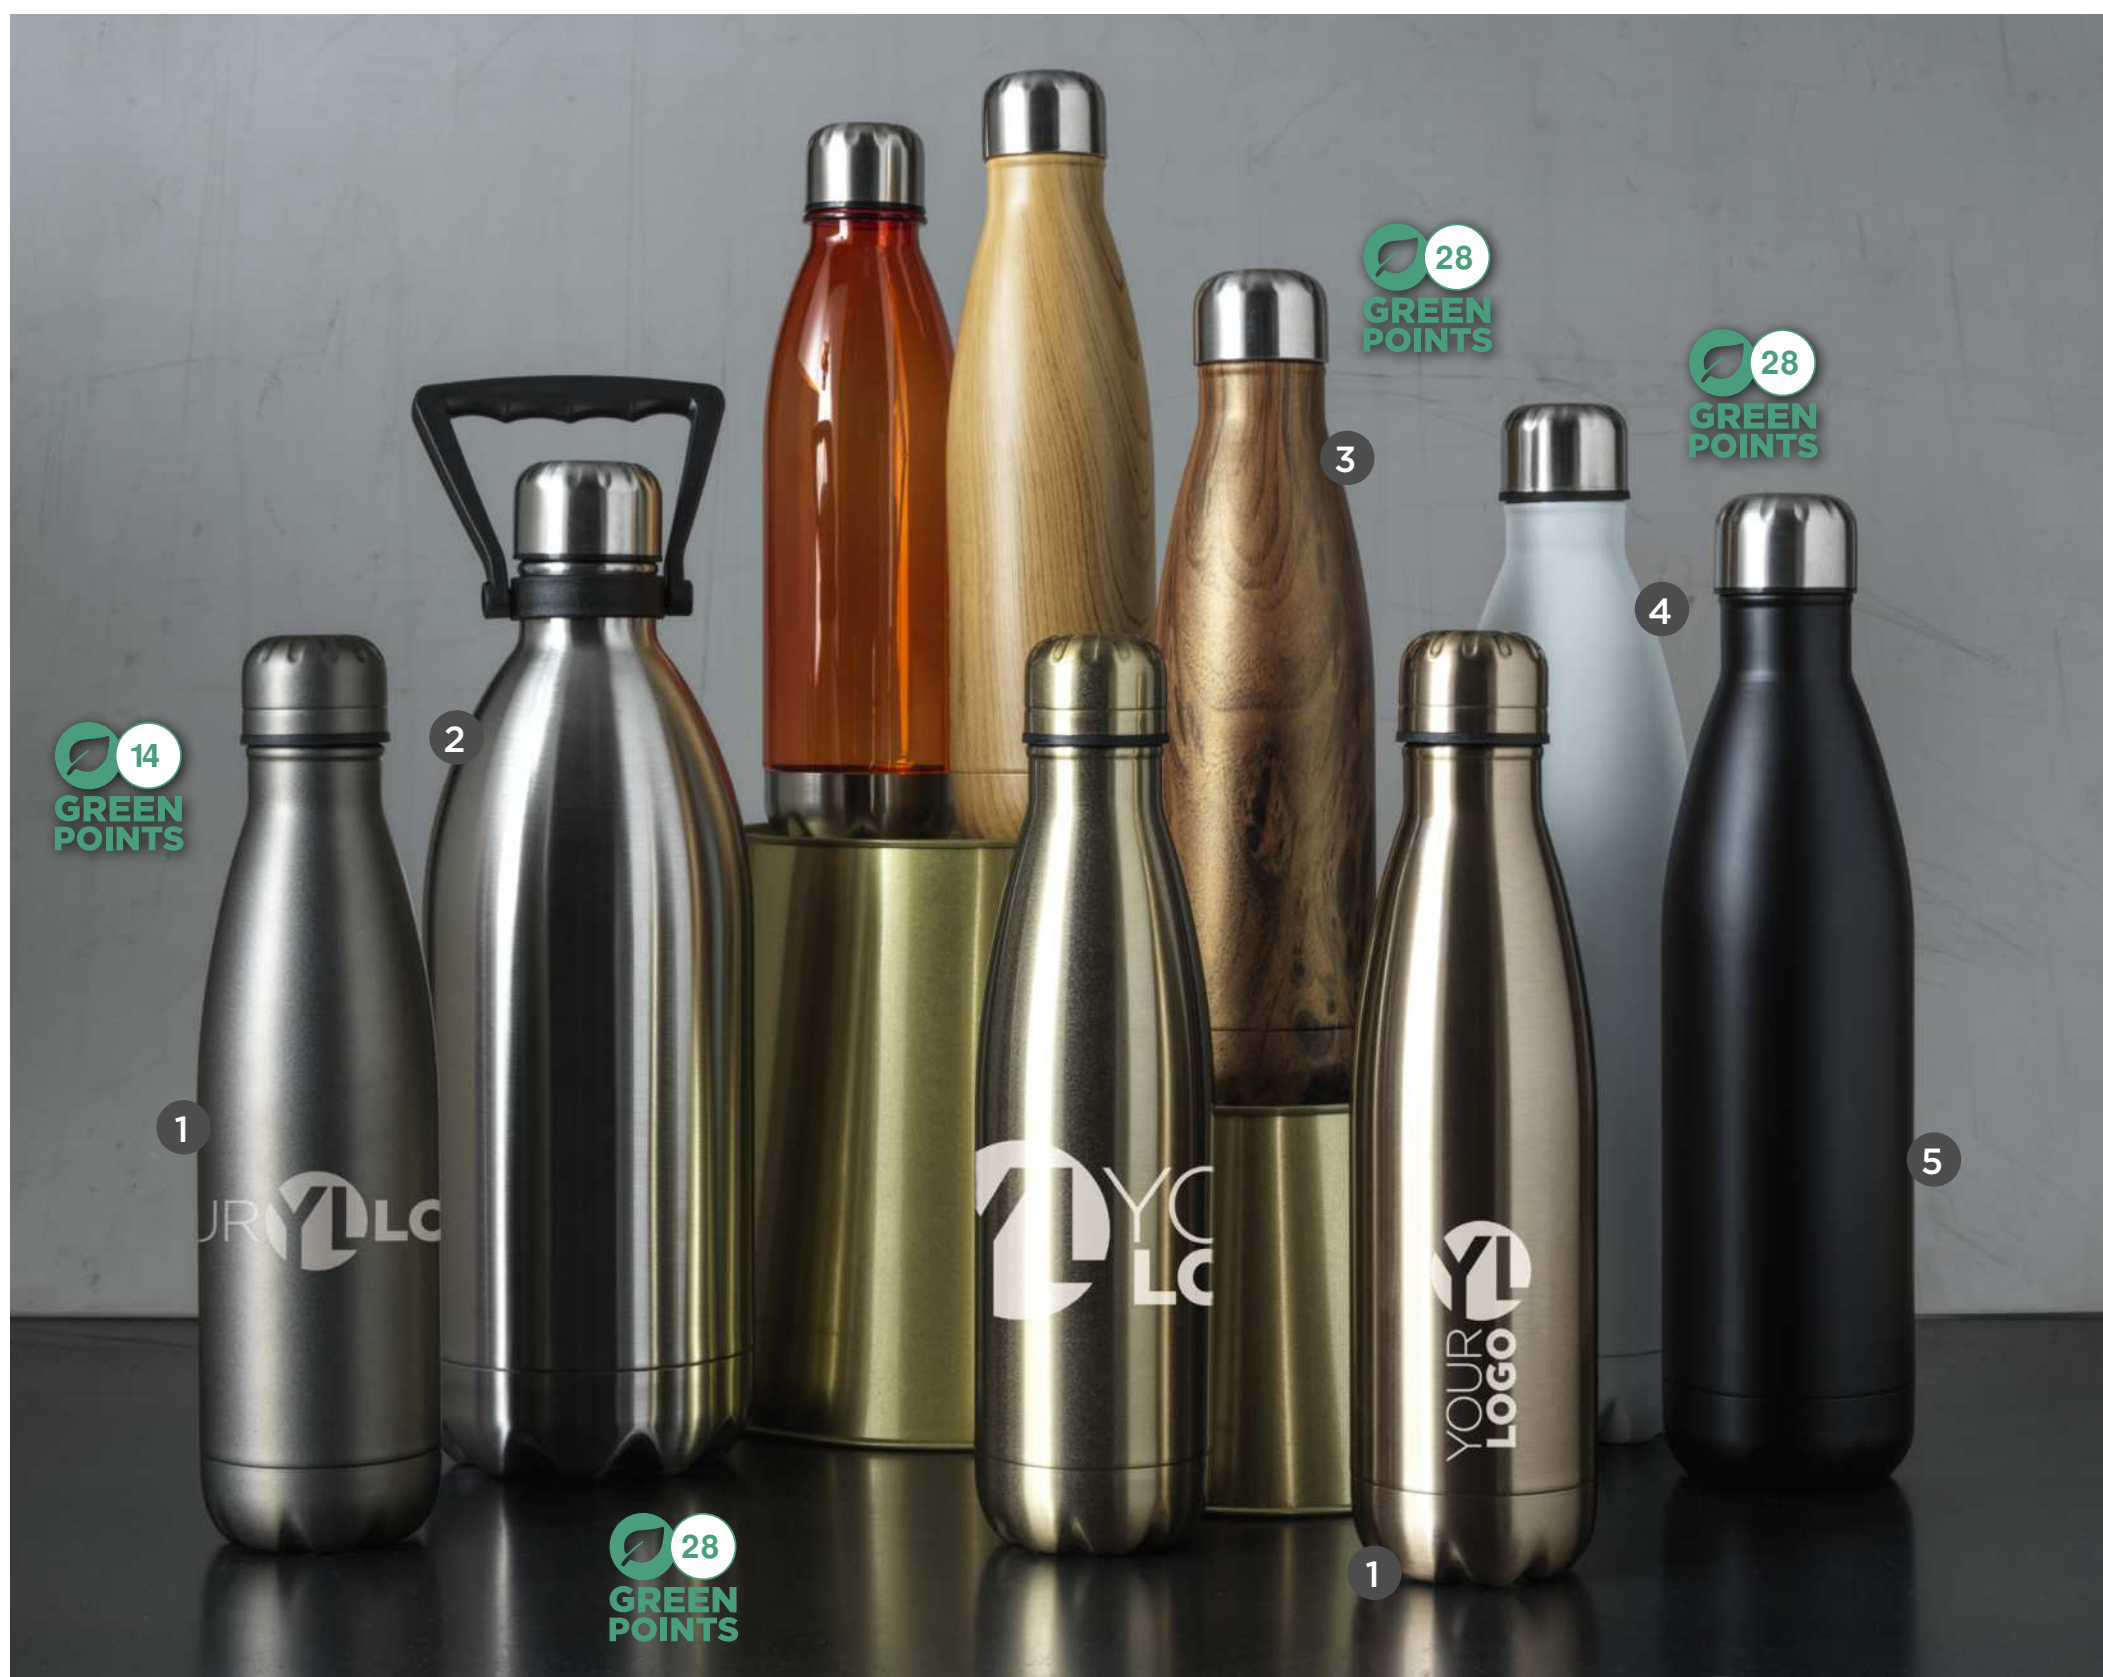

100582 | MĚDĚNÁ LÁHEV CHUTE MAG
600 ML S VAKUOVOU IZOLACÍ | Nerezová
ocel | 7.5 x 9.5 x 23.4 cm14 | 2.42 kg CO₂e
●●●●

COVE

1

100671 | NEREZOVÁ TERMO LÁHEV O OBJEMU 500 ML S VAKUOVOU IZOLACÍ COVE | Nerezová ocel | Ø 7 x 27 cm | 2.11 kg CO₂e
●●●●●●●●●●●●●●●●

2

100710 | LAHEV Z NEREZOVÉ OCELI O OBJEMU 1,5 L S VAKUOVOU IZOLACÍ COVE | Nerezová ocel | Ø 10.4 x 33.3 cm | 4.48 kg CO₂e
●●●●●●●●●●●●●●●●

3

100683 | NEREZOVÁ LAHEV S VAKUOVOU IZOLACÍ O OBJEMU 500 ML S DŘEVĚNÝM POTISKEM COVE | Nerezová ocel | Ø 7.1 x 27 cm | 2.03 kg CO₂e
●●●●●●●●●●●●●●●●

4

100694 | COVE 1 L VACUUM INSULATED STAINLESS STEEL BOTTLE | Nerezová ocel | Ø 8.5 x 34.5 cm | 3.71 kg CO₂e
●●●●●●●●●●●●●●●●

5

100693 | VAKUOVĚ IZOLOVANÁ LÁHEV Z NEREZOVÉ OCELI COVE O OBJEMU 750 ML | Nerezová ocel | Ø 7 x 30 cm | 2.86 kg CO₂e
●●●●●●●●●●●●●●●●