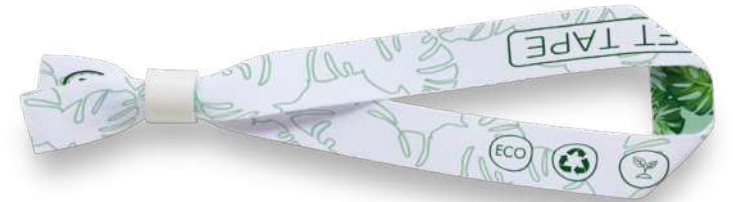

1PL029 | EL FESTIVALOVÝ NÁRAMEK Z RECYKLOVANÉHO PET | Recyklovaný polyester | 33 x 1.5 cm37 | 0.007 kg CO₂e

37
GREEN
POINTS