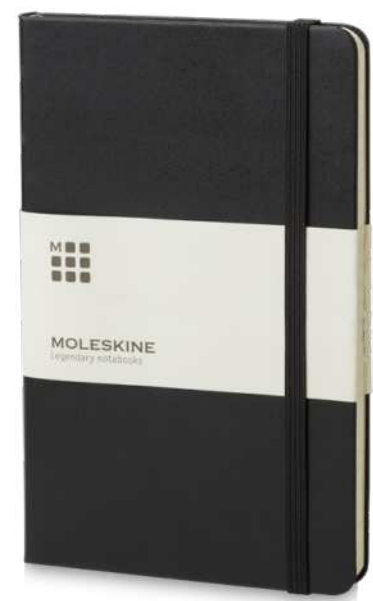

107793 | BEZDŘEVÉ GRAFITOVÉ
TUŽKY 2B V BALENÍ PO 5 KUSECH
KARST® | Graphite | 16.8 x 8.4 x 2 cm28 | 0.172 kg CO₂e

Karst®

107151 | MOLESKINE CLASSIC L HARD COVER NOTEBOOK - RULED | Koženkový papír | 21 x 13 x 1.5 cm46 | 0.814 kg CO₂e
●●●●●●●●●●

107153 | MOLESKINE CLASSIC M HARD COVER NOTEBOOK - RULED | Koženkový papír | 18 x 11.5 x 1.5 cm40 | 0.568 kg CO₂e
●

107154 | MOLESKINE CLASSIC PK HARD COVER NOTEBOOK - RULED | Koženkový papír | 14 x 9 x 1.5 cm46 | 0.335 kg CO₂e
●●●