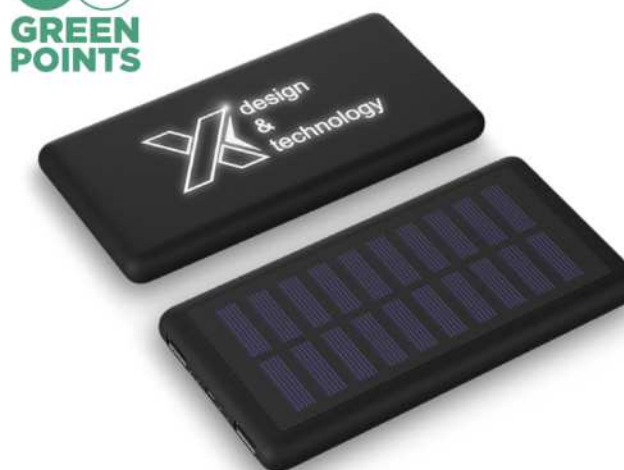

124117 | FUTURE BEZDRÁTOVÁ POWERBANKA S KAPACITOU 6 000 MAH A MATERIÁLEM BAMBUS/LÁTKA | Bambusové dřevo | 13 x 7 x 2 cm18 | 2.956 kg CO₂e

18
GREEN
POINTS

SCX
.design

1PX021 | SVÍTÍCÍ SOLÁRNÍ POWERBANKA SCX.DESIGN P30 8000 MAH | ABS plast | 15.3 x 7.7 x 1.4 cm18 | 2.954 kg CO₂e

18
GREEN
POINTS