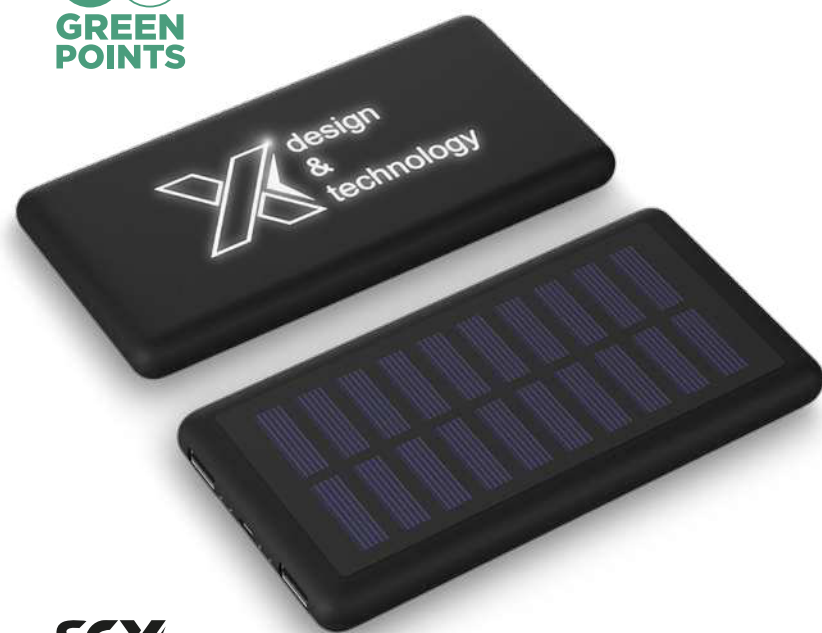

SCX
design

1PX021 | SVÍTÍCÍ SOLÁRNÍ POWERBANKA SCX.DESIGN P30
8000 MAH | ABS plast | 15.3 x 7.7 x 1.4 cm18 | 2.954 kg CO₂e
●