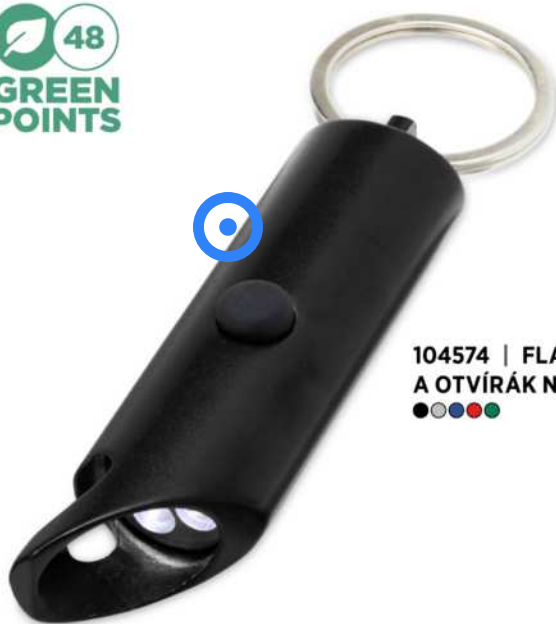

48
GREEN
POINTS

NOVÝ

104574 | FLARE LED SVĚTLO Z RECYKLOVANÉHO HLINÍKU A OTVÍRÁK NA LÁHVE S KLÍČENKOU48 | 0,168 kg CO₂e

43
GREEN
POINTS