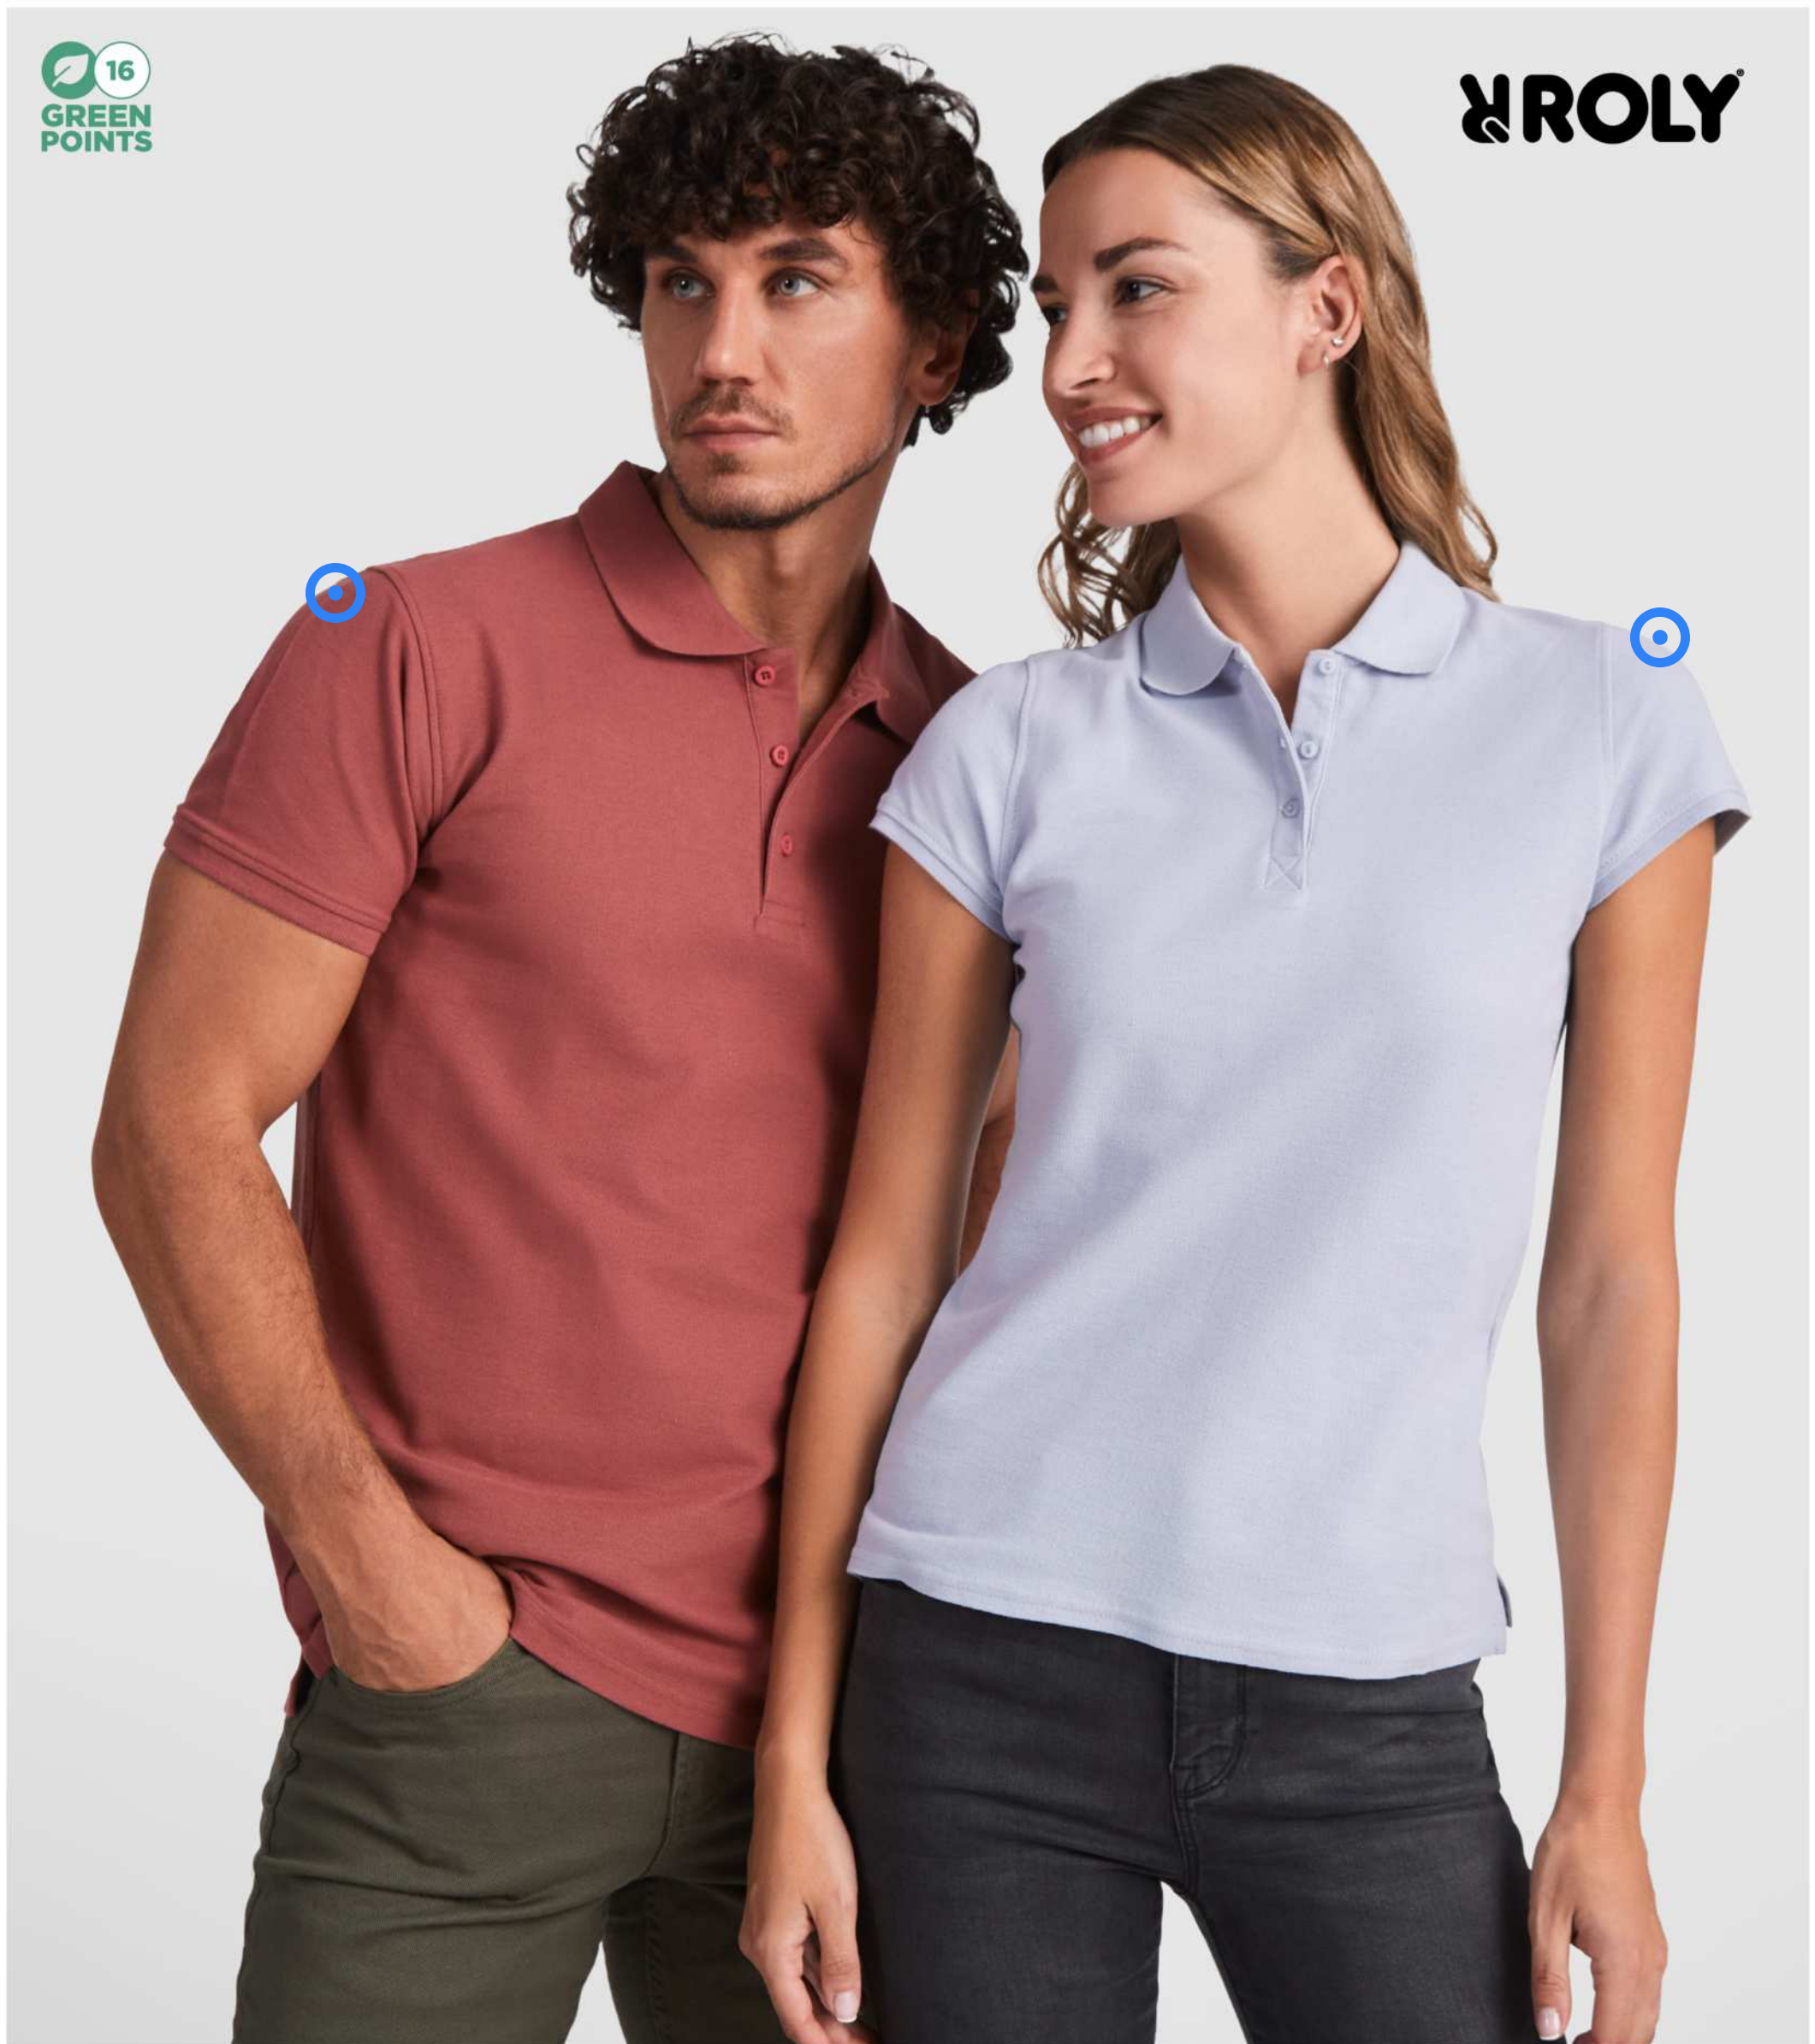

PROLY

R6638 S-3XL ♂ R6634 S-3XL ♀ K6638 3/4-11/12 ♂ STAR POLOKOŠILE S KRÁTKÝM RUKÁVEM | Bavlna | 1.43 kg CO₂e