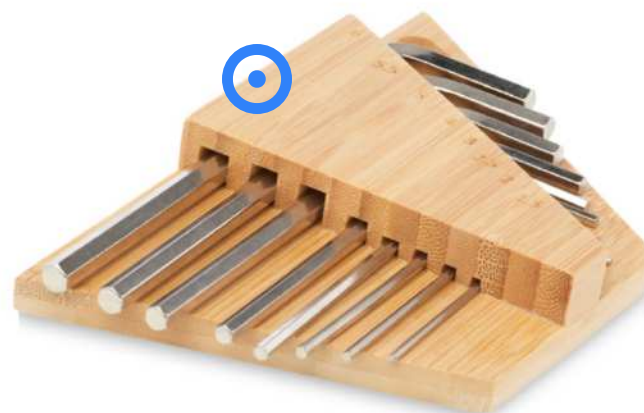

104576 | ALLEN SADA BAMBUSOVÝCH IMBUSOVÝCH
KLÍČŮ | Bambusové dřev | 4.6x3.6x15cm | 0,39 kg CO₂e
●●●●●

50
GREEN
POINTS