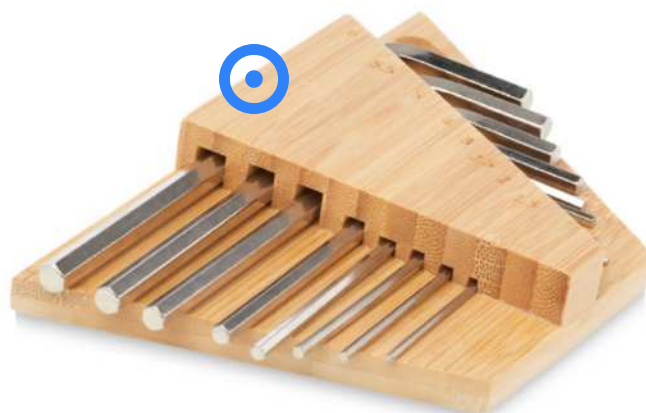

104576 | ALLEN SADA BAMBUSOVÝCH IMBUSOVÝCH
KLÍČŮ | Bambusové dřev | 4.6x3.6x15cm | 0,39 kg CO₂e
●●●●●

50
GREEN
POINTS