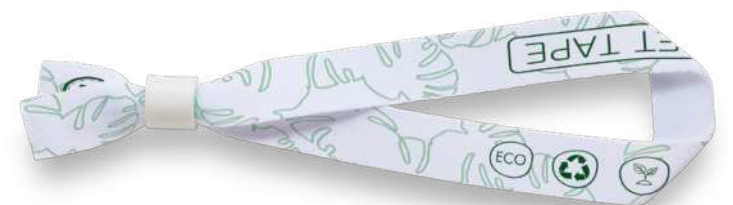

18
GREEN
POINTS

1PL001 | CELOBAREVNÁ OBOUSTRANNÁ ZÁVĚSNÁ ŠNŮRKA | Polyester | 90 x 1 cm18 | 0.049 kg CO₂e

18
GREEN
POINTS

1PL005 | ADDIE CELOFAREBNÁ LANYARD - OBOJSTRANNÁ | Polyester | 93 x 1 cm18 | 0.063 kg CO₂e

37
GREEN
POINTS

1PL029 | EL FESTIVALOVÝ NÁRAMEK Z RECYKLOVANÉHO PET | Recyklovaný polyester | 33 x 1.5 cm37 | 0.007 kg CO₂e

37
GREEN
POINTS

1PL034 | ET 1STRANNÝ NÁRAMEK Z RECYKLOVANÉHO SUBLIMOVANÉHO PET | Recyklovaný polyester | 33 x 1.5 cm37 | 0.006 kg CO₂e

37
GREEN
POINTS

1PL028 | EVI FESTIVALOVÝ NÁRAMEK S KOVOVÝM ZAVÍRÁNÍM Z RECYKLOVANÉHO PET | Recyklovaný polyester | 33 x 1.5 cm37 | 0.006 kg CO₂e