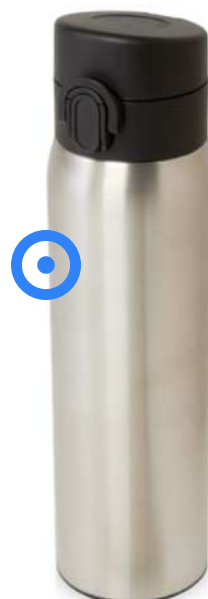

100788 | SIKA 450ML RCS CERTIFIKOVANÁ RECYKLOVANÁ IZOLOVANÁ LÁHEV Z NEREZOVÉ OCELI | Recycled stainless steel | Ø 6.5 x 6.9 x 21.4 x 6.9 cm⁵⁴ | 0.86 kg CO₂e

54
GREEN POINTS