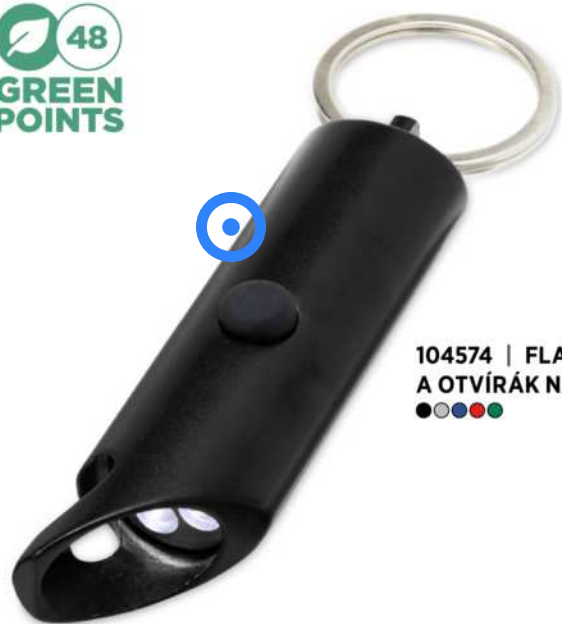

48
GREEN
POINTS

NOVÝ

104574 | FLARE LED SVĚTLO Z RECYKLOVANÉHO HLINÍKU A OTVÍRÁK NA LÁHVE S KLÍČENKOU48 | 0,168 kg CO₂e

43
GREEN
POINTS