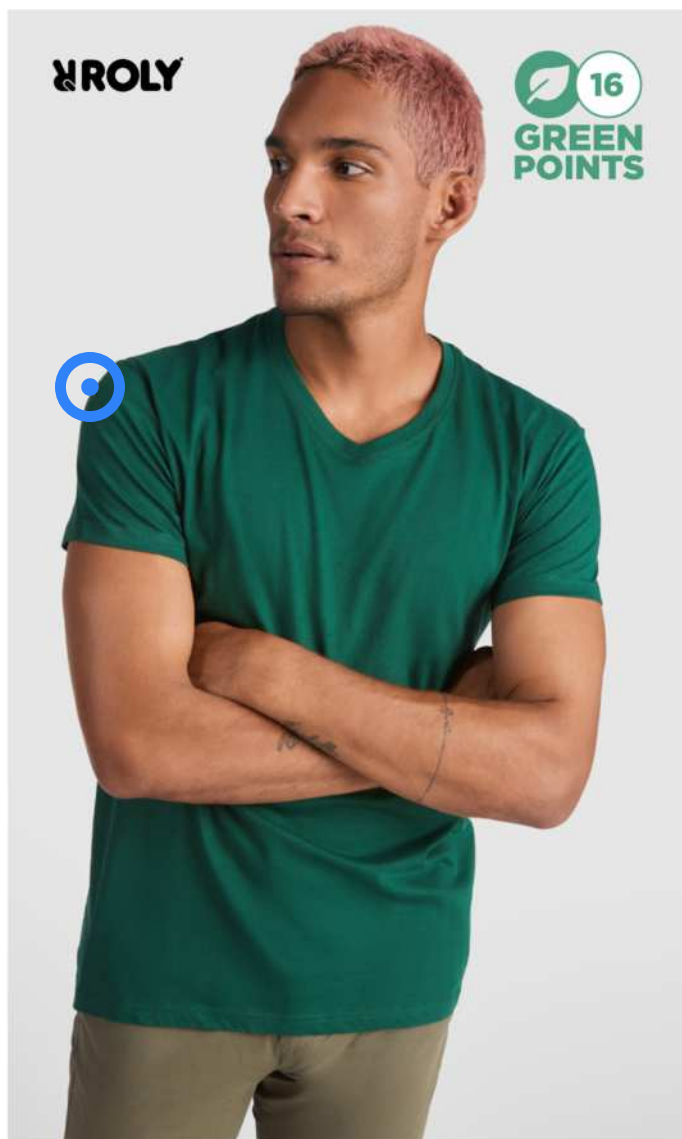

OBLECENÍ

**LET'S ELEVATE
YOUR BRAND**

ELEVATE

AROLY®

PROLY

R6554 XS-4XL ♂ K6554 3/4-11/12 ♀ BEAGLE TRIČKO S KRÁTKÝM RUKÁVEM | Bavlna | 1.43 kg CO₂e

R6532 S-3XL ♀ BELICE TRIČKO S KRÁTKÝM RUKÁVEM | Bavlna - Elastan | 1.29 kg CO₂e