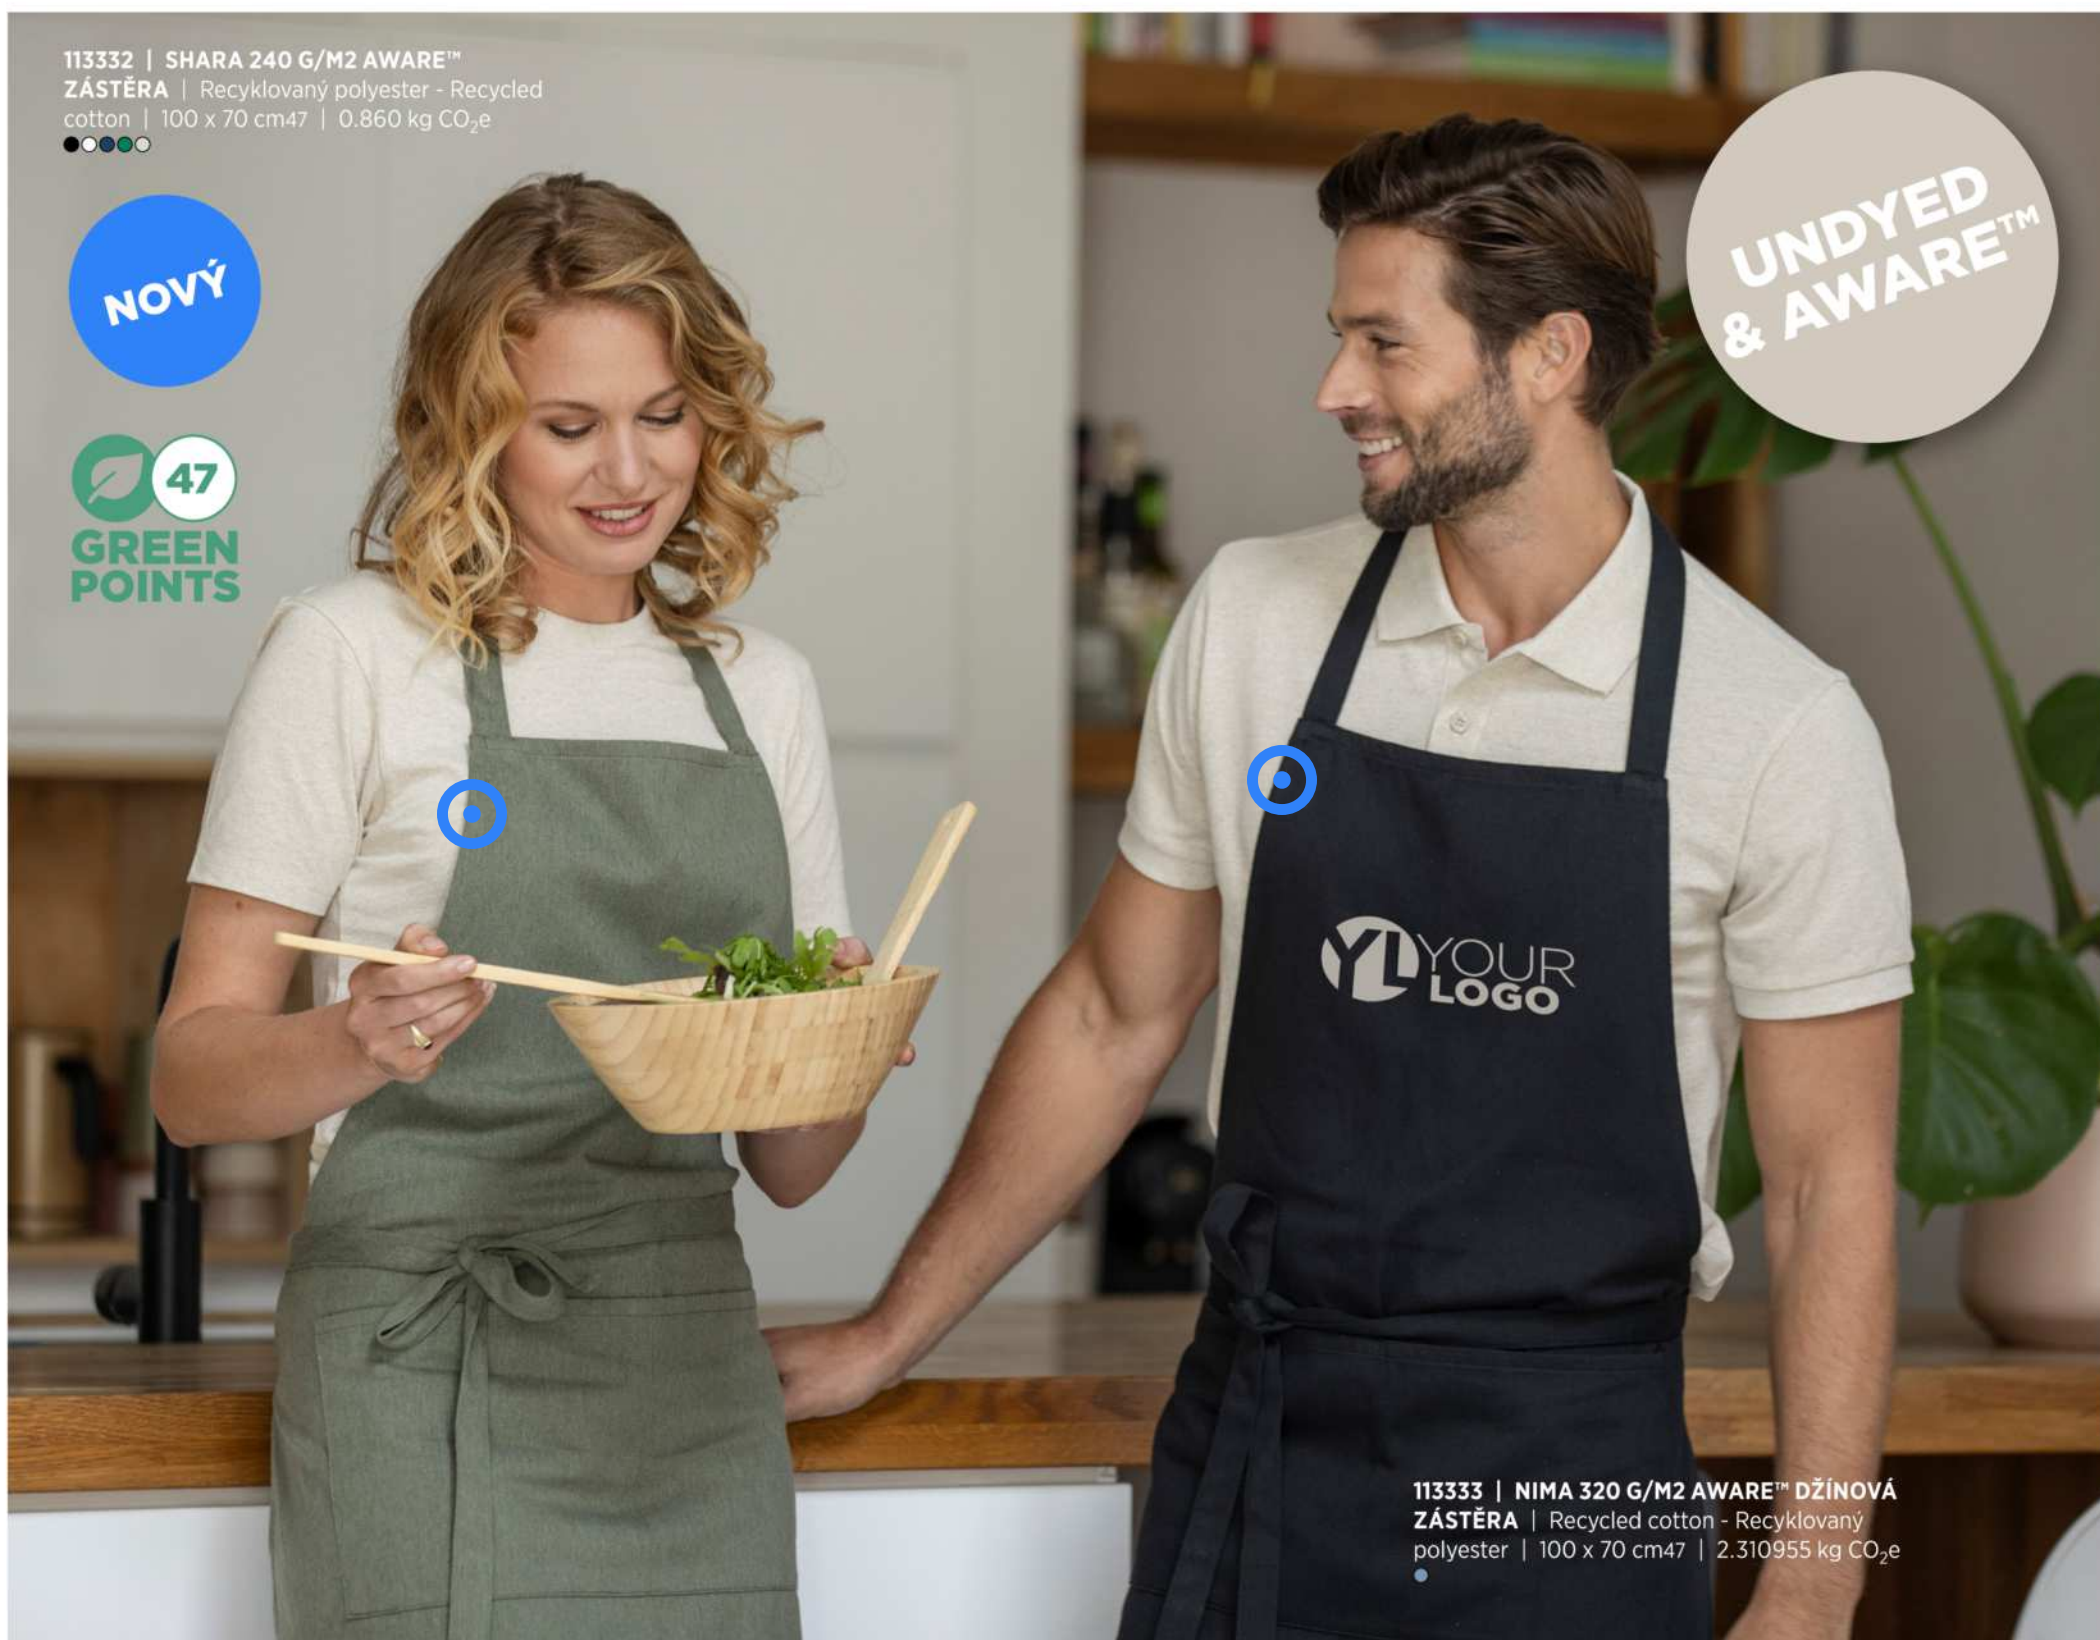

113332 | SHARA 240 G/M2 AWARE™
ZÁSTĚRA | Recyklovaný polyester - Recycled
cotton | 100 x 70 cm47 | 0.860 kg CO₂e

UNDYED
& AWARE™

113333 | NIMA 320 G/M2 AWARE™ DŽÍNOVÁ
ZÁSTĚRA | Recycled cotton - Recyklovaný
polyester | 100 x 70 cm47 | 2.310955 kg CO₂e