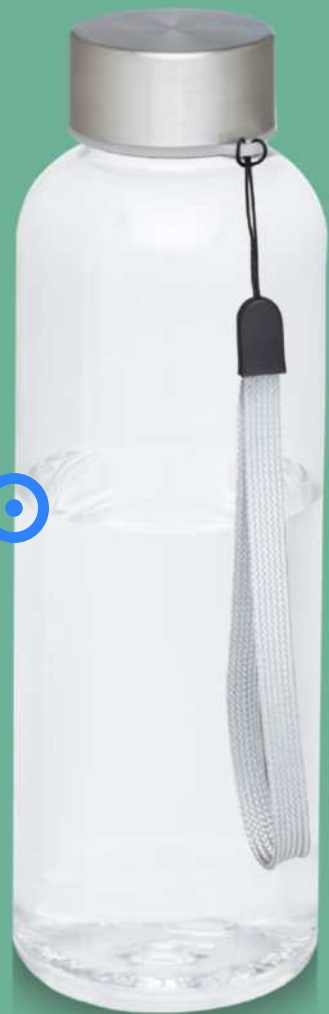

NOVÝ

53
GREEN POINTS