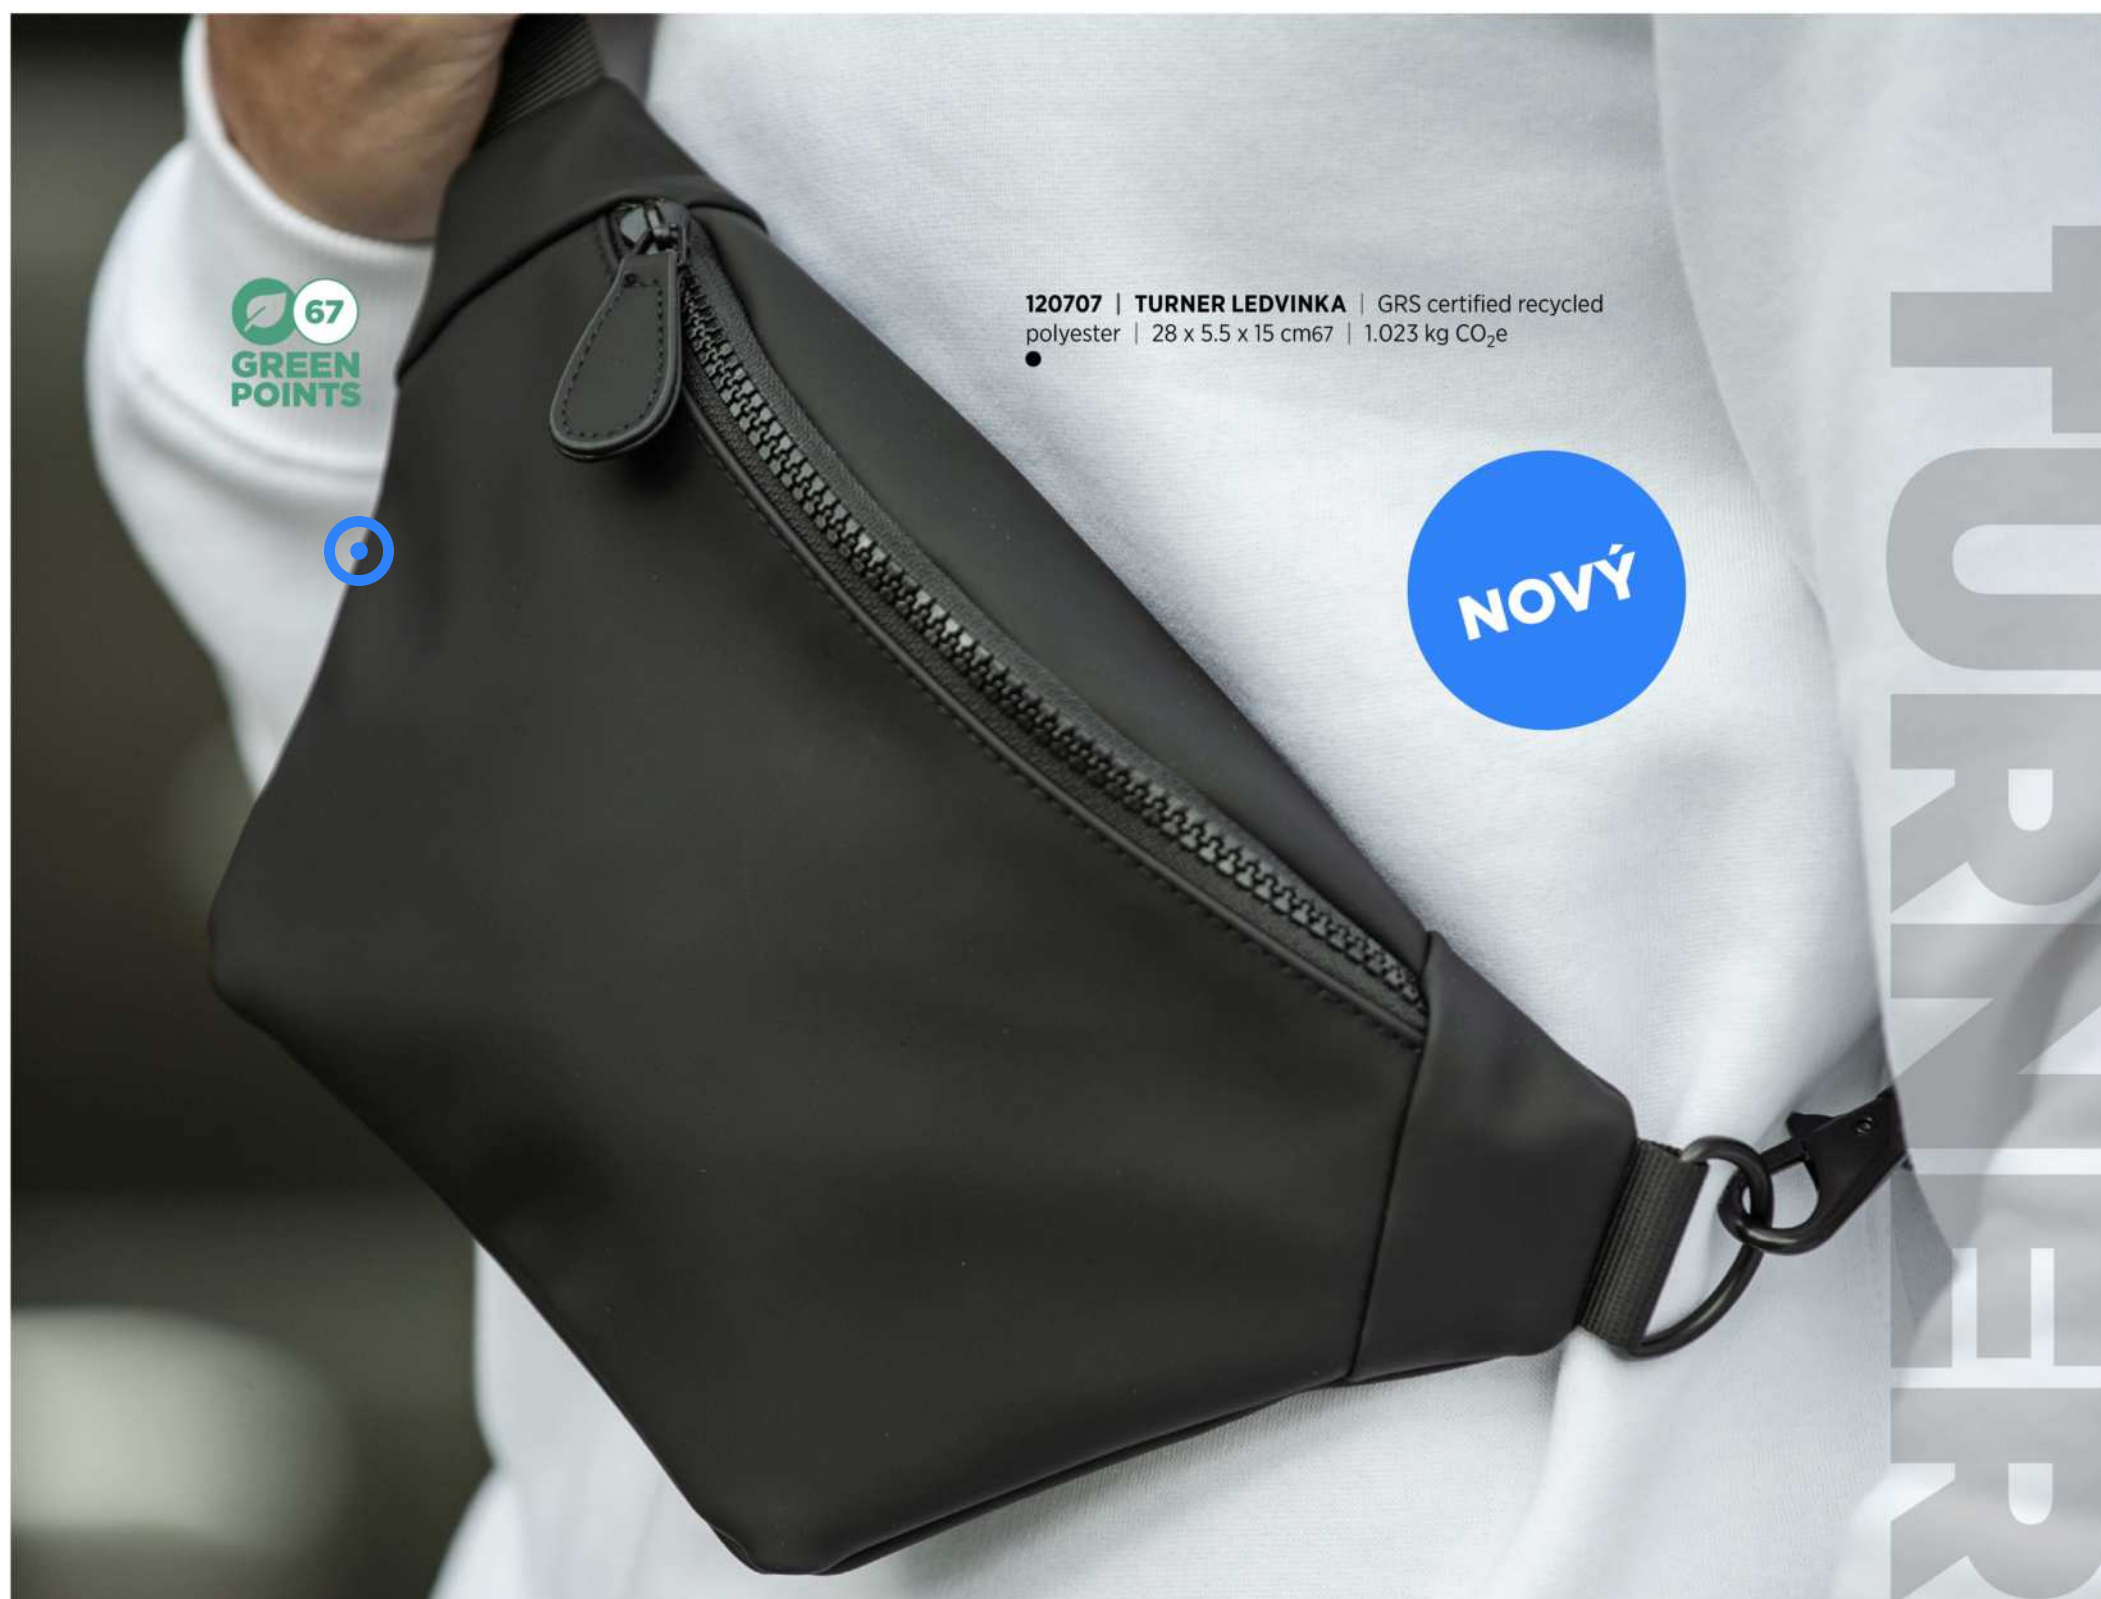

67
GREEN
POINTS

120707 | TURNER LEDVINKA | GRS certified recycled
polyester | 28 x 5.5 x 15 cm67 | 1.023 kg CO₂e

NOVÝ