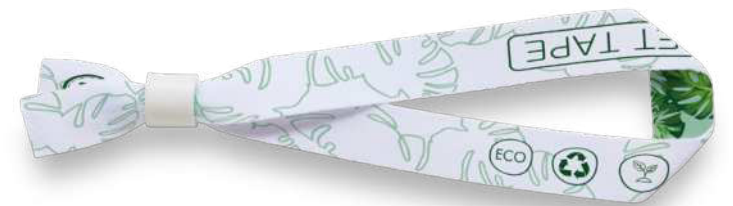

1PL029 | EL FESTIVALOVÝ NÁRAMEK Z RECYKLOVANÉHO PET | Recyklovaný polyester | 33 x 1.5 cm37 | 0.007 kg CO₂e

37
GREEN
POINTS