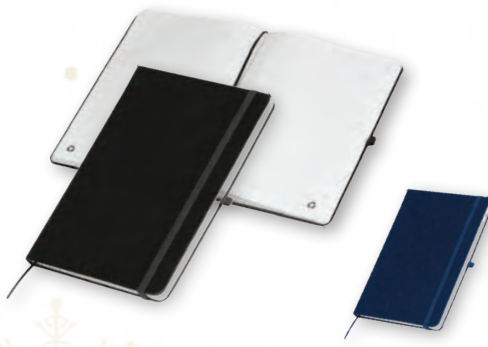

M 2374803 | min. odber: 1ks

Poznámkový blok A5

Zápisník s recyklovaným PU obalom, elastickým uzáverom a pútkom na pero. Obsahuje 192 linajkových strán vyrobené z recyklovaného papiera. Rozmer: 14,6x1,4x21cm. Váha: 300g

M 2374844

M 2374899

M 2374805

M 2374806

M 2374807

88⁴⁰ Kč