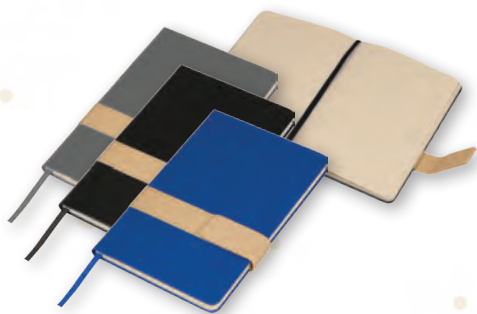

M 2422703 | min. odber: 1ks

**Zápisník s magnetickým
uzáverom**

A5 zápisník s imitáciou koženého obalu, magnetickým uzáverom a 160 linajkovými stranami, vyrobenými z ekologicky šetrného papiera z cukrovej trstiny bez obsahu dreva. Rozmer: 21,1x14,7x1,7cm. Váha: 310g

137⁸⁰ Kč