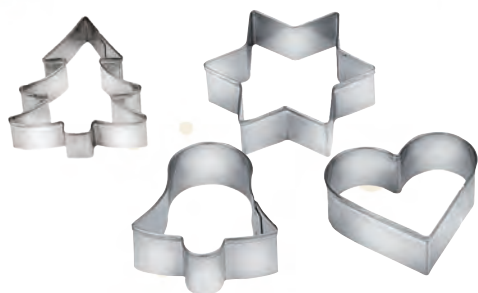

**S041008** | min. odber: 1ks  
**Obojstranné vykrajovače  
stromčeky DELÍCIA**

**139<sup>62</sup> Kč**

Vynikajúce pre ľahké vykrajovanie 4 rôznych veľkostí cukroviniek z lineckého, perníkového aj sušienkového cesta. Vykrajovače sú obojstranné, stohovateľné a dokonale skladné. Vyrobené z prvotriedneho odolného plastu, vhodné do umývačky.