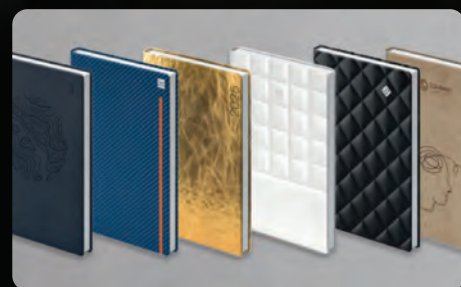

# luxusné diáre na mieru

Písacie potreby 

1. Vyberte si druh diáru/notesu a typ papiera: offset, stone, grass, ivory...

2. Objavte širokú škálu luxusných materiálov obálok

3. Vyberte si z rôznych štýlov a jedinečných dizajnov