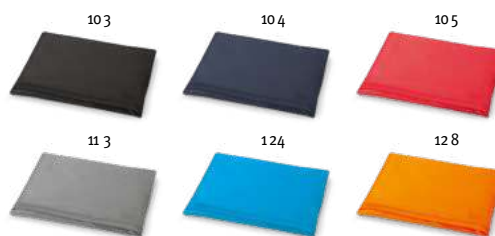

Taška z kraftového papiera (100 g/m²) s krútenou rukoväťou. Vyrobené v Európe.

☒ 400 x 360 x 120 mm

☑ TXP

€ 0,68

Skladacie tašky

V rôznych tvaroch a farbách sú ideálne na prenášanie drobností alebo na nákupy. Vyhnite sa nákupu tašiek na jedno použitie a vyberte si naše skladacie tašky.