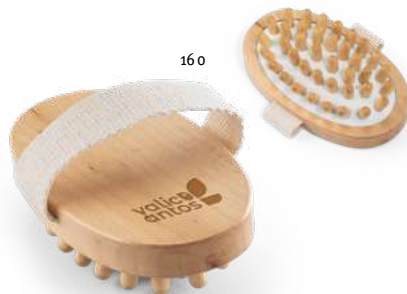

Downey 95058

Drevená anticelulitidová masážna kefa do kúpeľa (250 g/m²). S bavlneným držiakom na pomoc pri masáži tela. Dodávané v kraftovej krabičke.

Keď: 130 x 75 x 40 mm | Krabička: 135 x 80 x 45 mm

LSR

€ 3,74