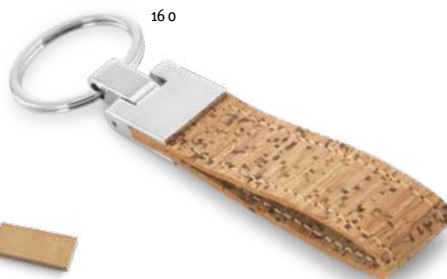

Corks 93145

Kľúčenka z korku a kovu. Dodávané s krabičkou z kraftového papiera.

20 x 100 mm | Krabička: 54 x 125 x 16 mm

DUV, LSR, TRS, TRD, SCR

€ 3,42