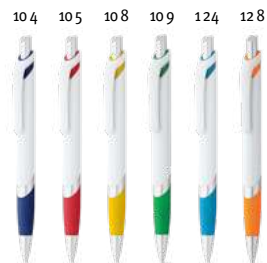

€ 0,40

Ergonomický dizajn

 **Boop** 81129

 Gulôčkové pero z ABS pero so sponou a otáčacím mechanizmom.

∅11 x 147 mm

 PDP

€ 0,38

 **Molla** 81174