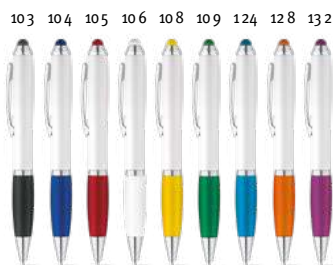

Sans 91634

Gulôčkové pero z ABS pero s kovovým klipom a otočným mechanizmom. Vhodné na použitie v zariadeniach vďaka dotykovej hrotu a pohodlnému písaniu s protišmykovou úpravou, dostupné v širokej škále farieb. Modrý atrament.

∅11 x 135 mm

DUV, PDP

€ 0,28