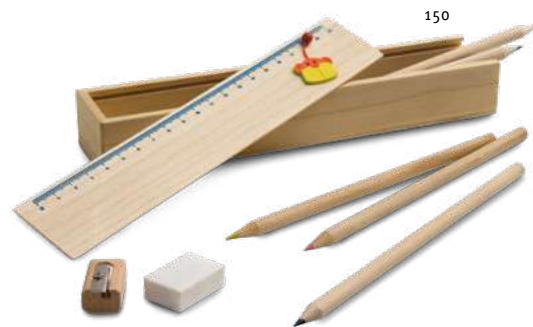

Memling 91767

Krabička so 6 drevenými pastelkami v žiarivých farbách.

∓ 90 x 10 x 48 mm

✂ SCR

€ 0,62

Doodle 91756

Sada na maľovanie dodávaná v drevenej krabičke. Obsahuje pravítko 20 cm, 6 pasteliek, 1 ceruzku, strúhadlo a gumu.