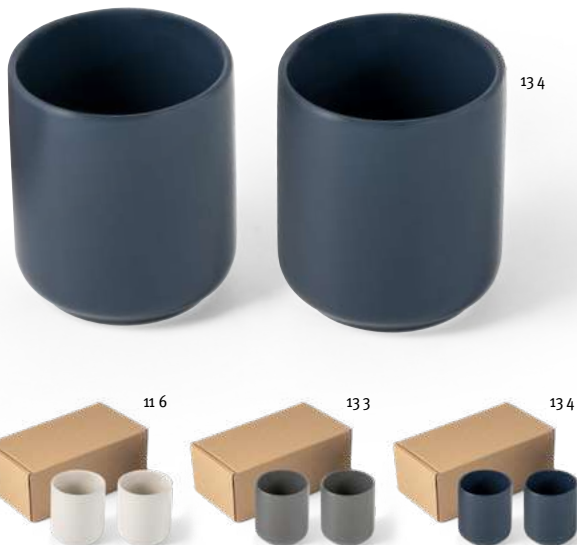

€ 7,78

Keramický a bambusový čajník

Vyberte si výrobky s udržateľnými materiálmi bez straty potrebnej kultivovanosti pri podávaní teplých nápojov.

-  **Glogg** 94255 
- Keramická kanvica na čaj s bambusovou pokrievkou a rukoväťou. Kapacita až 700 ml. Dodávané v darčekovej krabičke z kraftového papiera.
- ∓ Ø164 x 115 mm
- LSR**
- € 25,80