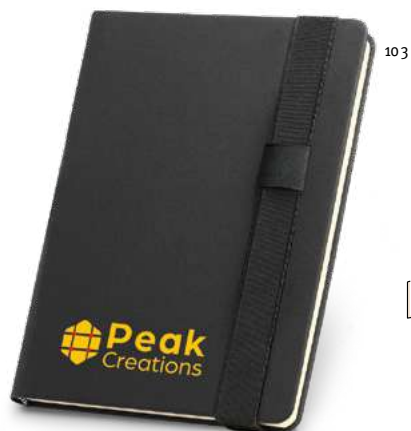

155 x 215 mm | Obal: 205 x 250 mm

SCR, TRS, TRD

€ 11,98

A5

Moriah 93799

Poznámkový blok formátu A5 s tvrdou väzbou z PU. Tento zápisník má 192 linajkových strán (70 g/m²), vyrobený z materiálu certifikovaného FSC™ a iných kontrolovaných materiálov, držiak na pero (pero nie je súčasťou balenia) a elastickú pásku. Dodávané vo vrecúšku z netkanej textilie.

140 x 210 mm

LSR, HTS

€ 5,58

280

Strany

A5

Shakespeare 93789

Poznámkový blok A5 s tvrdou väzbou. Tento zápisník má 280 hladkých strán (70 g/m²), vyrobený z materiálu certifikovaného FSC™ a iných kontrolovaných materiálov v slonovinovej kosti, držiak na pero (pero nie je súčasťou balenia) a gumičku. Dodáva sa v netkanom vrecku.