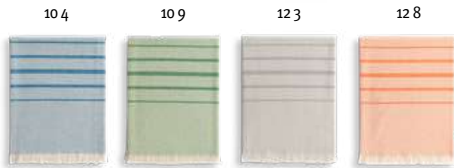

€ 8,10

98140
Sanibel
294

123

104

MADE IN EUROPE

Caplan 99045

Multifunkčný uterák (260 g/m²) vyrobený z ľahkej a odolnej (90 %) a recyklovanej bavlny (10 %). Vyrobené v Európe.

100 x 180 cm
TRS, EDB, ETD, TRD