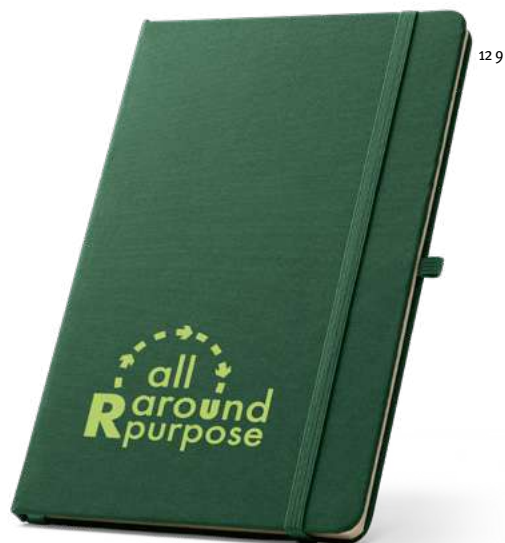

Poznámkový blok vyrobený zo zvyškov cukrovej trstiny

S pevnými, odolnými listami pre všetkých, ktorí si cenia kvalitu svojich poznámok.

160

104

A5 Dickinson 93286

Zápisník formátu A5 s tvrdou väzbou vyrobený z papiera z cukrovej trstiny (80% cukrovej trstiny). Vnútro obsahuje 160 linajkových strán vyrobených z papiera z cukrovej trstiny (80% cukrovej trstiny) (90 g/m²), oddeľovací pásik a gumičku na zatvorenie zápisníka.

147 x 216 mm

TRS, SCR, TRD

€ 5,20

A5 Proust 93287

Zápisník A5 s krúžkami, tvrdá väzba, vyrobený z papiera z cukrovej trstiny (80% cukrovej trstiny). Obsahuje 160 obyčajných strán v papieri z cukrovej trstiny (80% cukrovej trstiny) (90 g/m²) a gumičku na zatváranie zápisníka.

147 x 214 mm

TRS, SCR, TRD, HTS

€ 5,24

rPET poznámkové bloky

Druhý život pre vaše plastové fľaše.

A5 **Anne** 93297

Zápisník A5 s pevným obalom z recyklovaného polyesteru (100% rPET) 300D a zaoblenými rohmi. Obsahuje 160 riadkových strán zo 100 % recyklovaného papiera vo farbe slonovej kosti, oddeľovací prúžok, držiak na biro (nie je súčasťou balenia) a gumičku na zatváranie. Symbol rPET je vytlačený bielu farbou v spodnej časti chrbta.