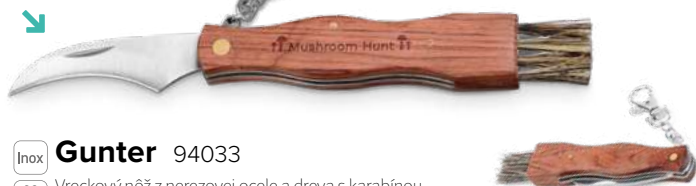

Inox Gunter 94033

Vreckový nôž z nerezovej ocele a dreva s karabínou. Dodávané v krabici.

115 x 13 x 26 mm

PDP

€ 7,78

160

Inox Ranger 94367

Žiletka s čepeľou z nehrdzavejúcej ocele a bambusovou rukoväťou, s bezpečnostným zámkom. Obsahuje lanovú rukoväť pre ľahkú prepravu a skladovanie. Dodávané v darčekovej krabičke z kraftového papiera.