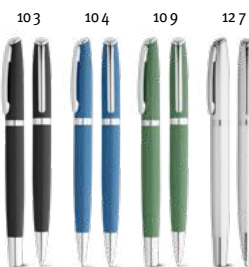

Re-Lando Set 91778

Súprava valčeka a guľôčkového pera s telom z recyklovaného hliníka (100 % rAL) s kovovou sponou a hrotmi. Sady sú v rovnakej farbe a guľôčkové pero má otočný mechanizmus. Modrý atrament. Dodávané v krabici z 100 % recyklovaného papiera.

Roller: Ø11 x 140 mm | Guľôčkové pero: Ø11 x 140 mm | Škatulka: 178 x 46 x 29 mm

LSR, PDP, SCR

€ 4,20