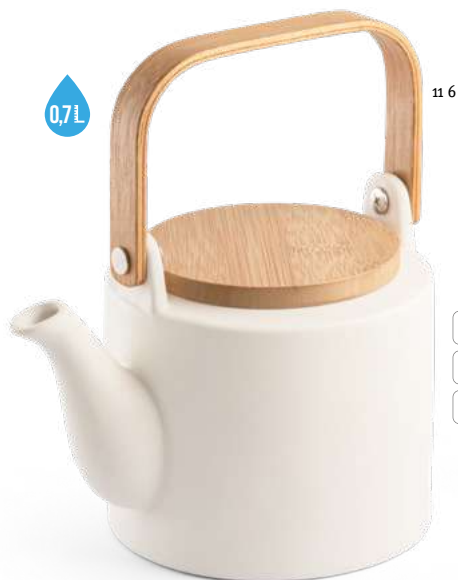

€ 7,78

Keramický a bambusový čajník

Vyberte si výrobky s udržateľnými materiálmi bez straty potrebnej kultivovanosti pri podávaní teplých nápojov.

-  **Glogg** 94255 
- Keramická kanvica na čaj s bambusovou pokrievkou a rukoväťou. Kapacita až 700 ml. Dodávané v darčekovej krabičke z kraftového papiera.
- ∓ Ø164 x 115 mm
- LSR**
- € 25,80