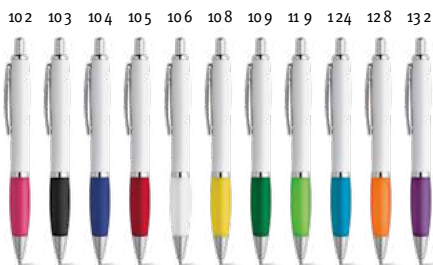

Papyrus 91621

Gulôčkové pero z kraftového papiera a ABS s dotykovou špičkou. Modrý atrament.

∅10 x 115 mm

SRC, PDP, DUV

€ 0,42

109

 **Move 81132**

Dostupné farby:
102, 103, 104, 105, 106, 108, 109, 119, 124, 128, 132