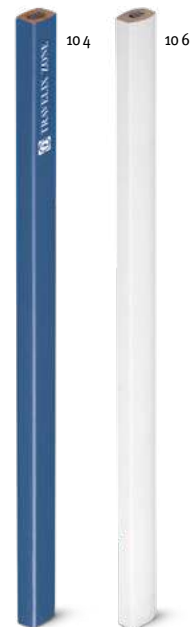

Grafit Colour 91725

Obdĺžniková drevená tesárska ceruzka (nie zastrúhaná). Ideálne na označenie všetkých povrchov. Stupeň tvrdosti: HB.

± 11 x 175 x 7 mm

➤ PDP, DUV

€ 0,17