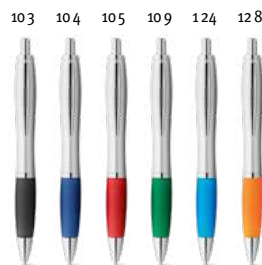

Swing 91019

Gulôčkové pero z ABS pero s hliníkovým klipom a farebným protišmykovým gripom. Dostupné v širokej škále farieb. Modrý atrament.

∅12 x 140 mm

DUV, PDP

€ 0,19