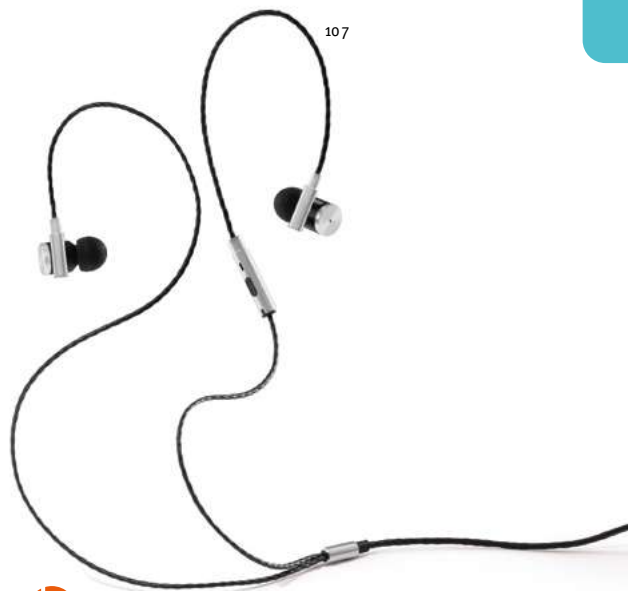

107

Vibration 97923

VIBRATION sú moderne navrhnuté slúchadlá z kombinácie kovu a ABS, ktorá vynikajú svojimi kovovými detailmi. Majú frekvenciu 20 Hz - 20 kHz (16Ω) a možnosť prijímať hovory a pripojiť sa k zoznamu skladieb mobilného zariadenia. Obsahuje kábel 1,3 m. Dodávané v darčekovej krabičke.

± 20 x 18 x 20 mm | Krabička: 88 x 97 x 45 mm

LSR

€ 9,98