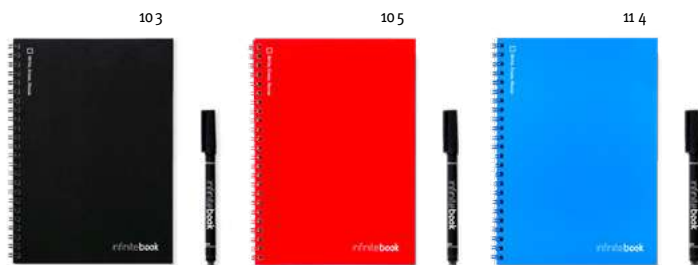

Čistíci sada

Obsahuje hadičku z mikrovlákná, hubu a prázdnu lahvičku s rozprašovačom, ktorou musíte naplniť vodou. Usnadňuje čistenie i starého inkoustu.

MADE IN EUROPE

A5 Infinitebook Lined A5 33201

Zápisník A5 - "Infinitebook" - s flexibilným obalom a zodpovedajúcimi farebnými krúžkami. Obsahuje 15 obyčajných strán v štýle tabule a čierny fix. Tento poznámkový blok umožňuje jednoduché písanie a mazanie a je praktickým riešením na minimalizáciu spotreby papiera. Poznámky je možné skenovať. Vyrobené v Európe. Dodávané v kraft papierovej obálke s nálepkou.

148 x 210 mm

SCR STI

Ceny na vyžiadanie

MADE IN EUROPE

A5 Infinitebook Plain A5 33200

Zápisník A5 - "Infinitebook" - s flexibilným obalom a zodpovedajúcimi farebnými krúžkami. Obsahuje 15 obyčajných strán v štýle tabule a čierny fix. Tento poznámkový blok umožňuje jednoduché písanie a mazanie a je praktickým riešením na minimalizáciu spotreby papiera. Poznámky je možné skenovať. Vyrobené v Európe. Dodávané v kraft papierovej obálke s nálepkou.