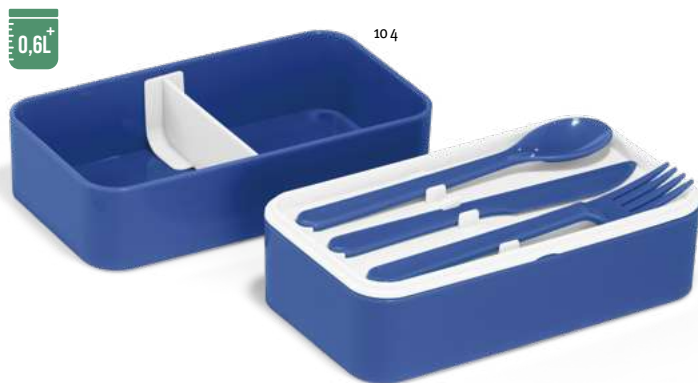

Pyrus 94265

PP hermetický box s objemom až 1 L. Veko má priehradku na príbory (súčasťou balenia). Dóza je vhodná do mikrovlnnej rúry, veko je potrebné odstrániť. Neodporúča sa na tekutiny.

210 x 145 x 80 mm

DUV, PDP

€ 5,30

Bocuse 93853

Obedový box PP a PS s 2 priehradkami (každá 680 ml) a 1 odnímateľnou priehradkou. Obsahuje 3 kusy príborov: vidličku, nôž a lyžicu. Uzatvára sa na gumičku a je vhodná do mikrovlnnej rúry (odnímateľné veko). Potravinársky stupeň.

180 x 100 x 100 mm

PDP, SCR

€ 6,50

Silikónová rukoväť na prenášanie

Samoura 93851

PP dvojplášťová termónádoba. So silikónovou rukoväťou na prenášanie, ideálne na jedlo. Potravinársky stupeň. Kapacita až 380 ml.

90 x 105 mm

PDP

€ 5,98