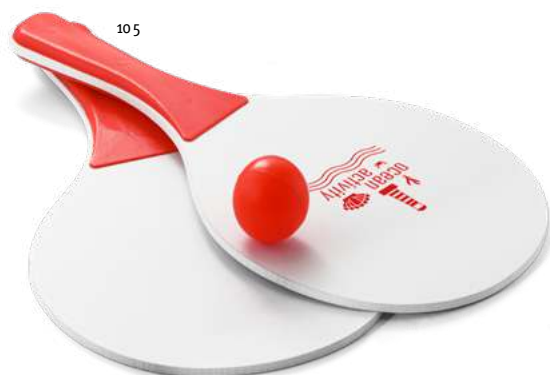

106

Timor 98293

Nepriehľadný PVC nafukovací plážový vankúš.

310 x 185 x 130 mm

TRS, SCR, TRD

€ 0,99

Plážové doplnky

Doplňte svoj výlet na pláž a majte všetko, čo potrebujete na zábavu.