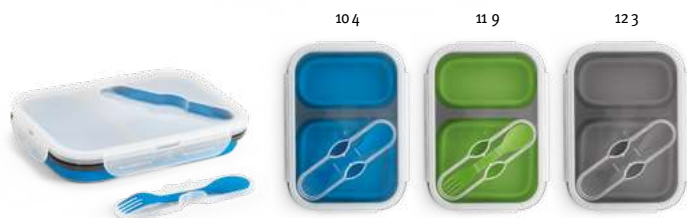

104

119

123

Príbor 2v1, vidlička a lyžica

0,6L⁺