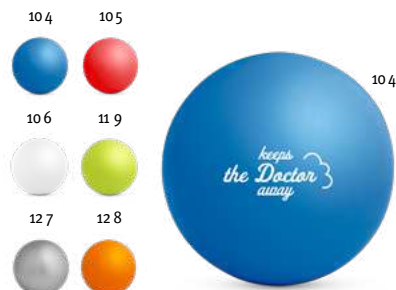

✓ LSR, DUV, PDP

€ 1,15

Neeson 98093

Antistresová pena z PU v tvare futbalovej lopty.

± Ø63 mm

✓ PDP

€ 0,82

Chill 98054