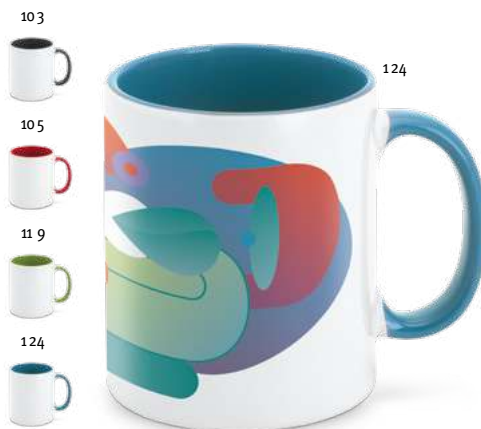

∅83 x 98 mm | Krabička: 100 x 118 x 86 mm

 **SUB** PDP

€ 2,70

103

105

119

124

124