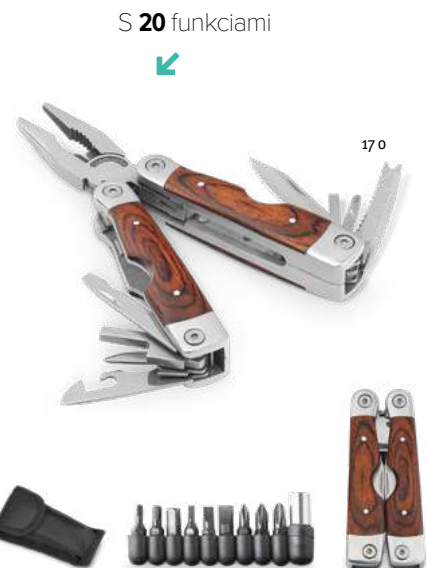

Zavretá: 35 x 70 x 18 mm |

Obal: 50 x 90 x 20 mm

LSR, PDP

€ 5,80

S 20 funkciami

Inox Magnum 94022

Skládacie kliešte s multifunkčným náradím z nehrdzavejúcej ocele a dreva. Obsahuje 20 funkcií: kliešte, skrutkovač, bitový a 10x bitový adaptér; šídlo na kožu, otvárač na fľaše, pravítko, vyťahovač šupín a háčikov, krížový skrutkovač, plochý skrutkovač, nôž a skrutku. Dodávané v polyesterovom vrecúšku.