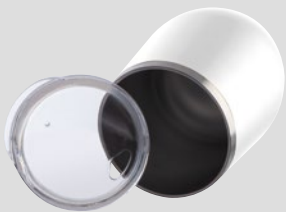

Termohrnček 650 ml

Dvojitenná termoska s uškom, z nerezovej ocele. Vrátane uzamykateľného viečka so slamkou na pitie a objemom 650 ml.

☒ ø 8,5 x 16,5 cm | ☒ G2 | ☒ K

16,90 €

03

06

⚡ EXPRESS

☑ 300 ml 🔥 6h ❄️ 9h ⓘ DOUBLE-WALLED 📦 VACUUM

62522

Dvojitenný vákuový hrnček, 300 ml

Dvojitenný nerezový vákuový pohár s objemom 300 ml a priehľadným vrchnákom s otvorom na pitie.

☒ ø 8 x 11,2 cm | ☒ G2,T2 | ☒ K

7,97 €