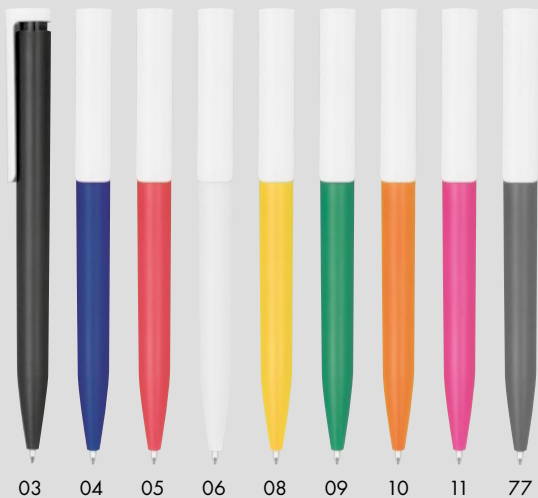

i BLUE REFILL

13758

Gulôčkové pero

Plastové gulôčkové pero s modrou náplňou a výnimočným klipom.

✂ $\varnothing 1 \times 14 \text{ cm}$ | ☒ T1,UV | ☒ P

0,28 €

i BLUE REFILL

12618

Plastové gulôčkové pero

Gulôčkové pero s modrou náplňou v jasných trendy farbách.

✂ $\varnothing 1 \times 14,3 \text{ cm}$ | ☒ T1,UV | ☒ P

0,12 €