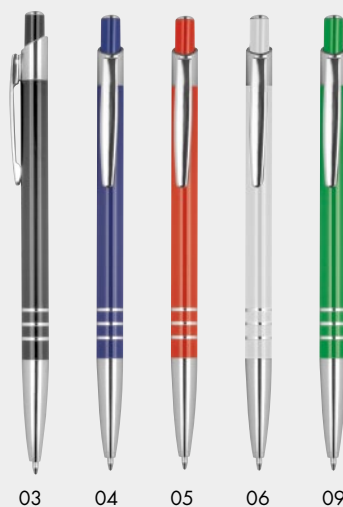

Výsuvné hliníkové guľôčkové pero so striebornými aplikáciami, dotykovou funkciou a modrou náplňou.

✂️ 1 × 14,8 cm | 📄 G1,T2 | 📄 P

0,59 €

♻️ RECYCLED ⓘ BLUE REFILL ⚡ EXPRESS

14469

Gulôčkové pero z recyklovaného hliníka