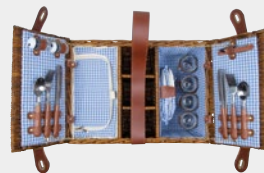

① INSULATING

61276

Piknikový kôš pre 4 osoby

Prútený piknikový kôš pre 4 osoby. Košík obsahuje 4 poháre, 4 porcelánové taniere, 4 látkové obrúsky, 12-dielny príbor, koreničku a soľničku, 3 priehradky na fľaše, čašnický nôž, integrovanú chladiacu priehradku a popruh na pohodlné prenášanie.

☒ 47,5 x 34,2 x 24,3 cm | ☒ VM | ☒ K

134,90 €