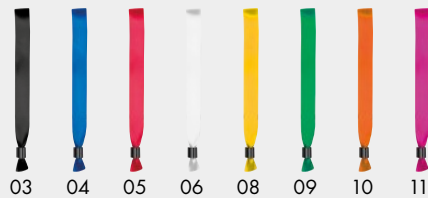

1,70 €

93638

Náramok na podujatia

Náramok na podujatia vo viacerých farbách.

✂ 17 × 1,5 × 0,8 cm | ☒ DT, S2 | ☒ N

0,26 €

90868

Kovový privesok