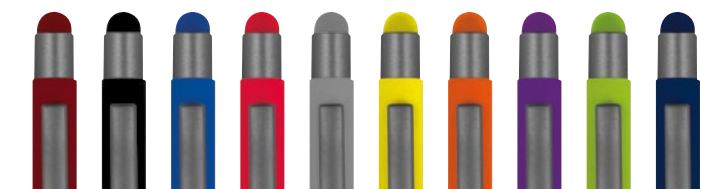

02 03 04 05 07 08 10 12 29 44

i TOUCH FUNCTION **i** BLUE REFILL ⚡ EXPRESS

13581

Gul'ôčkové pero s bambusovou rukoväťou

Hliníkové gul'ôčkové pero s modrou náplňou, dotykovou funkciou, matnými, striebornými aplikáciami a bambusovou rukoväťou.

✂ 1 × 14,9 cm | **CG1,UV** | **P**

0,74 €

WRITING

02 03 04 05 06 07 09 10 11 24 29

HOT DEAL

i TOUCH FUNCTION **i** BLUE REFILL ⚡ EXPRESS

13690

Gul'ôčkové pero s korkom

Kovové gul'ôčkové pero so zlatými aplikáciami, modrou náplňou a korkovou zónou.

✂ 1 × 15 cm | **CG1,T2** | **P**

0,95 €

i BLUE REFILL ⚡ EXPRESS

12643

Hliníkové gul'ôčkové pero s bambusovou úchopovou zónou

Gul'ôčkové pero z hliníka s bambusovou úchopovou zónou a modrou náplňou na písanie.

✂ 1 × 14,5 cm | **G1,T2** | **KS**

1,09 €