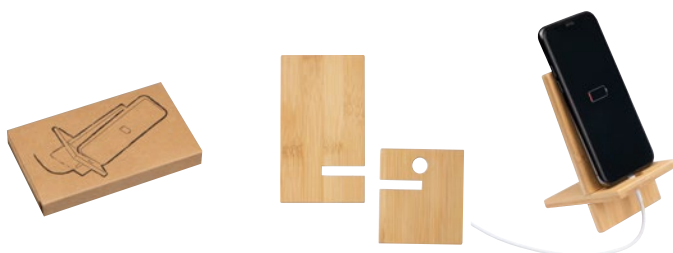

☒ 52 × 29 × 7,5 cm | ☒ CG3,T3 | ☒ K

29,65 €

⚡ EXPRESS

22458

Držiak na mobil z bambusu

Držiak mobilného telefónu z bambusu, ktorý má otvor pre nabijací kábel, šetrí miesto a je ideálny na každý písací stôl.

✂ 8 × 6,5 × 13 cm | ☒ CG2,T2 | ☒ K

1,59 €

TECHNOLOGY

⚡ EXPRESS

23189

Bambusový držiak na tablet a smartfón

Ekologický držiak na tablet a smartfón vyrobený z bambusu, bezpečné uchytenie na stôl alebo na cesty. Zariadenia sa zmestia do držiaka len bez ochranného puzdra.