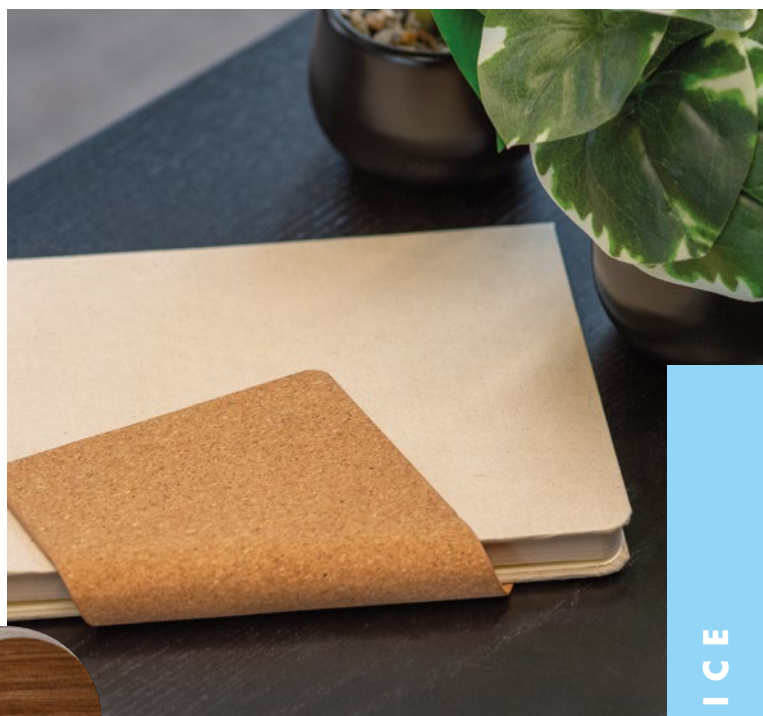

120

LINED PAGES

📄 A5 ♻️ RECYCLED

23386

Zápisník A5

Recyklovaný poznámkový blok A5 z kraftového papiera so 120 linajkovými stranami, gramáž 70g/m².

✂️ 13,9 × 0,9 × 21 cm | 🗒️ T2,DT | 📅 KS

1,33 €