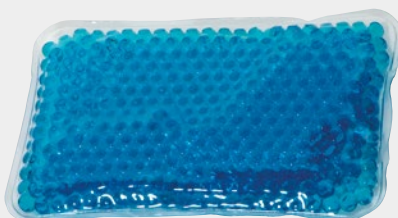

70774

Chladiaca/hrejivá podložka

Chladiaca alebo hrejivá podložka z PVC. Podložku nechajte vychladnúť v mrazničke alebo chladničke alebo ju vložte na niekoľko sekúnd do mikrovlnnej rúry, aby sa zohriala.

☒ 15 x 1 x 9,2 cm | ☒ T2 | ☒ P

1,25 €