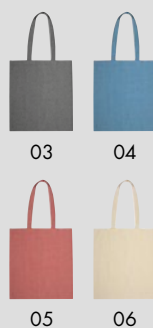

♻️ RECYCLED

62358

Recyklovaná bavlnená taška 140g/m²

Recyklovaná bavlnená taška s certifikátom Oeko-Tex Standard 100 s dlhými ušami (140 g / m²).

☒ 37,6 × 0,2 × 41,7 cm | ☒ S1,DT,S2 | ☒ N

1,45 €