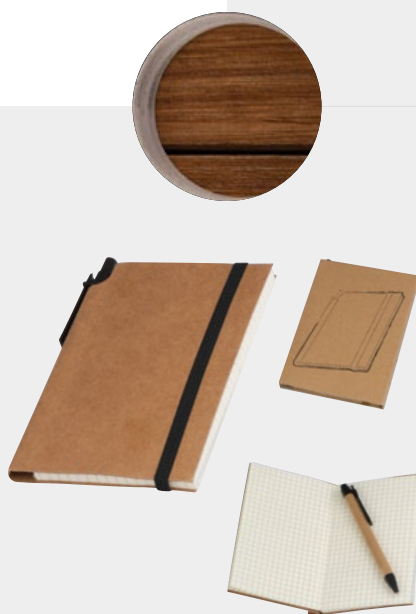

160
SQUARED PAGES

A6 ⓘ PEN INCLUDED

20581

Malý zápisník A6

Zápisník s obalom, ktorý je šetrný k životnému prostrediu, 160 kockovaných strán (80 listov) a gumička. Zápisník je dodávaný spolu s perom.

✂ 9,7 × 1,1 × 14 cm | ☒ S2,T2 | ☒ KS

1,65 €