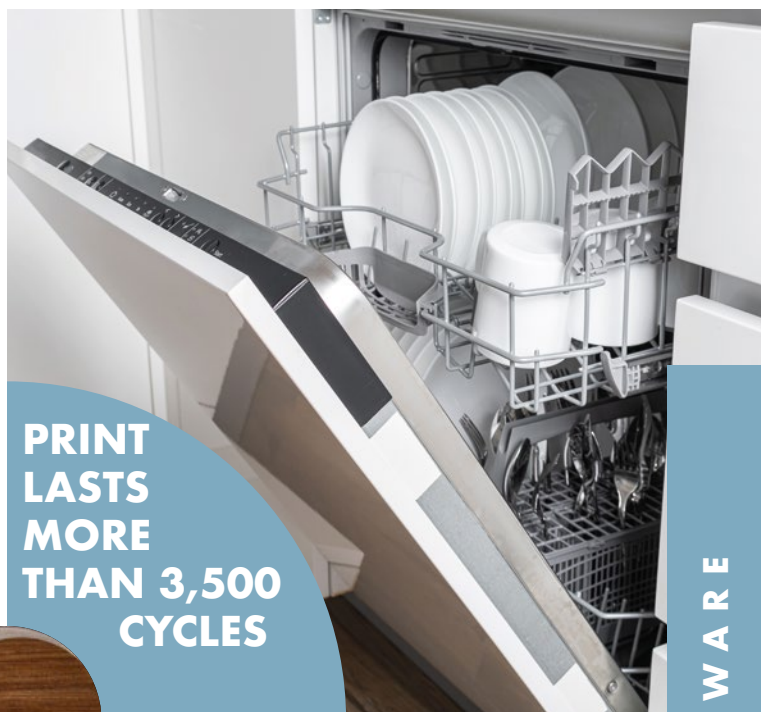

Sublimačný hrnček 300 ml

Sublimačný hrnček vynikajúcej kvality, ktorý vďaka svojmu špeciálnemu povlaku môžete voľne použiť aj v umývačke riadu! Dodávame jednotlivo zabalené.

8,2 x 9,9 cm | SU-MUG | K

2,99 €

**PRINT
LASTS
MORE
THAN 3,500
CYCLES**

DRINKWARE

03

04

05