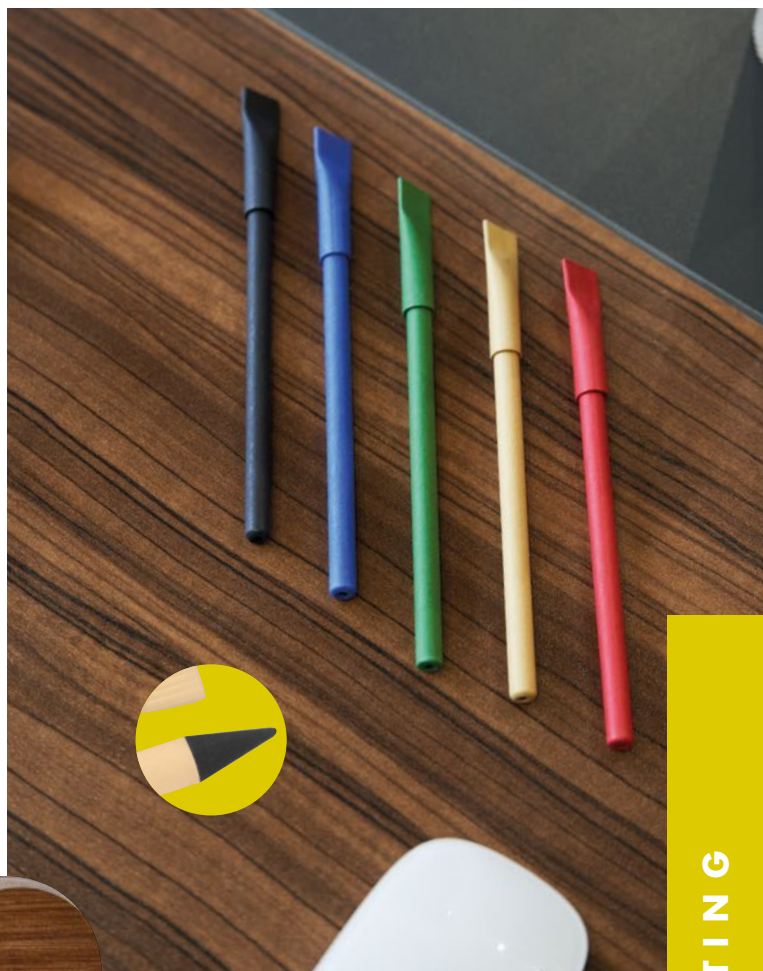

♻️ RECYCLED ⓘ INKLESS

13648

Beztramentové papierové pero

Ekologické papierové pero bez atramentu. Nekonečne použiteľné.

✂️ 15,7 × 1,8 × 0,9 cm | 🗂️ T1 | 🗂️ N

0,50 €

WRITING

ⓘ INKLESS ⚡ EXPRESS

12617

Beztramentové hliníkové pero

Beztramentové pero vyrobené z hliníka s príslušným puzdrom. Špeciálne legované olovo zoxiduje počas písania na papier. Následne je možné zmazať gumou.

✂️ 0,8 × 15,6 cm | 🗂️ G1,T2 | 🗂️ E

5,79 €

ⓘ INKLESS ⚡ EXPRESS

12538

Beztramentová ceruzka

Udržateľný písací nástroj vyrobený z bambusu so špeciálnou tuhou, ktorá na papieri počas písania oxiduje.

✂️ 13,8 × 0,9 cm | 🗂️ CG1,T2 | 🗂️ N

0,47 €