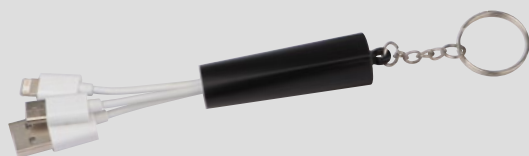

📏 7,8 × 7,8 × 1,7 cm | 📦 CG3,T3 | 🏠 K

7,90 €

⚡ EXPRESS

20785

Kľúčienka s nabíjajúcim káblom

3 v 1 plastová kľúčienka s portom USB, nabíjajúcim káblom pre Android a iOS. Ideálna na cestovanie.

✂ 17,5 × 2,5 × 2,5 cm | ☒ G2 | ☒ K

3,49 €

⚡ EXPRESS

33951

Nabíjací kábel

Dlhý nabíjací kábel (1,2 m) s bambusovou doskou a adaptérmí typu C, micro USB a iOS. Vstup/výstup 5 V/2 A.

✂ 120 × 3,1 × 0,7 cm | ☒ CG2,T2 | ☒ K

3,95 €

⚡ EXPRESS