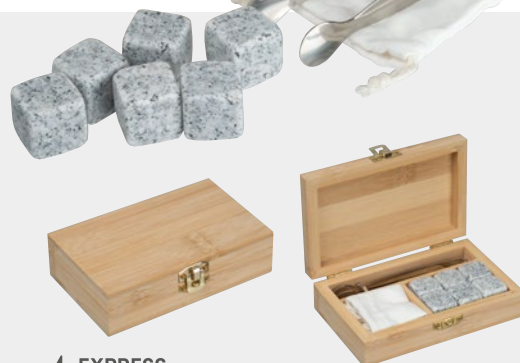

⊗ 22 × 18,5 cm | ☒ G3 | ☒ N

7,15 €

⚡ EXPRESS

84610

Sada kociek ľadu v bambusovej krabičke

Sada obsahujúca 6 žulových kociek ľadu, nerezové kliešte a bavlnený sáčok, dodávaná v bambusovej krabičke.

⊗ 13,3 × 8,3 × 3,5 cm | ☒ CG2,T2 | ☒ K