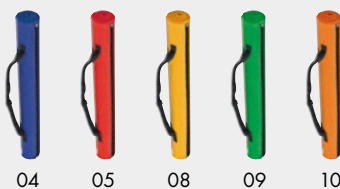

04

05

08

09

10

58613

Plážové lehátko

Toto plážové lehátko vo veľkosti 180 x 60 cm je vyrobené z vodeodolnej syntetickej sieťoviny, ktorá je odolná aj voči škvŕnám. Dá sa jednoducho poskladať, zatvára sa na zips a má aj nastaviteľné ramienko.

☒ 180 x 60,5 cm | ☒ S2 | ☒ N

6,75 €