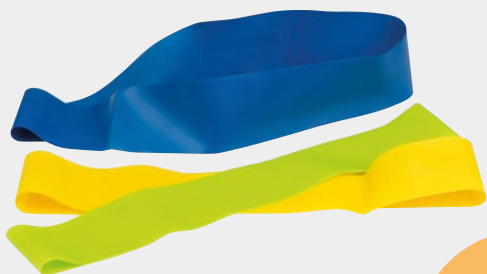

52424

Elastické fitness pásky v plastovom boxe

Malé fitness štúdio na cestách - s elastickými fitness popruhmi v plastovom boxe môžete trénovať kedykoľvek a kdekoľvek.

☒ 13 x 6,9 x 2,4 cm | ☒ T2 | ☒ N

5,60 €