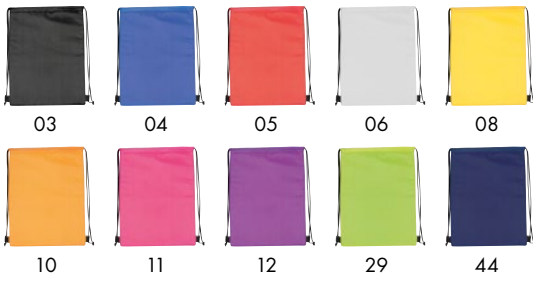

Športové vrecúško z 210D polyesteru s módnym korkovým spodkom.

☒ 34 × 0,3 × 42 cm | ☒ DT,S2 | ☒ N

2,49 €

INSULATING

60649
Vrecúško a chladiaca taška

Chladiace vrecúško z 210D polyesteru, s izolačnou podšívku a sfahovacou šnúrkou.