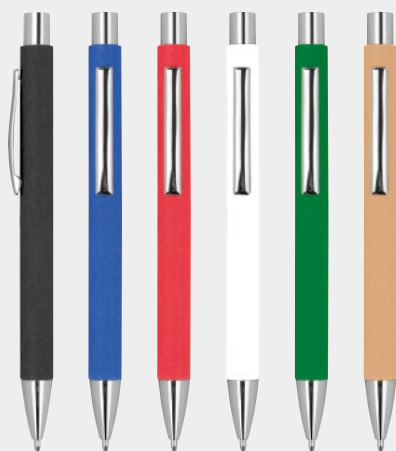

03 04 05 06 09 13

BLUE REFILL

13935

Papierové guľôčkové pero

Ekologicky šetrné guľôčkové pero s modrým atramentom, papierovým puzdrom a kovovým klipom.

✂ 1,1 x 14,4 cm | ☒ T1 | ☒ N

0,34 €