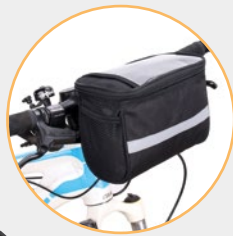

ⓘ REFLECTIVE

62686

Taška na kormidlo bicykla

Taška na bicykel, ktorá je pripevnená na kormidlo s veľkou hlavnou priehradkou, priehradkou pre smartfóny, ktorá je pod fóliou aj dotykom. Pozornosť na vás upúta aj reflexný pásik na prednej strane.

☒ 21,5 × 14 × 16 cm | ☒ DT,S2 | ☒ N

8,30 €