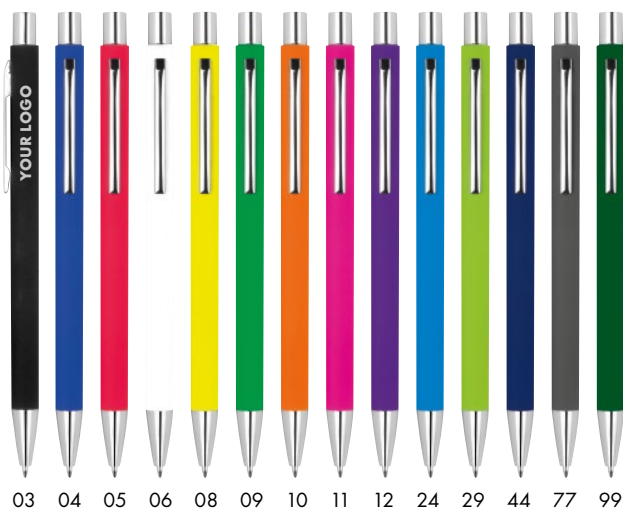

03 04 05 06 08 09 10 11 12 24 29 44 77 99

ⓘ BLUE REFILL ⚡ EXPRESS

13680

Tenké gulôčkové pero

Tenké, pogumované, kovové stláčacie gulôčkové pero so striebornými aplikáciami a modrou náplňou.

✂️ $\varnothing$ 0,8 x 14,2 cm | ⓘ G1 | ⓘ P

0,62 €