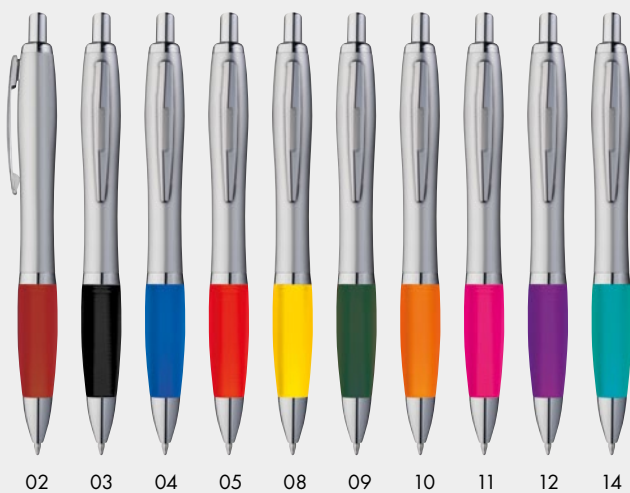

02 03 04 05 08 09 10 11 12 14

HOT DEAL ⓘ BIG BLUE REFILL

11681

RIO-SILVER guľôčkové pero

RIO-SILVER plastové guľôčkové pero s gumovou rukoväťou a extra veľkou náplňou.

✂ 1,3 × 14,5 cm | ☒ T1,UV | ☒ P

0,21 €