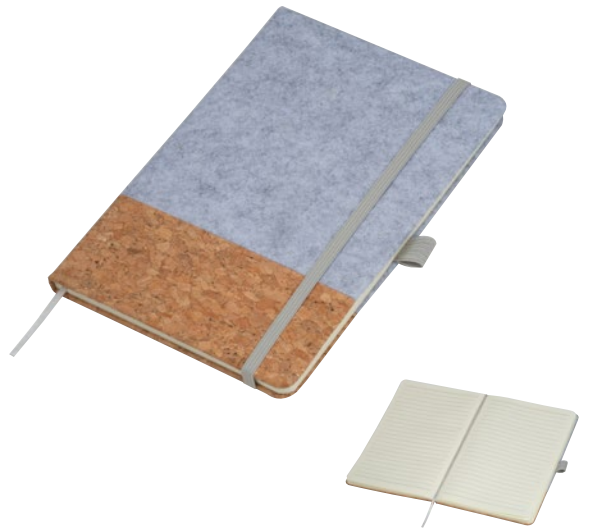

160
LINED PAGES

RECYCLED RPET A5

24472

A5 zápisník z korku a plsti

A5 zápisník z RPET plsti a korku so 160 riadkovanými stranami, gumeným uzáverom a slučkou na pero.

✂ 14,6 × 1,3 × 21,1 cm | ☒ CG2,DT,S2 | ☒ KS

2,95 €