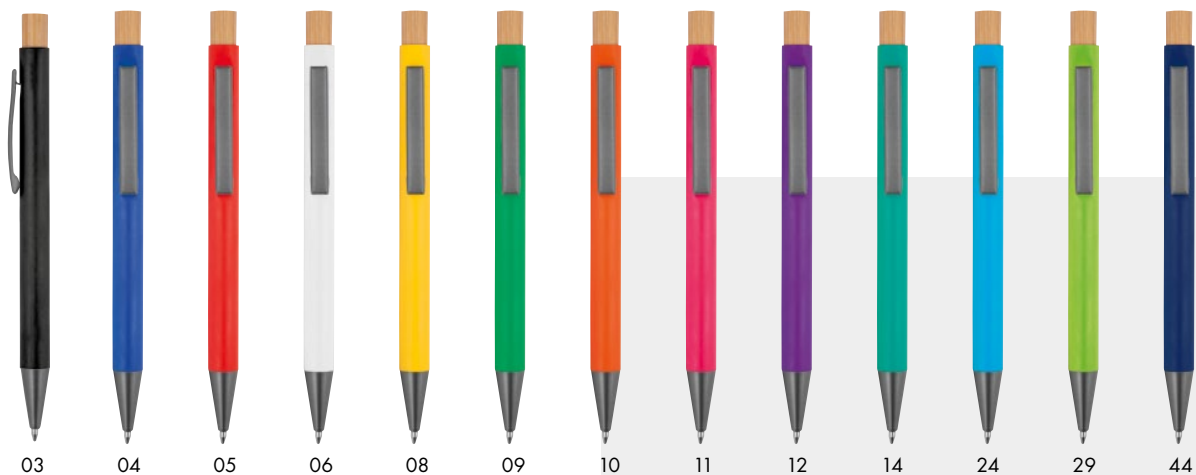

♻️ RECYCLED ⓘ BLUE REFILL ⚡ EXPRESS

15178

Gulôčkové pero z recyklovaného hliníka s bambusovým tlačidlom

Gulôčkové pero z recyklovaného hliníka s bambusovým tlačidlom, kovovým klipom a modrou náplňou.

✂️ 1 × 14,2 cm | ☑️ G1 | ☒ P

0,64 €