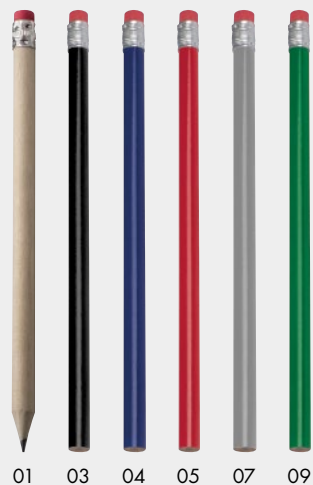

10393

Ceruzka s gumou

Drevená HB grafitová ceruzka s gumou na vrchnej časti. Cenovo dostupný darček, ktorý používa takmer každý. Ceruzka sa dodáva s nezastrúhaným hrotom.

✂ 0,7 × 19,1 cm | ☒ T1 | ☒ N

0,08 €