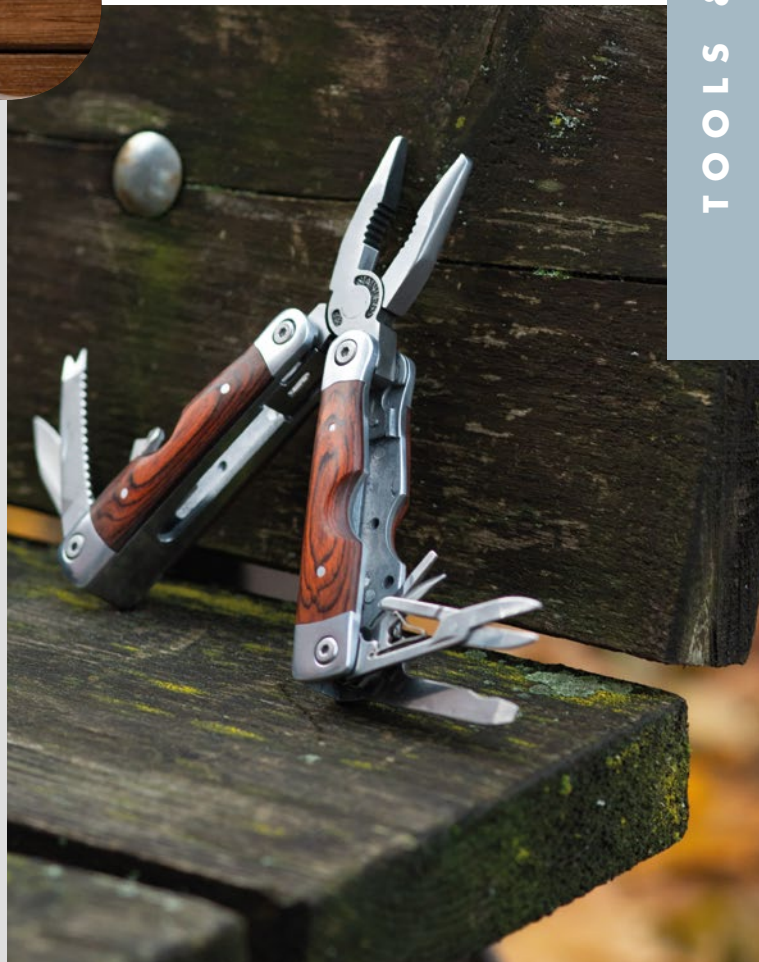

TOOLS & MORE