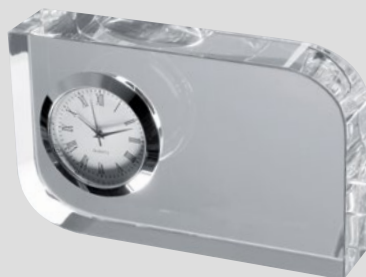

📄 INCL. BATTERY

27503

Sklenená dekorácia s hodinami

Elegantná sklenená dekorácia s malými hodinami a miestom pre Vaše logo. Bezpečne zabalená v modrej darčekovej krabici so saténovou vložkou.

✂ 8 × 4,8 × 9,5 cm | ☒ CG3 | ☒ K

34,65 €