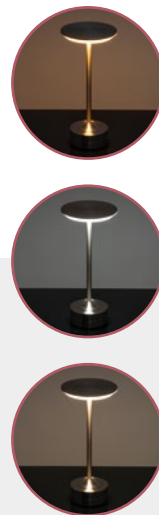

⚡ EXPRESS

📌 TYPE C CABLE INCI. 🔋 RECHARGEABLE 🔋 1 200 mAh

94997

Stolná lampa z nerezovej ocele

Stolná lampa z nerezovej ocele v hríbovitom tvare, s nabíjateľnou batériou (1200 mAh) a 20 LED diódami. Lampa je plynule nastaviteľná a teplota svetla sa môže meniť medzi teplým, studeným a prirodzeným svetlom. Súčasťou je nabíjací kábel typu C.

✂️ 10 × 10 × 18 cm | 📏 G3 | 🏠 K

12,98 €

⚡ EXPRESS

📌 TYPE C CABLE INCI. 🔋 RECHARGEABLE 🔋 800 mAh

95181

Stolná lampa z nerezovej ocele

Stolná lampa z nerezovej ocele s nabíjateľnou batériou (800 mAh). Jas a farba svetla je nastaviteľná medzi teplým a studeným svetlom. Súčasťou je nabíjací kábel typu C.

✂️ 12,8 × 28 cm | 📏 G3 | 🏠 K

23,90 €

⚡ EXPRESS 🔋 RECHARGEABLE

🔋 3 600 mAh 📌 TOUCH FUNCTION 📌 TYPE C CABLE INCI.

92691

Stolná lampa s dotykovým senzorom, na batérie - vr

Hliníková stolná lampa (3,5W) s dotykovým senzorom, plynule stmievateľná a batériou 3 600 mAh, ktorá vám poskytne svetlo na 5-20 hodín. Stolná lampa je nabíjateľná, dodáva sa s nabíjacím káblom.

✂️ 10,8 × 37 cm | 📏 G3,T3 | 🏠 K

48,30 €