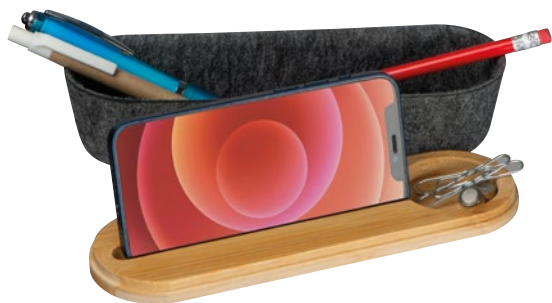

RECYCLED RPET EXPRESS

23859

Puzdro na písacie potreby

Obal vyrobený recyklovanej plsťi a bambusového veka. Veko slúži aj ako držiak na smartfón a pravítko s ukazovateľom cm.

20 × 6,3 × 5,2 cm | G2,T2 | K

2,95 €