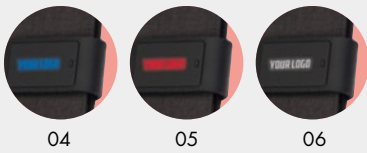

04

05

06

A5 4 000 mAh MICRO-USB CABLE INCL.

EXPRESS

20752

A5 konferenčná mapa

DIN A5 konferenčná zložka, ktorá obsahuje zápisník, zabudovaný 4000mAh-ový PowerBank, rôzne vrecká, pútka na pero, držiak mobilného telefónu, USB kábel. Gumený magnetický uzáver je doplnený LED podsvietením, ktoré zvýrazní Vaše logo.

16,3 x 3 x 22,5 cm | G3,DT,S2 | K

49,85 €

A5 4 000 mAh MICRO-USB CABLE INCL.

EXPRESS 4 000 mAh

20486

Konferenčná mapa A5 s powerbankou s kapacitou 4000 mAh

Konferenčná mapa vo formáte A5, s 128 stranovým zápisníkom, zabudovaným powerbankom s kapacitou 4000mAh a v prednej časti úložným priestorom.

17,8 x 22,5 x 3,2 cm | G3,DT,S2,T3 | K

45,90 €

A4 5 000mAh MICRO-USB CABLE INCL.

20123

A4 konferenčná mapa na dokumenty

Mapa na dokumenty z umelej kože, obsahuje PowerBank (kapacita 5.000 mAh), USB kábel, 8 vnútorných vreciek, vrecko na mobilný telefón, držiak na guľôčkové pero, vrecko na tablet a poznámkový blok.

26,2 x 33,6 x 3,1 cm | DT,S2 | K

55,29 €

4 000 mAh MICRO-USB CABLE INCL.

20122

Konferenčná mapa na doklady

Mapa na dokumenty z umelej kože, obsahuje PowerBank (kapacita 4.000 mAh), USB kábel, 8 vnútorných vreciek, vrecko na mobilný telefón, držiak na guľôčkové pero a pútka na zápästie.

15 x 24,5 x 2,7 cm | DT,S2 | K

37,80 €