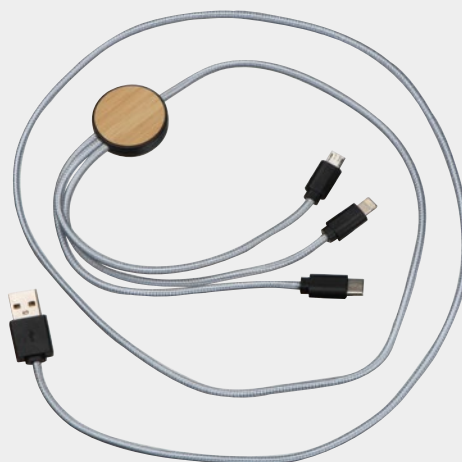

📏 7,8 × 7,8 × 1,7 cm | 📦 CG3,T3 | 🏠 K

7,90 €

⚡ EXPRESS

20785

Kľúčienka s nabíjajúcim káblom

3 v 1 plastová kľúčienka s portom USB, nabíjajúcim káblom pre Android a iOS. Ideálna na cestovanie.

✂ 17,5 × 2,5 × 2,5 cm | ☒ G2 | ☒ K

3,49 €

⚡ EXPRESS

33951

Nabíjací kábel

Dlhý nabíjací kábel (1,2 m) s bambusovou doskou a adaptérmí typu C, micro USB a iOS. Vstup/výstup 5 V/2 A.

✂ 120 × 3,1 × 0,7 cm | ☒ CG2,T2 | ☒ K

3,95 €

⚡ EXPRESS