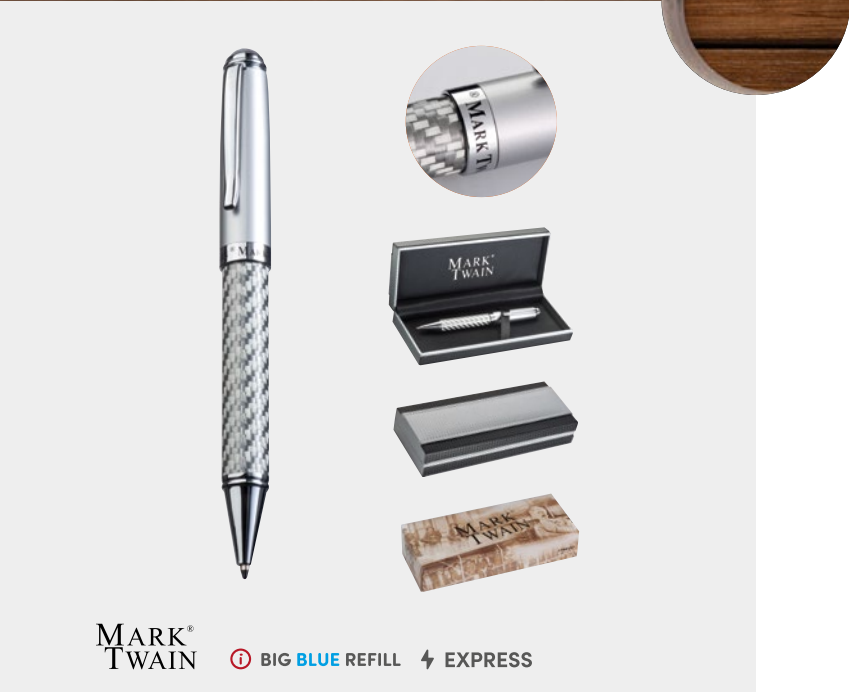

MARK®
TWIN ⓘ BIG BLUE REFILL ⚡ EXPRESS

17841
Mark Twain guľôčkové pero

Mark Twain guľôčkové pero „Columbia“ s otáčacím mechanizmom, modrou tuhou, strieborným karbónovým dizajnom, balené v štýlovo zladenej krabičke.

✂️ ø 1,3 × 14,7 cm | 📦 G2,T4 | 🏠 K

14,35 €