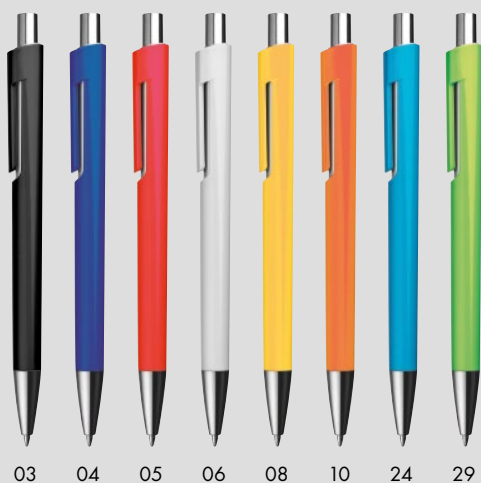

03 04 05 06 08 10 24 29

ⓘ BIG BLUE REFILL

13538
Plastové gulôčkové pero

Farebné plastové gulôčkové pero so striebornými prvkami a jumbo náplňou ktorá píše namodro.

✂️ 1,1 × 14 cm | ⓘ T1,UV | ⓘ N

0,37 €