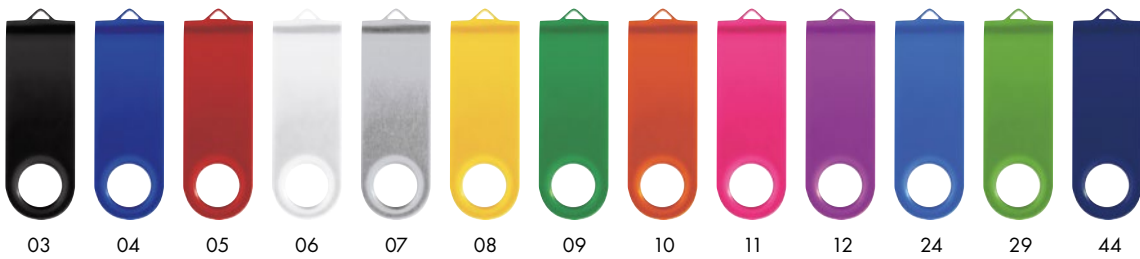

SHELL

03 04 05 06 07 08 09 10 11 12 24 29 44

BODY

03 04 05 06 07 08 09 10 11 12 24 29 44

LANYARD

03 04 05 06
08 09 77

4GB 8GB 16GB 32GB

CAPACITY

BOX

03 06 77

LABELING

4GB/8GB/16GB/32GB

28726

Twister pendrive

Nakombinujte si svoj USB kľúč. Dodacia lehota promptne zo skladu 6-7 pracovných dní, z medzinárodného skladu cca 3-4 týždne. Aktuálne denné ceny v závislosti od miesta obsluhy sú k dispozícii na vyžiadanie.

5,7 × 1,8 × 0,9 cm | G1 | K

Vyžadajte si od nás ponuku!