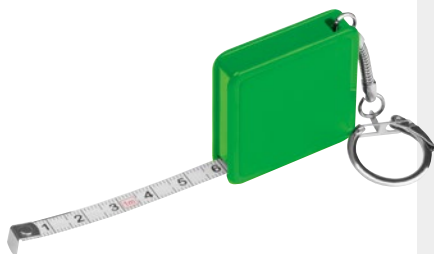

✂ 8,6 × 5,5 × 0,2 cm | ☒ G2 | ☒ P

1,95 €

⚡ EXPRESS

92647

Kľúčienka z bambusu

Kľúčienka z bambusu, ktorú možno použiť ako držiak na mobil.

✂ 6 × 2,6 × 1,5 cm | ☒ CG1,T2 | ☒ K

0,90 €