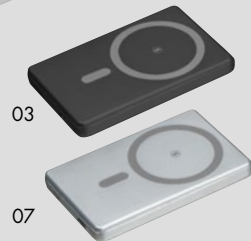

⚡ EXPRESS ♻️ RECYCLED

🔋 WIRELESS CHARGING 5 000mAh ⓘ TYPE C CABLE INCI.

33958

Magsafe, externá recyklovaná hliníková batéria, 50

Magsafe® z recyklovaného hliníka s kapacitou 5000 mAh na bezdrôtové nabíjanie do 10 wattov. Vďaka integrovanému magnetu sa nabíjačka prikladá k telefónu Iphone® a zabezpečuje rýchle a bezdrôtové nabíjanie. Kompatibilná s Iphone® 12 a novšími modelmi a môže sa používať ako bezdrôtová nabíjačka pre iné modely podporujúce Qi.

✂️ 10,5 × 6,6 × 1 cm | 📦 G3,T3 | 🏠 K

27,65 €