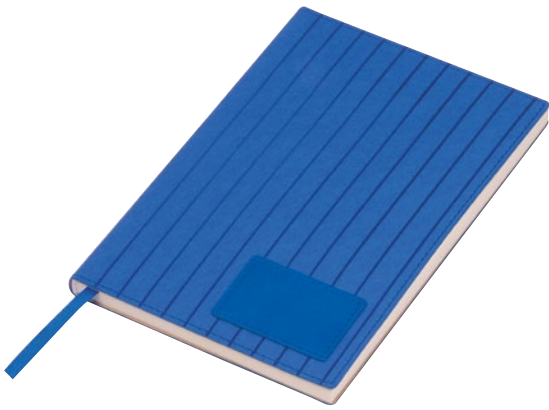

192
LINED PAGES

A5

24980

A5 zápisník so špirálovou väzbou a PU obalom

A5 poznámkový blok so špirálovou väzbou a PU vrúbkovaným obalom, s 192 riadkovanými stranami z cukrovej trstiny.

✂ 14,3 × 1,2 × 21 cm | ☒ T2 | ☒ KS

4,30 €

03

04

05

08

09

10

13

HOT DEAL

160
LINED PAGES

A5 RECYCLED

25261

Zápisník A5 z recyklovaného papiera

Zápisník formátu A5 s obalom z recyklovaného PU a 160 linajkovanými stranami z recyklovaného papiera.

✂ 14,5 × 1,4 × 21,1 cm | ☒ T2,UV,DT,S2 | ☒ KS

2,22 €

03

04

05

07

08

09

10

11

12

14

29

44