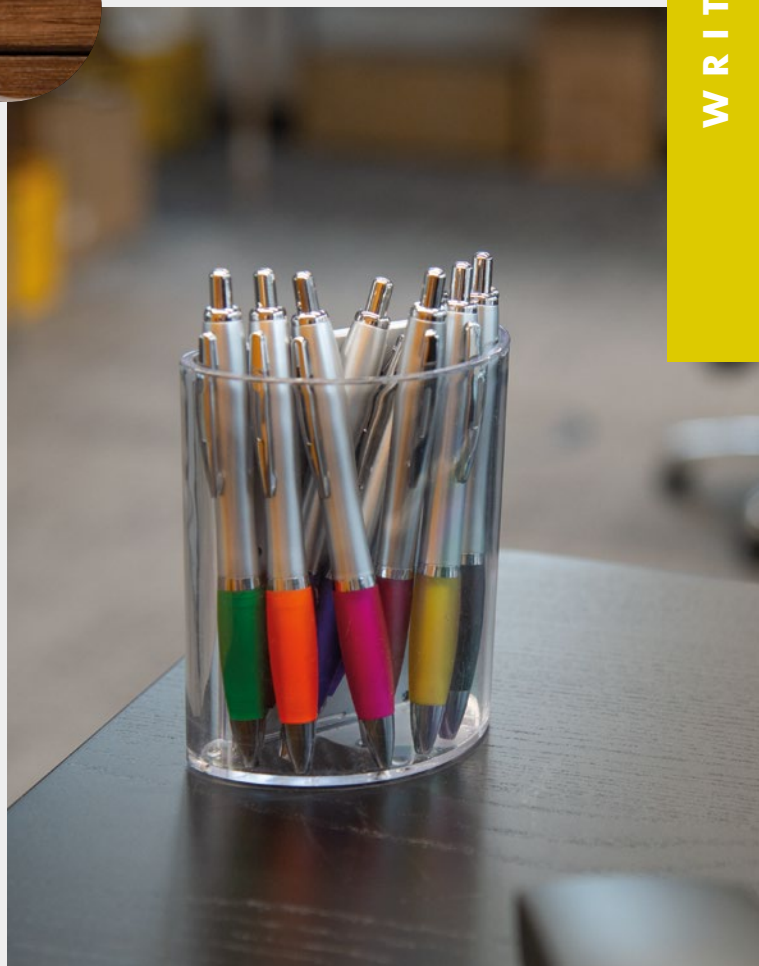

02 03 04 05 06 08 09 10 11 12 14 24 29 44

HOT DEAL ⓘ BIG BLUE REFILL

11682

RIO guľôčkové pero

RIO guľôčkové pero s gumenou úchopnou zónou a extra veľkou náplňou.

✂ 1,3 × 14,5 cm | ☒ T1,UV | ☒ P

0,21 €

02 03 04 05 08 09 10 11 12 14

HOT DEAL ⓘ BIG BLUE REFILL

11681

RIO-SILVER guľôčkové pero

RIO-SILVER plastové guľôčkové pero s gumovou rukoväťou a extra veľkou náplňou.

✂ 1,3 × 14,5 cm | ☒ T1,UV | ☒ P

0,21 €

WRITING