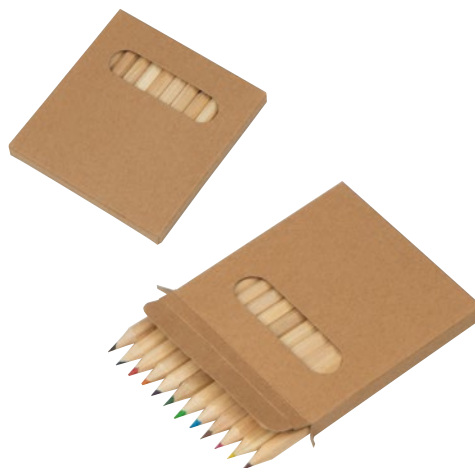

14459

12-dielna sada farebných ceruziek

12-dielna sada farebných ceruziek v papierovom obale. Perfektné zoradené a vždy po ruke.

✂️ 8,7 × 0,9 × 9 cm | 📦 T1,VM,UV | 🏠 K

0,55 €