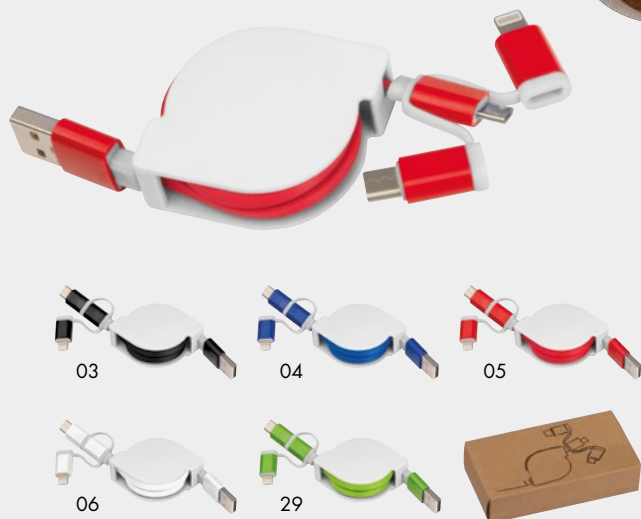

03

04

05

06

29

↔ EXTENDABLE

21652

Sada káblov

Vyťahovací nabíjací kábel v plastovom kryte s USB zástrčkou a pripojením iOS Lightning, C-Type a Micro USB. Nabíjací výkon max. 5V/2A. Dĺžka kábla cca. 80 cm.

⊗ 12 × 4 × 1,8 cm | ☒ T2 | ☒ K

3,59 €