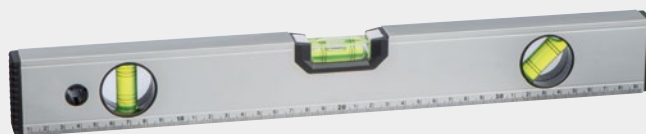

CrisMa

⚡ EXPRESS

94352

Vodováha CrisMa

Hliníková vodováha s tromi libelami (horizontálna, vertikálna a 45°), magnetickou základňou a 40 cm stupnicou.

☒ 40 × 2,1 × 4,9 cm | ☒ G2,T3 | ☒ KS

6,35 €