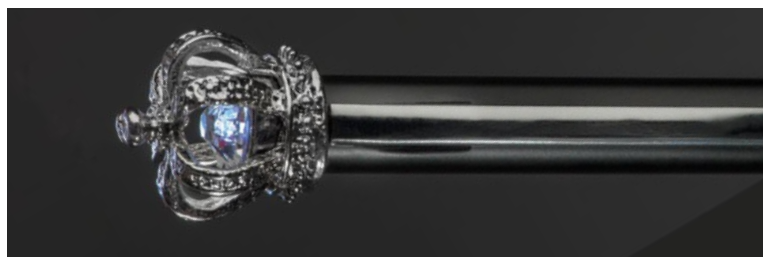

03 04 05 06 10 11

i BLUE REFILL ⚡ EXPRESS

10488

Kovové guľôčkové pero KING

Urobte zo svojho zákazníka kráľa prostredníctvom tohto pera so Swarovski kryštálom. Pero píše namodro.

✂ $\varnothing$ 0,8 × 14,4 cm | **G1,T4** | **P**

1,75 €

WRITING

03 04 05 06 07

i BLUE REFILL ⚡ EXPRESS

17605

Kovové guľôčkové pero

Elegantné kovové guľôčkové pero s modrou náplňou a pochrómovaným klipom.

✂ $\varnothing$ 0,7 × 13,3 cm | **G1,T4** | **P**

0,89 €

03 04 06

i BLUE REFILL

13405

Plastové guľôčkové pero

Plastové guľôčkové pero s modrou náplňou. Toto guľôčkové pero sa vďaka svojmu štíhlemu tvaru dokonale hodí do slučiek poznámkových blokov.

✂ $\varnothing$ 0,8 × 13,4 cm | **T1** | **P**

0,31 €