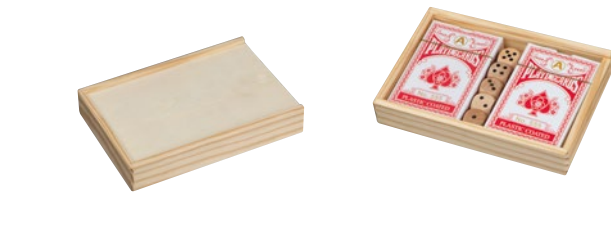

LEISURE, SPORTS & GAMES