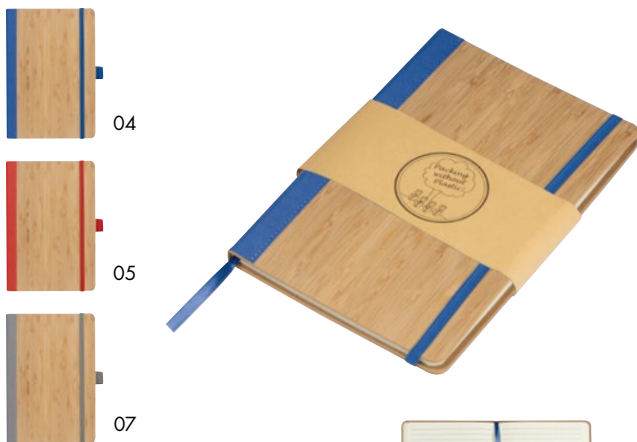

192
LINED PAGES

A5 ⚡ EXPRESS

23774

Bambusový zápisník A5

Bambusový zápisník s obalom z recyklovaného polyesteru na zadnej strane. Zápisník má 192 linajkových strán, záložku, gumičku na zapínanie a pútko na pero.

✂ 14,3 × 1,4 × 21 cm | 🗑 CG2,T2 | 🗑 KS

4,90 €