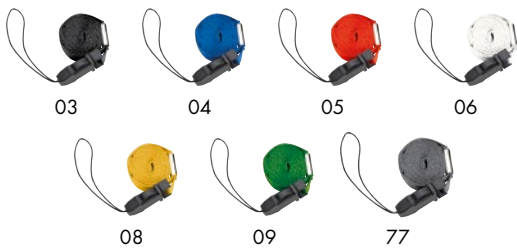

⊗ 4,2 × 1,1 cm | ☒ VM | ☒ K

398,00 €

SHELL

03 04 05 06 07 08 09 10 11 12 24 29 44

BODY

03 04 05 06 07 08 09 10 11 12 24 29 44

LANYARD

03 04 05 06
08 09 77