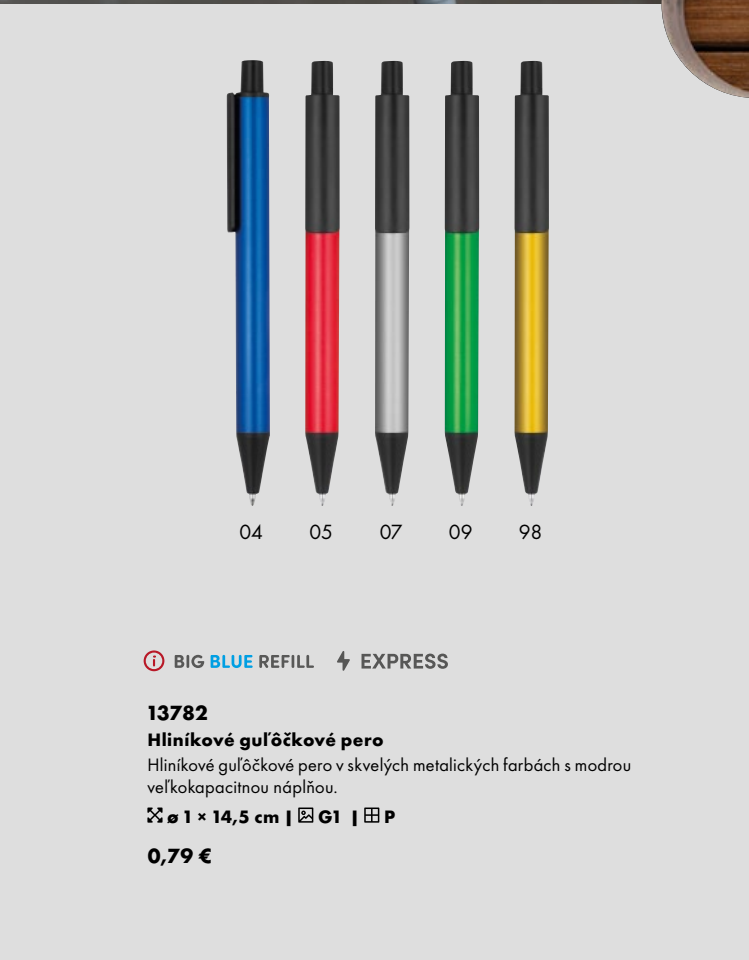

04

05

07

09

98

ⓘ BIG BLUE REFILL ⚡ EXPRESS

13782

Hliníkové guľôčkové pero

Hliníkové guľôčkové pero v skvelých metalických farbách s modrou veľkokapacitnou náplňou.

✂️ 1 × 14,5 cm | ☒ G1 | ☒ P

0,79 €