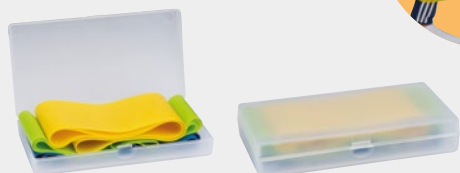

52424

Elastické fitness pásky v plastovom boxe

Malé fitness štúdio na cestách - s elastickými fitness popruhmi v plastovom boxe môžete trénovať kedykoľvek a kdekoľvek.

☒ 13 x 6,9 x 2,4 cm | ☒ T2 | ☒ N

5,60 €