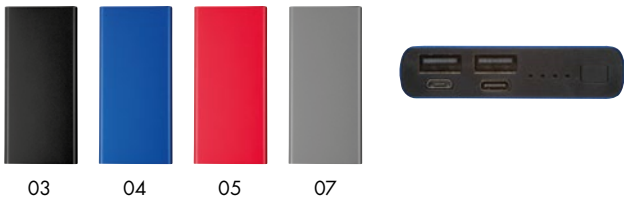

10 000 mAh ⓘ TYPE C CABLE INCI. ♻️ RECYCLED ⚡ EXPRESS

34503

Power Bank z recyklovaného hliníka, 10.000 mAh

Powerbanka z recyklovaného hliníka s kapacitou 10.000 mAh, LCD displejom a nabíjacím káblom. Má 2 USB porty a vstup Type-C.

✂️ 14,2 × 6,5 × 1,6 cm | 📦 G2,T3 | 🏠 K

19,40 €