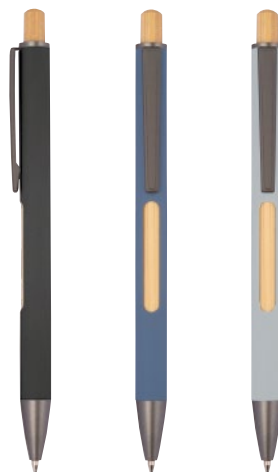

03 04 07

6 x PROMOTION

♻️ RECYCLED ⓘ BLUE REFILL ⚡ EXPRESS

15245

Gulôčkové pero z recyklovaného hliníka s bambusovou vložkou

Gulôčkové pero z recyklovaného hliníka s čiernym kovovým klipom, modrou náplňou, bambusovým tlačítkom a bambusovou vložkou vo výške klipu.

✂️ ø 1 × 14,7 cm | ☒ CG1,G1,T2 | ☒ P

0,99 €