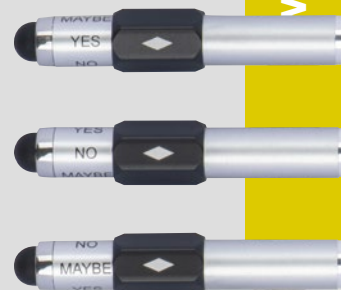

① BLUE REFILL   ⚡ EXPRESS

13915

Rozhodovacie pero

ÁNO - NIE - MOŽNO Stačí sa opýtať na vaše rozhodnutie pero. Vďaka otočnému zámku pod tlačidlom vám kovové pero odpovie na vaše otázky. S modrou náplňou.

✂ 1 × 15 cm | ☒ G1,T2 | ☒ KS

2,15 €