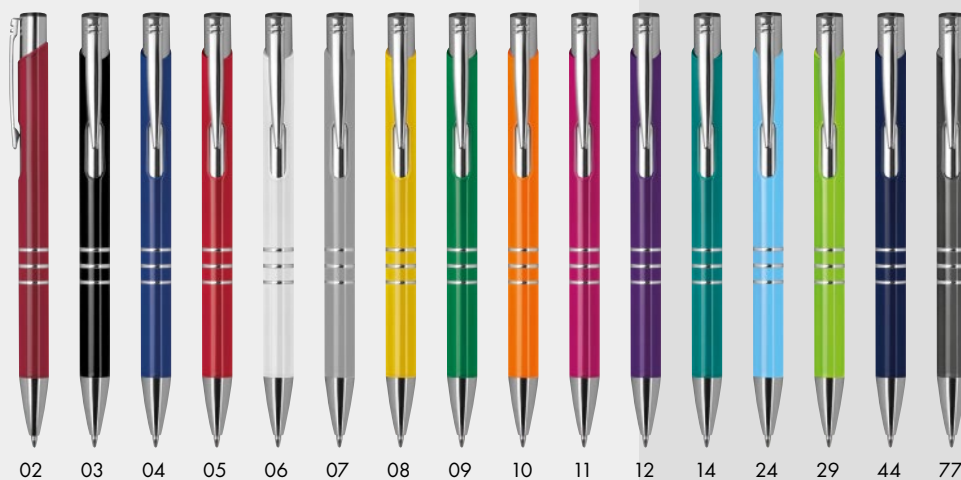

HOT DEAL

① LACQUERED ① BIG BLUE REFILL ⚡ EXPRESS

13639

Guľôčkové pero

Plne lakované kovové guľôčkové pero s 3 ozdobnými prúžkami. Pero má veľkú modrú náplň.

✂️ 1 × 14,2 cm | 📦 G0,T4 | 🏠 P

0,49 €