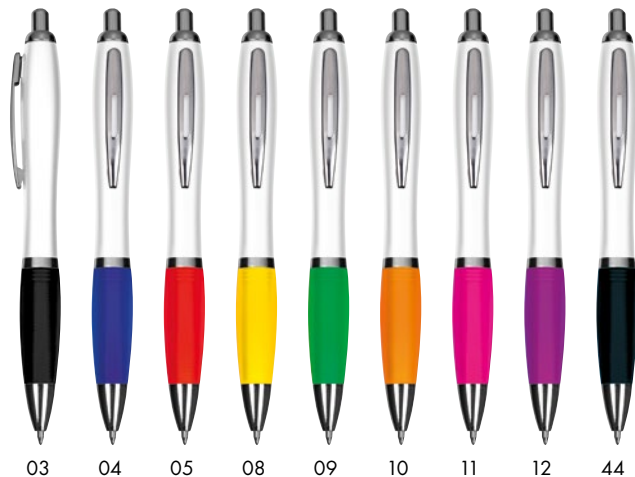

HOT DEAL ⓘ BIG BLUE REFILL

11683

Plastové guľôčkové pero

Plastové guľôčkové pero s modrou náplňou, kovovou sponou a farebnou gumenou úchopnou zónou. Telo pera je biele, nepriehľadné.

✂ $\varnothing$ 1,3 x 14,5 cm | ☒ T1,UV | ☒ P

0,22 €