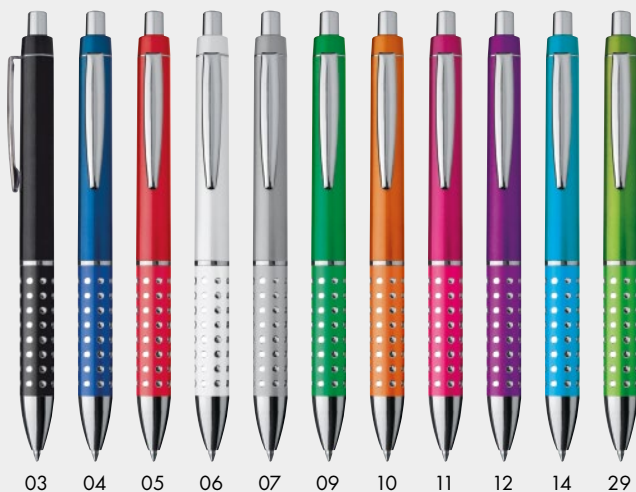

Plastové gulôčkové pero

Trendy gulôčkové pero s modrou náplňou. Biele telo pera dokonale zvyrazňuje farebný klip.

✂ $\varnothing 1 \times 14,3 \text{ cm}$ | ☒ T1,UV | ☒ P

0,12 €

i BLUE REFILL

17899

Plastové gulôčkové pero

Gulôčkové pero je kombináciou kovu a plastu s gumenou úchopnou časťou. Má modrú náplň.

✂ $\varnothing 1 \times 14,2 \text{ cm}$ | ☒ T1,UV | ☒ P

0,28 €

BIG BLUE REFILL

17717

Gulôčkové pero s trblietavými ozdobami