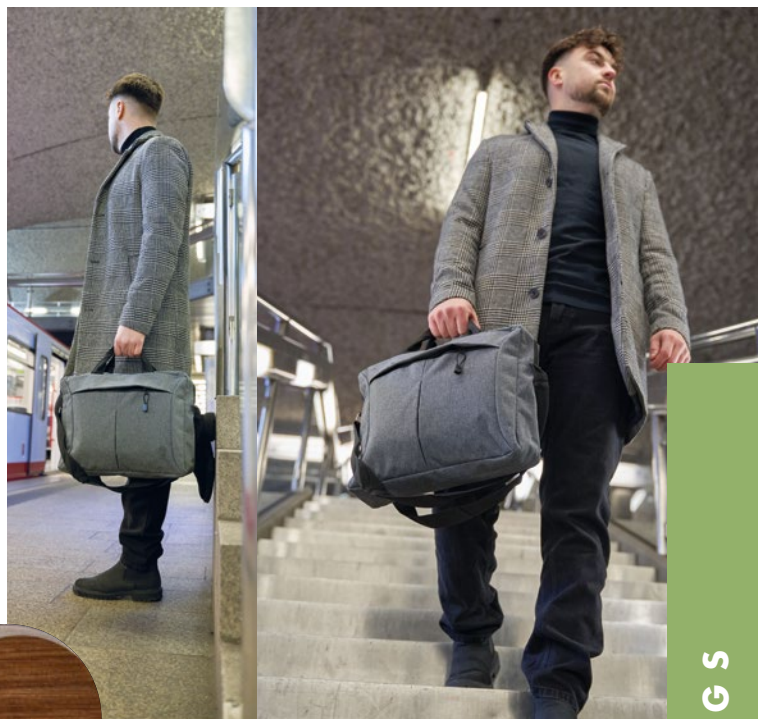

Sivá taška na notebook

600D polyesterová taška na notebook pre 14,1 palcový notebook, s čiernym zipsom a prednou priehradkou.

✂ 39 x 9 x 29 cm |  DT, S2 |  N

20,65 €

BAGS

60953

Taška na dokumenty

Vysokokvalitná taška na dokumenty z polyesterového materiálu s vreckom na zips, dva nosné popruhy a nastaviteľný ramenný popruh.