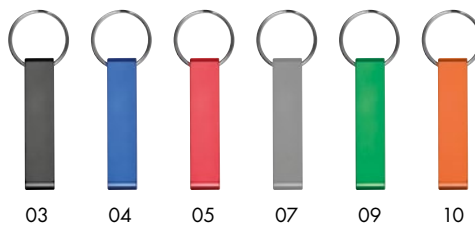

⚡ EXPRESS

82325

Otvárač fliaš a držiak na mobil s kľúčienkou

Kovová kľúčienka s otváračom fliaš a veľkým priestorom pre potlač. Obrátene je možné kľúčienku použiť ako držiak na mobil.

✂ 7,5 x 1 x 1,5 cm | ☒ G1,T4 | ☒ P

0,29 €