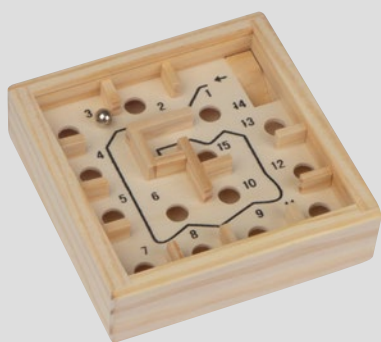

52911

Drevená hra - bludisko

Drevená hra bludisko s kovovou guľou. Trpezlivo sa prepracujte cez všetky prekážky od začiatku až do konca.

☒ 9 × 9 × 2,5 cm | ☒ G2,T2 | ☒ K

2,90 €