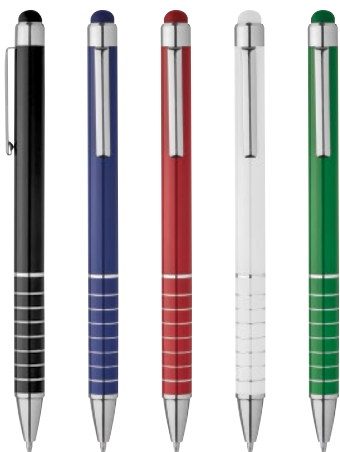

03 04 05 06 09

i TOUCH FUNCTION **i** BLUE REFILL ⚡ EXPRESS

10418

Kovové guľôčkové pero

Twist kovové guľôčkové pero s dotykovou funkciou, modrou náplňou a 8 ozdobnými krúžkami, ktoré napomáhajú pohodlnému písaniu.

✂ $\varnothing$ 0,9 x 12,8 cm | **G1,T4** | **P**

0,58 €