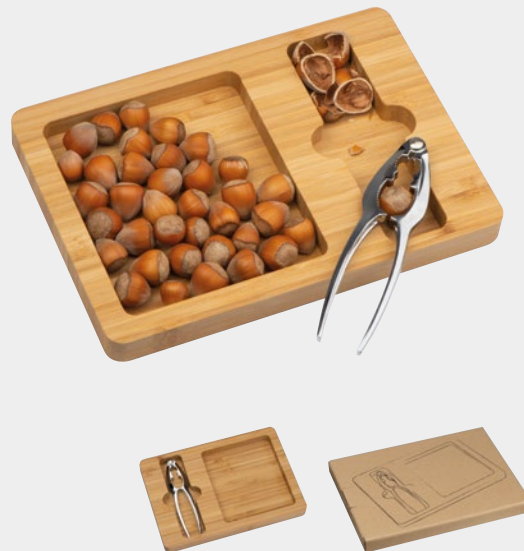

✂️ 15,8 x 14,3 x 1,5 cm | 📦 CG2,T2 | 🏠 K

3,65 €

⚡ EXPRESS

82660

Luskáčik s bambusovým tanierom

Praktický kovový luskáčik na orechy so zladenou bambusovou miskou a priehlbínou na odpad.

✂️ 24 x 17 x 2 cm | 📦 CG3 | 🏠 K