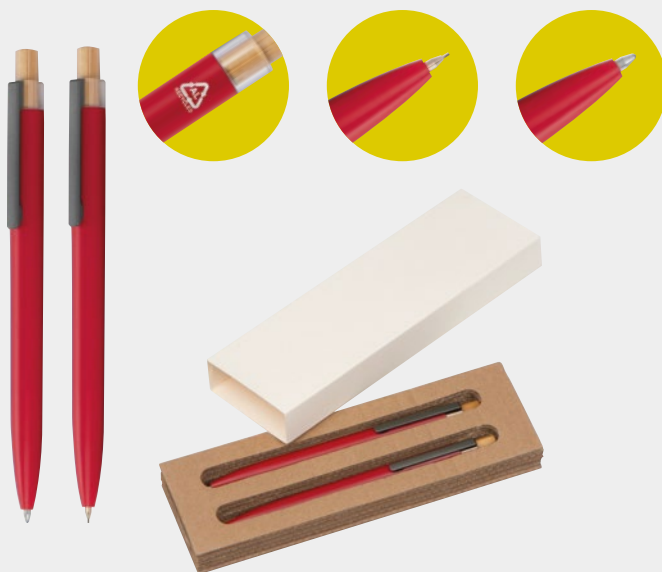

04

05

**HOT DEAL**

i BLUE REFILL ⚡ EXPRESS

12558**Sada na písanie z bambusu**

Sada na písanie pozostávajúca z modrého guľôčkového pera a z rollerového pera z bambusu so striebornými a farebnými aplikáciami. Sada je dodávaná v ekologickej kartónovej krabici.

✂ 17,2 × 5,2 × 2,1 cm | ☒ CG2,T2 | ☒ K

3,49 €

i BLUE REFILL ⚡ EXPRESS

12644**Písacia sada guľôčkové pero a ceruzka s úchopovou**

Hliníková písacia sada pozostávajúca z modrého guľôčkového pera a mechanickej ceruzky, obe s bambusovou úchopovou zónou.

✂ 15,5 × 4,8 × 1,3 cm | ☒ G1,T2 | ☒ KS

2,20 €

♻️ RECYCLED ⓘ BLUE REFILL ⚡ EXPRESS

14426

Pisacia sada recyklovaných hliníkových pier s vložkou Semi-Gel

Pisací set obsahující guľôčkové pero s modrou náplňou Semi-Gel a mechanickú ceruzku, z recyklovaného hliníka, s kovovým klipom a bambusovým tlačidlom v ekologickej krabičke.