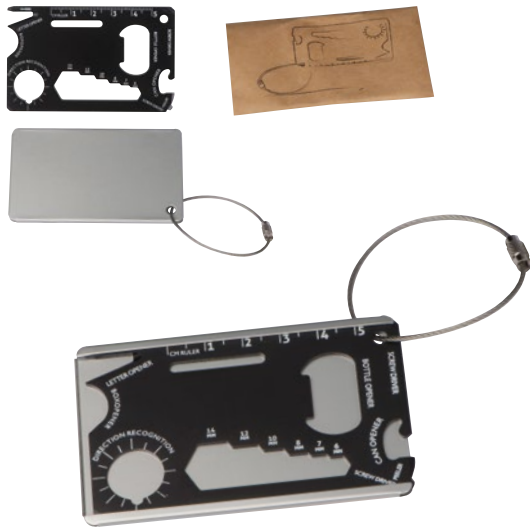

⚡ EXPRESS

90734

Visačka na batožinu

Multifunkčná visačka na batožinu Survival. Obsahuje otvárač listov, pravítko, otvárač fliaš, otvárač plechoviek, skrutkovač, kompas, škrabku.

✂ 8,6 × 5,5 × 0,2 cm | ☒ G2 | ☒ P

1,95 €