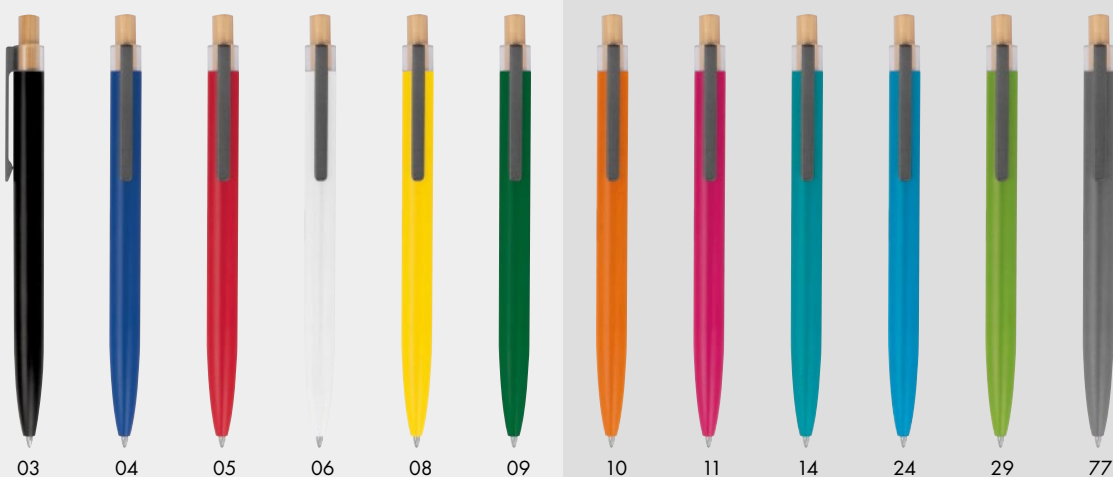

WRITING

♻️ RECYCLED ⓘ BLUE REFILL ⚡ EXPRESS

13845

Recyklované hliníkové gulôčkové pero

Recyklované hliníkové gulôčkové pero s kovovým klipom, semi-gel, modrou náplňou a bambusovým tlačítkom.

✂️ 1 × 14,5 cm | ☑️ G1 | ☒ P

0,99 €