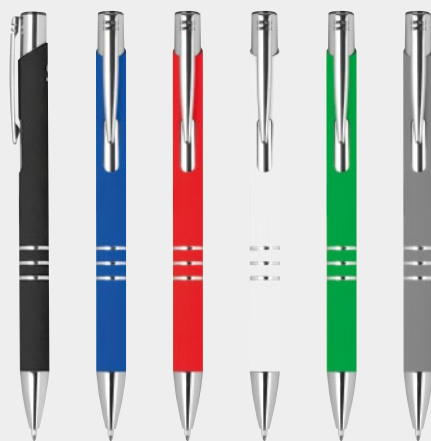

03 04 05 06 09 77

HOT DEAL

♻️ RECYCLED ⓘ BLUE REFILL ⚡ EXPRESS

13991

Pero s pogumovaným povrchom

Recyklované hliníkové gulôčkové pero s pogumovaným povrchom a modrou gélovou náplňou.

✂️ ø 1 × 14,3 cm | ☒ G1,T3,UV | ☒ P

0,52 €