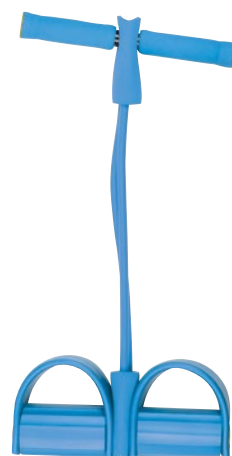

52471

Brušný a chrbtový trénažér

Tento trénažér na chrbát a brucho s mäkkými polstrovanými rukoväťami a držiakmi nôh formuje, posilňuje a tonizuje svaly - aj svaly paží a nôh. Vašu reklamu tlačíme na jeden úchyt.

☒ 25,5 x 4,7 x 52 cm | ☒ T3 | ☒ P

3,69 €