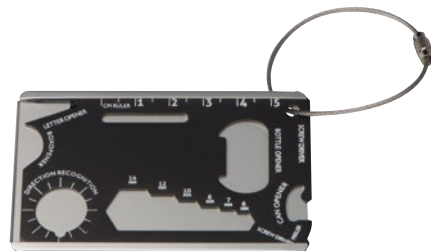

⚡ EXPRESS

90734

Visačka na batožinu

Multifunkčná visačka na batožinu Survival. Obsahuje otvárač listov, pravítko, otvárač fľaš, otvárač plechoviek, skrutkovač, kompas, škrabku.

✂ 8,6 × 5,5 × 0,2 cm | ☒ G2 | ☐ P

1,95 €