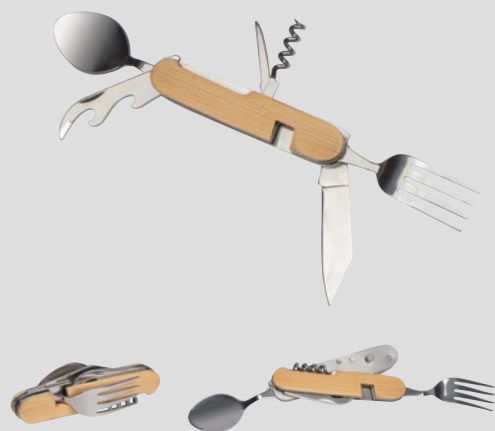

TOOLS & MORE

⚡ EXPRESS

50681

Vreckový nôž

Vysokokvalitný skladací nerezový vreckový nôž s bezpečnostným uzamykaním.

✂ 10 × 3,3 × 0,6 cm | ☒ G1 | ☒ K

1,99 €

⚡ EXPRESS