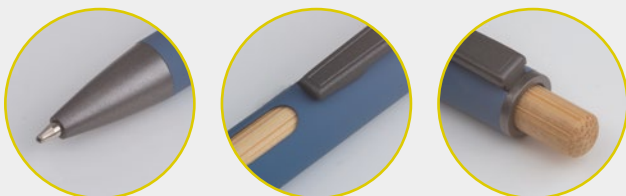

03 04 05 06 09 77

HOT DEAL

♻️ RECYCLED ⓘ BLUE REFILL ⚡ EXPRESS

13991

Pero s pogumovaným povrchom

Recyklované hliníkové gulôčkové pero s pogumovaným povrchom a modrou gélovou náplňou.

✂️ ø 1 × 14,3 cm | ☒ G1,T3,UV | ☒ P

0,52 €