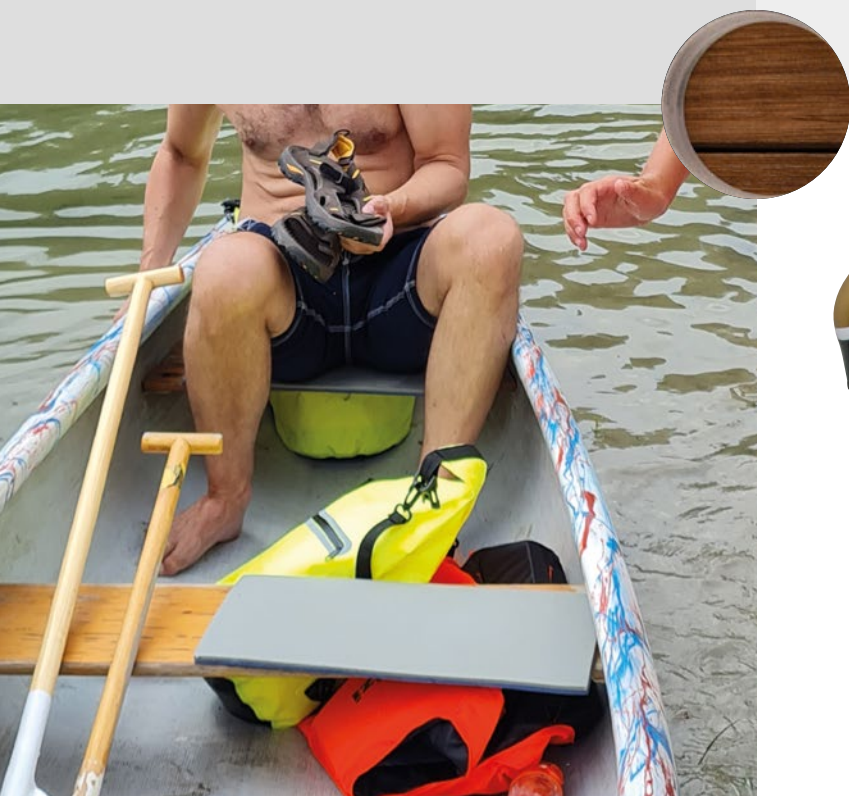

☒ 32 × 18,5 × 45 cm | ☒ DT,S2 | ☒ N

5,09 €**55254****Nafukovacia labuť**

Plážová nafukovačka v tvare zlatej labute s dvoma držadlami.

☒ 150 × 150 × 120 cm | ☒ DT,S2 | ☒ P

57,90 €

55256

Nafukovacie lehátko, ananás