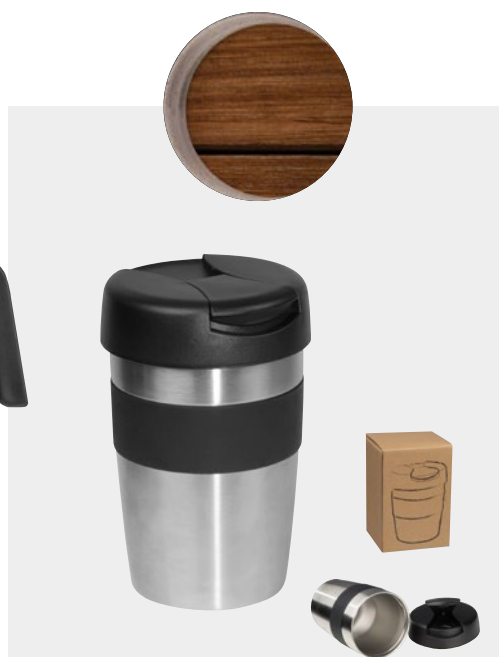

⚡ EXPRESS ⏱ 8h ❄ 12h

🔒 LEAKPROOF 📏 300 ml 🏠 VACUUM

60710

Vákuový termohrnček, 300 ml

Nepriepustná termoska extra kvality s kapacitou 300ml, vákuovým tesnením, vrchnákom a gumenou úchopnou zónou.

📏 8,3 × 14 cm | 🏠 G2 | 🏠 K

10,65 €