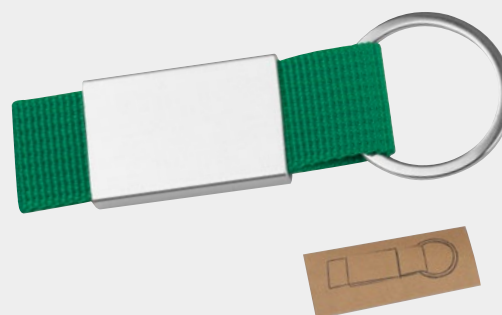

⚡ EXPRESS

90957

Kľúčienka

Farebná textilná kľúčienka, ktorej súčasťou je lesklý pliešok pre umiestnenie Vášho loga.

✂ 9,8 × 3,5 × 0,5 cm | ☒ G1 | ☒ KS

1,15 €