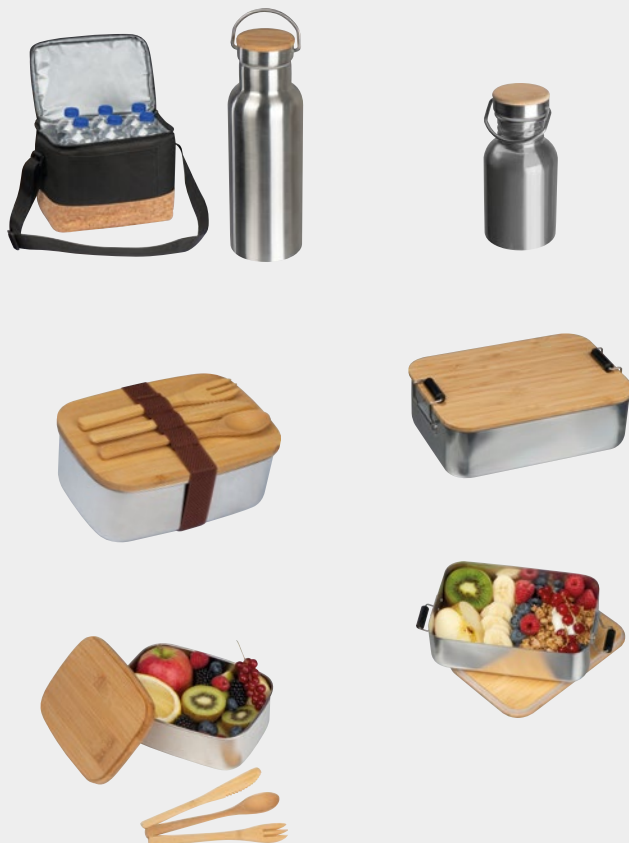

300 ml LEAKPROOF EXPRESS

93571

Darčeková sada malá

Darčeková sada v ekologicky nezávadnom balení, pozostávajúca z obedára (hliníkový s uzamykatelným bambusovým vekom) a fľaše na pitie (nerezová oceľ s objemom 300 ml).

21 x 21 x 11,2 cm | VM | K

33,65 €

DRINKWARE

500 ml LEAKPROOF INSULATING 8h 12h EXPRESS

93572

Darčeková sada veľká

Darčeková sada v ekologicky nezávadnom balení, pozostávajúca z obedára (hliníkový s uzamykatelným bambusovým vekom), chladiacej tašky a fľaše na pitie (nerezová oceľ s objemom 500 ml).

30 x 30 x 13,2 cm | VM | K

51,65 €