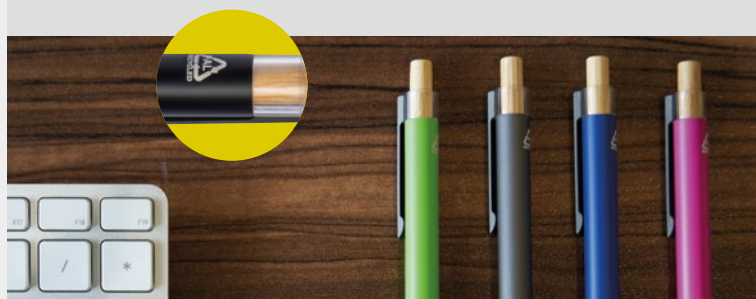

✂️ 1 × 14,5 cm | ☑️ G1 | ☒ P

0,99 €

03 04 05 06 09

i TOUCH FUNCTION **i** BLUE REFILL ⚡ EXPRESS

10418

Kovové guľôčkové pero

Twist kovové guľôčkové pero s dotykovou funkciou, modrou náplňou a 8 ozdobnými krúžkami, ktoré napomáhajú pohodlnému písaniu.