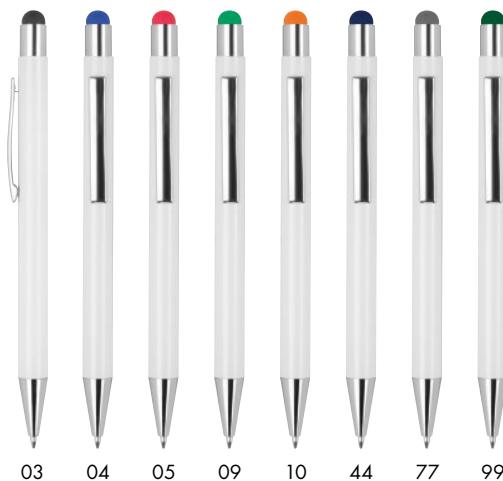

03 04 05 09 10 44 77 99

📄 TOUCH FUNCTION 📄 BIG BLUE REFILL

13238

Hliníkové vysúvacie guľôčkové pero

Výsuvné hliníkové guľôčkové pero so striebornými aplikáciami, dotykovou funkciou a modrou náplňou.

✂️ 1 × 14,8 cm | 📄 G1,T2 | 📄 P

0,59 €