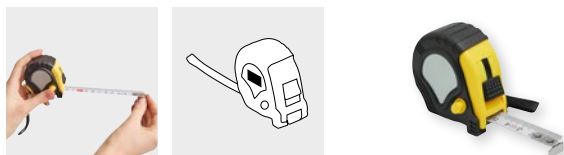

WORKMAN

Svinovací metr WORKMAN s automatickou zarážkou, klipem, poutkem na zápěstí a gumovým krytem, délka 3 m | Balení: 30/120 ks | Velikost: Ø75x3 cm | Materiál: Plast / Ocel | Velikost tisku: 15x15 mm K1+H2 (4)

modrá / šedá 56-0403221
černá / žlutá 56-0403225