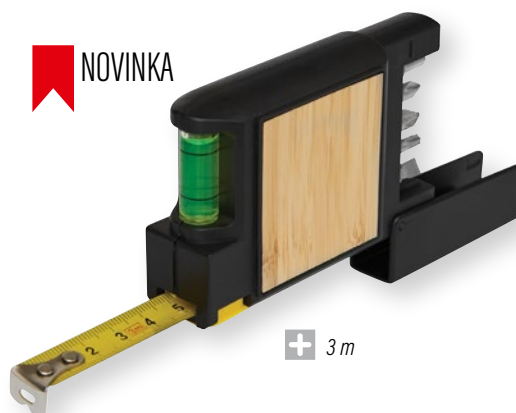

SCREWY 56-0403051

Měřicí páska SCREWY: zatahovací, s vodováhou, šroubovákem s 5 různými bity a bambusovou destičkou pro aplikaci loga, 3 m | **Balení:** 25/100 ks | **Velikost:** 9,6x6x2,3 cm | **Materiál:** Plast / Bambus | **Velikost tisku:** 35x20 mm K1+H4 (4)

NOVINKA

3 m