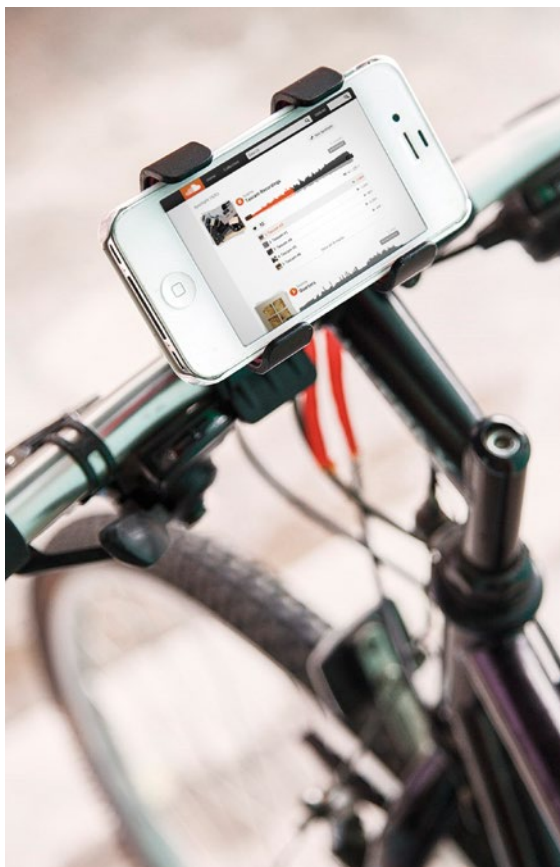

+ s polstrovanou komorou pro laptop

DOWN HILL 56-0407117

Držák na mobilní telefon nebo navigaci DOWN HILL pro jízdní kola: s roztahovací sponou (až do šířky 10 cm) a kloubem pro nastavení požadovaného úhlu, včetně šroubu k uchycení na řídítka – vhodný pro většinu smartfonů, dodáván v dárkové krabičce | **Balení:** 50 ks | **Velikost:** 12,2x7x8 cm | **Materiál:** Plast | **Velikost tisku:** ☞ 38x4 mm K2+H5+V1(1)