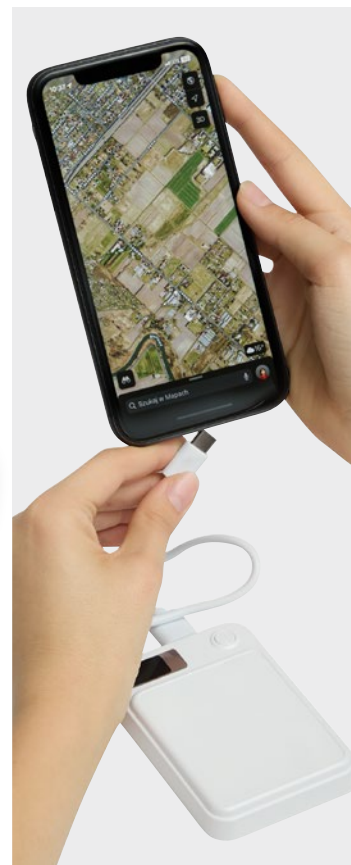

MULTI CHARGE 58-8105024

Powerbanka MULTI CHARGE: vhodná pro chytré telefony a zařízení připojená přes USB, 1 USB Type-C a 2 Type-A výstupy, kapacita: 10 000 mAh, 4 integrované nabíjecí kabely na zadní straně (Type-C, Micro -USB, Lightning a USB Type-A, indikátor úrovně nabití (25 / 50 / 75 / 100 %), výkonná baterie, příkon: 5V/2A, výstupní výkon: 5V/2A (max.), s výsuvem držák smartphonu, s vypínačem | Balení: 25/50 ks | Velikost: 14,7x6,8x1,9 cm | Materiál: Plast / Silikon | Velikost tisku: 6 cm² DP6+H4 (1)

NOVINKA

10.000 mAh

MAGNET

Powerbanka MAGNET: vhodná pro chytré telefony a USB zařízení, bezdrátové nabíjení zařízení přiložením na kontaktní plochu (zařízení musí být kompatibilní s indukčním nabíjením), magnetická síla drží zařízení na powerbance (v závislosti na zařízení), včetně kabelu USB s konektorem USB Type-C (délka: cca 30 cm), s ukazatelem úrovně nabití v procentech, vypínačem, výkonnou baterií, kapacitou: 5 000 mAh, 1 USB Type-C a 1 konektor USB typu A, vstupní napájení: 5V/2A, výstupní výkon: 5V/2A | Balení: 50/100 ks | Velikost: 9,8x6,4x1,5 cm | Materiál: Plast | Velikost tisku: 6 cm² DP6+H4+V1 (1)

bilá 56-1107391
černá 56-1107392

5.000 mAh

NOVINKA