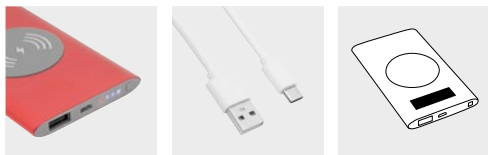

WIRELESS POWER

stříbrná 56-1107280

červená 56-1107283

Powerbanka WIRELESS POWER - perfektní nabíjení na cestách: vhodné pro smartphony a USB zařízení, bezdrátové nabíjení umístěním zařízení na powerbanku (zařízení musí být vybaveno pro bezdrátové nabíjení), vč. Kabel USB TYP C (délka: cca 30 cm), LED indikátor napájení, vypínač, vstupní napájení: 5V / 1A, výstupní výkon: 5V / 1A (USB), 5V / 1A (bezdrátový), kapacita: 4 000 mAh | Balení: 50/100 ks | Velikost: 12,2x7x1 cm | Materiál: Hliník / Silikon / Plast | Velikost tisku: 5 cm² LY5+H4 (1)

+ 4.000 mAh