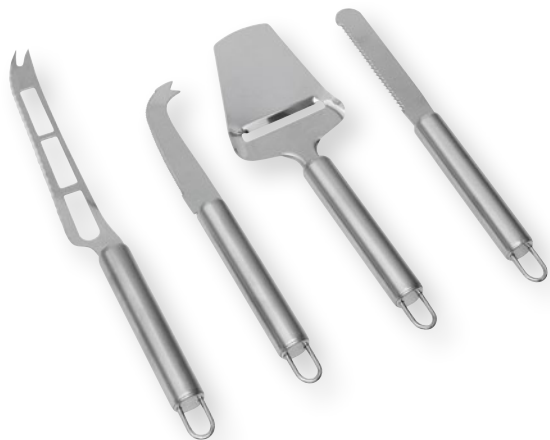

CHEESE 56-0304358

Sada nožů na sýr CHEESE, obsahuje nůž na měkké sýry, nůž na tvrdé sýry, plátkovač a nůž se špičkou na konci; všechny mají na rukojeti praktickou smyčku k zavěšení | **Balení:** 10/20 sady | **Velikost:** 30x18,6x2,4 cm | **Materiál:** Nerezová Ocel | **Velikost tisku:** 5 cm² LY5+H4 (1)