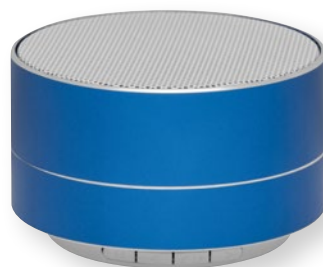

UFO

Bluetooth reproduktor UFO: hudební výkon 3 W, s Bluetooth verze 2.0 + EDR, dosah 10 m, k párování se smartfony, Bluetooth MP3 přehrávači, tablety, atd., včetně nabíjecího kabelu, slotu pro microSD karty, FM rádia, s možností bezdotykového ovládání, vstupní napětí: 5V/1A, zabudovaná dobíjecí baterie s kapacitou 450 mAh, s protiskluzovým povrchem na spodní straně | **Balení:** 50/100 ks | **Velikost:** 07x4,2 cm | **Materiál:** Hliník / Plast | **Velikost tisku:** 20x20 mm LY5+H4 (1)

stříbrná 58-8106019
černá 58-8106020
modrá 58-8106021

+ s funkcí hands-free