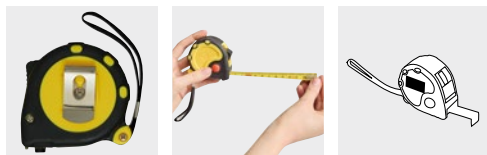

BASIC I 56-0403202

Svinovací metr BASIC I se žlutou stupnicí v cm, s klipem, poutkem na zápěstí, pogumovanou plochou úchopu a automatickou zarážkou, délka 3 m | Balení: 20/120 ks | Velikost: 6,4x6,1x3,8 cm | Materiál: Plast / Ocel | Velikost tisku: 20x15 mm K1+H2+V1 (4)