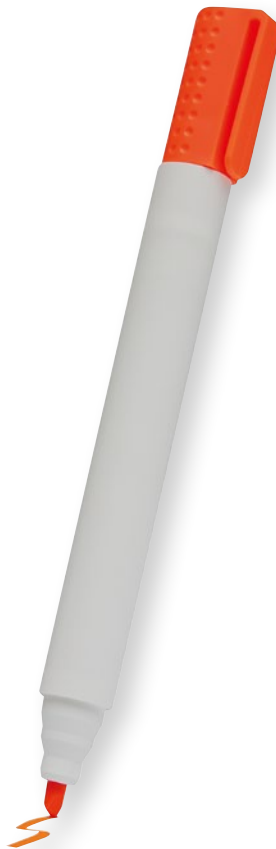

GIANT

GIANT Zvýrazňovač | Balení: 20/240 ks | Velikost: Ø2,4x22,7 cm | Materiál: Plast |
Velikost tisku: ☞ 6 cm² DP6+H2 (1)

žlutá 56-1103311
oranžová 56-1103312
růžová 56-1103313