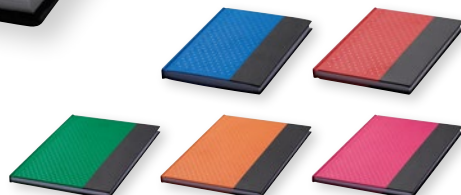

šedá	56-1103321
modrá	56-1103322
červená	56-1103323
zelená	56-1103324
oranžová	56-1103325
magenta	56-1103326

+ A5

i vyrobeno v Evropě

CARB 56-1103302

Zápisník CARB, formát A5 se zaoblenými rohy. Stahovací gumička, všitá záložka, 80 stran, linkovaný, gramáž papíru 70 g/m². | **Balení:** 25/50 ks | **Velikost:** 21x14,6x1,3 cm | **Materiál:** Papír | **Velikost tisku:** ☞ 70x25 mm K1+H2(4)