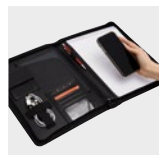

HILL DALE ZIP 56-1103249

Portfolio HILL DALE ZIP formátu A4: různé velké vnitřní kapsy, 1 malá kapsa na patentku, elastická poutka pro uchycení powerbanky atd., poutko na psací potřeby, včetně linkovaného bloku na poznámky; vnější strana s ozdobným perforovaným vzorem, včetně kovového štítku pro umístění loga | Balení: 15 ks | Velikost: 33x26x2,5 cm | Materiál: PU / PVC | Velikost tisku: 40x10 mm LY5+H2(1)

+ A4