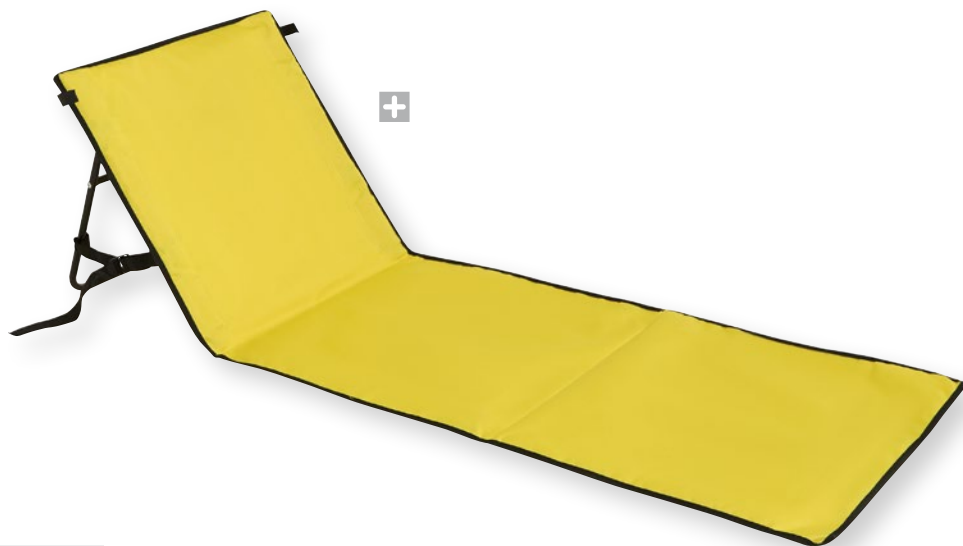

SUNNY BEACH

Skládací plážové lehátko SUNNY BEACH: Plážová podložka s nastavitelným opěradlem a kapsou na zip | **Balení:** 10 ks | **Velikost:** 150x48x50 / 50x50 cm | **Materiál:** Polyester / Ocel | **Velikost tisku:** 50 cm² T50+H8 (4)

modrá 56-0602150
červená 56-0602151
žlutá 56-0602152