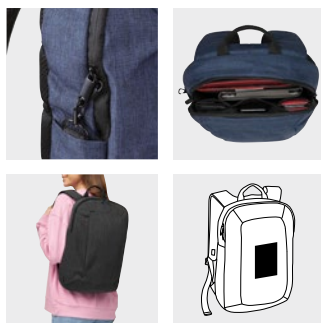

PROTECT

Batoh PROTECT obsahuje 1 přední kapsu s vertikálním zipem, 1 hlavní velkou komoru, komoru na laptop a 3 zasunovací kapsy, v boční kapsičce je karabinka pro zabezpečení zip hlavní komory, madlo pro nošení v ruce, polstrované a ergonomicky tvarované ramenní popruhy, polstrovaná zadní část se skrytou bezpečnou kapsou. | **Balení:** 20 ks | **Velikost:** cca 32x6x47,5 cm | **Materiál:** 600D Polyester | **Velikost tisku:** 50 cm² T50+H6 (4)

antracit 56-0819636
tmavě modrá 56-0819637

+ s polstrovanou komorou pro laptop

+ se sklopnou karabinou