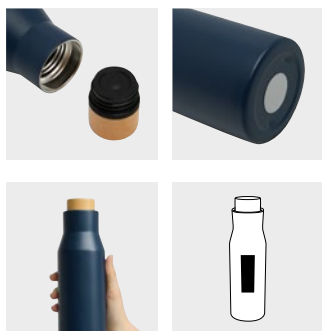

DRINK NOBLY

Vakuová láhev na pití DRINK NOBLY, dvoustěnná: vnitřní a vnější z nerezové oceli, bezpečné šroubovací víčko z imitace bambusu, silikonový těsnící kroužek, kapacita cca. 500 ml | **Balení:** 25 ks | **Velikost:** Ø6,8x26 cm | **Materiál:** Nerezová Ocel / Silikon / Plast | **Velikost tisku:** 5 cm² LY5+H4 (1)

NOVINKA

černá 56-0304605
bílá 56-0304606
tmavě modrá 56-0304607