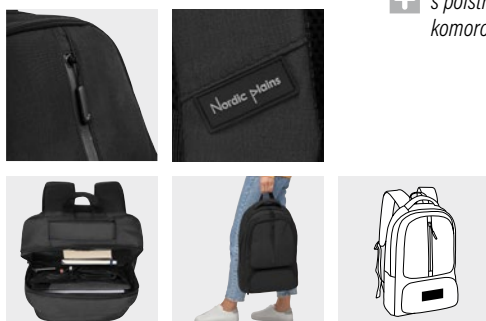

 *s polstrovanou komorou pro laptop*

AARHUS 56-0819688

Batoch AARHUS: 1 přední přihrádka na zip s organizérem, 1 přední kapsa s vertikálním zipem, 1 přední kapsa s horizontálním zipem a sametovou podšívkou (ideální pro smartphone atd.), reflexní pruh, 2 zasouvací kapsy po stranách 2 hlavní přihrádky na zip, jedna s polstrovanou přihrádkou na notebook nebo tablet a další zasouvací kapsou, polstrované madlo a malé poutko na zavěšení, s D-kroužkem a držáky na pera, ergonomicky tvarované polstrované ramenní popruhy a polstrovaný zádový panel - výrobek značky Nordic plains | **Balení:** 10 ks | **Velikost:** cca 30 x 21 x 46 cm | **Materiál:** 900D Polyester | **Velikost tisku:** 50 cm² T50+H2(4)

 NOVINKA

 s polstrovanou komorou pro laptop

Nordic plains

AMSTERDAM 56-0819670

Batoch AMSTERDAM: 3 přední kapsy na zip, hlavní přihrádka na zip a polstrovaná vnitřní kapsa na notebook nebo tablet, organizér s 5 kapsami, polstrované madlo, poutko, ergonomicky tvarované polstrované ramenní popruhy a polstrovaná zádoá oblast, popruh na zavazadla na zadní straně - výrobek značky Nordic plains | **Balení:** 15 ks | **Velikost:** cca 30 x 15,5 x 43 cm | **Materiál:** 300D Rip-Stop Polyester | **Velikost tisku:** 50 cm² T50+H2(4)

 s polstrovanou komorou pro laptop

Nordic plains

BIKE EASY 56-0230505

Taška na říditka jízdního kola BIKE EASY: s pásky na suchý zip k připevnění na říditka jízdního kola, 1 velká hlavní přihrádka, 1 velká kapsa na zip s kapsou na zasunutí a další kapsou na zip, 1 kapsa na zasunutí vpředu, potah se zapínáním na paten | **Balení:** 50 ks | **Velikost:** cca 25x15,5x8,5 cm | **Materiál:** 600D Polyester | **Velikost tisku:** 50 cm² T50+H2 (4)