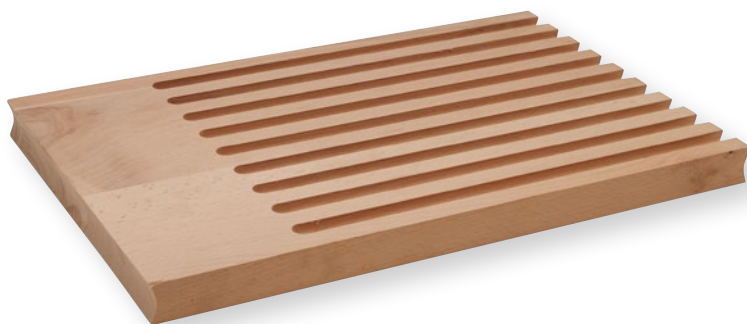

WOODEN BAKY 56-0308308

Prkénko WOODEN BAKY: s řezací mřížkou, lze použít i jako servírovací prkénko, vyrobenou z bukového dřeva – vyrobeno v Evropě | **Balení:** 10 ks | **Velikost:** 39x26x2,5 cm | **Materiál:** Dřevo | **Velikost tisku:** 5 cm² LC5+H2 (1)

vyrobena v Evropě