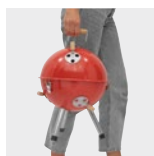

černá 56-0604045

světle zelená 56-0604054

červená 56-0604055

modrá 56-0604056

PLANT IT 56-0601053

Zahradní sada PLANT IT: skládá se z malé lopatky, malých hrábí a malého rýče, dodává se v bavlněném sáčku. | **Balení:** 50/100 ks | **Velikost:** 23x13 cm | **Materiál:** Ocel / Dřevo / Bavlna | **Velikost tisku:** 50 cm² T50+H4 (4)