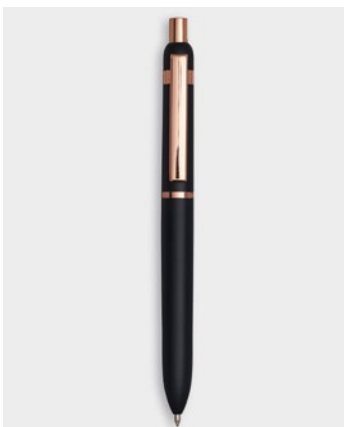

BOGI

Naše značka pro tašky od CHECK.IN se speciálními funkcemi.