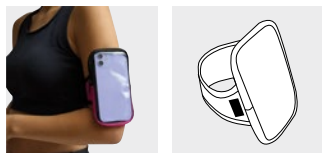

FELLOW

Pouzdro FELLOW: nastavitelná neoprenová páska se zapínáním na suchý zip, průhledná kapsa na zip umožňující pohodlné ovládání dotykového displeje, lze použít pro smartfon nebo peněženku – skvělé na běhání, túry nebo procházky | **Balení:** 50/250 ks | **Velikost:** 16 x 41 cm | **Materiál:** Neopren / PVC / Plast | **Velikost tisku:** 35x20 mm K1+H2(1)

červená 56-0404408

jablkově zelená 56-0404409

magenta 56-0404410