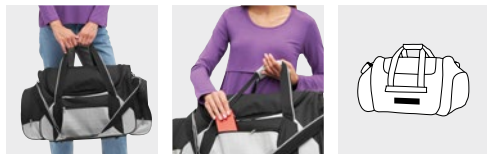

NARVIK 56-0808523

Sportovní taška NARVIK: s hlavní a boční kapsou na zip, dvěma malými bočními kapsami, zpevněnými poutky pro nošení v ruce a regulovatelným a odnímatelným ramenním popruhem s vycpávkou | **Balení:** 15 ks | **Velikost:** cca 72x34x26 cm | **Materiál:** 600D Polyester | **Velikost tisku:** 50 cm² T50+H6 (4)

černá / modrá 56-0208561

černá / šedá 56-0208562

černá / červená 56-0208563

+ s kapsou na boty

ICELAND 56-0208559

Cestovní taška ICELAND: hlavní a přední kapsy na zip, 2 zabořené boční kapsy na zip, včetně nastavitelného a odnímatelného ramenního popruhu s vycpávkou | **Balení:** 20 ks | **Velikost:** cca 60x33x29 cm | **Materiál:** 600D Polyester | **Velikost tisku:** 50 cm² T50+H6 (4)