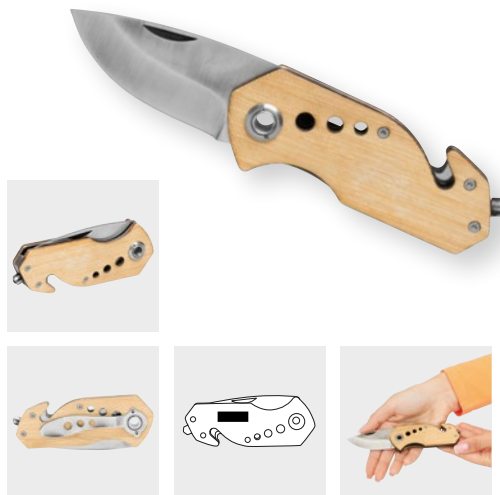

BAMBOO HIT 56-0301173

Kapesní nůž BAMBOO HIT: skládací, se širokou čepelí, nůž na autopás a nouzové kladívko, spona na opasek, nerezová ocel s bambusovou rukojetí | **Balení:** 12/120 ks | **Velikost:** 15x3,5x1,1 cm | **Materiál:** Bambus / Nerezová Ocel | **Velikost tisku:** 40x5 mm LC5+H2 (1)