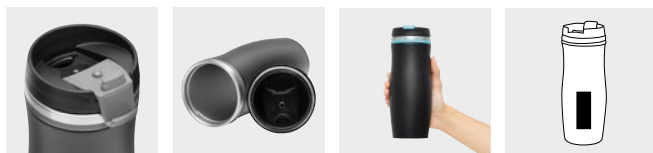

DARK CREMA

Dvoustěnný cestovní termohrněk DARK CREMA: celonerezový, pogumovaný pro pohodlnější úchop a lepší přilnavost, plastové šroubovací víčko s uzamykatelným otvorem pro pití, barevné akcenty, objem cca 400 ml | **Balení:** 28 ks | **Velikost:** Ø7x19,5 cm | **Materiál:** Nerezová Ocel / Plast | **Velikost tisku:** 5 cm² LY5+H4(1)

černá / modrá	56-0304170
černá / červená	56-0304171
černá / zelená	56-0304172
černá	56-0304173
černá / šedá	56-0304174
černá / oranžová	56-0304193

4h 2h
400 ml