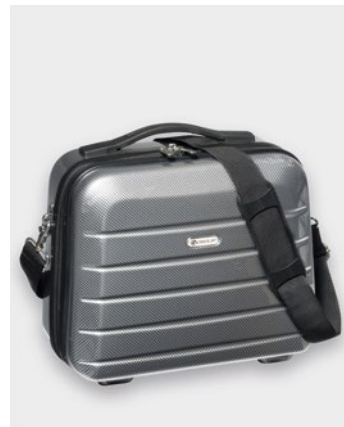

INOVATIVNÍ ŘEŠENÍ

Vaše cesta si zaslouží to nejlepší. CHECK.IN nabízí širokou škálu produktů s inteligentními designovými prvky, jako jsou integrované balicí systémy, lehké materiály a ergonomické detaily, které zajišťují, že každý aspekt vaší cesty bude pohodlný a bez stresu.

Ve světě, kde cestování vyžaduje přizpůsobivost a spolehlivost, je CHECK.IN vaším partnerem pro dobrodružství. Stanovte si nové standardy pro cestování s CHECK.IN, kde se kvalita, inovace a styl setkávají s požadavky každé cesty.