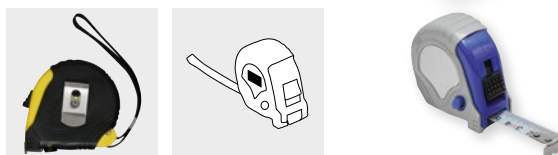

EMPLOYEE

Svinovací metr EMPLOYEE s automatickou zarážkou, klipem, poutkem na zápěstí a gumovým krytem, délka 5 m | Balení: 30/120 ks | Velikost: Ø8,5x3,5 cm | Materiál: Plast / Ocel | Velikost tisku: 25x15 mm K1+H2 (4)

modrá / šedá 56-0403231
žlutá / černá 56-0403235