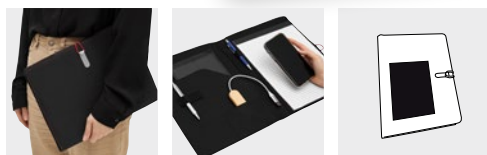

SESSION

Portfolio SESSION formátu A4, včetně poznámkového bloku, s poutkem na propisku, různými přihrádkami, s kovovým háčkem a gumičkou pro zapínání | **Balení:** 20 ks | **Velikost:** 32,5 x 25 x 1 cm | **Materiál:** Polyester / PU | **Velikost tisku:** 50 cm² T50+H2(4)

černá / modrá 56-1103215
černá / šedá 56-1103216
černá / červená 56-1103217
černá / zelená 56-1103218
černá / tyrkysová 56-1103219

+ A4