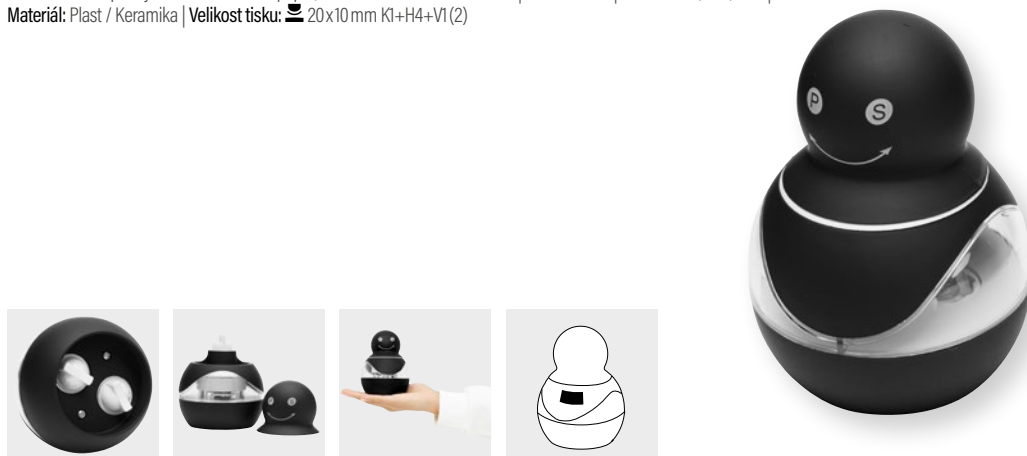

INNOVATION 56-0304373

Sada mlýnků na sůl a pepř INNOVATION s pogumovaným povrchem, s průhlednou částí nádoby a otočným mechanismem pro výběr mletí soli nebo pepře, dodávána v dárkové krabičce | **Balení:** 50 ks | **Velikost:** Ø8,1x10,5 cm |
Materiál: Plast / Keramika | **Velikost tisku:** 20x10 mm K1+H4+V1 (2)