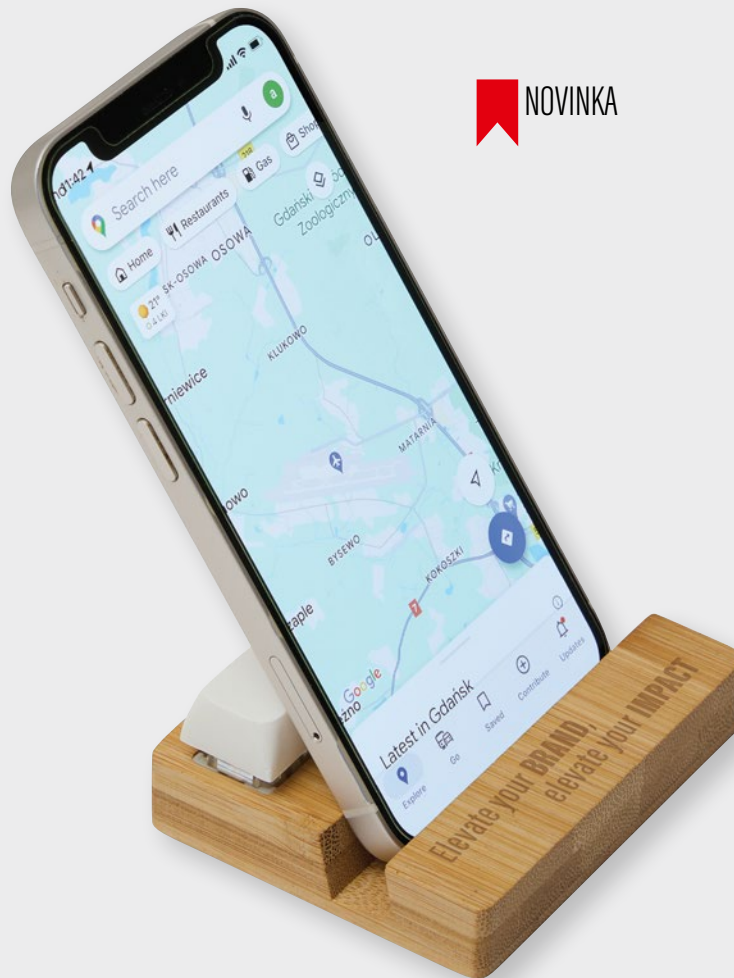

+ 4.000 mAh

BAMBOO CHAIR 56-1107369

Držák na smartphone BAMBOO CHAIR: kabel lze protáhnout otvorem ve spodní části | Balení: 50/100 ks | Velikost: 8,5x8x12,5 cm | Materiál: Bambus | Velikost tisku: 60x20 mm KI+H4 (4)

CLICKER 56-1107387

Držák na chytrý telefon CLICKER: bambusový držák se 4 klikacími, mechanickými tlačítky pro úlevu od stresu | **Balení:** 50/200 ks | **Velikost:** 79x6,6x3 cm | **Materiál:** Bambus / Plast | **Velikost tisku:** 5 cm² LC5+H2(1)