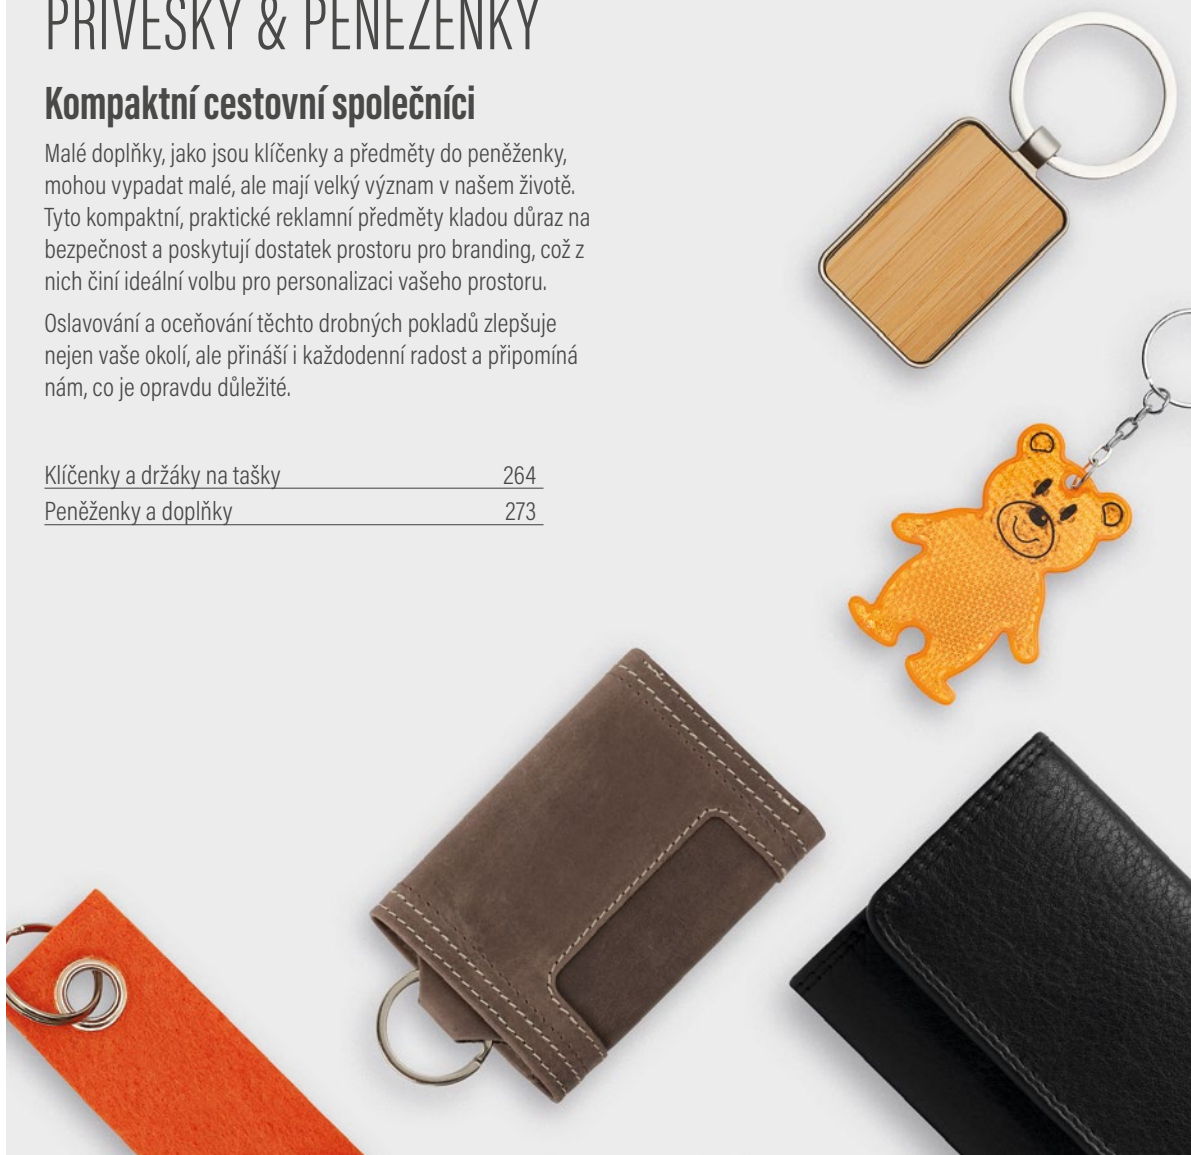

PŘÍVĚŠKY & PENĚŽENKY

Kompaktní cestovní společníci

Malé doplňky, jako jsou klíčenky a předměty do peněženky, mohou vypadat malé, ale mají velký význam v našem životě. Tyto kompaktní, praktické reklamní předměty kladou důraz na bezpečnost a poskytují dostatek prostoru pro branding, což z nich činí ideální volbu pro personalizaci vašeho prostoru.

Oslavování a oceňování těchto drobných pokladů zlepšuje nejen vaše okolí, ale přináší i každodenní radost a připomíná nám, co je opravdu důležité.

Klíčenky a držáky na tašky 264

Peněženky a doplňky 273

DRIVER 56-0402504

RFID obal na klíče od auta DRIVER: s blokátorem RFID pro ochranu před nežádoucím skenováním, s kroužkem na klíče | Balení: 100/500 ks | Velikost: 14,5x10x0,4 cm | Materiál: PU / Kov | Velikost tisku: 60x60 mm T50+H2(4)

+ s RFID štítem