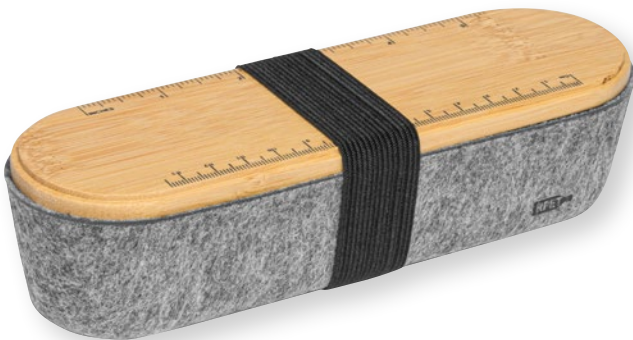

 **NOVINKA**

 magnetický držák
na pero

PEN STORE 56-1101744

Pouzdro na tužky PEN STORE: tělo z RPET plsti s bambusovým víkem a gumičkou, víko s pravítkem (cm a palec) na jedné straně a stojánek na mobilní telefon na druhé straně | **Balení:** 25/50 ks | **Velikost:** 20x6,5x5,2 cm | **Materiál:** Polyester / Bambus | **Velikost tisku:** 5 cm² LC5+H4 (1)