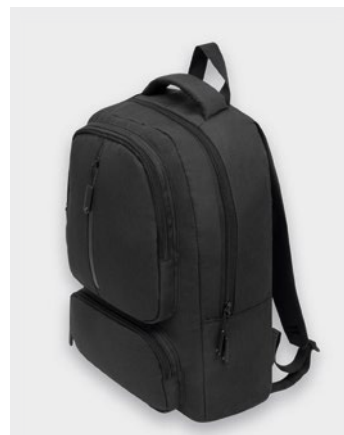

Nordic Plains

Objevte dokonalou kombinaci jednoduchosti, pohodlí a elegance s naší kolekcí tašek a batohů Nordic Plains.

SKANDINÁVSKÝ DESIGN

Zasazen do principů skandinávského designu, tyto produkty jsou vyvinuty se zaměřením na funkčnost, přičemž je zajištěna vysoká kvalita díky pečlivému výběru materiálů a precizní výrobě.

MINIMALISTICKÁ ELEGANCE

Pro ty, kteří oceňují minimalismus a osobní styl, nabízí Nordic Plains produkty, které se dokonale hodí do každodenního života. Tyto produkty podporují produktivitu a přinášejí klid, protože odrážejí závazek ke stabilitě, bezpečnosti a rovnováze.

DECENTNÍ A VÝKONNÉ

Kolekce ztělesňuje filozofii 'nenápadného designu' – vedoucí trend v moderní estetice. Produkty obohacují každodenní zážitky, aniž by je přehlušily.

Logo Nordic Plains, zobrazující horu s vlajkou na vrcholu, symbolizuje cestu k úspěchu v souladu s klidnou silou a elegancí skandinávského designu.