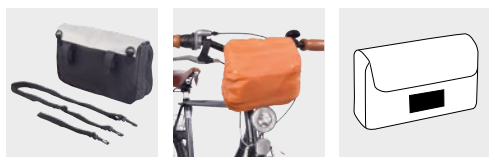

BIKE EASY 56-0230505

Taška na říditka jízdního kola BIKE EASY: s pásky na suchý zip k připevnění na říditka jízdního kola, 1 velká hlavní přihrádka, 1 velká kapsa na zip s kapsou na zasunutí a další kapsou na zip, 1 kapsa na zasunutí vpředu, potah se zapínáním na paten | **Balení:** 50 ks | **Velikost:** cca 25x15,5x8,5 cm | **Materiál:** 600D Polyester | **Velikost tisku:** 50 cm² T50+H2 (4)

+ voděodolná

BIKE MASTER 56-0230504

Taška na rám jízdního kola BIKE MASTER: s popruhy na suchý zip pro připevnění k rámu jízdního kola, přední strana s reflexními pruhy, přihrádka na zip, síťovaná kapsa uvnitř, velká síťovaná kapsa na zadní straně | **Balení:** 100 ks | **Velikost:** cca 29x21x6 cm | **Materiál:** 600D Polyester | **Velikost tisku:** 130x35 mm T50+H2 (4)

BIKE 56-0230500

3 dílná cestovní sada BIKE, skládající se z dvou postranních tašek a batohu, včetně pláštěnky; boční tašky mají zipy, reflexní proužky a nastavitelné a odnímatelné ramenní popruhy | **Balení:** 10 ks | **Velikost:**

1. 1 cca 28x41x12 cm
2. 2 cca 31x41x12,5 cm

Materiál: 600D Polyester | **Velikost tisku:** 50 cm² T50+H7 (4)

+ voděodolná

BIKE 56-0230501

Chladicí taška na říditka: s hlavní přihrádkou na zip, přední kapsou na zip, průhlednou kapsou na cestovní mapu, zapínací popruh na zadní straně, součástí je obal proti dešti a nastavitelný ramenní popruh | **Balení:** 10 ks | **Velikost:** cca 30x15x18 cm | **Materiál:** 600D Polyester | **Velikost tisku:** 100x30 mm T50+H2 (4)

+ voděodolná