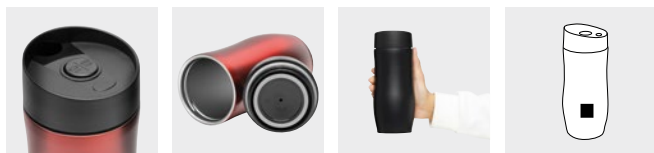

CLASSICO

Dvoustěnný termohrnek CLASSICO: celonerezový, plastové víčko se šroubovacím uzávěrem, tlačítko OPEN/CLOSE pro pohodlné ovládání otvoru na pití, pogumovaná spodní strana pro lepší přilnavost, objem cca 380ml | **Balení:** 28 ks | **Velikost:** Ø6,7x18,5 cm | **Materiál:** Nerezová Ocel / Plast | **Velikost tisku:** 5 cm² LY5+H4 (1)

černá 56-0304150
antracit 56-0304151
modrá 56-0304152
červená 56-0304153

4h 2h
380 ml