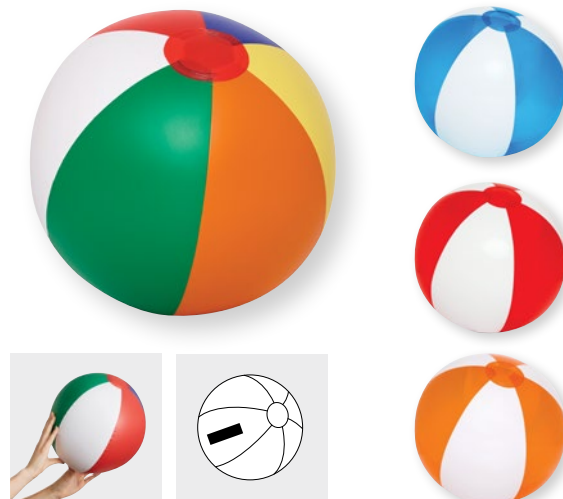

bílá / transparentní modrá 56-0602144
bílá / transparentní červená 56-0602145
bílá / transparentní oranžová 56-0602147
duhový 56-0602149

SPLASH

Nafukovací mini matrace SPLASH: s ventilem pro nafouknutí ústy, s průhledným panelem a dvěma poutky k provlečení šňůry (o délce cca 24 cm) – pro zábavu v moři, na pláži i v bazénu | **Balení:** 50/100 ks | **Velikost:** cca 36x71 cm | **Materiál:** 0,17 mm PVC, neobsahuje zdraví škodlivé ftaláty | **Velikost tisku:**  50 cm² T50+H2 (4)