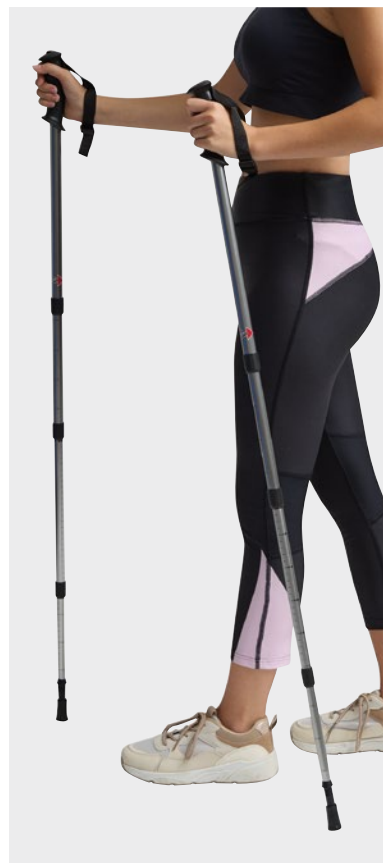

+ 2 módy svícení

FIT AND FUN 56-0606109

Výškově nastavitelné trekkingové hole FIT AND FUN se zabudovaným kompasem v rukojeti, včetně praktického vaku | **Balení:** 20 sady | **Velikost:** 58-135 cm | **Materiál:** Hliník / Plast / Nylon | **Velikost tisku:** ☞ 50 cm² T50+H3 (4)