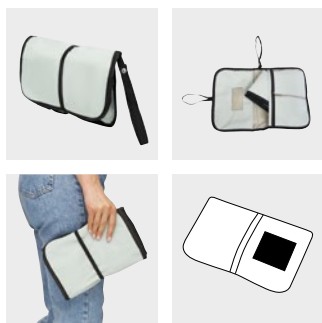

Materiál: 600D Polyester | **Velikost tisku:** 50 cm² T50+H8 (4)

+ sada

BABY FIRST 56-0890016

Dětská přebalovací taška BABY FIRST: s vodoodpudivou a měkce polstrovanou přebalovací podložkou, funkční přihrádka na vlhčené ubrousky s praktickým otevíráním, různé kapsy na plenky atd., 2 přihrádky na drobnosti na zip, nošení / zapínání poutko s patentkou, např. pro připevnění dudlíku nebo pro připevnění ke kočárku, elastický uzavírací pásek umožňuje otevírání pouze jednou rukou - praktická malá taška na plenky do kabelky, auta nebo na malé výlety | **Balení:** 50 ks | **Velikost:** cca 25x17x3 cm | **Materiál:** Polyester | **Velikost tisku:** 55x70 mm T50+H2(4)