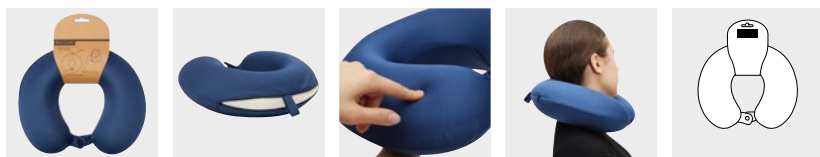

BEST COMFY

Polštář na krk BEST COMFY: se snímatelným a prateľným žerzejovým potahem, který lze zavřít na druky, vyplněný paměťovou pěnou pro optimální pohodlí, poutko na zavěšení nebo připevnění během přepravy – ideální jako cestovní polštář na spaní podpora hlavy, zad a krku | **Balení:** 8 ks | **Velikost:** 28x30x10 cm | **Materiál:** Polyester / Plast | **Velikost tisku:** 45x20 mm K1 (2)

NOVINKA

tmavě modrá 56-0607007
šedá 56-0607008
bobule 56-0607009