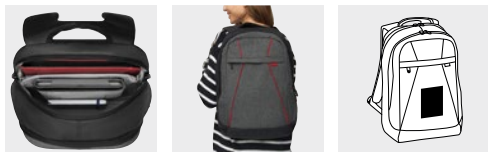

 s komorou na boty

SPLIT

Batoh SPLIT s kapsou na zip na přední straně, se 2 uzamykatelnými hlavními komorami: jedna s polstrovanou komorou na laptop a zasunovací kapsou, druhá s malým organizérem. S madlem pro přenášení a polstrovanou, pohodlnou zádkovou částí a ramenními popruhy. | **Balení:** 15 ks | **Velikost:** cca 46x31x17 cm | **Materiál:** 600D / 210T Polyester / PVC | **Velikost tisku:** 50 cm² T50+H2(4)

šedá / modrá 56-0819627

šedá / červená 56-0819628

šedá / bílá 56-0819629

+ s polstrovanou komorou pro laptop

SPLIT GYM

Sportovní taška SPLIT GYM: prostorná hlavní přihrádka a vnitřní kapsa na zip, přední kapsa na zip, kapsa ze síťoviny na jedné straně, kapsa na zasunutí na druhé straně, nastavitelný ramenní popruh s ramenní podložkou | **Balení:** 15 ks | **Velikost:** cca 52x31x29 cm | **Materiál:** 600D Polyester / PVC | **Velikost tisku:** 50 cm² T50+H2(4)