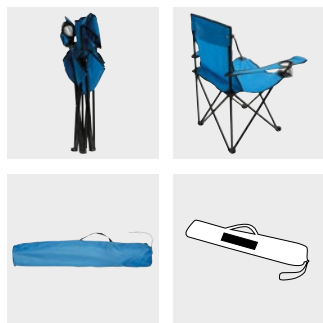

SUNNY DAY

Plážové a kempingové křeslo SUNNY DAY: skládací křeslo s praktickým držákem nápojů v pravé područce, robustní a lehké, nosnost cca. 90-100 kg, včetně polyesterové úložné tašky s poutkem | **Balení:** 6 ks | **Velikost:** 80x50x80 cm | **Materiál:** 600D Polyester / Železo / 210D Polyester | **Velikost tisku:** 50 cm² T50+H13 (4)

černá 56-0603530
modrá 56-0603531
červená 56-0603532