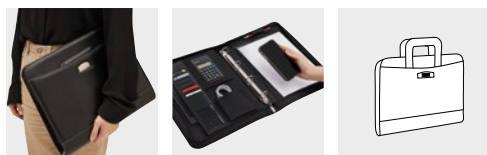

NOBLESSE RING 56-1103179

Spisovka NOBLESSE RING z vysoce kvalitní umělé kůže, formátu A4 se zipem, kroužkovou vazbou, kalkulačkou, poznámkovým blokem, poutkem na psací potřeby, s rukojetí pro nošení v ruce, bílým ozdobným prošíváním a kovovým štítkem pro umístění loga | **Balení:** 10 ks | **Velikost:** 36,5x30x4 cm | **Materiál:** PU / PVC | **Velikost tisku:** 30x10 mm LY5+H6 (1)

+ A4