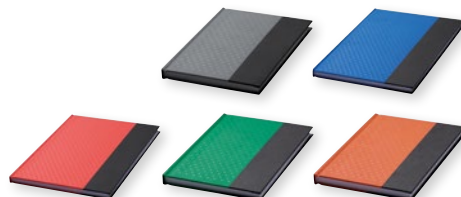

SIGNUM A6

Zápisník SIGNUM ve formátu DIN A6: 160 stran, linkovaný, 70 g/m² – Vyrobeno v Evropě | Balení: 96 ks | Velikost: 10,4x14,8x1 cm | Materiál: Papír | Velikost tisku: 6 cm² DP6+H2(1)

šedá	56-1103327
modrá	56-1103328
červená	56-1103329
zelená	56-1103330
oranžová	56-1103331
magenta	56-1103332

+ A6

i vyrobeno v Evropě

SIGNUM A5

Zápisník SIGNUM ve formátu DIN A5: 144 stran, linkovaný, 70 g/m² – Vyrobeno v Evropě | Balení: 48 ks | Velikost: 14,6x21x1 cm | Materiál: Papír | Velikost tisku: 6 cm² DP6+H2(1)

šedá	56-1103321
modrá	56-1103322
červená	56-1103323
zelená	56-1103324
oranžová	56-1103325
magenta	56-1103326

+ A5

i vyrobeno v Evropě