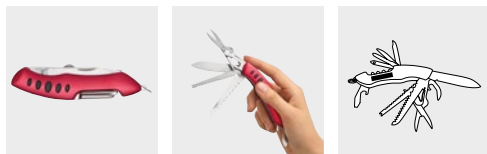

BIG R. 56-0301009

Kapesní nůž BIG R. s 11 funkcemi, obsahuje mj. nůžky, větší a menší pilku, nůž, otvírák na konzervy, otvírák na láhve, vývrtku, šídlo, křížový šroubovák a další, včetně kroužku ke klíčům | **Balení:** 50/100 ks | **Velikost:** 10,5x2,8x1,8 cm | **Materiál:** Nerezová Ocel | **Velikost tisku:** 25x5 mm LY5+H3 (1)