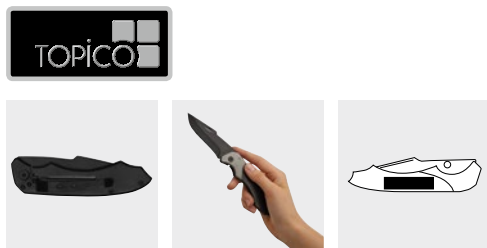

BLACK-CUT 58-0300560

Kapesní nůž BLACK-CUT, skládací: ocelová čepel s povrchovou úpravou elektroforézou, se sponou a bezpečnostní pojistkou, ergonomická rukojeť, celková váha cca 129 g | Balení: 10/40 ks | Velikost: 19,2x3,6x1,8 cm | Materiál: Nerezová Ocel | Velikost tisku: 40x12 mm LY5+H4 (1)