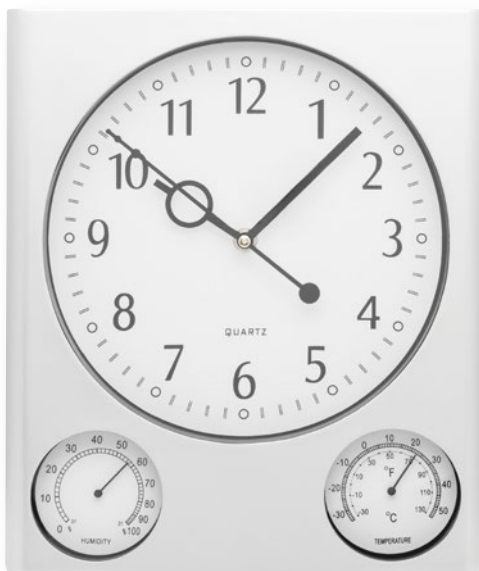

SATURN 56-0401517

Obdelnikové nástěnné hodiny SATURN s vlhkoměrem a teploměrem | **Balení:** 10 ks | **Velikost:** 32x27x2,5 cm | **Materiál:** Plast / Sklo | **Baterie:** AA/LR6/AM3 | **Velikost tisku:** 5 cm² LY5+H4 (1)

+ s vlhkoměrem a teploměrem