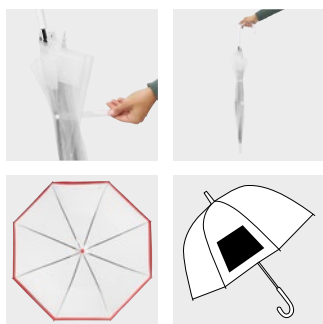

HONEYMOON

Deštník ve tvaru zvonu HONEYMOON: kovová hůl a žebra, plastové hroty a horní část, plastová rukojeť, průhledný povrch POE s barevným rámečkem, uzavření tlačítkem | **Balení:** 12/36 ks | **Velikost:** Ø83 / 81,5 cm | **Materiál:** Kov / POE | **Velikost tisku:** 180/150x60 mm S0+H2+V3 (1)

modrá / transparentní	56-0103390
černá / transparentní	56-0103391
bílá / transparentní	56-0103392
červená / transparentní	56-0103393