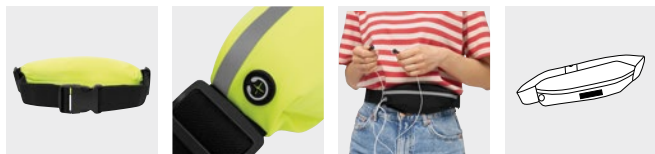

černá 56-0404400

žlutá / černá 56-0404401

oranžová / černá 56-0404402

 reflexní

FELLOW

Pouzdro FELLOW: nastavitelná neoprenová páska se zapínáním na suchý zip, průhledná kapsa na zip umožňující pohodlné ovládání dotykového displeje, lze použít pro smartfon nebo peněženku – skvělé na běhání, túry nebo procházky | **Balení:** 50/250 ks | **Velikost:** 16 x 41 cm | **Materiál:** Neopren / PVC / Plast | **Velikost tisku:**  35x20 mm K1+H2(1)