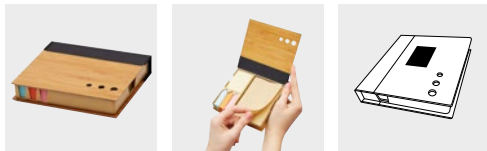

REMIND ME 56-1103021

Sada samolepících bločků REMIND ME obsahuje: samolepící štítky ve tvaru šipky v 8 různých barvách a 4 samolepící bločky, v průhledných plastových přihrádkách, baleno v pouzdře z umělé kůže | **Balení:** 25/50 ks | **Velikost:** 13x10,5x3 cm | **Materiál:** Plast / PVC / Papír | **Velikost tisku:** 6 cm² DP6+H2 (1)

+ se samolepícími bločky