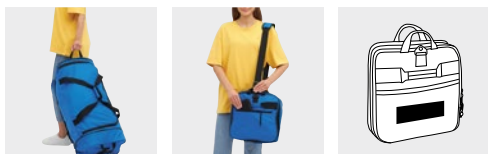

+ skládací

TRAVEL ATTENDANT 56-0890040

Cestovní sada TRAVEL ATTENDANT se skládá ze 3 dílů - dva obaly na oblečení v různých rozměrech, s síťovaným okýnkem pro ventilaci a snadné rozeznání obsahu, s dvojitým zámkem, větší obal s uchem pro přenášení. Včetně vaku na obuv se stahovací šňůrkou pro ochranu oděvů před nečistotou. | **Balení:** 50 ks | **Velikost:** cca 41,5x12,5x32 / 32,5x12,5x28,5 / 44x30 cm | **Materiál:** 210D Polyester | **Velikost tisku:** 50 cm² T50+H4 (4)