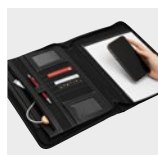

+ A4

NOBLESSE 56-1104122

Podložka pod myš NOBLESSE s ergonomicky tvarovanou podporou pro zápěstí, protiskluzovou spodní vrstvou, bílým obšitím po stranách, vyrobená z vysoce kvalitní umělé kůže | **Balení:** 25/50 ks | **Velikost:** 27x22,5 cm | **Materiál:** PU / EVA | **Velikost tisku:** 🖨️ 150x100 mm S4+H2 (1)