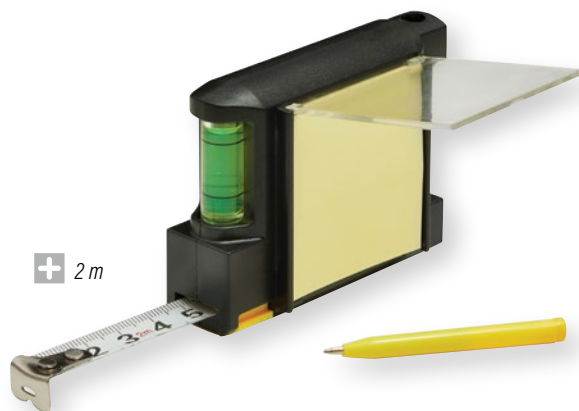

NOTY 56-0403050

Metr NOTY s vodováhou, bločkem a propiskou, délka 2m | **Balení:** 30/120 ks | **Velikost:** 79x6x2,4 cm | **Materiál:** Plast / Ocel | **Velikost tisku:** 30x30 mm K1+H2 (4)

2 m