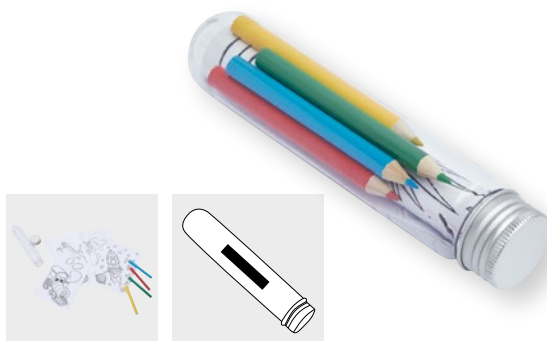

TUBY 56-0504115

Omalovánky TUBY v plechovce: 4 tužky v různých barvách, ořezané, 5 omalovánek s různými vzory k vybarvení | **Balení:** 200/400 ks | **Velikost:** Ø2,8x15 cm | **Materiál:** Plast / Dřevo / Papír / Hliník | **Velikost tisku:** 6 cm² DP6+H2(1)