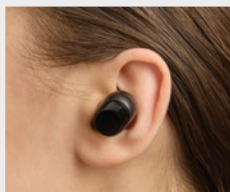

Pohodlné nošení a funkce hands-free.