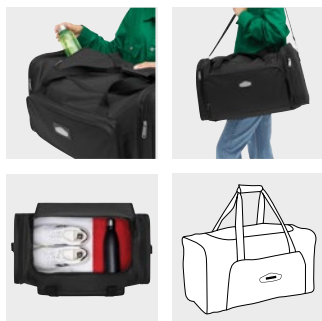

LASER PLUS TRAV 56-0208586

Cestovní taška LASER PLUS TRAV, hlavní část na zip, přední kapsa a 2 boční kapsy na zip, odnímatelné kovové logo, včetně odnímatelného ramenního popruhu s vycpávkou pro pohodlné nošení | **Balení:** 20 ks | **Velikost:** cca 58x28x33 cm | **Materiál:** 600D Polyester | **Velikost tisku:** 40x10 mm LY5+H6 (1)