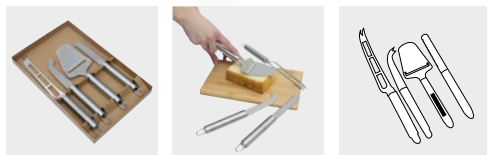

CHEESE 56-0304358

Sada nožů na sýr CHEESE, obsahuje nůž na měkké sýry, nůž na tvrdé sýry, plátkovač a nůž se špičkou na konci; všechny mají na rukojeti praktickou smyčku k zavěšení | **Balení:** 10/20 sady | **Velikost:** 30x18,6x2,4 cm | **Materiál:** Nerezová Ocel | **Velikost tisku:** 5 cm² LY5+H4 (1)