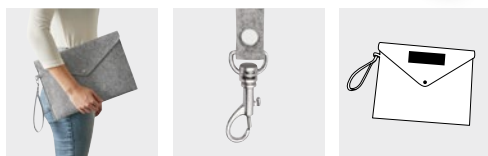

WORKSHOP 56-0814700

Taška na dokumenty WORKSHOP: 1 hlavní komora se zapínáním na patentky, poutko na přenášení s karabinou (tato karabina NENÍ vhodná pro lezení ani jiné účely) | **Balení:** 100 ks | **Velikost:** cca 32,5x23 cm | **Materiál:** Polyester | **Velikost tisku:** 50x100 mm T50+H2(4)