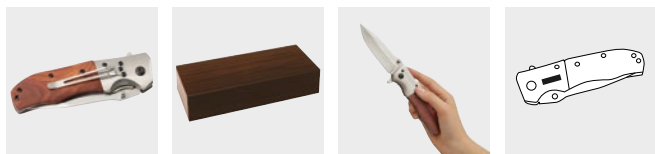

HUNTSMAN 56-0301139

Myslivecký nůž HUNTSMAN skládací: široké ostří z nerezové oceli, dřevěné ozdoby na rukojeti, klip na opasek, v dřevěné krabičce | Balení: 10/40 ks | Velikost: 15,5x7,2x3,4 cm | Materiál: Dřevo / Nerezová Ocel | Velikost tisku: 20x5 mm LY5+H4 (1)