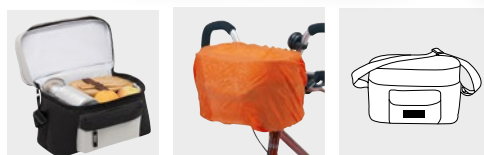

+ voděodolná

BIKE RACE 56-0230506

Cyklistický batoh BIKE RACE: hlavní přihrádka na zip a polstrovaná vnitřní přihrádka na notebook nebo tablet, otevírání lze srolovat a uzavřít suchým zipem, polstrované ramenní popruhy, přední kapsa na zip, madlo na přenášení, ramenní popruhy lze uložít do kapsy na zip | **Balení:** 20 ks | **Velikost:** cca 32x12x39 cm | **Materiál:** 600D Polyester | **Velikost tisku:** 50 cm² T50+H2(4)