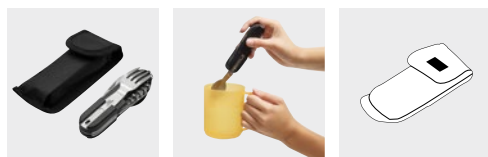

WILDLIFE 56-0301017

7 dílná nerezová multifunkční sada WILDLIFE obsahuje skládací nůž, otvůrák na konzervy a lákve, vývrtku, skládací vidličku a lžici, s kroužkem ke klíčům, balená v pouzdře na suchý zip s poutkem na opasek | **Balení:** 10/100 ks | **Velikost:** 11,2x2,5 cm | **Materiál:** Nerezová Ocel / Plast / Polyester | **Velikost tisku:** 20x15 mm T50+H5 (4)