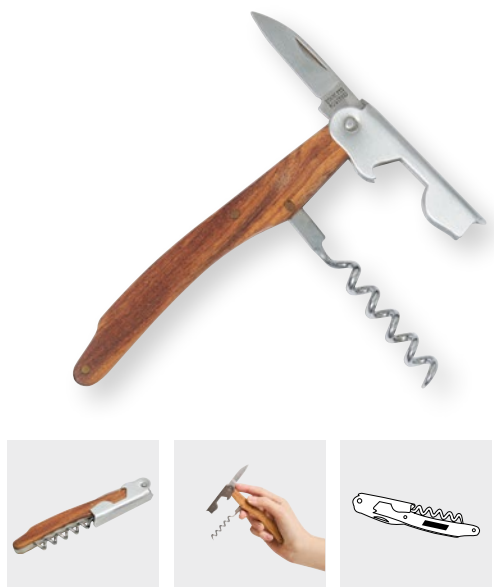

BEST SERVING

Čišnický nůž BEST SERVING s otvůrákem na láhve a vývrtkou. | **Balení:** 12/120 ks | **Velikost:** 12x1,3x2,2 cm | **Materiál:** Uhlíková Ocel / Ocel | **Velikost tisku:** 40x7 mm LY5+H4(1)

černá 56-0301145
bílá 56-0301146
stříbrná 56-0301147
modrá 56-0301148
červená 56-0301149

DUET 56-0301037

Sada na víno DUET včetně čišnického nože a zátky | **Balení:** 50 sad | **Velikost:** 13x10x2,5 cm | **Materiál:** Nerezová Ocel / Kov | **Velikost tisku:** 20x8 mm LY5+H2(1)

OPULENT 56-0301155

Čišnický nůž OPULENT: s nožem, otvůrákem na láhve a vývrtkou | **Balení:** 25/100 ks | **Velikost:** 12x2x1,5 cm | **Materiál:** Nerezová Ocel / Dřevo | **Velikost tisku:** 35x5 mm K1+H4(4)