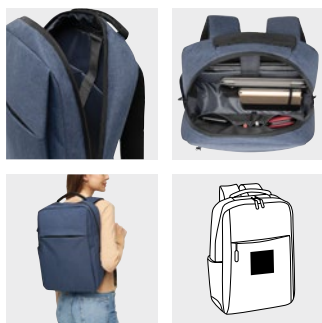

JUST

Batoh JUST: 1 horizontální přední kapsa se zipem, 1 vertikální přední kapsa se zipem, 1 hlavní kapsa se zipem a polstrovanou kapsou na notebook nebo tablet a organizér, kapsa na zasunutí na straně, zesílená rukojeť, polstrované ramenní popruhy | **Balení:** 15 ks | **Velikost:** cca 30x12x41,5 cm | **Materiál:** 300D Polyester | **Velikost tisku:** 50 cm² T50+H7 (4)

antracit 56-0819646
modrá 56-0819647
světle šedá 56-0819648

+ s polstrovanou komorou pro laptop