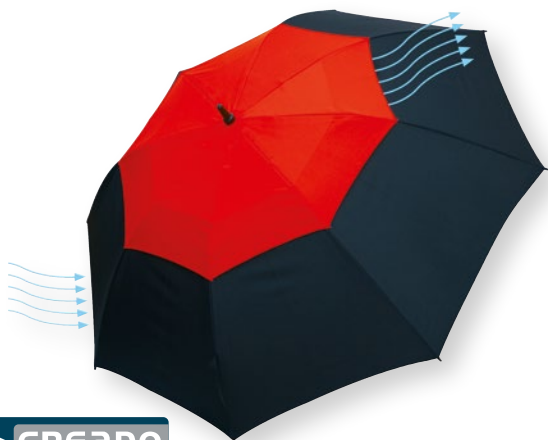

MONSUN 56-0104172

Golfový deštník MONSUN ze skelných vláken s ventilačním systémem, hole a žebra ze sklených vláken, plastové koncovky a plastová rukojeť, nylonový potah, zapínání na poutko se suchým zipem | **Balení:** 12/24 ks | **Velikost:** Ø132 / 95 cm | **Materiál:** Sklolaminát / Nylon | **Velikost tisku:** 350/170x310 mm S1+H2(6)