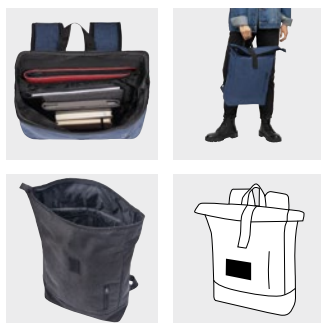

+ nová barva