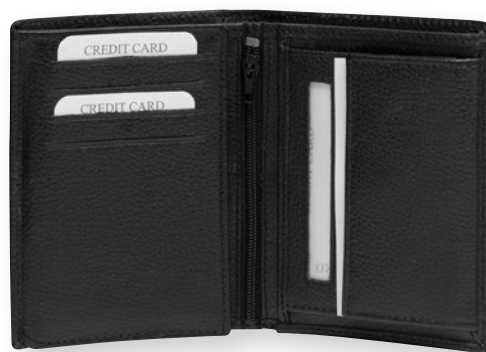

TRAPANI 56-0404465

Kožená peněženka TRAPANI s mnoha přihrádkami na platební karty a kapsou na mince se zapínáním na patentku | **Balení:** 12/60 ks | **Velikost:** 11,8x9,2x1,5 cm | **Materiál:** Kůže | **Velikost tisku:** 50x80 mm T50+H2 (4)