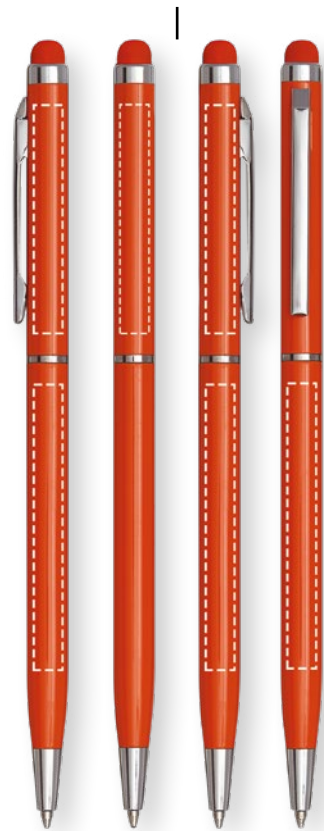

Laserové gravírování