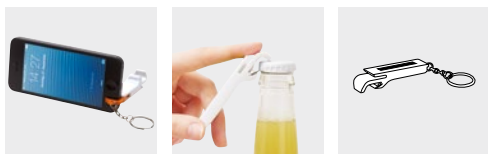

DOUBLE OPEN

Průvlesek na klíče DOUBLE OPEN: s vysouvacím stojánkem na smartfon, zabudovaným otvůrákem na láhve a kroužkem na klíče | **Balení:** 50/500 ks | **Velikost:** 12,8x1,6x1,6 cm | **Materiál:** Plast / Ocel | **Velikost tisku:** 50x10 mm K2+H2(4)

modrá / bílá 56-0499100
zelená / bílá 56-0499102
oranžová / bílá 56-0499103