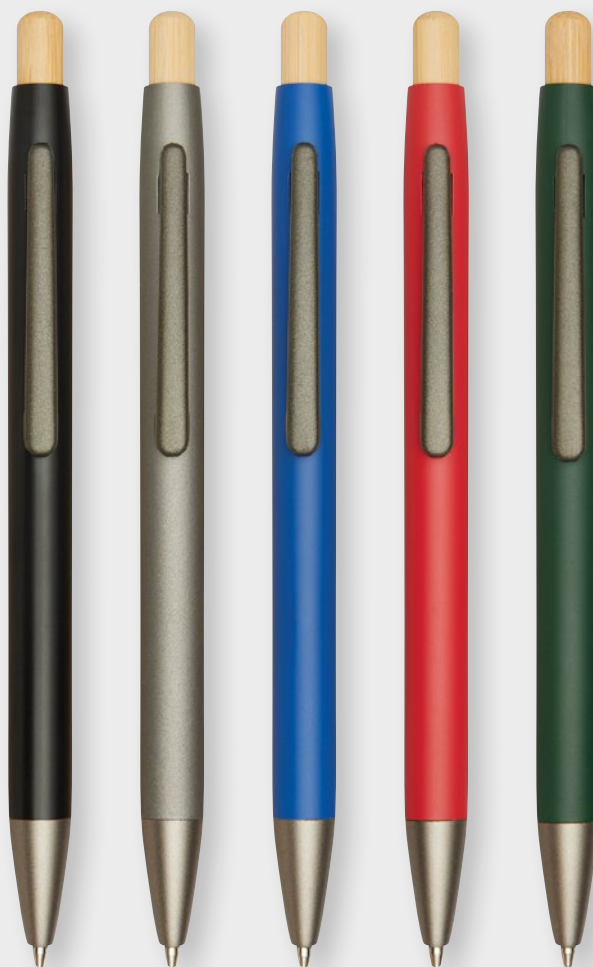

černá	56-1102205
bílá	56-1102206
šedá	56-1102207
modrá	56-1102208
červená	56-1102209
zelená	56-1102210

+ vyrobeno z recyklovaného hliníku

BAMBOO PUSHER

Hliníkové kuličkové pero BAMBOO PUSHER: matný kovový válec vyrobený z recyklovaného hliníku, tlačný mechanismus, tlačník z bambusu, modrý inkoust |
Balení: 50/500 ks | Velikost: 14 cm | Materiál: recyklovaný Hliník / Bambus / Ocel |
Velikost tisku: ✎ 95x4 mm LY5+H2 (1)

zelená 56-1102256
černá 56-1102252
šedá 56-1102253
modrá 56-1102254
červená 56-1102255

 **NOVINKA**

Kulatý knoflík vyrobený z bambusu.

Matný kovový klip pro vysoce kvalitní vzhled.

Matně stříbrná špička doplňuje design.