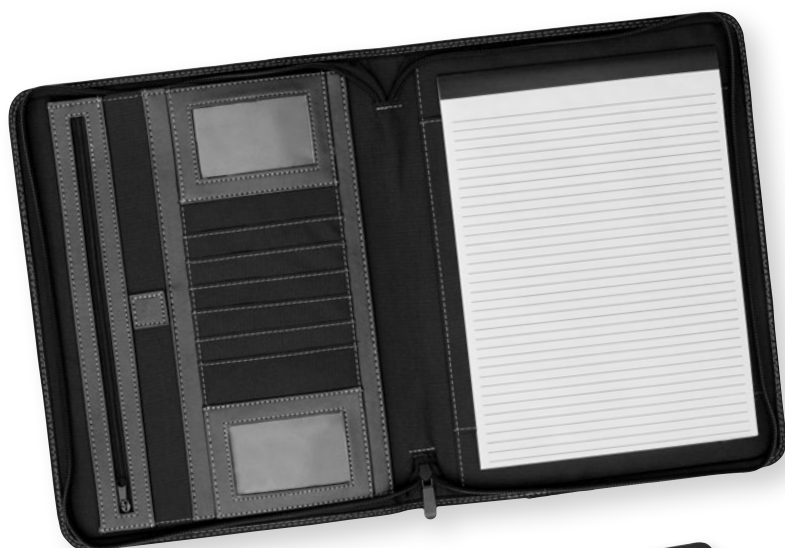

BIG BOSS 56-1103229

Portfolio BIG BOSS: ve formátu DIN A4, celoobvodový zip, s podložkou na psaní, různé kapsy a 1 kapsa na zip, na vnější straně elastické poutko na pero | **Balení:** 10 ks | **Velikost:** 35,4x27x4 cm | **Materiál:** PU | **Velikost tisku:** 🖨️ 100x120 mm S4+H2(1)

+ A4