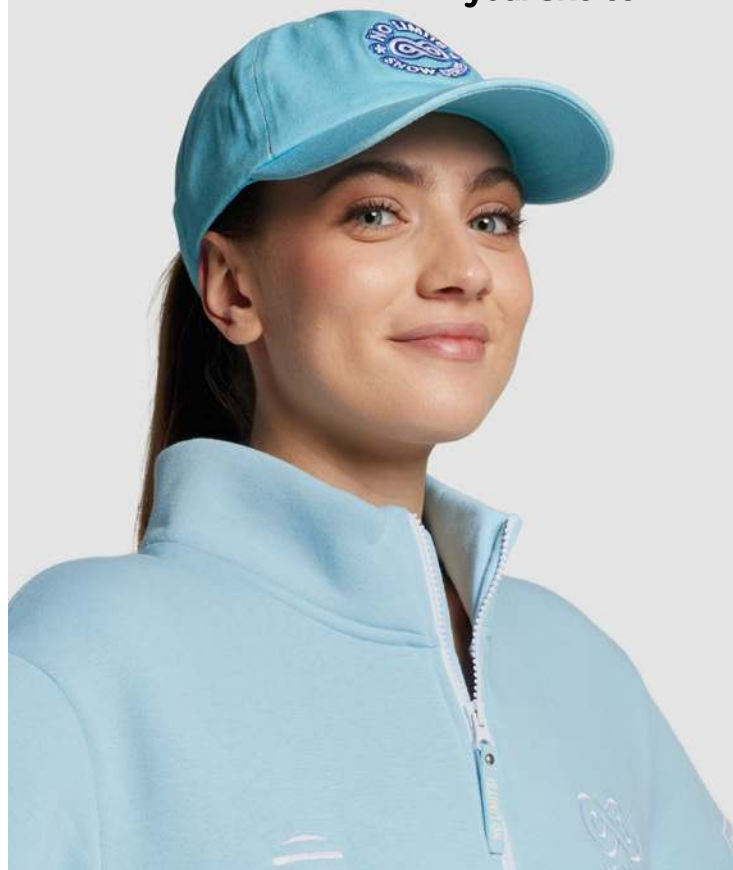

Tištěná nášivka