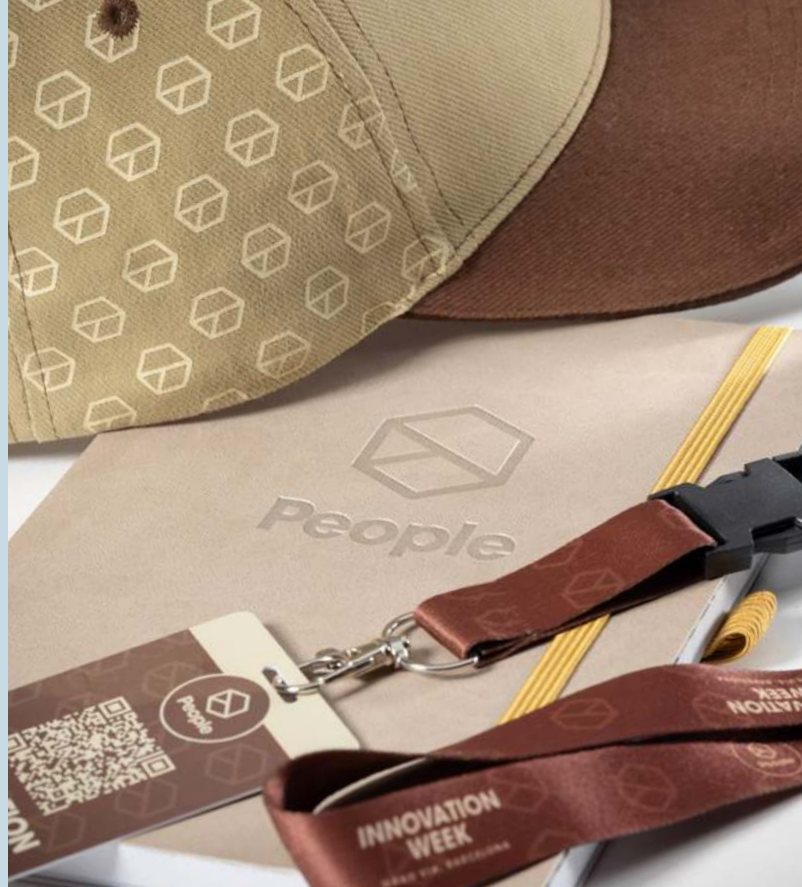

ODPOVĚDNÁ KOLEKCE

Tato kolekce každodenních, užitečných a funkčních předmětů je pečlivě vybírána s cílem zvýšit povědomí o značce a zároveň zajistit ohleduplné použití materiálů a vytvořit produkt s delší životností. Abychom toho mohli dosáhnout, musíme přehodnotit každý krok procesu vývoje produktu a celého našeho provozu. Prověřujeme integraci udržitelnosti do výběru materiálů, výroby, personalizace a balicích metod a průběžně zavádíme různá zlepšení. Jsme odhodláni podnikat odpovědným a důvěryhodným způsobem.

PLANETA Udržitelná řešení a udržitelný tisk

Výrazným omezením používání panenského plastu a přehodnocením neúčinnějšího způsobu balení zboží, a to jak jednotlivě, tak pro další distribuci, můžeme snížit množství odpadu a ovlivnit naši ekologickou stopu. Náš tiskový proces vyžaduje bezpečné používání všech výrobních vstupů jako jsou například chemikálie a kontrolu všech výrobních výstupů a emisí.