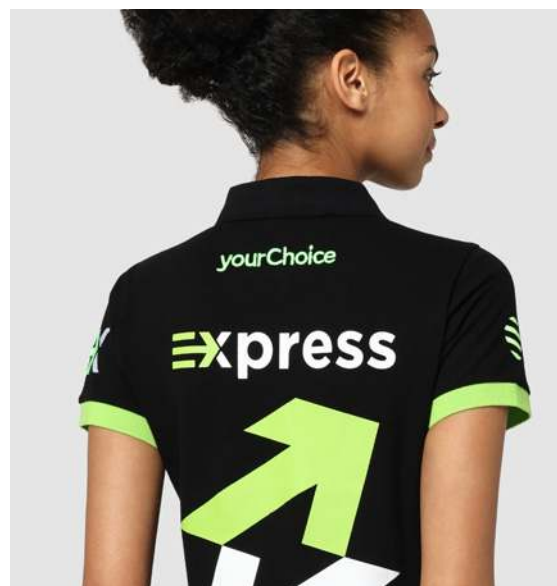

Mix barev

Kombinujte s více než 50 barvami a sladte látku a doplňky s designem své značky.

Plnobarevné oděvy pro vytváření návrhů s libovolným počtem barev a log.