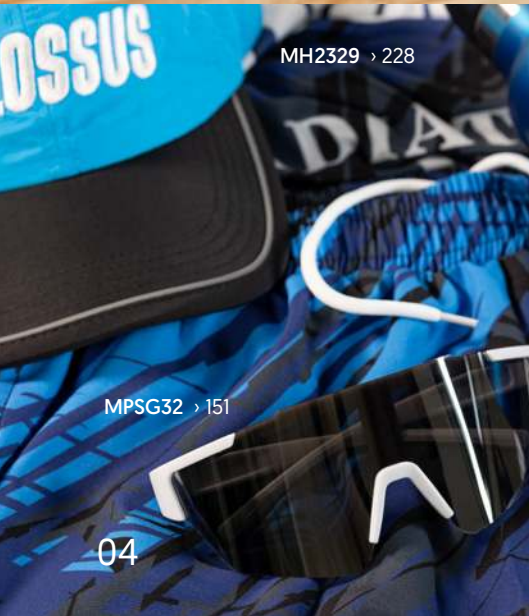

MK5008 › 84

MH2329 › 228

MPSG32 › 151

MB6007 › 118

SG1080 › 187

Proč yourChoice?

Od kraje do kraje

Tisk se provádí před sestavením produktu, což umožňuje maximalizovat prostor pro vaše návrhy na celou plochu. Žadné limity!