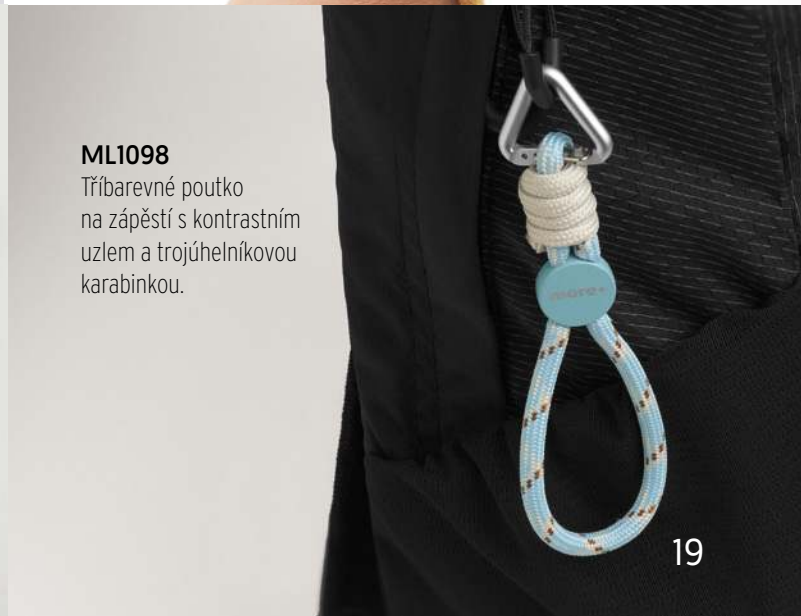

ML1097
Dvoubarevné zapletené poutko
na telefon se štítkem ve vašem
designu a 2 karabinkami.

ML1098
Tříbarevné poutko
na zápěstí s kontrastním
uzlem a trojúhelníkovou
karabinkou.