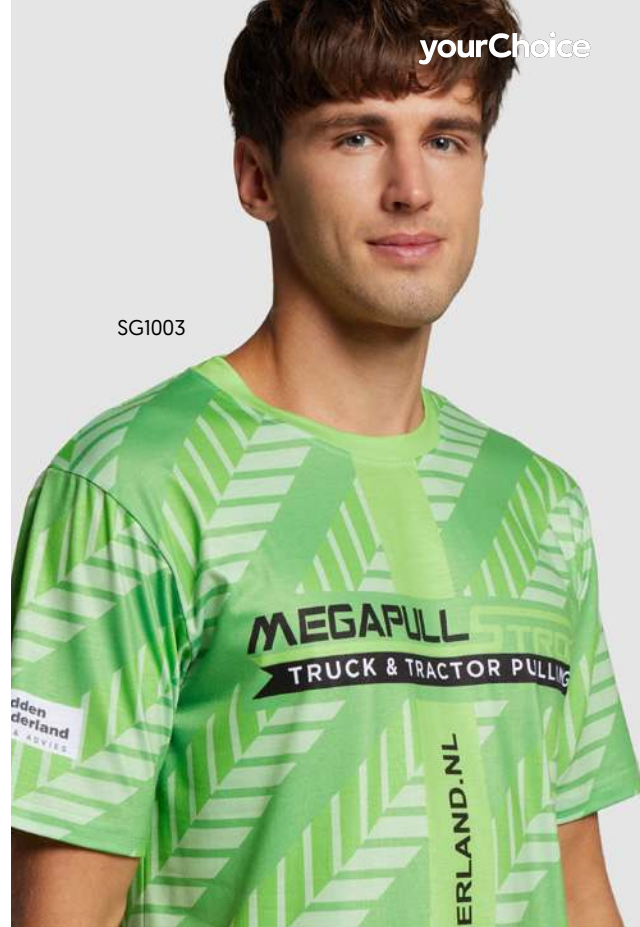

180g polyester
s bavlněným pocitem.
Od 6 týdnů.

MADE IN
TURKEY

100
MOO

CG1002

180 g/m² polyester
s bavlněným pocitem.
Od 7 týdnů.

SG1003

CG1002

Eventy a sport