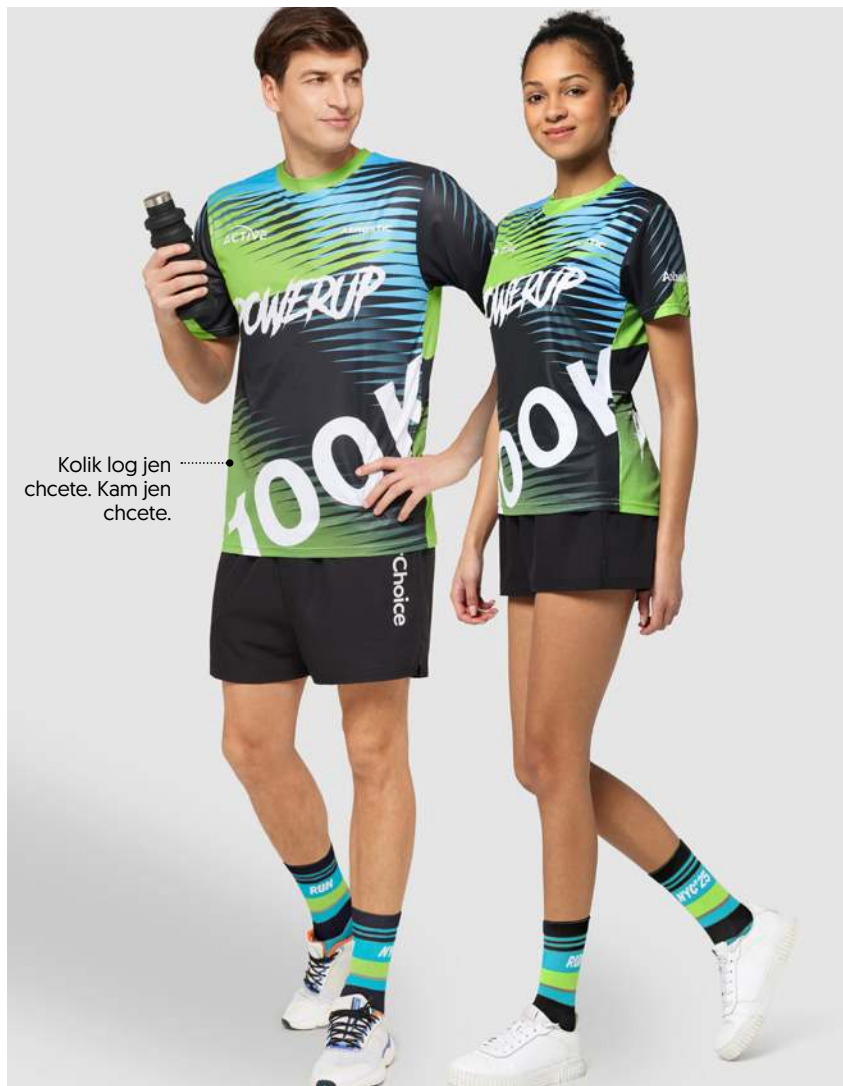

Kolik log jen chcete. Kam jen chcete.

Váš design.

Tolik log, kolik chcete, na různých pozicích.