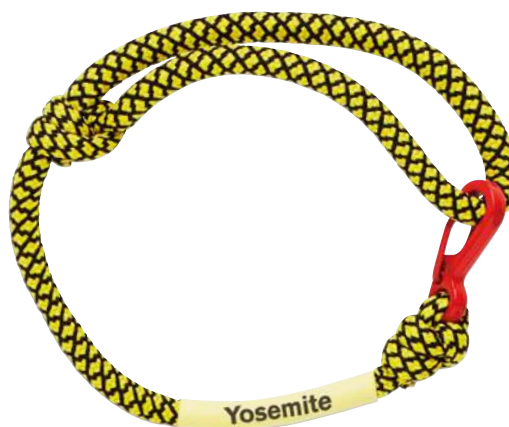

ML6004

100

Barevný polyesterový náramek na jedno použití bezpečnostním uzávěrem. Velikost: 35x1,5 cm. K dispozici také v provedení RPET: ML6104.

ML3005

250

Silikonový náramek v barvě Pantone.
Velikost: 200x12x2 mm | 180x12x2 mm.

ML3011

100

Nastavitelný dvoubarevný náramek s potisknutelnou gumovou trubičkou.
Nyní k dispozici také s antibakteriální úpravou.

○ ● ● ● ● ● Gumová trubička

ML3010

100

Nastavitelný dvoubarevný náramek s potisknutelnou gumovou trubičkou a kovovým uzávěrem.
Nyní k dispozici také s antibakteriální úpravou.