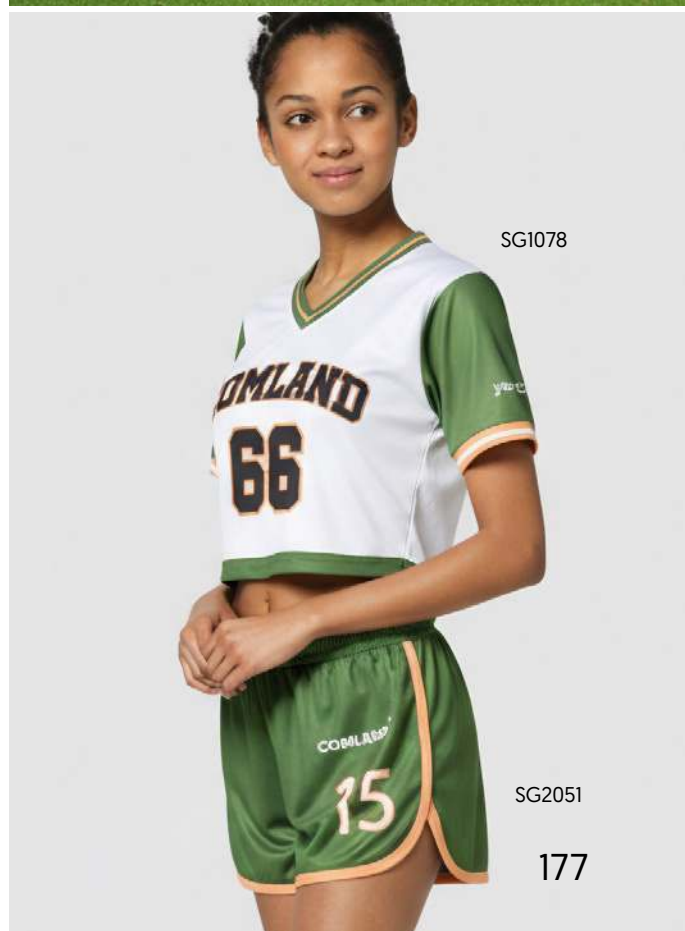

SG1078

SG2051