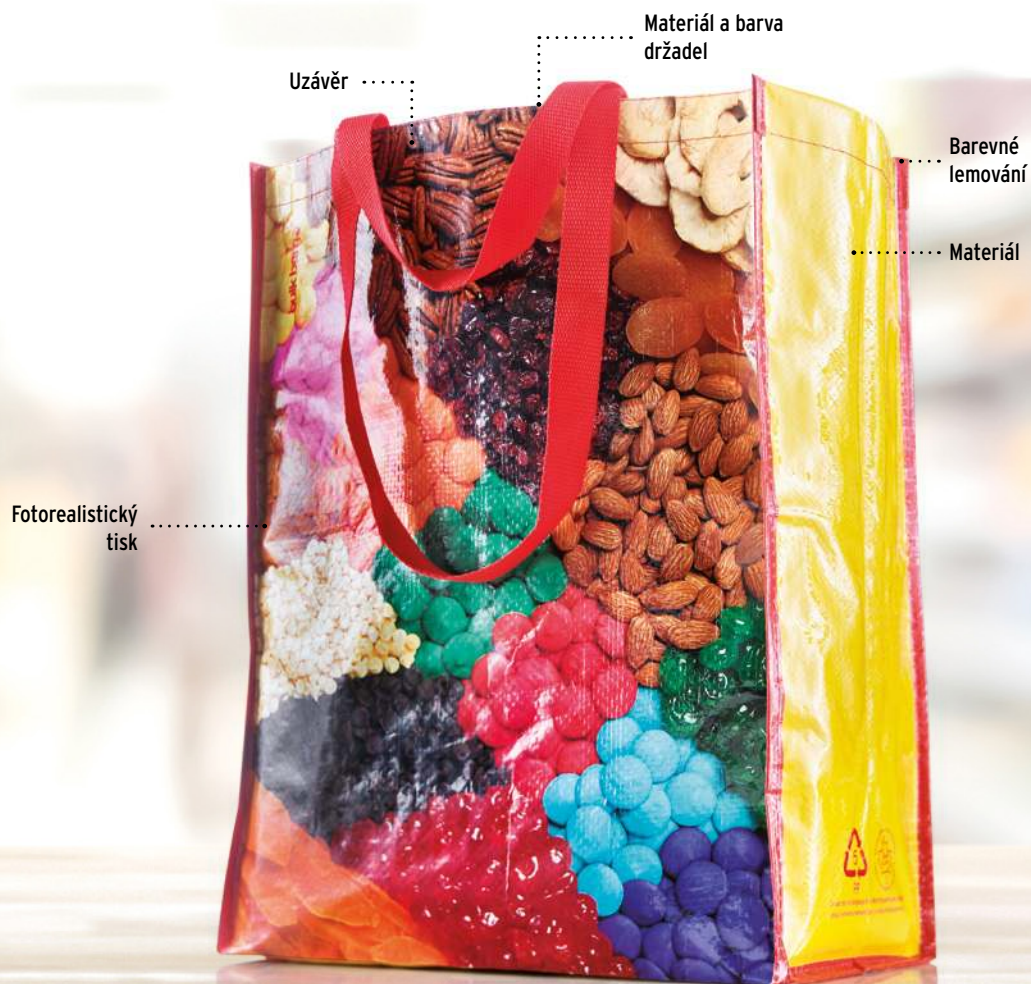

Dodací termín od 6 týdnů.

Materiál

RPET
s laminací

Tkaný PP
s laminací

Netkaná
textilie

Netkaná textilie
s laminací

Vyberte si z našich standardních velikostí nebo si nechte tašku vyrobit ve vlastním rozměru.