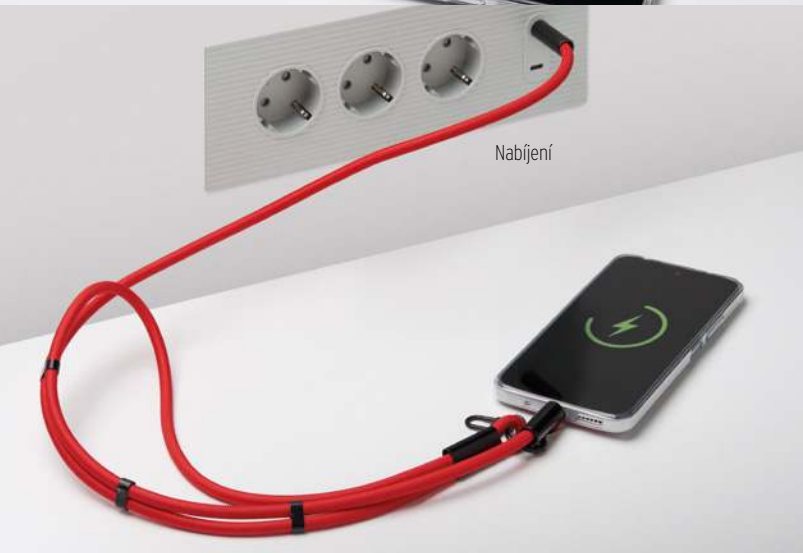

MC1005

Šňůrka s nabíjecím kabelem. Konektor USB-A, Micro-B (2 v 1) a typ C. Včetně kovové karabinky. Délka: 90, 20 nebo 12 cm.

Přenos dat

100

MOQ

Přenos dat

Nabíjení

○ ● ● ● ● Standardní barvy