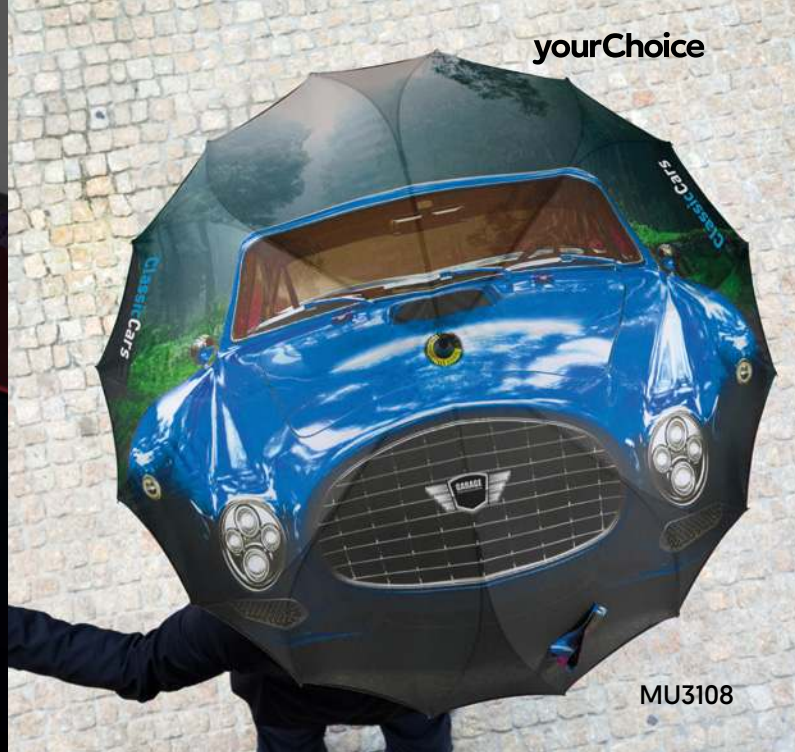

MU3108

MU3012 23"

23 palců, laminátová tyč a žebra.
Rukojeť z ABS s pogumovanou úpravou.
Automatické otevírání.

MO2168 23"

Větruodolný deštník. 23 palců (cca. 102 cm),
s černě pokovenou kovovou tyčí a žebry ze
skelných vláken. Plastové hroty, automatické
otevírání a pogumovaná plastová rukojeť.

MU3108 23"

Jednopanelový 23 palcový (ø102cm)
deštník pro nepřerušované designy.