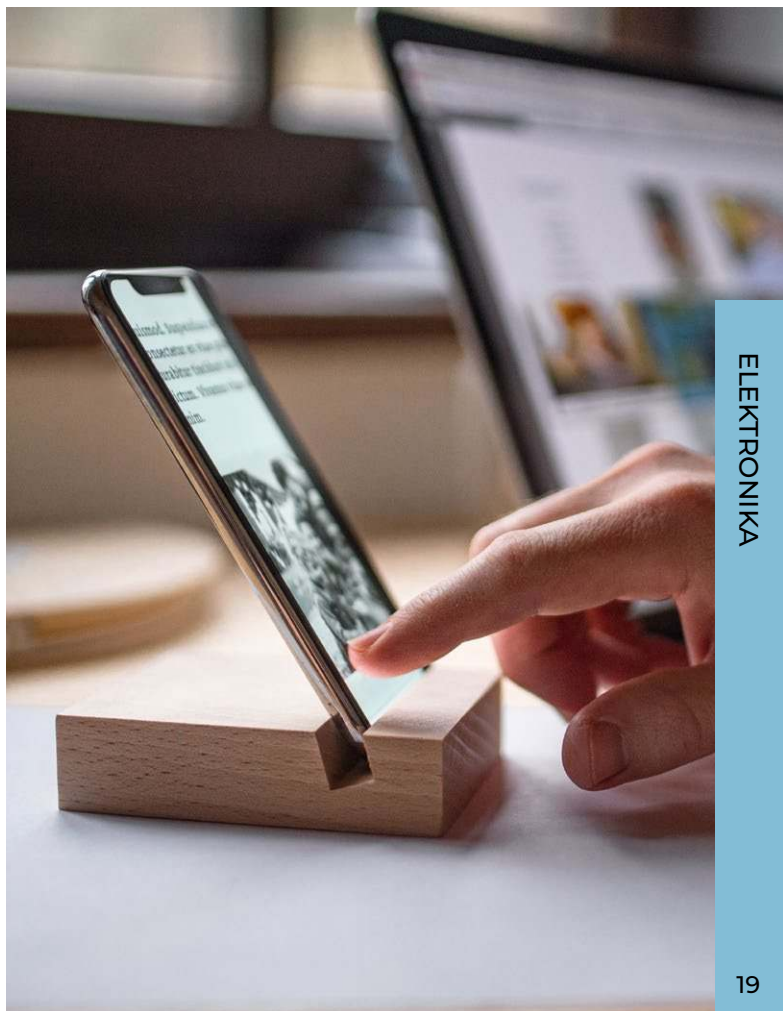

SIGI magnetický držák na telefon do auta

bambus, plast ABS • Š40 x V58 x H35 mm
UV DTF 25 x 10 mm nebo **Laser** 25 x 10 mm
nebo **Tampon** 25 x 10 mm

Magnetický držák na telefon z bambusu do auta s uchycením na mřížku ventilace. Součástí je samolepicí destička z kovu na telefon.

72,00 Kč