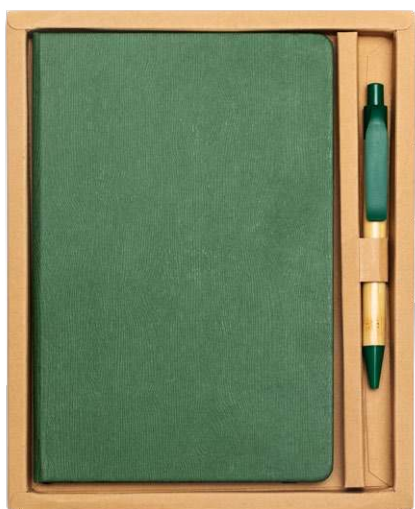

R64258.05

R64258.42

R64258.08

R64258.06

R64258..

FOREST dárková sada zápisníku a pera

papír, bambus, karton • Š192 x V237 x H19 mm
Tampon 80 x 50 mm nebo **Laser** 60 x 50 mm
nebo **UV** 100 x 180 mm

Sada obsahuje zápisník A5 se 160 linkovanými stranami krémové barvy (70 g/m²) a pero z bambusu s modrou náplní. Zápisník v pevné vazbě je vybaven stužkou pro založení stránky a zavíráním na elastickou pásku. Baleno v hnědé krabičce.

157,00 Kč