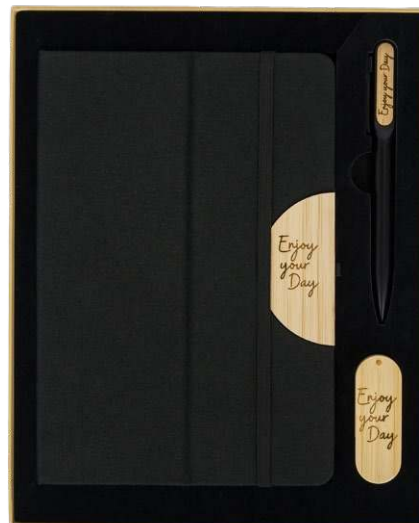

R02324.02

DENVER dárková sada flash disku, zápisníku a pera

papír, bambus, kov • Š260 x V210 x H30 mm
Laser 40 x 20 mm nebo **Tampon** 40 x 20 mm nebo **UV** 40 x 20 mm
nebo **DTF** 150 x 200 mm

Dárková sada s flash diskem 64 GB, zápisníkem A5 s přebalem z tkaniny z recyklovaného PET (RPET) a s kuličkovým perem. Zápisník s 80 linkovanými listy (70 g/m²), s poutkem na pero. Tvrdé desky zápisníku lze upravit jako stojánek na telefon. Kuličkové pero z hliníku s matným povrchem a modrou náplní. Všechny součásti mají povrch z bambusu. Sada je balena v dárkové krabici. **UPOZORNĚNÍ:** produkt se neprodává v České republice.

655,00 Kč