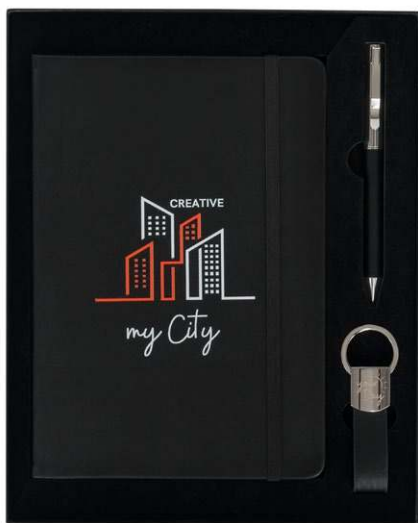

R02323.02

NEBRASKA dárková sada zápisníku, pera a přívěsku

PU, kov, papír • Š260 x V210 x H30 mm
krabice 260 x 210 x 30 mm, **zápisník** 145 x 210 x 13 mm,
pero 130 x 10 x 10 mm, **přívěsek** 80 x 30 x 7 mm
Laser 40 x 6 mm nebo **Tampon** 60 x 50 mm
nebo **UV** 150 x 200 mm nebo **Ražba** 50 x 20 mm

Dárková sada se zápisníkem A5, kuličkovým perem a přívěskem na klíče. Zápisník s tvrdými deskami, 80 linkovaných listů (70 g/m²). Kuličkové pero s modrou náplní. Všechny součásti mají povrch z eko kůže (PU). Sada je balena v černé dárkové krabici.

368,00 Kč