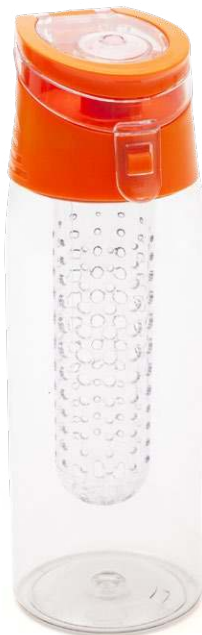

R08313.06

R08313.15

R08313.21

R08258.02

R08258.04

R08258..

FLEXI skládací silikonový hrnek 350 ml

silikon • Š85 x V130 x H85 mm
složený Š85 x V56 x H85 mm
Tampon 30 x 10 mm

Skládací hrnek ze silikonu o objemu 350 ml s karabinou a termovičkem. Jednoduše se složí i rozloží. Ve složeném stavu zabere velmi málo místa a lze jej tak dát do kapsy, kabelky nebo připevnit na batoh. Hrněk je vhodný na teplé i studené nápoje a lze jej dát i do mrazničky. Jen ruční mytí.

163,00 Kč

R08313..

FRUTELLO sportovní lahev 700 ml s infuzérem

tritan, PP • Š75 x V225 x H75 mm
Tampon 30 x 100 mm nebo **UV** 25 x 120 mm
nebo **Laser** 30 x 50 mm nebo **360 UV** 235 x 125 mm

Sportovní lahev o objemu 700 ml z tritanu s infuzérem na ovoce nebo bylinky, neprotékavá. Tritan je odolný a neovlivňuje chuť nápoje. Bez BPA. Jen ruční mytí.

196,00 Kč