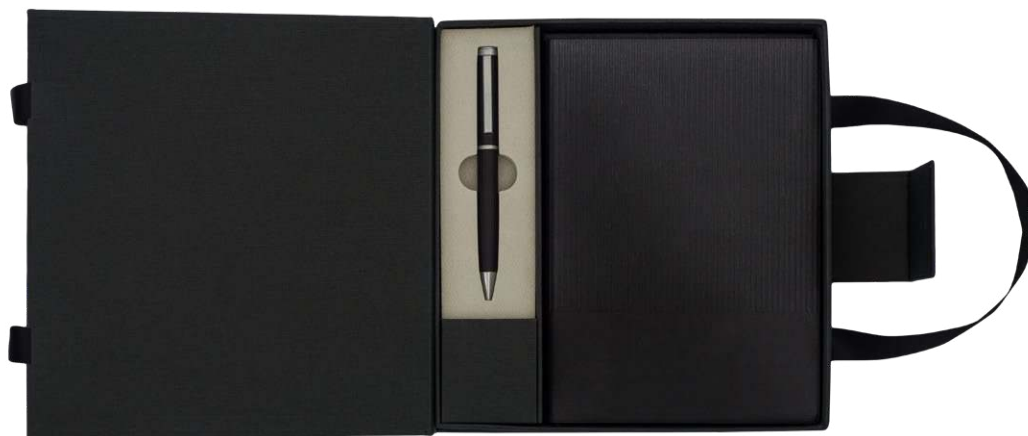

R02327.02

LOVINI dárková sada zápisníku a pera

papír, kov, měď, PU, karton • Š215 x V215 x H50 mm
krabička 215 x 215 x 50 mm, **pero** 138 x 14 x 12 mm,
zápisník 145 x 208 x 14 mm
Ražba 70 x 50 mm nebo **Laser** 60 x 50 mm nebo **UV** 130 x 50 mm
nebo **Tampon** 45 x 6 mm nebo **DTF** 150 x 100 mm

Sada skládající se ze zápisníku A5 s 80 linkovanými listy (80 g/m²) a pera s modrou náplní. Sada je balená v elegantní krabici s uchy.

357,00 Kč

R02328.42

LOVINA dárková sada zápisníku a pera

papír, kov, měď, PU, karton • Š215 x V215 x H50 mm
krabička 215 x 215 x 50 mm, **pero** 130 x 15 x 12 mm,
zápisník 145 x 208 x 14 mm
Ražba 70 x 50 mm nebo **UV** 45 x 6 mm nebo **Laser** 60 x 50 mm
nebo **DTF** 150 x 100 mm nebo **Tampon** 50 x 50 mm

Sada skládající se ze zápisníku A5 s 80 linkovanými listy (80 g/m²) a pera s modrou náplní. Sada je balená v elegantní krabici s uchy.

357,00 Kč