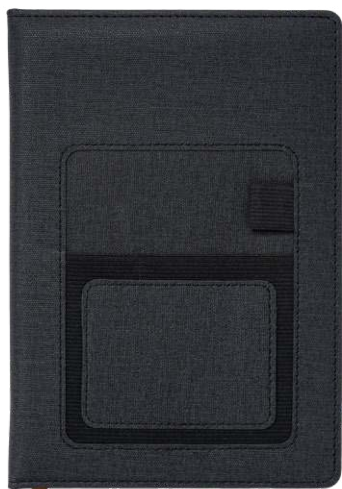

R64265.02

NEW COLOUR!

R64265.21