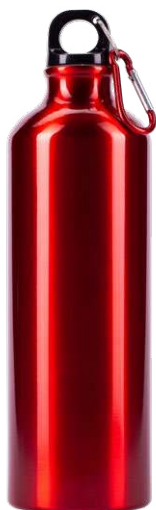

R08417.06

R08417.08

R08417.01

R08417.02

R08418.02

R08418.04

R08418.08

R08418.01

R08418.41

R08417..

EASY TRIPPER sportovní lahev 800 ml

hliník • Š73 x V247 x H73 mm

360 UV 229 x 170 mm nebo **Laser** 50 x 60 mm

nebo **UV** 25 x 150 mm

Sportovní lahev o objemu 800 ml z hliníku s karabinou, neprotékavá. Šroubovací uzávěr a lesklý povrch. Bez BPA. Jen ruční mytí.

99,00 Kč

R08418..

FUN TRIPPING lahev na pití z oceli 700 ml

nerezová ocel 18/8, polyester, PP • Š70 x V235 x H70 mm

360 UV 220 x 140 mm nebo **Laser** 50 x 60 mm

nebo **UV** 25 x 130 mm nebo **Tampon** 30 x 90 mm

Lahev na pití o objemu 700 ml z nerezové oceli 18/8, neprotékavá. Šroubovací uzávěr vybaven poutkem. Bez BPA. Jen ruční mytí.

153,00 Kč