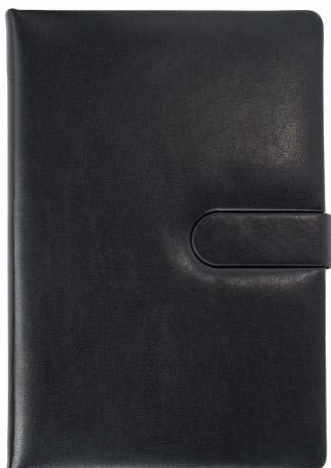

R64261.02

R64261.42

R64261.51

R64261..

LA MORA linkovaný zápisník z PU

papír 80 g/m², PU • Š150 x V220 x H22 mm
Laser 50 x 60 mm nebo **Tampon** 80 x 50 mm
nebo **Ražba** 50 x 20 mm

Elegantní zápisník v pevné vazbě z PU s magnetickou sponou na zavírání. Linkovaný papír (80 g/m²), 96 listů. Vyměnitelný blok (14 x 20,3 cm).

184,00 Kč

R64261.08

R91772.02

R91772.10

R91772..

RICASO linkovaný zápisník

PU, papír 70 g/m² • Š145 x V212 x H28 mm
Ražba 50 x 20 mm nebo **UV** 120 x 70 mm nebo **Laser** 50 x 60 mm

Zápisník v pevné vazbě z PU s magnetickou sponou na zavírání. 160 linkovaných listů (70 g/m²).

182,00 Kč