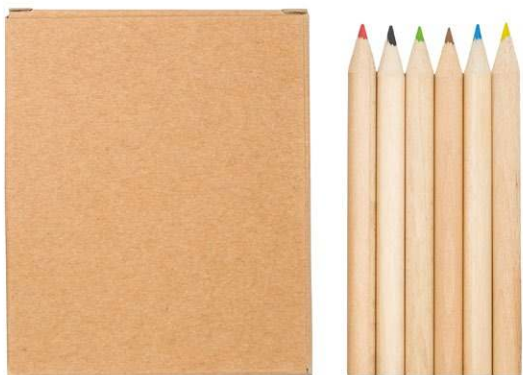

R73717.13

ARTISTES sada na vymalování

dřevo, papír • Š75 x V90 x H15 mm
UV 50 x 100 mm

Sada na vymalování obsahuje 6 dřevěných pastelek, ořezávkou a 20 stran s předtištěnými motivy na vymalování.

14,90 Kč