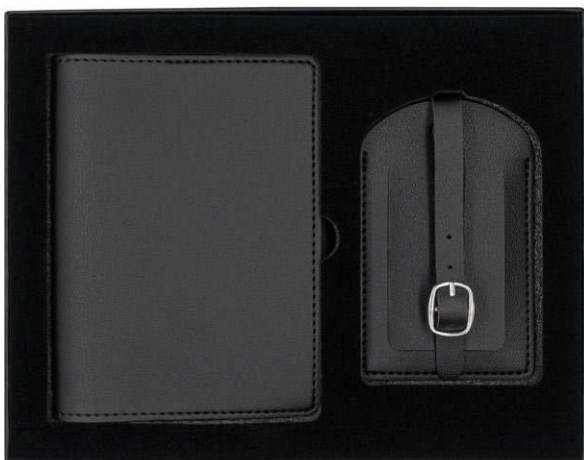

NEW!

R17023.02

FLYER cestovní dárková sada

PU, karton • Š230 x V180 x H20 mm
obal 105 x 140 x 5 mm, **jmenovka** 70 x 110 x 4 mm
Tampon 80 x 50 mm nebo **Laser** 60 x 50 mm

Dárková sada s cestovními doplňky. Sada obsahuje obal na cestovní pas a jmenovku na zavazadla.

144,00 Kč