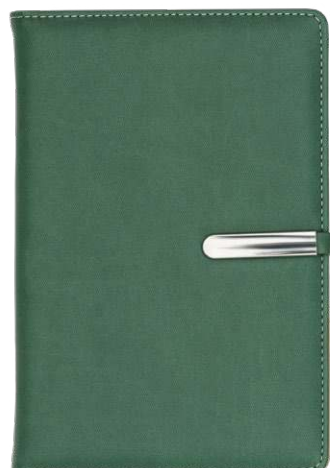

R64261.02

R64261.42

R64261.51

R64261..

LA MORA linkovaný zápisník z PU

papír 80 g/m², PU • Š150 x V220 x H22 mm
Laser 50 x 60 mm nebo **Tampon** 80 x 50 mm
nebo **Ražba** 50 x 20 mm

Elegantní zápisník v pevné vazbě z PU s magnetickou sponou na zavírání. Linkovaný papír (80 g/m²), 96 listů. Vyměnitelný blok (14 x 20,3 cm).

184,00 Kč

R64261.08

R91772.02

R91772.10

R91772..

RICASO linkovaný zápisník

PU, papír 70 g/m² • Š145 x V212 x H28 mm
Ražba 50 x 20 mm nebo **UV** 120 x 70 mm nebo **Laser** 50 x 60 mm

Zápisník v pevné vazbě z PU s magnetickou sponou na zavírání. 160 linkovaných listů (70 g/m²).

182,00 Kč