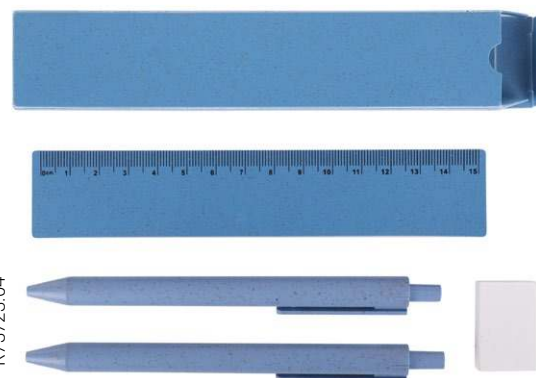

R73723.04

R73723..

ORA školní a kancelářská sada

pšeničná sláma • Š165 x V34 x H15 mm
krabička Š165 x V34 x H15 mm, **pero** Š140 x V10 x H10 mm,
pravítko Š156 x V30 x H1 mm, **guma** Š30 x V20 x H10 mm
UV 145 x 25 mm nebo **Tampon** 90 x 20 mm

Školní a kancelářská sada z pšeničné slámy. Skládá se z pera s modrou náplní, mechanické tužky, pravítka a gumy. Vše zabalené v krabičce.

29,00 Kč