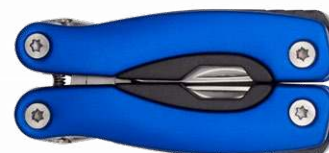

R17508.42

R17508.41

R17508.05

R17508.82

R17508.02

R17508.04

R17508..

FEAT sada nářadí

nerezová ocel, hliník • Š100 x V45 x H22 mm
rozložené Š135 x V265 x H22 mm
Laser 35 x 5 mm nebo DTF 40 x 20 mm
nebo Sítotiskový transfer 40 x 20 mm

Sada nářadí s 9 funkcemi v pouzdru z polyesteru. Funkce: pilka, plochý šroubovák, otvírák na konzervy, pilník, kombinační kleště, škrabka na šupiny a odstraňovač rybích háčků, otvírák na lahve, křížový šroubovák, nůž.

243,00 Kč

R17499.41

R17499.04

R17499.02

R17499..

EXPLOIT sada nářadí

nerezová ocel, hliník • Š69 x V32 x H18 mm
Laser 25 x 5 mm nebo DTF 25 x 15 mm
nebo Sítotiskový transfer 25 x 15 mm

Sada nářadí s 9 funkcemi v pouzdru z polyesteru. Funkce: nůž, křížový šroubovák, otvírák na lahve, střední plochý šroubovák, pilkový nůž, univerzální kleště s nůžkami na stříhání drátu, malý plochý šroubovák, otvírák na konzervy, oboustranný pilník, jednostranný pilník.

154,00 Kč