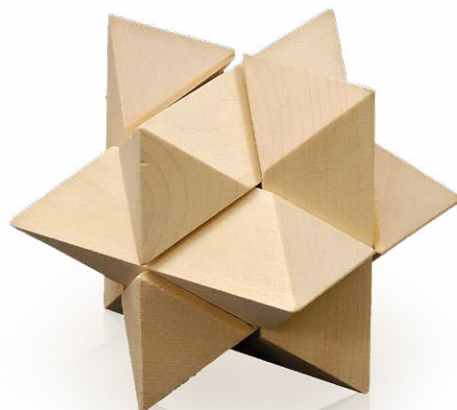

R08823

STAR hlavolam

dřevo • Š75 x V75 x H75 mm

DTF 100 x 100 mm nebo **Sítotiskový transfer** 100 x 100 mm

Hlavolam ze dřeva balený v sáčku z bavlny (170 x 145 mm).

97,50 Kč