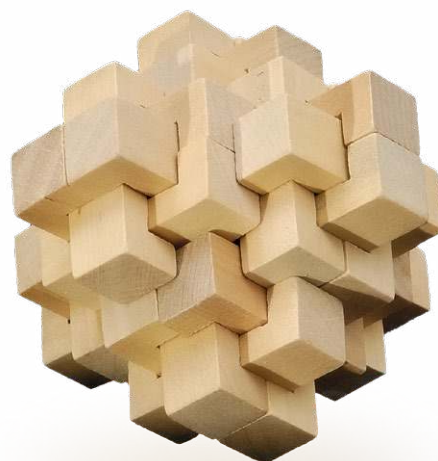

R08821

DIAMOND hlavolam

dřevo • Š80 x V90 x H80 mm

DTF 100 x 100 mm nebo **Sítotiskový transfer** 100 x 100 mm

Hlavolam ze dřeva balený v sáčku z bavlny (170 x 145 mm). Obsahuje 24 kostek a návod.

97,50 Kč