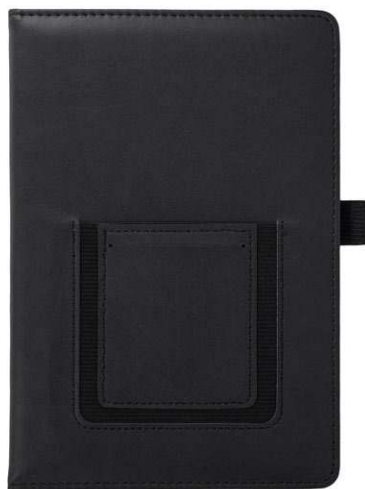

R64248.02

NEW COLOUR!

R64248.08

NEW COLOUR!

R64248.21

R64248.42

NEW COLOUR!

R64248..

***EIBAR* zápisník A5 s dvěma kapsami**

papír, PU • Š145 x V210 x H17 mm
Laser 60 x 50 mm nebo **UV** 50 x 50 mm

Zápisník A5 v pevné vazbě z PU se dvěma kapsami a elastickým poutkem na pero, 100 linkovaných listů (80 g/m²). Jedna elastická kapsa na mobilní telefon a druhá menší na vizitky.

129,00 Kč