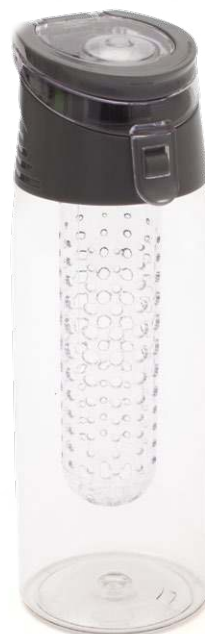

R08313.06

R08313.15

R08313.21

R08258.02

R08258.04

R08258..

FLEXI skládací silikonový hrnek 350 ml

silikon • Š85 x V130 x H85 mm
složený Š85 x V56 x H85 mm
Tampon 30 x 10 mm

Skládací hrnek ze silikonu o objemu 350 ml s karabinou a termovičkem. Jednoduše se složí i rozloží. Ve složeném stavu zabere velmi málo místa a lze jej tak dát do kapsy, kabelky nebo připevnit na batoh. Hrněk je vhodný na teplé i studené nápoje a lze jej dát i do mrazničky. Jen ruční mytí.

163,00 Kč

R08313..

FRUTELLO sportovní lahev 700 ml s infuzérem

tritan, PP • Š75 x V225 x H75 mm
Tampon 30 x 100 mm nebo **UV** 25 x 120 mm
nebo **Laser** 30 x 50 mm nebo **360 UV** 235 x 125 mm

Sportovní lahev o objemu 700 ml z tritanu s infuzérem na ovoce nebo bylinky, neprotékavá. Tritan je odolný a neovlivňuje chuť nápoje. Bez BPA. Jen ruční mytí.

196,00 Kč