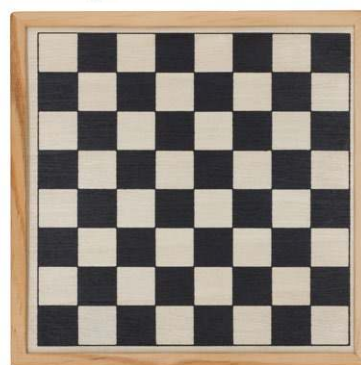

267,00 Kč

**NEW!**

R08796.13

**MAKAO sada her**

dřevo, papír • Š100 x V96 x H28 mm

Laser 60 x 50 mm nebo Tampon 70 x 50 mm nebo UV 70 x 70 mm

Sada her v krabičce ze dřeva. Obsahuje kostky a balíček karet.

**68,70 Kč**