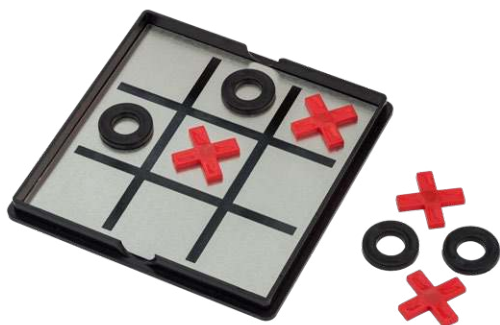

58,20 Kč

**NEW!**

R08869.13

**DUEL hra piškvorky**

borovicové dřevo • Š70 x V70 x H25 mm

Laser 50 x 50 mm nebo Tampon 50 x 50 mm nebo UV 50 x 50 mm

Hra piškvorky v krabičce ze dřeva.

47,60 Kč