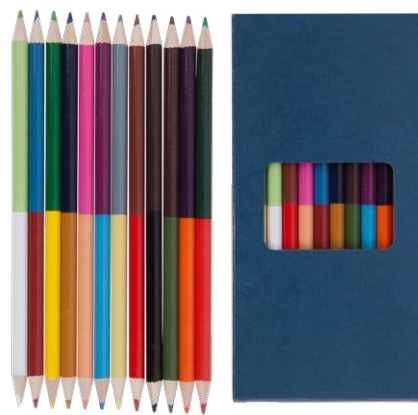

R73787

DUO sada pastelek

lipové dřevo, karton • Š90 x V177 x H9 mm
Tampon 70 x 50 mm nebo **DTF** 70 x 50 mm

Sada 12 dvoubarevných pastelek z lipového dřeva s tuhou 2,65 mm v krabičce z kartonu.

54,00 Kč