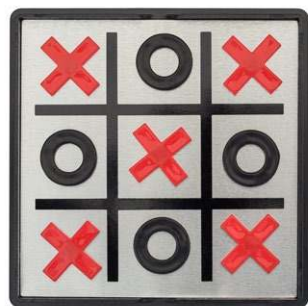

58,20 Kč

**NEW!**

R08869.13

**DUEL hra piškvorky**

borovicové dřevo • Š70 x V70 x H25 mm

Laser 50 x 50 mm nebo Tampon 50 x 50 mm nebo UV 50 x 50 mm

Hra piškvorky v krabičce ze dřeva.

47,60 Kč