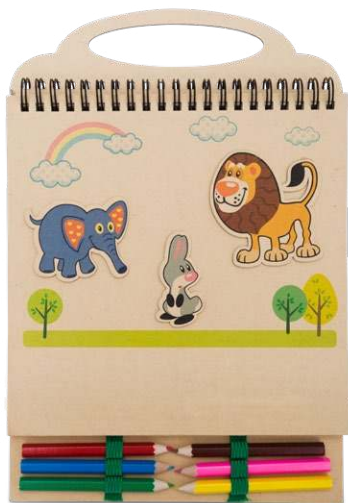

R73783

LOVELY sada na kreslení

karton, dřevo, papír • Š190 x V280 x H12 mm
Tampon 85 x 40 mm nebo **Laser** 50 x 40 mm
nebo **DTF** 150 x 40 mm

Sada na kreslení s držákem s 6 pastelkami, náčrtníkem se 60 čistými stranami a motivy zvířátek na obkreslení.

103,00 Kč