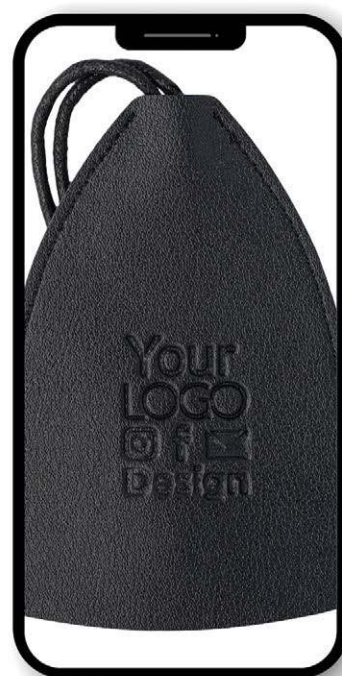

RAŽBA

Technika, která zahrnuje vtažení motivu do materiálu (např. kůže, papíru, kartonu nebo plastu) pomocí raznice a tlaku, čímž se vytvoří konkávní nebo konvexní efekt.