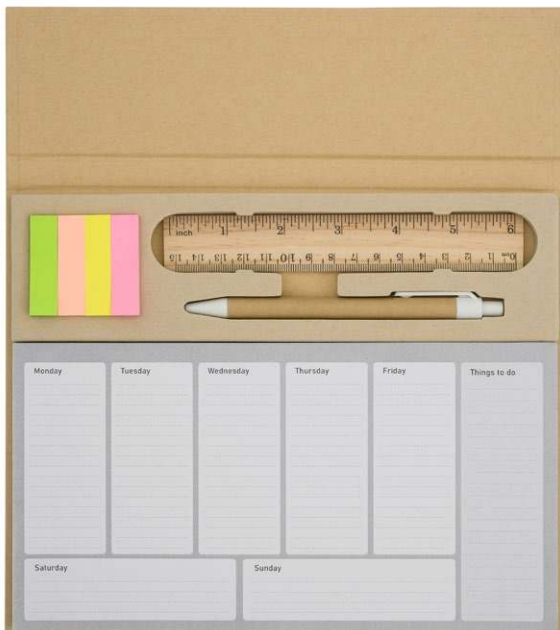

R64022.10

MELLE sada se stolním plánovačem

papír, dřevo • Š250 x V200 x H15 mm
plánovač 250 x 200 x 15 mm, **pero** 140 x 13 x 10 mm,
pravítko 158 x 25 x 3 mm
Tampon 60 x 6 mm nebo **DTF** 200 x 50 mm nebo **UV** 60 x 6 mm

Sada obsahuje stolní plánovač v pevných deskách se 100 listy potisknutými názvy dnů v týdnu a seznamem úkolů (80 g/m²), dřevěné pravítko, pero a lepicí papírky (25 kusů ve čtyřech barvách, 75 g/m²).

137,00 Kč