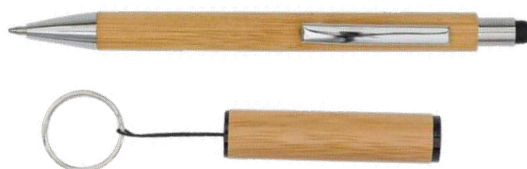

R02319.13

PELAK dárková sada bambusového pera a svítilny

bambus, kov, karton • Š170 x V63 x H23 mm
pero Š140 x V11 x H11 mm, **přívěsek** Š65 x V15 x H15 mm
UV 140 x 45 mm nebo **Tampon** 80 x 35 mm nebo **Laser** 80 x 6 mm

Dárková sada obsahující bambusové pero se stylusem a modrou náplní a přívěsek se svítilnou. Baleno v dárkové krabičce.

92,50 Kč