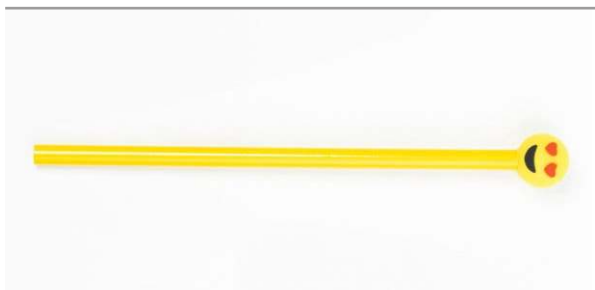

R73724.03

GRIN tužka s usměvavou tváří

dřevo, plast • Š20 x V183 x H20 mm
Tampon 100 x 4 mm nebo Laser 100 x 4 mm

Tužka s motivem smějící se tváře. Tužka je neořezaná.

10,90 Kč

R73771.42

WOODEN METALLIC tužka

lipové dřevo • Š180 x V7 x H7 mm
Tampon 110 x 4 mm nebo Laser 115 x 4 mm nebo UV 150 x 4 mm

Tužka HB ze dřeva v metalické barvě s gumou, ořezaná.

2,60 Kč