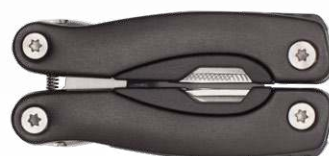

R17508.42

R17508.41

R17508.05

R17508.82

R17508.02

R17508.04

R17508..

FEAT sada nářadí

nerezová ocel, hliník • Š100 x V45 x H22 mm
rozložené Š135 x V265 x H22 mm
Laser 35 x 5 mm nebo DTF 40 x 20 mm
nebo Sítotiskový transfer 40 x 20 mm

Sada nářadí s 9 funkcemi v pouzdru z polyesteru. Funkce: pilka, plochý šroubovák, otvírák na konzervy, pilník, kombinační kleště, škrabka na šupiny a odstraňovač rybích háčků, otvírák na lahve, křížový šroubovák, nůž.

243,00 Kč

R17499.41

R17499.04

R17499.02

R17499..

EXPLOIT sada nářadí

nerezová ocel, hliník • Š69 x V32 x H18 mm
Laser 25 x 5 mm nebo DTF 25 x 15 mm
nebo Sítotiskový transfer 25 x 15 mm

Sada nářadí s 9 funkcemi v pouzdru z polyesteru. Funkce: nůž, křížový šroubovák, otvírák na lahve, střední plochý šroubovák, pilkový nůž, univerzální kleště s nůžkami na stříhání drátu, malý plochý šroubovák, otvírák na konzervy, oboustranný pilník, jednostranný pilník.

154,00 Kč