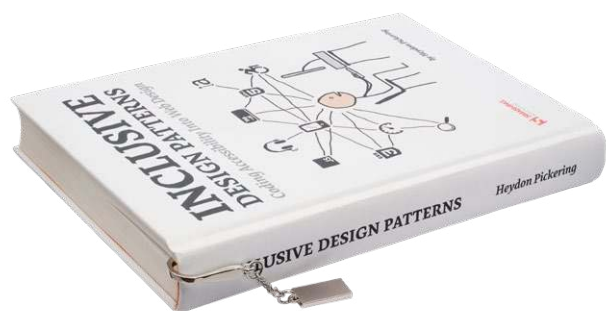

NEW!

R73129.01

LIBRO záložka do knížky

nerezová ocel, karton • Š140 x V30 x H3 mm
Laser 15 x 7 mm

Záložka do knížky z kovu s přívěskem s plochou na gravírování loga.
Baleno v černé dárkové krabičce.

71,40 Kč