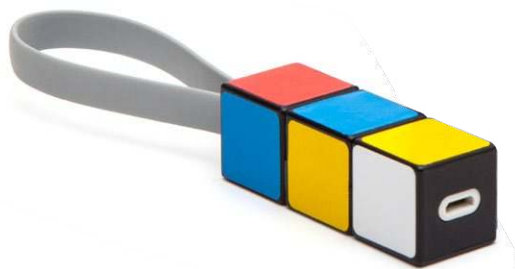

Šňůrka/lanyard na obal telefonu s nastavitelnou délkou. Délka lanyardu 80 cm.

**42,80 Kč**