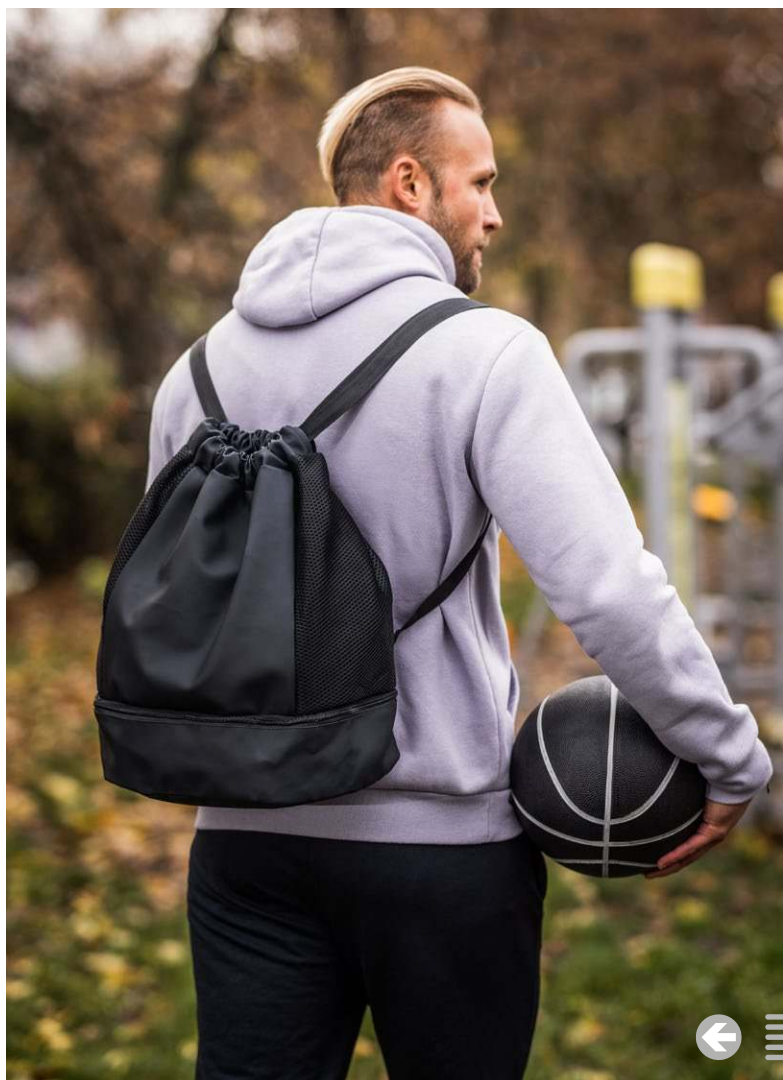

### **STRIDO batoh**

**PU** • Š350 x V400 x H210 mm  
**Sítotisk** 190 x 190 mm

Prostorný stahovací batoh vyrobený z měkkého PU. Má přihrádku na boty se zipem, boční kapsy a široké popruhy.

**274,00 Kč**