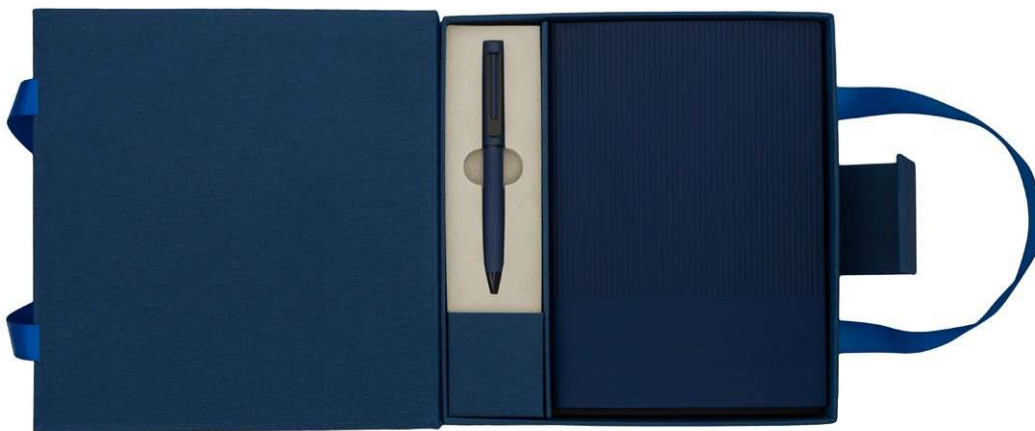

LOVINI dárková sada zápisníku a pera

papír, kov, měď, PU, karton • Š215 x V215 x H50 mm
krabička 215 x 215 x 50 mm, **pero** 138 x 14 x 12 mm,
zápisník 145 x 208 x 14 mm
Ražba 70 x 50 mm nebo **Laser** 60 x 50 mm nebo **UV** 130 x 50 mm
nebo **Tampon** 45 x 6 mm nebo **DTF** 150 x 100 mm

Sada skládající se ze zápisníku A5 s 80 linkovanými listy (80 g/m²) a pera s modrou náplní. Sada je balená v elegantní krabici s uchy.

357,00 Kč

R02328.42

LOVINA dárková sada zápisníku a pera

papír, kov, měď, PU, karton • Š215 x V215 x H50 mm
krabička 215 x 215 x 50 mm, **pero** 130 x 15 x 12 mm,
zápisník 145 x 208 x 14 mm
Ražba 70 x 50 mm nebo **UV** 45 x 6 mm nebo **Laser** 60 x 50 mm
nebo **DTF** 150 x 100 mm nebo **Tampon** 50 x 50 mm

Sada skládající se ze zápisníku A5 s 80 linkovanými listy (80 g/m²) a pera s modrou náplní. Sada je balená v elegantní krabici s uchy.

357,00 Kč