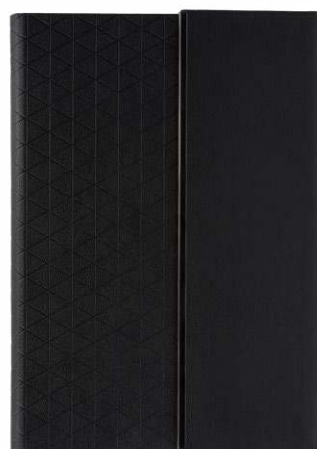

R91774.04

R91774.08

R91774.21

R91774..

LORENZO čtverečkový zápisník

PU, papír 70 g/m² • Š145 x V210 x H17 mm
Laser 60 x 50 mm nebo Tampon 80 x 50 mm
nebo Ražba 50 x 20 mm

Zápisník v pevné vazbě se 120 listy, čtverečkový papír 70 g/m², stuha na založení stránky.

146,00 Kč

R64023.02

WESTMINSTER zápisník A5 se čtverečkovými stranami

RPET, papír 70 g/m² • Š145 x V210 x H12 mm
DTF 80 x 160 mm nebo Sítotiskový transfer 100 x 50 mm
nebo Laser 40 x 10 mm

Zápisník A5 v pevné vazbě z RPET s elastickou páskou na zavírání. 80 čtverečkových listů (70 g/m²). Zápisník je zdoben lesklým zlatým doplňkem.

106,00 Kč

R91773.02

R91773.42

R91773..

ZINARI čtverečkový zápisník

PU, papír 70 g/m² • Š155 x V210 x H22 mm
Ražba 50 x 20 mm nebo Tampon 50 x 80 mm
nebo Laser 50 x 80 mm

Zápisník v pevné vazbě s magnetickou lištou na zavírání. 120 čtverečkových listů (70 g/m²).

182,00 Kč