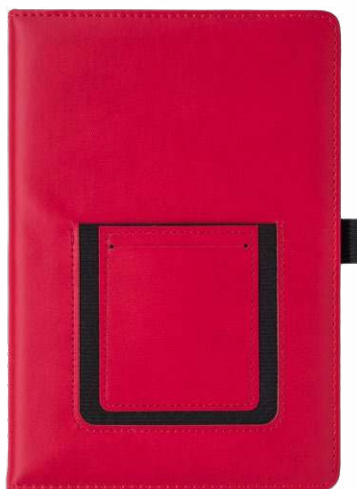

NEW COLOUR!

R64248.08