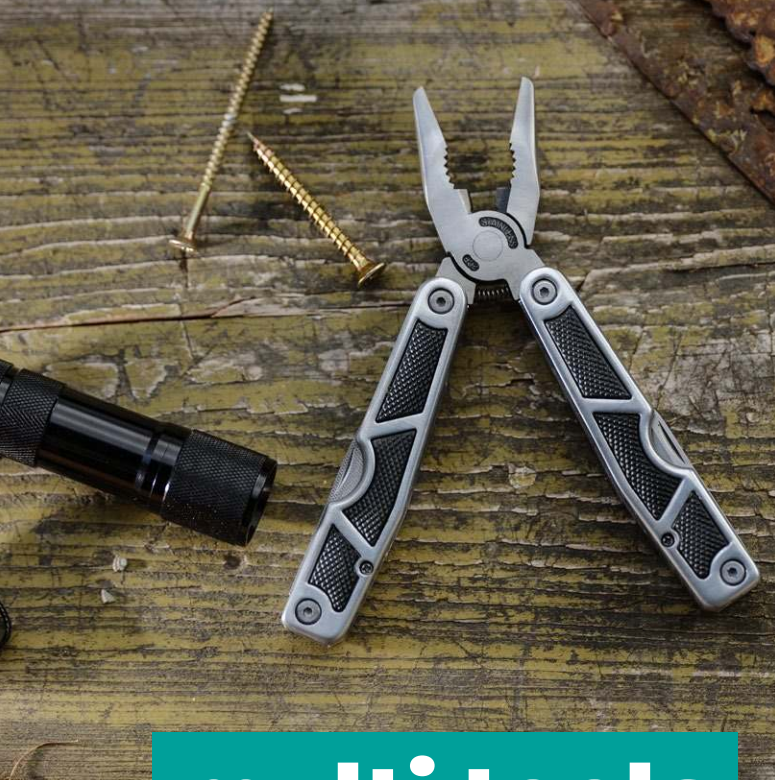

multi tools