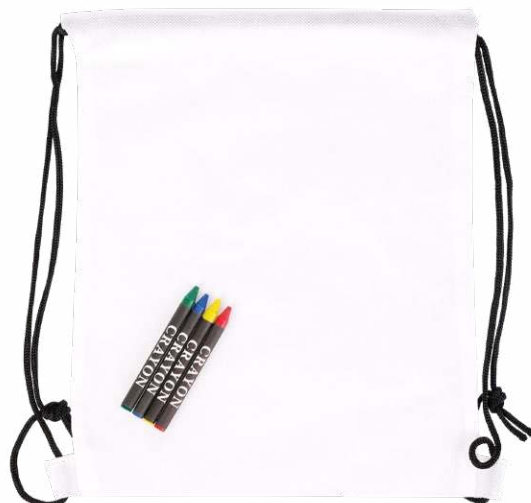

R08629.06

CRAYONME batoh s voskovkami

netkaná textilie 80 g/m², vosk • Š210 x V295 x H1 mm
DTF 160 x 220 mm nebo Sítotisk 160 x 220 mm

Stahovací batoh z netkané textilie (80 g/m²) se 4 voskovkami.

25,30 Kč