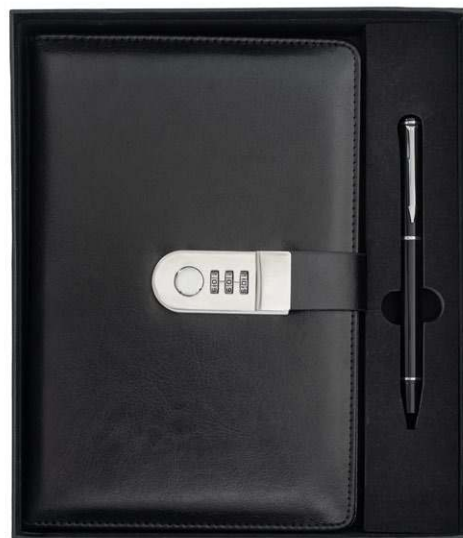

NEW!

R02336.02

WINDSOR dárková sada zápisníku a pera

papír, kov, PU, karton • Š150 x V220 x H43 mm
Laser 60 x 50 mm nebo **DTF** 100 x 150 mm

Dárková sada obsahující elegantní vyměnitelný zápisník (100 linkovaných stran, 80 g/m²) s vazbou z PU s kombináčním zámekem a kuličkové pero s modrou náplní. Sada je balená v dárkové krabičce.

253,00 Kč