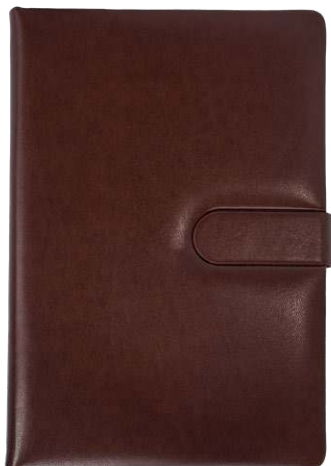

R64261.02

R64261.42

R64261.51

R64261..

LA MORA linkovaný zápisník z PU

papír 80 g/m², PU • Š150 x V220 x H22 mm
Laser 50 x 60 mm nebo **Tampon** 80 x 50 mm
nebo **Ražba** 50 x 20 mm

Elegantní zápisník v pevné vazbě z PU s magnetickou sponou na zavírání. Linkovaný papír (80 g/m²), 96 listů. Vyměnitelný blok (14 x 20,3 cm).

184,00 Kč

R64261.08

R91772.02

R91772.10

R91772..

RICASO linkovaný zápisník

PU, papír 70 g/m² • Š145 x V212 x H28 mm
Ražba 50 x 20 mm nebo **UV** 120 x 70 mm nebo **Laser** 50 x 60 mm

Zápisník v pevné vazbě z PU s magnetickou sponou na zavírání. 160 linkovaných listů (70 g/m²).

182,00 Kč