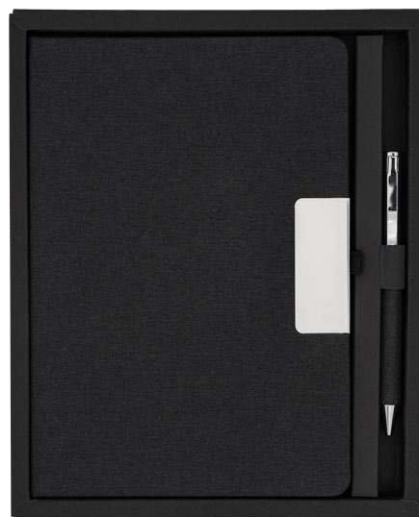

R17018.02

PLATA sada zápisníku a pera

RPET, hliník, karton • Š192 x V237 x H20 mm

krabička 192 x 237 x 20 mm, pero 130 x 14 x 11 mm,

zápisník 145 x 210 x 11 mm

DTF 150 x 150 mm nebo Tampon 80 x 50 mm
nebo Laser 45 x 6 mm

Dárková sada skládající se ze zápisníku A5 v pevné vazbě z RPET
s kovovým doplňkem, 80 čtverečkových listů (70 g/m²) a kuličkového
pera z RPET se stříbrným klipem, modrou náplní a hrotem 1,0 mm.
Baleno v dárkové krabičce.

249,00 Kč